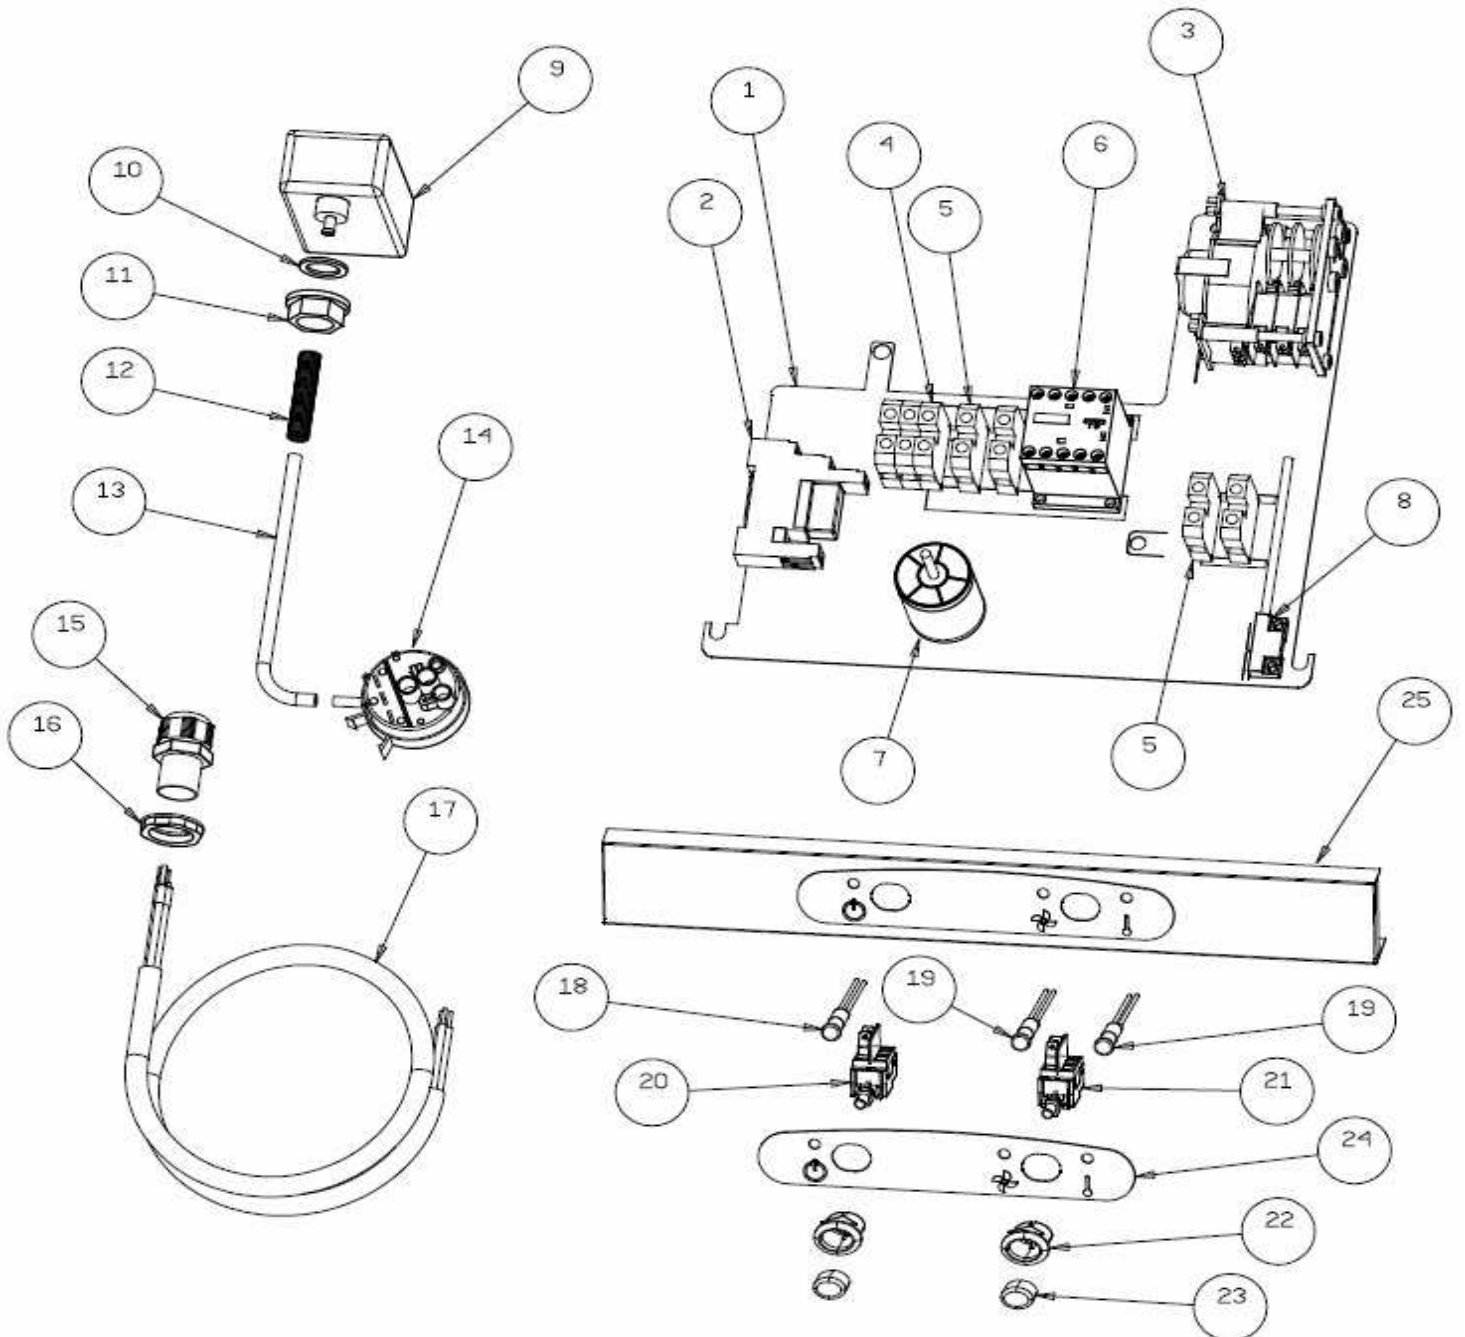

POS.	COD.	DESCRIZIONE
1	909762	RETROT. E50 PRIMA 2012 COMPLETO
2	909290	REED MAGNETICO LAVASTOVIGLIE
3	902193	DISTANZIALE TIMER ELETTRONICO
4	907169/E	TIMER TRONIC CLONE ELCA
5	904167	MORSETTO QUADRIPOLARE CON SPALLA
6	904150	MORSETTIERA 6 POLI N600-N700-E45-E50
7	905262	TRAPPOLA ARIA 90MM BLU
8	903260	GUARN. 3/8" TR. ARIA
9	902111	GHIERA 3/8" PPL
10	904131	MOLLA PROTEZIONE TUBETTO
11	907279	TUBO SILICONE 4X7
12	905264	PRESSOSTATO 35/17
13	902683	PRESSACAVO PG16
14	902677	GHIERA PRESSACAVO PG16
15	908106	CAVO ALIMENTAZ. 5X1.5X3500 H07 RN-F
16	903711	LAMP. SPIA Ø6 VERDE
17	903710	LAMP. SPIA Ø6 ARANCIO
18	905314	INTERRUTTORE/DEVIATORE 6 FASTON INCLIN.
19	905312	PULS. 2 FASTON INCLINATO
20	909770	TARGA SERIE E PRIMA 2012
21	909036	SUPP. PULSANTE OVALE FLK
22	909362	TASTO OVALE NERO OPACO
23	902107	FILTRO ANTIDISTURBO TRIFASE
24	907190	TELERUTTORE 9A 230V CON ATTUATORE LOVATO

**CABLAGGIO E50 TIMER MECCANICO**

+7(812)987-08-81

**CABLAGGIO E50 TIMER MECCANICO****+7(812)987-08-81**

POS.	COD.	DESCRIZIONE
1	900094	PIASTRA PORTACOM. E45-E50 INCL. TIMER MECC. 2015
2	905478	RELE MICRO PORTA 2014
3	907180	TIMER 180"
4	TR3178	MORSETTO 3P 16MM PASSANTE UNIVERSALE
5	904166	MORSETTO 1P 16MM
6	907190	TELERUTTORE 9A 230V CON ATTUATORE LOVATO
7	902107	FILTRO ANTIDISTURBO TRIFASE
8	909290	REED MAGNETICO LAVASTOVIGLIE
9	905262	TRAPPOLA ARIA 90mm BLU
10	903263	GUARN. M 12 TR. ARIA
11	902038	DADO M12 PPL
12	904131	MOLLA PROTEZIONE TUBETTO
13	907279	TUBO SILICONE 4X7
14	905264	PRESSOSTATO 35/17
15	902683	PRESSACAVO PG16
16	902677	GHIERA PRESSACAVO PG16
17	908106	CAVO ALIMENTAZ. 5X1.5X3500 H07 RN-F
18	903711	LAMP. SPIA Ø6 VERDE
19	903710	LAMP. SPIA Ø6 ARANCIO
20	905314	INTERRUTTORE/DEVIATORE 6 FASTON INCLIN.
21	905312	PULS. 2 FASTON INCLINATO
22	909036	SUPP. PULSANTE OVALE FAB.
23	909362	TASTO OVALE NERO OPACO
24	909770	TARGA SERIE E PRIMA 2012
25	900099	RETROT. E50 PRIMA INCL. 2015