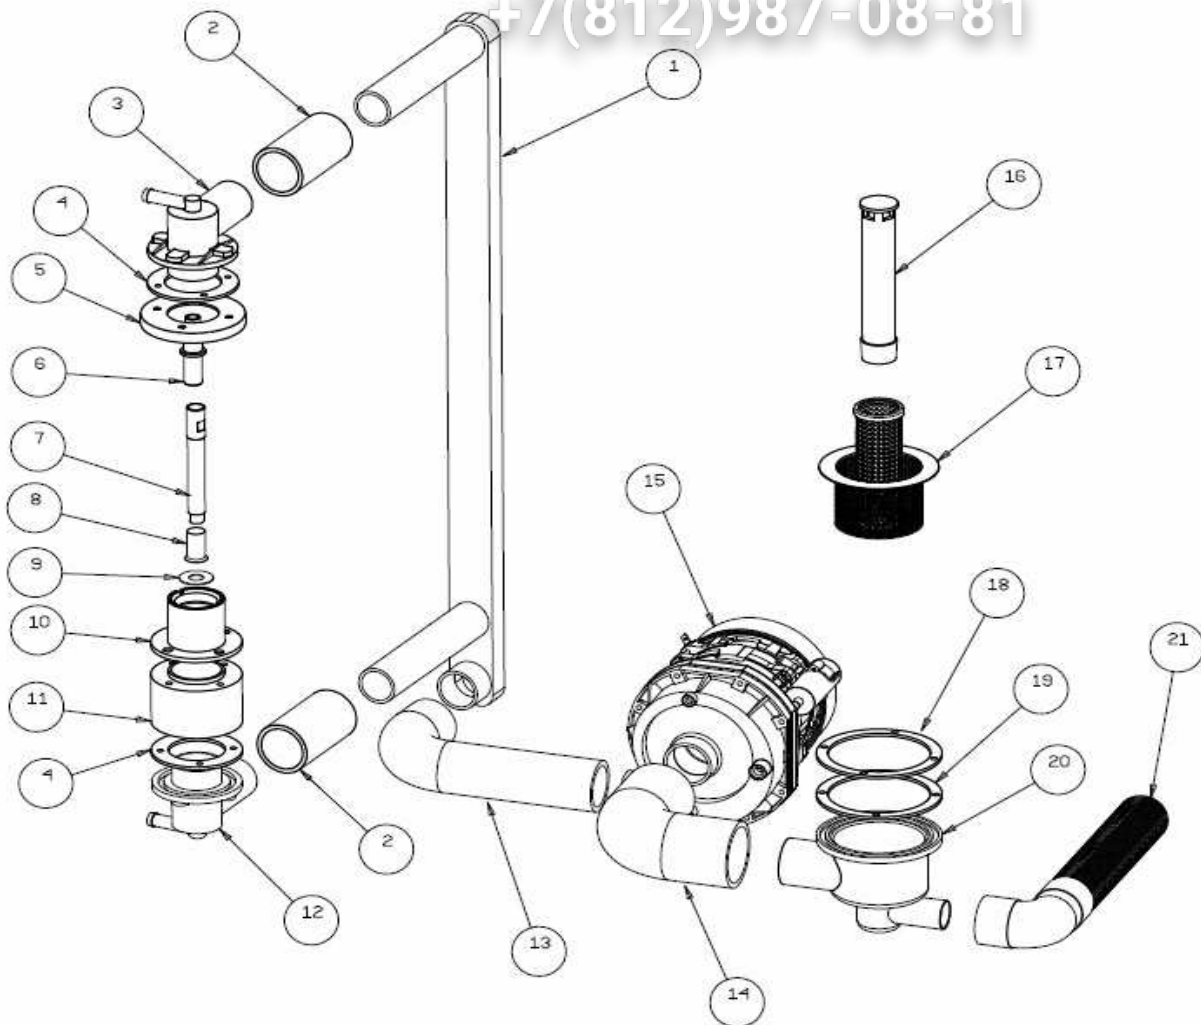

+7(812)987-08-81

POS.	COD.	DESCRIZIONE
1	904704	PANN. SUP E50
2	901802	PANN. POST. E50
3	904508	PANN. INF. E50
4	900254	BASAMENTO E50
5	905185	PORTA N700/E50 CON M.I.
6	901245	CERNIERA PORTA SERIE S-N-E
7	904795	PERNO PORTA
8	905000	PIEDINO LAVAGGIO PVC NEW
9	905771	RESIST. VASCA 1.6KW 230V
10	903651	MAGNETE REED MICRO
11	906121	SCROCCHETTO CON ROTELLA + DADO
12	902132	GHIERA FISSAGGIO PANNELLO SUPERIORE
13	909954	GUIDA CESTELLO DX E50
14	909955	GUIDA CESTELLO SX E50
15	907244	TERMOSTATO VASCA 55° PASTIGLIA
16	901861	VASCA E50
17	902040	DADO M6 AUTOBLOCCANTE
18	905424	FERMO TIRANTE PORTA M.6 T.N.
19	904952	PIASTRINA SCORR. TIRANTE PORTA
20	902740	TIRANTE PORTA M6X265

+7(812)987-08-81

POS.	COD.	DESCRIZIONE
1	900384	BOILER 600/700/N45/N50/N90 5LT.
2	907297	TERMOSTATO SICUR. 110° PASTIGLIA
3	907981	OR RES. 2.6/4.5/6/8KW
4	905569	RESIST. BOILER 3.5KW 230V
5	TR0440	TERMOSTATO BOILER 0/90 LAVASTOVIGLIE
6	903982	MANOPOLA TERMOSTATO 0/90°
7	904075	LAMELLA OTTONE
8	905434	RACC. 3 VIE DOSATORE SU POMPA
9	905382	RACC. 3 VIE RISCIAQUO
10	902390	ELETTROV. 1 VIA Ø10
11	907348	TUBO CARICO 90° 1500MM S 800 HW

POS.	COD.	DESCRIZIONE
1	909762	RETROT. E50 PRIMA 2012 COMPLETO
2	909290	REED MAGNETICO LAVASTOVIGLIE
3	902193	DISTANZIALE TIMER ELETTRONICO
4	907169/E	TIMER TRONIC CLONE ELCA
5	904167	MORSETTO QUADRIPOLARE CON SPALLA
6	904150	MORSETTIERA 6 POLI N600-N700-E45-E50
7	905262	TRAPPOLA ARIA 90MM BLU
8	903260	GUARN. 3/8" TR. ARIA
9	902111	GHIERA 3/8" PPL
10	904131	MOLLA PROTEZIONE TUBETTO
11	907279	TUBO SILICONE 4X7
12	905264	PRESSOSTATO 35/17
13	902683	PRESSACAVO PG16
14	902677	GHIERA PRESSACAVO PG16
15	908106	CAVO ALIMENTAZ. 5X1.5X3500 H07 RN-F
16	903711	LAMP. SPIA Ø6 VERDE
17	903710	LAMP. SPIA Ø6 ARANCIO
18	905314	INTERRUTTORE/DEVIATORE 6 FASTON INCLIN.
19	905312	PULS. 2 FASTON INCLINATO
20	909770	TARGA SERIE E PRIMA 2012
21	909036	SUPP. PULSANTE OVALE FLK
22	909362	TASTO OVALE NERO OPACO
23	902107	FILTRO ANTIDISTURBO TRIFASE
24	907190	TELERUTTORE 9A 230V CON ATTUATORE LOVATO