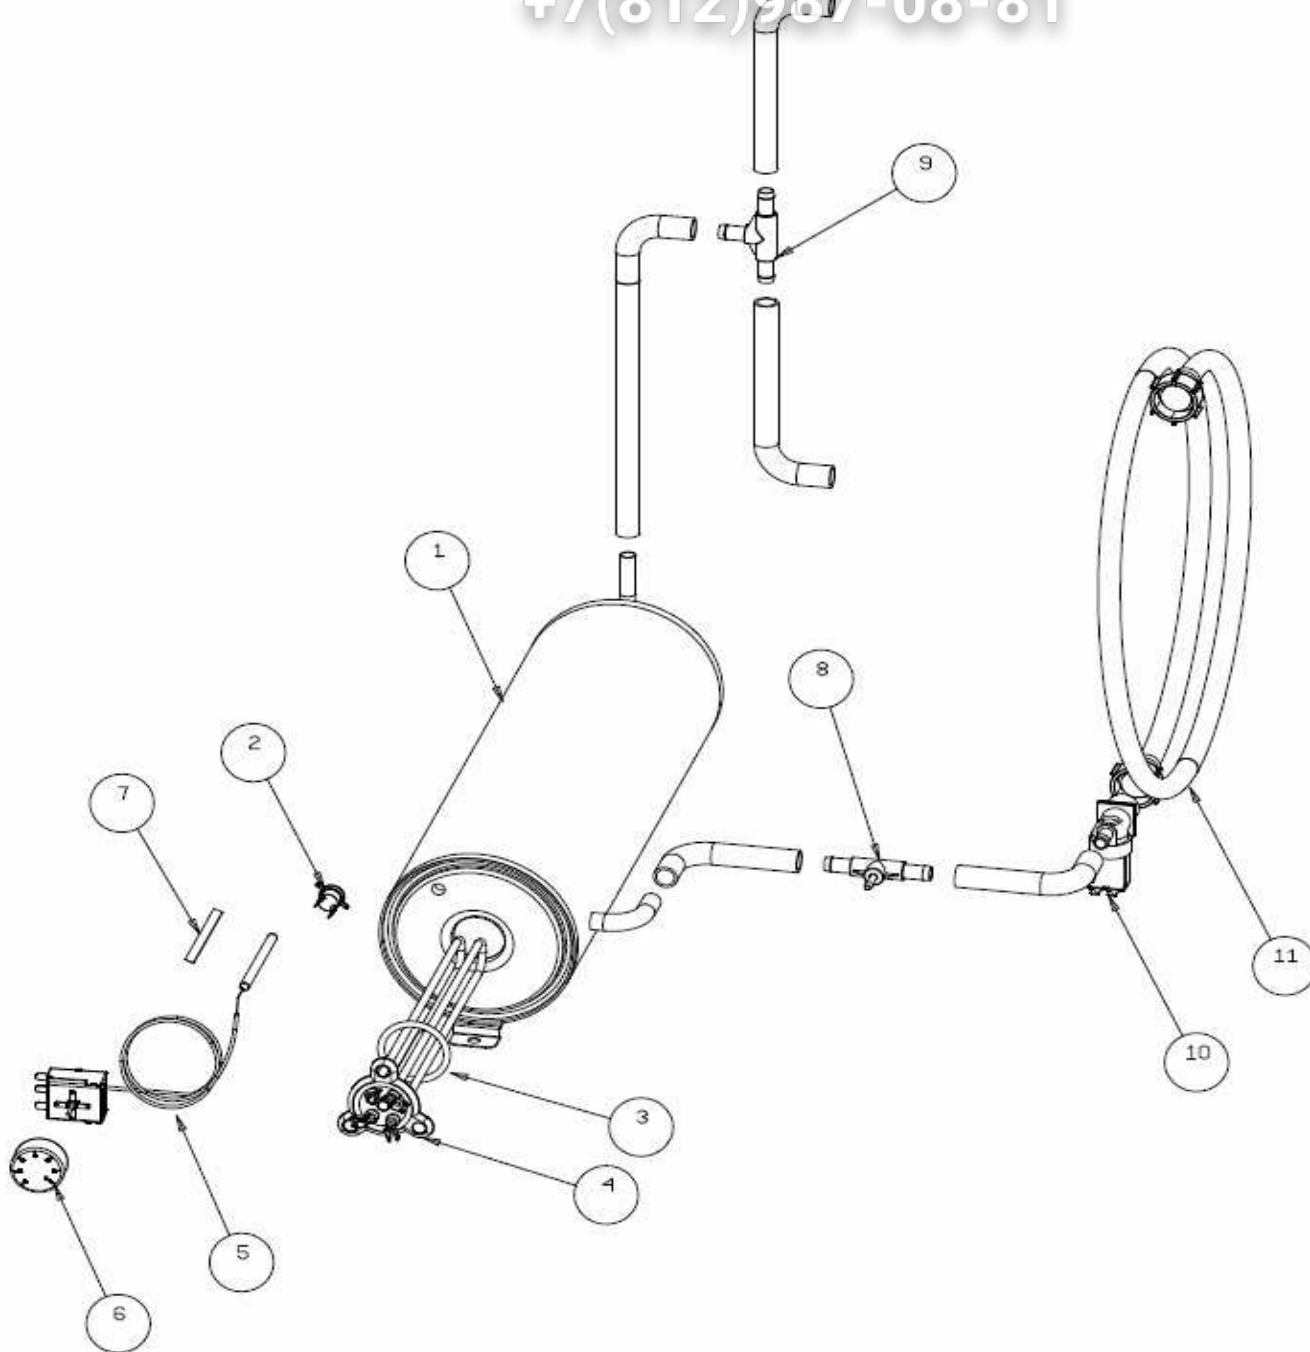

+7(812)987-08-81

POS.	COD.	DESCRIZIONE
1	904704	PANN. SUP E50
2	901802	PANN. POST. E50
3	904508	PANN. INF. E50
4	900254	BASAMENTO E50
5	905185	PORTA N700/E50 CON M.I.
6	901245	CERNIERA PORTA SERIE S-N-E
7	904795	PERNO PORTA
8	905000	PIEDINO LAVAGGIO PVC NEW
9	905771	RESIST. VASCA 1.6KW 230V
10	903651	MAGNETE REED MICRO
11	906121	SCROCCHETTO CON ROTELLA + DADO
12	902132	GHIERA FISSAGGIO PANNELLO SUPERIORE
13	909954	GUIDA CESTELLO DX E50
14	909955	GUIDA CESTELLO SX E50
15	907244	TERMOSTATO VASCA 55° PASTIGLIA
16	901861	VASCA E50
17	902040	DADO M6 AUTOBLOCCANTE
18	905424	FERMO TIRANTE PORTA M.6 T.N.
19	904952	PIASTRINA SCORR. TIRANTE PORTA
20	902740	TIRANTE PORTA M6X265

+7(812)987-08-81

POS.	COD.	DESCRIZIONE
1	900384	BOILER 600/700/N45/N50/N90 5LT.
2	907297	TERMOSTATO SICUR. 110° PASTIGLIA
3	907981	OR RES. 2.6/4.5/6/8KW
4	905569	RESIST. BOILER 3.5KW 230V
5	TR0440	TERMOSTATO BOILER 0/90 LAVASTOVIGLIE
6	903982	MANOPOLA TERMOSTATO 0/90°
7	904075	LAMELLA OTTONE
8	905434	RACC. 3 VIE DOSATORE SU POMPA
9	905382	RACC. 3 VIE RISCIAQUO
10	902390	ELETTROV. 1 VIA Ø10
11	907348	TUBO CARICO 90° 1500MM S 800 HW

POS.	COD.	DESCRIZIONE
1	909762	RETROT. E50 PRIMA 2012 COMPLETO
2	909290	REED MAGNETICO LAVASTOVIGLIE
3	902193	DISTANZIALE TIMER ELETTRONICO
4	907169/E	TIMER TRONIC CLONE ELCA
5	904167	MORSETTO QUADRIPOLARE CON SPALLA
6	904150	MORSETTIERA 6 POLI N600-N700-E45-E50
7	905262	TRAPPOLA ARIA 90MM BLU
8	903260	GUARN. 3/8" TR. ARIA
9	902111	GHIERA 3/8" PPL
10	904131	MOLLA PROTEZIONE TUBETTO
11	907279	TUBO SILICONE 4X7
12	905264	PRESSOSTATO 35/17
13	902683	PRESSACAVO PG16
14	902677	GHIERA PRESSACAVO PG16
15	908106	CAVO ALIMENTAZ. 5X1.5X3500 H07 RN-F
16	903711	LAMP. SPIA Ø6 VERDE
17	903710	LAMP. SPIA Ø6 ARANCIO
18	905314	INTERRUTTORE/DEVIATORE 6 FASTON INCLIN.
19	905312	PULS. 2 FASTON INCLINATO
20	909770	TARGA SERIE E PRIMA 2012
21	909036	SUPP. PULSANTE OVALE FLK
22	909362	TASTO OVALE NERO OPACO
23	902107	FILTRO ANTIDISTURBO TRIFASE
24	907190	TELERUTTORE 9A 230V CON ATTUATORE LOVATO