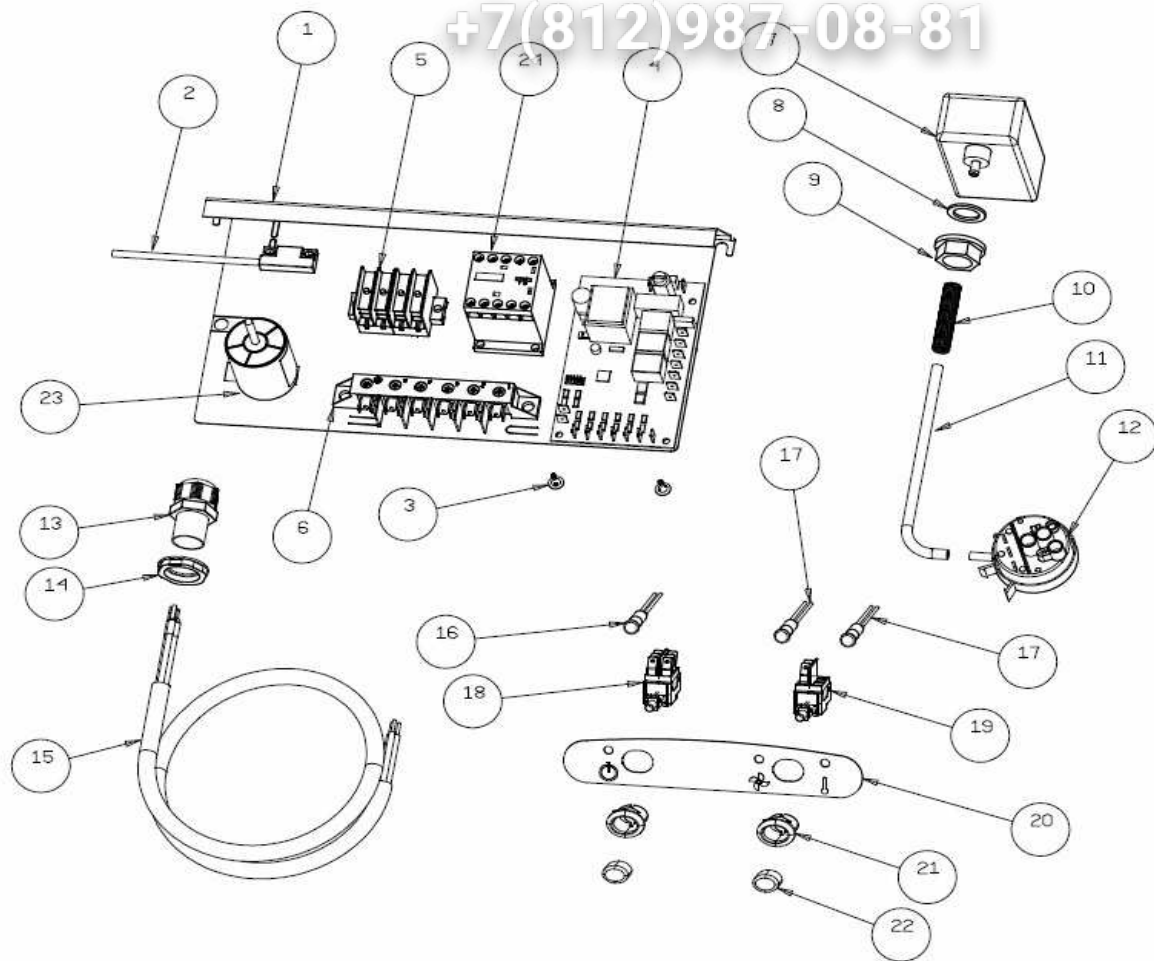

+7(812)987-08-81

POS.	COD.	DESCRIZIONE
1	900384	BOILER 600/700/N45/N50/N90 5LT.
2	907297	TERMOSTATO SICUR. 110° PASTIGLIA
3	907981	OR RES. 2.6/4.5/6/8KW
4	905569	RESIST. BOILER 3.5KW 230V
5	TR0440	TERMOSTATO BOILER 0/90 LAVASTOVIGLIE
6	903982	MANOPOLA TERMOSTATO 0/90°
7	904075	LAMELLA OTTONE
8	905434	RACC. 3 VIE DOSATORE SU POMPA
9	905382	RACC. 3 VIE RISCIAQUO
10	902390	ELETTROV. 1 VIA Ø10
11	907348	TUBO CARICO 90° 1500MM S 800 HW

POS.	COD.	DESCRIZIONE
1	909762	RETROT. E50 PRIMA 2012 COMPLETO
2	909290	REED MAGNETICO LAVASTOVIGLIE
3	902193	DISTANZIALE TIMER ELETTRONICO
4	907169/E	TIMER TRONIC CLONE ELCA
5	904167	MORSETTO QUADRIPOLARE CON SPALLA
6	904150	MORSETTIERA 6 POLI N600-N700-E45-E50
7	905262	TRAPPOLA ARIA 90MM BLU
8	903260	GUARN. 3/8" TR. ARIA
9	902111	GHIERA 3/8" PPL
10	904131	MOLLA PROTEZIONE TUBETTO
11	907279	TUBO SILICONE 4X7
12	905264	PRESSOSTATO 35/17
13	902683	PRESSACAVO PG16
14	902677	GHIERA PRESSACAVO PG16
15	908106	CAVO ALIMENTAZ. 5X1.5X3500 H07 RN-F
16	903711	LAMP. SPIA Ø6 VERDE
17	903710	LAMP. SPIA Ø6 ARANCIO
18	905314	INTERRUTTORE/DEVIATORE 6 FASTON INCLIN.
19	905312	PULS. 2 FASTON INCLINATO
20	909770	TARGA SERIE E PRIMA 2012
21	909036	SUPP. PULSANTE OVALE FLK
22	909362	TASTO OVALE NERO OPACO
23	902107	FILTRO ANTIDISTURBO TRIFASE
24	907190	TELERUTTORE 9A 230V CON ATTUATORE LOVATO