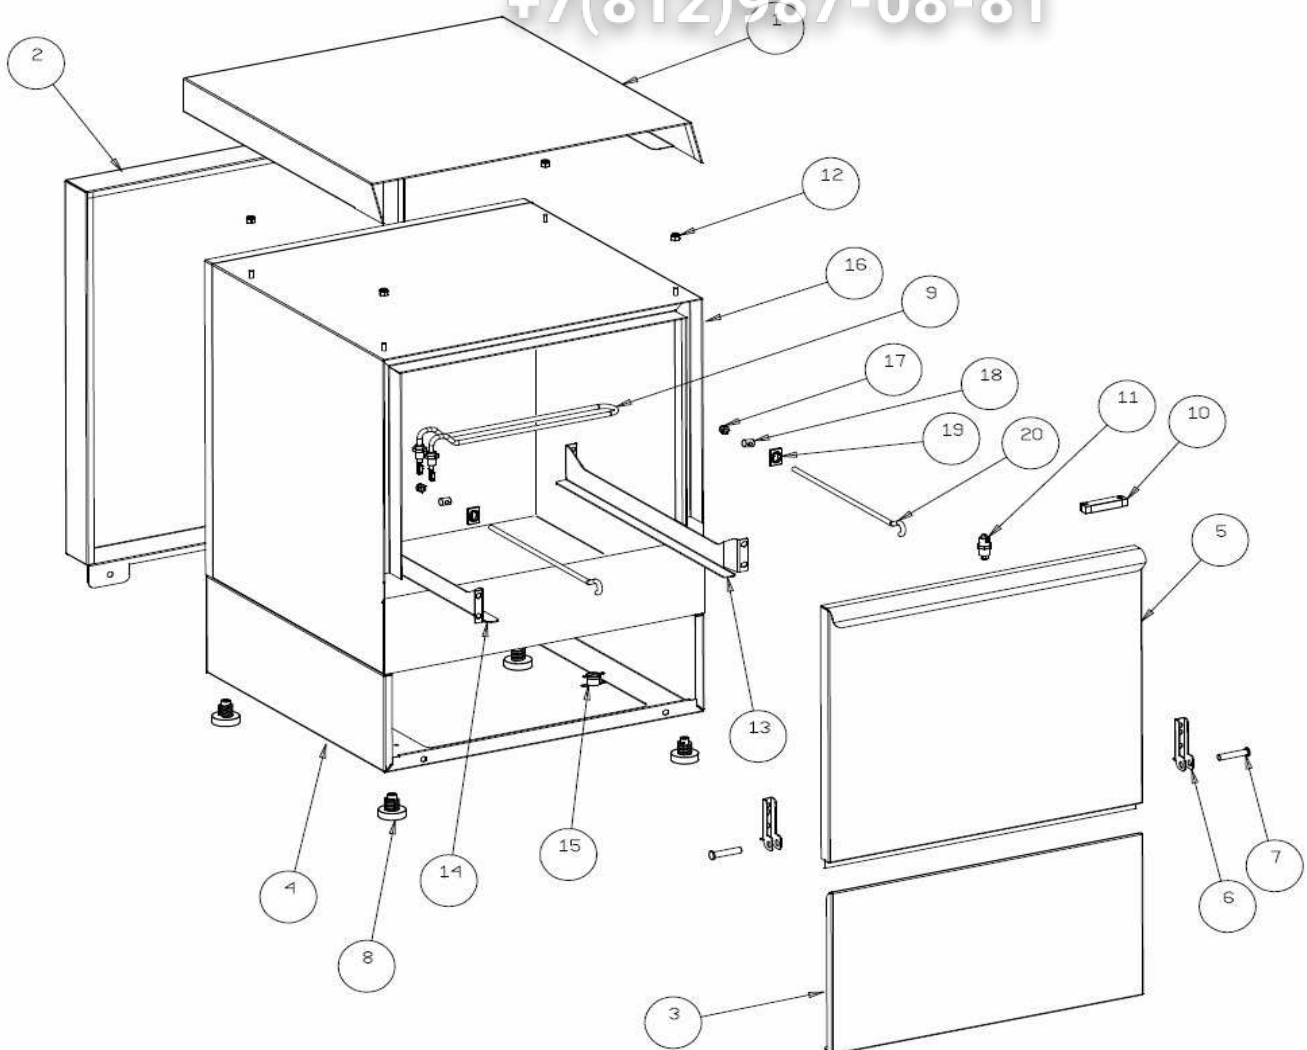

+7(812)987-08-81

POS.	COD.	DESCRIZIONE
1	904704	PANN. SUP E50
2	901802	PANN. POST. E50
3	904508	PANN. INF. E50
4	900254	BASAMENTO E50
5	905185	PORTA N700/E50 CON M.I.
6	901245	CERNIERA PORTA SERIE S-N-E
7	904795	PERNO PORTA
8	905000	PIEDINO LAVAGGIO PVC NEW
9	905771	RESIST. VASCA 1.6KW 230V
10	903651	MAGNETE REED MICRO
11	906121	SCROCCHETTO CON ROTELLA + DADO
12	902132	GHIERA FISSAGGIO PANNELLO SUPERIORE
13	909954	GUIDA CESTELLO DX E50
14	909955	GUIDA CESTELLO SX E50
15	907244	TERMOSTATO VASCA 55° PASTIGLIA
16	901861	VASCA E50
17	902040	DADO M6 AUTOBLOCCANTE
18	905424	FERMO TIRANTE PORTA M.6 T.N.
19	904952	PIASTRINA SCORR. TIRANTE PORTA
20	902740	TIRANTE PORTA M6X265

+7(812)987-08-81

POS.	COD.	DESCRIZIONE
1	900384	BOILER 600/700/N45/N50/N90 5LT.
2	907297	TERMOSTATO SICUR. 110° PASTIGLIA
3	907981	OR RES. 2.6/4.5/6/8KW
4	905569	RESIST. BOILER 3.5KW 230V
5	TR0440	TERMOSTATO BOILER 0/90 LAVASTOVIGLIE
6	903982	MANOPOLA TERMOSTATO 0/90°
7	904075	LAMELLA OTTONE
8	905434	RACC. 3 VIE DOSATORE SU POMPA
9	905382	RACC. 3 VIE RISCIAQUO
10	902390	ELETTROV. 1 VIA Ø10
11	907348	TUBO CARICO 90° 1500MM S 800 HW

POS.	COD.	DESCRIZIONE
1	909762	RETROT. E50 PRIMA 2012 COMPLETO
2	909290	REED MAGNETICO LAVASTOVIGLIE
3	902193	DISTANZIALE TIMER ELETTRONICO
4	907169/E	TIMER TRONIC CLONE ELCA
5	904167	MORSETTO QUADRIPOLARE CON SPALLA
6	904150	MORSETTIERA 6 POLI N600-N700-E45-E50
7	905262	TRAPPOLA ARIA 90MM BLU
8	903260	GUARN. 3/8" TR. ARIA
9	902111	GHIERA 3/8" PPL
10	904131	MOLLA PROTEZIONE TUBETTO
11	907279	TUBO SILICONE 4X7
12	905264	PRESSOSTATO 35/17
13	902683	PRESSACAVO PG16
14	902677	GHIERA PRESSACAVO PG16
15	908106	CAVO ALIMENTAZ. 5X1.5X3500 H07 RN-F
16	903711	LAMP. SPIA Ø6 VERDE
17	903710	LAMP. SPIA Ø6 ARANCIO
18	905314	INTERRUTTORE/DEVIATORE 6 FASTON INCLIN.
19	905312	PULS. 2 FASTON INCLINATO
20	909770	TARGA SERIE E PRIMA 2012
21	909036	SUPP. PULSANTE OVALE FLK
22	909362	TASTO OVALE NERO OPACO
23	902107	FILTRO ANTIDISTURBO TRIFASE
24	907190	TELERUTTORE 9A 230V CON ATTUATORE LOVATO