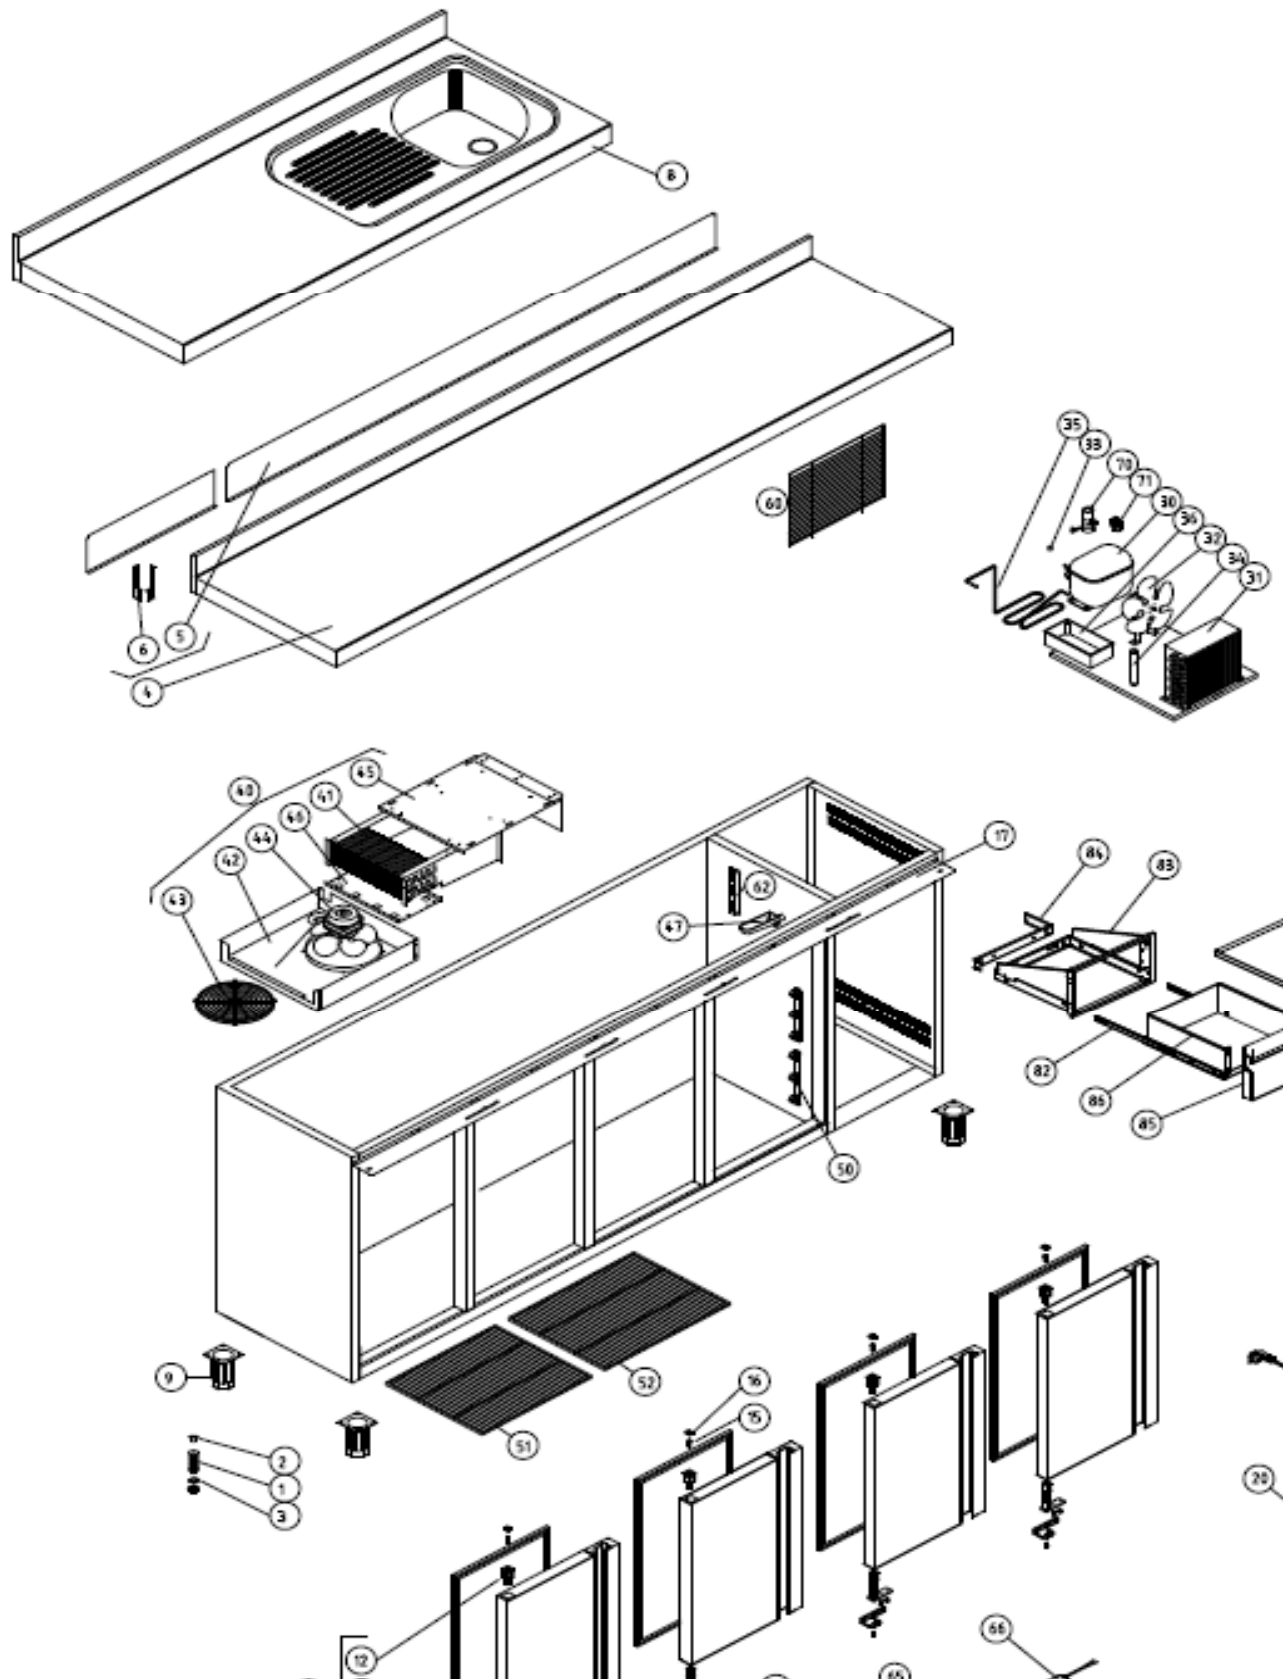

# Зип Ощепит

FRENTE MOSTRADOR CONCEPT / FRONT COUNTER CONCEPT

CFMP-117-R 19029438 / CFMP-117-R PC 19029451

CFMP-169-R 19029440 / CFMP-169-R PC 19029454

CFMP-222-R 19029441 / CFMP-222-R PC 19029455

CFMP-150 19029427 / CFMP-150 F / CFMP-150 TV