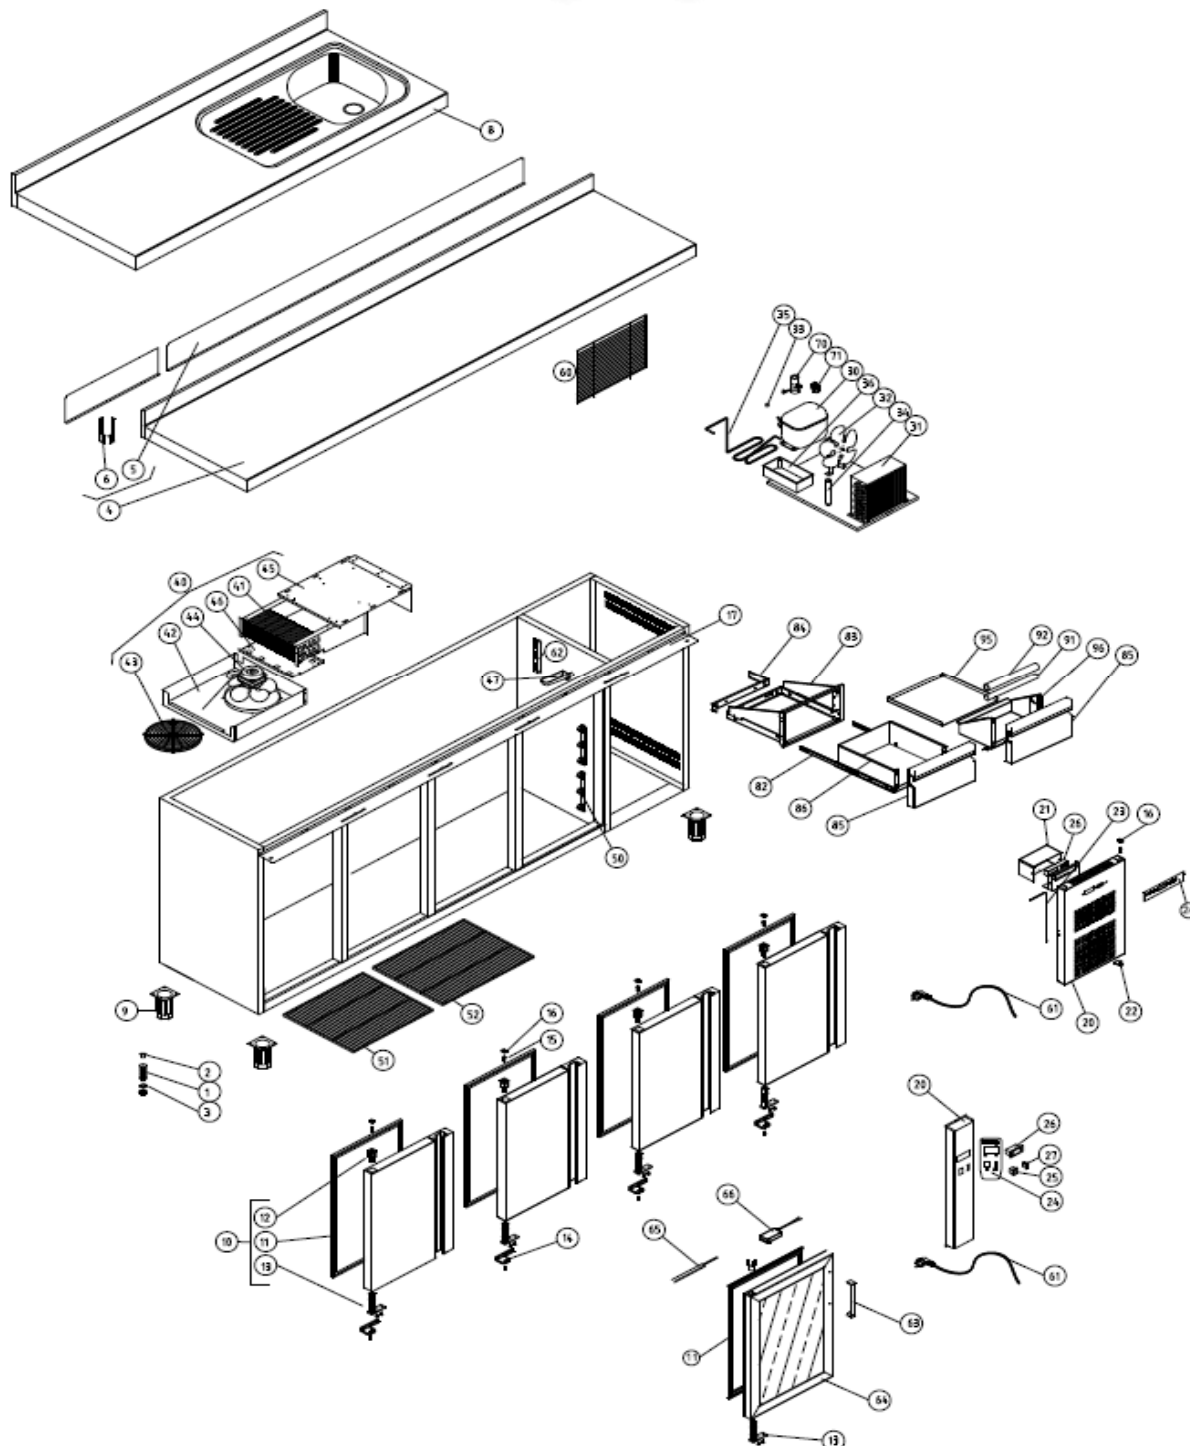

CFMP-150 19029427 / CFMP-150 PC 19029444

CFMP-202 19029429 / CFMP-202 PC 19029446

CFMP-255 19029430 / CFMP-255 PC 19029448

CFMP-307 19029434 /

Зип Общепит

vsezip.ru

+7(812)987-08-81

Versión 2014-10