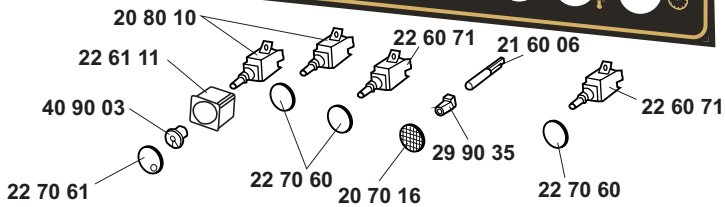

**Еcomax 500**

**2003**

OPTIONAL\*

02 55 56

OPTIONAL\*

vsezip.ru

+7(812)987-08-81

OPTIONAL\*