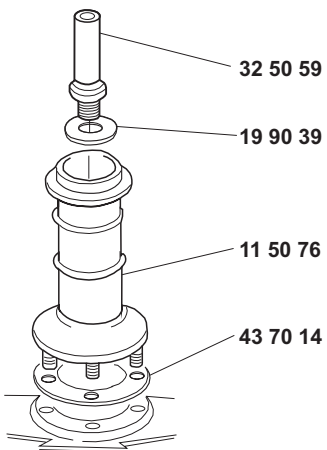

# B. 237

13 01 09 (230V- 50Hz)