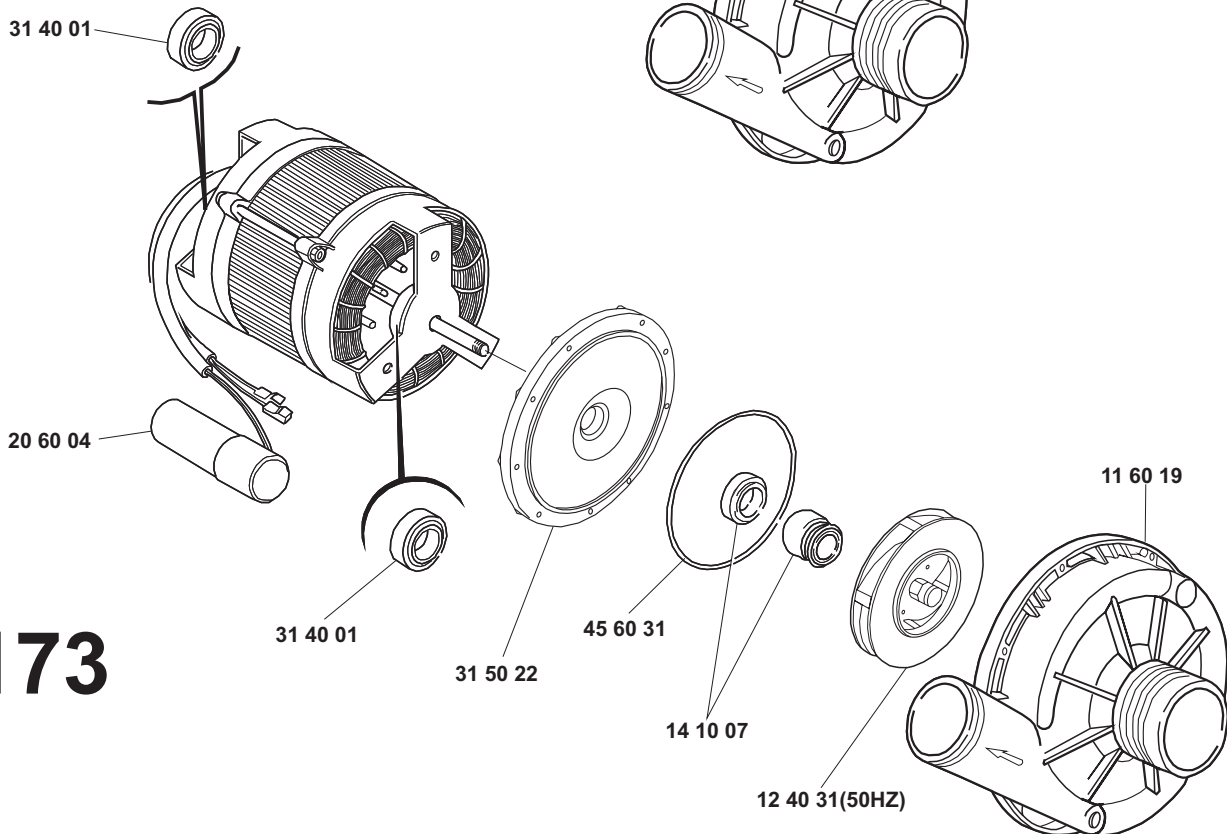

B. 237

13 01 09 (230V- 50Hz)

T. 173