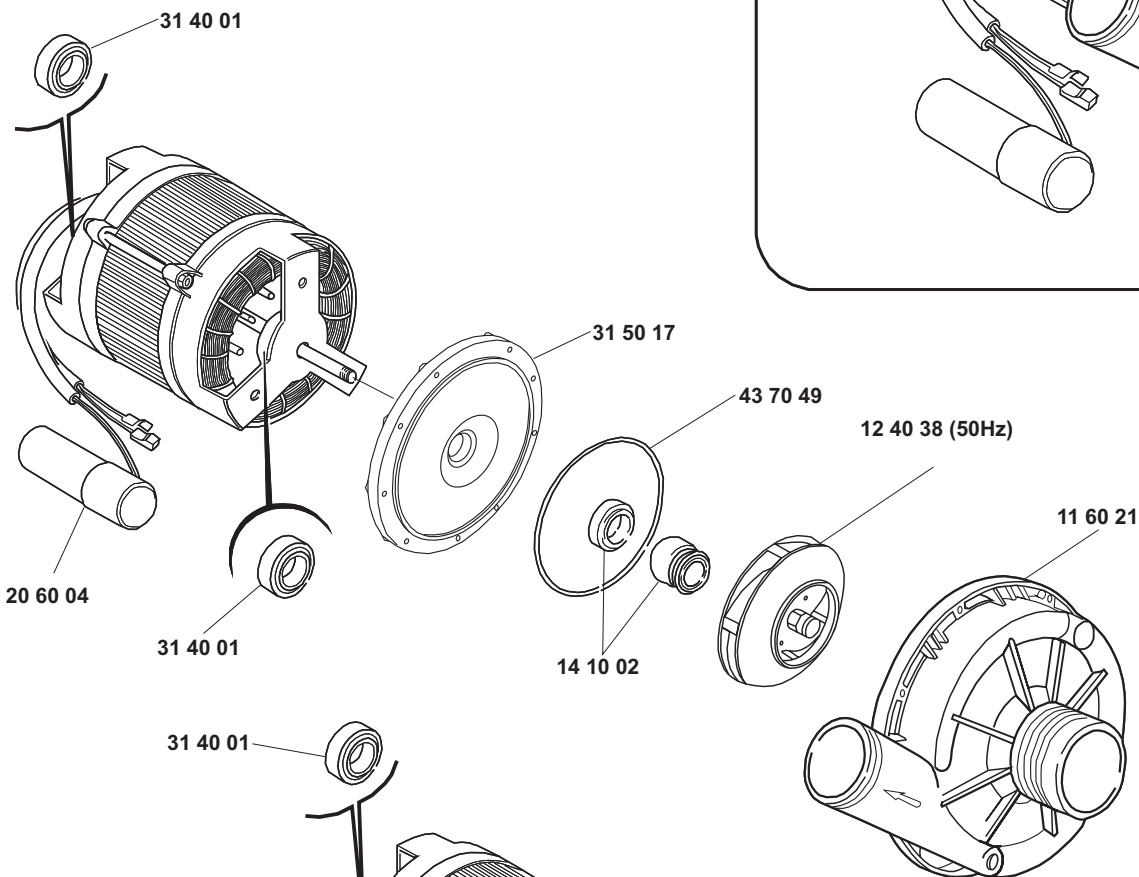

# B. 237

13 01 09 (230V- 50Hz)