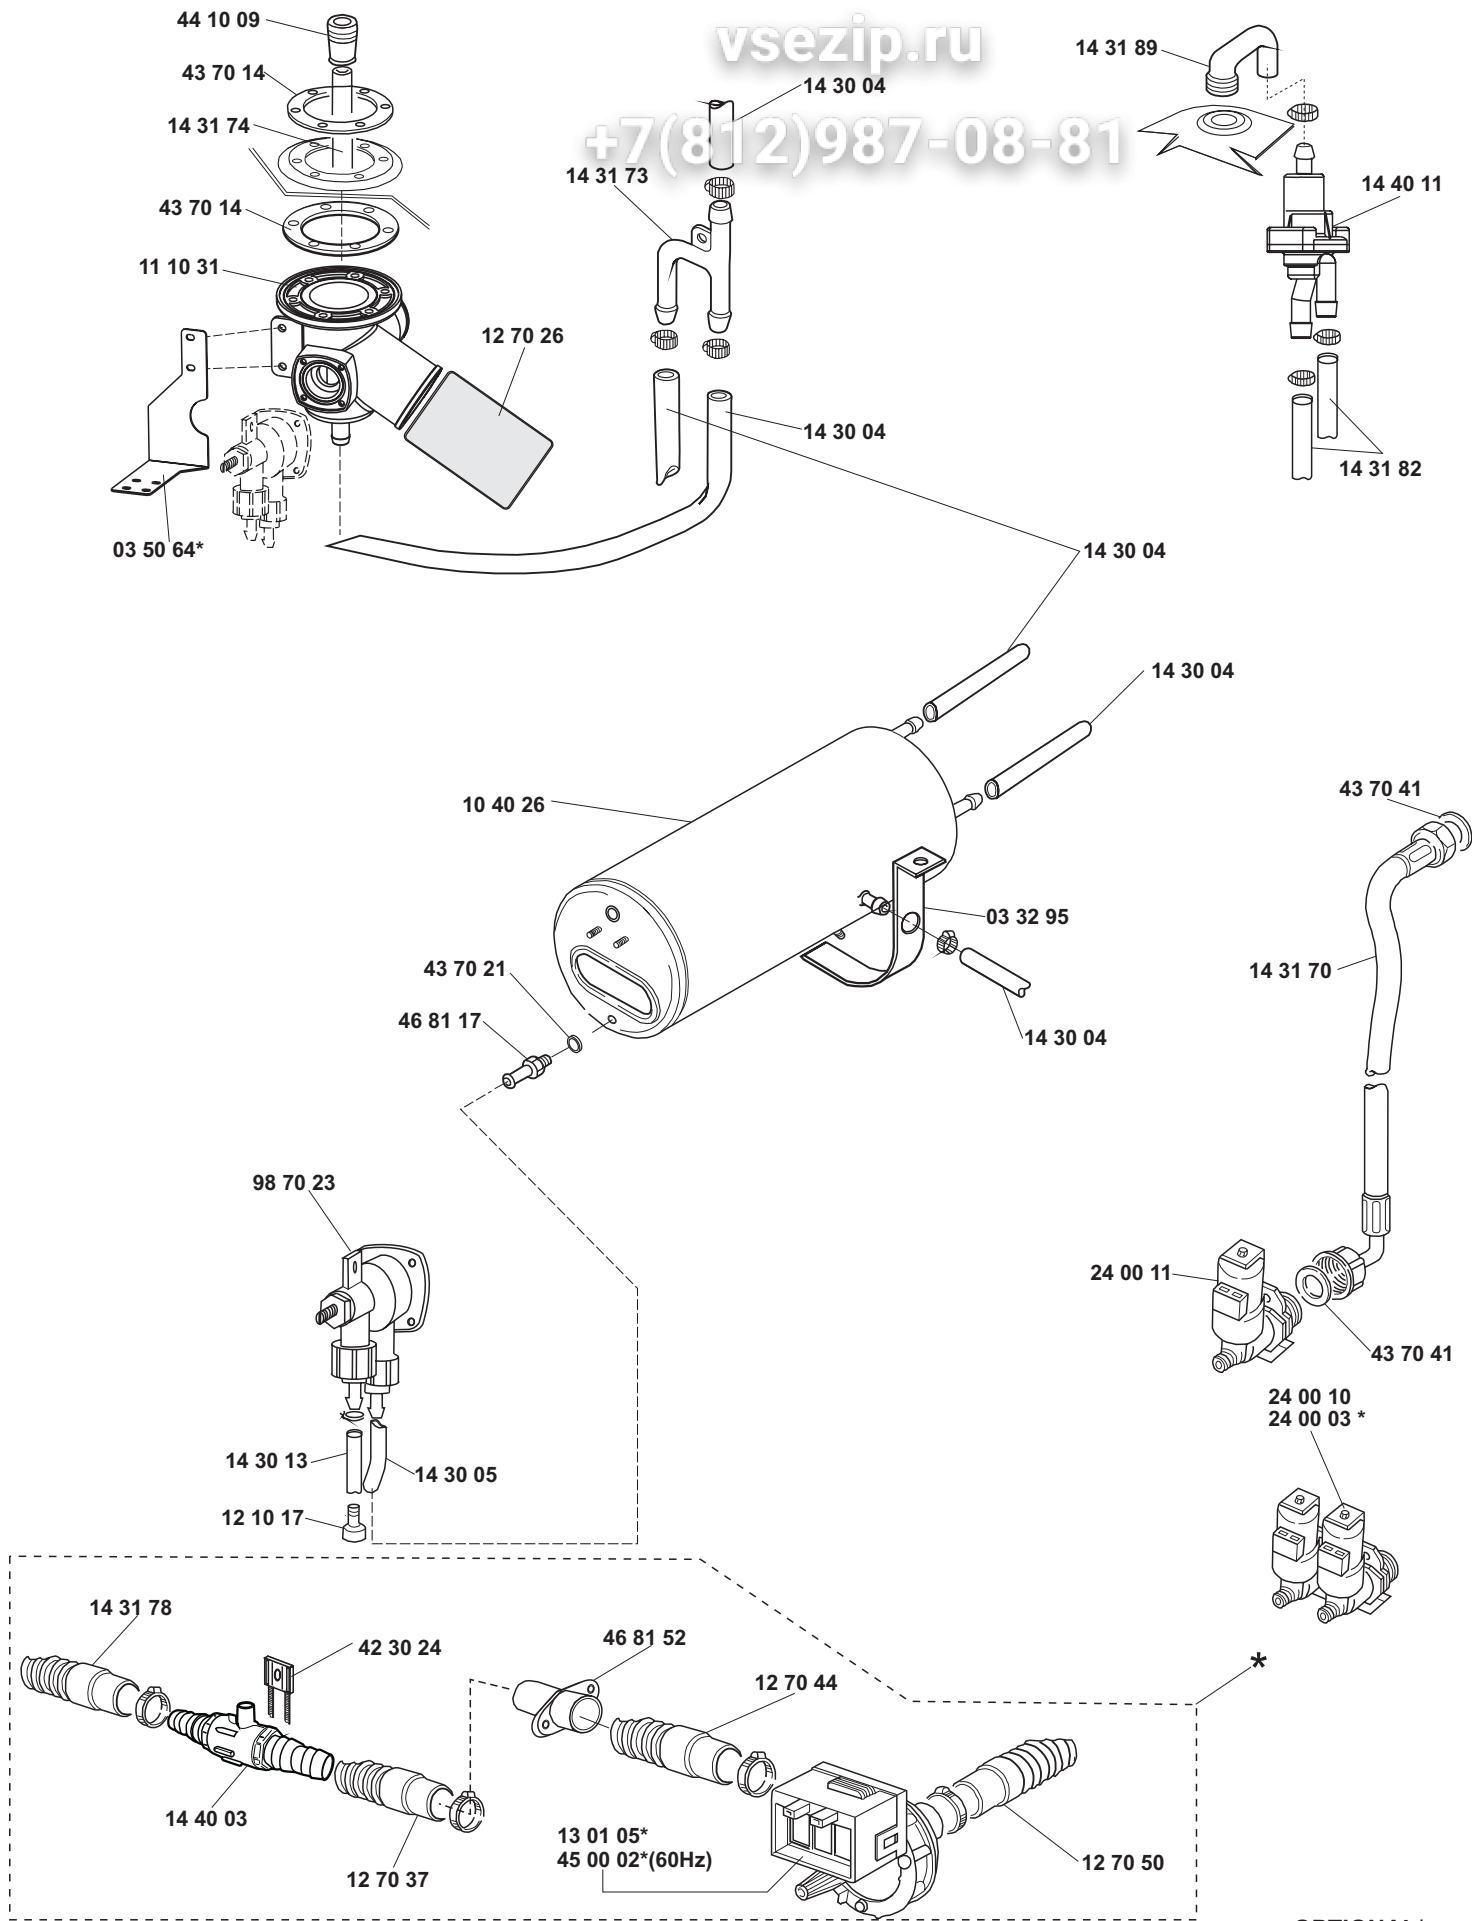

vsezip.ru

+7(812)987-08-81

OPTIONAL*