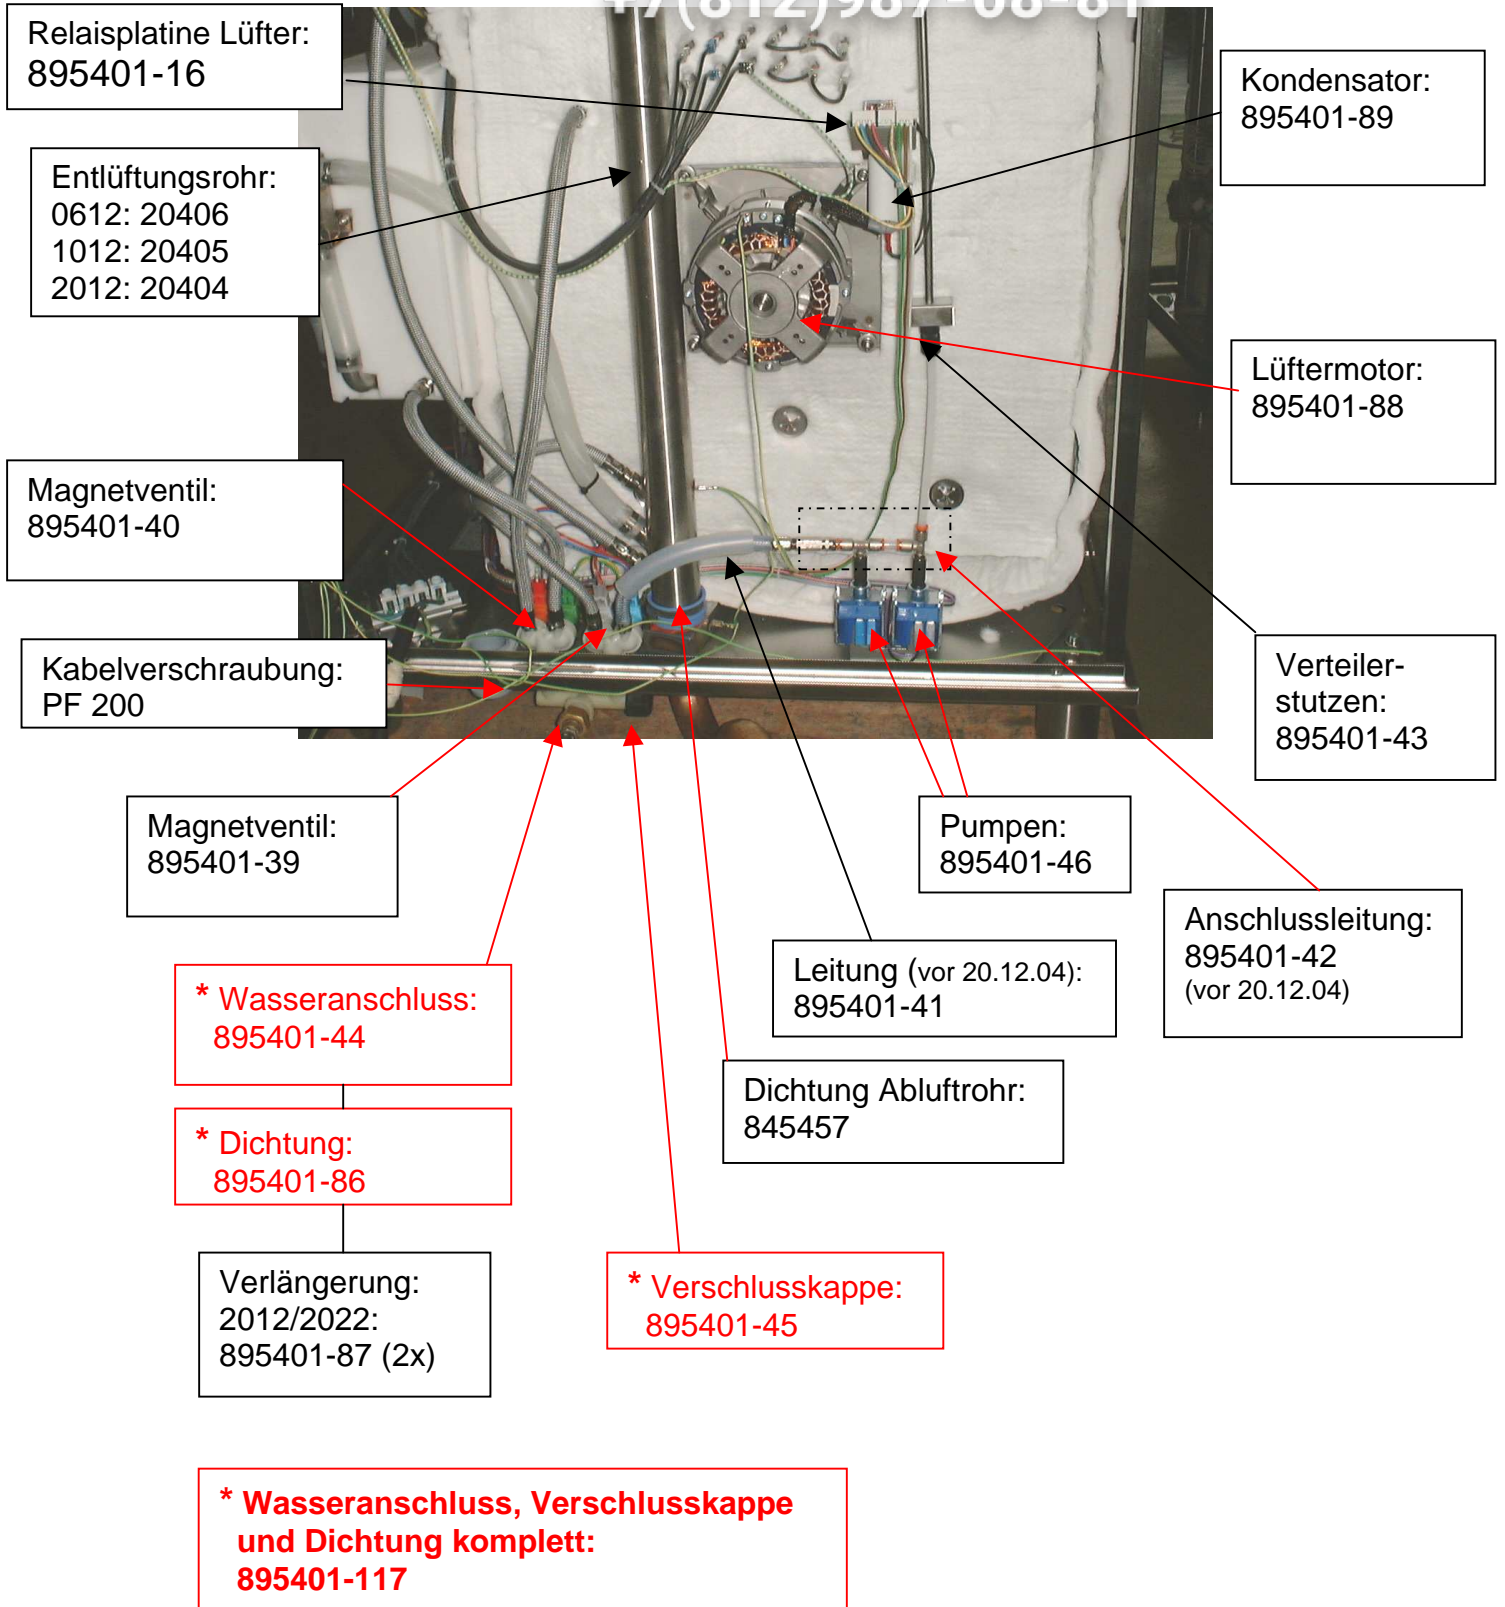

Anzeigeplatine:
895401-17

Anzeigeplatine:
895401-17

Anschlussleitung
Kerntemp.-Fühler:
895401-05

Abschirmung Elektronik (ohne Bild):
0612: 06061
1012: 06062
2012: 06199

Türmotor:
siehe Seite 16

Mutter:
VIS985 (6x)
Halterung:
DECO 2052 (6x)

Flachband-Kabel :
895401-20

Stromschienen:
0612/1012:
895401-70 PH1
895401-71 PH2
895401-72 PH3

1022/2012/2022:
895401-73 PH1
895401-74 PH2
895401-75 PH3

Kabelbäume:

	Kabelbaum komplett	Kabelbaum Laststromkreis	Kabelbaum Steuerstromkreis
06N 3+N 400V	895401-67	FAIS2116	FAIS2117
10N1/1 3+N 400V	895401-32	FAIS2118	FAIS2119
20N1/1 3+N 400V	895401-33	FAIS2122	FAIS2123
10N2/1 3+N 400V	895401-34	FAIS2120	FAIS2121
20N2/1 3+N 400V	895401-35	FAIS2124	FAIS2125
06N 3Ph 208/230V	FAIS2021	FAIS2126	FAIS2127
10N1/1 3Ph 208/230V	FAIS2022	FAIS2128	FAIS2129
10N2/1 3Ph 208/230V	FAIS2023	FAIS2130	FAIS2131
20N1/1 3Ph 208/230V	FAIS2024	FAIS2132	FAIS2133
20N2/1 3Ph 208/230V	FAIS2025	FAIS2134	FAIS2135
06N 230V MONO	FAIS2038	FAIS2156	FAIS2157

Varistor:
895401-85

Temperaturfühler:
895401-03

Rohrleitung:
0612: 20411
1012: 20412
2012: 20407

Rohrleitung:
0612: 20399
1012: 20400
1022: 20436
2012: 20401
2022: 20437

Schaltkastenlüfter:
492994

Halterung Luftansaugsperr:
0612/1012/2012: 05867
1022/2022: 05902