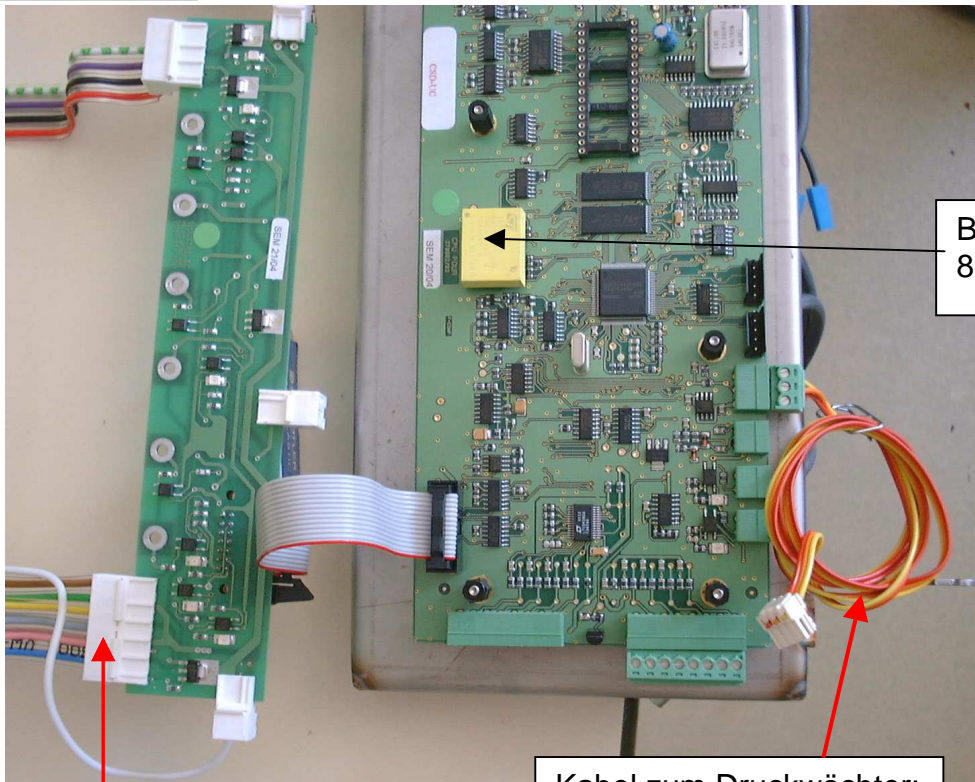

Anschlussleitung (2x)
(nach 20/12/2004):
895401-91

Sicherungs-
automat:
siehe Seite 14

Trafo:
895401-22

Kabelkit: 895401-50

Batterie:
895401-101

0612/1012: KITSAVUC0006
2012: KITSAVUC0007

Kabel zum Druckwächter:
0612: 895401-47
1012: 895401-48
2012: 895401-49