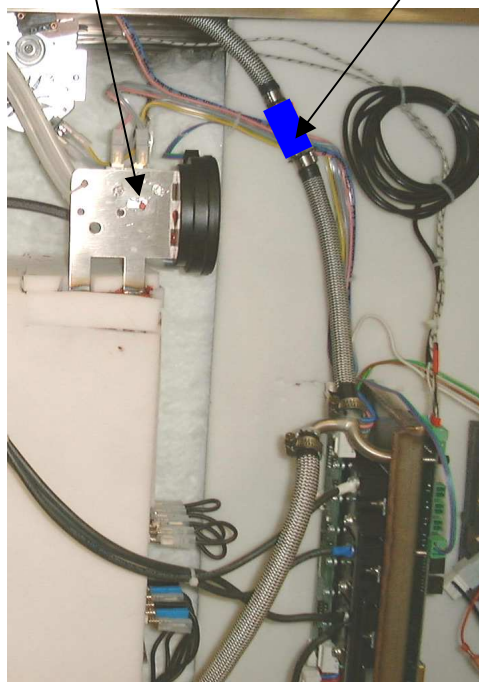

+7(812)987-08-81

FAIS2048

Relaisplatine
Lüftermotor:
895401-16

Rückschlagventil:
895401-103

Thermostat:
154344

Rückschlagventil:
895401-102

Türverschlüsse:

Modell	Türanschlag	Motor	Mechanismus	Komplett
CSD-UC 0612/1012/1022	Links	480028-01	844943-01	493036
CSD-UC 2012/2022	Links	480028-01 (2x)	844943-01 (2x)	493036 (2x)
CSD-UC 0612/1012/1022	Rechts	480028-03	480206-06	480204
CSD-UC 2012/2022	Rechts	480028-03 (2x)	480206-06 (2x)	480204 (2x)