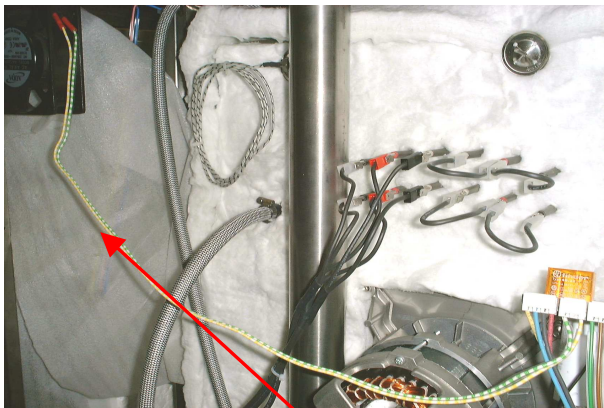

+7(812)987-08-81

FAIS2048