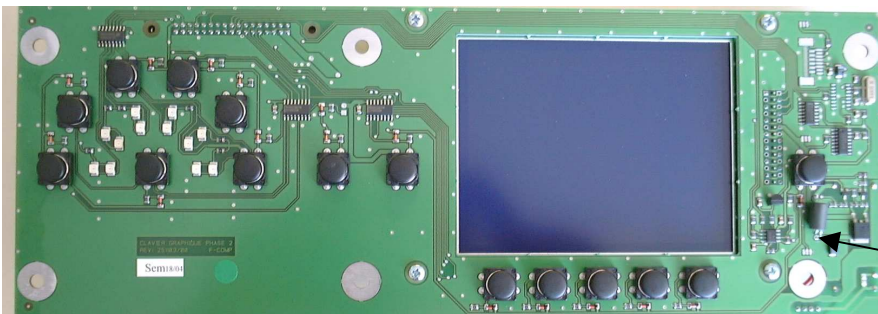

Steckdose Fühler:
895401-05

Kerntemperaturfühler
(Mehr-Punkt):
895407

Kerntemperaturfühler
(Sous-Vide):
895406

Bedienfolie:
895401-11

Gehäuse:
0612: 20381
1012: 20384
2012: 20387

Bildschirmabdeckung unter Folie:
895401-12

Anzeigeplatine:
895401-17

Anzeigeplatine:
895401-17

Anschlussleitung
Kerntemp.-Fühler:
895401-05

Abschirmung Elektronik (ohne Bild):
0612: 06061
1012: 06062
2012: 06199

Türmotor:
siehe Seite 16

Mutter:
VIS985 (6x)
Halterung:
DECO 2052 (6x)