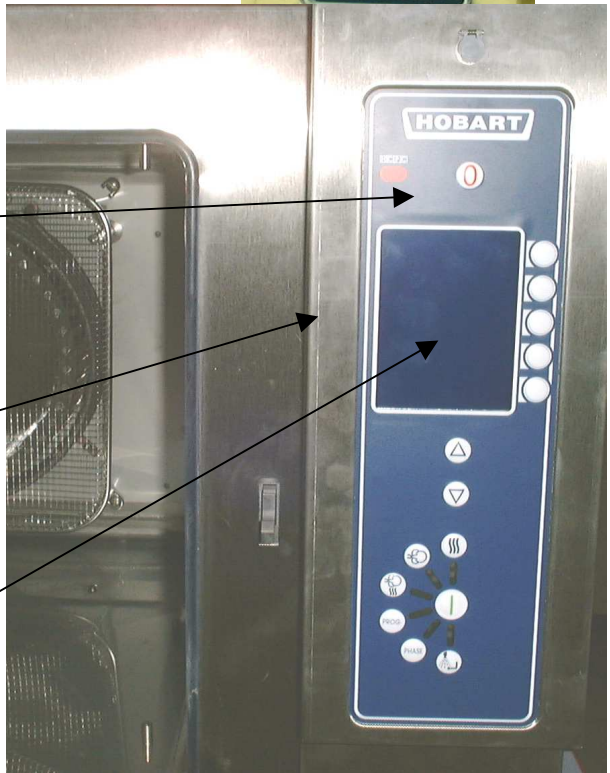

Steckdose Fühler:
895401-05

Kerntemperaturfühler
(Mehr-Punkt):
895407

Kerntemperaturfühler
(Sous-Vide):
895406

Bedienfolie:
895401-11

Gehäuse:
0612: 20381
1012: 20384
2012: 20387

Bildschirmabdeckung unter Folie:
895401-12

Anzeigeplatine:
895401-17

Anzeigeplatine:
895401-17

Anschlussleitung
Kerntemp.-Fühler:
895401-05

Abschirmung Elektronik (ohne Bild):
0612: 06061
1012: 06062
2012: 06199

Türmotor:
siehe Seite 16

Mutter:
VIS985 (6x)
Halterung:
DECO 2052 (6x)