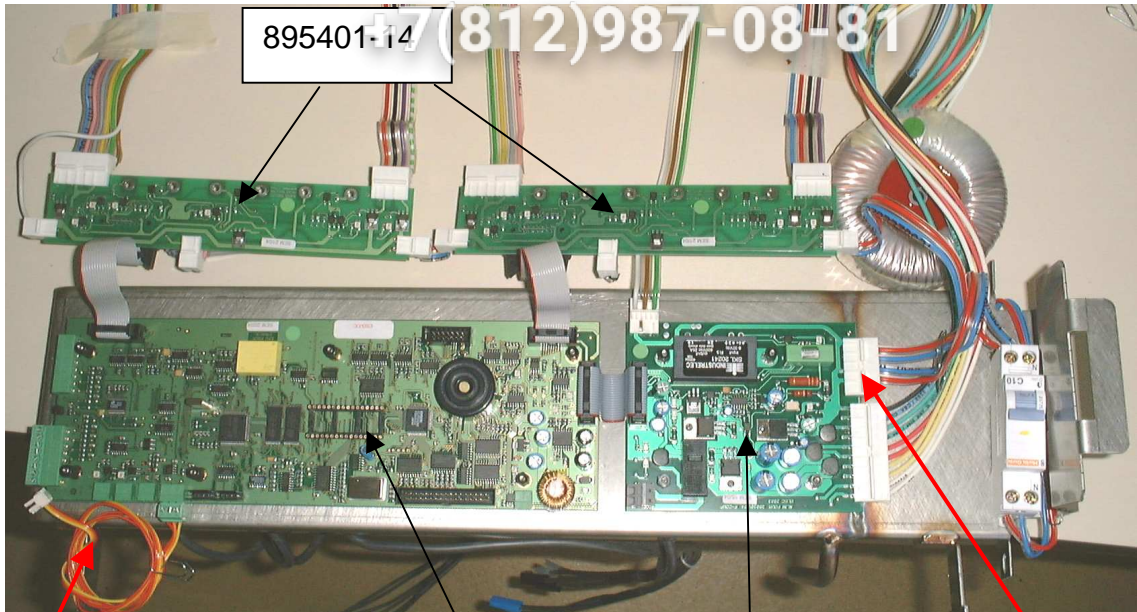

Gesamtansicht der Elektronikarten:

895401-14

895401-13

895401-15

Kabel zum Druckwächter
0612: 895401-47
1012: 895401-48
2012: 895401-49

Kabelkit: 895401-50