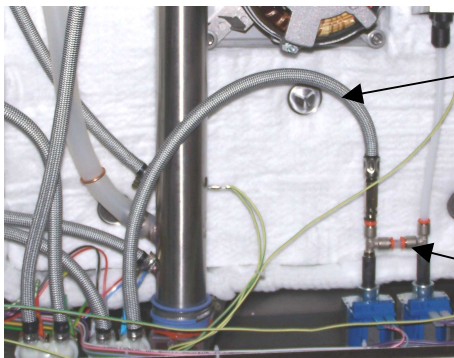

Schlauchleitung (nach 20.12.04):
0612: 845380-02
1012/1022: 895401-133
2012/2022: 895401-134

Anschlussleitung (2x)
(nach 20/12/2004):
895401-91