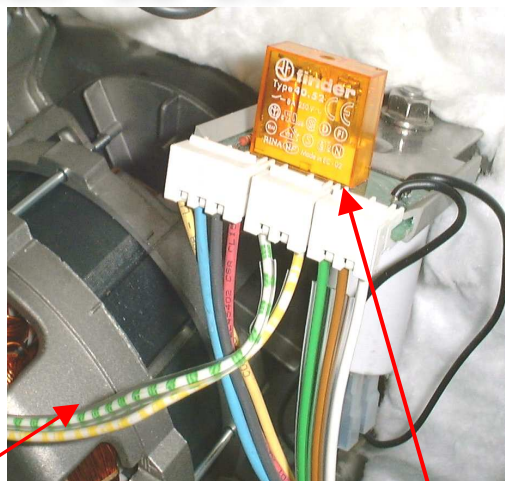

Relaisplatine
Lüftermotor:
895401-16