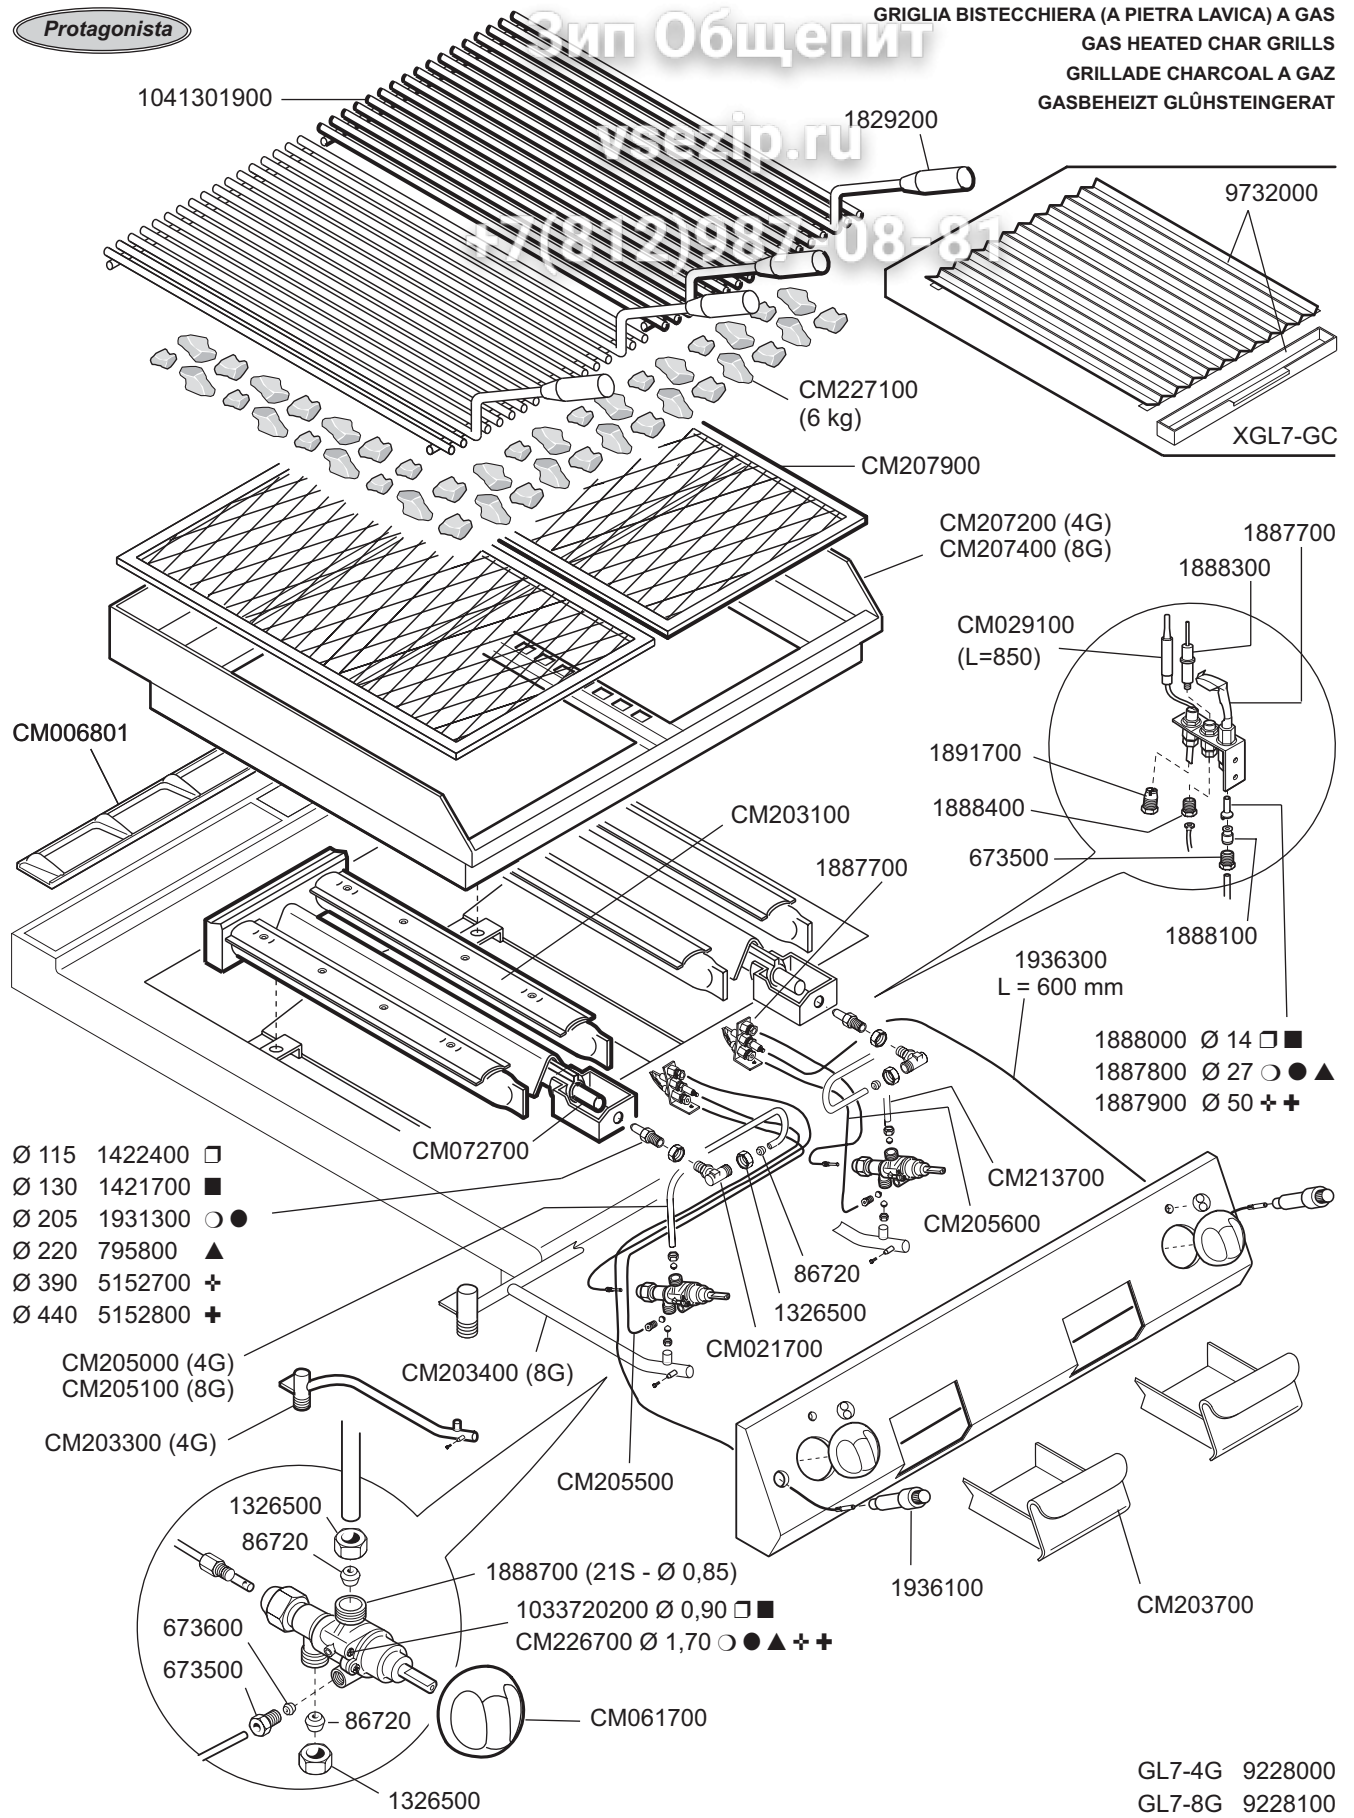

ID GAS: □ G30/50 ■ G30/29 ○ G20/20 ● G25/25 ▲ G25/20 ✚ G120/8 ✛ G110/8

 MARENO INDUSTRIE ALI spa Mareno di Piave (TV)	ELABORATO:	APPROVATO:	GRUPPO:	DENOMINAZIONE:		
	Z.G.		Serie 70	Impianto gas - Mobile		
	DATA:	DATA:	PARTICOLARE:	REV. N.	DEL	DISEGNO N.
	18 Gen 2000	18 Gen 2000	Disegno esploso per ricambi	▼	▼	▼
SOST. DIS.	Z00 9906 3.P.21			Z 00 0 0 0 1	3 . P . 3 8	

ID GAS: □ G30/50 ■ G30/29 ○ G20/20 ● G25/25 ▲ G25/20 + G120/8 + G110/8

 MARENO INDUSTRIE ALI spa Mareno di Piave (TV)	ELABORATO:	APPROVATO:	GRUPPO:	DENOMINAZIONE:		
	Z.G.		Serie 70	Impianto gas - Mobile		
	DATA:	DATA:	PARTICOLARE:	REV. N.	DEL	DISEGNO N.
	18 Gen 2000	18 Gen 2000	Disegno esploso per ricambi	▼ Z00	▼ 0606	▼ 3.P.38
SOST. DIS.	Z00 0001 3.P.38		