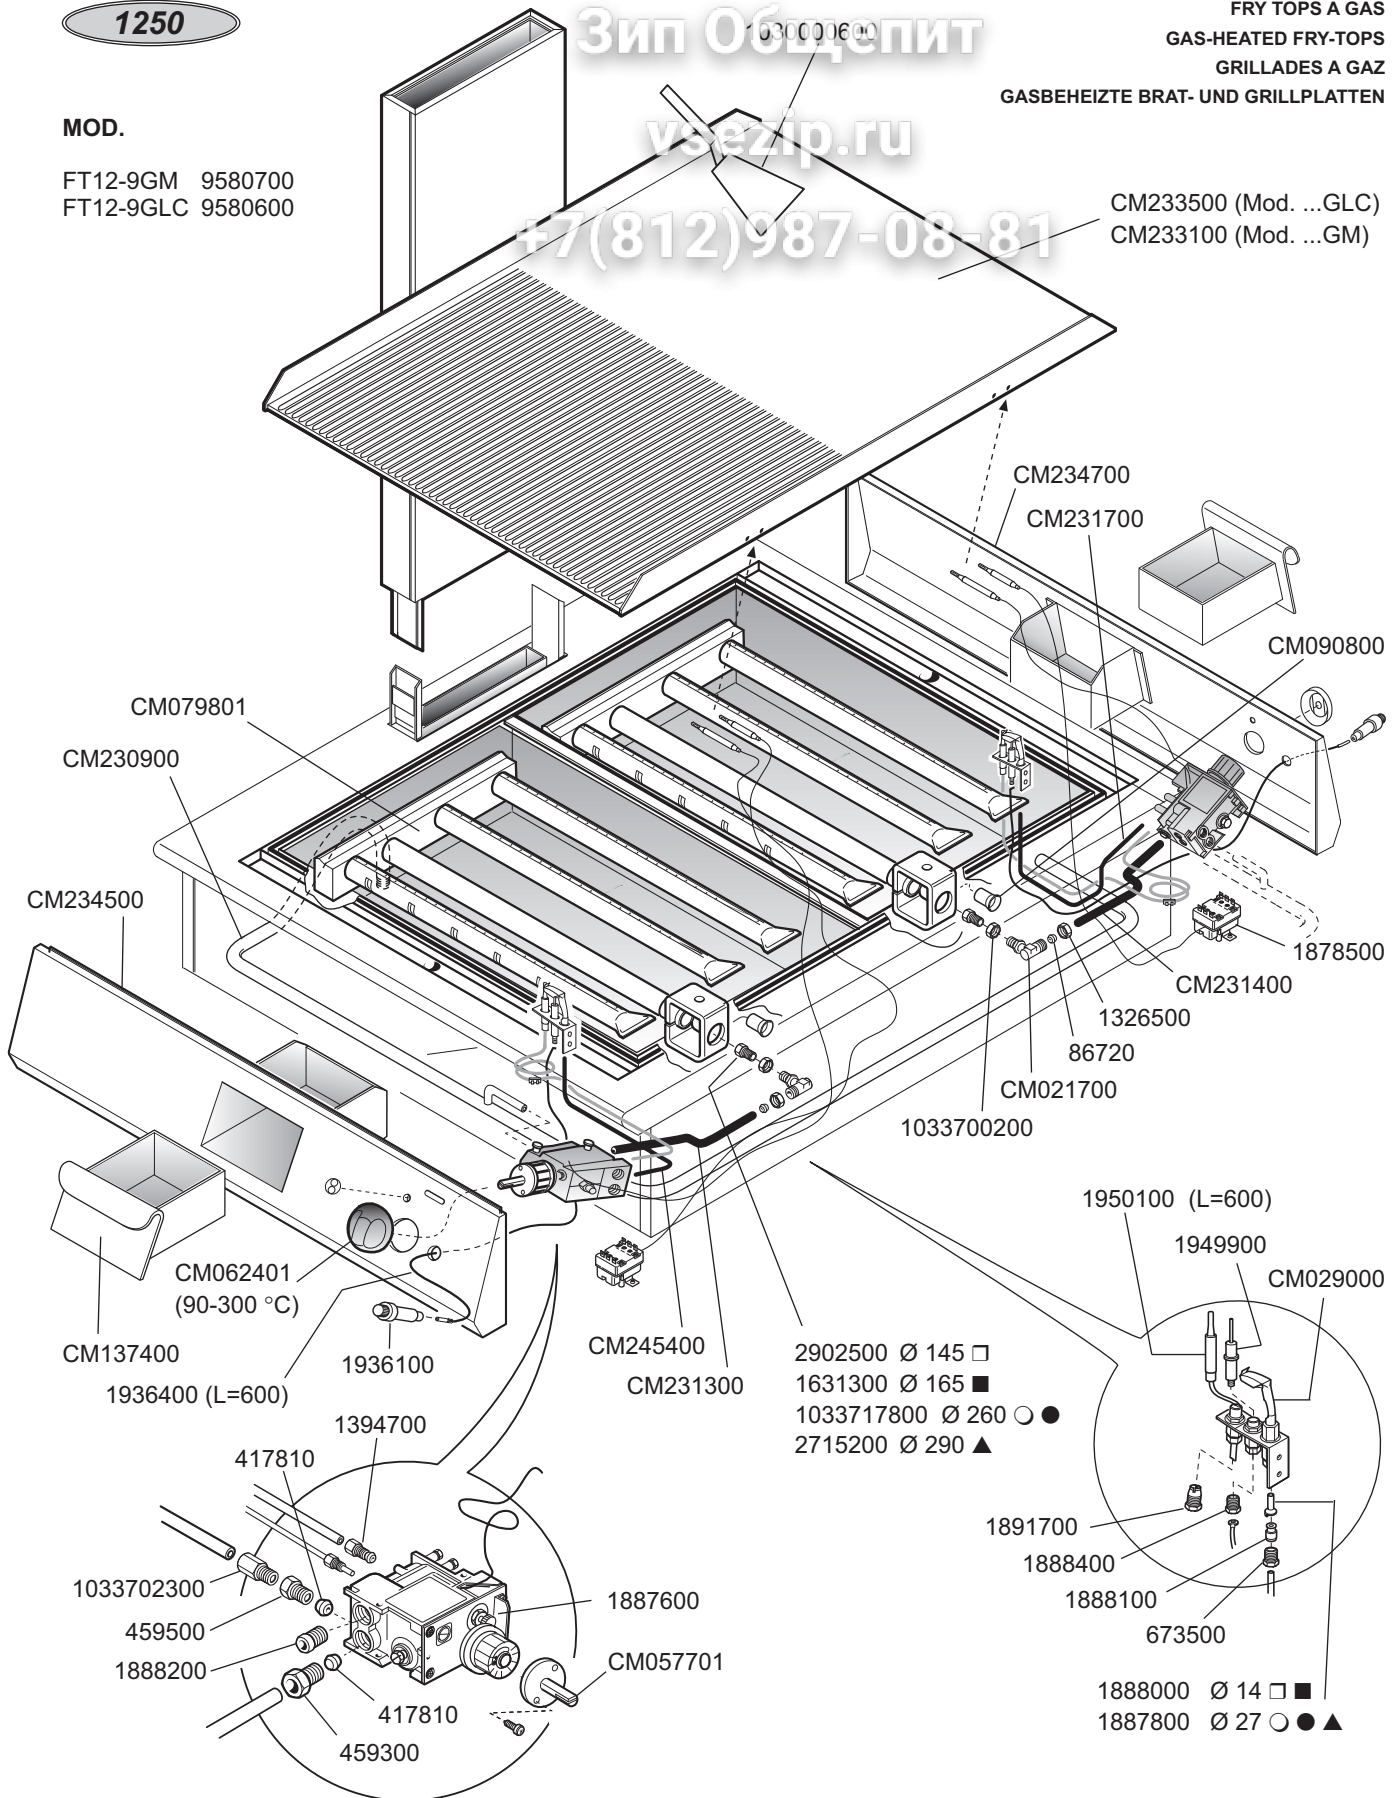

CM079801

CM230900

CM234500

CM062401  
(90-300 °C)

CM137400

1936400 (L=600)

417810

1033702300

2902500 Ø 145 □

1631300 Ø 165 ■

1033717800 Ø 260 ○ ●

2715200 Ø 290 ▲

1033700200

1950100 (L=600)

1949900

CM029000

1891700

1888400

1888100

673500

1888000 Ø 14 □ ■

1887800 Ø 27 ○ ● ▲

ID GAS: □ G30/50 ■ G30/29 ○ G20/20 ● G25/25 ▲ G25/20

 <b>MARENO INDUSTRIE ALI spa</b> Mareno di Piave (TV)	ELABORATO:	APPROVATO:	GRUPPO:	DENOMINAZIONE:		
	G.Z.		Fry Top Serie 1250	Impianto gas e mobile		
	DATA:	DATA:	PARTICOLARE:	REV. N.	DEL	DISEGNO N.
	16 Mar 2001	16 Mar 2001	Disegno esploso per ricambi	Z00	0103	3.5.02
SOST. DIS.						