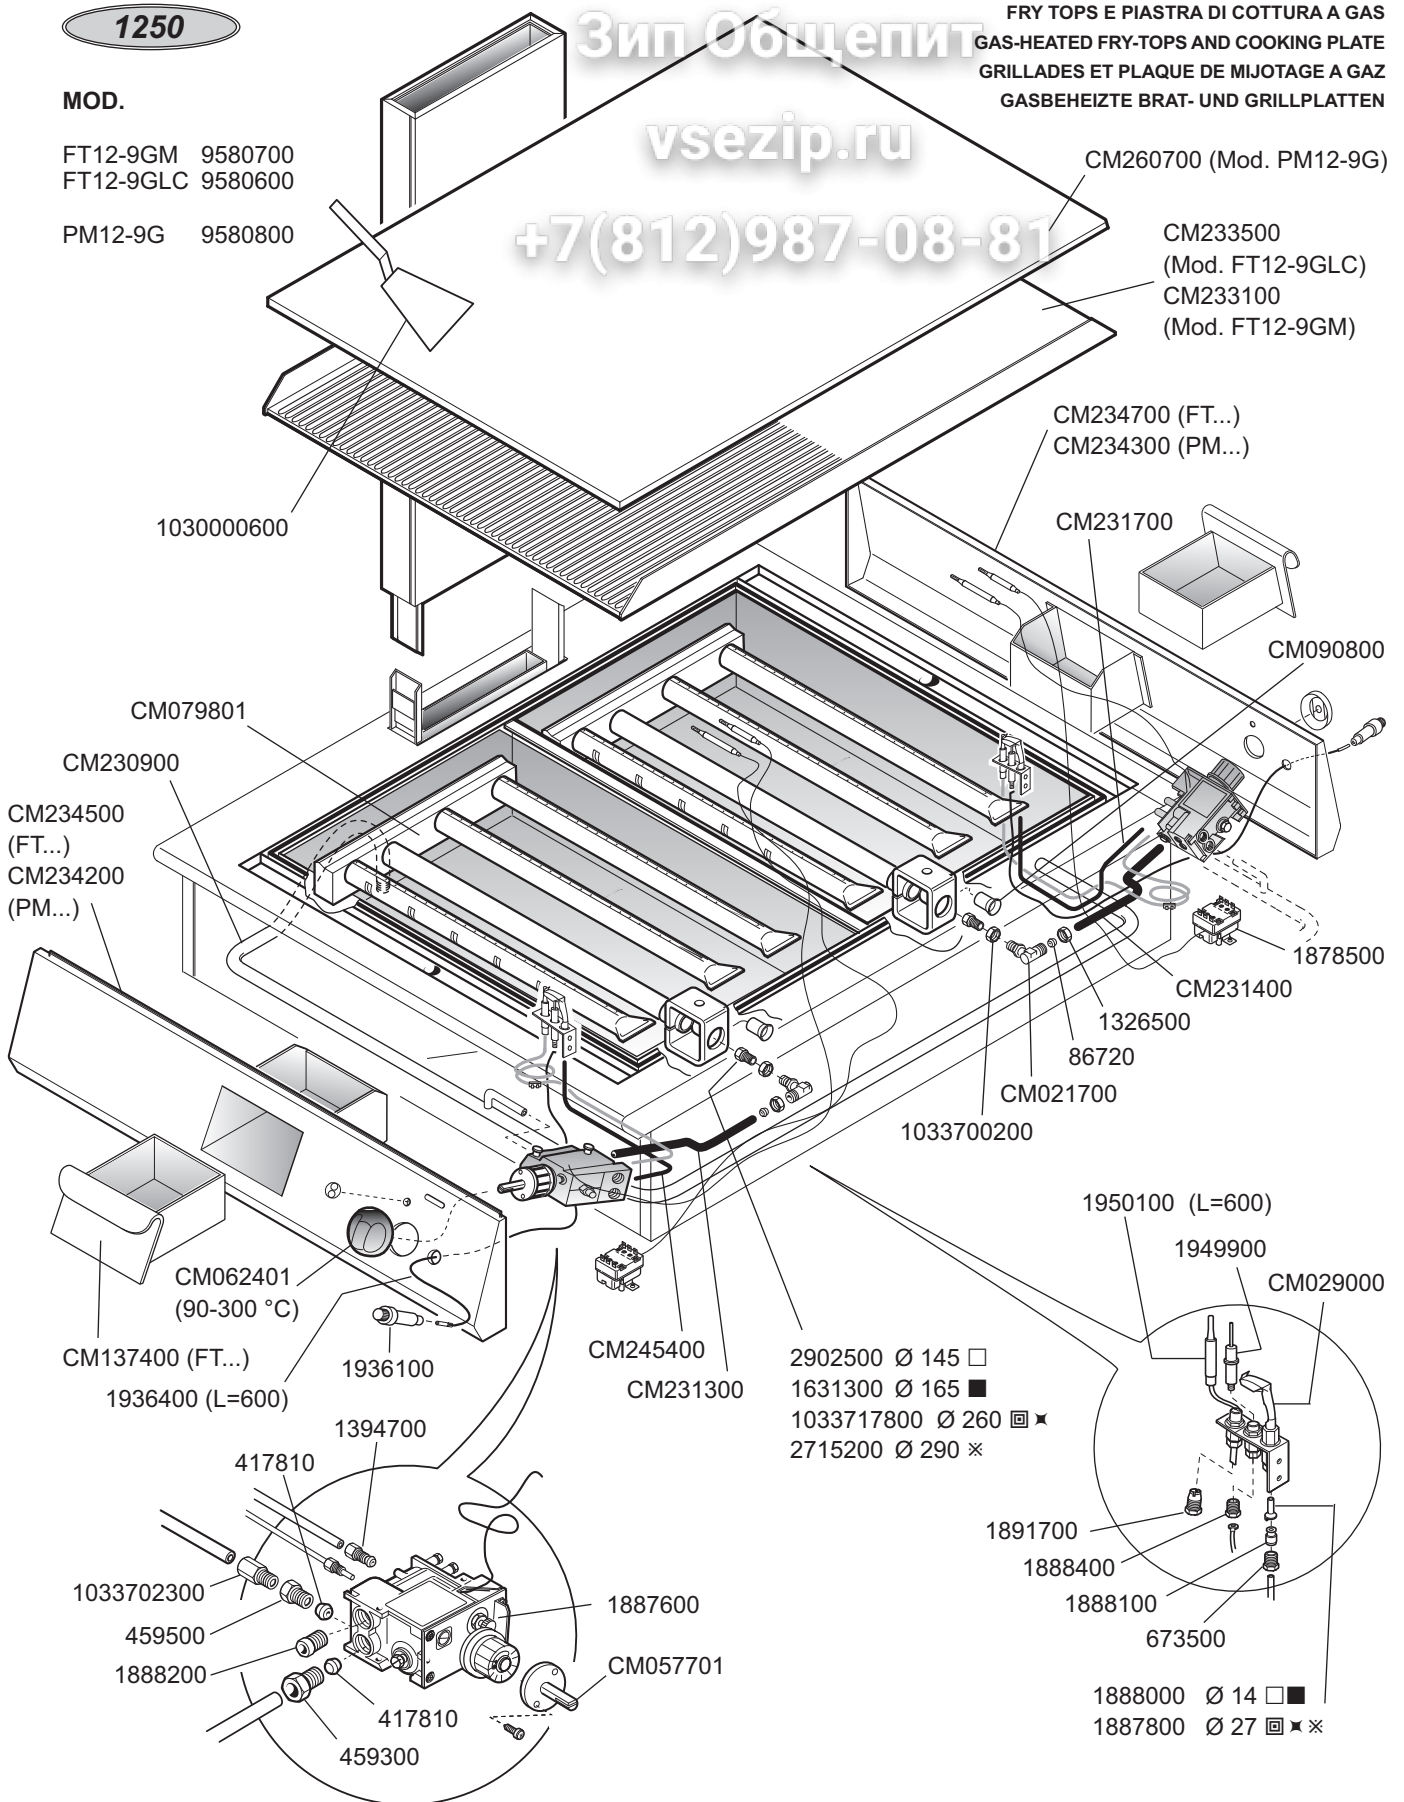

2902500 Ø 145 □

1631300 Ø 165 ■

1033717800 Ø 260 ○ ●

2715200 Ø 290 ▲

1033700200

1950100 (L=600)

1949900

CM029000

1891700

1888400

1888100

673500

1888000 Ø 14 □ ■

1887800 Ø 27 ○ ● ▲

ID GAS: □ G30/50 ■ G30/29 ○ G20/20 ● G25/25 ▲ G25/20

 <b>MARENO INDUSTRIE ALI spa</b> Mareno di Piave (TV)	ELABORATO:	APPROVATO:	GRUPPO:	DENOMINAZIONE:		
	G.Z.		Fry Top Serie 1250	Impianto gas e mobile		
	DATA:	DATA:	PARTICOLARE:	REV. N.	DEL	DISEGNO N.
	16 Mar 2001	16 Mar 2001	Disegno esploso per ricambi	Z00	0103	3.5.02
SOST. DIS.						

PM12-9G 9580800

ID GAS: □ G30/50 ■ G30/29 ◻ G20/20 \* G25/25 \* G25/20

 MARENO INDUSTRIE ALI spa Mareno di Piave (TV)	ELABORATO:	APPROVATO:	GRUPPO:	DENOMINAZIONE:		
	G.Z.		Fry Top Serie 1250	Impianto gas e mobile		
	DATA:	DATA:	PARTICOLARE:	REV. N.	DEL	DISEGNO N.
	16 Mar 2001	16 Mar 2001	Disegno esploso per ricambi	Z02	0902	3.5.02
SOST. DIS.	Z01 0209 3.5.02		