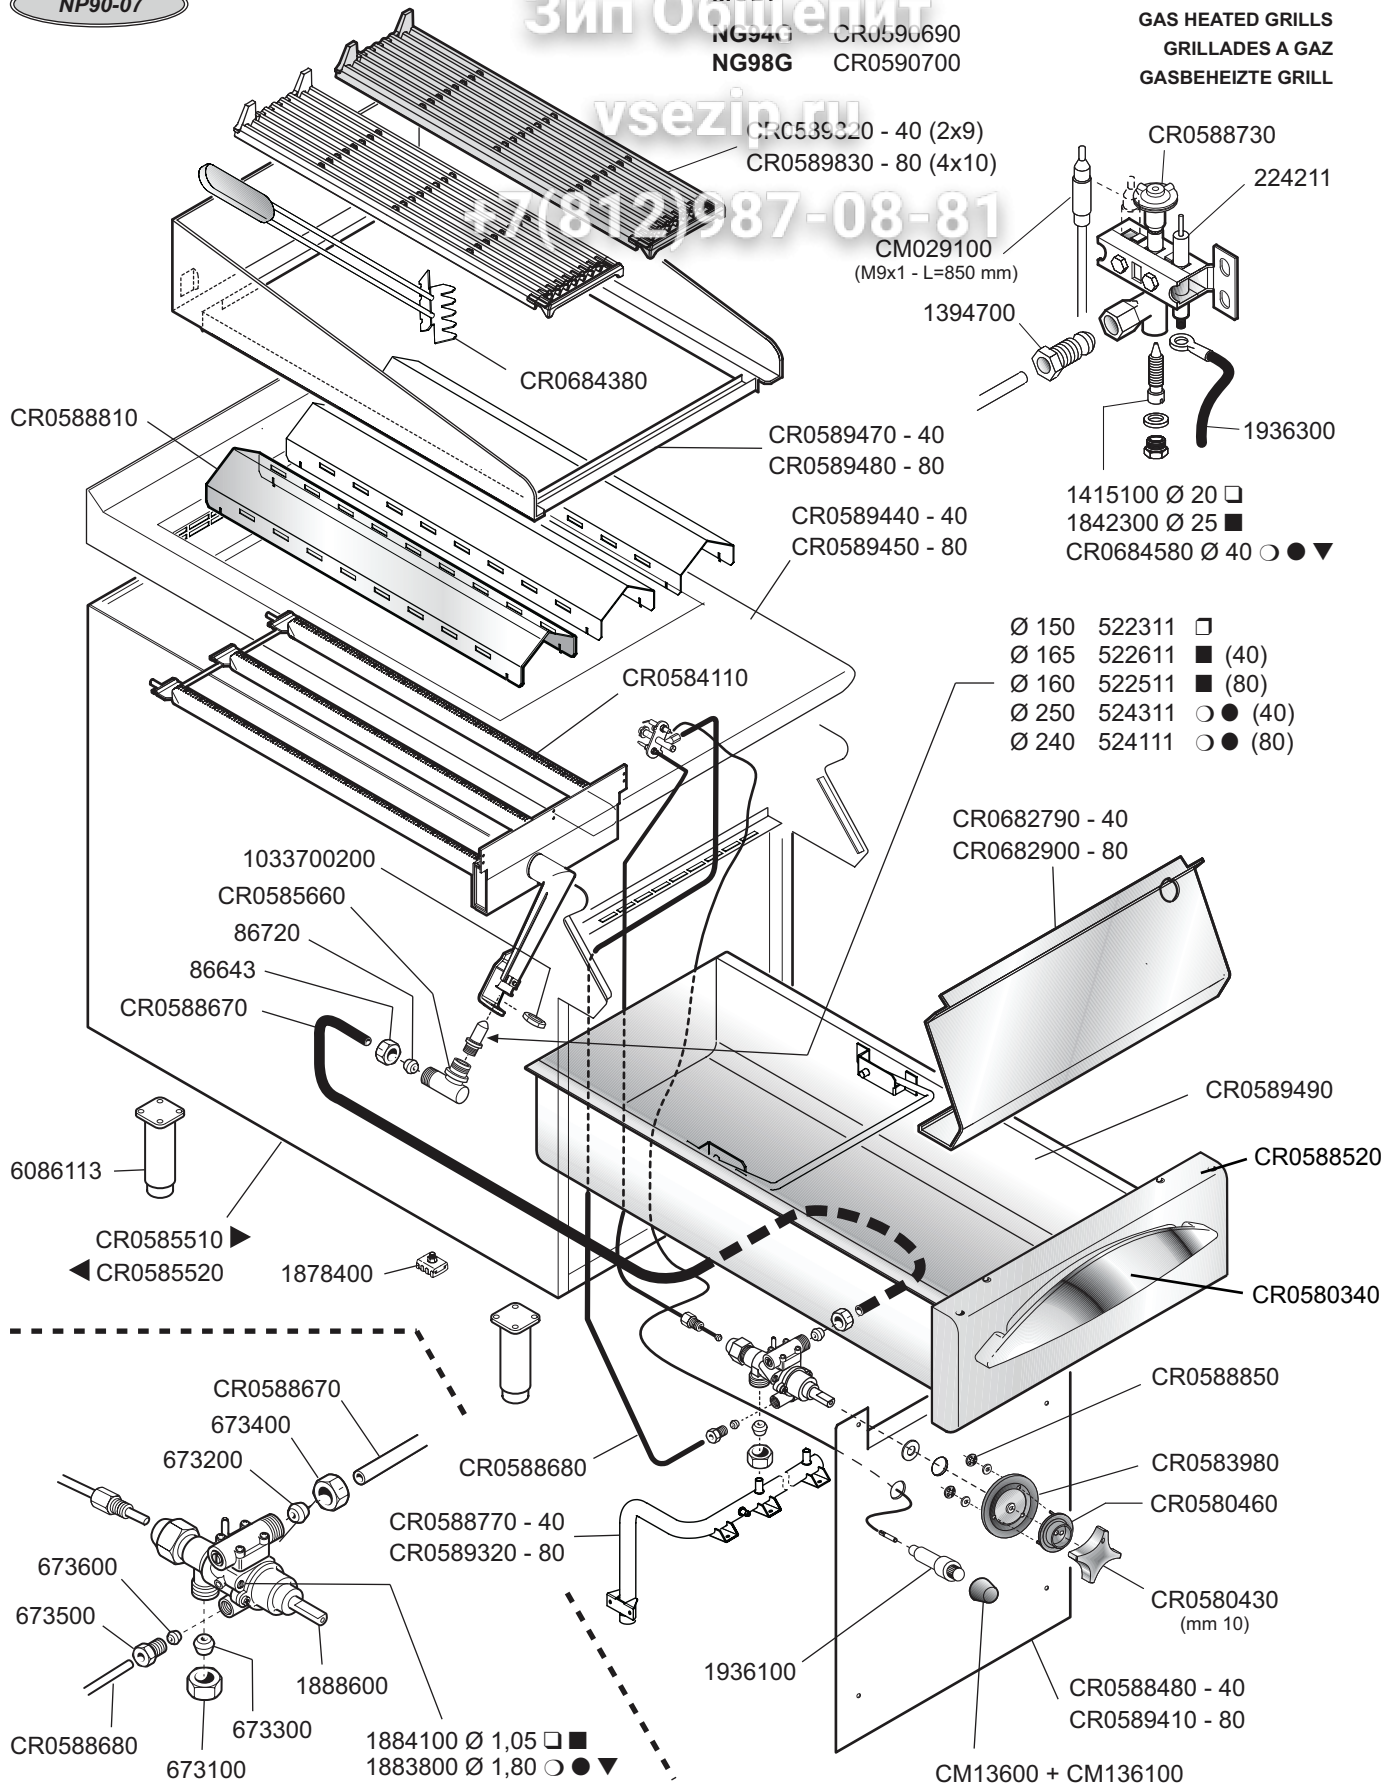

NP90-07

MOD.
NG94G CR0590690
NG98G CR0590700

GRIGLIA A GAS
 GAS HEATED GRILLS
 GRILLES A GAZ
 GASBEHEIZTE GRILL

— ID GAS: □ G30/50 ■ G30/29 ○ G20/20 ● G25/25 ▲ G25/20 ✚ G120/8 ✚ G110/8 —

 MARENO INDUSTRIE ALI spa Mareno di Piave (TV)	ELABORATO:	APPROVATO:	GRUPPO:	DENOMINAZIONE:		
			Serie NC90	Impianto gas e mobile		
	DATA:	DATA:	PARTICOLARE:	REV. N.	DEL	DISEGNO N.
	14 Gen 2008	14 Gen 2008	Disegno esploso per ricambi	▼ Z00	▼ 0108	▼ 3.P.90.37
SOST. DIS.						