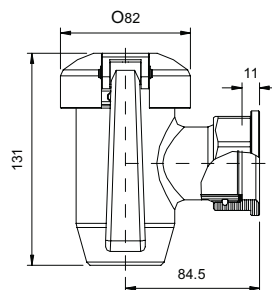

8(812)987-08-81

A

1" 1/2 CON - 50 Lit.
Cod. CR0735640 (01332007)
 (Serie N-Protagonista 70 e 90 - 2008)

- 1 Corpo cod. 22901077
- 2 Cilindro cod. 2100059
- 3 Calotta cod. 22901074
- 4 Vite fissaggio cilindro cod. 51007375
- 5 Vite di fermo rotazione cod. 31007370
- 6 Impugnatura atermica cod. 34003011
- 7 Perno fissaggio impugnatura cod. 31004854
- 8 Anello tipo RA cod. 51000209
- 9 Dado cod. 22801231
- 10 Guarnizione cod. 34012778

Serial No.
 < MA020.....

CR0735640
 (01332007)
 (1" 1/2)

17000898
 (Loctite 55)

Cod. 77122400
 Grasso/Grease
 art. 36206760
 KLUBER Non Trop
 PLB DR
 (Cod. art. 572411)
 tubo da 100 g)

Dimens.
 mm

| | | | | | | |
|---|---|-------------|---|--------------------------------|------|------------|
|  MARENO INDUSTRIE ALI spa Mareno di Piave (TV) | ELABORATO: | APPROVATO: | GRUPPO: | DENOMINAZIONE: | | |
| |  | | Serie NP70 - 90 | Rubinetto di scarico da 1" 1/2 | | |
| | DATA: | DATA: | PARTICOLARE: | REV. N. | DEL | DISEGNO N. |
| | 16 Nov 2010 | 16 Nov 2010 | Disegno esploso per ricambi  | Z00 | 1110 | 3.P70.20/2 |
| SOST. DIS. | | | | | | |