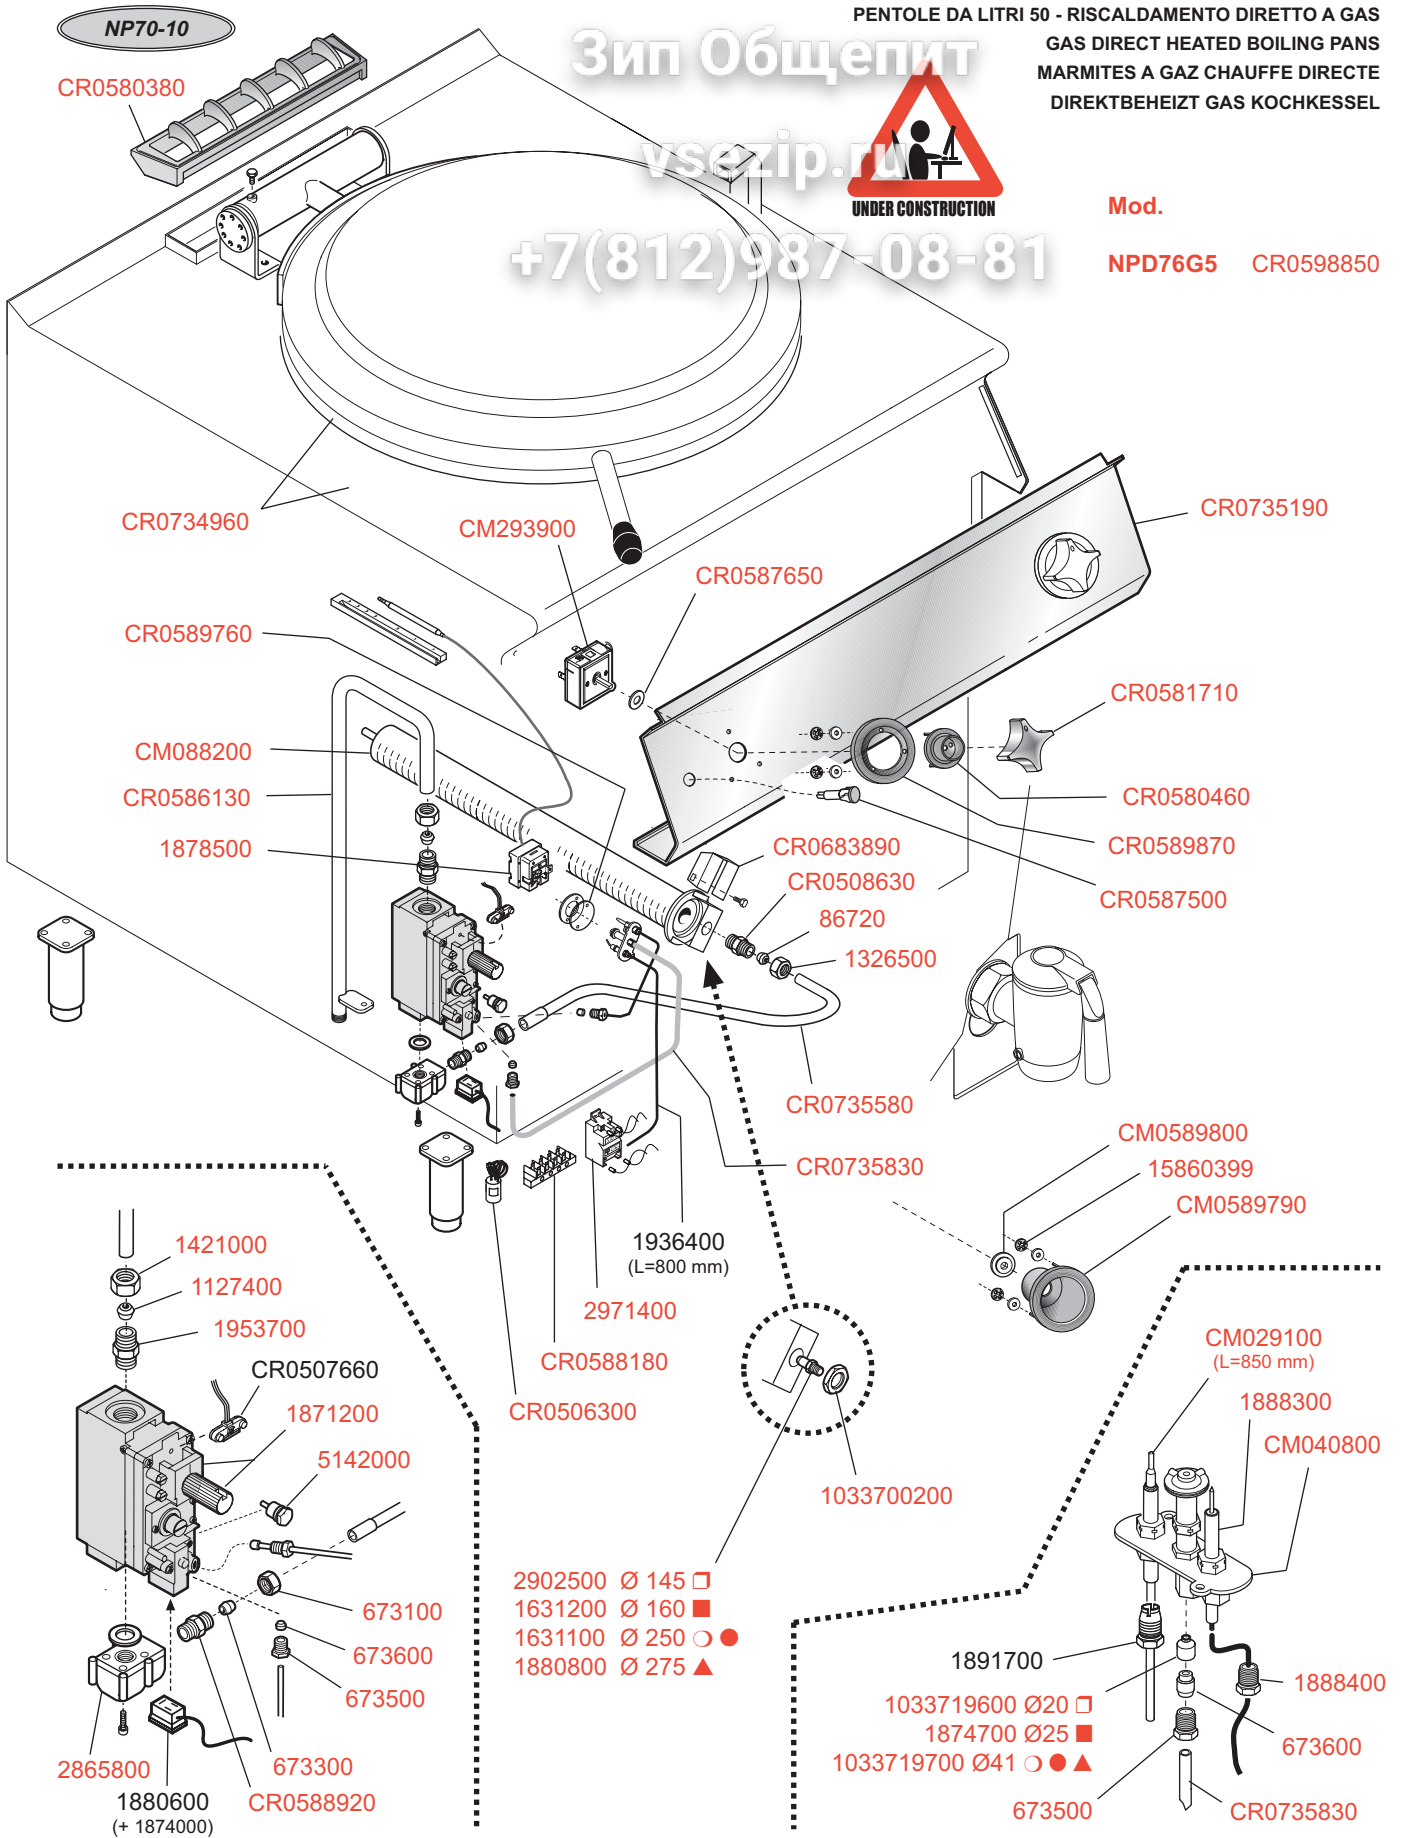

8(812)987-08-81

A

1" 1/2 CON - 50 Lit.
Cod. CR0735640 (01332007)
 (Serie N-Protagonista 70 e 90 - 2008)

- 1 Corpo cod. 22901077
- 2 Cilindro cod. 2100059
- 3 Calotta cod. 22901074
- 4 Vite fissaggio cilindro cod. 51007375
- 5 Vite di fermo rotazione cod. 31007370
- 6 Impugnatura atermica cod. 34003011
- 7 Perno fissaggio impugnatura cod. 31004854
- 8 Anello tipo RA cod. 51000209
- 9 Dado cod. 22801231
- 10 Guarnizione cod. 34012778

Serial No.
 < MA020.....

CR0735640
 (01332007)
 (1" 1/2)

17000898
 (Loctite 55)

Cod. 77122400
 Grasso/Grease
 art. 36206760
 KLUBER Non Trop
 PLB DR
 (Cod. art. 572411)
 tubo da 100 g)

Dimens.
 mm

| | | | | | | |
|---|---|-------------|---|--------------------------------|------|------------|
|  MARENO INDUSTRIE ALI spa Mareno di Piave (TV) | ELABORATO: | APPROVATO: | GRUPPO: | DENOMINAZIONE: | | |
| |  | | Serie NP70 - 90 | Rubinetto di scarico da 1" 1/2 | | |
| | DATA: | DATA: | PARTICOLARE: | REV. N. | DEL | DISEGNO N. |
| | 16 Nov 2010 | 16 Nov 2010 | Disegno esploso per ricambi  | Z00 | 1110 | 3.P70.20/2 |
| SOST. DIS. | | | | | | |

| | | | | | | |
|---|-------------|-------------|-----------------------------|----------------|----------|------------|
| <p>ID GAS: □ G30/50 ■ G30/29 ○ G20/20 ● G25/25 ▲ G25/20 + G120/8 + G110/8</p> | | | | | | |
| <p>MARENO INDUSTRIE ALI spa Mareno di Piave (TV)</p> | ELABORATO: | APPROVATO: | GRUPPO: | DENOMINAZIONE: | | |
| | | | Serie NP70 | Impianto gas | | |
| | DATA: | DATA: | PARTICOLARE: | REV. N. | DEL | DISEGNO N. |
| | 23 Mar 2010 | 23 Mar 2010 | Disegno esploso per ricambi | ▼ | ▼ | ▼ |
| SOST. DIS. | | | Z00 | 0310 | 3.P70.23 | |