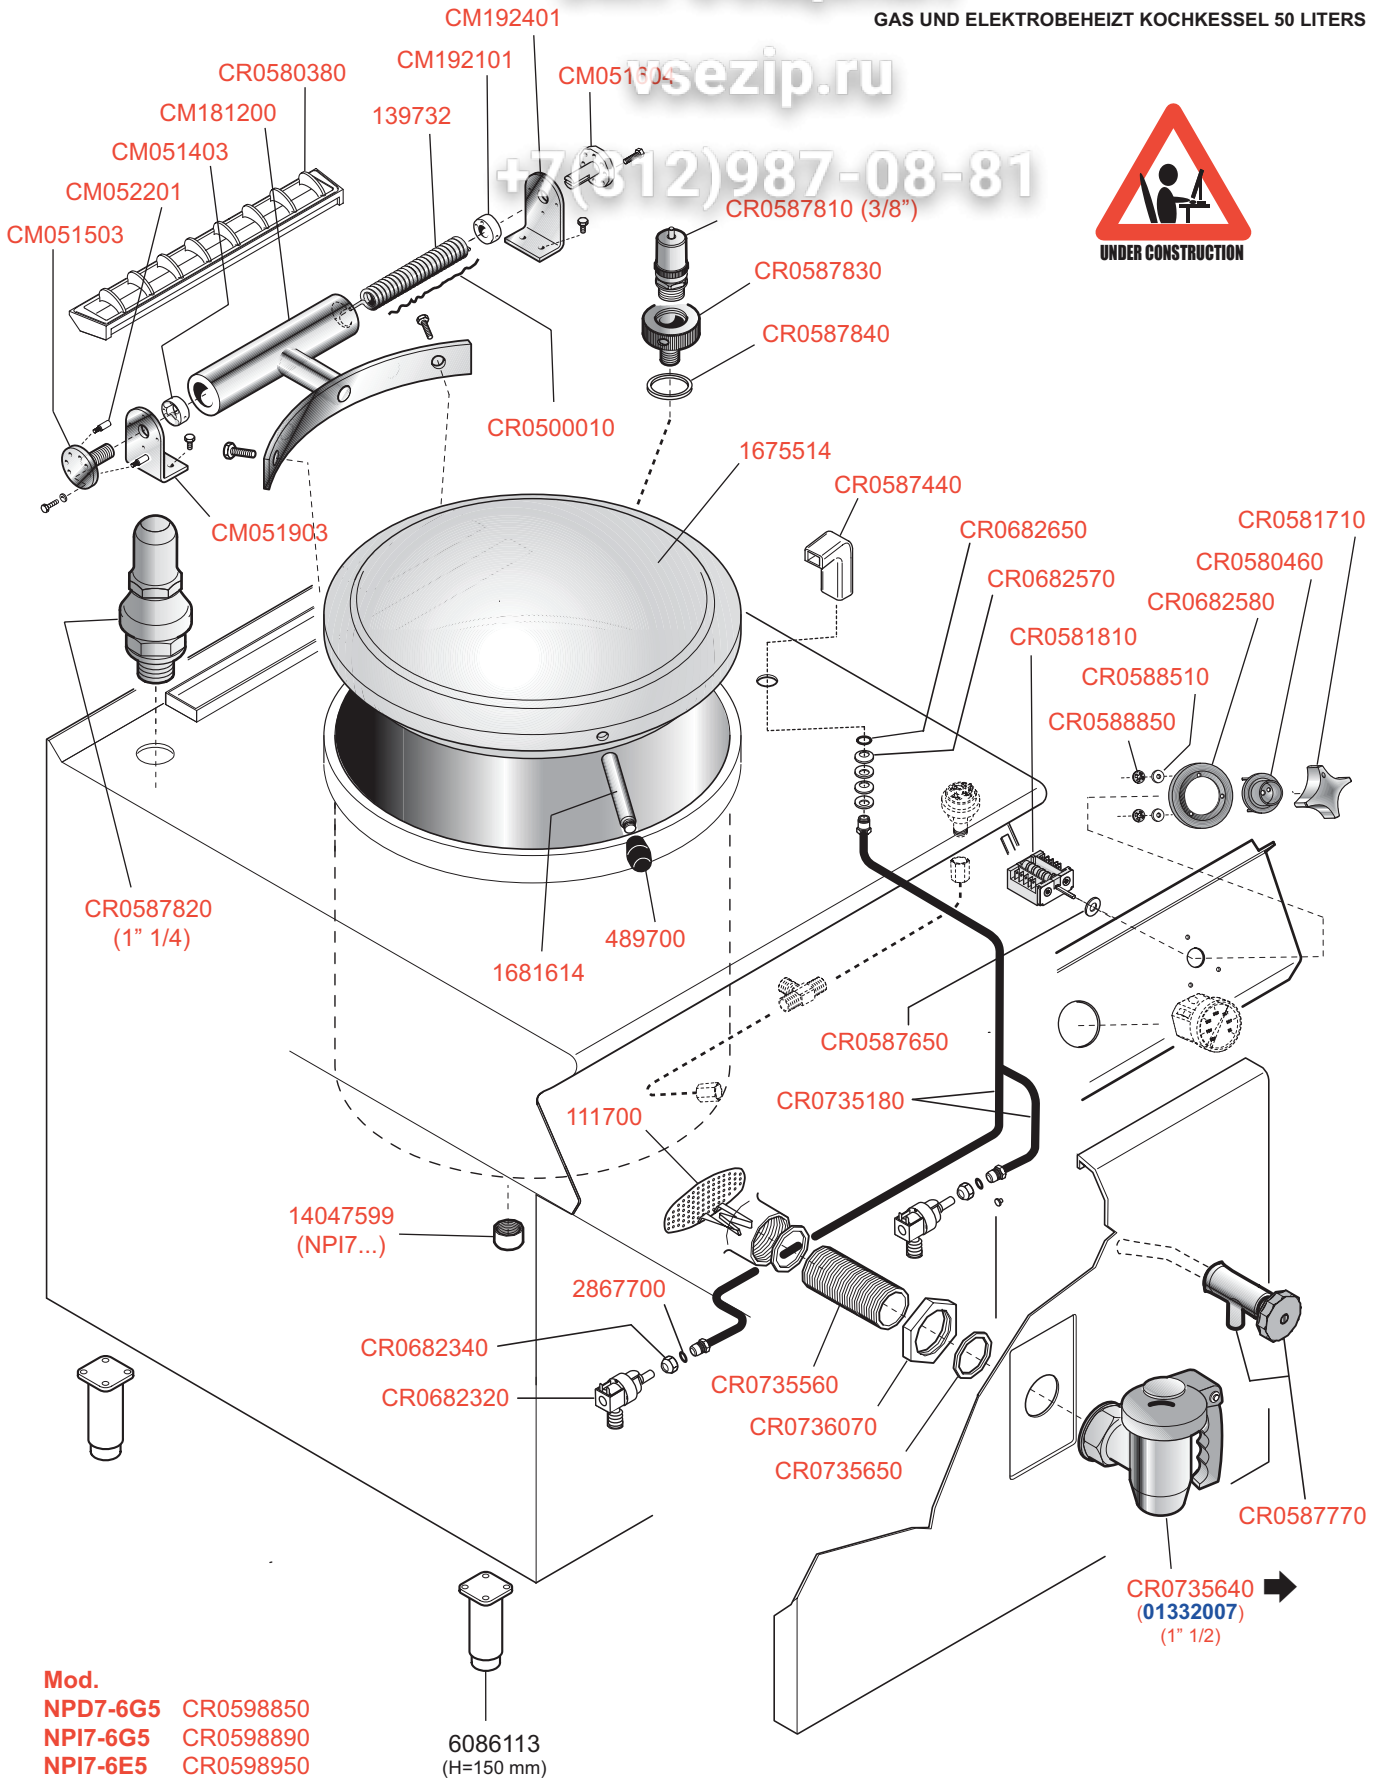

Mod.
NPD7-6G5 CR0598850
NPI7-6G5 CR0598890
NPI7-6E5 CR0598950

| | | | | | | |
|--|-------------|-------------|-----------------------------|--|------|------------|
| MARENO INDUSTRIE ALI spa Mareno di Piave (TV) | ELABORATO: | APPROVATO: | GRUPPO: | DENOMINAZIONE: | | |
| | | | Serie NP70 | Impianto idraulico e mobile - Particolari comuni | | |
| | DATA: | DATA: | PARTICOLARE: | REV. N. | DEL | DISEGNO N. |
| | 21 Mar 2010 | 21 Mar 2010 | Disegno esploso per ricambi | Z00 | 0310 | 3.P70.20/1 |
| SOST. DIS. | | | | | | |

8(812)987-08-81

A

1" 1/2 CON - 50 Lit.
Cod. CR0735640 (01332007)
 (Serie N-Protagonista 70 e 90 - 2008)

- 1 Corpo cod. 22901077
- 2 Cilindro cod. 2100059
- 3 Calotta cod. 22901074
- 4 Vite fissaggio cilindro cod. 51007375
- 5 Vite di fermo rotazione cod. 31007370
- 6 Impugnatura atermica cod. 34003011
- 7 Perno fissaggio impugnatura cod. 31004854
- 8 Anello tipo RA cod. 51000209
- 9 Dado cod. 22801231
- 10 Guarnizione cod. 34012778

Serial No.
 < MA020.....

CR0735640
 (01332007)
 (1" 1/2)

17000898
 (Loctite 55)

Cod. 77122400
 Grasso/Grease
 art. 36206760
 KLUBER Non Trop
 PLB DR
 (Cod. art. 572411)
 tubo da 100 g)

Dimens.
 mm

| | | | | | | |
|---|---|-------------|---|--------------------------------|------|------------|
|  MARENO INDUSTRIE ALI spa Mareno di Piave (TV) | ELABORATO: | APPROVATO: | GRUPPO: | DENOMINAZIONE: | | |
| |  | | Serie NP70 - 90 | Rubinetto di scarico da 1" 1/2 | | |
| | DATA: | DATA: | PARTICOLARE: | REV. N. | DEL | DISEGNO N. |
| | 16 Nov 2010 | 16 Nov 2010 | Disegno esploso per ricambi  | Z00 | 1110 | 3.P70.20/2 |
| SOST. DIS. | | | | | | |