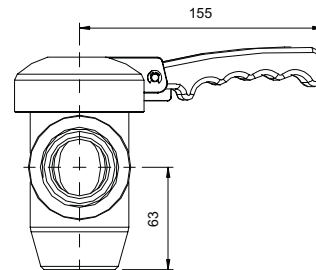

8(812)987-08-81

A

1" 1/2 CON - 50 Lit.
Cod. CR0735640 (01332007)
 (Serie N-Protagonista 70 e 90 - 2008)

- 1 Corpo cod. 22901077
- 2 Cilindro cod. 2100059
- 3 Calotta cod. 22901074
- 4 Vite fissaggio cilindro cod. 51007375
- 5 Vite di fermo rotazione cod. 31007370
- 6 Impugnatura atermica cod. 34003011
- 7 Perno fissaggio impugnatura cod. 31004854
- 8 Anello tipo RA cod. 51000209
- 9 Dado cod. 22801231
- 10 Guarnizione cod. 34012778

Serial No.
 < MA020.....

CR0735640
 (01332007)
 (1" 1/2)

17000898
 (Loctite 55)

Cod. 77122400
 Grasso/Grease
 art. 36206760
 KLUBER Non Trop
 PLB DR
 (Cod. art. 572411)
 tubo da 100 g)

Dimens.
 mm

| | | | | | | |
|---|---|-------------|---|--------------------------------|------|------------|
|  MARENO INDUSTRIE ALI spa Mareno di Piave (TV) | ELABORATO: | APPROVATO: | GRUPPO: | DENOMINAZIONE: | | |
| |  | | Serie NP70 - 90 | Rubinetto di scarico da 1" 1/2 | | |
| | DATA: | DATA: | PARTICOLARE: | REV. N. | DEL | DISEGNO N. |
| | 16 Nov 2010 | 16 Nov 2010 | Disegno esploso per ricambi  | Z00 | 1110 | 3.P70.20/2 |
| SOST. DIS. | | | | | | |