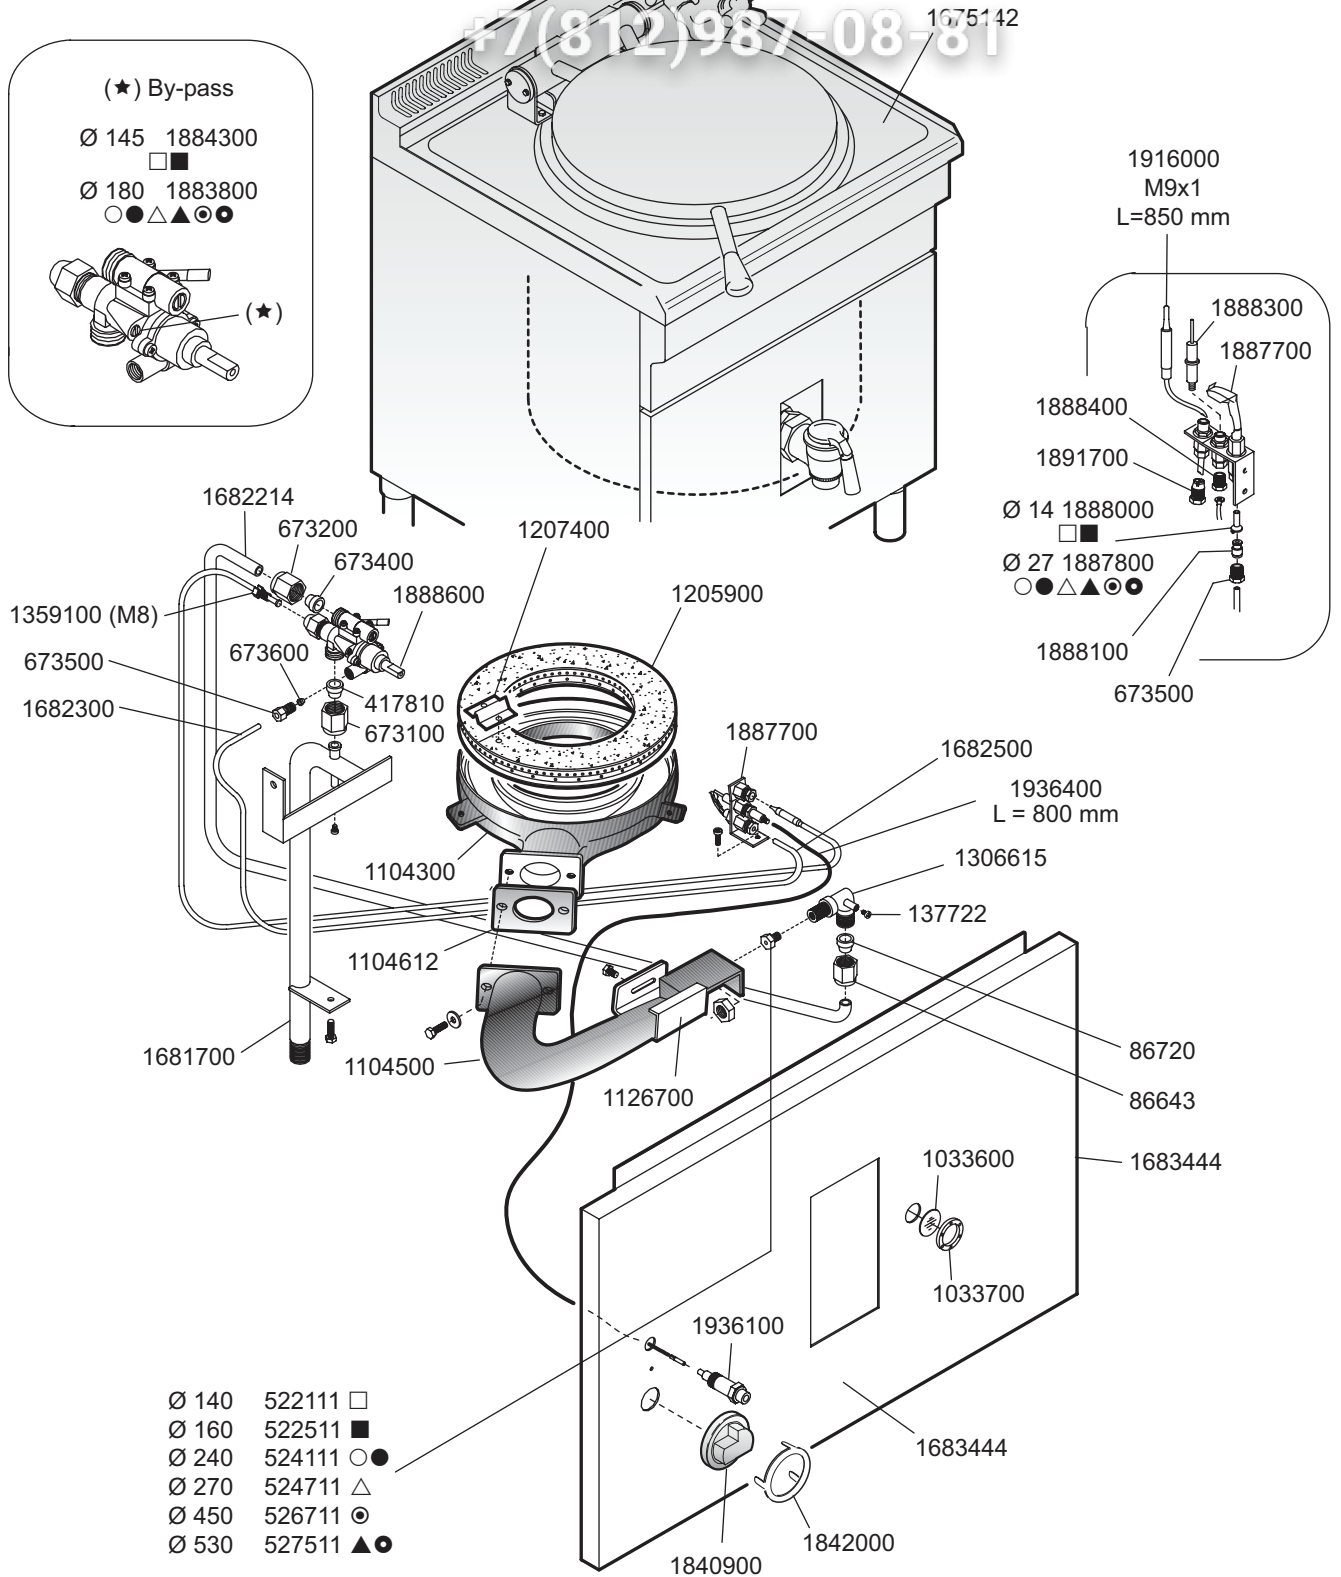

MOD.
PD70-7G 9388040

vsezip.ru

+7(812)987-08-81

ID GAS: □ G30/50 ■ G30/29 ○ G20/20 ● G25/25 ▲ G25/20 ▲ G110/8 ◎ G120/8 ● G140/8

MARENO INDUSTRIE ALI spa Mareno di Piave (TV)	ELABORATO:	APPROVATO:	GRUPPO:	DENOMINAZIONE:		
	G.Z.		Serie 700	Impianto gas e mobile		
	DATA:	DATA:	PARTICOLARE:	REV. N.	DEL	DISEGNO N.
	24 Set 1996	24 Set 1996	Disegno esploso per ricambi	Z03	0303	3.7.06
SOST. DIS.	A02 9609 3.7.06.PDG		CE