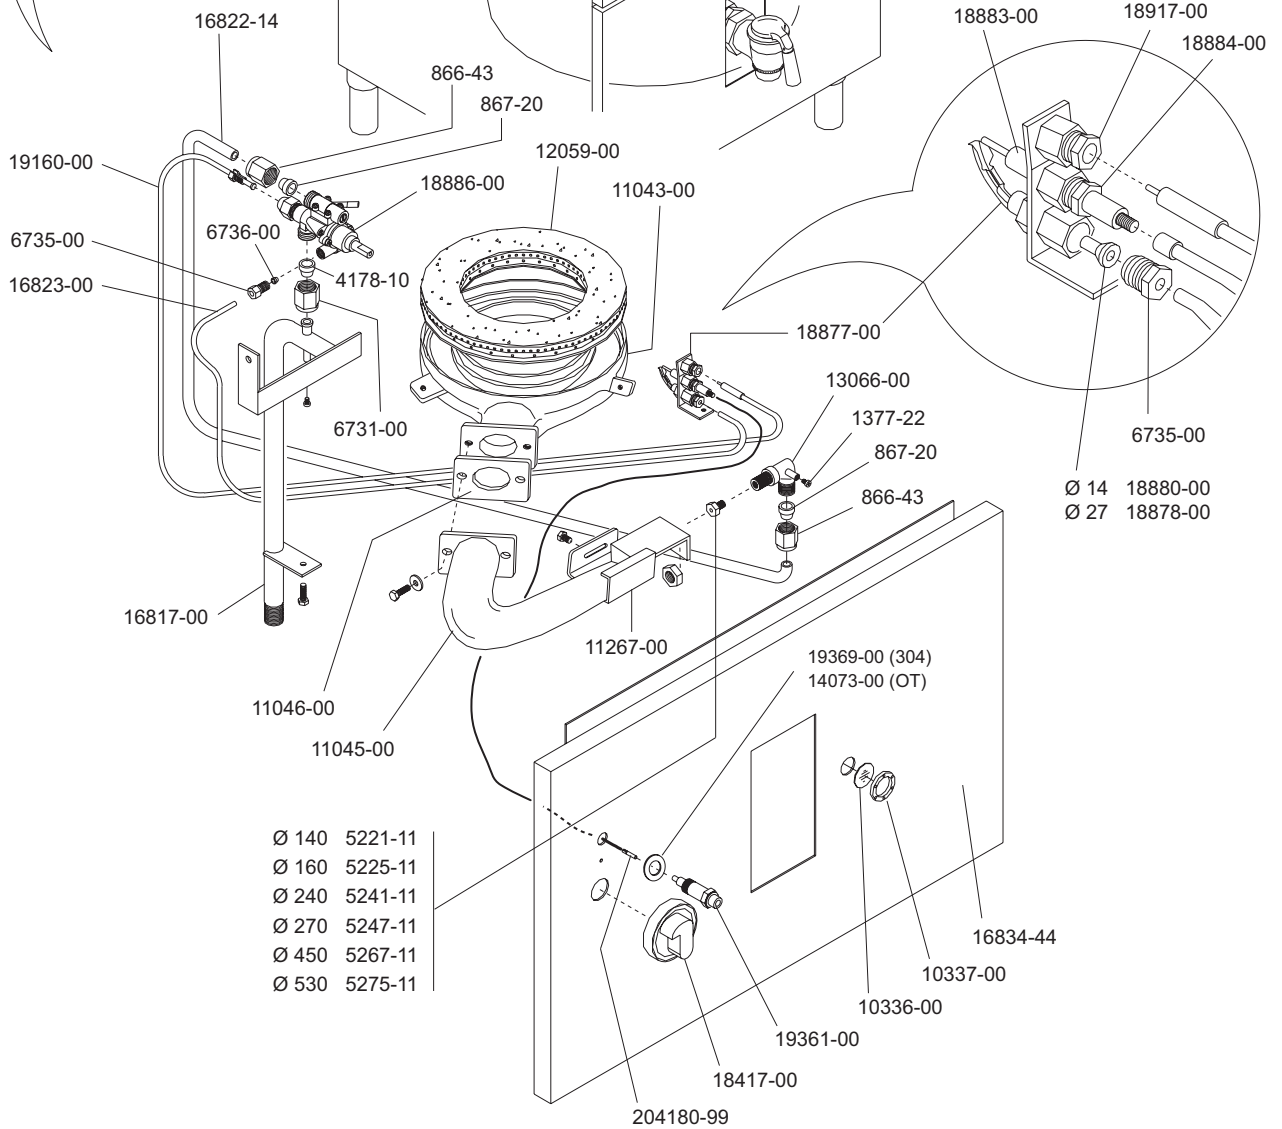

+7(812)987-08-81

(▲) By-pass
 ø 145 - 18843-00
 ø 180 - 18838-00

ELABORATO:	APPROVATO:	GRUPPO:	DENOMINAZIONE:
<i>Plm</i>		Serie 700	Impianto a gas e mobile
DATA:	DATA:	PARTICOLARE:	REV. N. DEL DISEGNO N.
10 Set 96	10 Set 96	Disegno esplosivo per ricambi	▼ ▼ ▼
SOST. DIS.	A02 - 9609.3.7.06.PDG		A02 - 9609.3.7.06.PDG