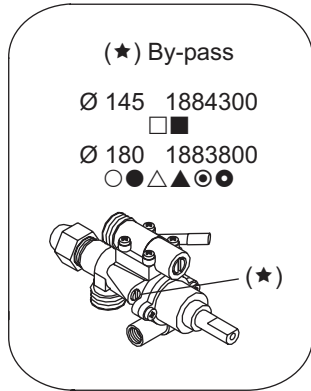

MOD.
PD70-7G 9388040

vsezip.ru

+7(812)987-08-81

ID GAS: □ G30/50 ■ G30/29 ○ G20/20 ● G25/25 ▲ G25/20 ▲ G110/8 ◎ G120/8 ● G140/8

MARENO INDUSTRIE ALI spa Mareno di Piave (TV)	ELABORATO:	APPROVATO:	GRUPPO:	DENOMINAZIONE:		
	G.Z.		Serie 700	Impianto gas e mobile		
	DATA:	DATA:	PARTICOLARE:	REV. N.	DEL	DISEGNO N.
	24 Set 1996	24 Set 1996	Disegno esploso per ricambi	Z03	0303	3.7.06
SOST. DIS.	A02 9609 3.7.06.PDG		CE