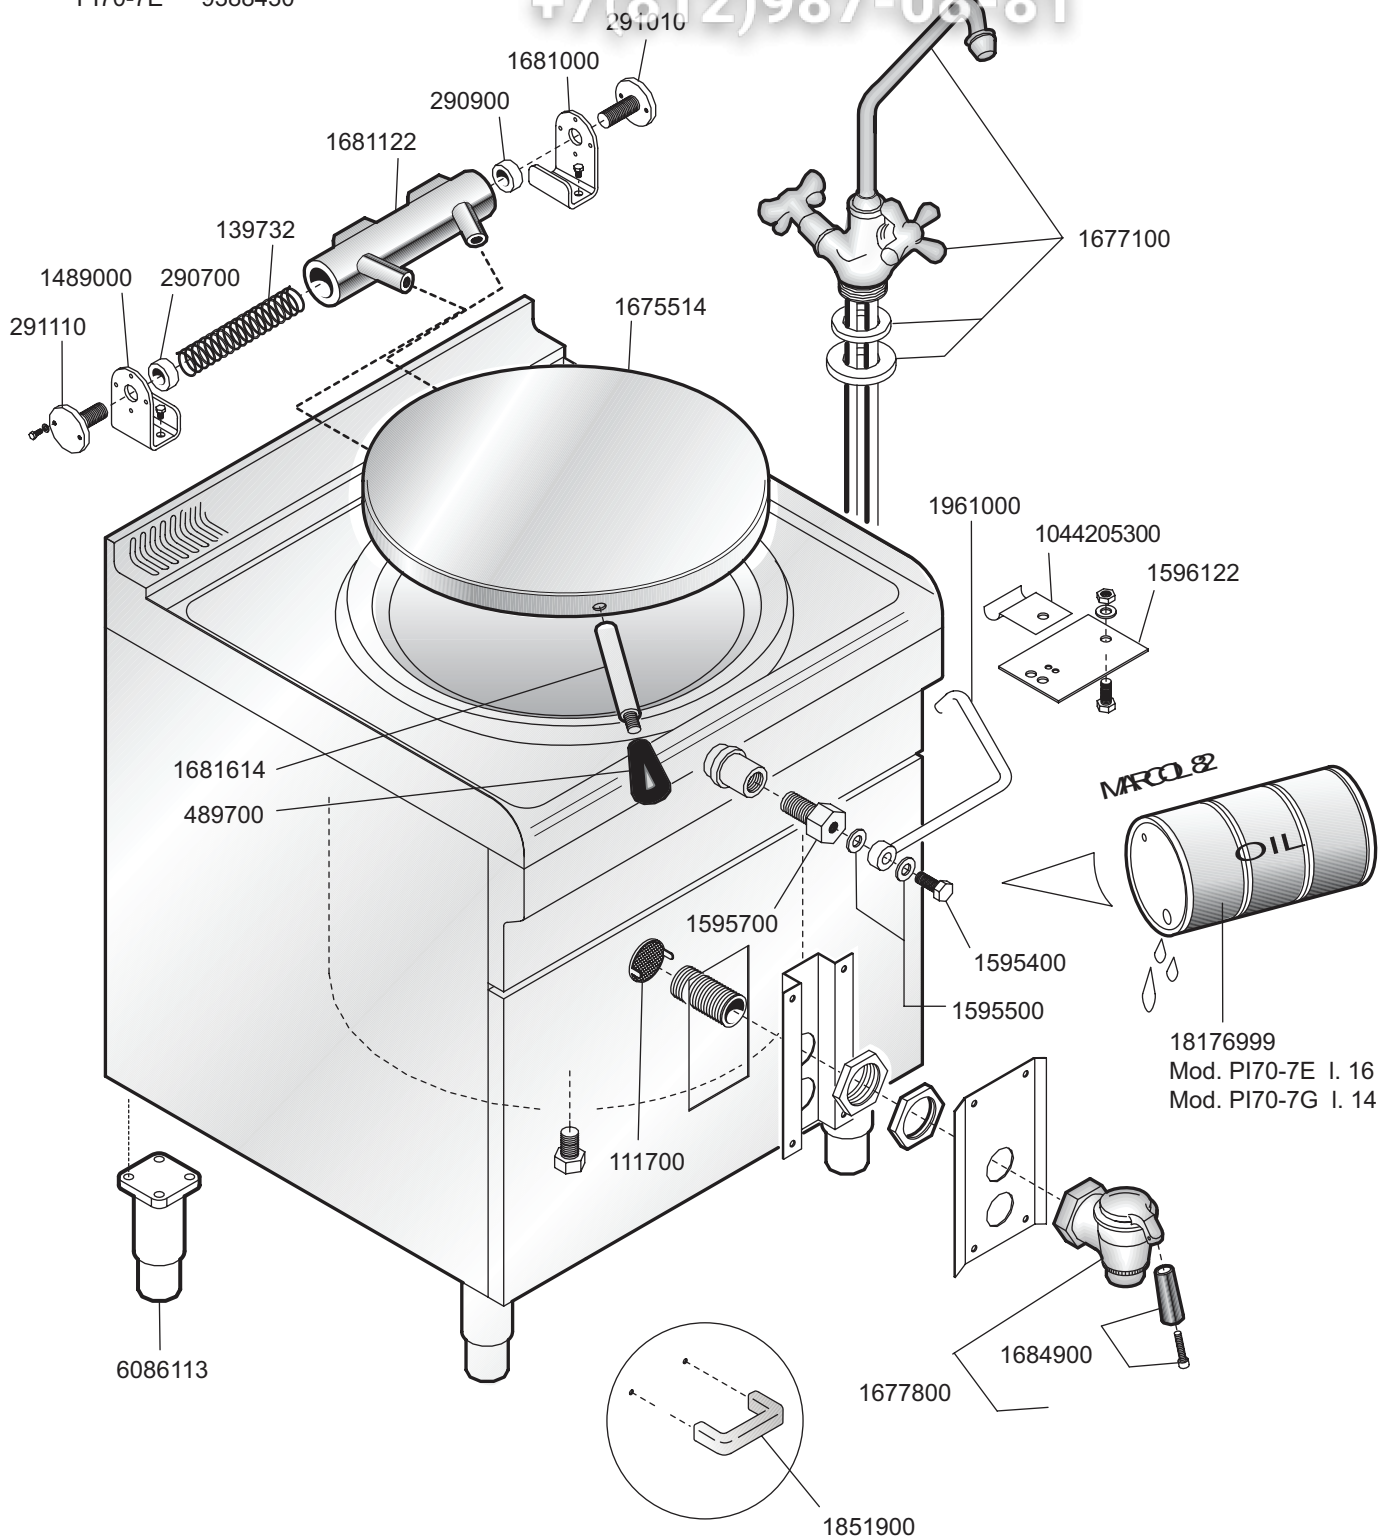

S700-CE

Зип Общепит

PENTOLE A GAS ED ELETTRICHE
GAS AND ELECTRIC HEATED BOILING PANS
MARMITES A GAZ ET ELECTRIQUES
GAS UND ELKTROBEHEIZT KOCHKESSEL

vsezip.ru

+7(812)987-08-81

MOD.

PD70-7G 9388040
PI70-7G 9388240
PI70-7E 9388430

  MARENO INDUSTRIE ALI spa Mareno di Piave (TV)	ELABORATO:	APPROVATO:	GRUPPO:	DENOMINAZIONE:		
	G.Z.		Serie 700	Mobile		
	DATA:	DATA:	PARTICOLARE:	REV. N.	DEL	DISEGNO N.
	24 Nov 1996	24 Nov 1996	Disegno esploso per ricambi	Z02	0303	3.7.08
SOST. DIS.	A01 9609 3.7.08.PGE		CE