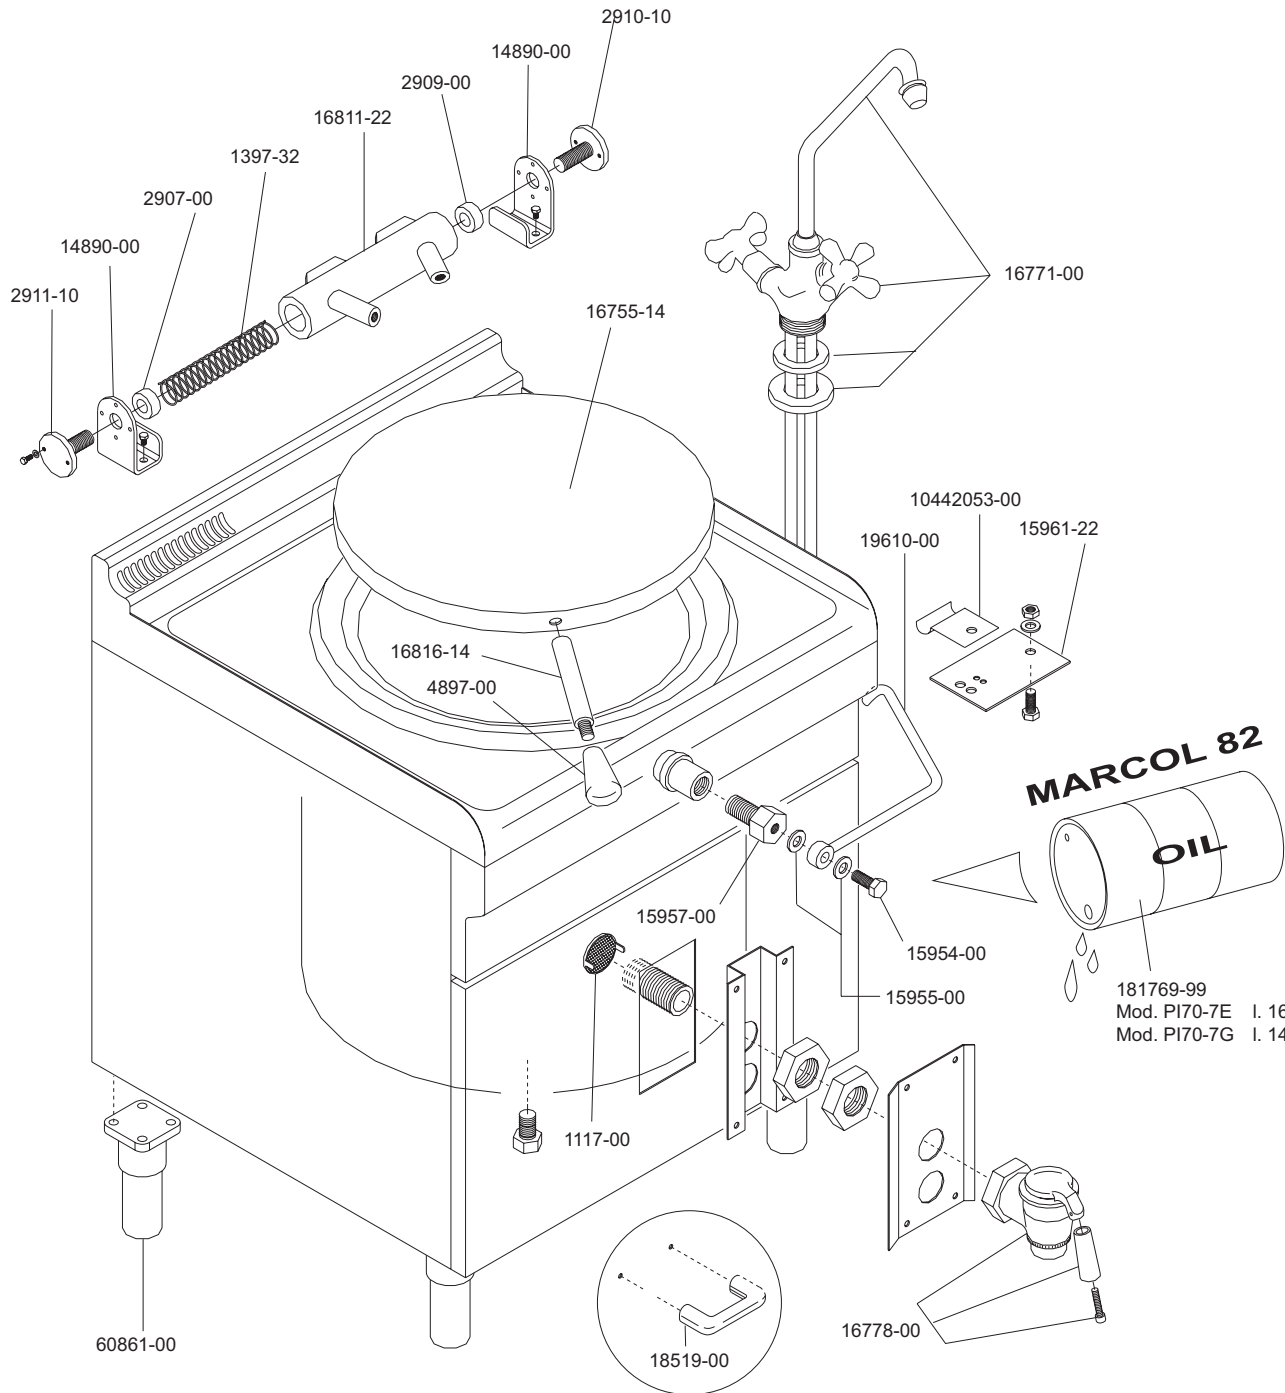

MARENO INDUSTRIE ALI spa Mareno di Piave (TV)	ELABORATO:	APPROVATO:	GRUPPO:	DENOMINAZIONE:		
	<i>Plinella</i>		Serie 700	Mobile		
	DATA:	DATA:	PARTICOLARE:	REV. N.	DEL	DISEGNO N.
	10 Set 96	10 Set 96	Disegno esploso per ricambi	▼	▼	▼
SOST. DIS.	A01 - 9609.3.7.08.PGE		A 01 - 9 6 0 9 . 3 . 7 . 0 8 . P G E