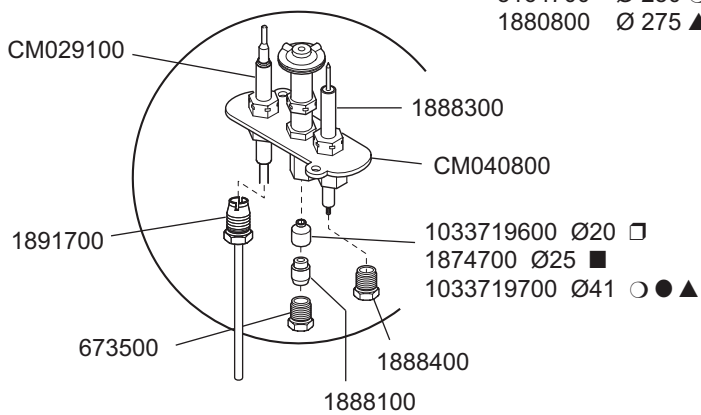

MOD.

PD7-6G5 9231000  
 PD9-6G5 9251000

- 1630700 Ø 140 □
- 1631200 Ø 160 ■
- 5164700 Ø 250 ○ ●
- 1880800 Ø 275 ▲

— ID GAS: □ G30/50 ■ G30/28+37 ○ G20/20 ● G25/25 ▲ G25/20 + G120/8 + G110/8 —

 MARENO INDUSTRIE ALI spa Mareno di Piave (TV)	ELABORATO:	APPROVATO:	GRUPPO:	DENOMINAZIONE:		
			Cucine Serie 70 - 90	Impianto gas e mobile		
	DATA:	DATA:	PARTICOLARE:	REV. N.	DEL	DISEGNO N.
	10 Mar 1999	10 Mar 1999	Disegno esploso per ricambi	▼	▼	▼
SOST. DIS.			Z 0 0 9 9 0 3 3 . P . 2 3			

**1" 1/4 OR - 50 Lit.**  
**Cod. 1677800** (01312007)  
 (Serie Protagonista 70 e 90, 1999 - 2008)

**A**

Serial No.  
 < MA020.....

**Cod. 77122300**  
 Grasso/Grease  
 art. 36206780  
 LOXEAL 4  
 silconico al PTFE  
 (Cod. art. 804004)  
 tubo da 100 g

**1" 1/4 CON - 50 Lit.**  
**Cod. 1677800** (01332007)  
 (Serie Protagonista 70 e 90 - 1999-2008)  
 (Serie N-Protagonista 90 - 2008)

**B**

Serial No.  
 < MA020.....

**Cod. 77122400**  
 Grasso/Grease  
 art. 36206760  
 KLUBER Non Trop  
 PLB DR  
 (Cod. art. 572411)  
 tubo da 100 g

 MARENO INDUSTRIE ALI spa Mareno di Piave (TV)	ELABORATO:	APPROVATO:	GRUPPO:	DENOMINAZIONE:		
			Protagonista 70 e 90	Rubinetto di scarico da 1" 1/4		
	DATA:	DATA:	PARTICOLARE:	REV. N.	DEL	DISEGNO N.
	15 Ott 2009	15 Ott 2009	Disegno esploso per ricambi 	Z00	1009	3.P.35/2
SOST. DIS.						