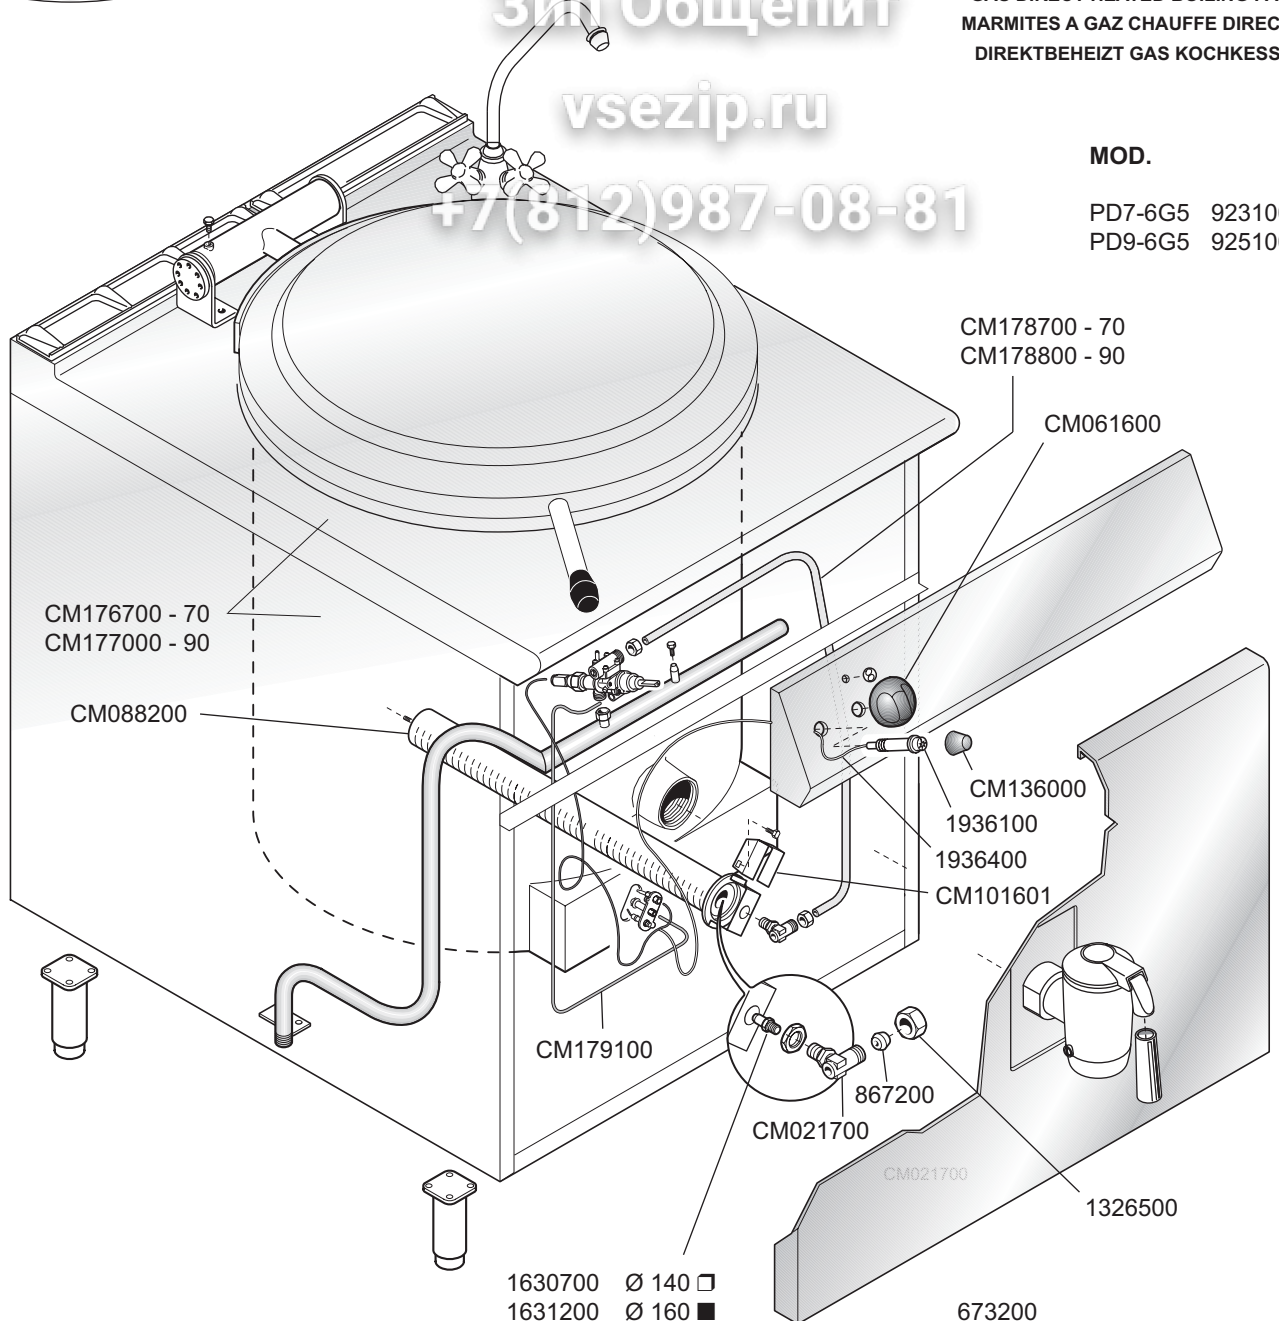

MOD.

PD7-6G5 9231000  
 PD9-6G5 9251000

- 1630700 Ø 140 □
- 1631200 Ø 160 ■
- 5164700 Ø 250 ○ ●
- 1880800 Ø 275 ▲

— ID GAS: □ G30/50 ■ G30/28+37 ○ G20/20 ● G25/25 ▲ G25/20 + G120/8 + G110/8 —

 MARENO INDUSTRIE ALI spa Mareno di Piave (TV)	ELABORATO:	APPROVATO:	GRUPPO:	DENOMINAZIONE:		
			Cucine Serie 70 - 90	Impianto gas e mobile		
	DATA:	DATA:	PARTICOLARE:	REV. N.	DEL	DISEGNO N.
	10 Mar 1999	10 Mar 1999	Disegno esploso per ricambi	▼	▼	▼
SOST. DIS.			Z 0 0 9 9 0 3 3 . P . 2 3			

Зип Общий  
 vsezip.ru

77(812)987-08-81

18176999  
 Mod. PI9-6E5 17,7 l.  
 Mod. PI9-6G5 13,3 l.

MOD.

PI9-6E5 9252300  
 PI9-6G5 9251500  
 PD9-6G5 9251000

 MARENO INDUSTRIE ALI spa Mareno di Piave (TV)	ELABORATO:	APPROVATO:	GRUPPO:	DENOMINAZIONE:		
	<b>LZ</b>		Serie 90	Impianto idraulico e mobile		
	DATA:	DATA:	PARTICOLARE:	REV. N.	DEL	DISEGNO N.
	10 Mar 1999	10 Mar 1999	Disegno esploso per ricambi	▼	▼	▼
SOST. DIS.	<b>Z00.0306.3.P.35</b>			<b>Z00</b>	<b>1009</b>	<b>3.P.35</b>

**1" 1/4 OR - 50 Lit.**  
**Cod. 1677800** (01312007)  
 (Serie Protagonista 70 e 90, 1999 - 2008)

**A**

Serial No.  
 < MA020.....

**Cod. 77122300**  
 Grasso/Grease  
 art. 36206780  
 LOXEAL 4  
 silconico al PTFE  
 (Cod. art. 804004)  
 tubo da 100 g

**1" 1/4 CON - 50 Lit.**  
**Cod. 1677800** (01332007)  
 (Serie Protagonista 70 e 90 - 1999-2008)  
 (Serie N-Protagonista 90 - 2008)

**B**

Serial No.  
 < MA020.....

**Cod. 77122400**  
 Grasso/Grease  
 art. 36206760  
 KLUBER Non Trop  
 PLB DR  
 (Cod. art. 572411)  
 tubo da 100 g