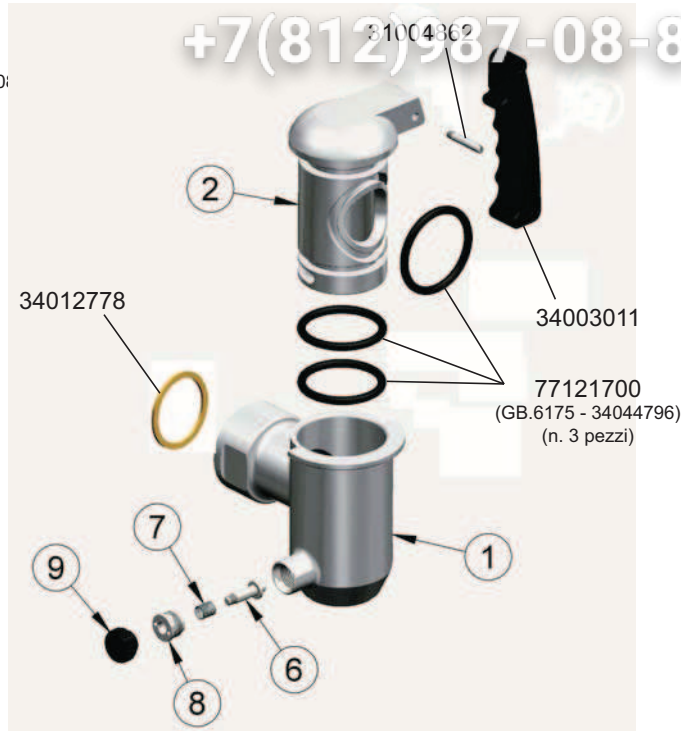

MOD.

PD7-6G5 9231000  
 PD9-6G5 9251000

- 1630700 Ø 140 □
- 1631200 Ø 160 ■
- 5164700 Ø 250 ○ ●
- 1880800 Ø 275 ▲

— ID GAS: □ G30/50 ■ G30/28+37 ○ G20/20 ● G25/25 ▲ G25/20 + G120/8 + G110/8 —

 MARENO INDUSTRIE ALI spa Mareno di Piave (TV)	ELABORATO:	APPROVATO:	GRUPPO:	DENOMINAZIONE:		
			Cucine Serie 70 - 90	Impianto gas e mobile		
	DATA:	DATA:	PARTICOLARE:	REV. N.	DEL	DISEGNO N.
	10 Mar 1999	10 Mar 1999	Disegno esploso per ricambi	▼	▼	▼
SOST. DIS.			Z 0 0 9 9 0 3 3 . P . 2 3			

Зип Общий  
 vsezip.ru

77(812)987-08-81

18176999  
 Mod. PI9-6E5 17,7 l.  
 Mod. PI9-6G5 13,3 l.

MOD.

PI9-6E5 9252300  
 PI9-6G5 9251500  
 PD9-6G5 9251000

 MARENO INDUSTRIE ALI spa Mareno di Piave (TV)	ELABORATO:	APPROVATO:	GRUPPO:	DENOMINAZIONE:		
	<b>LZ</b>		Serie 90	Impianto idraulico e mobile		
	DATA:	DATA:	PARTICOLARE:	REV. N.	DEL	DISEGNO N.
	10 Mar 1999	10 Mar 1999	Disegno esploso per ricambi	▼	▼	▼
SOST. DIS.	<b>Z00.0306.3.P.35</b>			<b>Z00</b>	<b>1009</b>	<b>3.P.35</b>

**1" 1/4 OR - 50 Lit.**  
**Cod. 1677800** (01312007)  
 (Serie Protagonista 70 e 90, 1999 - 2008)

**A**

Serial No.  
 < MA020.....

**Cod. 77122300**  
 Grasso/Grease  
 art. 36206780  
 LOXEAL 4  
 silconico al PTFE  
 (Cod. art. 804004)  
 tubo da 100 g

**1" 1/4 CON - 50 Lit.**  
**Cod. 1677800** (01332007)  
 (Serie Protagonista 70 e 90 - 1999-2008)  
 (Serie N-Protagonista 90 - 2008)

**B**

Serial No.  
 < MA020.....

**Cod. 77122400**  
 Grasso/Grease  
 art. 36206760  
 KLUBER Non Trop  
 PLB DR  
 (Cod. art. 572411)  
 tubo da 100 g