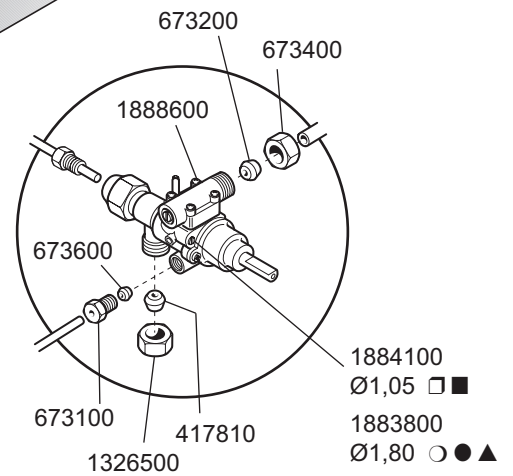

MOD.

PD7-6G5 9231000  
 PD9-6G5 9251000

- 1630700 Ø 140 □
- 1631200 Ø 160 ■
- 5164700 Ø 250 ○ ●
- 1880800 Ø 275 ▲

— ID GAS: □ G30/50 ■ G30/28+37 ○ G20/20 ● G25/25 ▲ G25/20 + G120/8 + G110/8 —

 MARENO INDUSTRIE ALI spa Mareno di Piave (TV)	ELABORATO:	APPROVATO:	GRUPPO:	DENOMINAZIONE:		
			Cucine Serie 70 - 90	Impianto gas e mobile		
	DATA:	DATA:	PARTICOLARE:	REV. N.	DEL	DISEGNO N.
	10 Mar 1999	10 Mar 1999	Disegno esploso per ricambi	▼	▼	▼
SOST. DIS.			Z 0 0 9 9 0 3 3 . P . 2 3			

**1" 1/4 OR - 50 Lit.**  
**Cod. 1677800** (01312007)  
 (Serie Protagonista 70 e 90, 1999 - 2008)

**A**

Serial No.  
 < MA020.....

**Cod. 77122300**  
 Grasso/Grease  
 art. 36206780  
 LOXEAL 4  
 silconico al PTFE  
 (Cod. art. 804004)  
 tubo da 100 g

**1" 1/4 CON - 50 Lit.**  
**Cod. 1677800** (01332007)  
 (Serie Protagonista 70 e 90 - 1999-2008)  
 (Serie N-Protagonista 90 - 2008)

**B**

Serial No.  
 < MA020.....

**Cod. 77122400**  
 Grasso/Grease  
 art. 36206760  
 KLUBER Non Trop  
 PLB DR  
 (Cod. art. 572411)  
 tubo da 100 g

 MARENO INDUSTRIE ALI spa Mareno di Piave (TV)	ELABORATO:	APPROVATO:	GRUPPO:	DENOMINAZIONE:		
			Protagonista 70 e 90	Rubinetto di scarico da 1" 1/4		
	DATA:	DATA:	PARTICOLARE:	REV. N.	DEL	DISEGNO N.
	15 Ott 2009	15 Ott 2009	Disegno esploso per ricambi 	Z00	1009	3.P.35/2
SOST. DIS.						