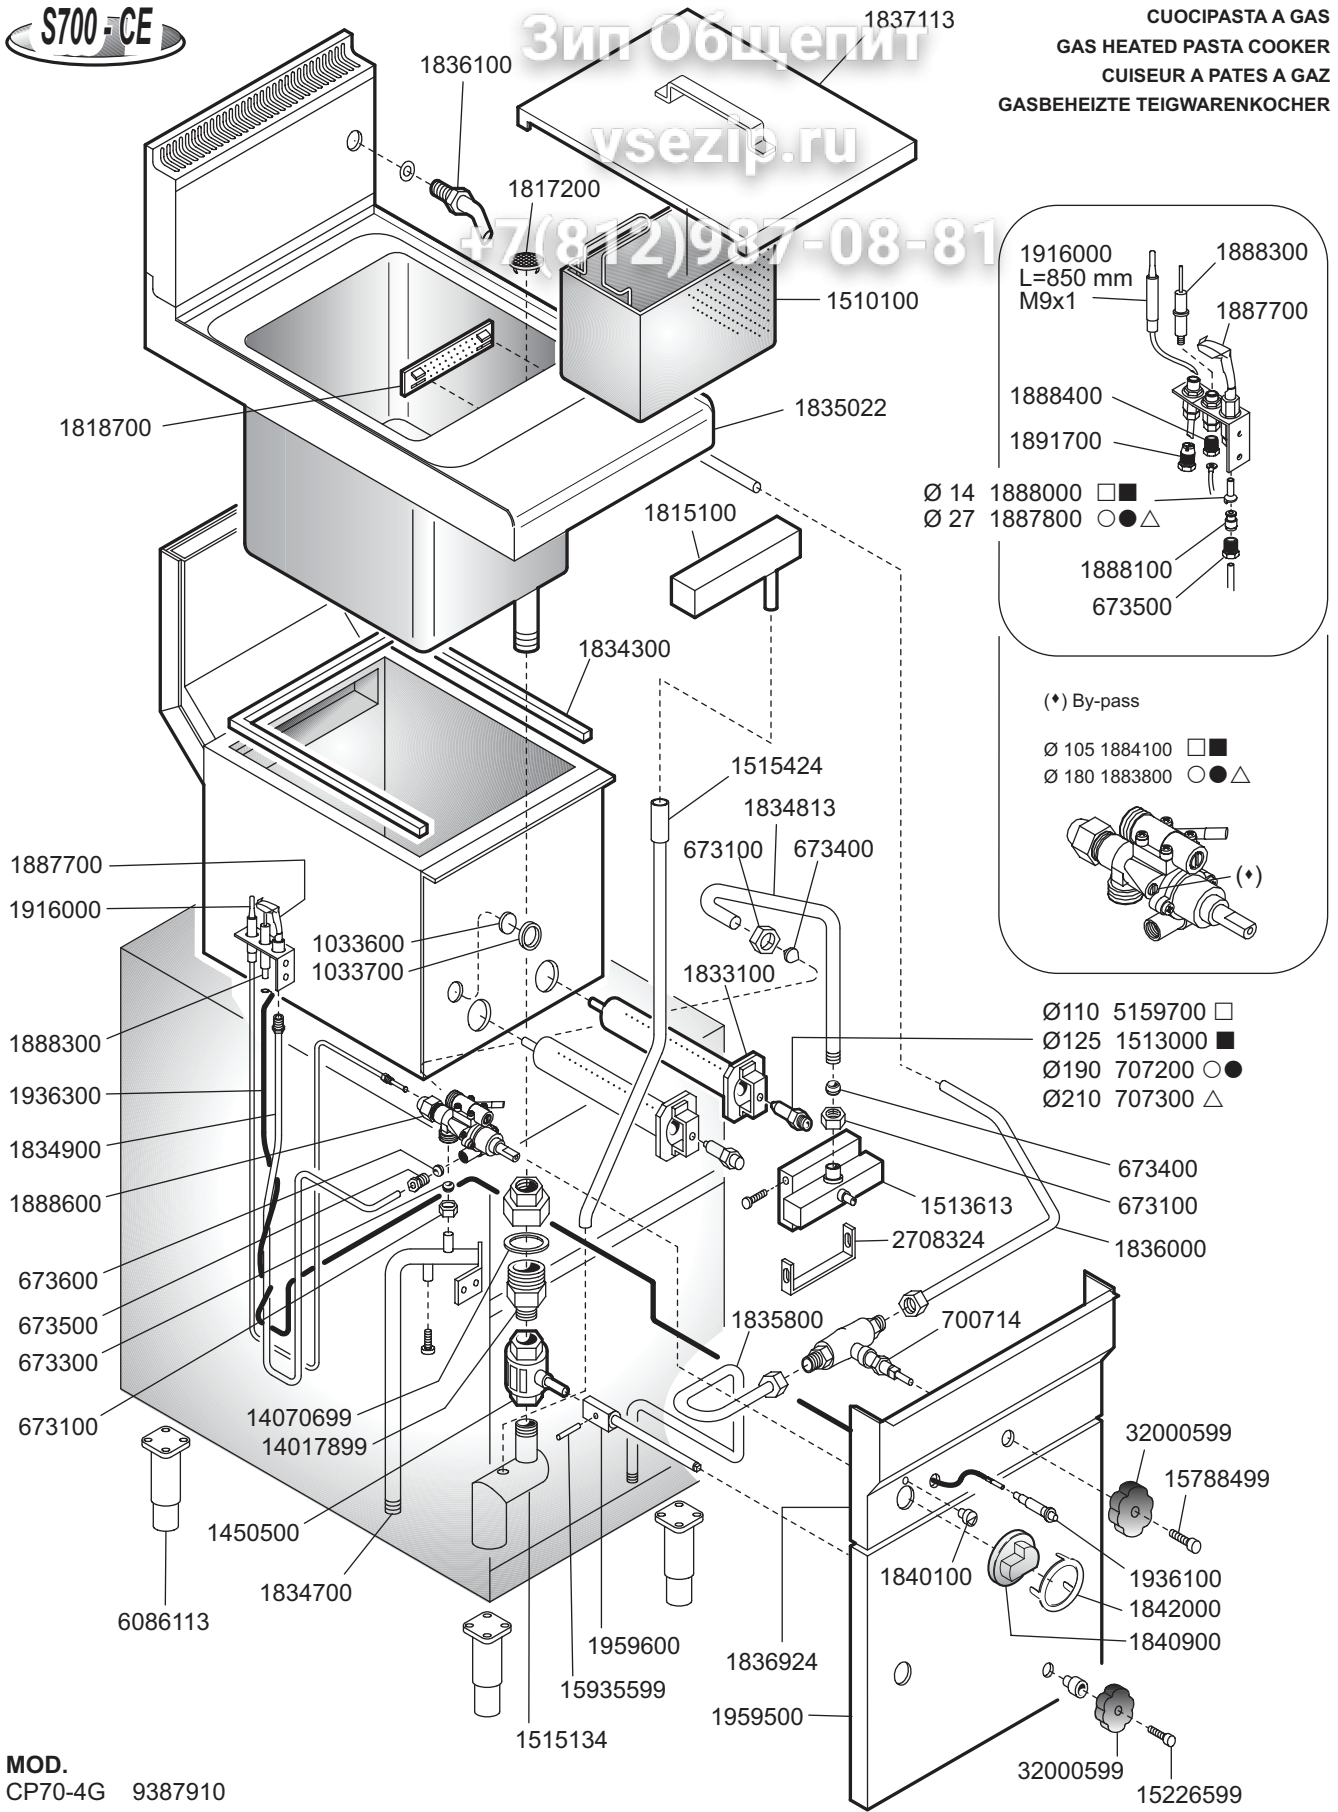

**S700-CE**

**CUOCIPASTA A GAS  
GAS HEATED PASTA COOKER  
CUISEUR A PATES A GAZ  
GASBEHEIZTE TEIGWARENKOCHER**

**MOD.**  
CP70-4G 9387910

**ID GAS:** □ G30/50 ■ G30/29 ○ G20/20 ● G25/25 ▲ G25/20 ▲ G110/8 ⊙ G120/8 ● G140/8

 <b>MARENO INDUSTRIE ALI spa</b> Mareno di Piave (TV)	ELABORATO:	APPROVATO:	GRUPPO:	DENOMINAZIONE:		
	G.Z.		Serie 700	Impianto gas e mobile		
	DATA:	DATA:	PARTICOLARE:	REV. N.	DEL	DISEGNO N.
	24 Nov 1996	24 Nov 1996	Disegno esploso per ricambi	Z03	0404	3.7.16
SOST. DIS.	Z02 9610 3.7.16.CPG		CE			