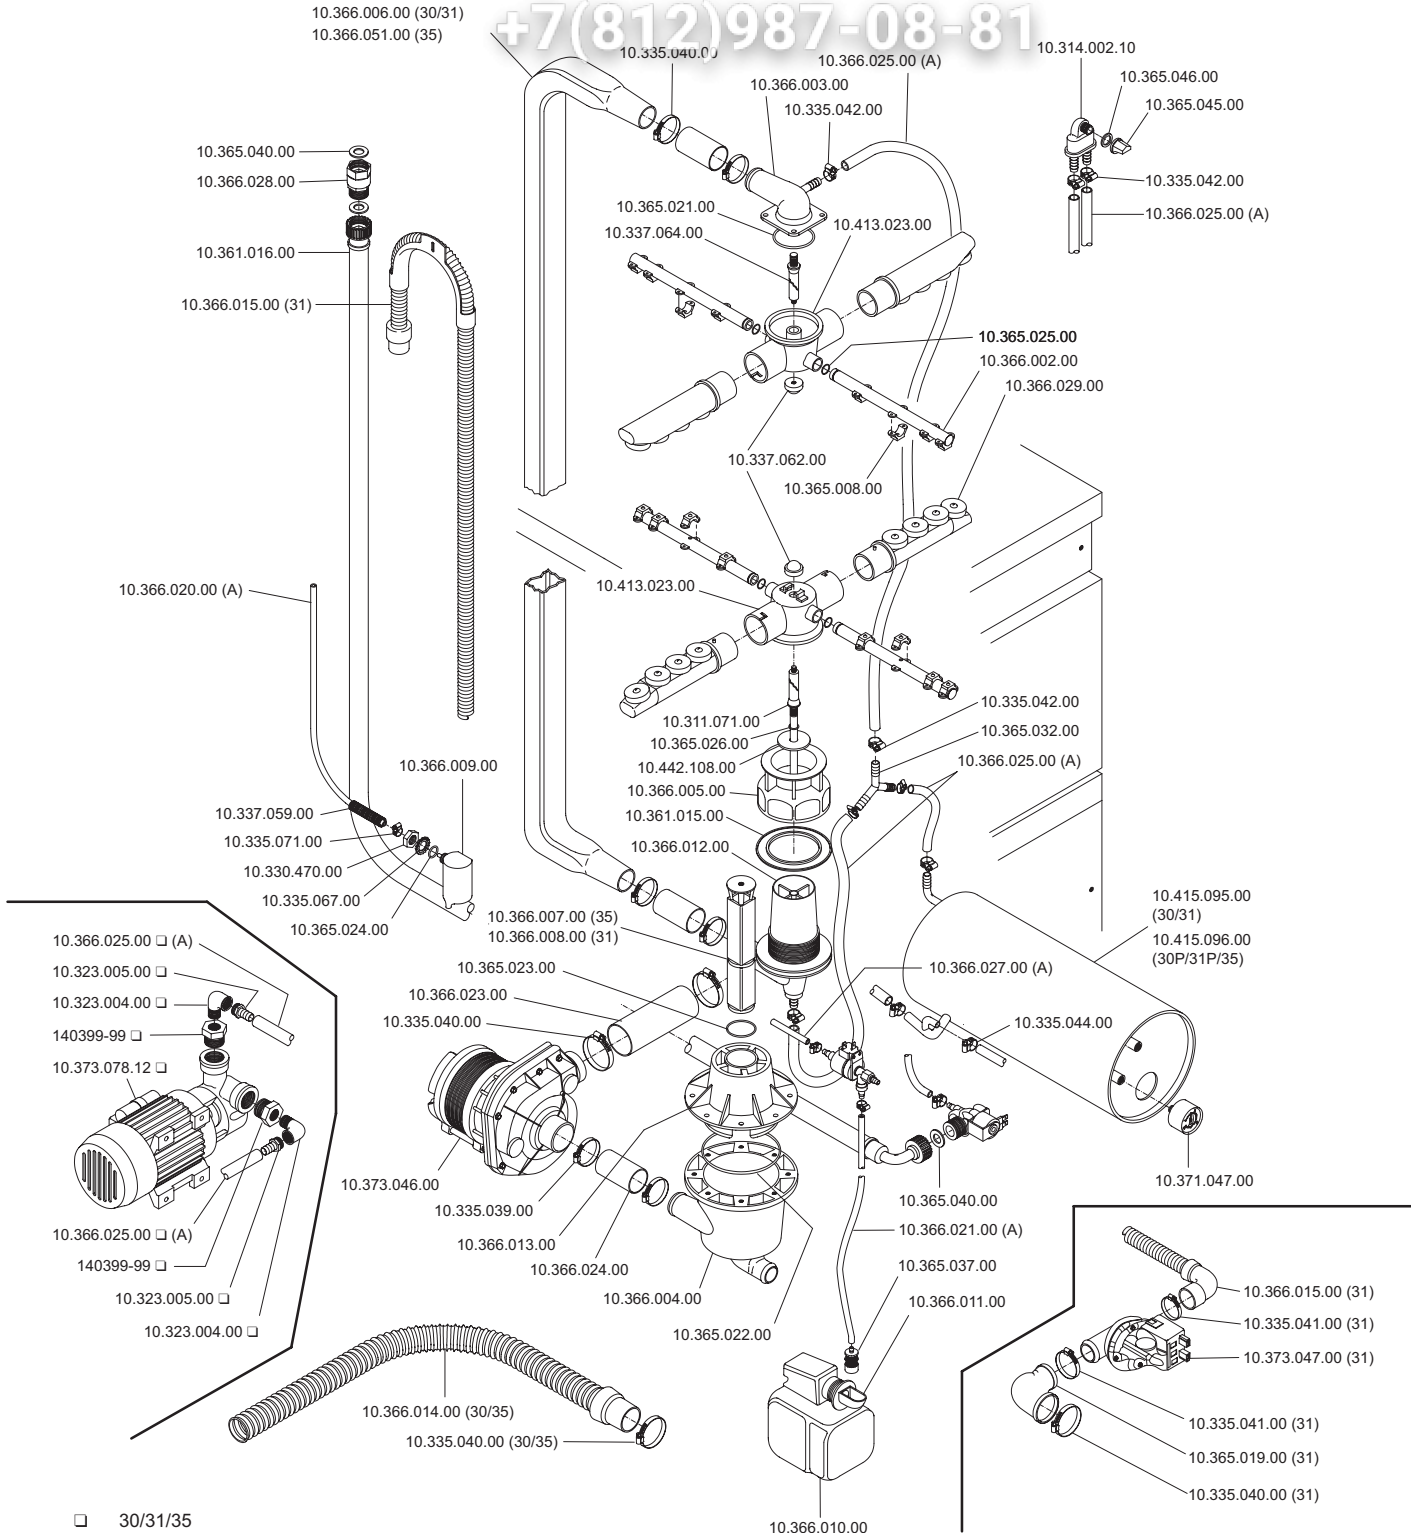

M/DLS - 30
M/DLS - 31
MLS - 35

IMPIANTO IDRAULICO
SYSTEME HYDRAULIQUE
HYDRAULIC SYSTEM
WASSERANLAGE
INSTALACION DE AGUA

Зип Общепит
vsezip.ru

LAVASTOVIGLIE
LAVE-VAISSELLE
DISHWASHERS
GESCHIRRSPÜLMASCHINEN
LAVAVAJILLAS

VDE - DVGW

10.366.006.00 (30/31)
10.366.051.00 (35)

+7(812)987-08-81

□ 30/31/35
A RICHIESTA
EN OPTION
OPTIONAL
ZUBEHOER
OPCIONAL

  MARENO INDUSTRIE ALI spa Mareno di Piave (TV)	ELABORATO:	APPROVATO:	GRUPPO:	DENOMINAZIONE:		
	DATA:	DATA:	PARTICOLARE:	REV. N.	DEL	DISEGNO N.
	SOST. DIS.		Disegno esploso per ricambi	▼	▼	▼
				A 0 2 - 9 6 0 9 . 5 . 1 . 0 2 . M L S