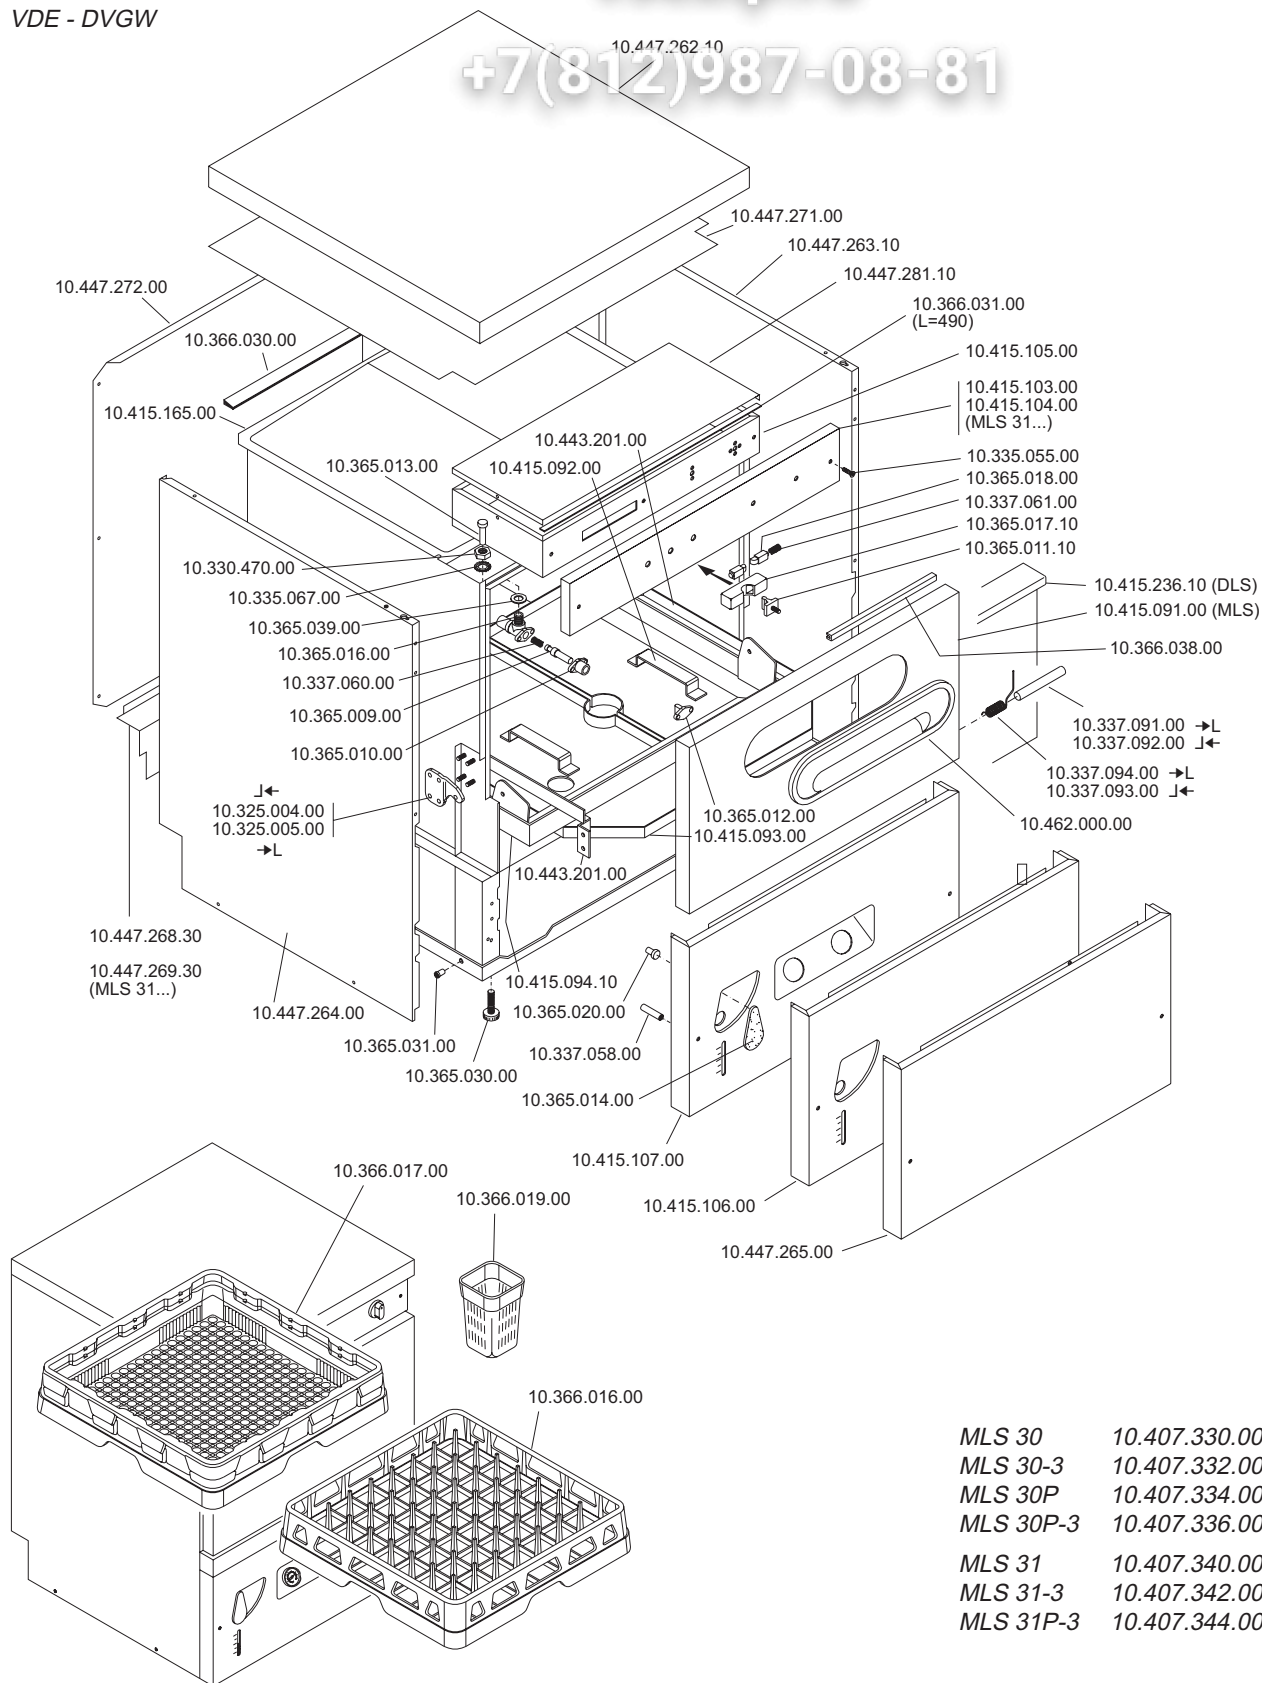

M/DLS - 30
M/DLS - 31

MOBILE
STRUCTURE
STRUCTURE
TRAGENDE KONSTRUKTION
MUEBLE

Зип Общепит

vsezip.ru

LAVASTOVIGLIE
LAVE-VAISSELLE
DISHWASHERS
GESCHIRRSPÜLMASCHINEN
LAVAVAJILLAS

VDE - DVGW

+7(812)987-08-81

MLS 30	10.407.330.00
MLS 30-3	10.407.332.00
MLS 30P	10.407.334.00
MLS 30P-3	10.407.336.00
MLS 31	10.407.340.00
MLS 31-3	10.407.342.00
MLS 31P-3	10.407.344.00