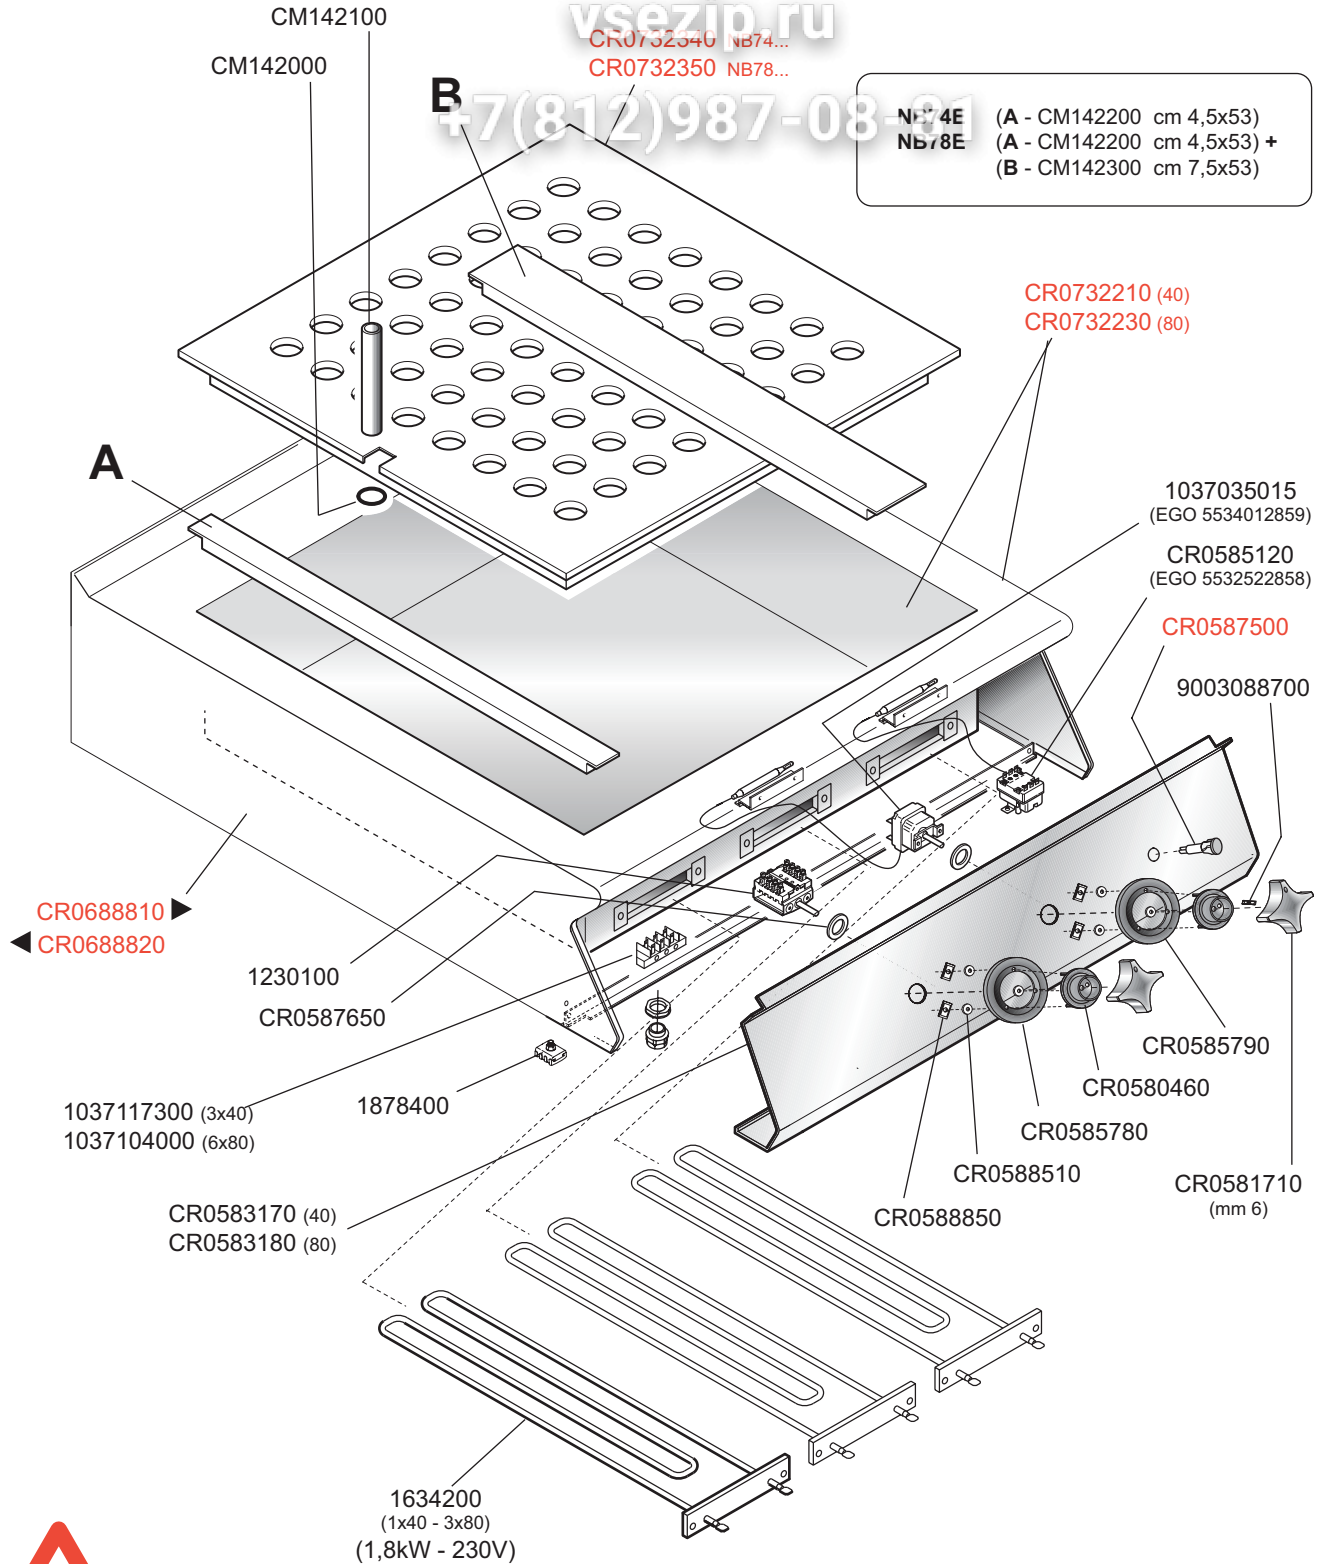

NB74E
NB78E

(A - CM142200 cm 4,5x53)
(A - CM142200 cm 4,5x53) +
(B - CM142300 cm 7,5x53)

MOD.

NB74E CR0598380
NB78E CR0598390

 MARENO INDUSTRIE ALI spa Mareno di Piave (TV)	ELABORATO:	APPROVATO:	GRUPPO:	DENOMINAZIONE:		
	LZ		Serie NP70	Impianto elettrico e mobile		
	DATA:	DATA:	PARTICOLARE:	REV. N.	DEL	DISEGNO N.
	15 Feb 2010	15 Feb 2010	Disegno esploso per ricambi	Z00	0210	3.P7.22
SOST. DIS.						