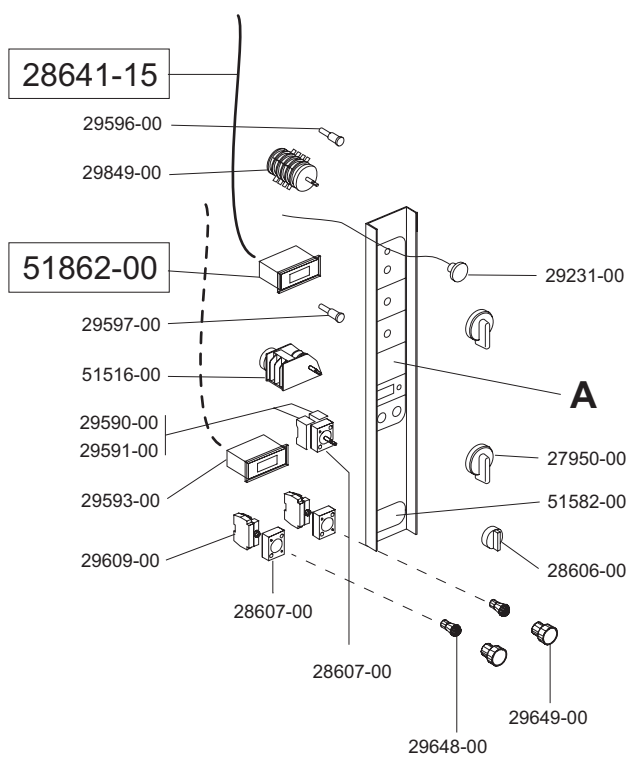

CSD ...G ...E (UK)

PERSONALIZZAZIONI
PERSONNALISATIONS
PERSONALIZATIONS
PERSONLISCHE EIGENSCHAFTEN
PERSONALIZACIONES

Зип Общепит

vsezip.ru

FORNI COMBINATI
COMBINATION OVENS
FOURS MIXTES
HEISSUMLUFTDÄMPFER
HORNOS MIXTOS

+7(812)987-08-81

MOD.	A
CSM ... G	51297-00
CSM ... GP	51296-00
CSM ... E	51298-00
CSM ... EP	51295-00

  MARENO INDUSTRIE ALI spa Mareno di Piave (TV)	ELABORATO:	APPROVATO:	GRUPPO:	DENOMINAZIONE:		
	<i>P. Pinotti</i>		Forni Combinati CSM			
	DATA:	DATA:	PARTICOLARE:	REV. N.	DEL	DISEGNO N.
	SOST. DIS.		Disegno esploso per ricambi	▼	▼	▼
			Z 0 0 - 9 6 0 6 . 3 . 3 . 2 0 . C S D