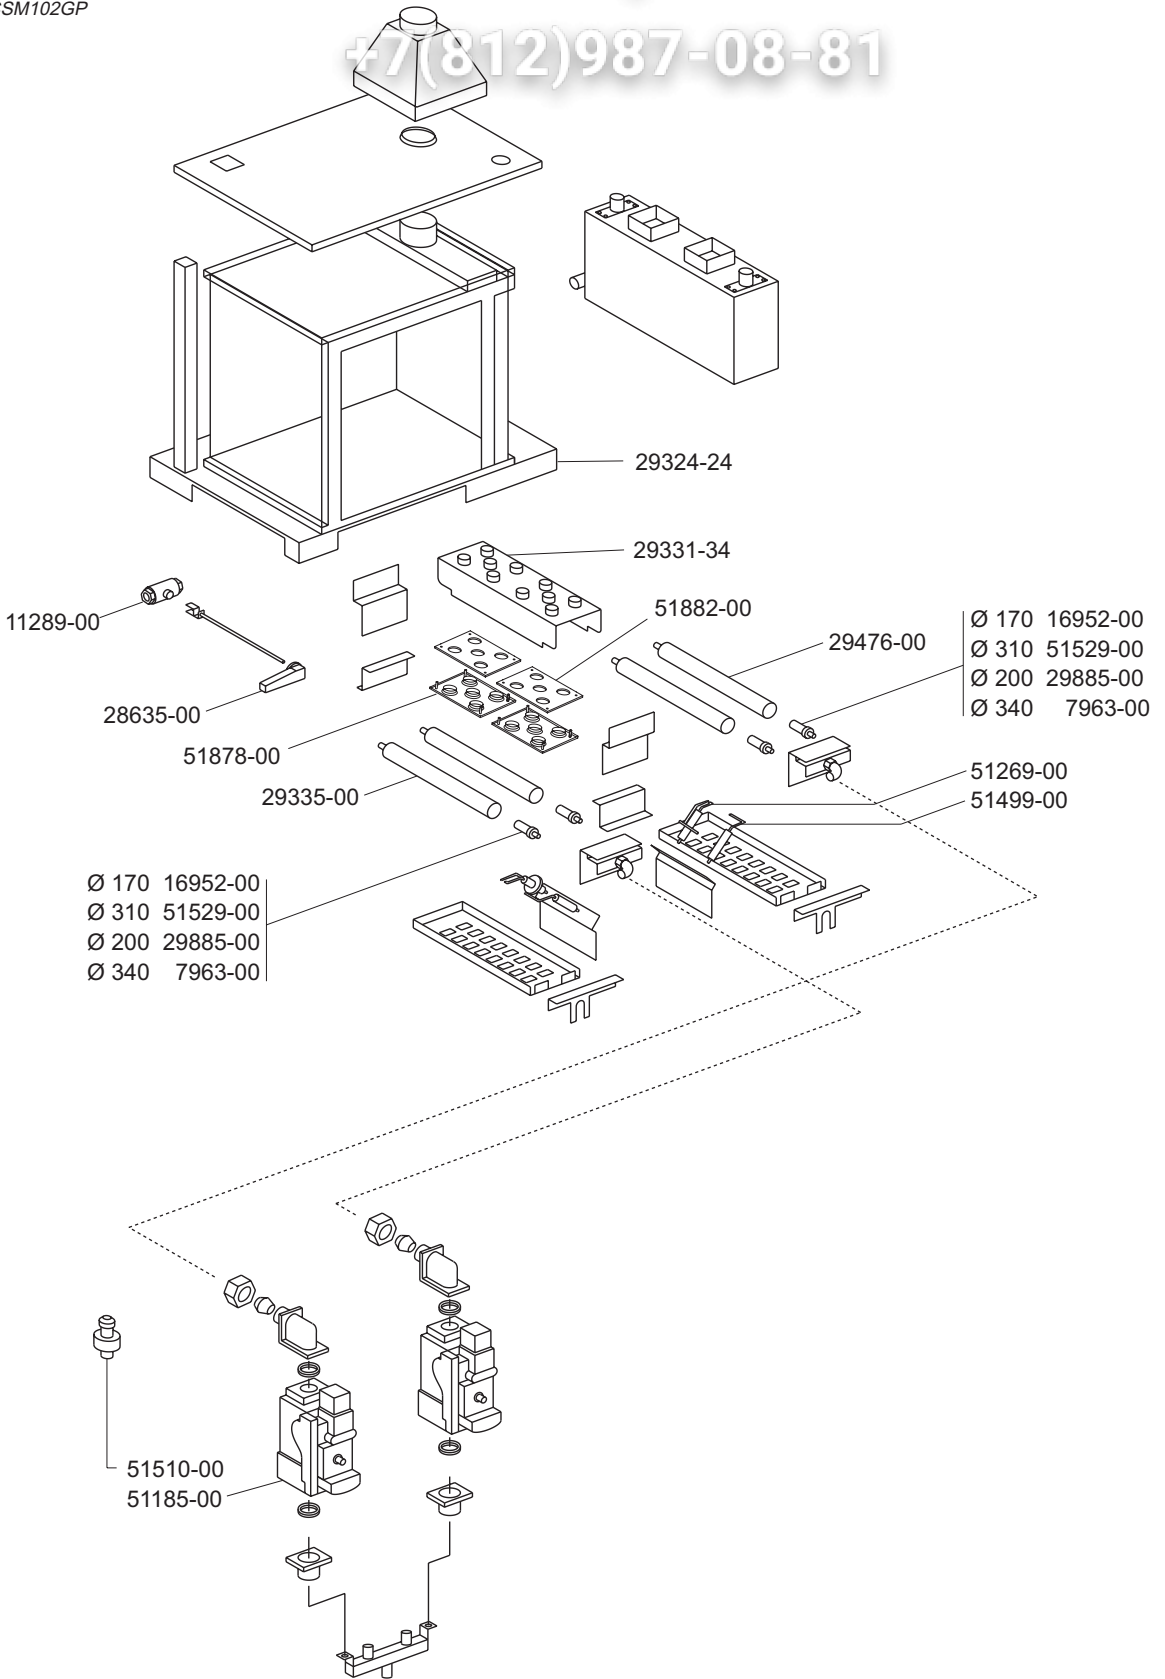

CSM 102 G
CSM 102 GP

IMPIANTO A GAS
GAS HEATING SYSTEM
SYSTEME CHAUFFANT A GAS
GASBEHEIZUNGSANLAGE
INSTALACION DE GAS

Зип Общепит
vsezip.ru

FORNO COMBINATO A GAS
GAS HEATED COMBINATION OVEN
FOUR MIXTE A GAZ
HEISSUMLUFTDÄMPFER GASBEHEIZT
HORNO MIXTO A GAS

94785-20 CSM102G
94797-10 CSM102GP

230 V

+7(812)987-08-81

ELABORATO:	APPROVATO:	GRUPPO:	DENOMINAZIONE:		
<i>Pimatti</i>		Forni Combinati CSM			
DATA:	DATA:	PARTICOLARE:	REV. N.	DEL	DISEGNO N.
		Disegno esploso per ricambi	▼	▼	▼
SOST. DIS.			P 0 1 - 9 6 0 5 . 3 . 3 . 0 5 . M 1 2