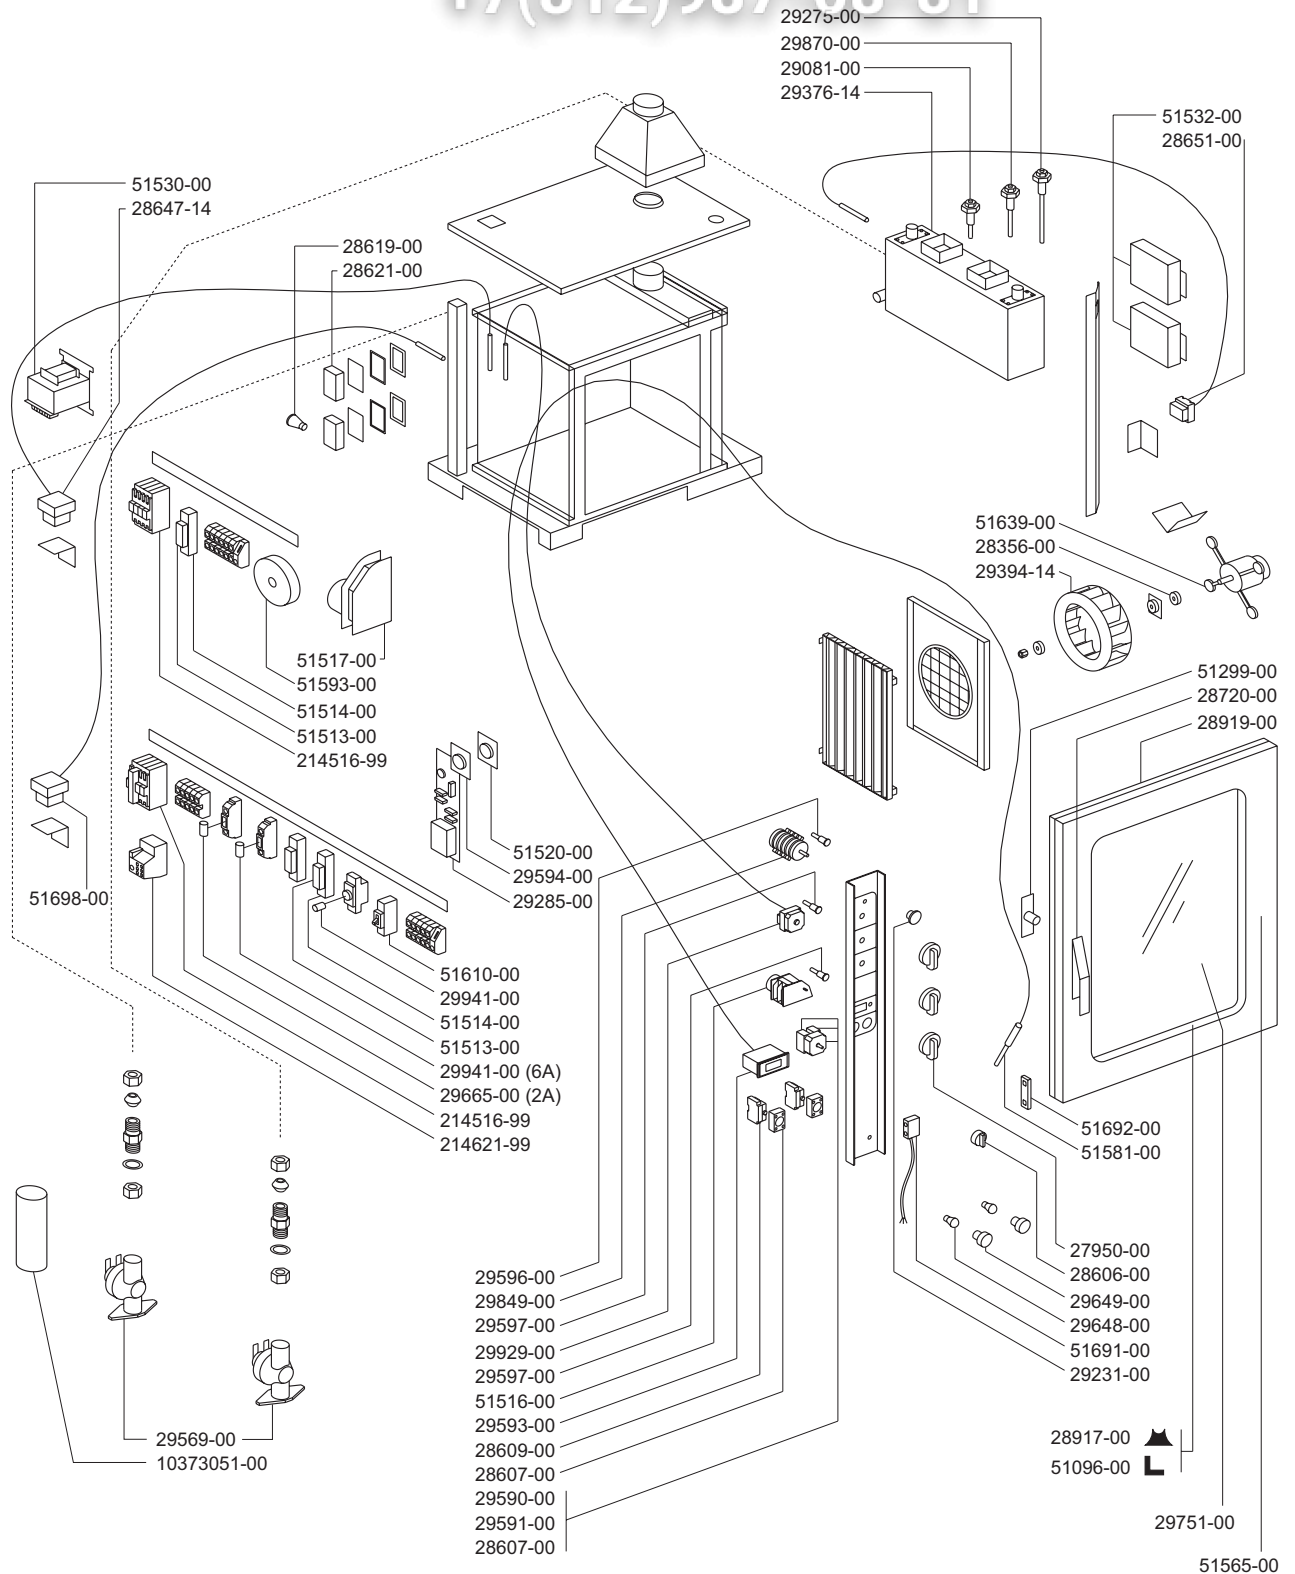

CSM 102 G
CSM 102 GP

IMPIANTO ELETTRICO
ELECTRIC HEATING SYSTEM
SYSTEME CHAUFFANT ELECTRIQUE
ELEKTROANLAGE
INSTALACION ELECTRICA

FORNO COMBINATO A GAS

GAS HEATED COMBINATION OVEN

FOUR MIXTE A GAZ

HEISSLUFTDÄMPFER GASBEHEIZT

HORNO MIXTO A GAS

94785-20 CSM102G
94797-10 CSM102GP

230 V

Зип Общепит
vsezip.ru

+7(812)987-08-81

 MARENO INDUSTRIE ALI spa Mareno di Piave (TV)	ELABORATO:	APPROVATO:	GRUPPO:	DENOMINAZIONE:		
	DATA:	DATA:	PARTICOLARE:	REV. N.	DEL	DISEGNO N.
	SOST. DIS.		Disegno esploso per ricambi	▼	▼	▼
				P 0 1 - 9 6 0 5 . 3 . 3 . 0 4 . M 1 2		