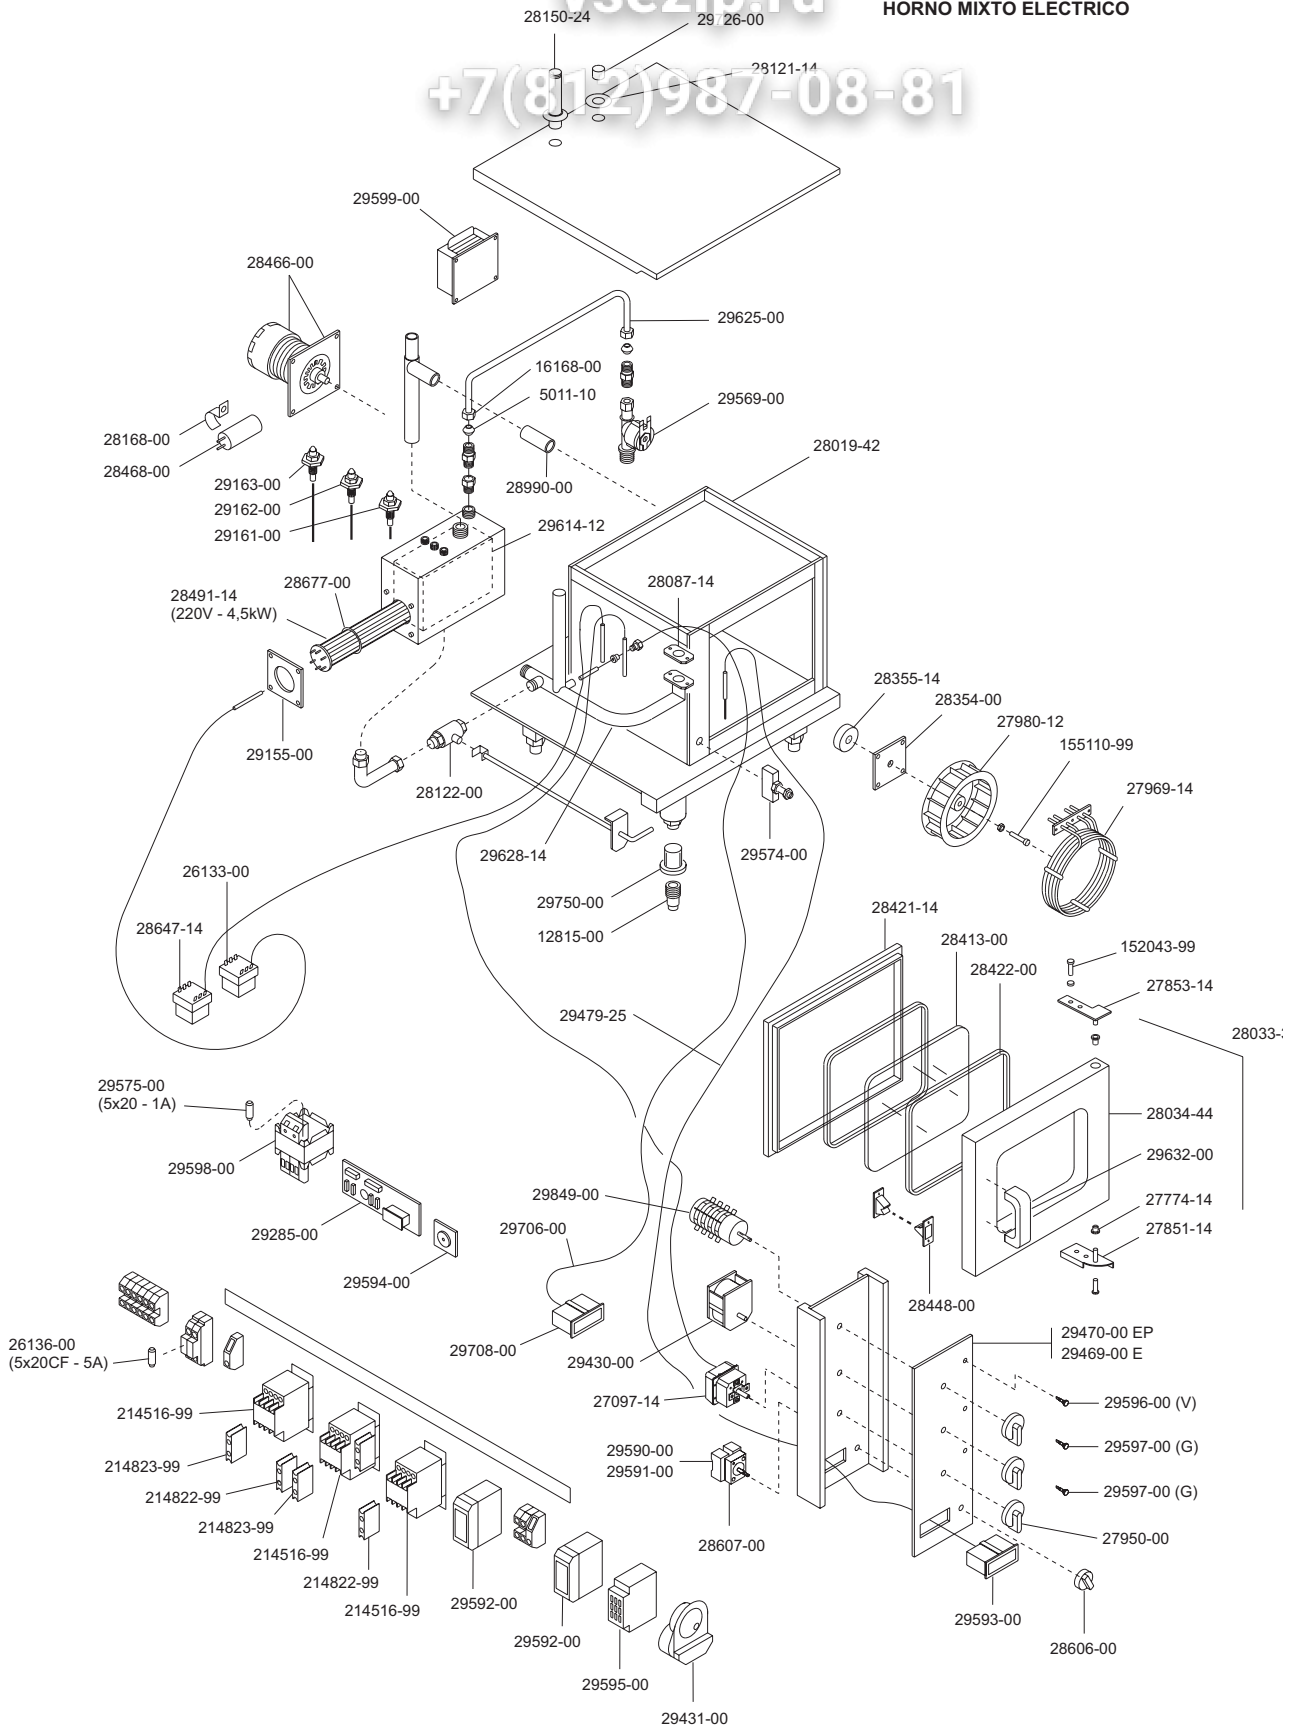

**CS4E**  
**CS4EP**

IMPIANTO ELETTRICO  
ELECTRIC HEATING SYSTEM  
SYSTEME CHAUFFANT ELECTRIQUE  
ELEKTROANLAGE  
INSTALACION ELECTRICA

**FORNO COMBINATO ELETTRICO**  
**ELECTRIC HEATED COMBINATION OVEN**  
**FOUR MIXTE ELECTRIQUE**  
**HEISSUMLUFTDÄMPFER ELEKTRISCHBEHEIZT**  
**HORNO MIXTO ELECTRICO**

 <b>MARENO INDUSTRIE ALI spa</b> Mareno di Piave (TV)	ELABORATO:	APPROVATO:	GRUPPO:	DENOMINAZIONE:		
	DATA:	DATA:	PARTICOLARE:	REV. N.	DEL	DISEGNO N.
	SOST. DIS.		Disegno esploso per ricambi	▼	▼	▼
				<b>P 0 0 - 9 6 0 3 . 3 . 3 . 1 6 . C S 4</b>		