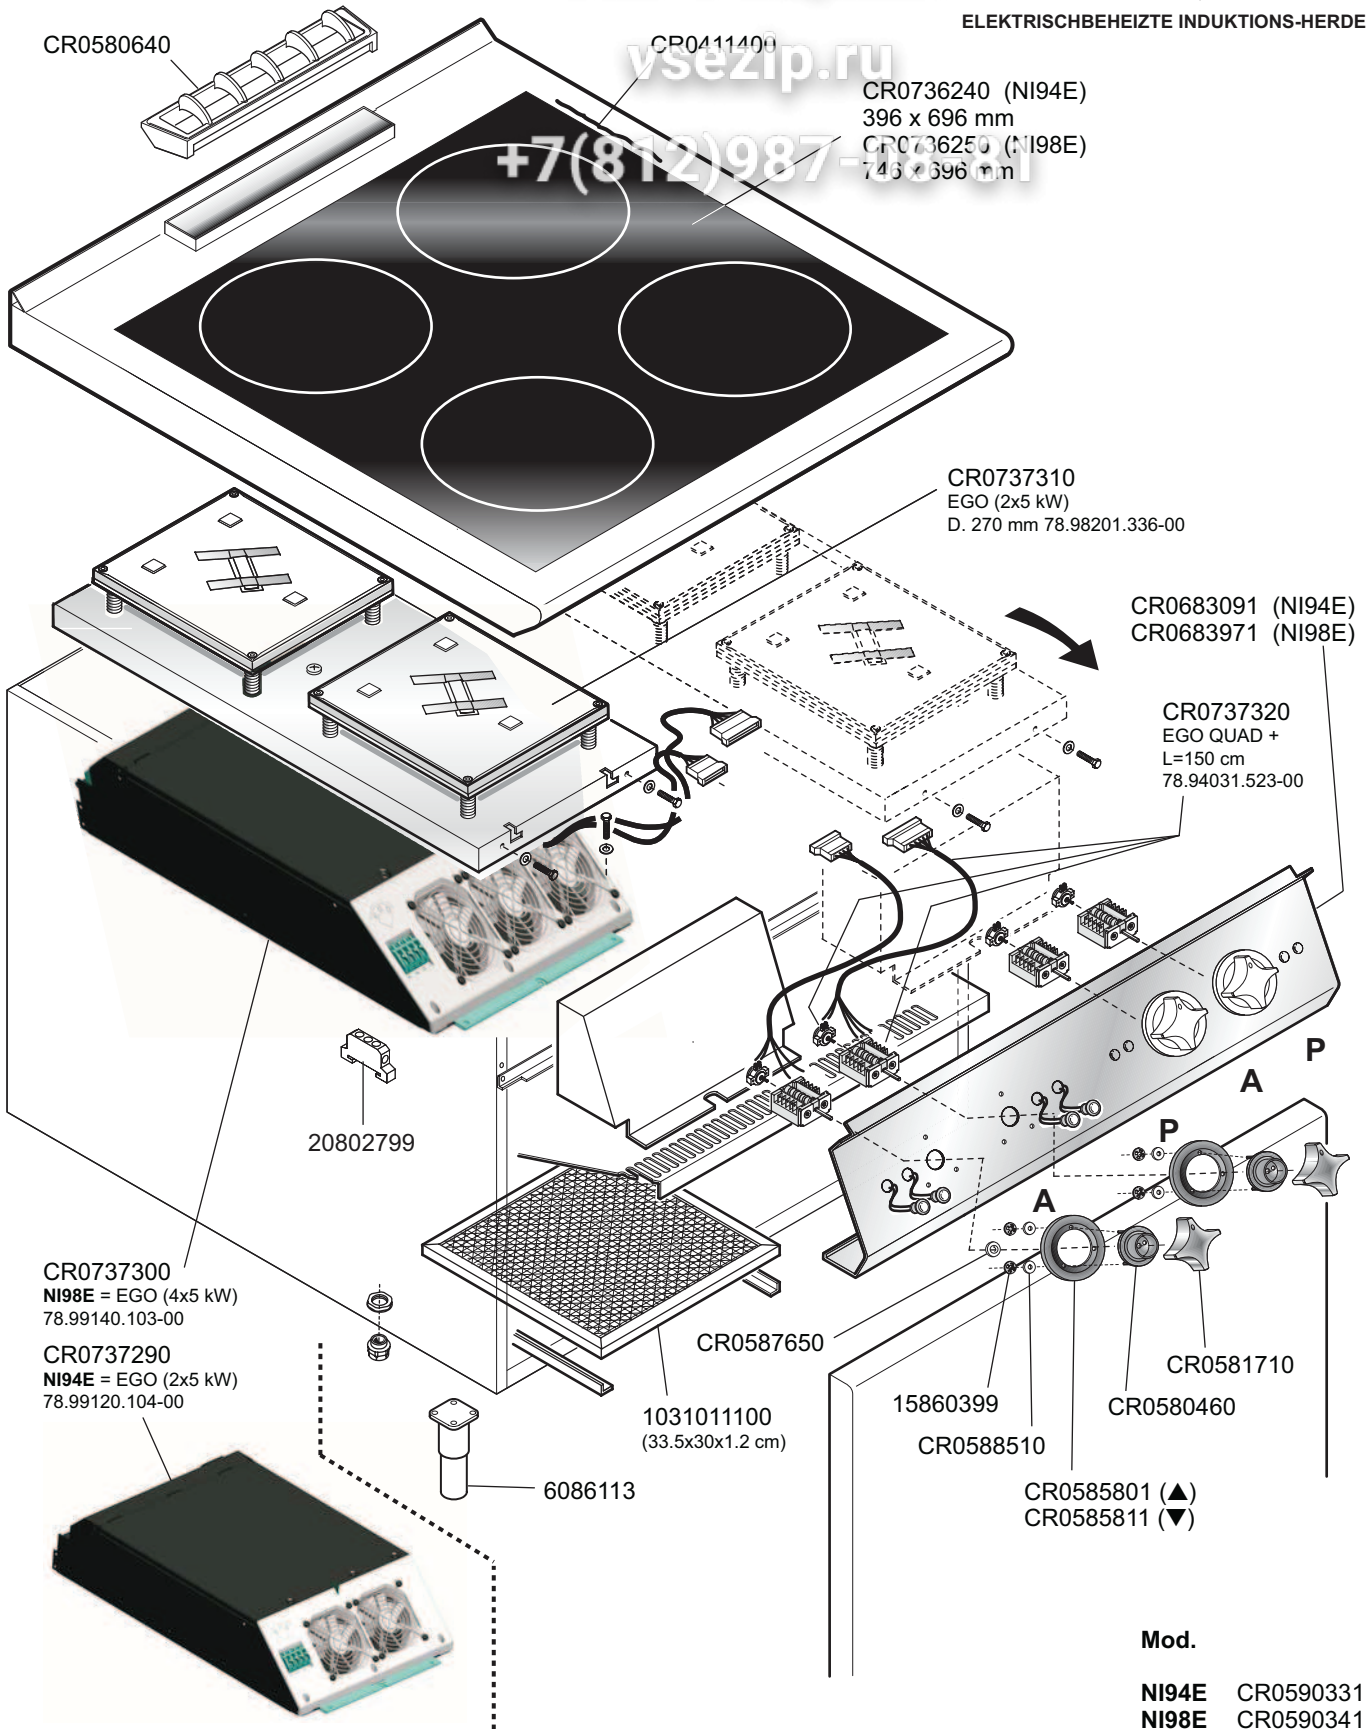

 MARENO INDUSTRIE ALI spa Mareno di Piave (TV)	ELABORATO:	APPROVATO:	GRUPPO:	DENOMINAZIONE:		
			Serie NP90	Impianto elettrico e mobile		
	DATA:	DATA:	PARTICOLARE:	REV. N.	DEL	DISEGNO N.
	25 Mag 2010	25 Mag 2010	Disegno esploso per ricambi	▼	▼	▼
SOST. DIS.			CE	Z01	0510	3.P90.53.1