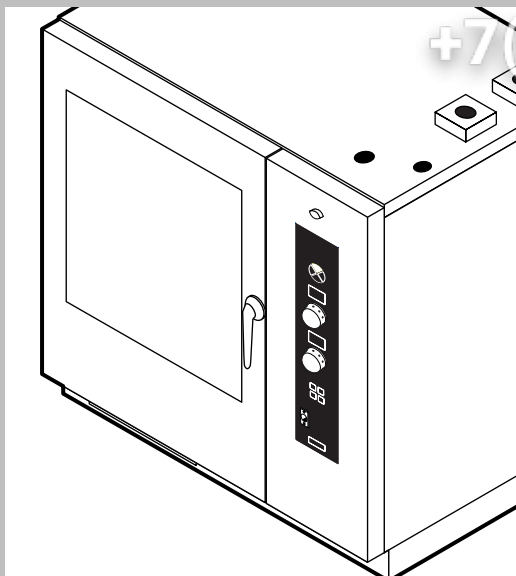

POS.	CODICE	PEZZI	DESCRIZIONE

Зип-Общепит
vsezip.ru
+7(812)987-08-81

POS.	CODICE	PEZZI	DESCRIZIONE
1	R11101360	1	PORTA
2	R11207360	1	CONTROPORTA
3	R11100140	1	VETRO INTERNO PORTA
4	R58001760	2	CERNIERA FISSA VETRO INTERNO
5	R58001770	2	PERNO CERNIERA VETRO INTERNO
6	R58001780	2	KIT FERMO VETRO INTERNO
7	R11401340	1	PROFILO A "C" SUPERIORE
8	R11401360	1	PROFILO A "C" INFERIORE
9	R11207250	1	CERNIERA INFERIORE
10	R58002520	1	PERNO INFERIORE CERNIERA
11	R11200560	1	CERNIERA SUPERIORE
12	R58002150	1	PERNO SUPERIORE CERNIERA
13	R58004050	2	DADO PER PERNO CERNIERA SUPERIORE
14	R10401710	1	RONDELLA CERNIERA SUPERIORE
15	R70050100	6	TASSELLO BATTUTA VETRO
16	R70044150	1	GUARNIZIONE CRISTALLO
17	R66110320	1	CABLAGGIO LUCI PORTA
18	R11401440	2	CALOTTA LAMPADA
19	R71500150	2	VETRO LAMPADA