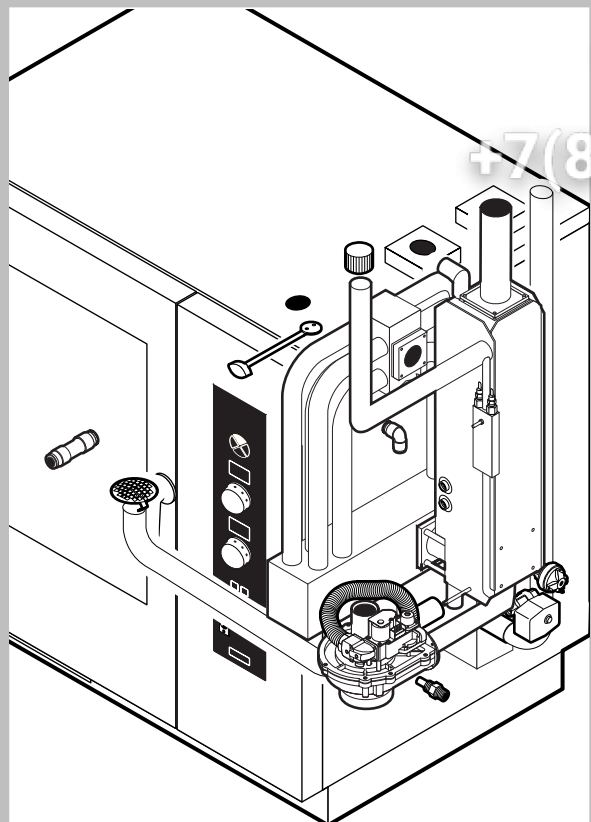

Зип Общедит

vsezi.ru

+7(812)987-08-81

016.40.184.0599 120405 DONADINI s.r.l.

POS.	CODICE	PEZZI	DESCRIZIONE
1	R11100620	1	BOILER COMPLETO DI ACCESSORI
2	R70080010	1	TUBO CERAMICO
3	R10201710	1	FILTRO DI SCARICO
4	R58005680	1	TAPPO ZIGRINATO 1"1/4 F
5	R58006130	1	UGELLO CONDENSAZIONE Ø1
6	R11203640	1	SCABIATORE COMPLETO DI ACCESSORI
7	R14213250	1	BRUCIATORE COMPLETO
8	R66110390	1	CABLAGGIO ACCENSIONE/RILEVAZIONE
9	R63050100	2	CANDELA ACCENSIONE
10	R63020170	1	VALVOLA GAS
11	R63120040	1	VENTURI
12	R63130010	1	VENTILATORE PER VALVOLA GAS
13	R63140020	6	GUARNIZIONE CONDOTTO FUMI
14	R63140050	1	GUARNIZIONE VENTILATORE BRUCIATORE
15	R63070010	1	PRESSOSTATO PG 901.61
16	R61630011	2	FASCETTE ZINCATE 12-22/9
17	R61630021	2	FASCETTE ZINCATE 30-45/9
18	R61630110	2	FASCETTE ZINCATE 44-56/12
19	R65110560	1	VALVOLA A SFERA MOTORIZZATA

POS.	CODICE	PEZZI	DESCRIZIONE
20	R65320010	2	SONDA LIVELLO
21	R70050040	1	GUARNIZIONE TAPPO BOILER
22	R58003760	1	ASTA SFIATO
23	R69010410	1	POMELLO SFIATO
24	R11406870	1	DISCO SFIATO Ø 76
25	R70060010	1	MANICOTTO SILICONE Ø 30
26	R70060080	1	MANICOTTO SILICONE Ø 13
27	R70060040	1	MANICOTTO SILICONE Ø 50
28	R62180082	1	TUBO FLESSIBILE ENTRATA GAS
29	R62090478	5	RACCORDO INTERMEDIO A GOMITO D.10
30	R62090458	1	RACCORDO INTERMEDIO DRIITTO D.10
31	R70070050	1	TUBO FLESSIBILE ACQUA PE D.10mm X 7 (MT.3)
32	R58004200	1	DIAFRAMMA (PER VERSIONE GPL)