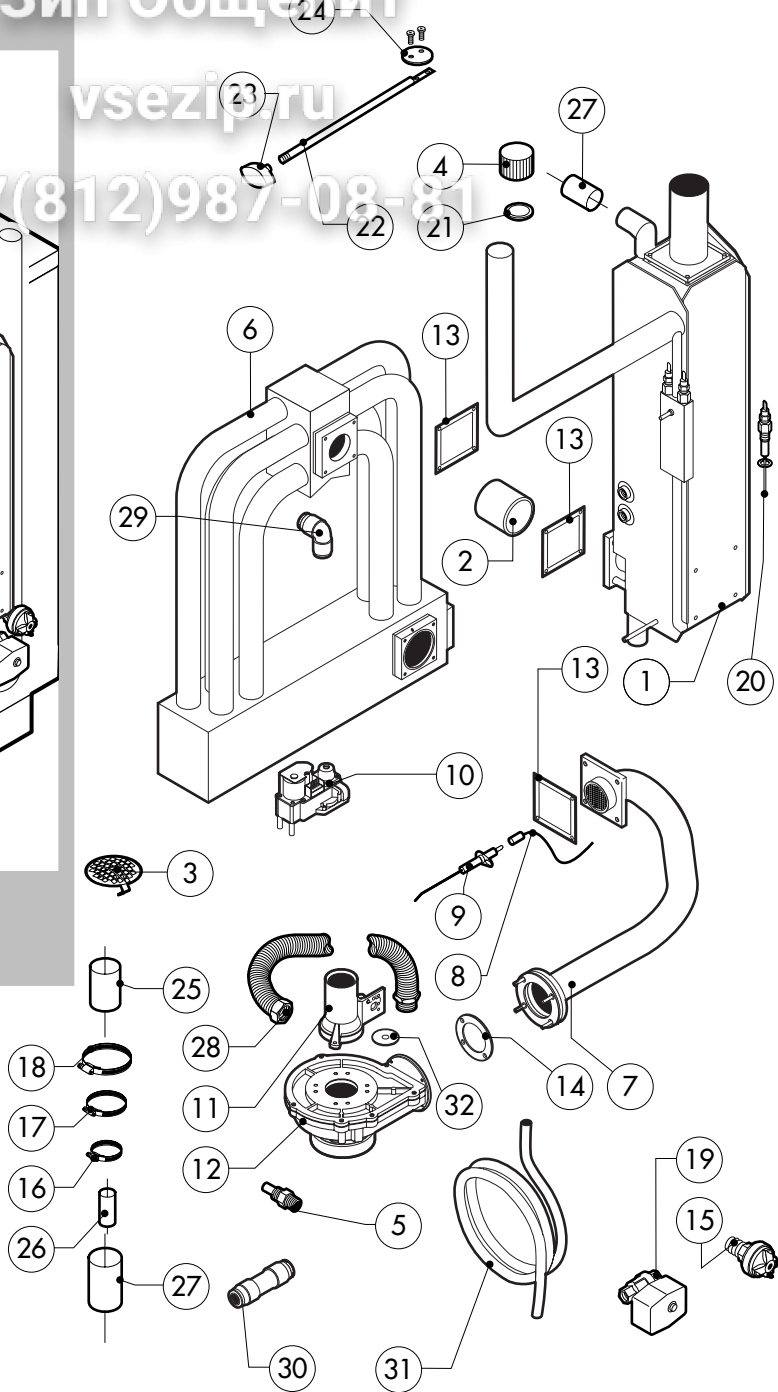

Зип Общедит

vsezi.ru

+7(812)987-08-81

016.40.184.0599 120405 DONADINI s.r.l.

POS.	CODICE	PEZZI	DESCRIZIONE
1	R11100620	1	BOILER COMPLETO DI ACCESSORI
2	R70080010	1	TUBO CERAMICO
3	R10201710	1	FILTRO DI SCARICO
4	R58005680	1	TAPPO ZIGRINATO 1"1/4 F
5	R58006130	1	UGELLO CONDENSAZIONE Ø1
6	R11203640	1	SCABIATORE COMPLETO DI ACCESSORI
7	R14213250	1	BRUCIATORE COMPLETO
8	R66110390	1	CABLAGGIO ACCENSIONE/RILEVAZIONE
9	R63050100	2	CANDELA ACCENSIONE
10	R63020170	1	VALVOLA GAS
11	R63120040	1	VENTURI
12	R63130010	1	VENTILATORE PER VALVOLA GAS
13	R63140020	6	GUARNIZIONE CONDOTTO FUMI
14	R63140050	1	GUARNIZIONE VENTILATORE BRUCIATORE
15	R63070010	1	PRESSOSTATO PG 901.61
16	R61630011	2	FASCETTE ZINCATE 12-22/9
17	R61630021	2	FASCETTE ZINCATE 30-45/9
18	R61630110	2	FASCETTE ZINCATE 44-56/12
19	R65110560	1	VALVOLA A SFERA MOTORIZZATA

POS.	CODICE	PEZZI	DESCRIZIONE
20	R65320010	2	SONDA LIVELLO
21	R70050040	1	GUARNIZIONE TAPPO BOILER
22	R58003760	1	ASTA SFIATO
23	R69010410	1	POMELLO SFIATO
24	R11406870	1	DISCO SFIATO Ø 76
25	R70060010	1	MANICOTTO SILICONE Ø 30
26	R70060080	1	MANICOTTO SILICONE Ø 13
27	R70060040	1	MANICOTTO SILICONE Ø 50
28	R62180082	1	TUBO FLESSIBILE ENTRATA GAS
29	R62090478	5	RACCORDO INTERMEDIO A GOMITO D.10
30	R62090458	1	RACCORDO INTERMEDIO DRIITTO D.10
31	R70070050	1	TUBO FLESSIBILE ACQUA PE D.10mm X 7 (MT.3)
32	R58004200	1	DIAFRAMMA (PER VERSIONE GPL)