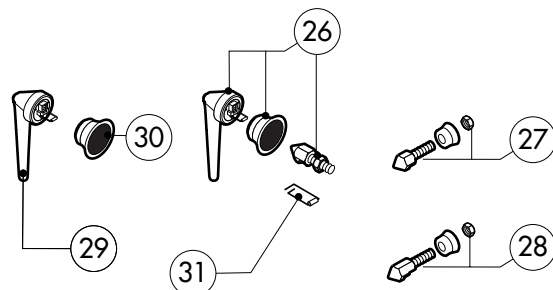

POS.	CODICE	PEZZI	DESCRIZIONE

Зип-Общепит
vsezip.ru
+7(812)987-08-81

POS.	CODICE	PEZZI	DESCRIZIONE
1	R11101360	1	PORTA
2	R11207360	1	CONTROPORTA
3	R11100140	1	VETRO INTERNO PORTA
4	R58001760	2	CERNIERA FISSA VETRO INTERNO
5	R58001770	2	PERNO CERNIERA VETRO INTERNO
6	R58001780	2	KIT FERMO VETRO INTERNO
7	R11401340	1	PROFILO A "C" SUPERIORE
8	R11401360	1	PROFILO A "C" INFERIORE
9	R11207250	1	CERNIERA INFERIORE
10	R58002520	1	PERNO INFERIORE CERNIERA
11	R11200560	1	CERNIERA SUPERIORE
12	R58002150	1	PERNO SUPERIORE CERNIERA
13	R58004050	2	DADO PER PERNO CERNIERA SUPERIORE
14	R10401710	1	RONDELLA CERNIERA SUPERIORE
15	R70050100	6	TASSELLO BATTUTA VETRO
16	R70044150	1	GUARNIZIONE CRISTALLO
17	R66110320	1	CABLAGGIO LUCI PORTA
18	R11401440	2	CALOTTA LAMPADA
19	R71500150	2	VETRO LAMPADA

POS.	CODICE	PEZZI	DESCRIZIONE
20	R70044200	2	GUARNIZIONE VETRO LAMPADA
21	R11401450	2	FLANGIA FERMAVETRO LAMPADA
22	R65270020	2	LAMPADA ALOGENA 20W 12V G4
23	R65270450	2	PORTALAMPADA PER LAMPADA ALOGENA
24	R65260750	1	CONTATTO PER LUCI
25	R66110300	1	CABLAGGIO CONTATTO LUCI
26	R11100300	1	IMPUGNATURA COMPLETA MANIGLIA
27	R69010260	1	NASELLO 1 STEP
28	R69010270	1	NASELLO 2 STEP
29	R69010250	1	KIT CHIUSURA
30	R69010630	1	COPERTURA INTERNA MECCANISMO CHIUSURA
31	R61620132	1	MOLLA AGGANCIAMENTO NASSELLO

POS.	CODICE	PEZZI	DESCRIZIONE
20	R65320010	2	SONDA LIVELLO
21	R70050040	1	GUARNIZIONE TAPPO BOILER
22	R58003760	1	ASTA SFIATO
23	R69010410	1	POMELLO SFIATO
24	R11406870	1	DISCO SFIATO Ø 76
25	R70060010	1	MANICOTTO SILICONE Ø 30
26	R70060080	1	MANICOTTO SILICONE Ø 13
27	R70060040	1	MANICOTTO SILICONE Ø 50
28	R62180082	1	TUBO FLESSIBILE ENTRATA GAS
29	R62090478	5	RACCORDO INTERMEDIO A GOMITO D.10
30	R62090458	1	RACCORDO INTERMEDIO DRIITTO D.10
31	R70070050	1	TUBO FLESSIBILE ACQUA PE D.10mm X 7 (MT.3)
32	R58004200	1	DIAFRAMMA (PER VERSIONE GPL)