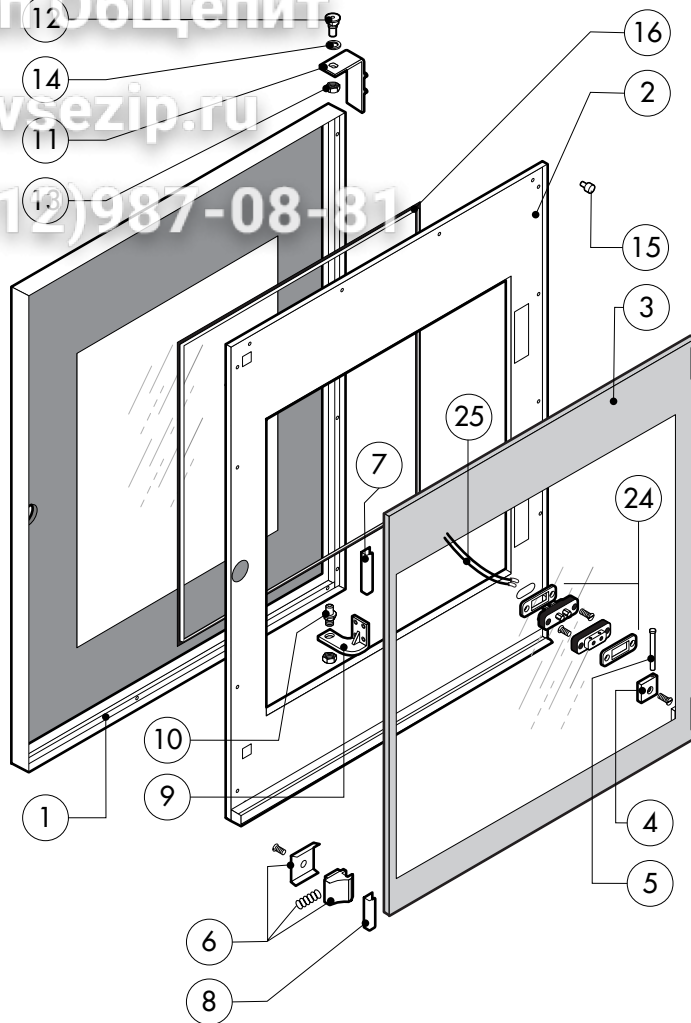

POS.	CODICE	PEZZI	DESCRIZIONE

Зип-Общепит
vsezip.ru
+7(812)987-08-81

POS.	CODICE	PEZZI	DESCRIZIONE
1	R11101360	1	PORTA
2	R11207360	1	CONTROPORTA
3	R11100140	1	VETRO INTERNO PORTA
4	R58001760	2	CERNIERA FISSA VETRO INTERNO
5	R58001770	2	PERNO CERNIERA VETRO INTERNO
6	R58001780	2	KIT FERMO VETRO INTERNO
7	R11401340	1	PROFILO A "C" SUPERIORE
8	R11401360	1	PROFILO A "C" INFERIORE
9	R11207250	1	CERNIERA INFERIORE
10	R58002520	1	PERNO INFERIORE CERNIERA
11	R11200560	1	CERNIERA SUPERIORE
12	R58002150	1	PERNO SUPERIORE CERNIERA
13	R58004050	2	DADO PER PERNO CERNIERA SUPERIORE
14	R10401710	1	RONDELLA CERNIERA SUPERIORE
15	R70050100	6	TASSELLO BATTUTA VETRO
16	R70044150	1	GUARNIZIONE CRISTALLO
17	R66110320	1	CABLAGGIO LUCI PORTA
18	R11401440	2	CALOTTA LAMPADA
19	R71500150	2	VETRO LAMPADA

POS.	CODICE	PEZZI	DESCRIZIONE
20	R65320010	2	SONDA LIVELLO
21	R70050040	1	GUARNIZIONE TAPPO BOILER
22	R58003760	1	ASTA SFIATO
23	R69010410	1	POMELLO SFIATO
24	R11406870	1	DISCO SFIATO Ø 76
25	R70060010	1	MANICOTTO SILICONE Ø 30
26	R70060080	1	MANICOTTO SILICONE Ø 13
27	R70060040	1	MANICOTTO SILICONE Ø 50
28	R62180082	1	TUBO FLESSIBILE ENTRATA GAS
29	R62090478	5	RACCORDO INTERMEDIO A GOMITO D.10
30	R62090458	1	RACCORDO INTERMEDIO DRIITTO D.10
31	R70070050	1	TUBO FLESSIBILE ACQUA PE D.10mm X 7 (MT.3)
32	R58004200	1	DIAFRAMMA (PER VERSIONE GPL)