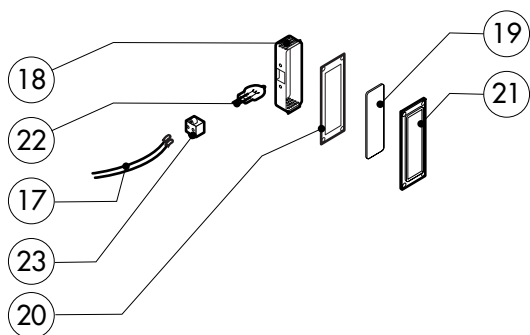

POS.	CODICE	PEZZI	DESCRIZIONE

Зип-Общепит
vsezip.ru
+7(812)987-08-81

POS.	CODICE	PEZZI	DESCRIZIONE
1	R11101360	1	PORTA
2	R11207360	1	CONTROPORTA
3	R11100140	1	VETRO INTERNO PORTA
4	R58001760	2	CERNIERA FISSA VETRO INTERNO
5	R58001770	2	PERNO CERNIERA VETRO INTERNO
6	R58001780	2	KIT FERMO VETRO INTERNO
7	R11401340	1	PROFILO A "C" SUPERIORE
8	R11401360	1	PROFILO A "C" INFERIORE
9	R11207250	1	CERNIERA INFERIORE
10	R58002520	1	PERNO INFERIORE CERNIERA
11	R11200560	1	CERNIERA SUPERIORE
12	R58002150	1	PERNO SUPERIORE CERNIERA
13	R58004050	2	DADO PER PERNO CERNIERA SUPERIORE
14	R10401710	1	RONDELLA CERNIERA SUPERIORE
15	R70050100	6	TASSELLO BATTUTA VETRO
16	R70044150	1	GUARNIZIONE CRISTALLO
17	R66110320	1	CABLAGGIO LUCI PORTA
18	R11401440	2	CALOTTA LAMPADA
19	R71500150	2	VETRO LAMPADA

POS.	CODICE	PEZZI	DESCRIZIONE
20	R65320010	2	SONDA LIVELLO
21	R70050040	1	GUARNIZIONE TAPPO BOILER
22	R58003760	1	ASTA SFIATO
23	R69010410	1	POMELLO SFIATO
24	R11406870	1	DISCO SFIATO Ø 76
25	R70060010	1	MANICOTTO SILICONE Ø 30
26	R70060080	1	MANICOTTO SILICONE Ø 13
27	R70060040	1	MANICOTTO SILICONE Ø 50
28	R62180082	1	TUBO FLESSIBILE ENTRATA GAS
29	R62090478	5	RACCORDO INTERMEDIO A GOMITO D.10
30	R62090458	1	RACCORDO INTERMEDIO DRIITTO D.10
31	R70070050	1	TUBO FLESSIBILE ACQUA PE D.10mm X 7 (MT.3)
32	R58004200	1	DIAFRAMMA (PER VERSIONE GPL)