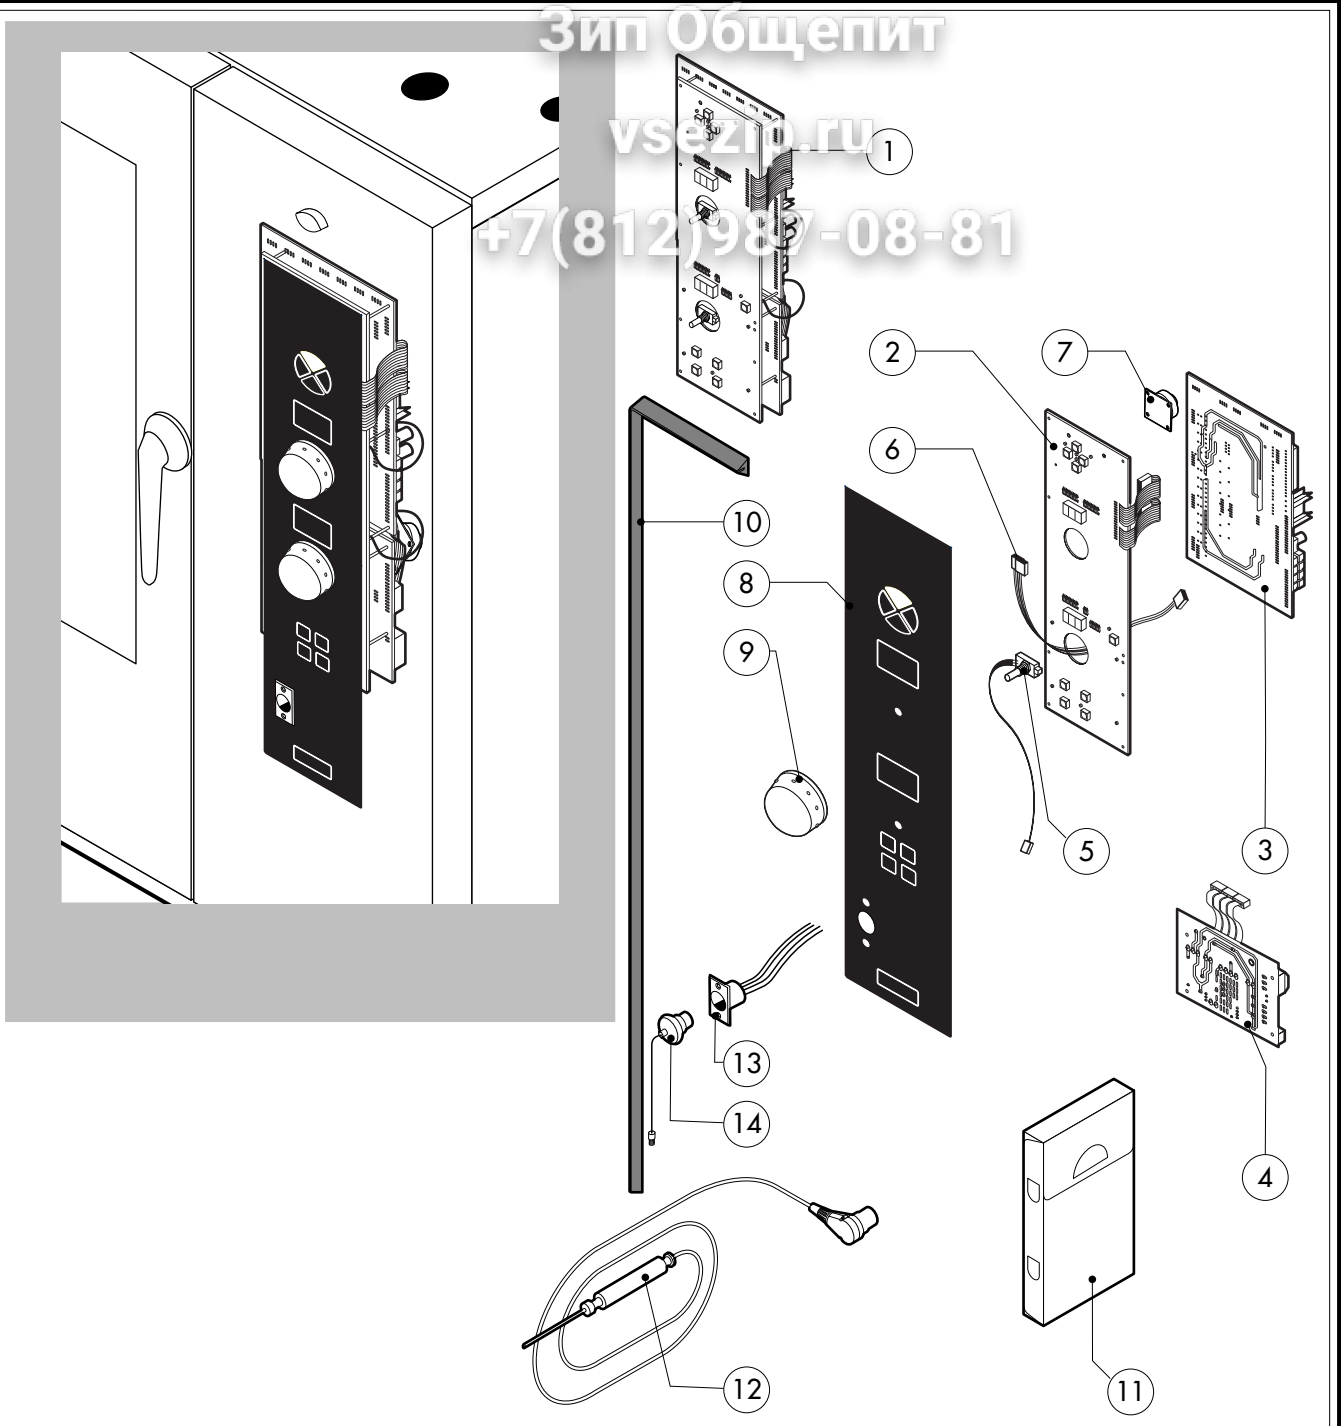

Зип Общепит

vsezip.ru

+7(812)9807-08-81

016.40.184.0600 120405 DONADINI s.r.l.

POS.	CODICE	PEZZI	DESCRIZIONE
1	R65301310	1	SCHEDA TASTIERA COMPLETA
2	R65301320	1	SCHEDA BASE "D"
3	R65301330	1	SCHEDA TASTIERA "D"
4	R65301480	1	SCHEDA ESPANSIONE "H-P"
5	R65301450	2	ENCODER SCHEDA
6	R65301340	1	FLAT COLLEGAMENTO SCHEDA
7	R65301440	1	SUONERIA SCHEDA
8	R67013090	1	TARGA
9	R69030260	2	MANOPOLA
10	R70044270	1	GUARNIZIONE CRUSCOTTO
11	R86020420	1	VALIGETTA SONDA AL CUORE
12	R65321120	1	SONDA AL CUORE
13	R65320920	1	CONNETTORE FEMMINA PER SONDA AL CUORE
14	R65321020	1	TAPPO TEFLON PER CONNETTORE FEMMINA

POS.	CODICE	PEZZI	DESCRIZIONE