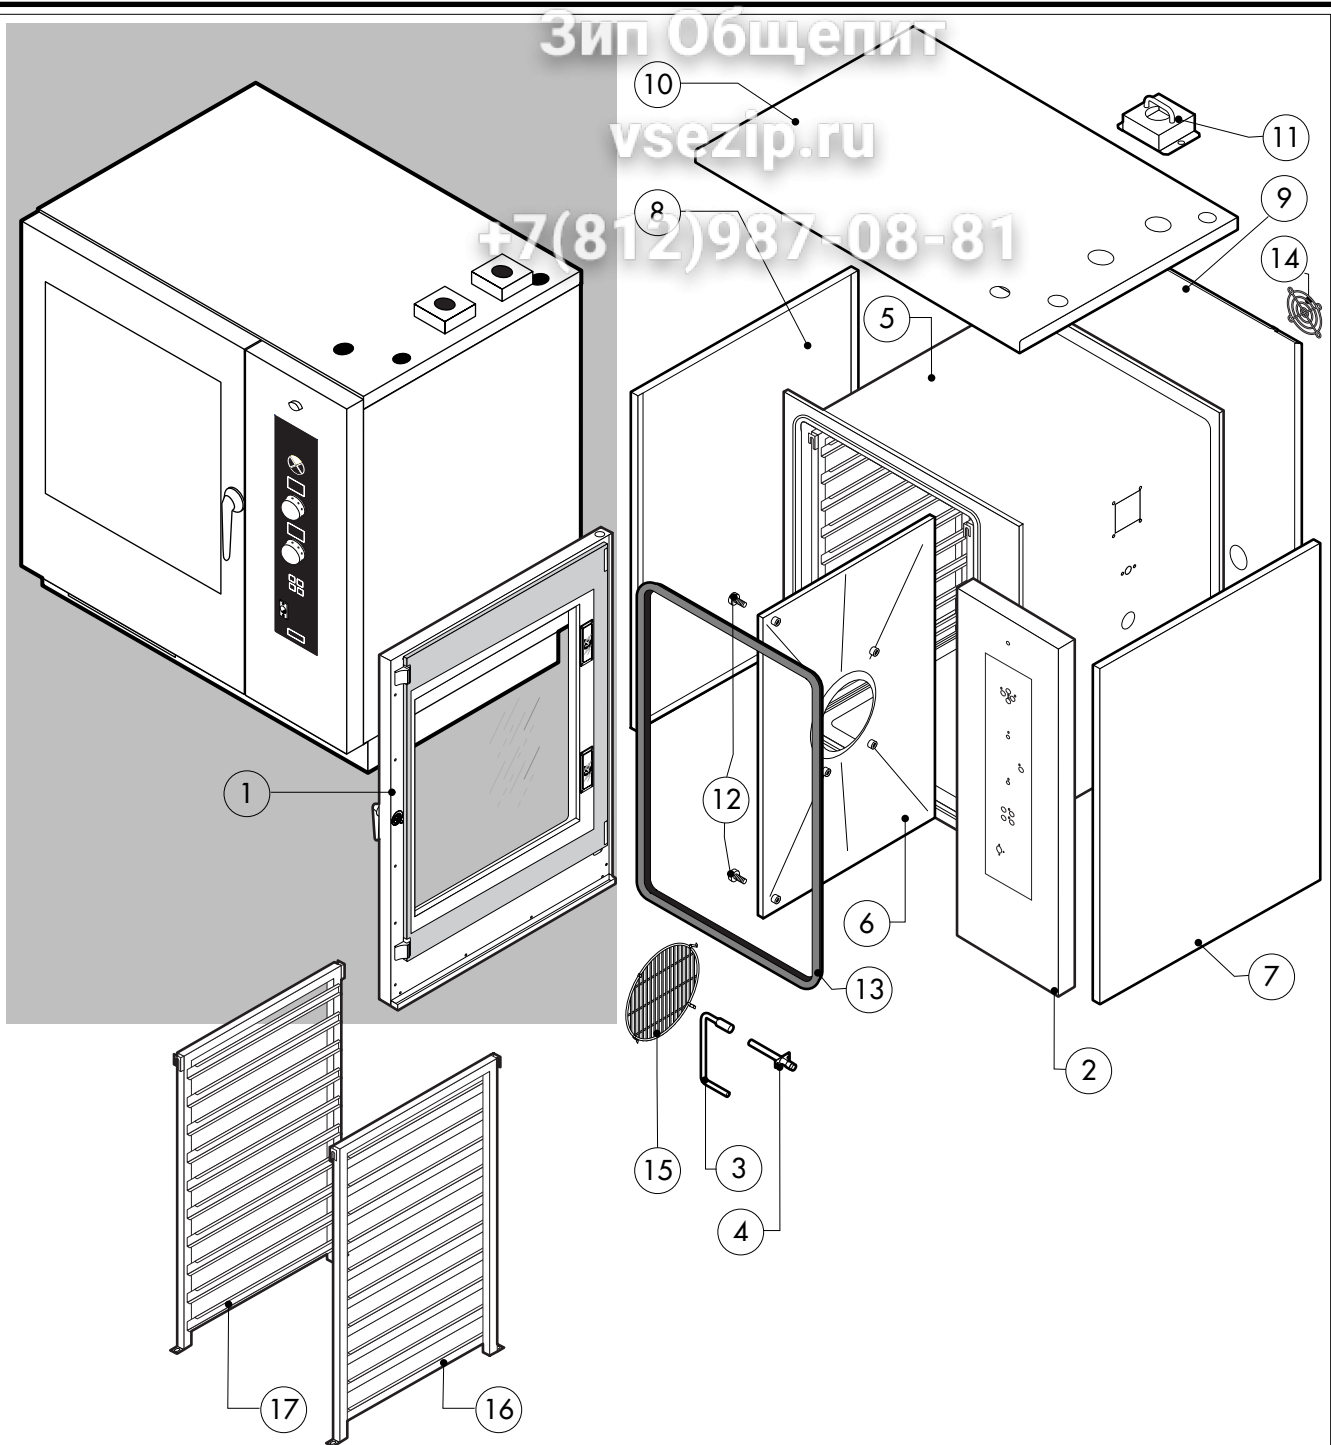

Зип Общепит

vsezip.ru

+7(812)987-08-81

016.40.184.0596 120405 DONADINI srl

POS.	CODICE	PEZZI	DESCRIZIONE
1	R11101060	1	PORTA COMPLETA
2	R11207920	1	CRUSCOTTO
3	R11201990	1	PROLUNGA SPRUZZATORE
4	R11200380	1	RACCORDO SPRUZZATORE
5	R11203620	1	KIT CAMERA COTTURA FORNO
6	R11203150	1	KIT DEFLETTORE
7	R11415690	1	FIANCO DX
8	R11415700	1	FIANCO SX
9	R11415720	1	SCHIENA
10	R11203760	1	COPERCHIO PER FORNO
11	R11402980	2	PROTEZIONE TUBO SCARICO
12	R58003100	2	VITE FERMO DEFLETTORE
13	R70044120	1	GUARNIZIONE FACCIATA FORNO
14	R75300020	1	MASCHERINA VENTILATORE Ø 120
15	R75300090	1	MASCHERINA VENTILATORE Ø 350
16	R11203180	1	PARATIA DX
17	R11203190	1	PARATIA SX

POS.	CODICE	PEZZI	DESCRIZIONE