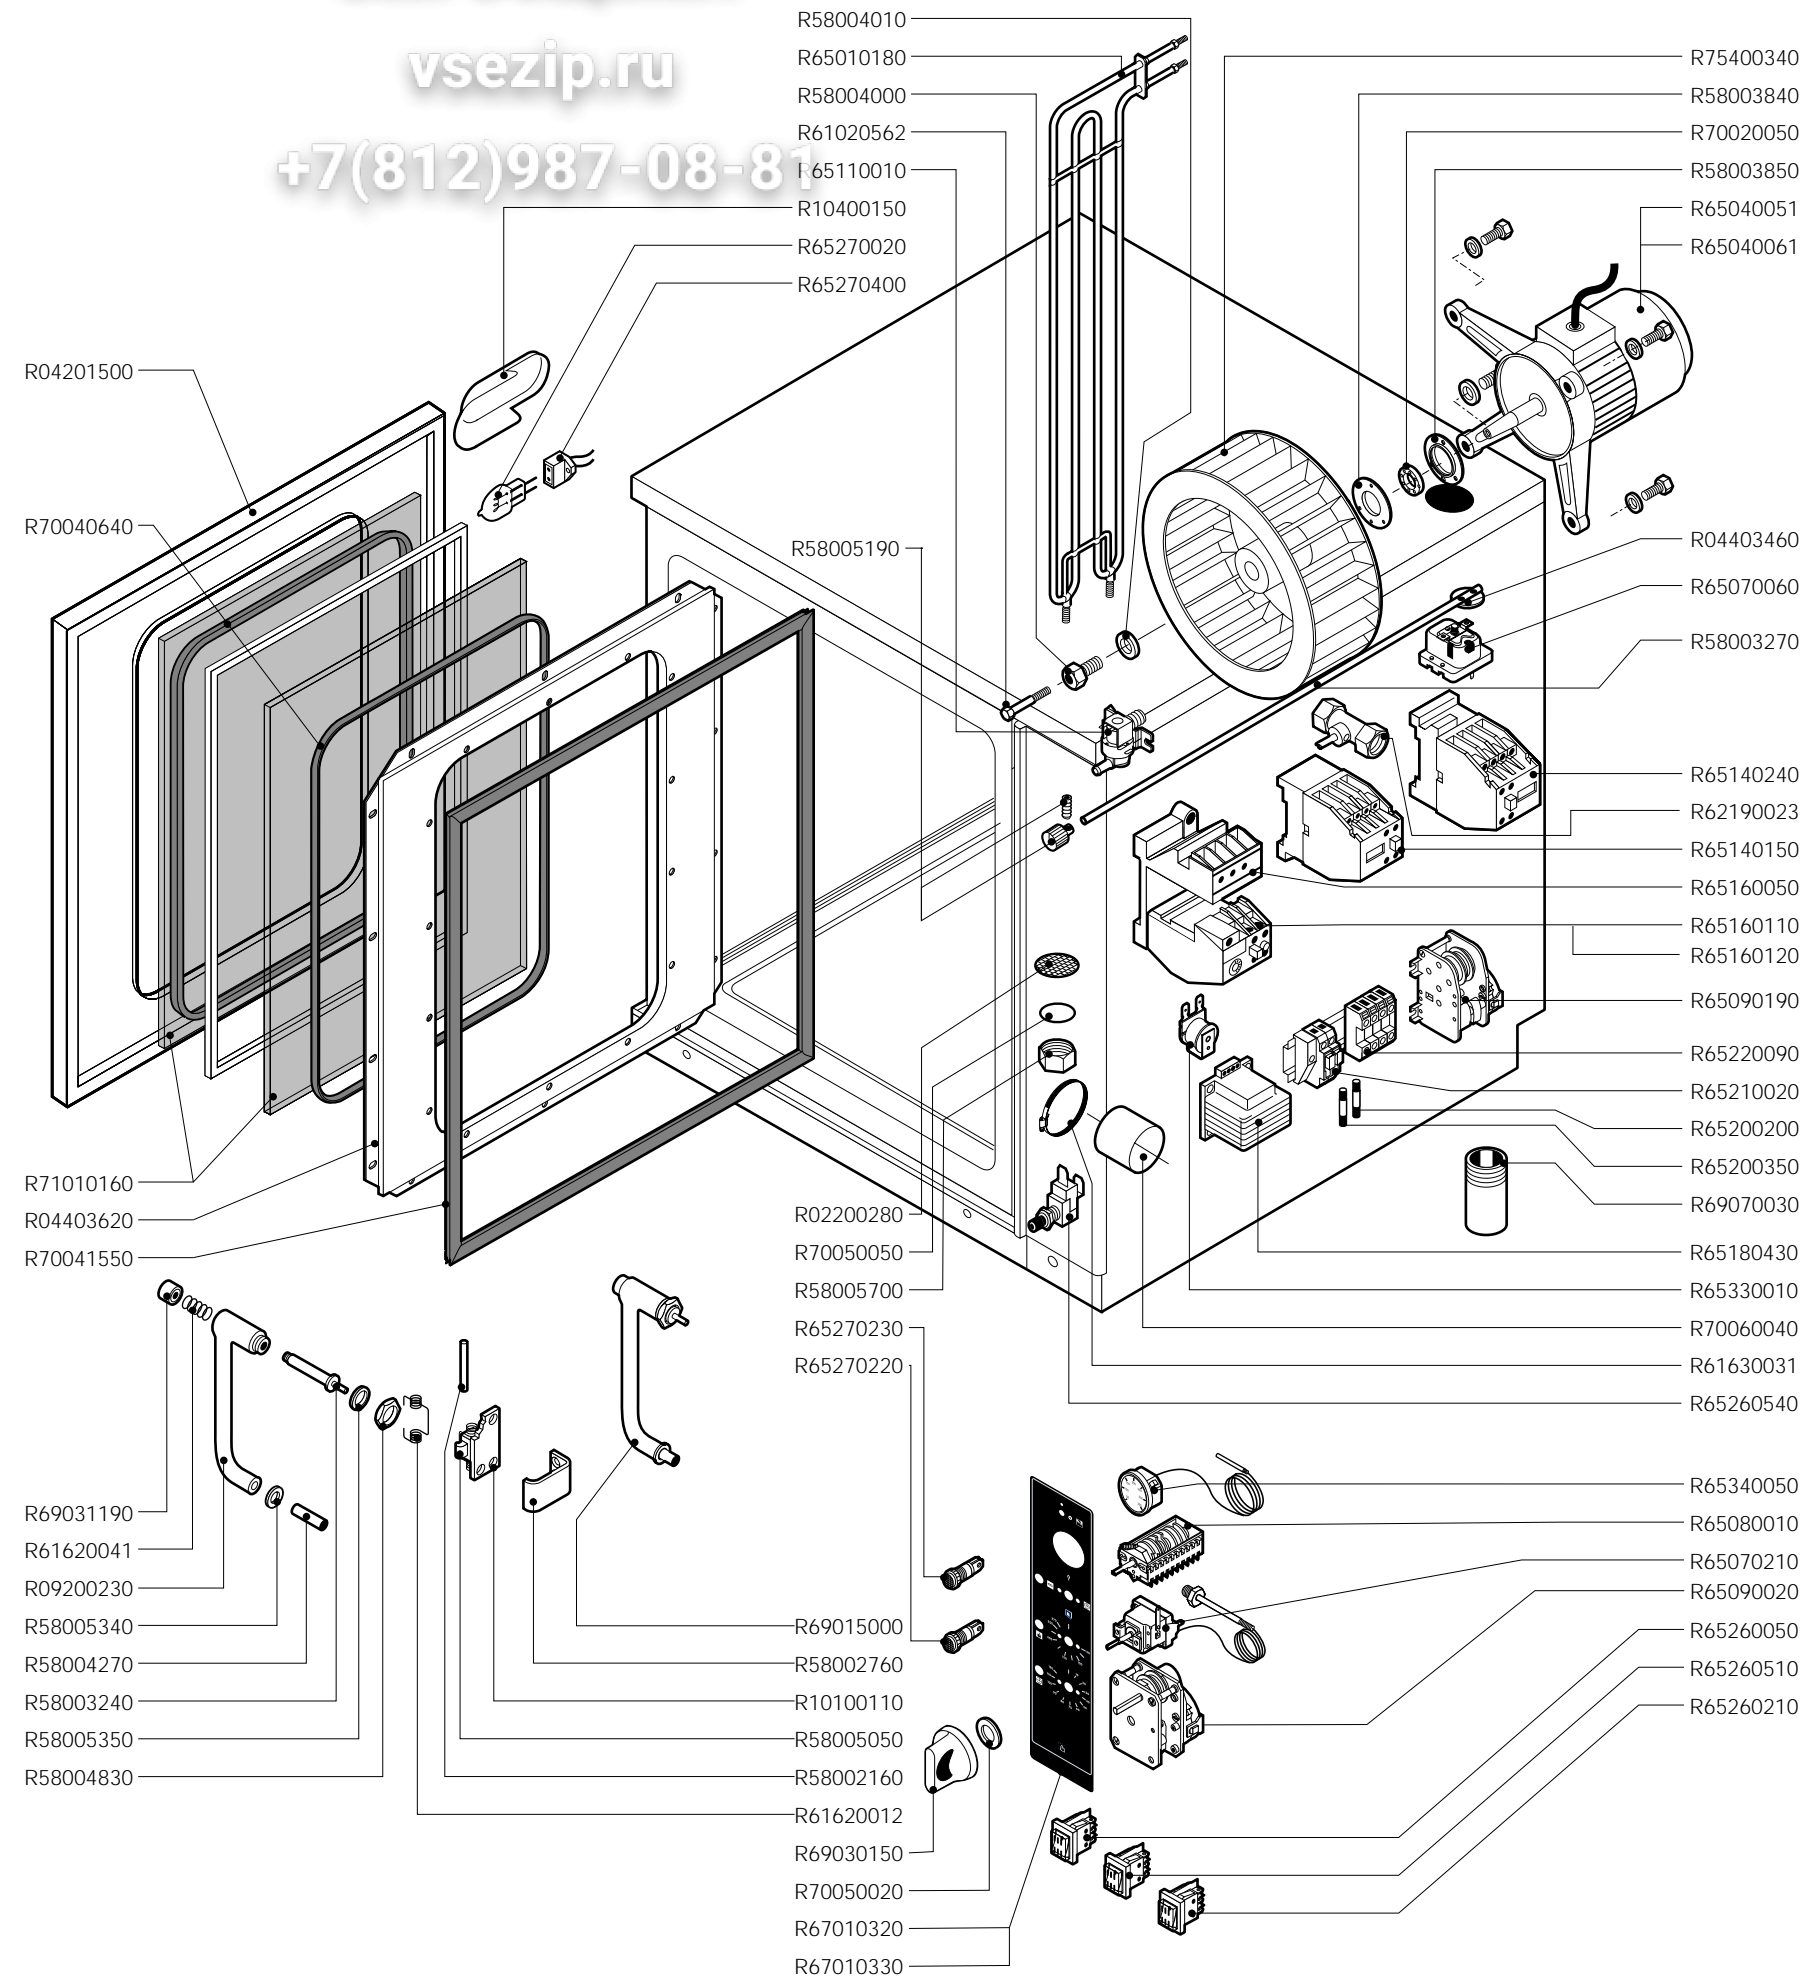

Зип Общепит

vsezip.ru

+7(812)987-08-81

FORNO FE 110 / PE 080 - 3N AC 400 V

CODICE	PEZZI		DESCRIZIONE
	M	X	
R02200280	1	1	FILTRO SCARICO
R04201500	1	1	PORTA
R04403460	1	1	DISCO SFIATO Ø 46
R04403620	1	1	CONTROPORTA
R09200230	1	1	IMPUGNATURA MANIGLIA
R10100110	1	1	FLANGIA NASELLO MANIGLIA COMPLETA
R10400150	0	2	PROTEZIONE LAMPADA
R58002160	1	1	PERNO NASELLO MANIGLIA
R58002760	1	1	AGGANCIO NASELLO MANIGLIA
R58003240	1	1	ASTA PULSANTE MANIGLIA
R58003270	1	1	ASTA SFIATO
R58003840	1	1	FLANGIA GUARNIZIONE MOTORE
R58003850	1	1	CONTROFLANGIA GUARNIZIONE MOTORE
R58004000	1	1	VITE FISSAGGIO VENTOLA M/12x1.5 SX
R58004010	1	1	RONDELLA FISSAGGIO VENTOLA Ø 30/12.5
R58004270	1	1	DISTANZIALE MANIGLIA
R58004830	1	1	GHIERA M 18x1
R58005050	1	1	NASELLO MANIGLIA
R58005190	1	1	POMELLO SFIATO
R58005340	1	1	RONDELLA ISOLANTE INFERIORE MANIGLIA
R58005350	1	1	RONDELLA ISOLANTE SUPERIORE MANIGLIA
R58005700	1	1	TAPPO SCARICO CAMERA
R61020562	1	1	VITE TE A2 M 6x55
R61620012	1	1	MOLLA PER NASELLO MANIGLIA
R61620041	1	1	MOLLA PULSANTE MANIGLIA
R61630031	2	2	FASCETTE ZINCATE 40-60/9
R62190023	1	1	RUBINETTO A SFERA
R65010180	6	6	RESISTENZA 2500W
R65040051	0	1	KIT MOTORE HP 1/0.3
R65040061	1	0	KIT MOTORE HP 1
R65070060	1	1	KIT TERMOSTATO SICUREZZA CAMERA
R65070210	1	1	KIT TERMOSTATO 50/270 °C
R65080010	1	1	COMMUTATORE
R65090020	1	1	PROGRAMMATORE
R65090190	1	1	INVERSO CICLICO 8'
R65110010	1	1	ELETTROVALVOLA SINGOLA 220V 50HZ
R65140150	2	5	TELERUTTORE 3TF4011-OAUO 240V
R65140240	2	2	TELERUTTORE 3TF4211-OAUO 240V
R65160050	1	0	SUPPORTO PER TERMICO 3UX1418
R65160110	0	1	TERMICO 3UA5000-0J 0.63-1A
R65160120	1	1	TERMICO 3UA5000-1C 1.6-2.5A
R65180430	0	1	TRASFORMATORE 40VA
R65200200	1	1	FUSIBILE 2A
R65200350	0	1	FUSIBILE 0.4A (T)
R65210020	1	2	PORTAFUSIBILE BARRA DIN
R65220090	1	1	MORSETTIERA
R65260050	0	1	INTERRUTTORE
R65260210	0	1	DEVIATORE BIPOLARE
R65260510	1	1	PULSANTE
R65260540	1	1	MICRO PORTA
R65270020	0	2	LAMPADA ALOGENA 20W 12V G4
R65270220	2	2	LAMPADA SPIA ARANCIONE
R65270230	2	2	LAMPADA SPIA VERDE
R65270400	0	2	PORTALAMPADA PER LAMPADA ALOGENA
R65330010	1	1	SUONERIA
R65340050	1	1	TERMOMETRO
R67010320	1	0	TARGA LAINOX
R67010330	0	1	TARGA LAINOX
R69015000	1	1	MANIGLIA PULSANTE COMPLETA
R69030150	3	3	KIT MANOPOLA
R69031190	1	1	PULSANTE MANIGLIA
R69070030	4	4	PIEDINO ALLUMINIO 1"
R70020050	1	1	GUARNIZIONE MOTORE
R70040640	2	2	GUARNIZIONE DOPPIO CRISTALLO
R70041550	1	1	GUARNIZIONE PORTA
R70050020	6	6	GUARNIZIONE MANOPOLA
R70050050	1	1	GUARNIZIONE TAPPO SCARICO
R70060040	1	1	MANICOTTO SILICONE Ø 50
R71010160	2	2	CRISTALLO PORTA
R75400340	1	1	KIT VENTOLA Ø 350x100/24 50HZ P.D.