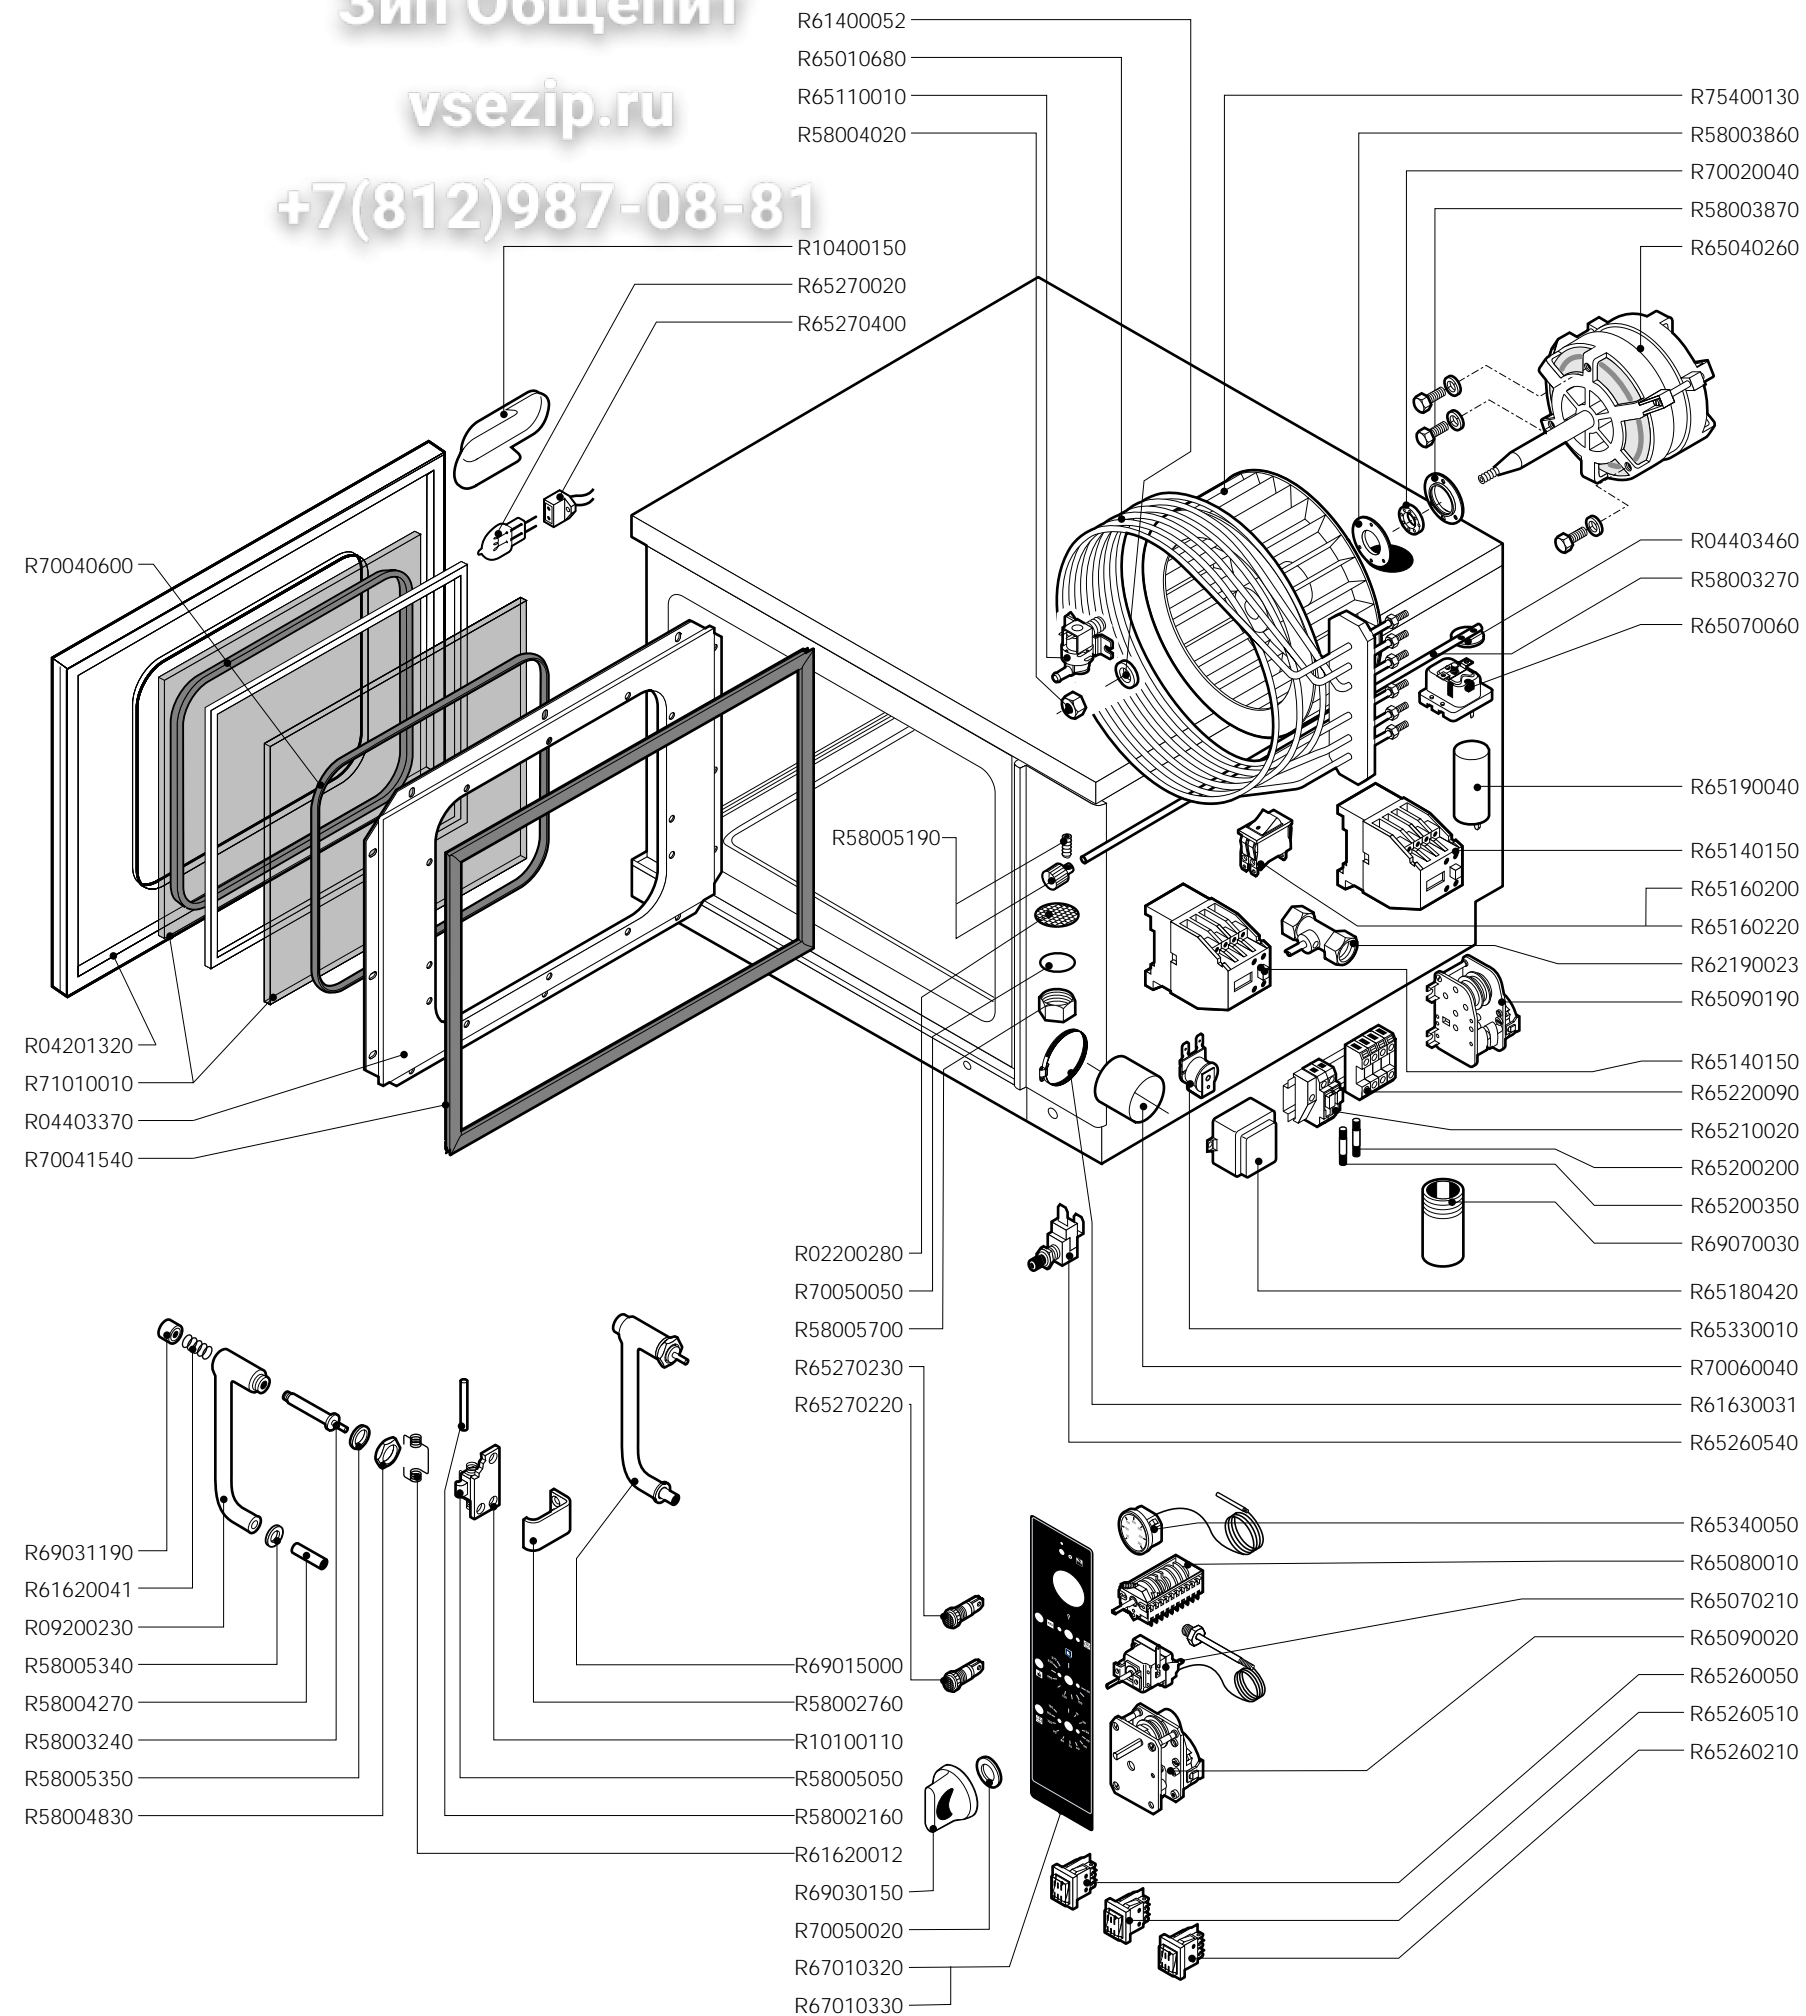

Зип Общепит

vsezip.ru

+7(812)987-08-81

FORNO FE 105 / PE 040 - 3N AC 400 V

CODICE	PEZZI		DESCRIZIONE
	M	X	
R02200280	1	1	FILTRO SCARICO
R04201320	1	1	PORTA
R04403370	1	1	CONTROPORTA
R04403460	1	1	DISCO SFIATO Ø 46
R09200230	1	1	IMPUGNATURA MANIGLIA
R10100110	1	1	FLANGIA NASELLO MANIGLIA COMPLETA
R10400150	0	1	PROTEZIONE LAMPADA
R58002160	1	1	PERNO NASELLO MANIGLIA
R58002760	1	1	AGGANCIO NASELLO MANIGLIA
R58003240	1	1	ASTA PULSANTE MANIGLIA
R58003270	1	1	ASTA SFIATO
R58003860	1	1	FLANGIA GUARNIZIONE MOTORE
R58003870	1	1	CONTROFLANGIA GUARNIZIONE MOTORE
R58004020	1	1	DADO FISSAGGIO VENTOLA M/10 SX
R58004270	1	1	DISTANZIALE MANIGLIA
R58004830	1	1	GHIERA M 18x1
R58005050	1	1	NASELLO MANIGLIA
R58005190	1	1	POMELLO SFIATO
R58005340	1	1	RONDELLA ISOLANTE INFERIORE MANIGLIA
R58005350	1	1	RONDELLA ISOLANTE SUPERIORE MANIGLIA
R58005700	1	1	TAPPO SCARICO CAMERA
R61400052	1	1	ROSETTA Ø 10.5x21
R61620012	1	1	MOLLA PER NASELLO MANIGLIA
R61620041	1	1	MOLLA PULSANTE MANIGLIA
R61630031	2	2	FASCETTE ZINCATE 40-60/9
R62190023	1	1	RUBINETTO A SFERA
R65010680	1	1	RESISTENZA 7200W
R65040260	1	1	MOTORE HP 0.5/0.1
R65070060	1	1	KIT TERMOSTATO SICUREZZA CAMERA
R65070210	1	1	KIT TERMOSTATO 50/270 °C
R65080010	1	1	COMMUTATORE
R65090020	1	1	PROGRAMMATORE
R65090190	1	1	INVERSORE CICLICO 8'
R65110010	1	1	ELETTROVALVOLA SINGOLA 220V 50HZ
R65140150	3	6	TELERUTTORE 3TF4011-OAUO 240V
R65160200	1	0	TERMICO BIPOLARE 0.7A
R65160220	1	1	TERMICO BIPOLARE 2.5A
R65180420	0	1	TRASFORMATORE 20VA
R65190040	1	1	CONDENSATORE
R65200200	1	1	FUSIBILE 2A
R65200350	0	1	FUSIBILE 0.4A (T)
R65210020	1	2	PORTAFUSIBILE BARRA DIN
R65220090	1	1	MORSETTIERA
R65260050	0	1	INTERRUTTORE
R65260210	0	1	DEVIATORE BIPOLARE
R65260510	1	1	PULSANTE
R65260540	1	1	MICRO PORTA
R65270020	0	1	LAMPADA ALOGENA 20W 12V G4
R65270220	2	2	LAMPADA SPIA ARANCIONE
R65270230	1	1	LAMPADA SPIA VERDE
R65270400	0	1	PORTALAMPADA PER LAMPADA ALOGENA
R65330010	1	1	SUONERIA
R65340050	1	1	TERMOMETRO
R67010320	1	0	TARGA LAINOX
R67010330	0	1	TARGA LAINOX
R69015000	1	1	MANIGLIA PULSANTE COMPLETA
R69030150	3	3	KIT MANOPOLA
R69031190	1	1	PULSANTE MANIGLIA
R69070030	4	4	PIEDINO ALLUMINIO 1"
R70020040	1	1	GUARNIZIONE MOTORE
R70040600	2	2	GUARNIZIONE DOPPIO CRISTALLO
R70041540	1	1	GUARNIZIONE PORTA
R70050020	6	6	GUARNIZIONE MANOPOLA
R70050050	1	1	GUARNIZIONE TAPPO SCARICO
R70060040	1	1	MANICOTTO SILICONE Ø 50
R71010010	2	2	CRISTALLO
R75400130	1	1	KIT VENTOLA Ø 180x60/16 50HZ P.D.