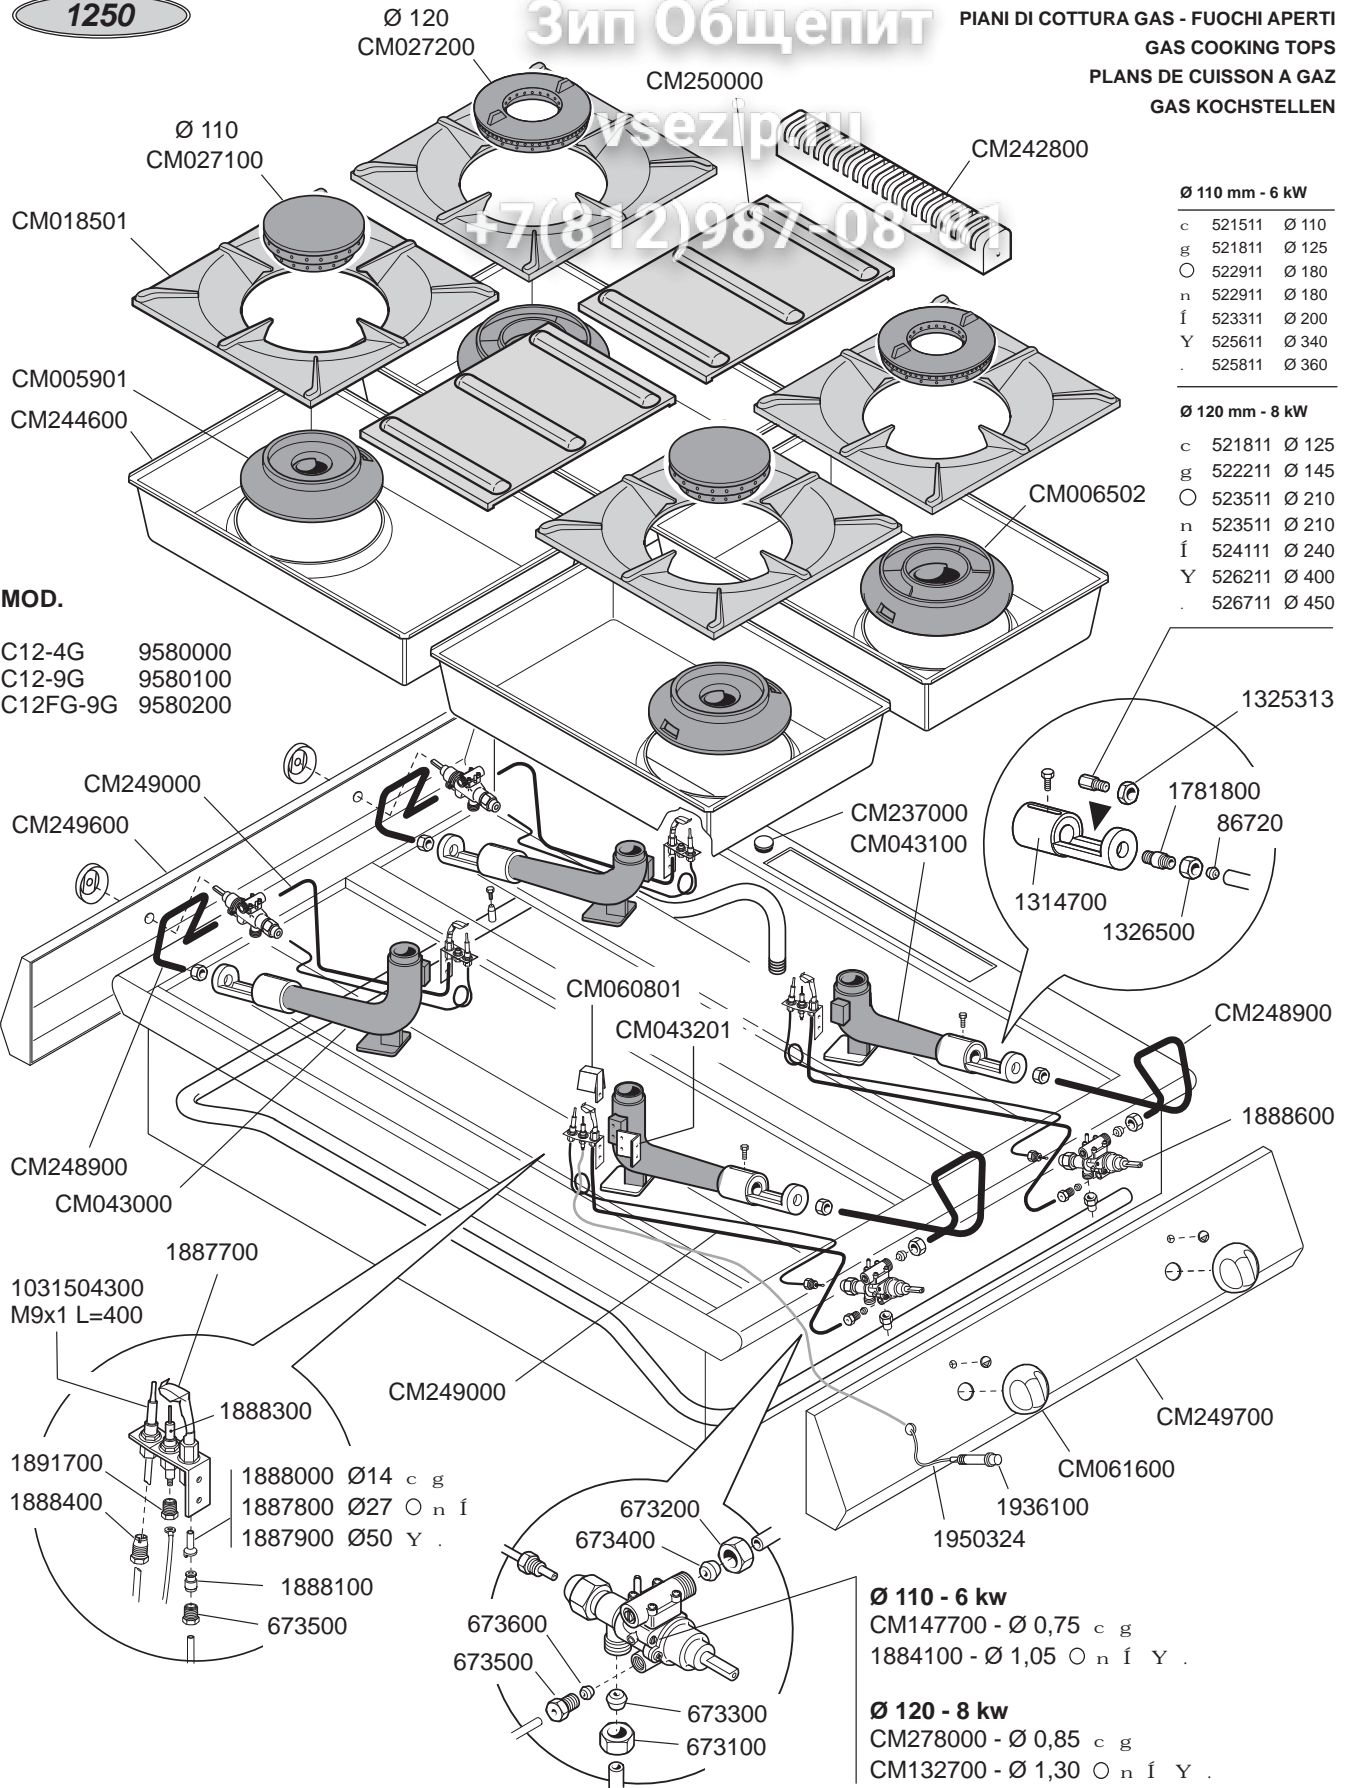

1250

Зип Общепит

PIANI DI COTTURA GAS - FUOCHI APERTI
GAS COOKING TOPS
PLANS DE CUISSON A GAZ
GAS KOCHSTELLEN

MOD.

- C12-4G 9580000
- C12-9G 9580100
- C12FG-9G 9580200

Ø 110 mm - 6 kW	
c	521511 Ø 110
g	521811 Ø 125
O	522911 Ø 180
n	522911 Ø 180
Í	523311 Ø 200
Y	525611 Ø 340
.	525811 Ø 360

Ø 120 mm - 8 kW	
c	521811 Ø 125
g	522211 Ø 145
O	523511 Ø 210
n	523511 Ø 210
Í	524111 Ø 240
Y	526211 Ø 400
.	526711 Ø 450

- Ø 110 - 6 kw
- CM147700 - Ø 0,75 c g
- 1884100 - Ø 1,05 O n Í Y .
- Ø 120 - 8 kw
- CM278000 - Ø 0,85 c g
- CM132700 - Ø 1,30 O n Í Y .

ID GAS: c G30/50 g G30/29 O G20/20 n G25/25 Í G25/20 Y G120/8 . G110/8

 MARENO INDUSTRIE ALI spa Mareno di Piave (TV)	ELABORATO:	APPROVATO:	GRUPPO:	DENOMINAZIONE:		
	Z.G.		Cucine Serie 1250	Impianto gas e mobile		
	DATA:	DATA:	PARTICOLARE:	REV. N.	DEL	DISEGNO N.
	10 Feb 2001	10 Feb 2001	Disegno esploso per ricambi	6	6	6
SOST. DIS.			Z00	0102	3.5.00	