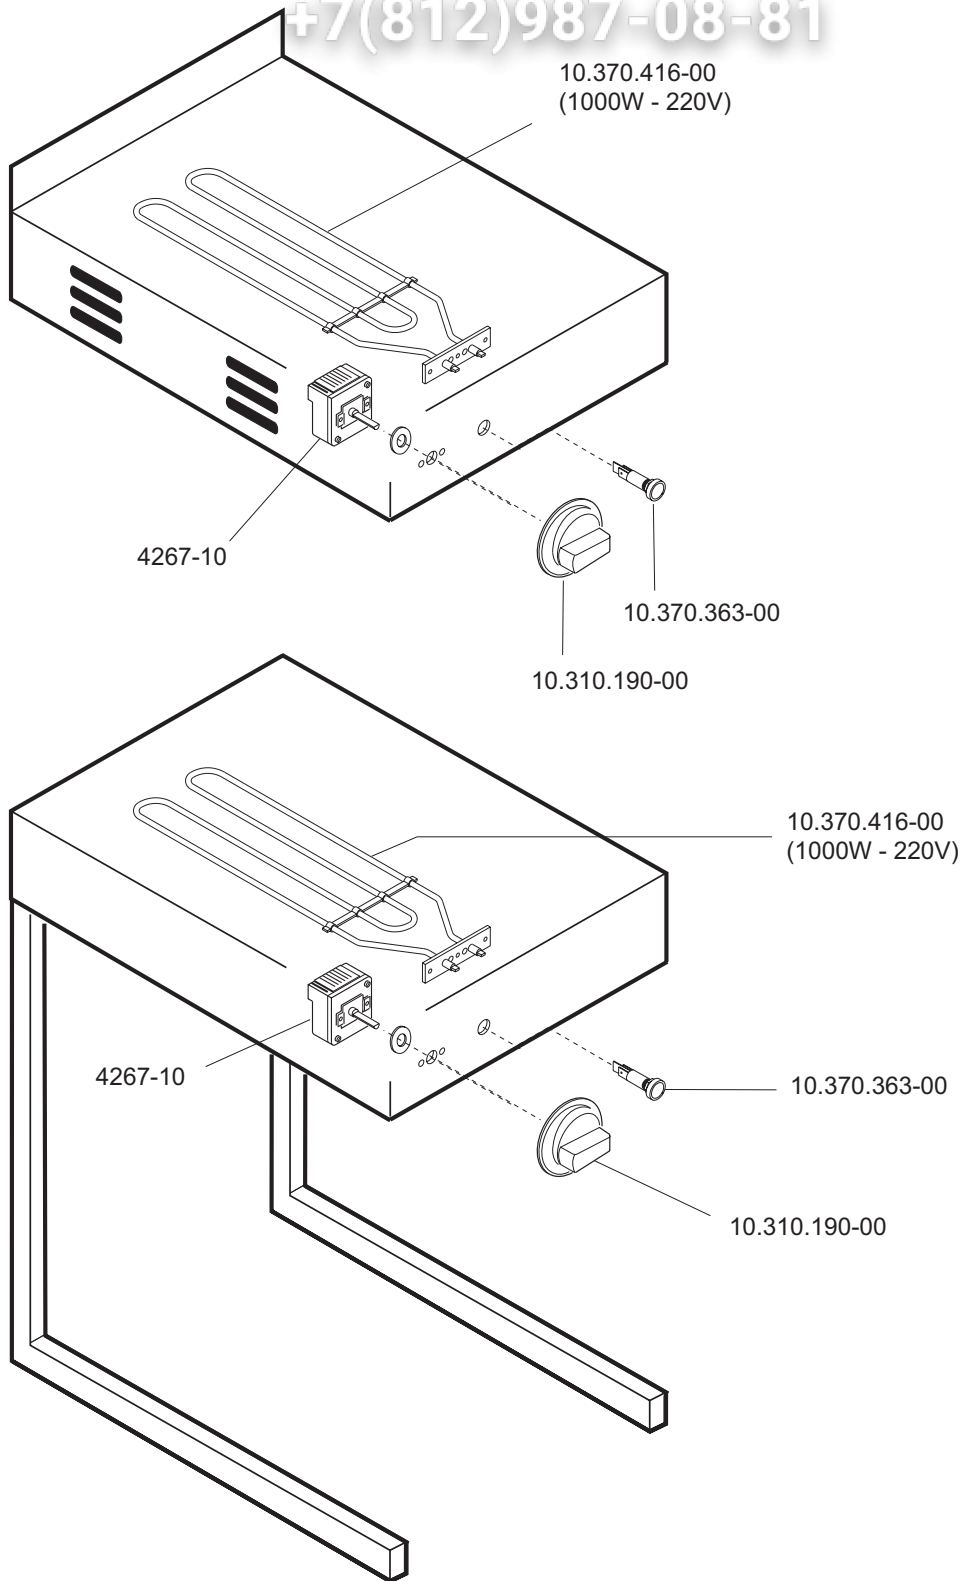

+7(812)987-08-81

ELABORATO:	APPROVATO:	GRUPPO:	DENOMINAZIONE:		
<i>Plimati</i>		Serie CE 600 (snack)	Impianto elettrico		
DATA:	DATA:	PARTICOLARE:	REV. N.	DEL	DISEGNO N.
10 Giu 97	10 Giu 97	Disegno esploso per ricambi	▼	▼	▼
SOST. DIS.	Z00 - 9706.3.6.48.RIE		Z00 - 9706.3.6.48.RIE		