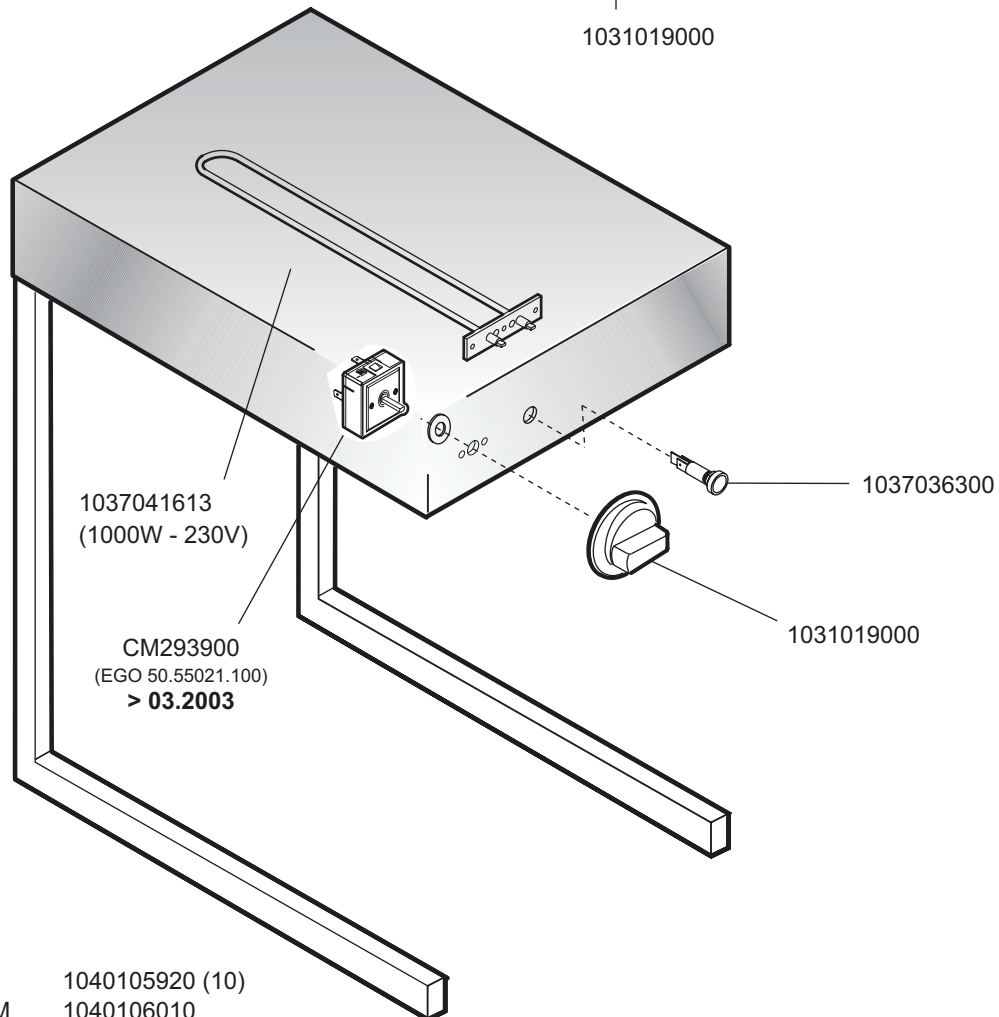

+7(812)987-08-81

ELABORATO:	APPROVATO:	GRUPPO:	DENOMINAZIONE:		
<i>Plimati</i>		Serie CE 600 (snack)	Impianto elettrico		
DATA:	DATA:	PARTICOLARE:	REV. N.	DEL	DISEGNO N.
10 Giu 97	10 Giu 97	Disegno esploso per ricambi	▼	▼	▼
SOST. DIS.	Z00 - 9706.3.6.48.RIE		Z00 - 9706.3.6.48.RIE		

Зип Общепит

vsezip.ru

+7(812)987-08-81

RISCALDATORI ELETTRICI
HIGH OUTPUT UNITS ELECTRIC HEATED
APPAREILS CHAUFFANT ELECTRIQUES
WÄRMEABSTRAHLER ELEKTROBEHEIZTE

RIE-40M 1040105920 (10)
RIEP-40M 1040106010

ELABORATO:	APPROVATO:	GRUPPO:	DENOMINAZIONE:		
G.Z.		Serie 600 Snack	Impianto elettrico - Mobile		
DATA:	DATA:	PARTICOLARE:	REV. N.	DEL	DISEGNO N.
10 Giu 1997	10 Giu 1997	Disegno esploso per ricambi	▼	▼	▼
SOST. DIS.	Z01.0105.3.6.48.RIE		Z02	0803	3.6.48