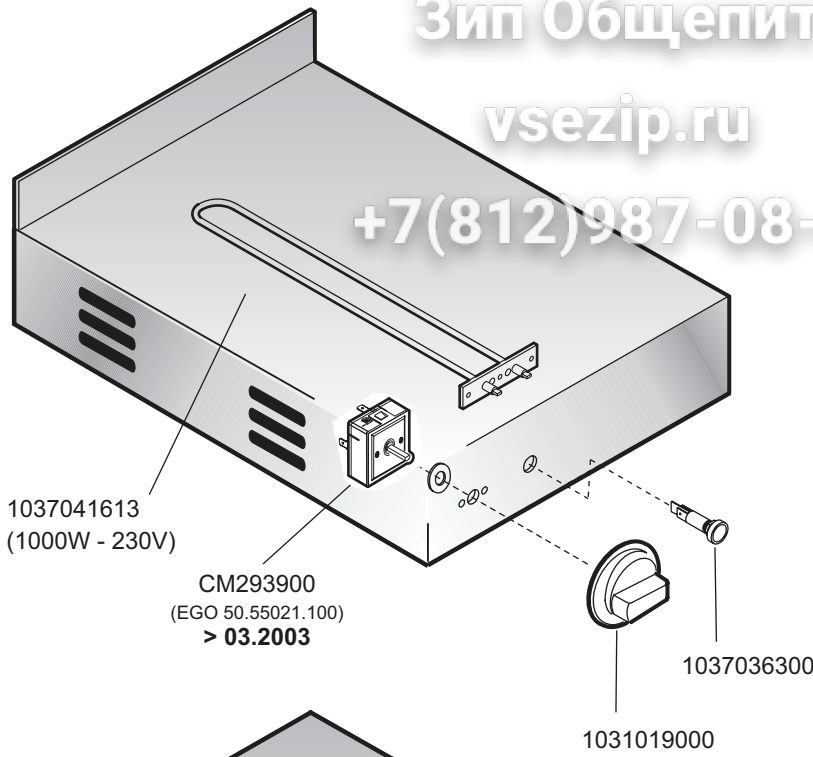

+7(812)987-08-81

ELABORATO:	APPROVATO:	GRUPPO:	DENOMINAZIONE:		
<i>Plimati</i>		Serie CE 600 (snack)	Impianto elettrico		
DATA:	DATA:	PARTICOLARE:	REV. N.	DEL	DISEGNO N.
10 Giu 97	10 Giu 97	Disegno esploso per ricambi	▼	▼	▼
SOST. DIS.	Z00 - 9706.3.6.48.RIE		Z00 - 9706.3.6.48.RIE		

Зип Общепит

vsezip.ru

+7(812)987-08-81

RISCALDATORI ELETTRICI
HIGH OUTPUT UNITS ELECTRIC HEATED
APPAREILS CHAUFFANT ELECTRIQUES
WÄRMEABSTRAHLER ELEKTROBEHEIZTE

RIE-40M 1040105920 (10)
RIEP-40M 1040106010

ELABORATO:	APPROVATO:	GRUPPO:	DENOMINAZIONE:		
G.Z.		Serie 600 Snack	Impianto elettrico - Mobile		
DATA:	DATA:	PARTICOLARE:	REV. N.	DEL	DISEGNO N.
10 Giu 1997	10 Giu 1997	Disegno esploso per ricambi	▼	▼	▼
SOST. DIS.	Z01.0105.3.6.48.RIE		Z02	0803	3.6.48