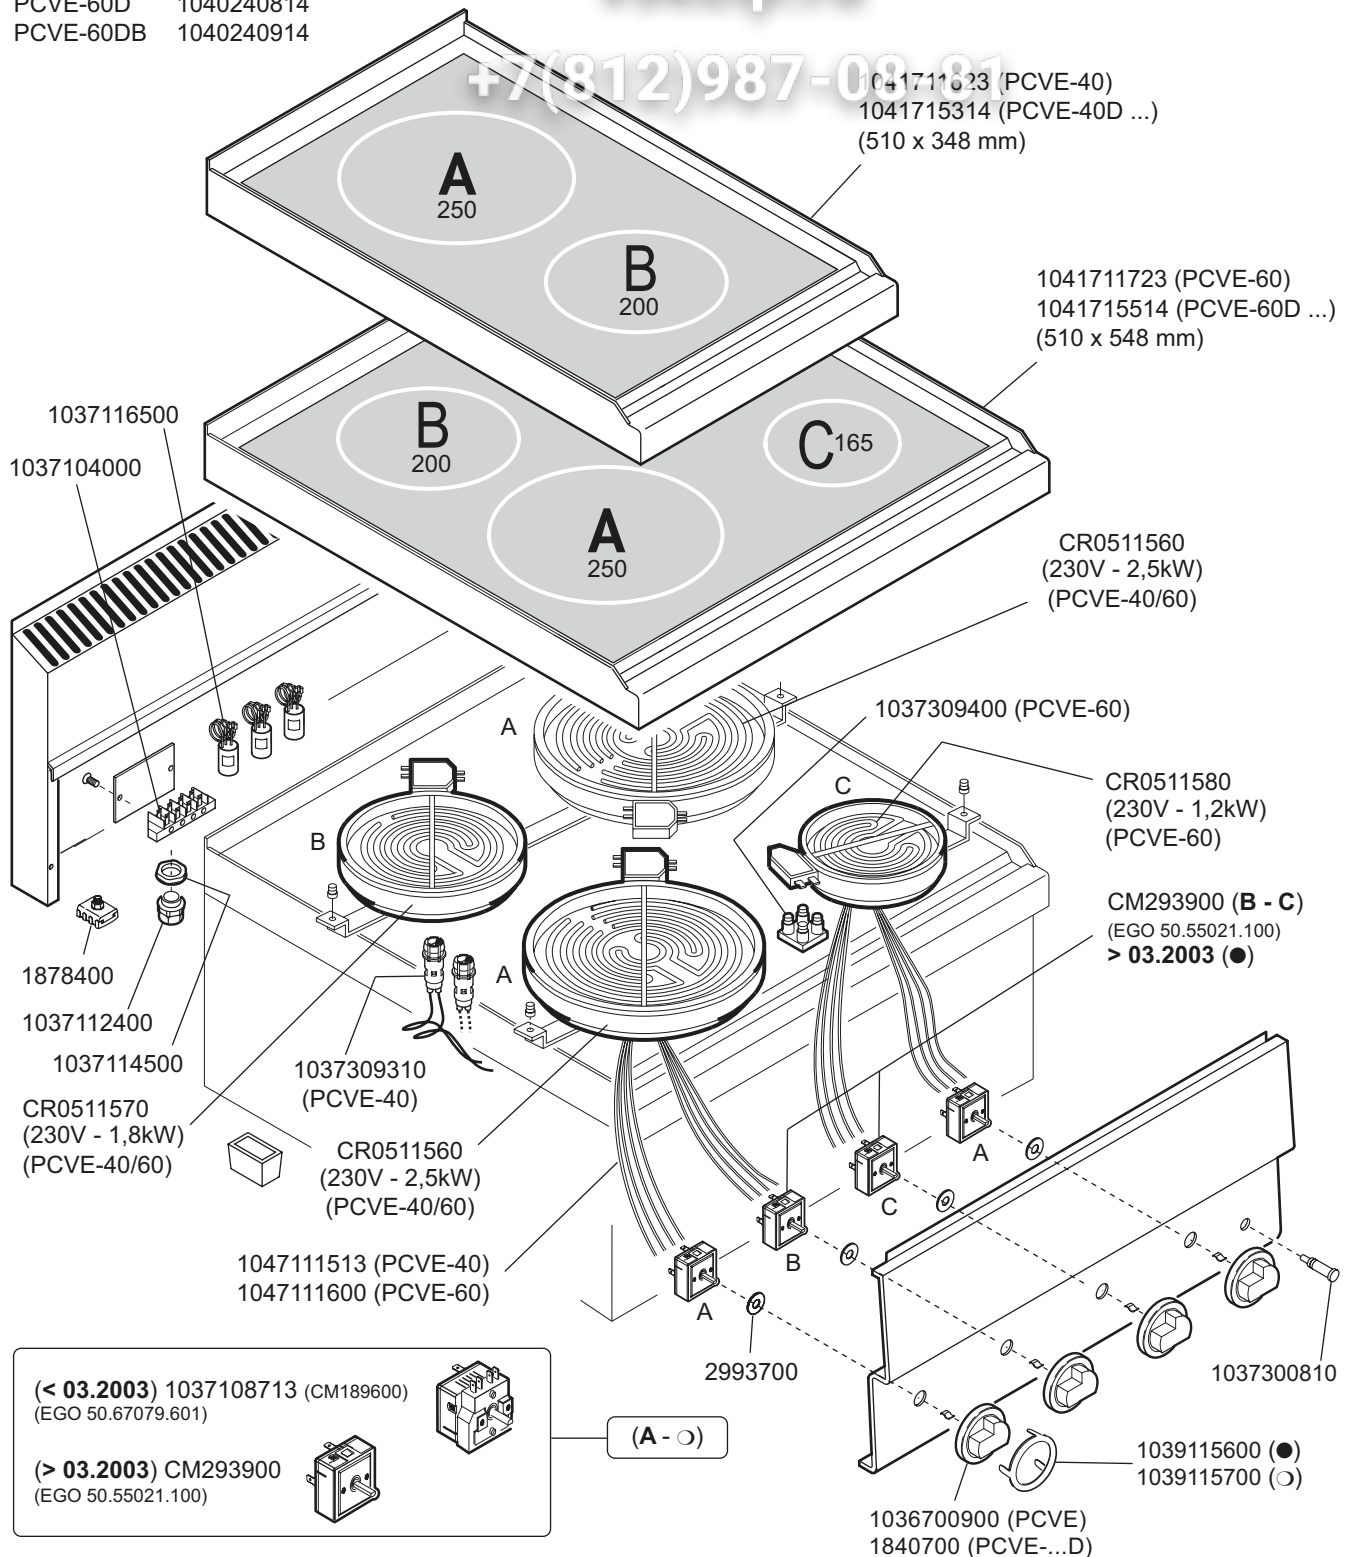

PCVE-40 1040197810  
 PCVE-60 1040197910

PCVE-40D 1040240614  
 PCVE-40DB 1040240714  
 PCVE-60D 1040240814  
 PCVE-60DB 1040240914

Зип Общежит

vsezip.ru

PIANI DI COTTURA VETROCERAMICA  
 GLASS CERAMIC COOKING TOP  
 PLANS DE CUISSON AVEC PLAQUE VITROCERAMIQUE  
 GERAN-KOCHFLÄCHEN KOCHSTELLEN

( < 03.2003 ) 1037108713 (CM189600)  
 (EGO 50.67079.601)

( > 03.2003 ) CM293900  
 (EGO 50.55021.100)

(●) 1 Settore - 1 Field - 1 Zone - 1 Feld (○) 2 Settori - 2 Fields - 2 Zones - 2 Felder

1036700500  
 WE, RA, BA

1036702200  
 HO, SC, ST, DA

1036706400 (●)  
 1036706500 (○)  
 MA, KU (\*)

1036706000 (●)  
 1036706300 (○)  
 WA

 <b>MARENO INDUSTRIE ALI spa</b> Mareno di Piave (TV)	ELABORATO:	APPROVATO:	GRUPPO:	DENOMINAZIONE:		
	G.Z.		Serie 600 Snack	Impianto elettrico - Mobile		
	DATA:	DATA:	PARTICOLARE:	REV. N.	DEL	DISEGNO N.
	10 Ott 1996	10 Ott 1996	Disegno esploso per ricambi	Z05	1208	3.6.39
SOST. DIS.	Z04.0706.3.6.39		CE			