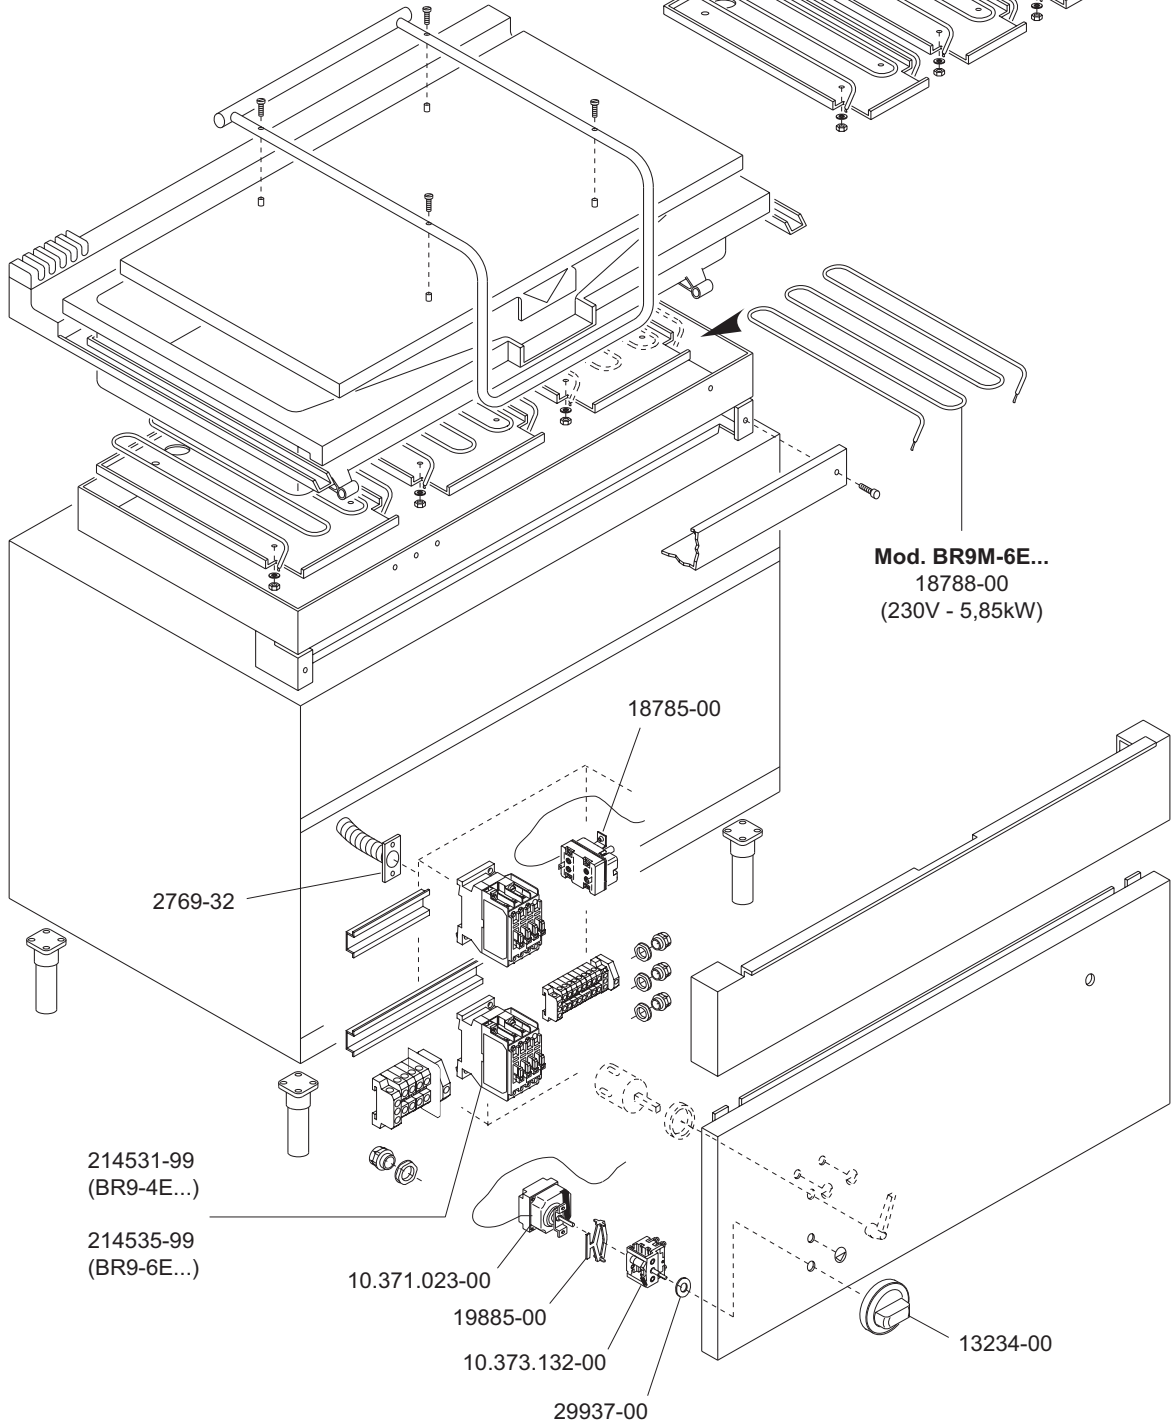

 MARENO INDUSTRIE ALI spa Mareno di Piave (TV)	ELABORATO:	APPROVATO:	GRUPPO:	DENOMINAZIONE:		
	<i>Platt</i>		Serie 900	Impianto elettrico		
	DATA:	DATA:	PARTICOLARE:	REV. N.	DEL	DISEGNO N.
	10 Dic 96	10 Dic 96	Disegno esploso per ricambi	▼	▼	▼
SOST. DIS.	Z00 - 9612.3.9.41.BRE		Z00 - 9612.3.9.41.BRE			