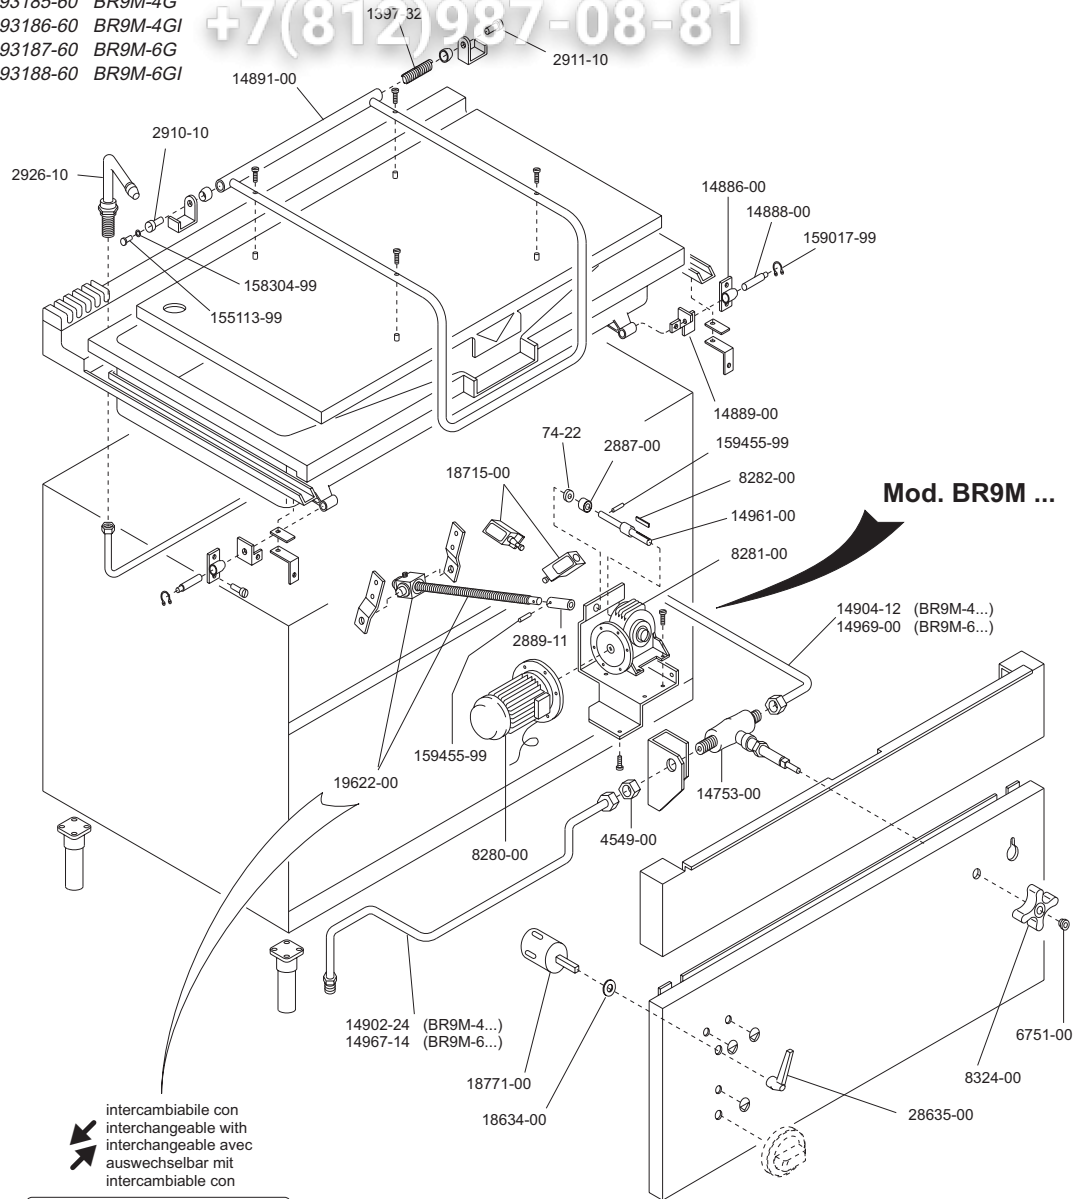

BR9/BR9M-4...

BR9M-6...

BR9SB-4...

SERIE 900

Зип Общепит

vsezip.ru

BRASIERE ROVESCIBILI

TILTING BRATT PANS

SAUTEUSES BASCULANTES

KIPPBRATPFANNEN

SARTENES VOLCABLES

93190-60 BR9-4E
93191-60 BR9-4EI
93195-60 BR9M-4E
93196-60 BR9M-4EI
93197-60 BR9M-6E
93198-60 BR9M-6EI

93180-60 BR9-4G
93181-60 BR9-4GI
93185-60 BR9M-4G
93186-60 BR9M-4GI
93187-60 BR9M-6G
93188-60 BR9M-6GI

+7(812)987-08-81

intercambiabile con
interchangeable with
interchangeable avec
auswechselbar mit
intercambiabile con