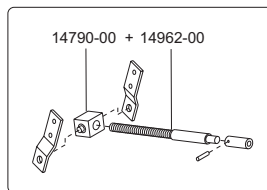

+7(812)987-08-81

intercambiabile con
interchangeable with
interchangeable avec
auswechselbar mit
intercambiabile con

Mod. BR9-4E, ... 4EI

 MARENO INDUSTRIE ALI spa Mareno di Piave (TV)	ELABORATO:	APPROVATO:	GRUPPO:	DENOMINAZIONE:		
	<i>Platt</i>		Serie 900	Mobile e sistemi movimento vasca		
	DATA:	DATA:	PARTICOLARE:	REV. N.	DEL	DISEGNO N.
	10 Dic 96	10 Dic 96	Disegno esploso per ricambi	▼	▼	▼
SOST. DIS.	Z00 - 9612.3.9.42.BRM		Z00 - 9612.3.9.42.BRM			