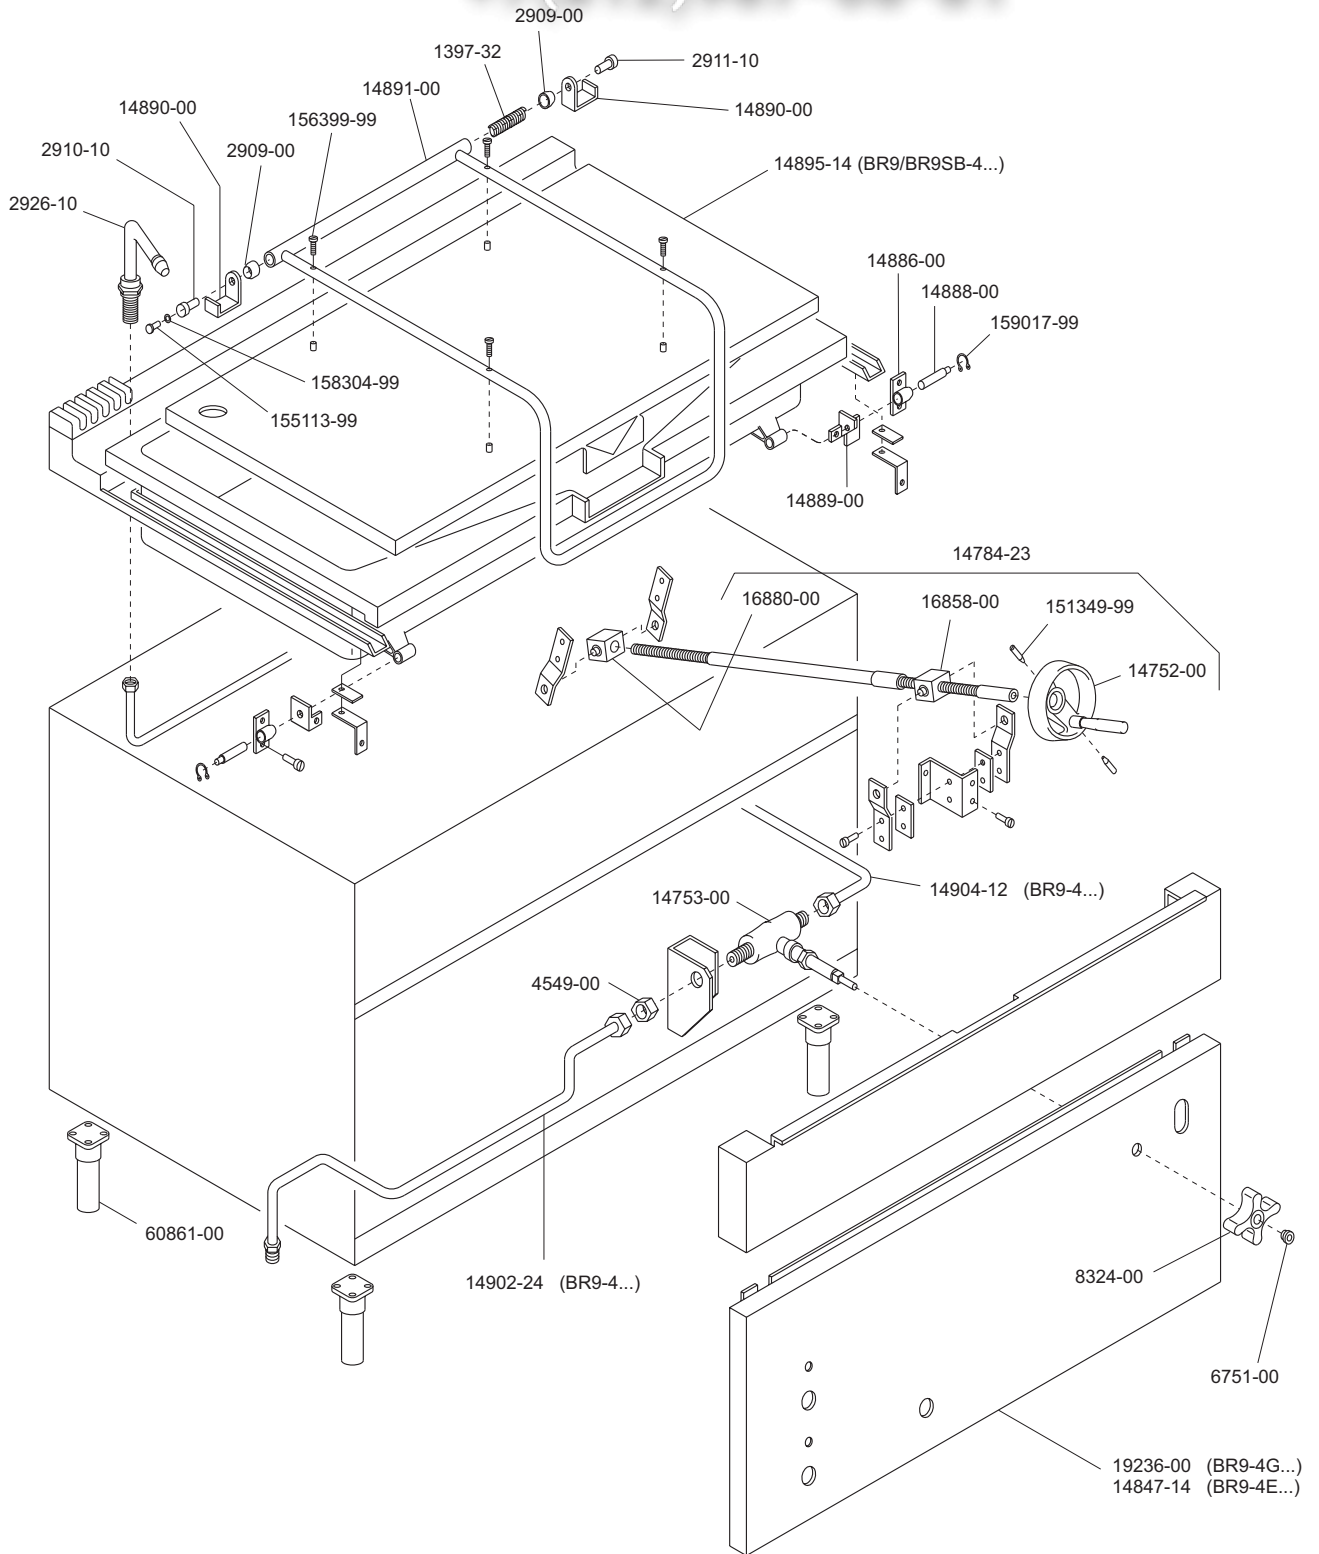

BR9-4...
BR9SB-4...

SERIE 900

Зип Общежитие
vsezip.ru

BRASIERE ROVESCIBILI A GAS ED ELETTRICHE
GAS AND ELECTRIC HEATED TILTING BRATT PANS
SAUTEUSES BASCULANTES A GAZ ET ELECTRIQUES
KIPPBRATPFANNEN GAS UND ELEKTRISCH BEHEIZT
CARTENES VOLCABLES A GAS Y ELECTRICAS

+7(812)987-08-81

  MARENO INDUSTRIE ALI spa Mareno di Piave (TV)	ELABORATO:	APPROVATO:	GRUPPO:	DENOMINAZIONE:		
	DATA:	DATA:	PARTICOLARE:	Mobile e sistema di sollevamento manuale		
	SOST. DIS.	Z01 - 9610.3.9.13.BRV	Disegno esploso per ricambi	REV. N.	DEL	DISEGNO N.
				▼	▼	▼
				Z 0 1 - 9 6 1 0 . 3 . 9 . 1 3 . B R V