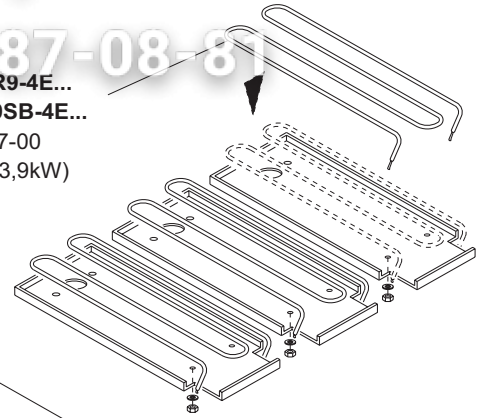

BR9/BR9M-4...
BR9M-6...   *SERIE 900*
BR9SB-4...

BRASIERE ROVESCIBILI ELETTRICHE
ELECTRIC HEATED TILTING BRATT PANS
SAUTEUSES BASCULANTES ELECTRIQUES
KIPPBRATPFANNEN ELEKTRISCH BEHEIZT
SARTENES VOLCABLES ELECTRICAS

93190-60 BR9-4E
93191-60 BR9-4EI

93195-60 BR9M-4E
93196-60 BR9M-4EI

93197-60 BR9M-6E
93198-60 BR9M-6EI

+7(812)987-08-81

Mod. BR9-4E...
Mod. BR9SB-4E...
18787-00
(230V - 3,9kW)

Mod. BR9M-6E...
18788-00
(230V - 5,85kW)

  MARENO INDUSTRIE ALI spa Mareno di Piave (TV)	ELABORATO:	APPROVATO:	GRUPPO:	DENOMINAZIONE:		
	<i>Platt</i>		Serie 900	Impianto elettrico		
	DATA:	DATA:	PARTICOLARE:	REV. N.	DEL	DISEGNO N.
	10 Dic 96	10 Dic 96	Disegno esploso per ricambi	▼	▼	▼
SOST. DIS.	Z00 - 9612.3.9.41.BRE		Z00 - 9612.3.9.41.BRE