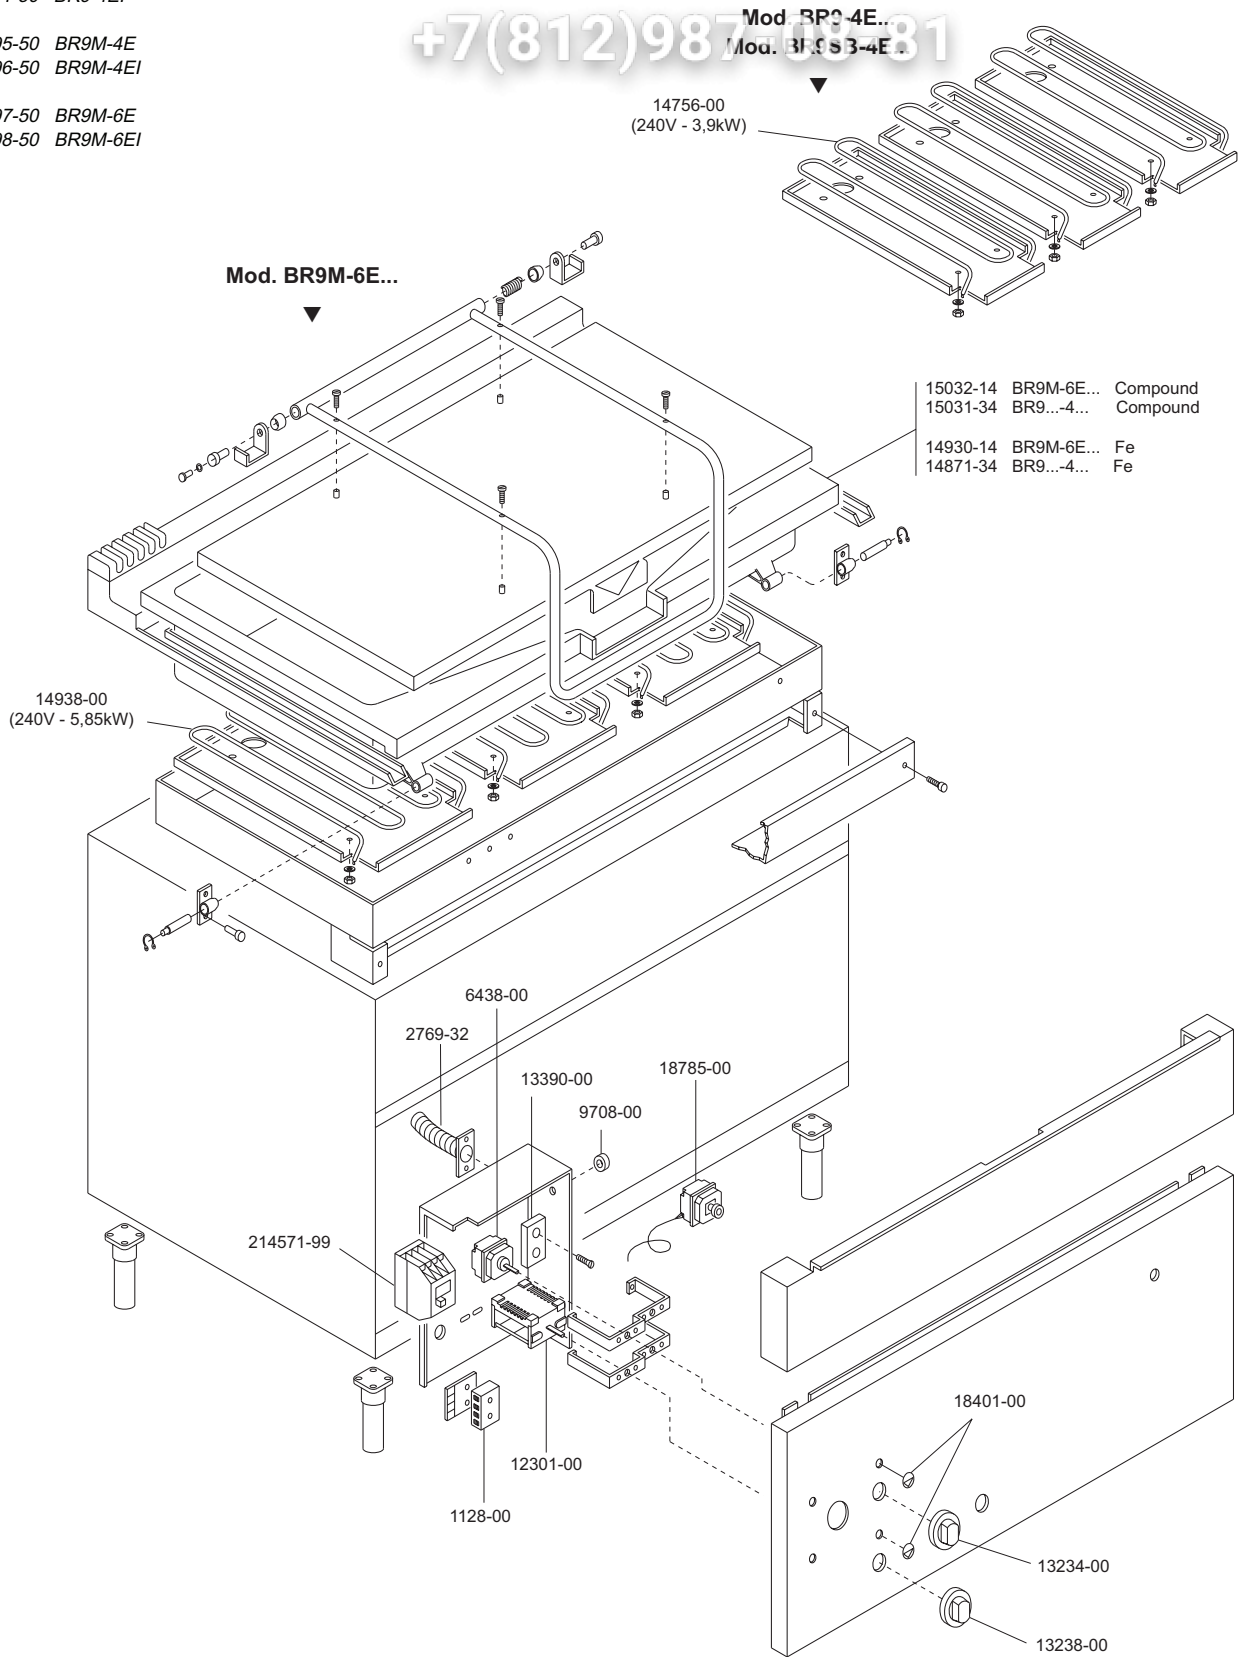

ELABORATO:	APPROVATO:	GRUPPO:	DENOMINAZIONE:		
<i>Plinetti</i>		Serie 900	Impianto elettrico		
DATA:	DATA:	PARTICOLARE:	REV. N.	DEL	DISEGNO N.
10 Dic 96	10 Dic 96	Disegno esploso per ricambi	▼	▼	▼
SOST. DIS.	Z01 - 9612.3.9.16.BRE		Z 0 1 - 9 6 1 2 . 3 . 9 . 1 6 . B R E