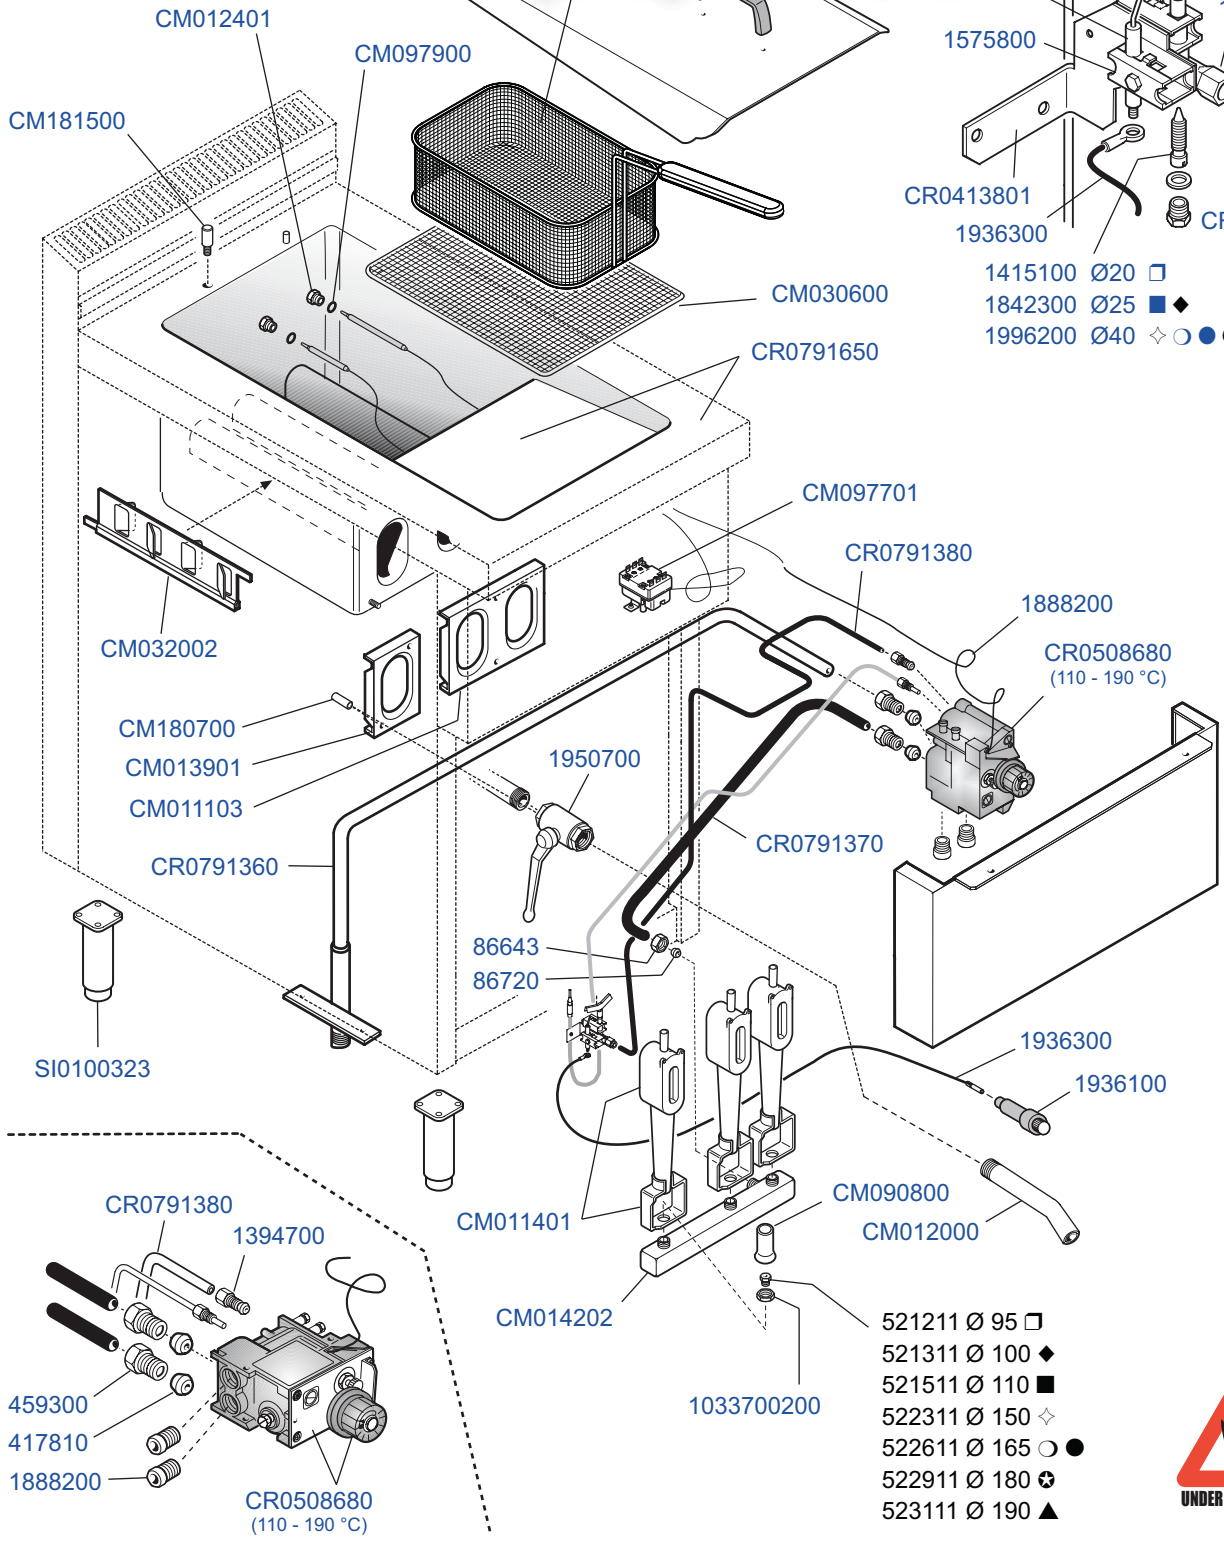

70-EASY

Зип Общепит

FRIGGITRICI A GAS - 15 LITRI
 GAS HEATED FRYERS - 15 LITERS
 FRITEUSES A GAZ - 15 LITRES
 GASBEHEIZTE FRITEUSEN - 15 LITERS

Mod.

EF74G15 CR0595830

CM030400
 (cm 25,5 x 29 x 12H)

- 1415100 Ø20 □
- 1842300 Ø25 ■ ◆
- 1996200 Ø40 ◇ ○ ● ⊕ ▲

- 521211 Ø 95 □
- 521311 Ø 100 ◆
- 521511 Ø 110 ■
- 522311 Ø 150 ◇
- 522611 Ø 165 ○ ●
- 522911 Ø 180 ⊕
- 523111 Ø 190 ▲

ID GAS: □ G30/50 ◆ G30/37 ■ G30/29 ○ G20/20 ◇ G20/25 ● G25/25 ⊕ G25.1/25 ▲ G25/20 ⊕ G120/8 + G110/8

 MARENO INDUSTRIE ALI spa Mareno di Piave (TV)	ELABORATO:	APPROVATO:	GRUPPO:	DENOMINAZIONE:		
	LZ		Serie EASY	Impianto gas e mobile		
	DATA:	DATA:	PARTICOLARE:	REV. N.	DEL	DISEGNO N.
	11 Ott 2010	11 Ott 2010	Disegno esploso per ricambi	▼	▼	▼
SOST. DIS.				Z00	1010	3.E5Y.31