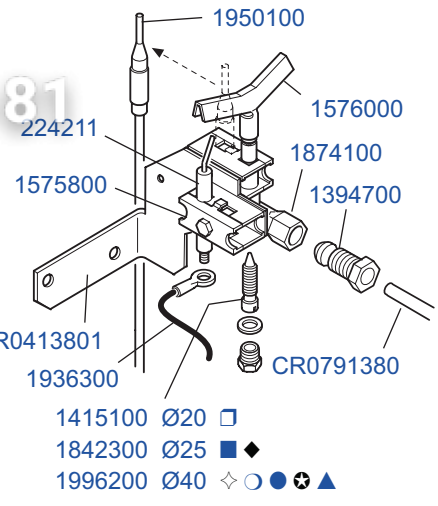

70-EASY

Зип Общепит

FRIGGITRICI A GAS - 15 LITRI
 GAS HEATED FRYERS - 15 LITERS
 FRITEUSES A GAZ - 15 LITRES
 GASBEHEIZTE FRITEUSEN - 15 LITERS

Mod.

EF74G15 CR0595830

CM030400
 (cm 25,5 x 29 x 12H)

- 1415100 Ø20 □
- 1842300 Ø25 ■ ◆
- 1996200 Ø40 ◇ ○ ● ⊕ ▲

- 521211 Ø 95 □
- 521311 Ø 100 ◆
- 521511 Ø 110 ■
- 522311 Ø 150 ◇
- 522611 Ø 165 ○ ●
- 522911 Ø 180 ⊕
- 523111 Ø 190 ▲

ID GAS: □ G30/50 ◆ G30/37 ■ G30/29 ○ G20/20 ◇ G20/25 ● G25/25 ⊕ G25.1/25 ▲ G25/20 ⊕ G120/8 + G110/8