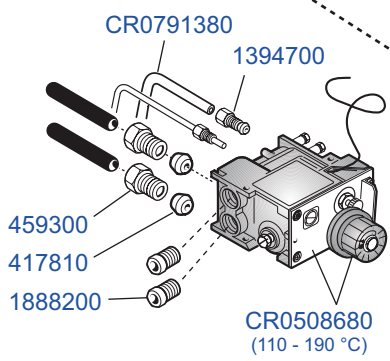

70-EASY

Зип Общепит

FRIGGITRICI A GAS - 15 LITRI
 GAS HEATED FRYERS - 15 LITERS
 FRITEUSES A GAZ - 15 LITRES
 GASBEHEIZTE FRITEUSEN - 15 LITERS

Mod.

EF74G15 CR0595830

CM030400
 (cm 25,5 x 29 x 12H)

- 1415100 Ø20 □
- 1842300 Ø25 ■ ◆
- 1996200 Ø40 ◇ ○ ● ⊕ ▲

- 521211 Ø 95 □
- 521311 Ø 100 ◆
- 521511 Ø 110 ■
- 522311 Ø 150 ◇
- 522611 Ø 165 ○ ●
- 522911 Ø 180 ⊕
- 523111 Ø 190 ▲

ID GAS: □ G30/50 ◆ G30/37 ■ G30/29 ○ G20/20 ◇ G20/25 ● G25/25 ⊕ G25.1/25 ▲ G25/20 ⊕ G120/8 + G110/8