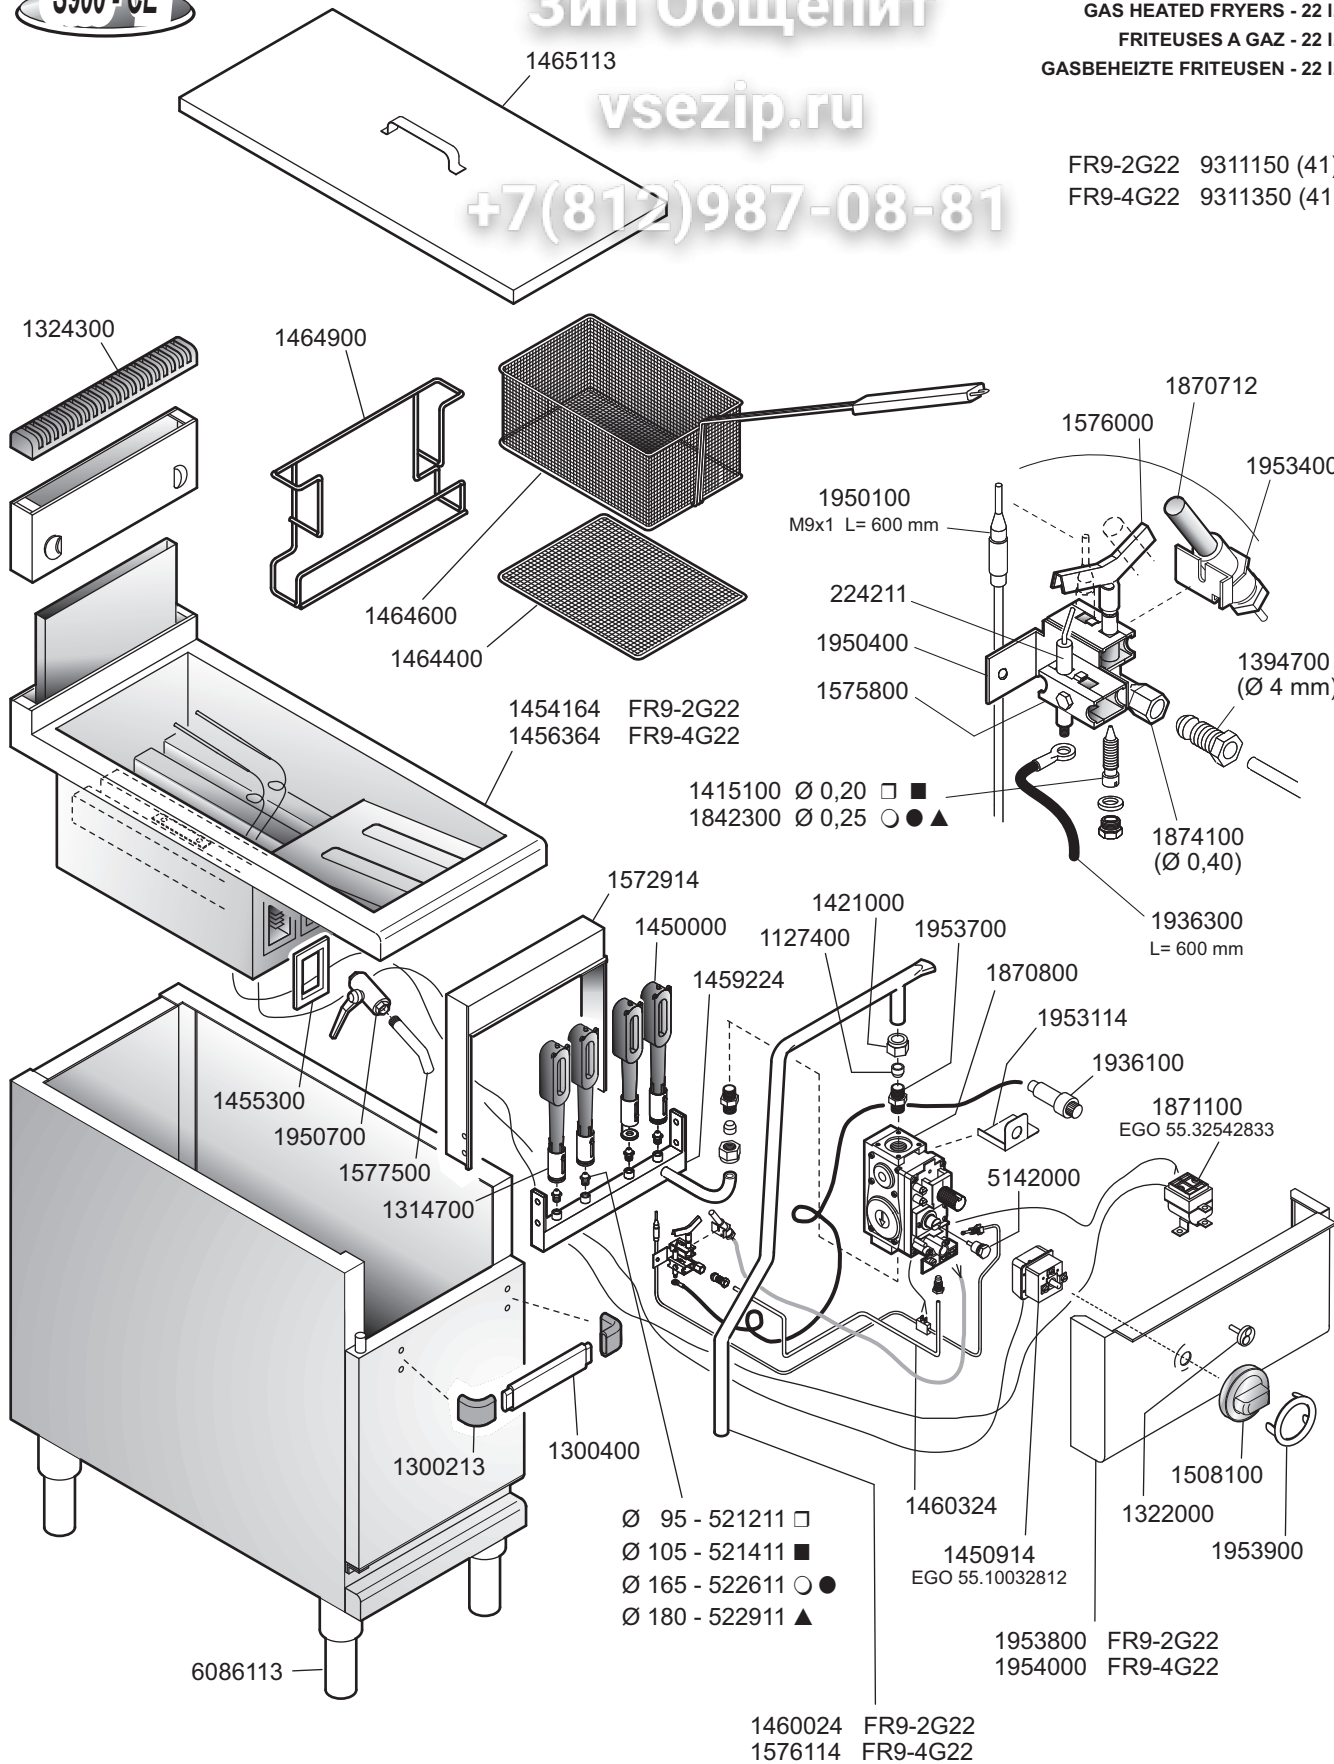

S900-CE

Зип Общепит

vsezip.ru

+7(812)987-08-81

FRIGGITRICI A GAS - 22 I.  
GAS HEATED FRYERS - 22 I.  
FRITEUSES A GAZ - 22 I.  
GASBEHEIZTE FRITEUSEN - 22 I.

FR9-2G22 9311150 (41)  
FR9-4G22 9311350 (41)

ID GAS: □ G30/50 ■ G30/29 ○ G20/20 ● G25/25 ▲ G25/20