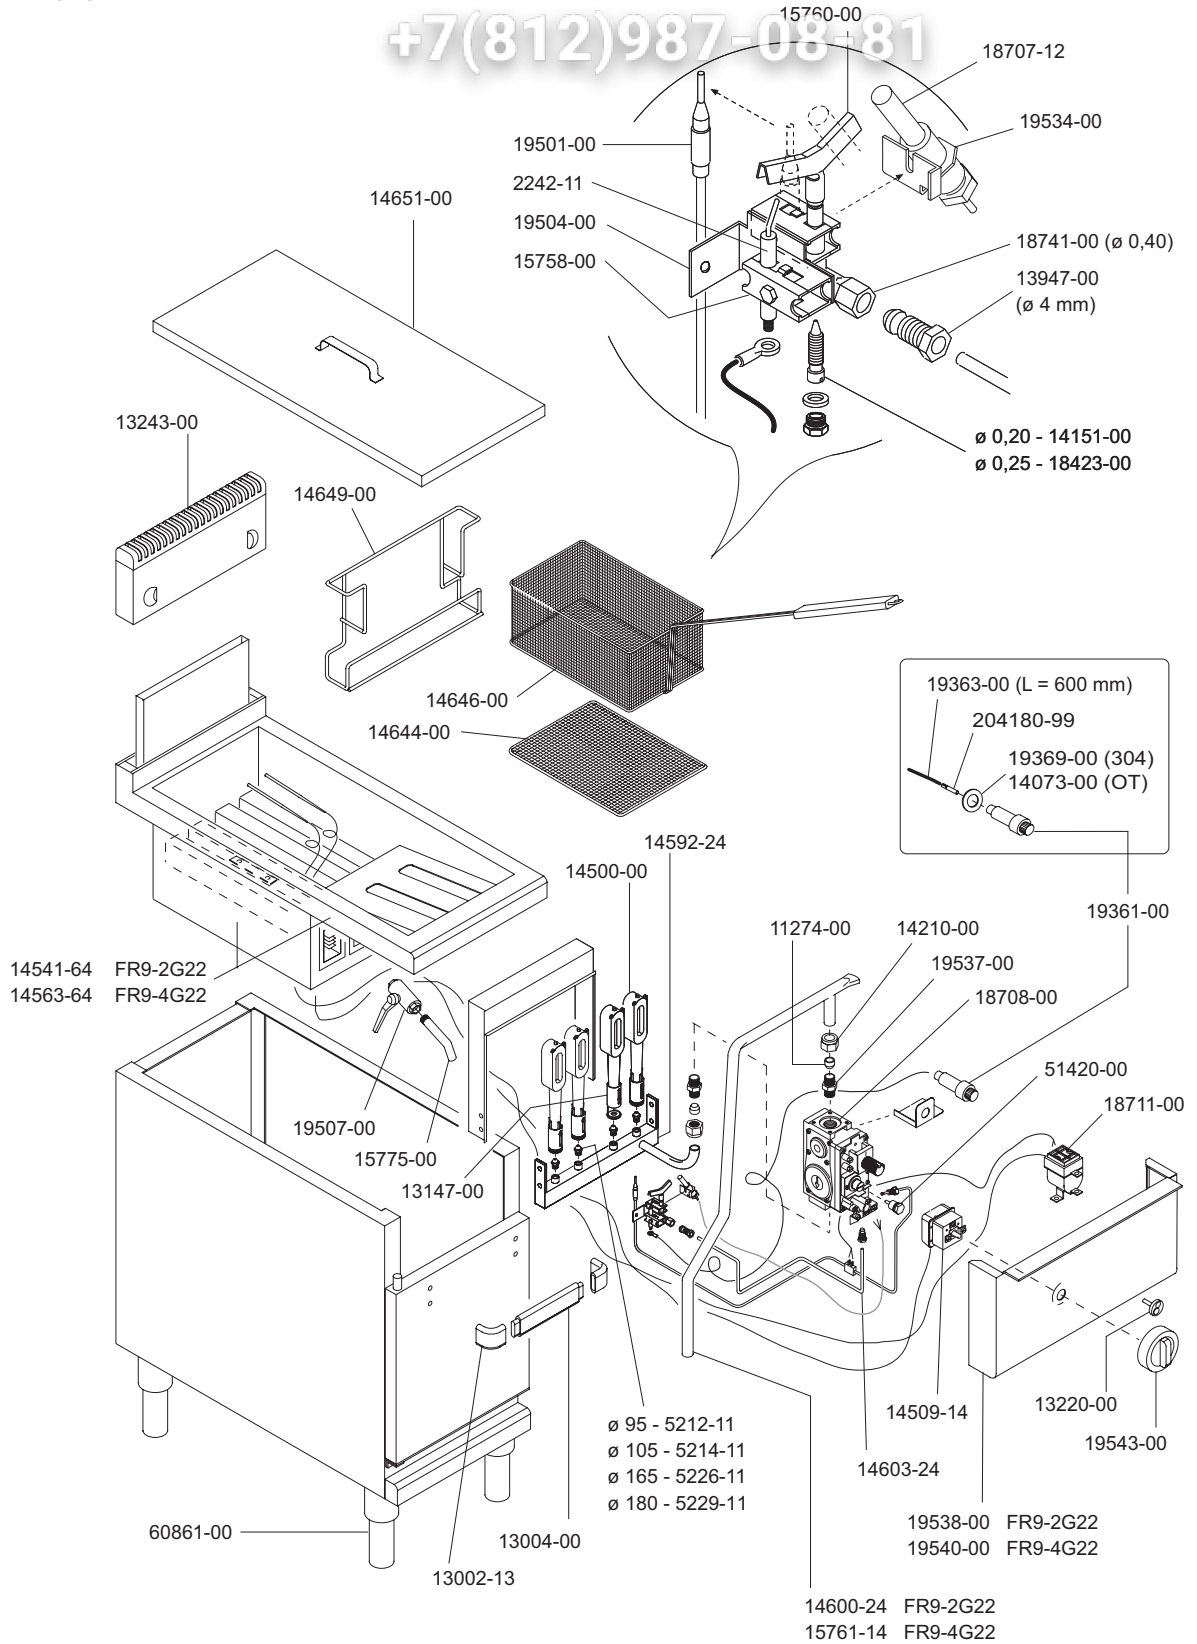

FR9 ... -2G22  
FR9 ... -4G22

SERIE 900  
SERIE 90HT

Зип Общепит  
vsezip.ru

FRIGGITRICI A GAS  
GAS HEATED FRYERS  
FRITEUSES A GAZ  
GASBEHEIZTE FRITEUSEN  
FREIDORAS A GAS

93111-41 FR9-2G22  
93113-41 FR9-4G22

+7(812)987-08181

 MARENO INDUSTRIE ALI spa Mareno di Piave (TV)	ELABORATO:	APPROVATO:	GRUPPO:	DENOMINAZIONE:		
	<i>Plumelle</i>		Serie 900	Impianto gas		
	DATA:	DATA:	PARTICOLARE:	REV. N.	DEL	DISEGNO N.
	10 Ott 96	10 Ott 96	Disegno esploso per ricambi	▼	▼	▼
SOST. DIS.	Z02 - 9610.3.9.24.FR2		Z02 - 9610.3.9.24.FR2			

 MARENO INDUSTRIE ALI spa <sup>pa</sup> Mareno di Piave (TV)	ELABORATO:	APPROVATO:	GRUPPO:	DENOMINAZIONE:		
	Z. G.		Serie 90	Impianto gas		
	DATA:	DATA:	PARTICOLARE:	REV. N.	DEL	DISEGNO N.
	26 Apr 1996	26 Apr 1996	Disegno esploso per ricambi	▼	▼	▼
SOST. DIS.	Z02 9610 3.9.24.FR2		CE	Z 0 3	1 0 1 1	3 . 9 . 2 4