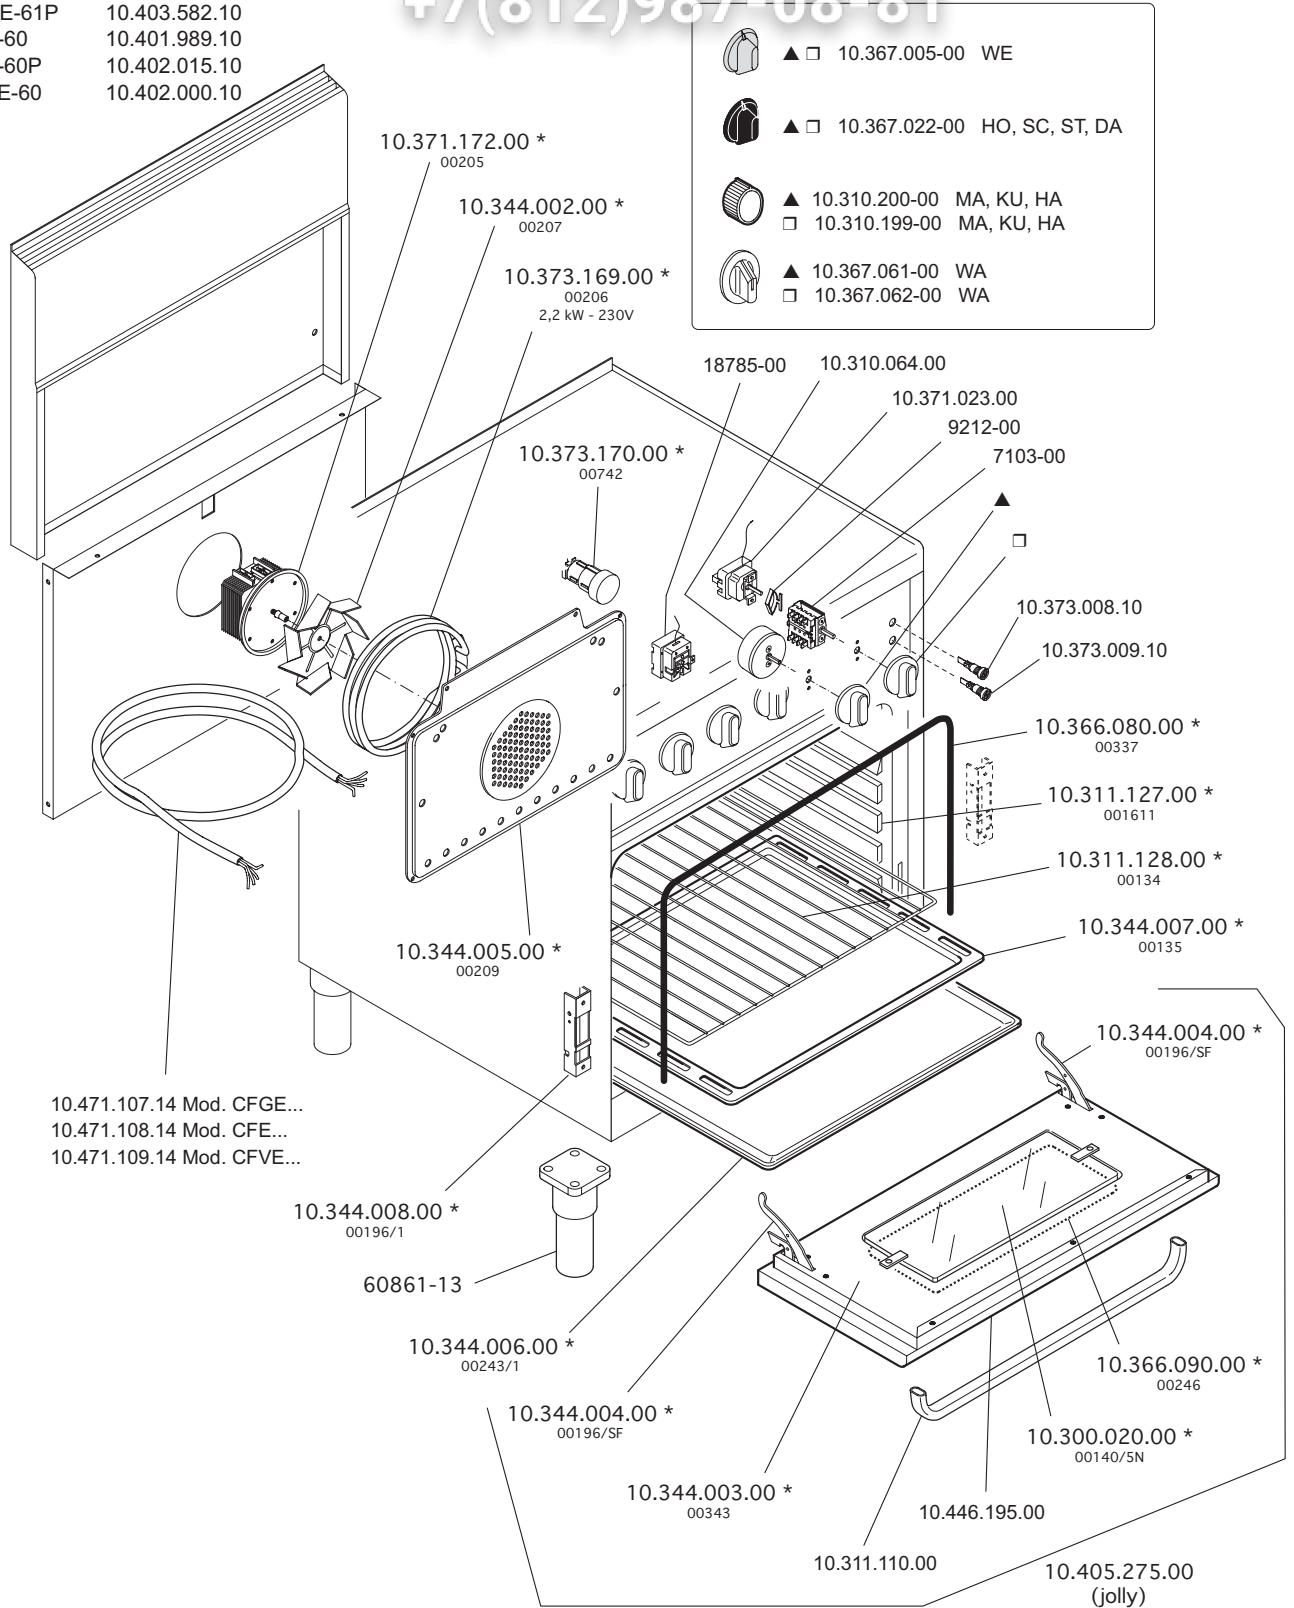

- 10.367.005-00 WE
- 10.367.022-00 HO, SC, ST, DA
- 10.310.200-00 MA, KU, HA
- 10.310.199-00 MA, KU, HA
- 10.367.061-00 WA
- 10.367.062-00 WA

MARENO INDUSTRIE ALI spa Mareno di Piave (TV)	ELABORATO:	APPROVATO:	GRUPPO:	DENOMINAZIONE:		
	<i>Plonatt</i>		Serie CE 600 (snack)	Impianto elettrico e mobile		
	DATA:	DATA:	PARTICOLARE:	REV. N.	DEL	DISEGNO N.
	10 Nov 98	10 Nov 98	Disegno esploso per ricambi	▼	▼	▼
SOST. DIS.	Z00 - 9610.3.6.35.FCE		Z00 - 9811.3.6.54.FCE