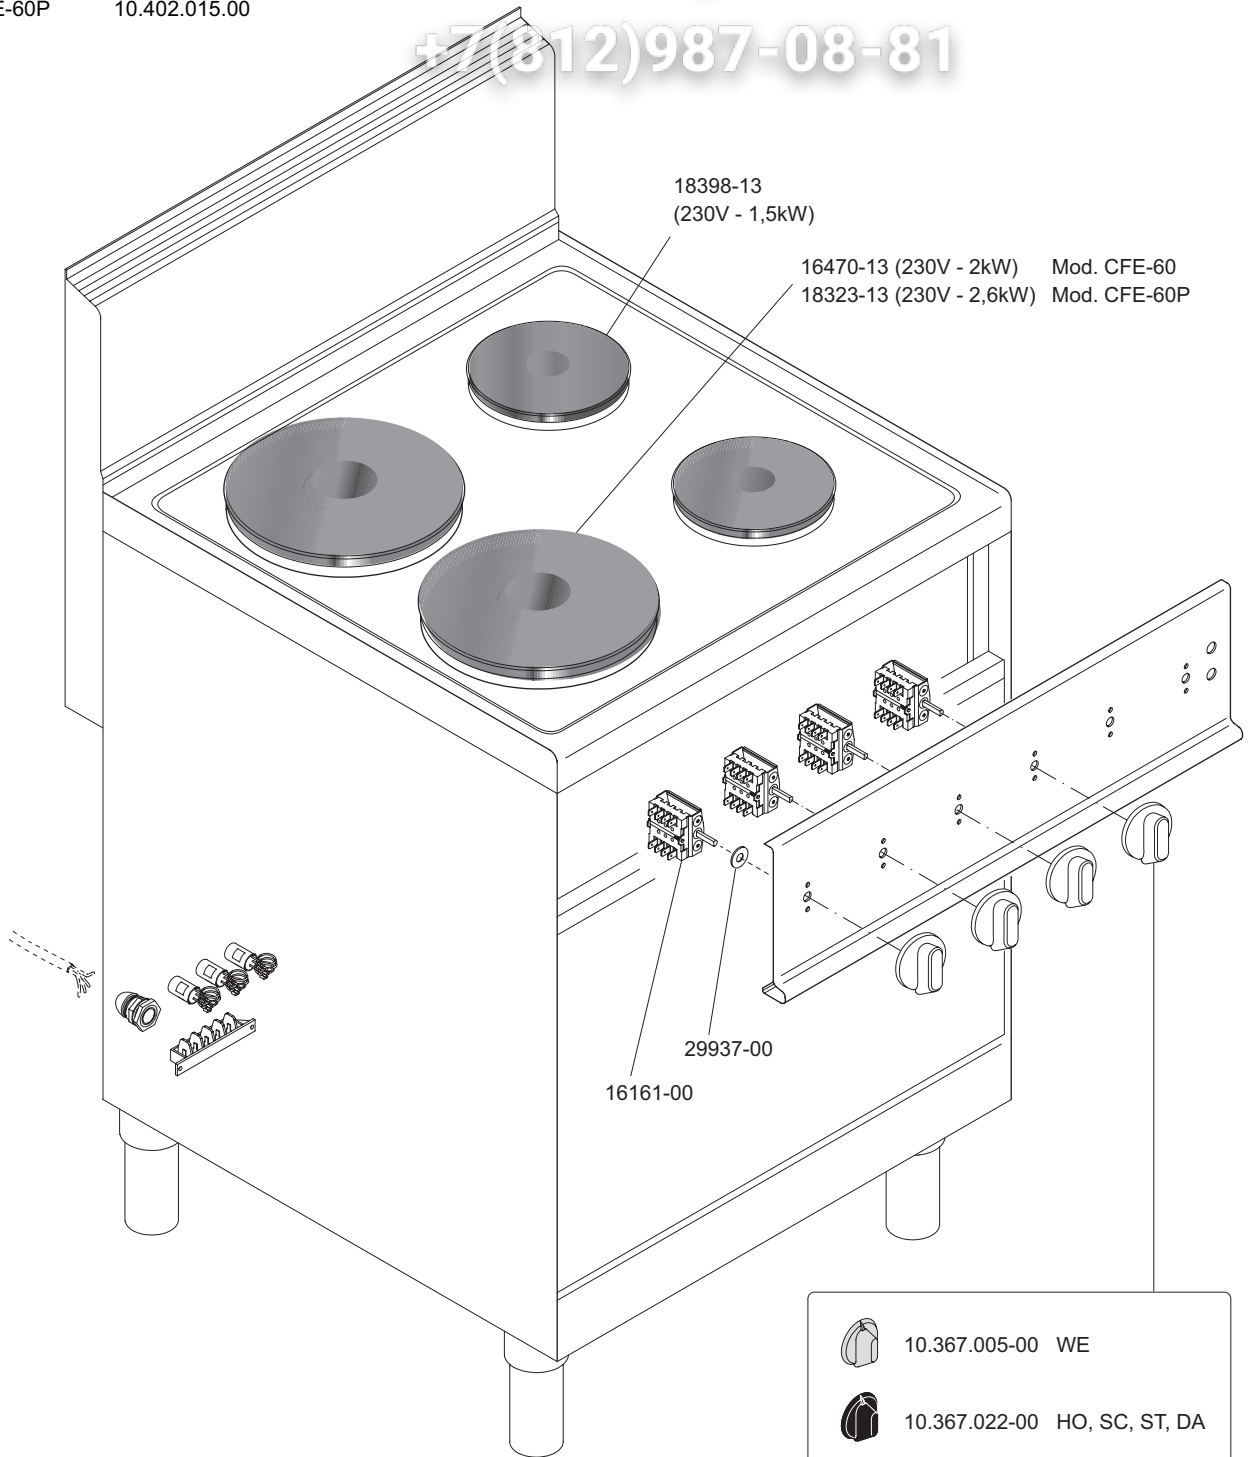

- 10.367.005-00 WE
- 10.367.022-00 HO, SC, ST, DA
- 10.367.012-00 MA, KU, HA
- 10.367.039-00 WA

MARENO INDUSTRIE ALI spa Mareno di Piave (TV)	ELABORATO:	APPROVATO:	GRUPPO:	DENOMINAZIONE:		
	<i>Plinella</i>		Serie CE 600 (Snack)	Impianto elettrico e mobile		
	DATA:	DATA:	PARTICOLARE:	REV. N.	DEL	DISEGNO N.
	10 Ott 96	10 Ott 96	Disegno esploso per ricambi	▼	▼	▼
SOST. DIS.	Z00 - 9610.3.6.27.CFE		Z00 - 9610.3.6.27.CFE