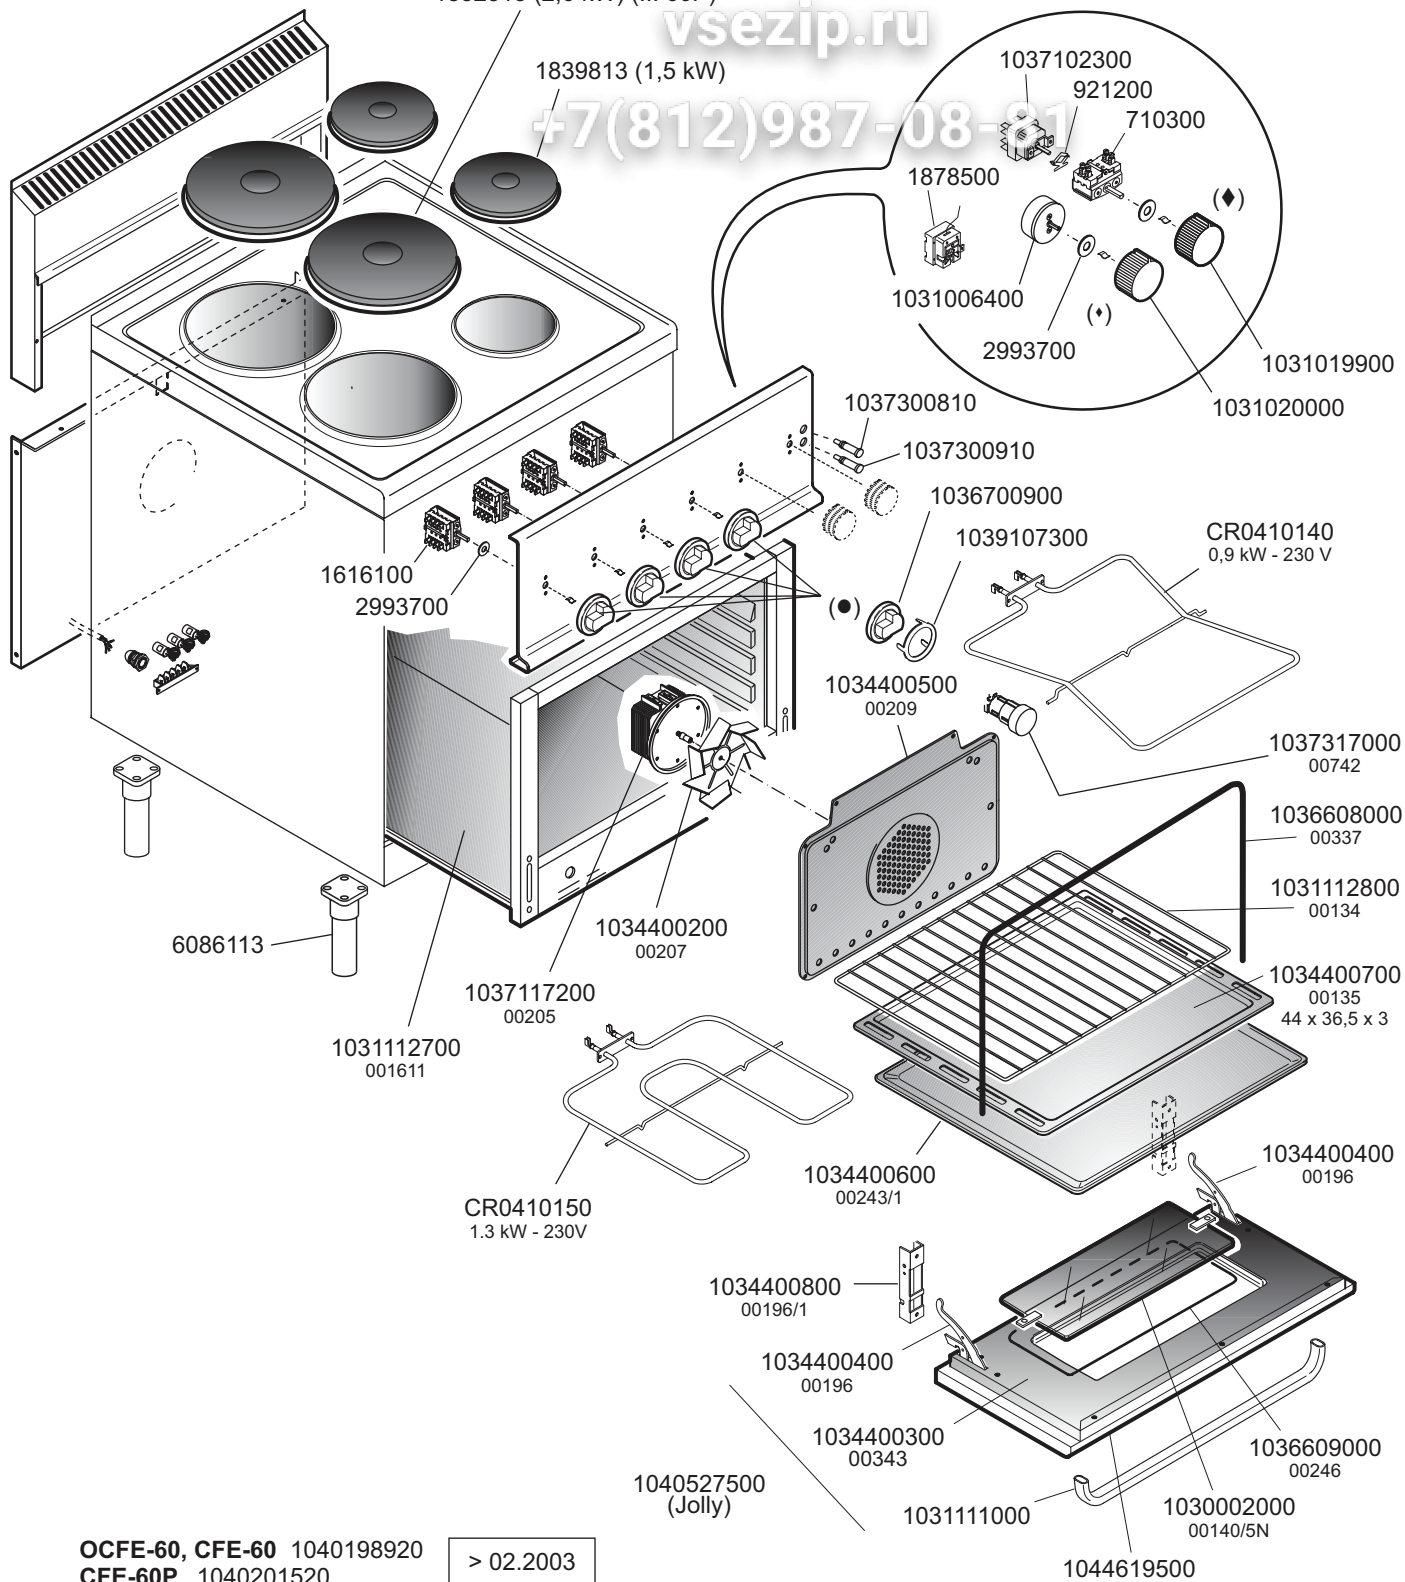

Зип Общепит

CUCINE ELETTRICHE
ELECTRIC HEATED RANGES
CUSINIÈRES ELECTRIQUES
ELEKTROBEHEIZTE HERDE

vsezip.ru

1647013 (2 kW) (... 60)
1832313 (2,6 kW) (... 60P)

1839813 (1,5 kW)

+7(812)987-08-81

OCFE-60, CFE-60 1040198920
CFE-60P 1040201520