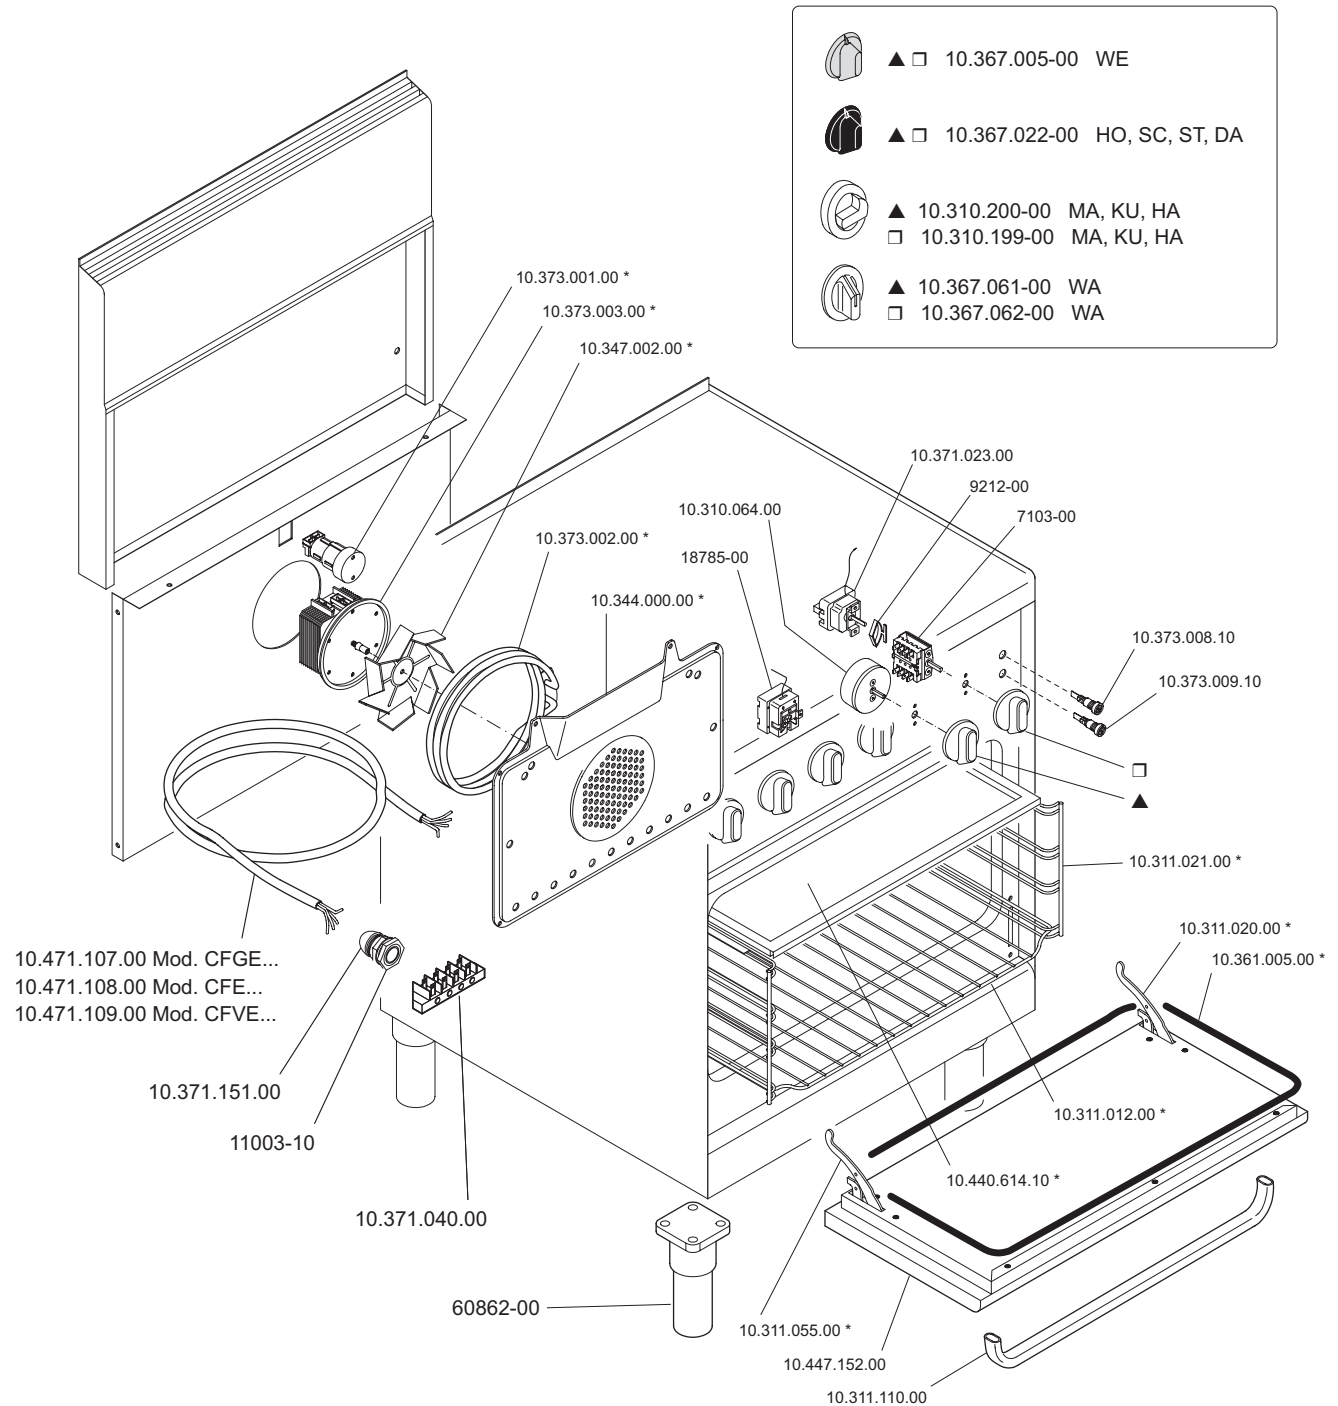

MARENO INDUSTRIE ALI spa Mareno di Piave (TV)	ELABORATO:	APPROVATO:	GRUPPO:	DENOMINAZIONE:		
	<i>Plinetti</i>		Serie CE 600 (snack)	Impianto elettrico e mobile		
	DATA:	DATA:	PARTICOLARE:	REV. N.	DEL	DISEGNO N.
	10 Ott 96	10 Ott 96	Disegno esploso per ricambi	▼	▼	▼
SOST. DIS.	Z00 - 9610.3.6.35.FCE		Z 0 0 - 9 6 1 0 . 3 . 6 . 3 5 . F C E