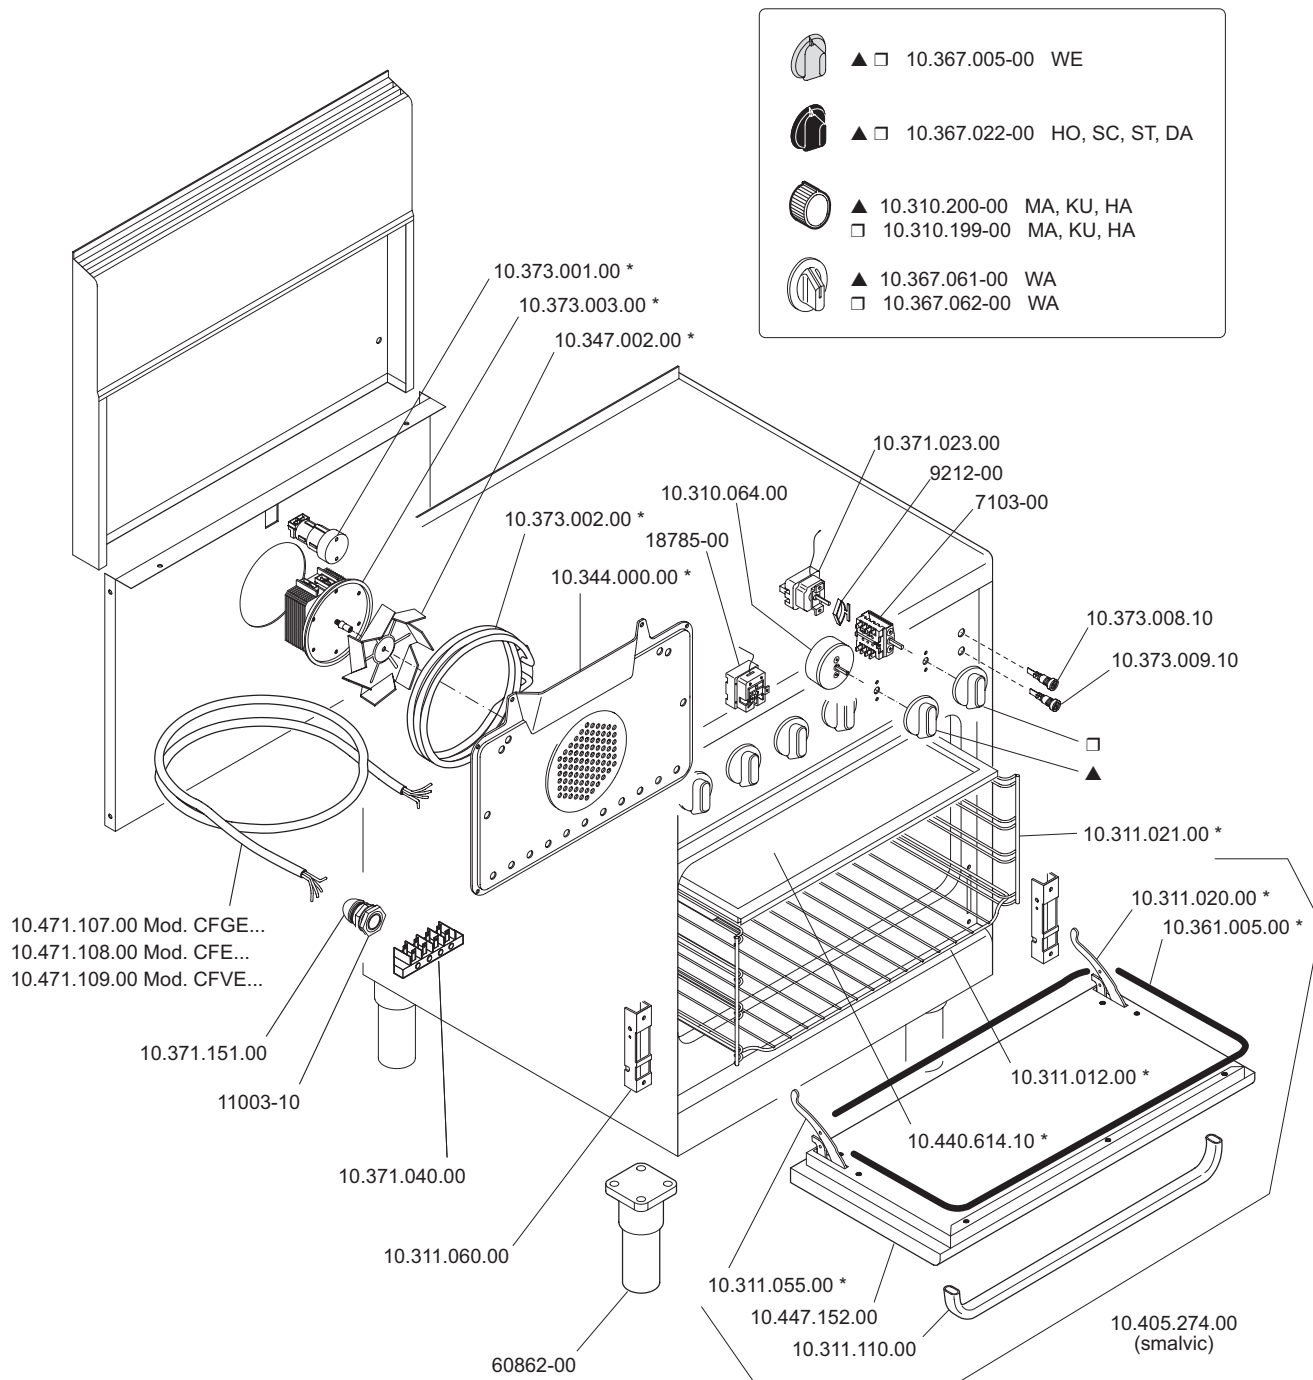

MARENO INDUSTRIE ALI spa Mareno di Piave (TV)	ELABORATO:	APPROVATO:	GRUPPO:	DENOMINAZIONE:		
	<i>Platt</i>		Serie CE 600 (snack)	Impianto elettrico e mobile		
	DATA:	DATA:	PARTICOLARE:	REV. N.	DEL	DISEGNO N.
	10 Ott 96	10 Ott 96	Disegno esploso per ricambi	▼	▼	▼
SOST. DIS.	Z00 - 9610.3.6.35.FCE		Z 0 1 - 9 8 1 1 . 3 . 6 . 3 5 . F C E