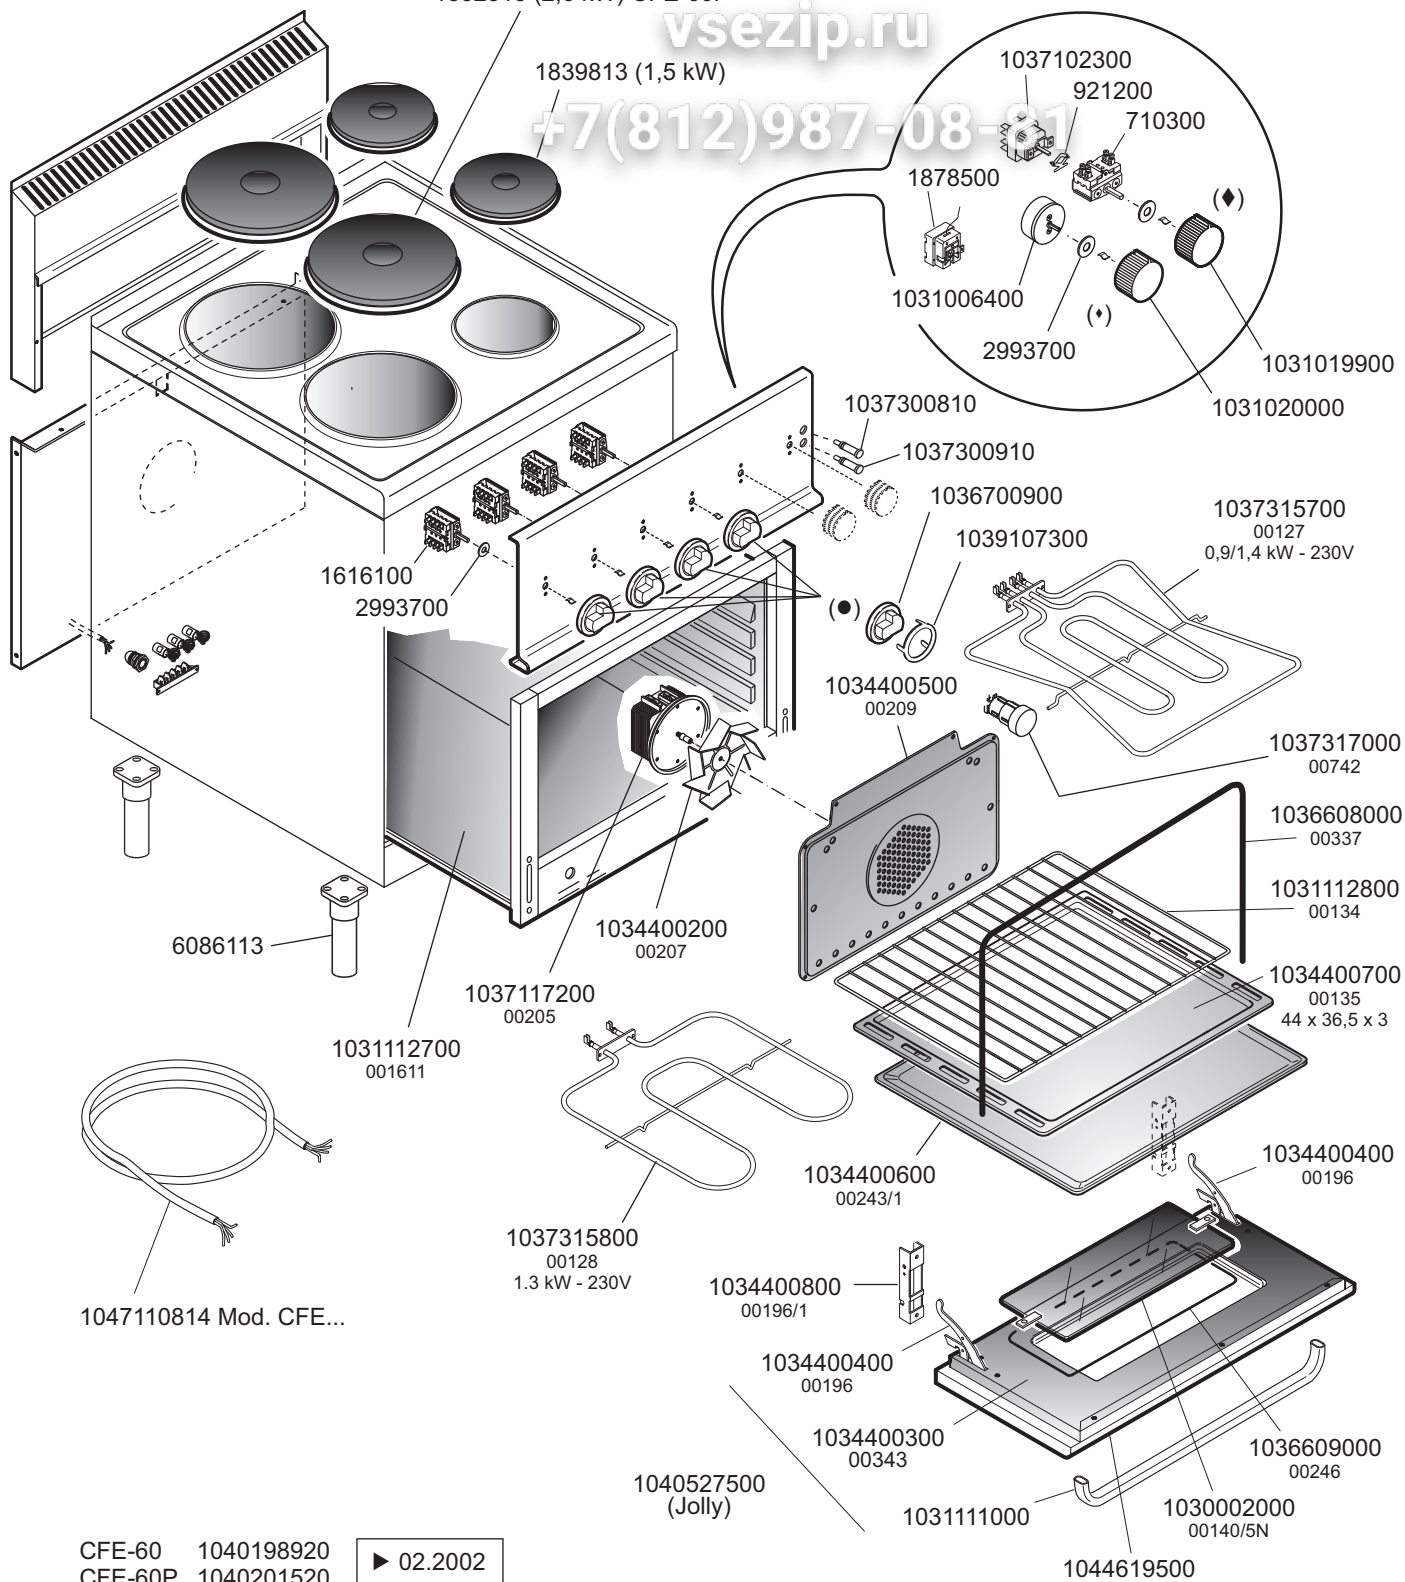

Zip Общепит

CUCINE ELETTRICHE
ELECTRIC HEATED RANGES
CUISINIÈRES ÉLECTRIQUES
ELEKTROBEHEIZTE HERDE

vsezip.ru

1647013 (2 kW) CFE-60
1832313 (2,6 kW) CFE-60P

1839813 (1,5 kW)

+7(812)987-08-81

CFE-60 1040198920
CFE-60P 1040201520