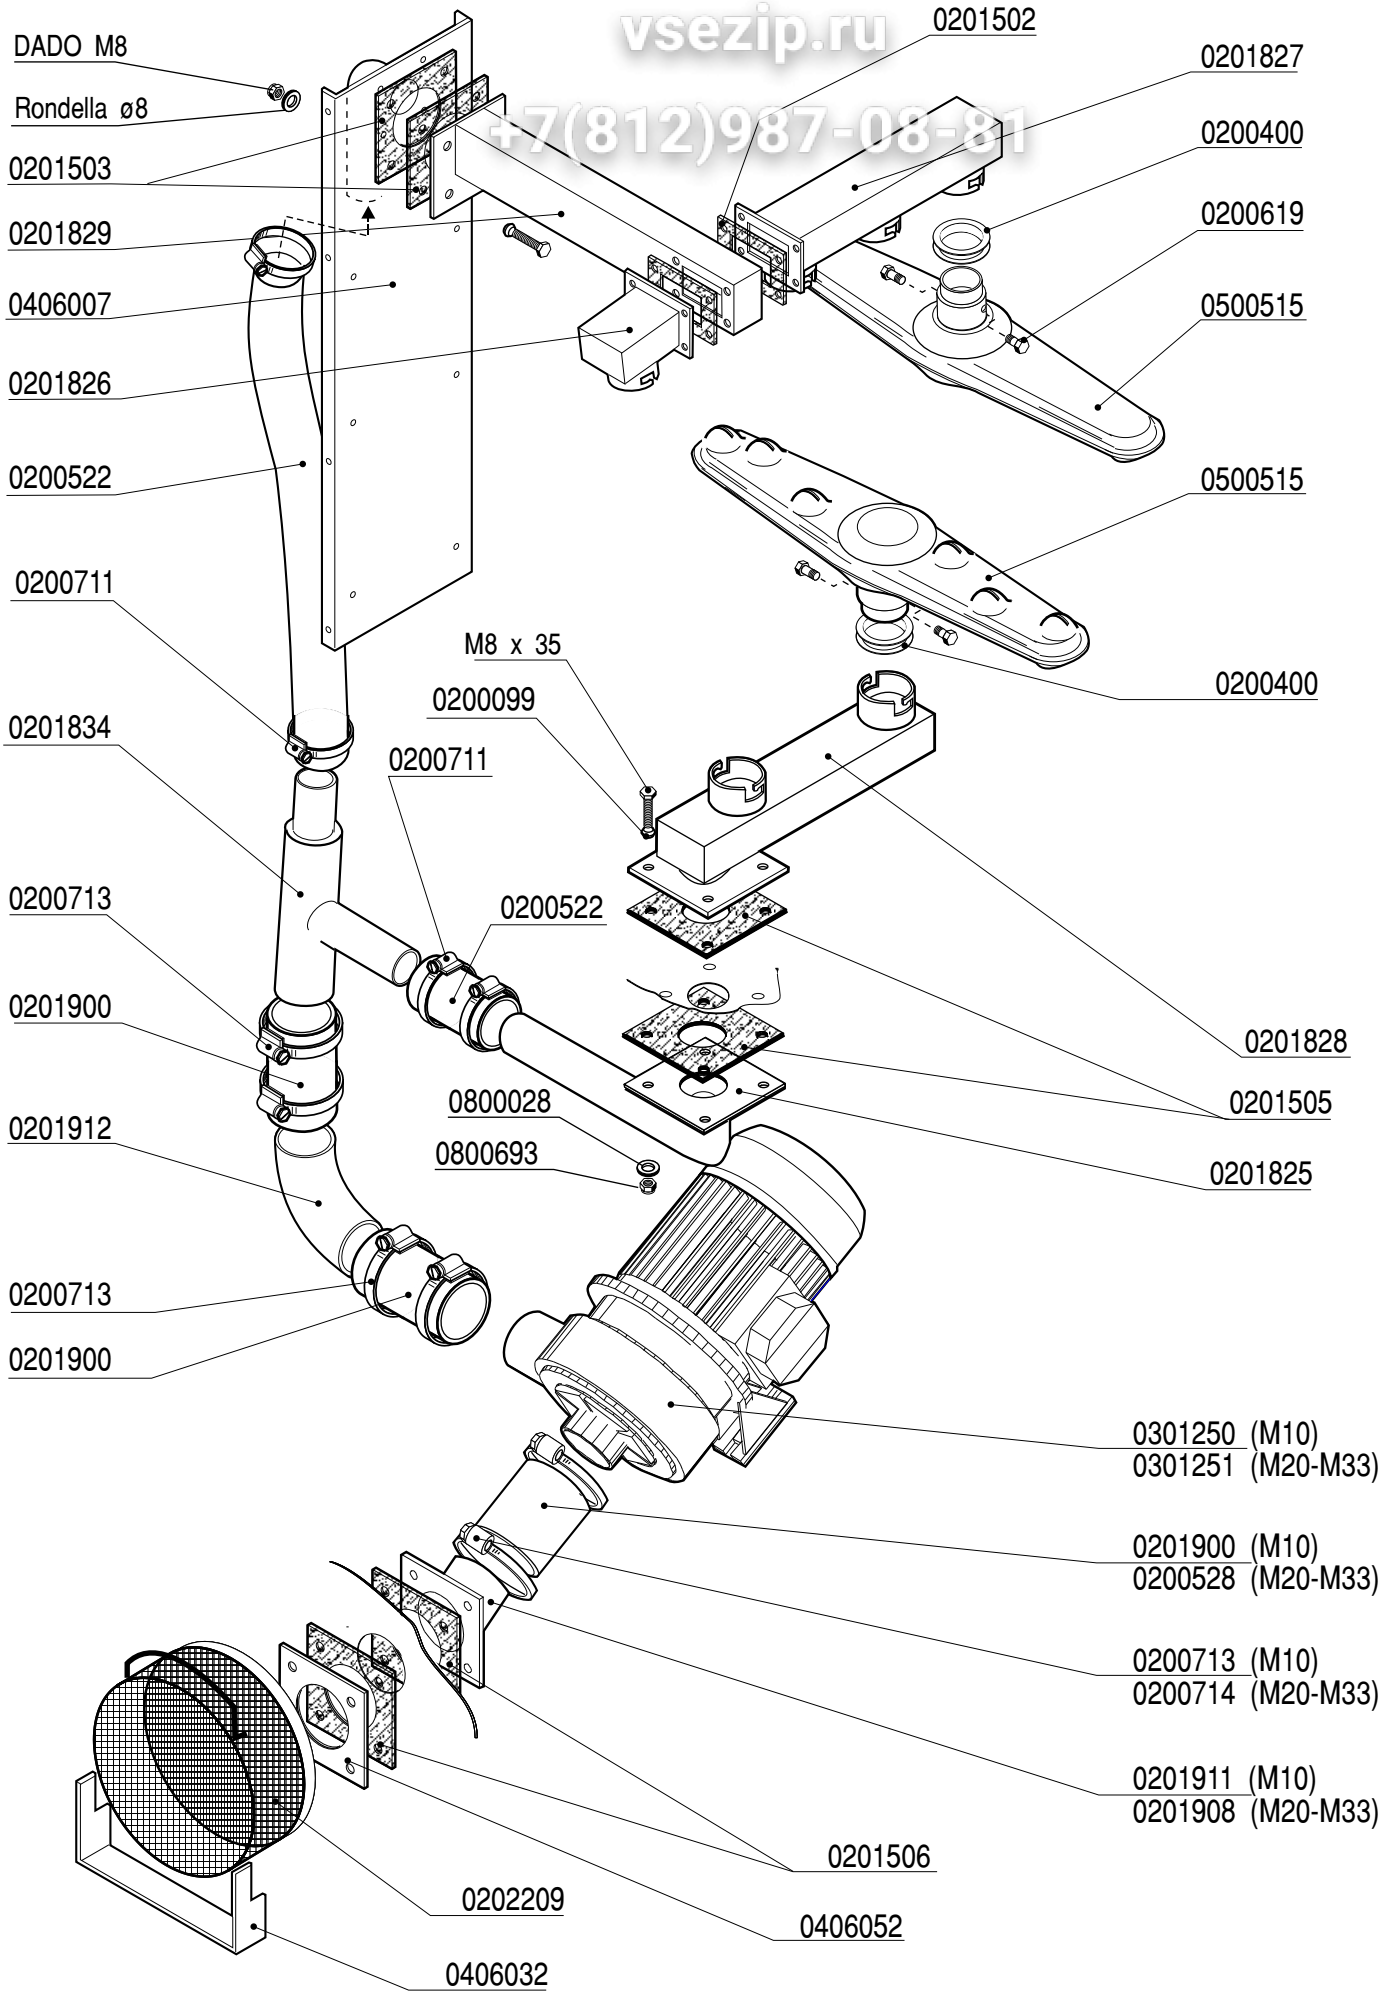

Зип Общепит

Lavastoviglie a TRAINO Cestelli
Lave-vaisselle á panier á TRACTION
Dishwashers with Pull-Through Rack
Geschirrspüler mit Korb-Zugvorrichtung

Matic 10
Matic 20
Matic 33 PRC

Ed. 04/98

PARTI DI RICAMBIO
PIECES DETACHEES
SPARE PARTS
ERSATZTEILE

0802790

0802793

M3

type
A 2G 1