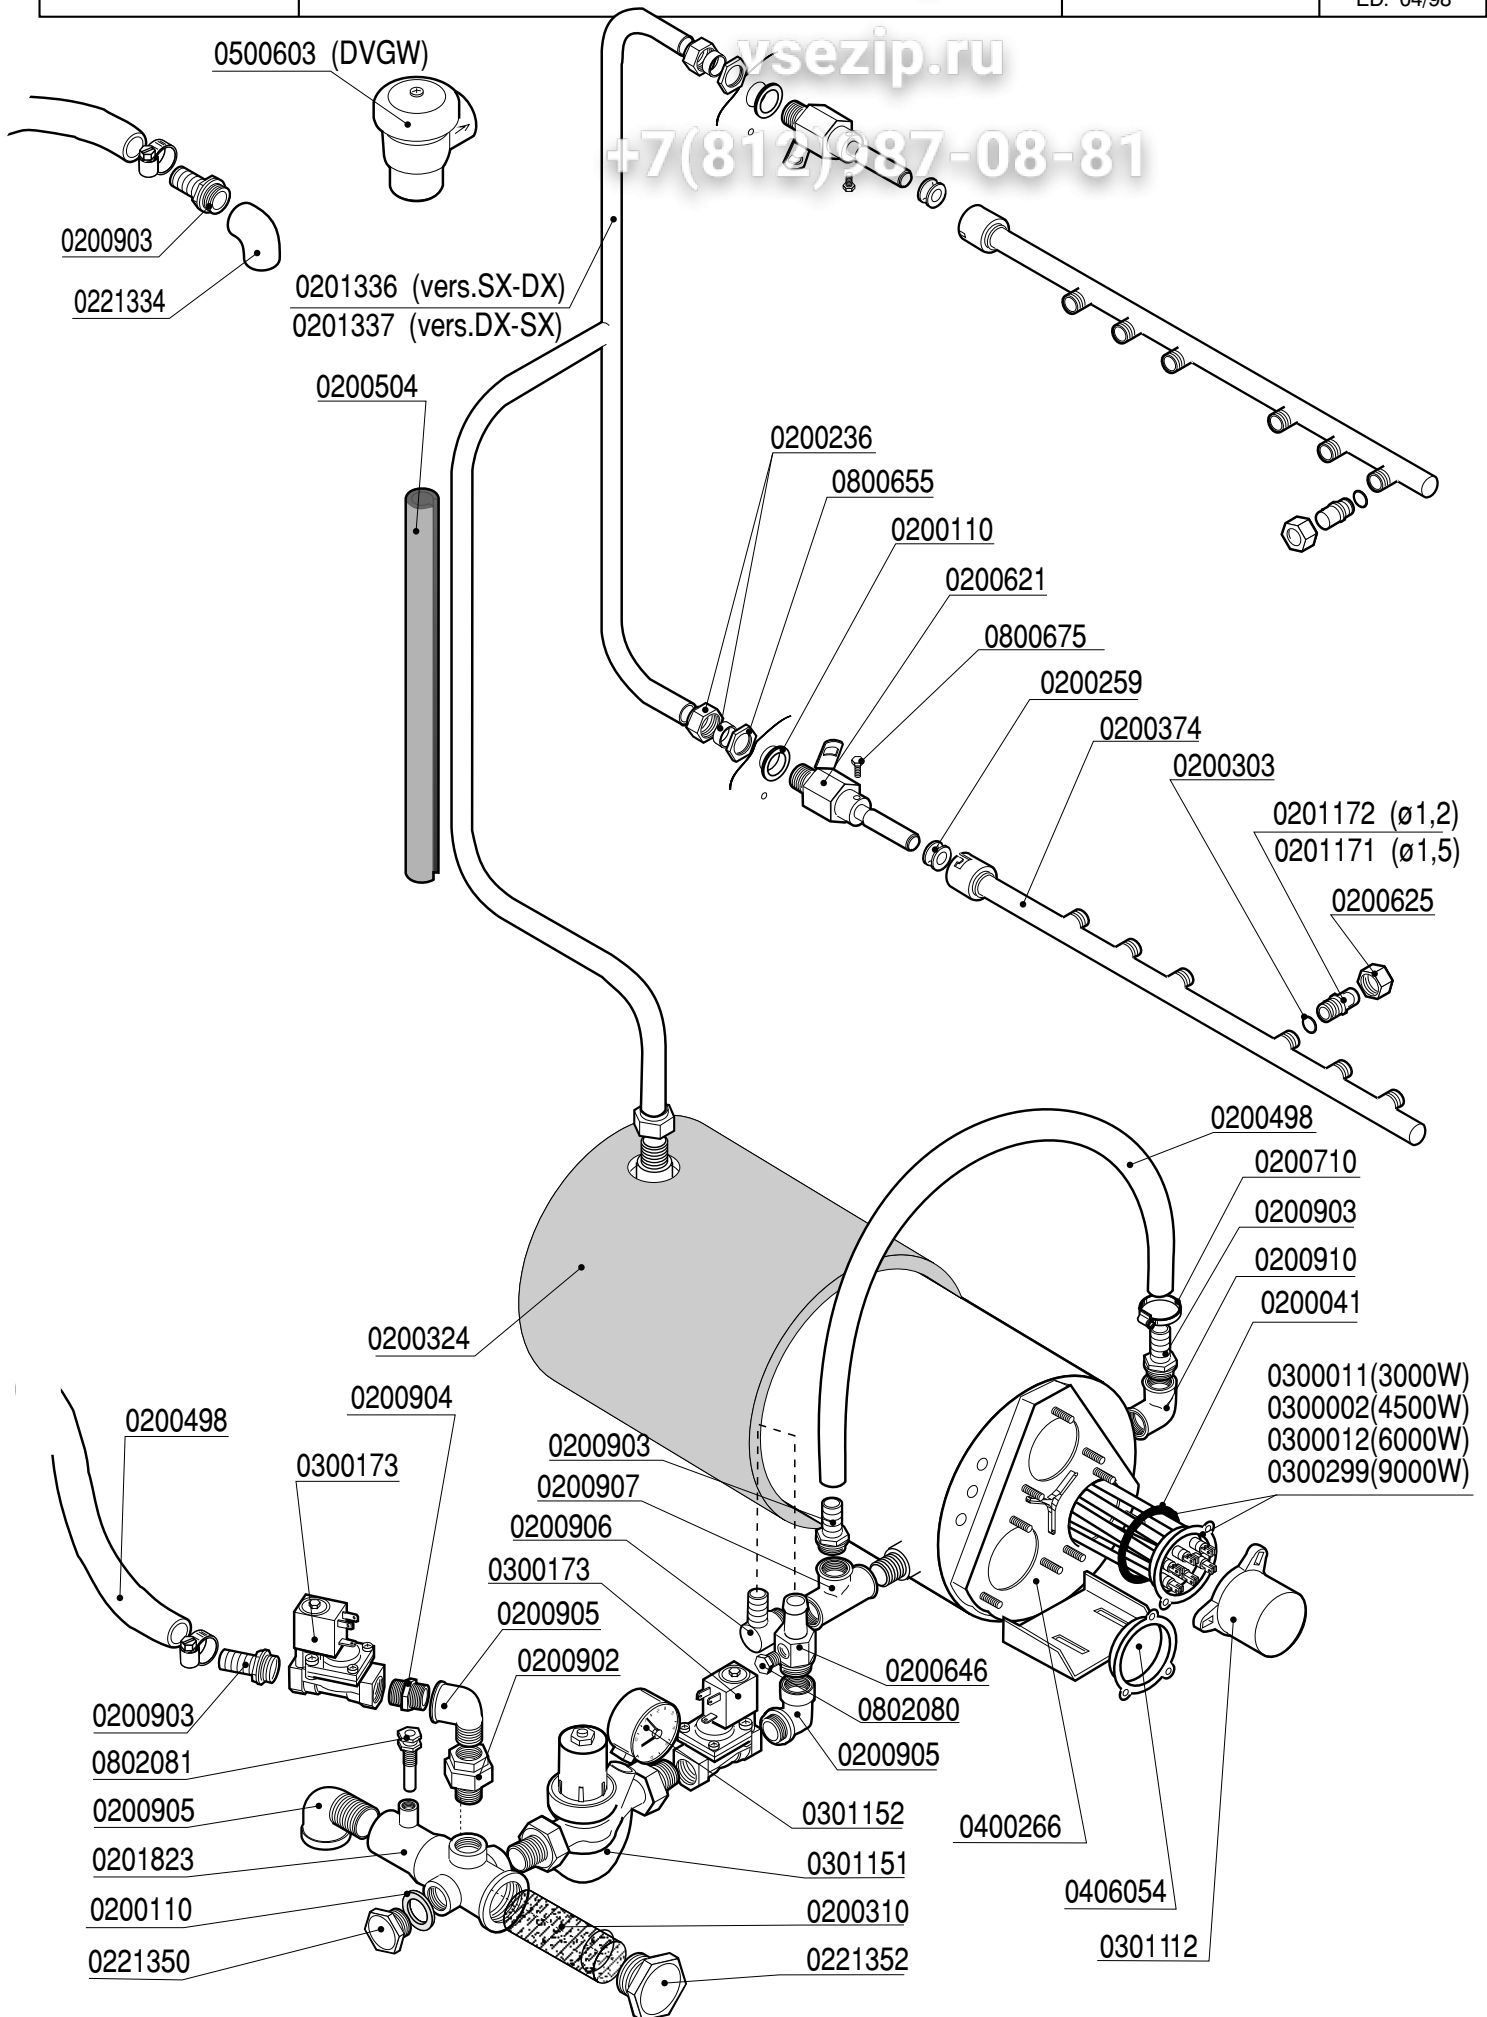

Зип Общепит

Lavastoviglie a TRAINO Cestelli
Lave-vaisselle á panier á TRACTION
Dishwashers with Pull-Through Rack
Geschirrspüler mit Korb-Zugvorrichtung

Matic 10
Matic 20
Matic 33 PRC

Ed. 04/98

PARTI DI RICAMBIO
PIECES DETACHEES
SPARE PARTS
ERSATZTEILE

0802790

0802793

M3

type
A 2G 1