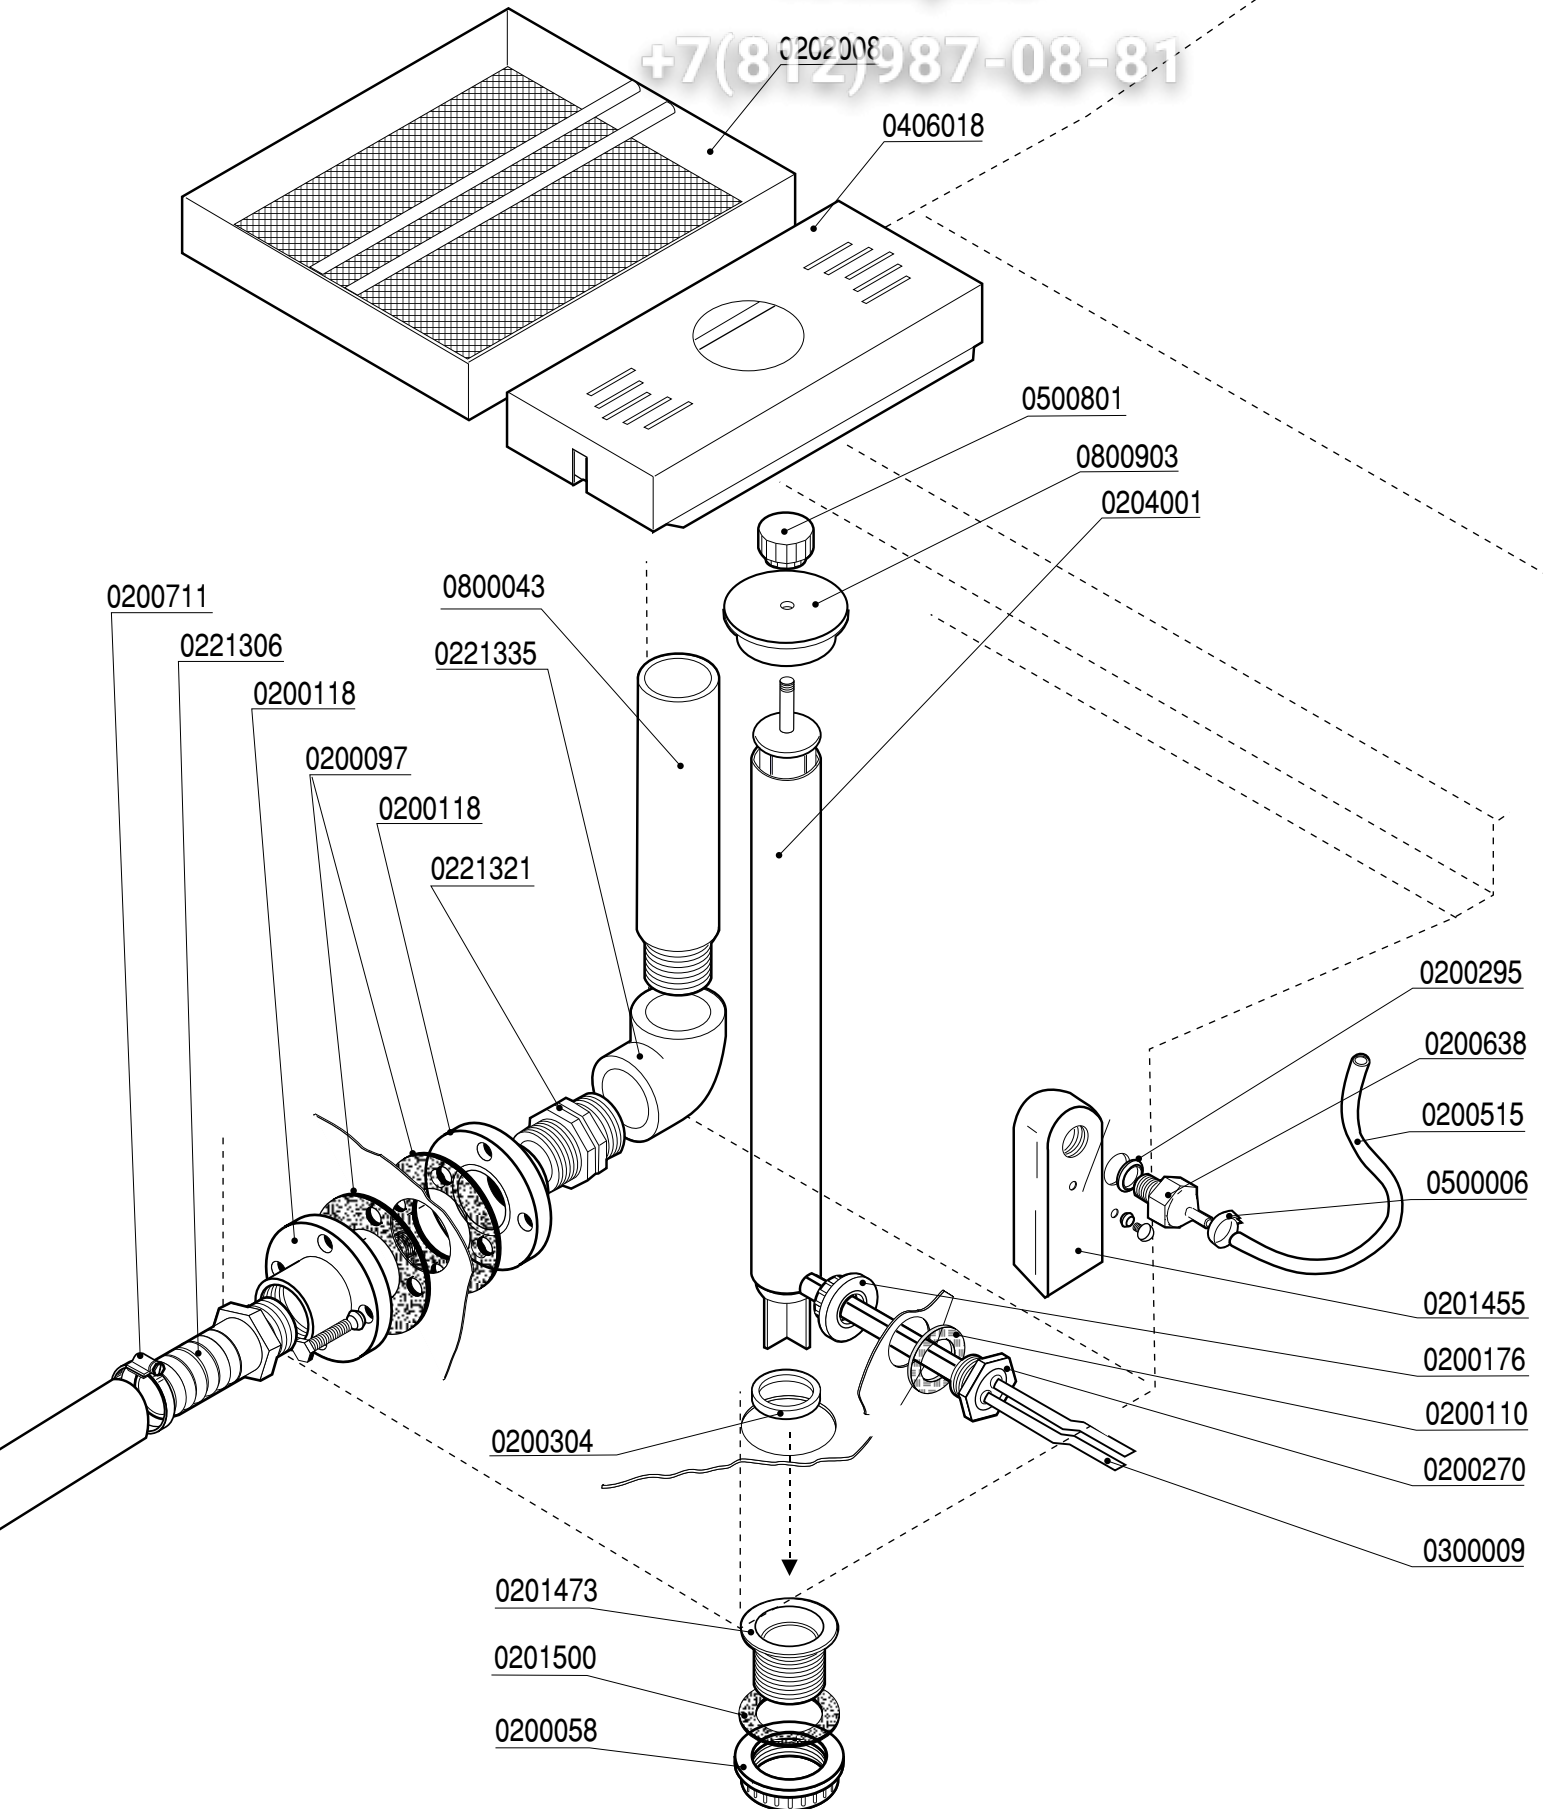

3D-Оформит
vsezip.ru

+7(812)987-08-81