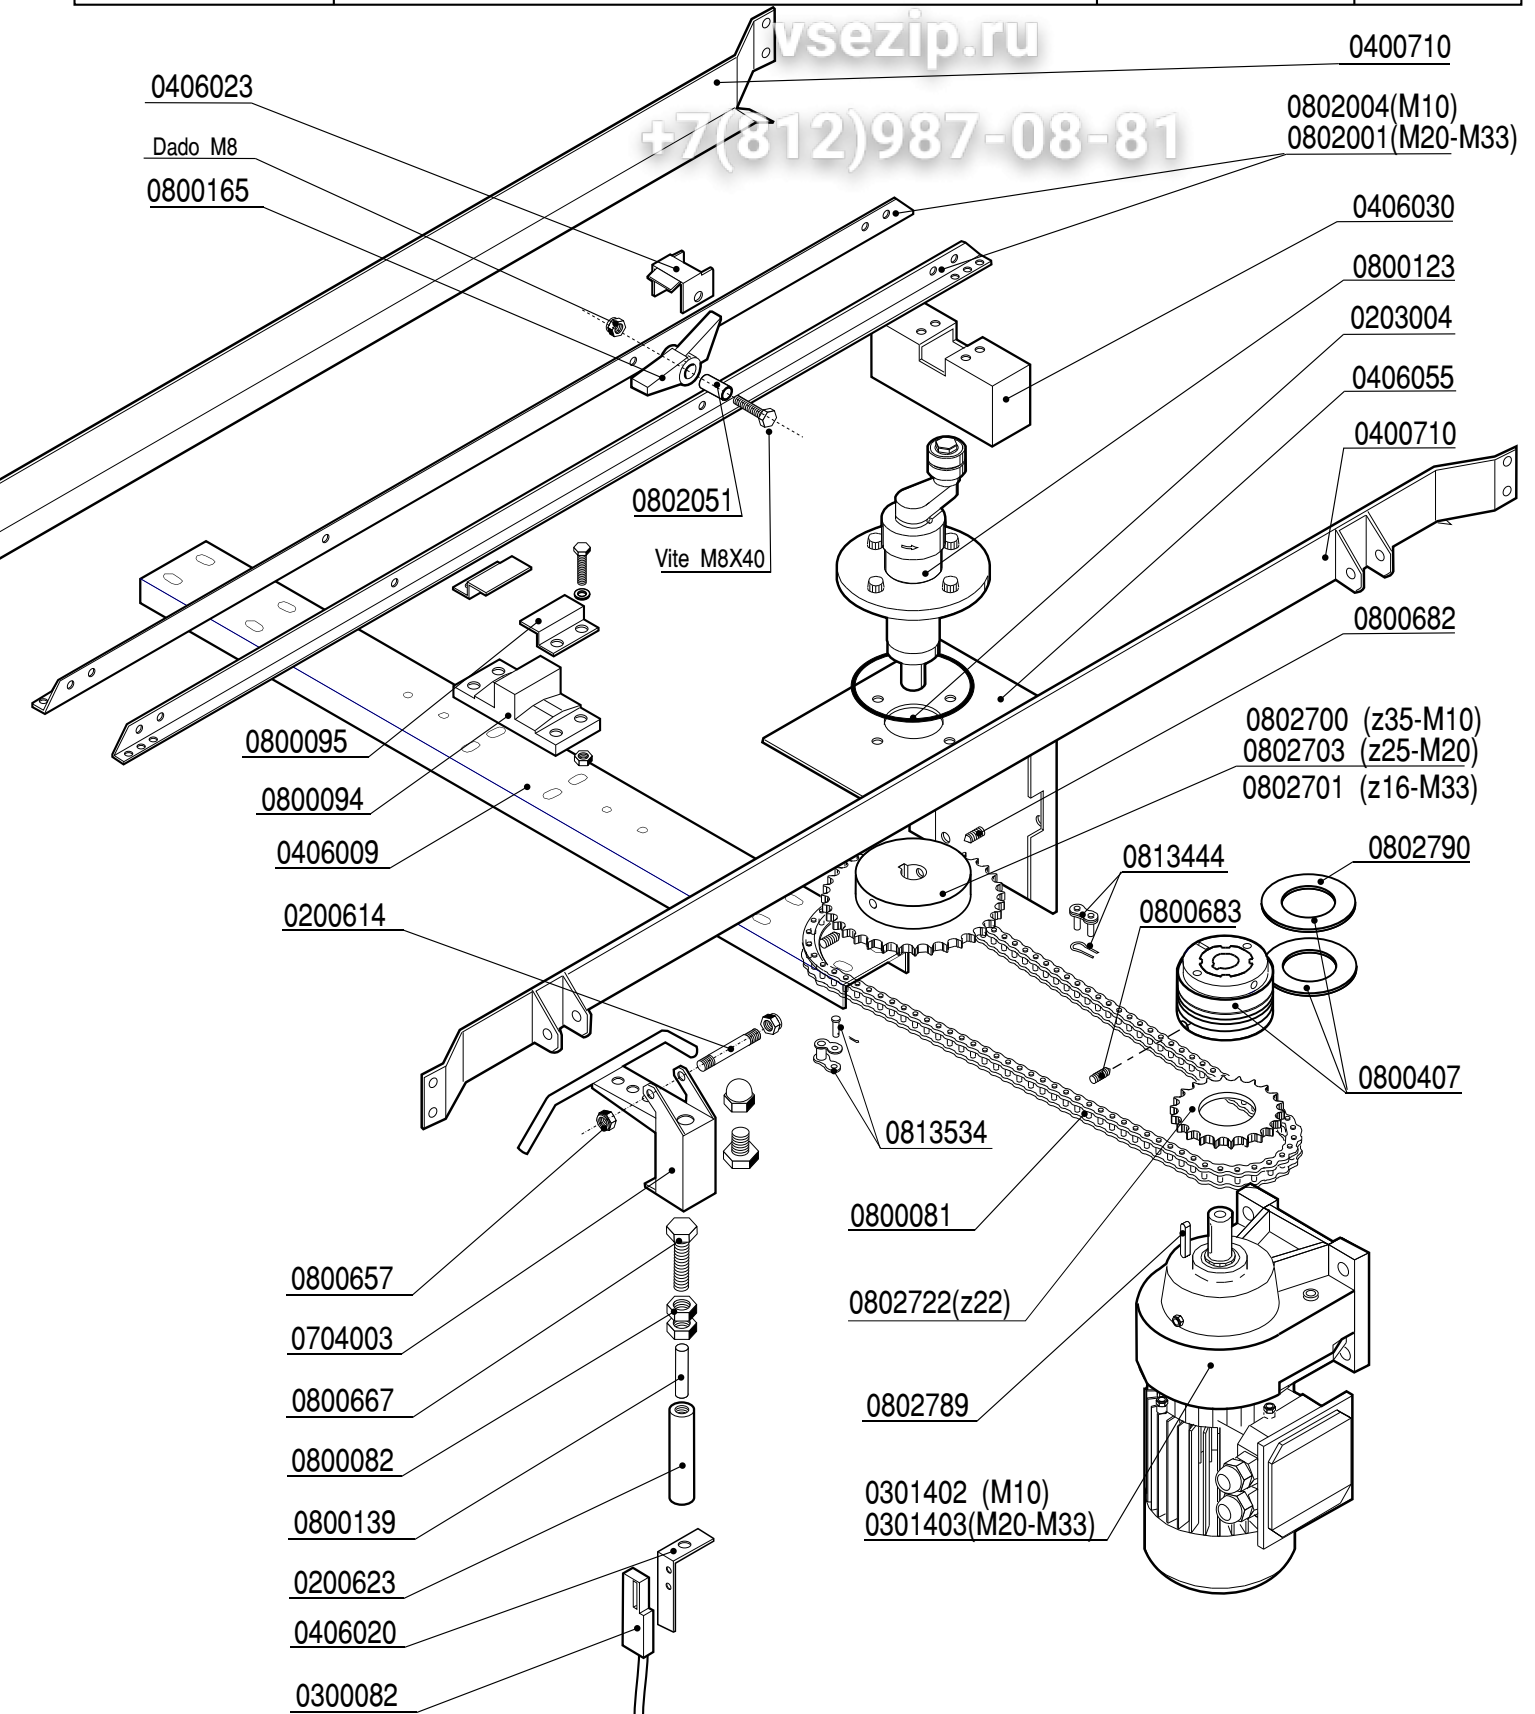

Зип Общепит

Lavastoviglie a TRAINO Cestelli
Lave-vaisselle á panier á TRACTION
Dishwashers with Pull-Through Rack
Geschirrspüler mit Korb-Zugvorrichtung

Matic 10
Matic 20
Matic 33 PRC

Ed. 04/98

PARTI DI RICAMBIO
PIECES DETACHEES
SPARE PARTS
ERSATZTEILE

0802790

0802793

M3

type
A 2G 1