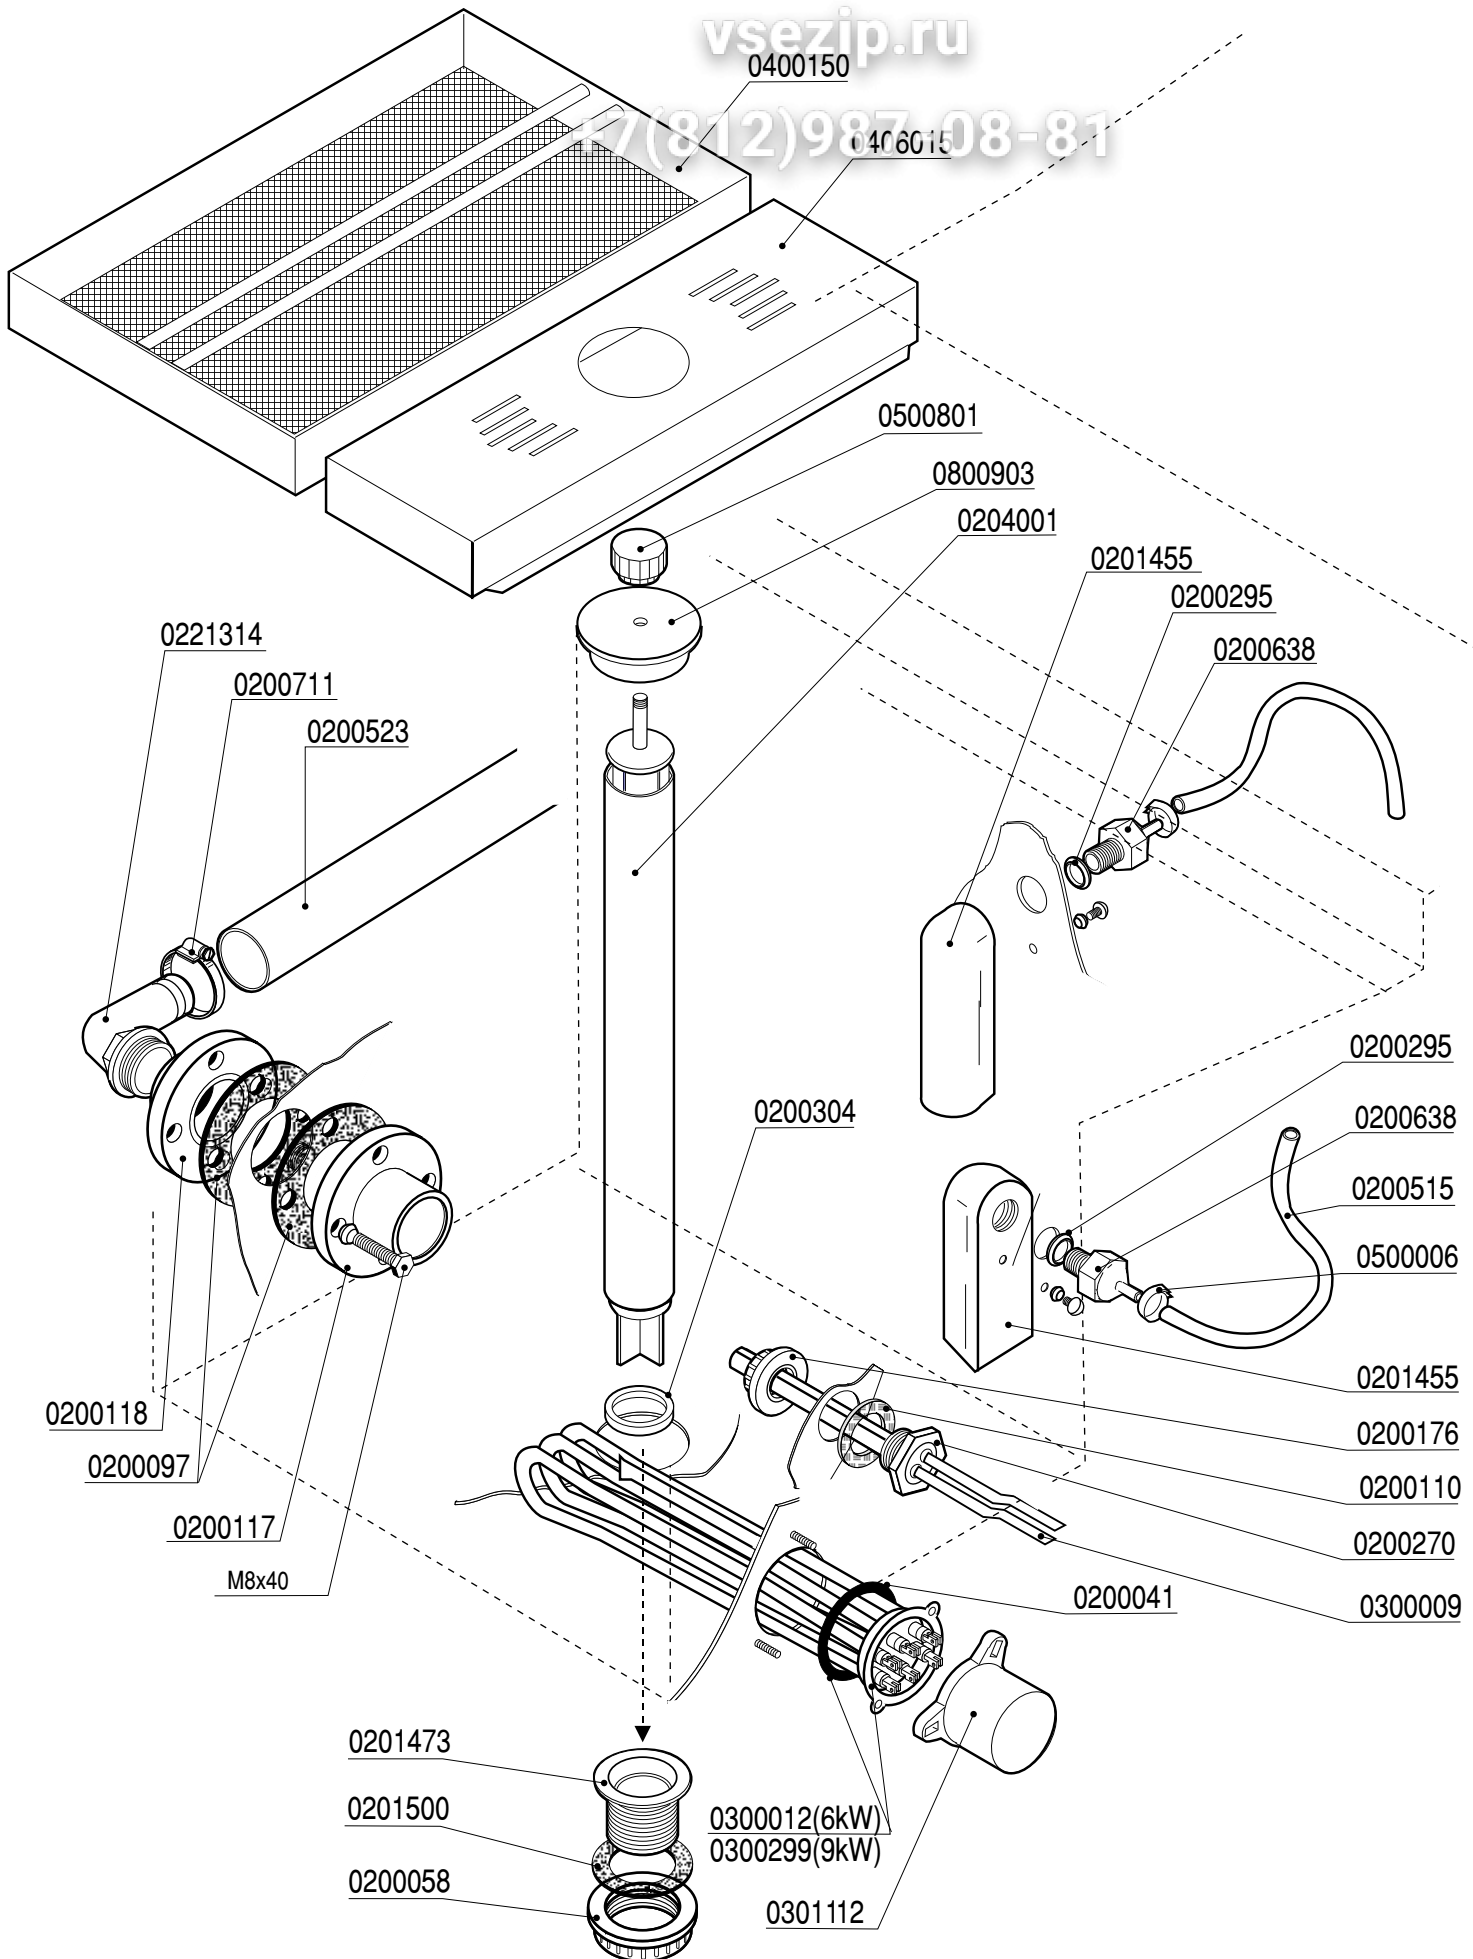

Зип Общепит

Lavastoviglie a TRAINO Cestelli
Lave-vaisselle á panier á TRACTION
Dishwashers with Pull-Through Rack
Geschirrspüler mit Korb-Zugvorrichtung

Matic 10
Matic 20
Matic 33 PRC

Ed. 04/98

PARTI DI RICAMBIO
PIECES DETACHEES
SPARE PARTS
ERSATZTEILE