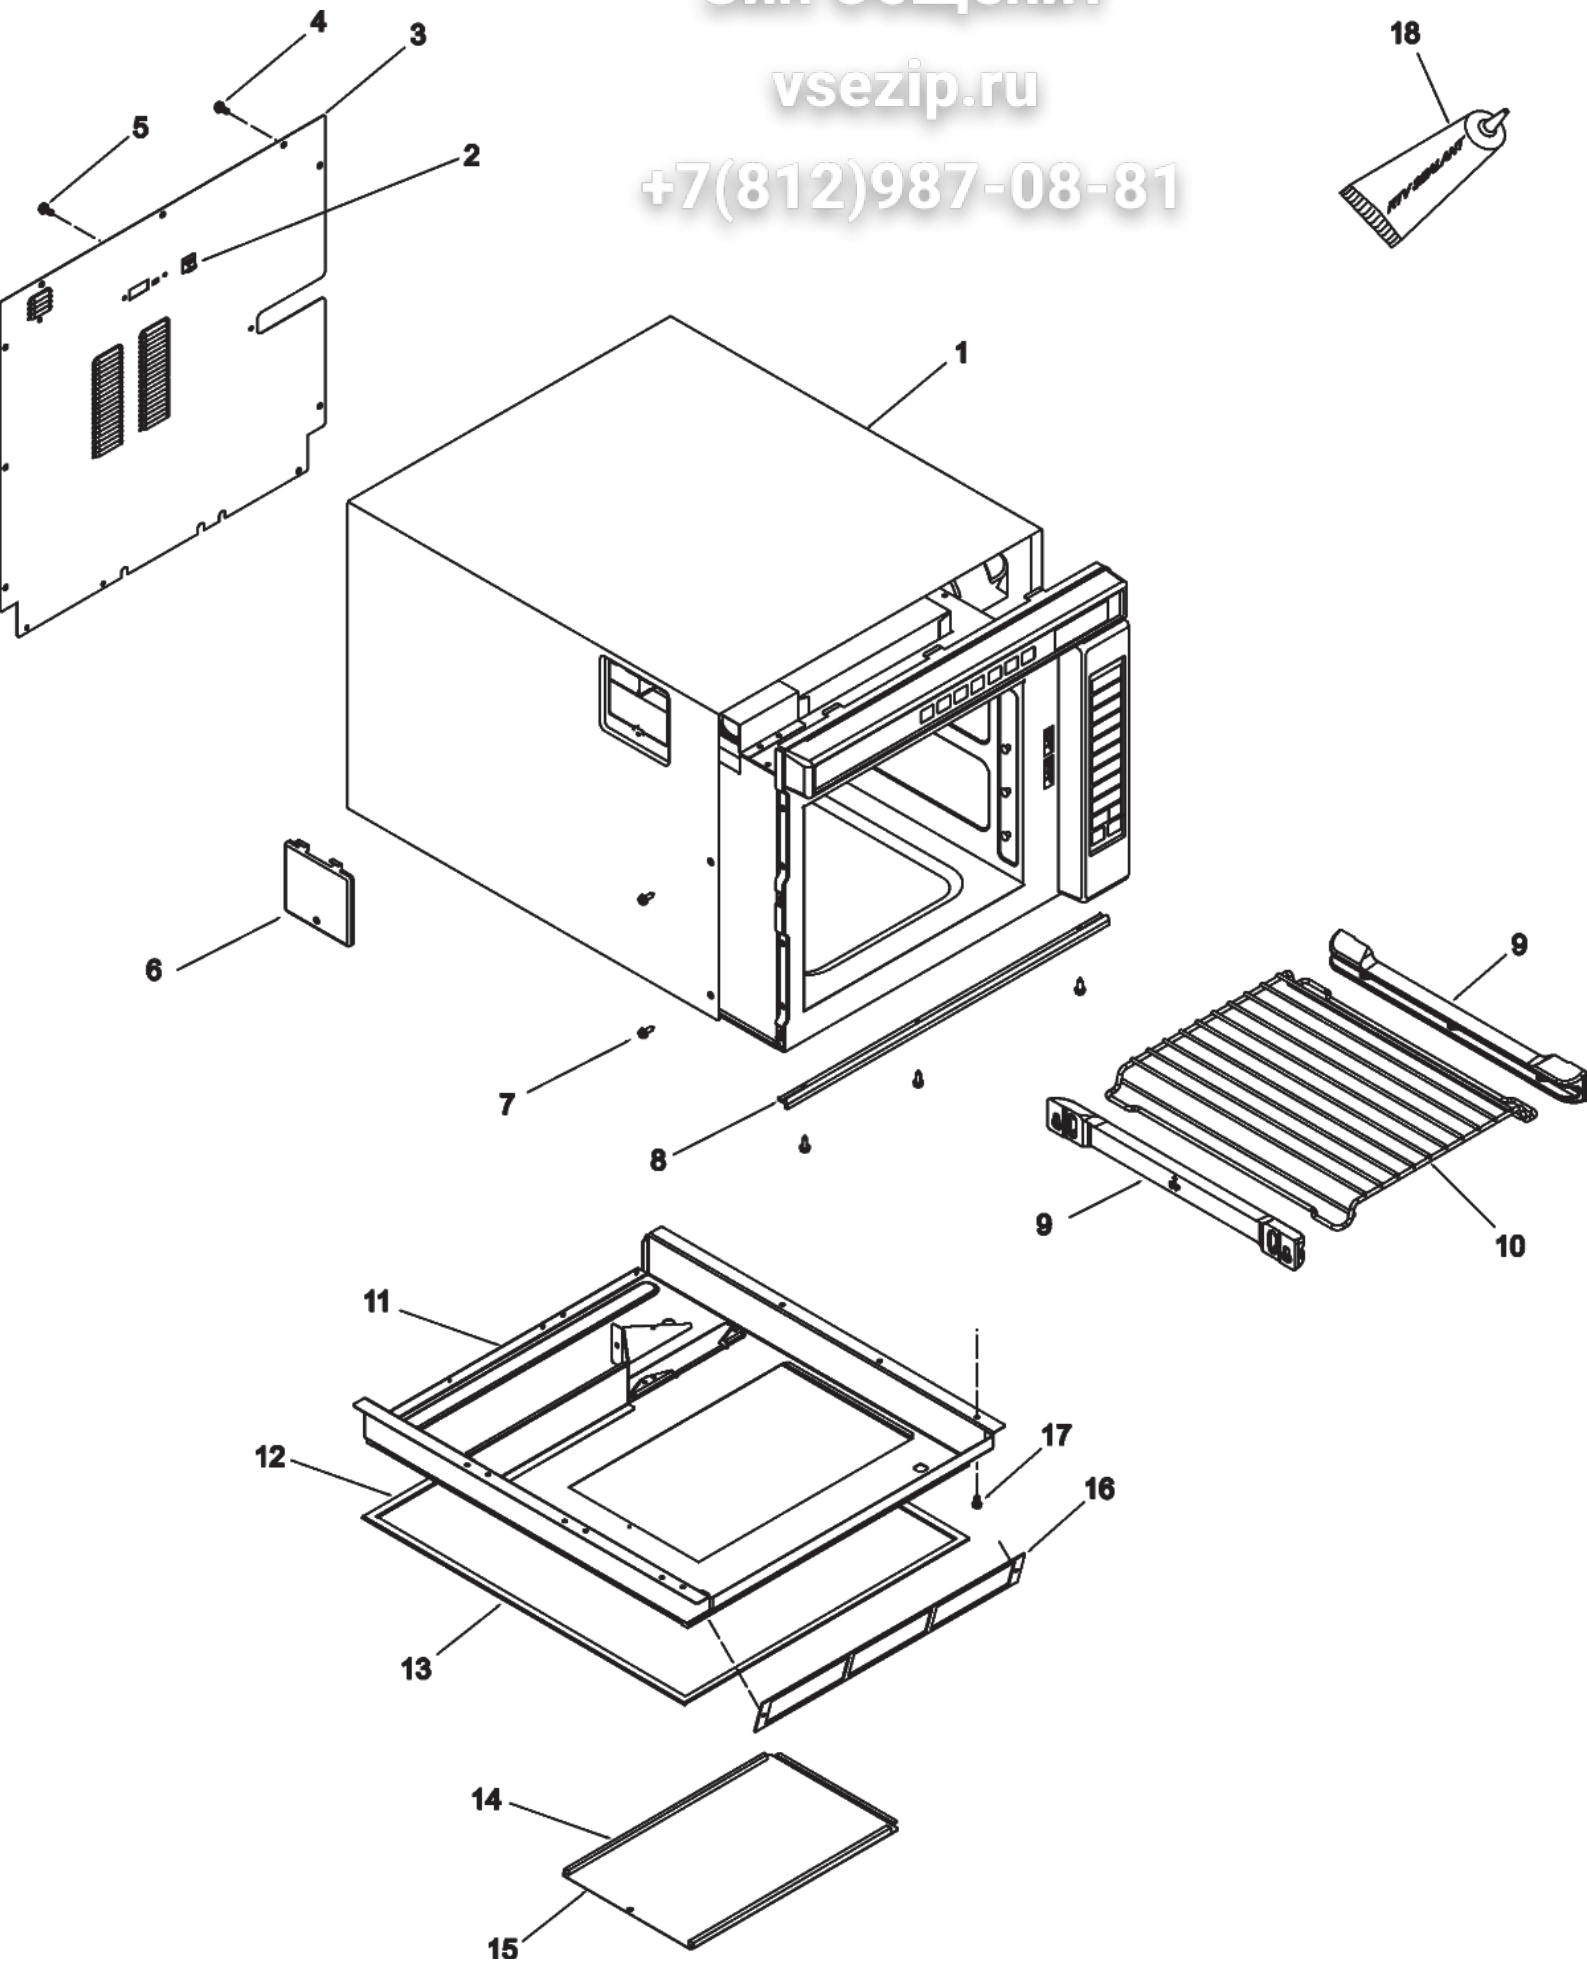

Зип Общепит

vsezip.ru

+7(812)987-08-81

Зип Общепит

vsezip.ru

+7(812)987-08-81

Seite	Pos	Kredtor Artikel Nr.	GB
001	008	M0249619	SCREW, T F
001	009	12523201Q	RACK GUIDE ASSY
001	010	12487403	RACK-OVEN
001	011	R0150116	NLA- BASE PAN & GASKET ASSY
001	012	59001646	GASKET, BASEPAN- CUT
001	014	59002162	GASKET, PER FT
001	015	10782402	BOTTOM ACCESS-E CT
002	001	59001208	SCREW, HEX HEAD
002	001	R0000280	TOUCH PANEL ASSY- TOP
002	002	12502401	BOARD, DISPLAY
002	002	M0234114	NLA- SCREW
002	003	R0000279	TOUCH PANEL ASSY- SIDE
002	003	59001208	SCREW, HEX HEAD
002	004	M0216517	SCREW
002	004	12002647	KIT, INTERLOCK SWITCH
002	005	R0157373	KIT, TRIAC
002	006	M0216716	SCREW
002	007	10172901Q	SNUBBER ASSY
002	008	M0287001	NUT, SPEED
002	009	B8383102	DIODE
002	009	59001208	SCREW, HEX HEAD
002	010	12548813	CAPACITOR- 1.30
002	011	59001208	SCREW, HEX HEAD
002	011	A4055406	STRAP, CAPACITOR
002	012	12018101	DUCT, MAG/WVGD
002	012	12991101	SCREW-SM/KNIFE RoHS
002	013	B5684119	THERMAL CUTOUT
002	014	10999501	NLA- BRKT-TCO MTG
002	014	M0229916	SCREW-TC
002	015	59001484	MAGNETRON
002	016	12991101	SCREW-SM/KNIFE RoHS
002	016	12492202	RELAY
002	017	12559101Q	BOARD, HV/LV
002	019	10788609	TRANSFORMER, HV 230V 50 HZ
002	020	M0571001	BUSHING-SNAP
002	021	M0216716	SCREW
002	022	M0216703	SCREW
002	023	12002901	FLUE DUCT WELD
002	023	M0216716	SCREW
002	024	12000201	SENSOR, TEMP
002	024	M0232002	SCREW, T F
002	024	M0282005	NUT-KEPS
002	025	B5684102	CUTOUT-THERMAL
002	026	A3293501	NLA- BUSHING-SNAP
002	027	M0216716	SCREW
002	027	12630501	NLA- LAMP COVER WELD
002	028	B8376701	BRKT-LIGHT
002	028	M0216515	SCREW
002	029	B8376801	SOCKET-LIGHT
002	029	M0216616	SCREW
002	030	67002552	BULB, LIGHT (40W-250V)