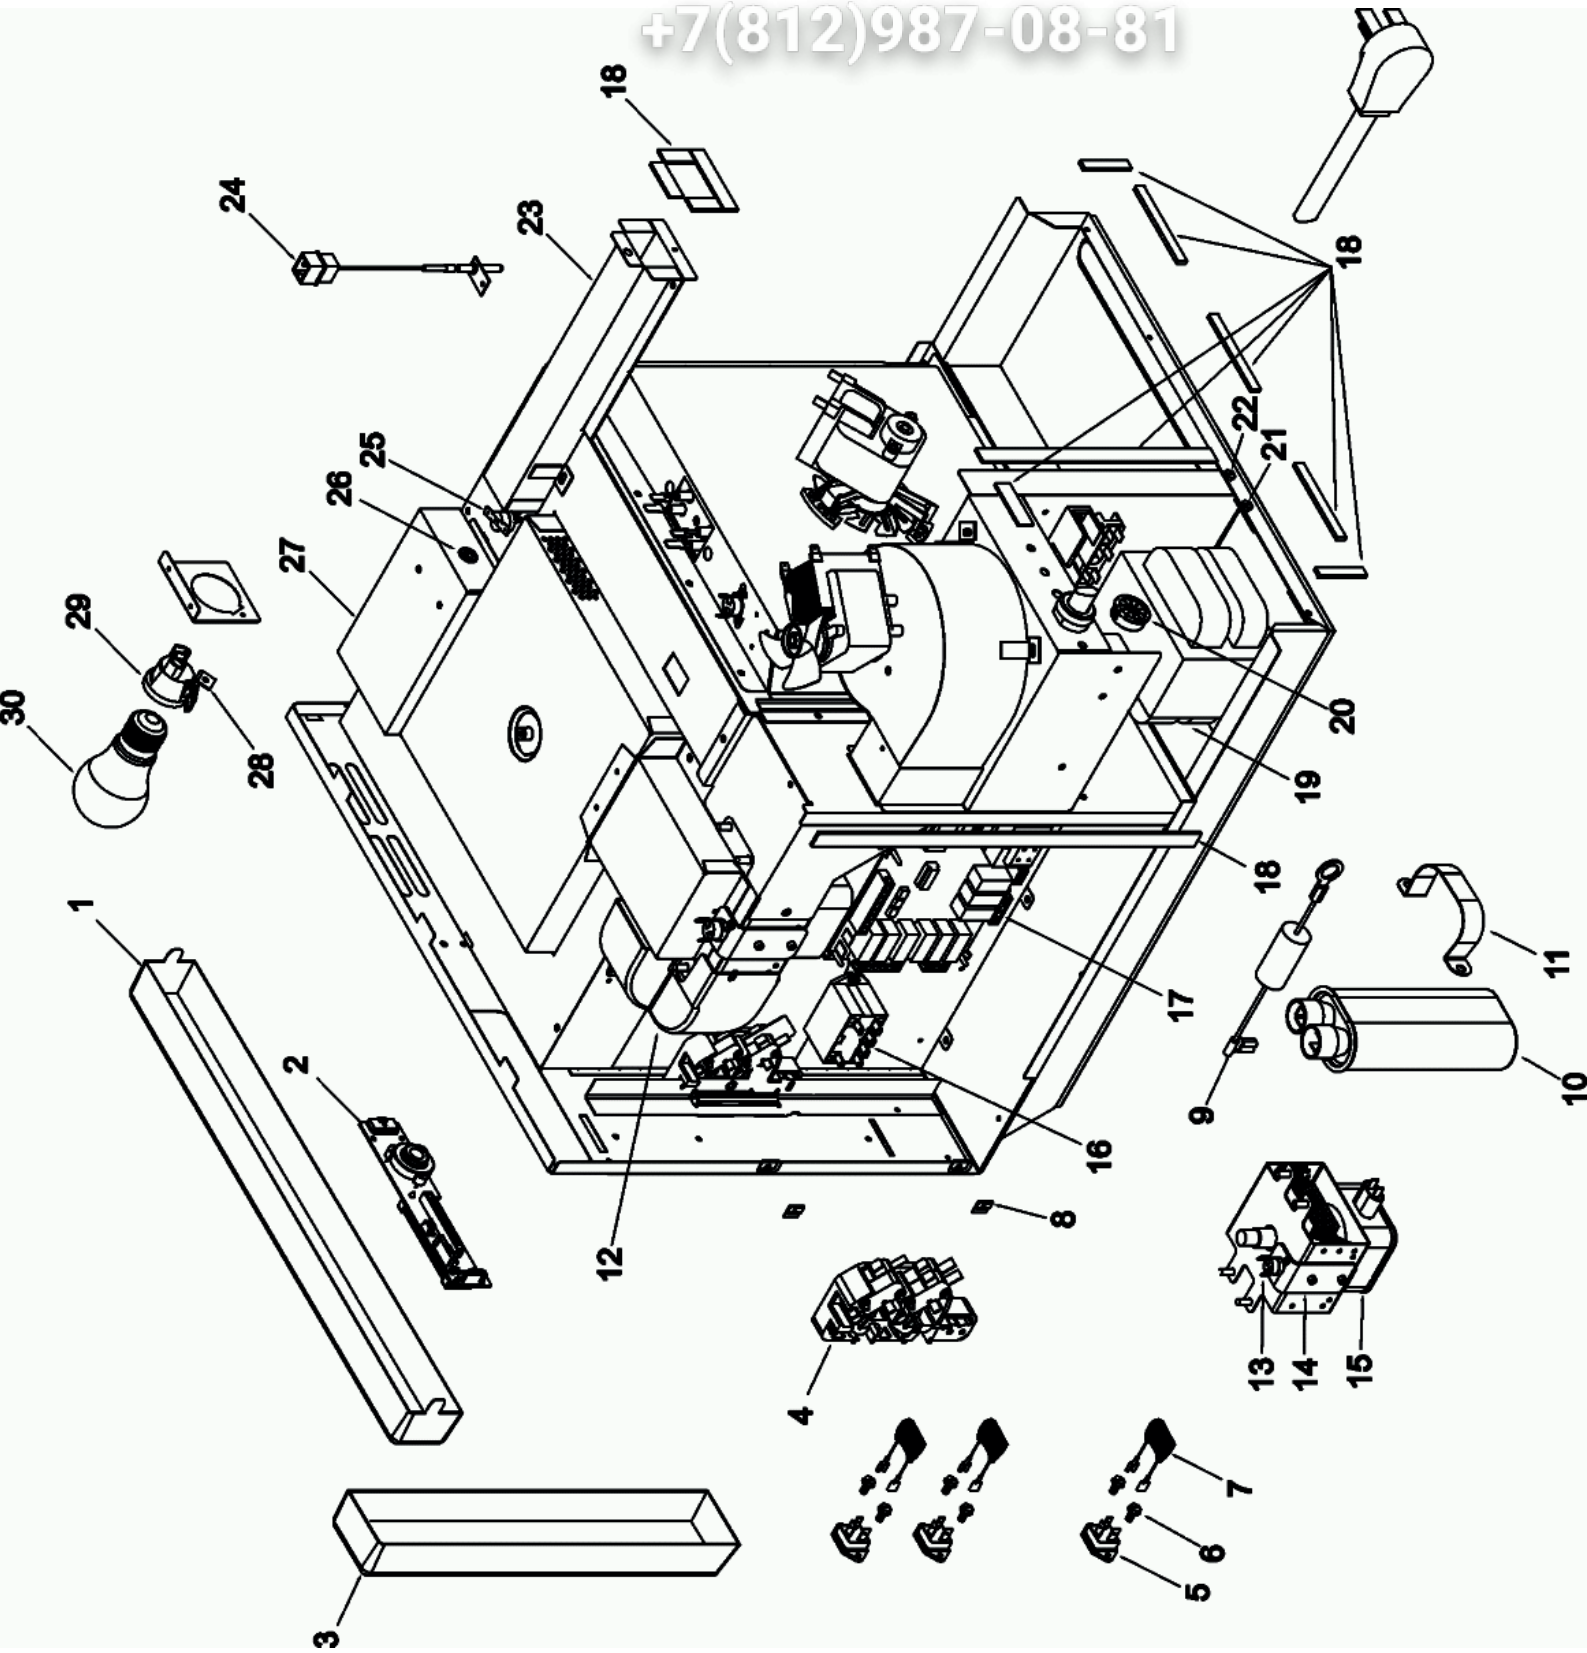

Зип Общепит

vsezip.ru

+7(812)987-08-81

Зип Общепит

vsezip.ru

+7(812)987-08-81

Seite	Pos	Kredtor Artikel Nr.	GB
001	008	M0249619	SCREW, T F
001	009	12523201Q	RACK GUIDE ASSY
001	010	12487403	RACK-OVEN
001	011	R0150116	NLA- BASE PAN & GASKET ASSY
001	012	59001646	GASKET, BASEPAN- CUT
001	014	59002162	GASKET, PER FT
001	015	10782402	BOTTOM ACCESS-E CT
002	001	59001208	SCREW, HEX HEAD
002	001	R0000280	TOUCH PANEL ASSY- TOP
002	002	12502401	BOARD, DISPLAY
002	002	M0234114	NLA- SCREW
002	003	R0000279	TOUCH PANEL ASSY- SIDE
002	003	59001208	SCREW, HEX HEAD
002	004	M0216517	SCREW
002	004	12002647	KIT, INTERLOCK SWITCH
002	005	R0157373	KIT, TRIAC
002	006	M0216716	SCREW
002	007	10172901Q	SNUBBER ASSY
002	008	M0287001	NUT, SPEED
002	009	B8383102	DIODE
002	009	59001208	SCREW, HEX HEAD
002	010	12548813	CAPACITOR- 1.30
002	011	59001208	SCREW, HEX HEAD
002	011	A4055406	STRAP, CAPACITOR
002	012	12018101	DUCT, MAG/WVGD
002	012	12991101	SCREW-SM/KNIFE RoHS
002	013	B5684119	THERMAL CUTOUT
002	014	10999501	NLA- BRKT-TCO MTG
002	014	M0229916	SCREW-TC
002	015	59001484	MAGNETRON
002	016	12991101	SCREW-SM/KNIFE RoHS
002	016	12492202	RELAY
002	017	12559101Q	BOARD, HV/LV
002	019	10788609	TRANSFORMER, HV 230V 50 HZ
002	020	M0571001	BUSHING-SNAP
002	021	M0216716	SCREW
002	022	M0216703	SCREW
002	023	12002901	FLUE DUCT WELD
002	023	M0216716	SCREW
002	024	12000201	SENSOR, TEMP
002	024	M0232002	SCREW, T F
002	024	M0282005	NUT-KEPS
002	025	B5684102	CUTOUT-THERMAL
002	026	A3293501	NLA- BUSHING-SNAP
002	027	M0216716	SCREW
002	027	12630501	NLA- LAMP COVER WELD
002	028	B8376701	BRKT-LIGHT
002	028	M0216515	SCREW
002	029	B8376801	SOCKET-LIGHT
002	029	M0216616	SCREW
002	030	67002552	BULB, LIGHT (40W-250V)