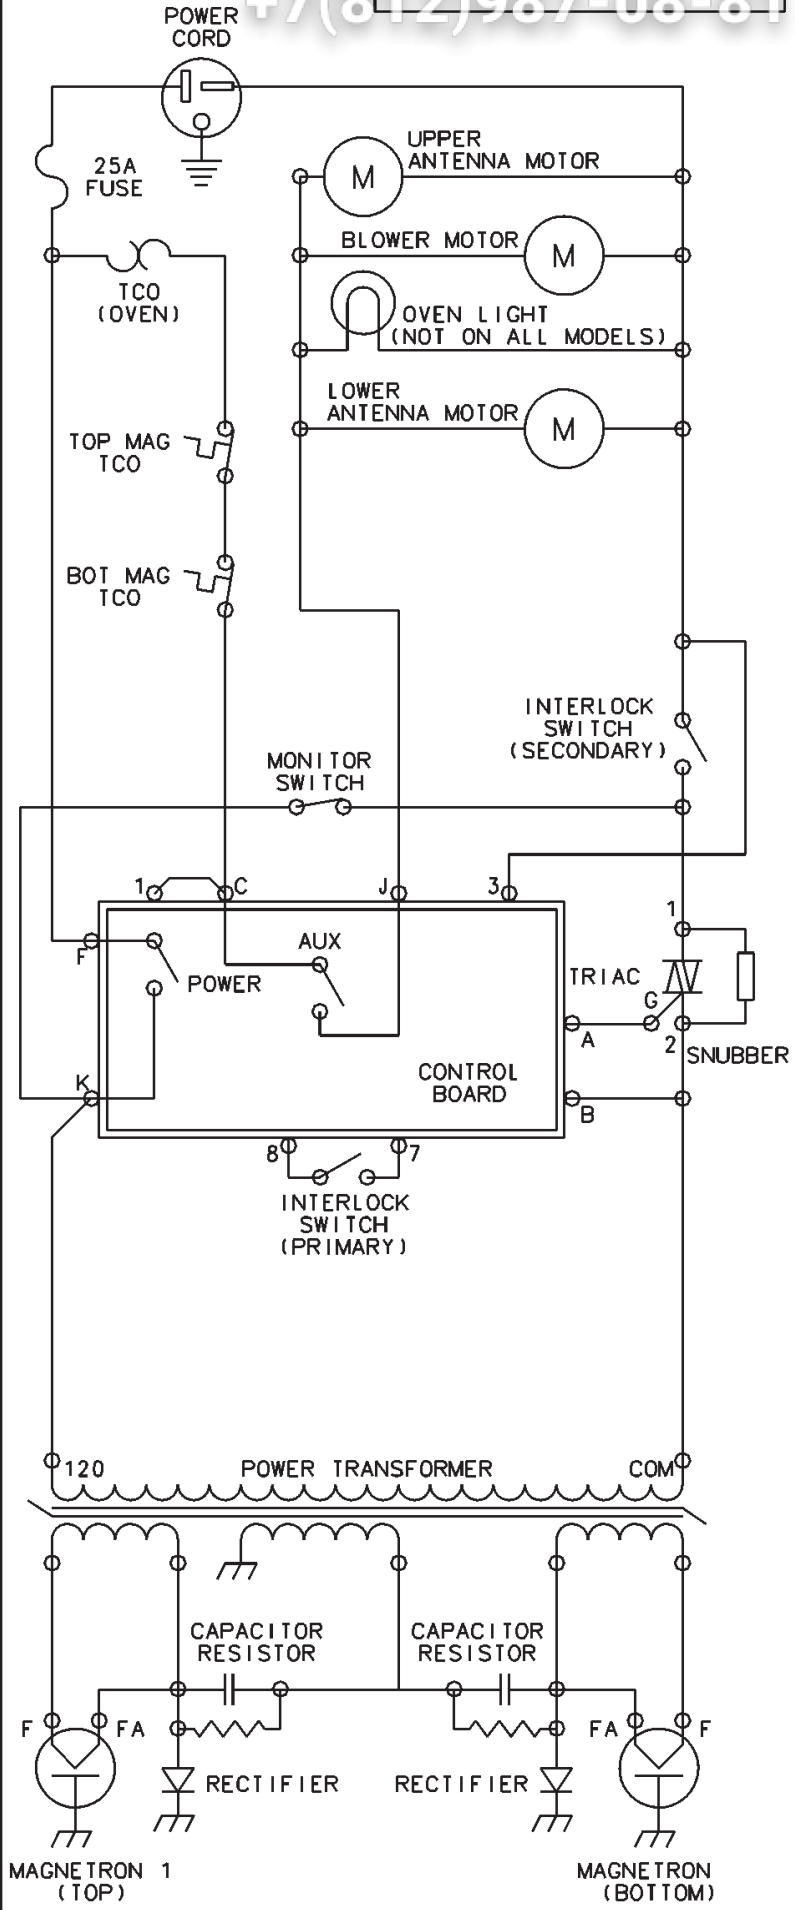

003	002	M0275058	TAPE-FOAM (ROLL)
003	003	M0216515	SCREW
003	004	A3030302	GASKET
003	006	M0104106	CLIP-CORD
003	007	M0216515	SCREW
003	007	10091101	BLOCK-FUSE
003	008	12135704	DUCT, CAVITY EXHAUST
003	009	10966607	GASKET-NEOPRENE
003	010	12134101	DIVIDER, FLOW
003	011	R0150161	DUCT ASSY
003	012	12525701	BARRIER-AIR
003	013	R9900667	KIT, ANTENNA MOTOR- BOTTOM
003	014	R9900585	KIT, ANTENNA- BOTTOM
003	015	R0150185	KIT, ANTENNA- TOP
003	016	B5706704	BLADE, FAN
003	017	12138102	MOTOR, BLOWER
003	018	12271103	BRKT-BLOWER WSH
003	019	59002162	GASKET, PER FT
003	020	12138201	WHEEL, BLOWER
003	021	12138302	SCROLL, BLOWER
003	022	M0805201	FUSE-25A
003	023	M0118901	CLIP
003	024	12002682	KIT, CAVITY- HDC12A
004	001	12408501	WRAPPER-OC
004	002	12296804	ACCESS PANEL-E CT
004	004	M0216703	SCREW
004	005	M0118705	NLA- CLIP-GUIDE
004	006	M0274072	NLA- SPACER-RUBBER
004	006	10785608	COVER-LIGHT
004	006	M0249632	SCREW, T F
004	007	R9900114	KIT, WINDOW
004	008	12496801	SUPPORT-SHELF
004	009	12126601	ANTENNA SHIELD
004	010	R0150144	KIT, CERAMIC TRAY W/SEALER
004	011	R0000036	BASE PAN ASSY
004	012	12991101	SCREW-SM/KNIFE RoHS
004	013	59001659	FILTER, AIR
004	014	M0210816	NLA- SCREW, SM
004	014	12131301	TRIM
004	015	12486002	BASE COVER-E CT
004	015	M0216515	SCREW
004	016	59001643	GASKET, BASEPAN- CUT
004	017	59001642	GASKET, BASEPAN- CUT
004	018	M0275598	SEALER
		RT2240005	TECH SHEET-COMM'L MICRO **NO
		59001689	HARNESS, WIRE
		59001661	HARNESS, HV
		12485601	HARNESS, LW ANTENNA
		12155701	LABEL-MENU

120V 60HZ
3-WIRE

SCHEMATIC
CONDITION:
DOOR OPEN

INTERLOCK SWITCH
SCHEMATIC

DOOR CLOSED

Зип Общенип
www.zip.ru

+7(812)987-08-81