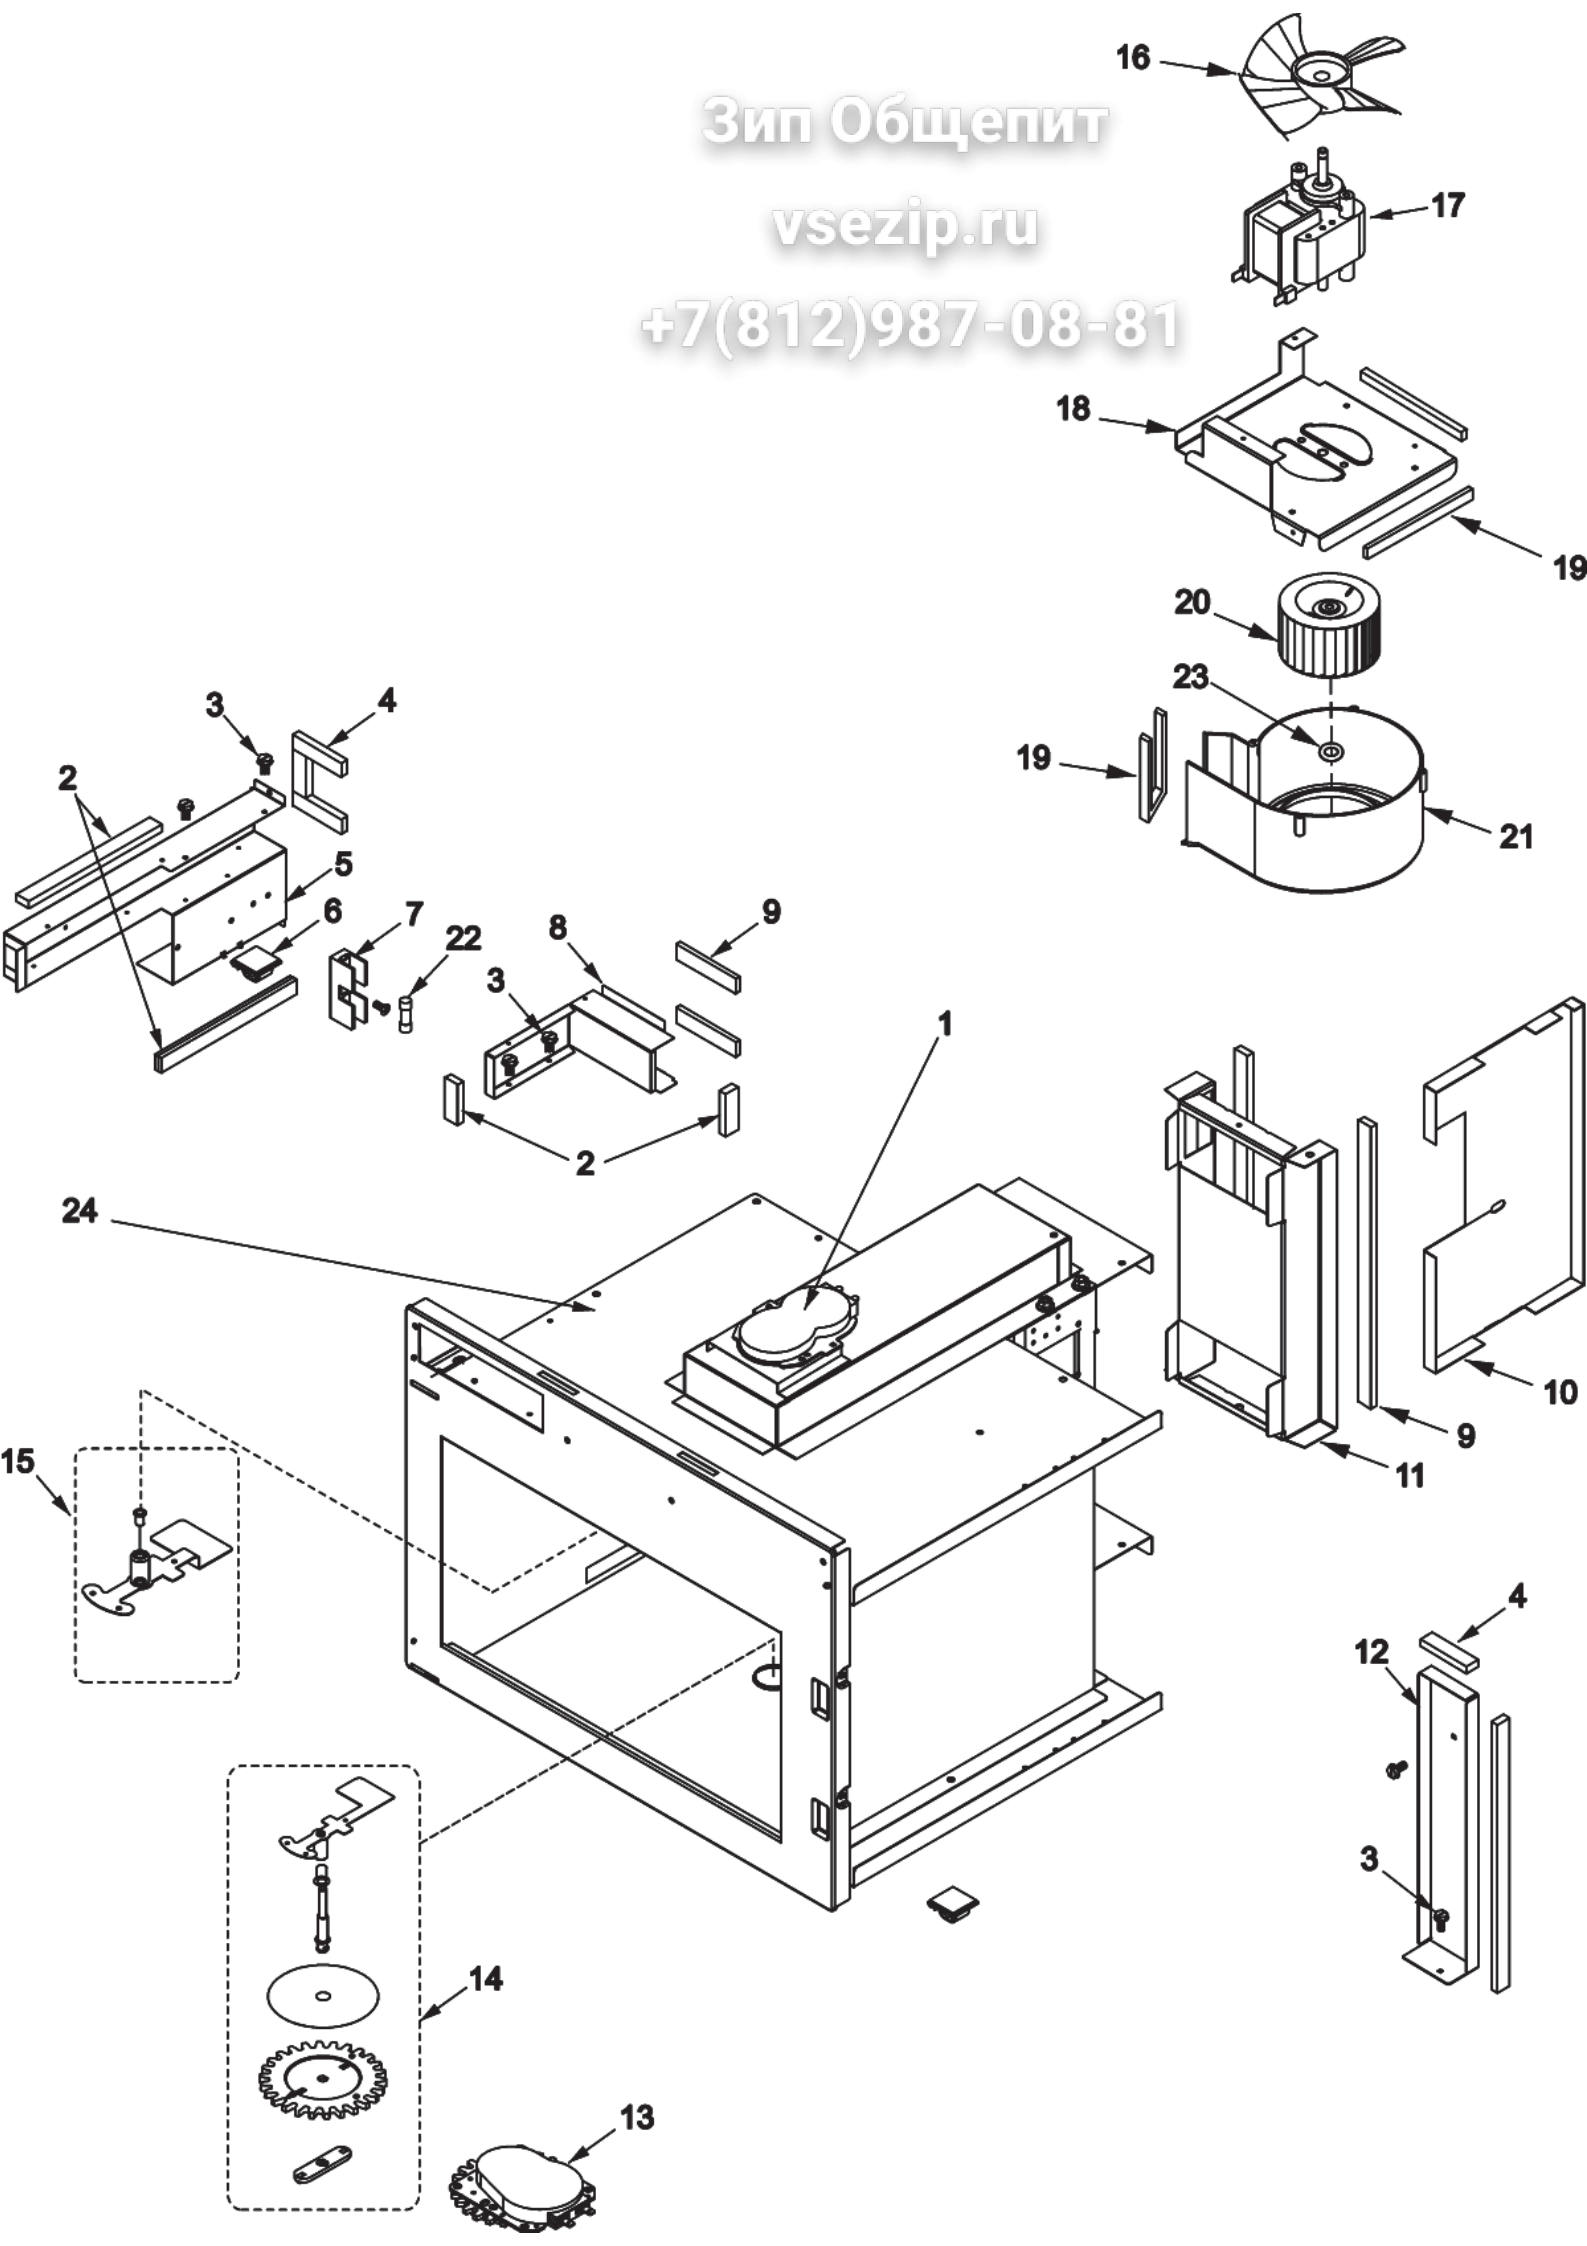

vsezip.ru

+7(812)987-08-81

Зип Ощепит

vsezip.ru

+7(812)987-08-81

Seite	Pos	Kredtor Artikel Nr.	GB
001	001	R0150148	INNER DOOR ASSY
001	002	12526201	LINKAGE-DOOR LATCH
001	003	M0230815	SCREW
001	004	M0274066	WASHER-NYLON
001	005	M0272503	WASHER, #6 LOCK
001	006	12472202	DOOR RING WELD-E CT
001	007	10966601	GASKET-NEOPRENE
001	008	12126805	TOP HINGE PLATE WELD
001	009	5210001001	WASHER-NYLON SHOULDER
001	010	12126806	BOTTOM HINGE PLATE WELD
001	011	R0150147	RETAINER, LENS
001	012	12133804	WINDOW, OUTER
001	013	12210804	ABSORBER-ENERGY
001	014	M0230518	SCREW, TC
001	015	R9900567	DOOR, OUTER
001	016	12133901	HANDLE-DOOR
001	017	12210803	ABSORBER-ENERGY
001	018	12114401	BRKT-DOOR LATCH WSH
001	019	C8893502	SPRING-DOOR LATCH
001	020	12992307	SCREW-TF/HEX RoHS
001	021	M0800501	SPACER
001	022	12127001	PIN, LATCH
001	023	12126901	LATCH-DOOR
002	001	R9900111	TOUCH PANEL ASSY
002	001	M0216517	SCREW
002	002	12131001	ENDCAP-ESC RIGHT
002	003	12131002	ENDCAP-ESC LEFT
002	004	M0227333	SCREW, TC
002	004	R0131389	KIT, HV/LV BOARD
002	005	M0237906	SCREW- HI-LO
002	005	12538901Q	SWITCH, INTERLOCK ASSY
002	006	59001160	CAPACITOR- .69
002	006	M0216515	SCREW
002	006	12132501	STRAP-CAPACITOR
002	007	R9800022	KIT, DIODE
002	008	12991101	SCREW-SM/KNIFE RoHS
002	009	12529501	BRKT-DIODE
002	009	M0216515	SCREW
002	010	59001672	POWER CORD
002	011	M0370003	RELIEF-STRAIN
002	012	M0234422	SCREW
002	012	59001667	THERMAL CUTOUT
002	013	D7831007	MAGNETRON-2M229K
002	014	M0251028	SCREW, T.C.
002	014	12136107	TRANSFORMER, HV
002	016	B5684121	THERMAL CUTOUT
002	016	M0229916	SCREW-TC
002	017	M0308801	CAP-SCREW
002	018	M0104106	CLIP-CORD
002	019	12160602	SHIELD-SPILL
002	020	M0275163	TAPE-TRANSFER (ROLL)
002	021	M0253540	SCREW, TC
002	022	R0157373	KIT, TRIAC
002	022	M0216515	SCREW
002	023	10172901Q	SNUBBER ASSY
002	024	R9900584	KIT, RECEPTACLE
002	025	A3073101	LAMP-25W
003	001	R0150186	KIT, ANTENNA MOTOR