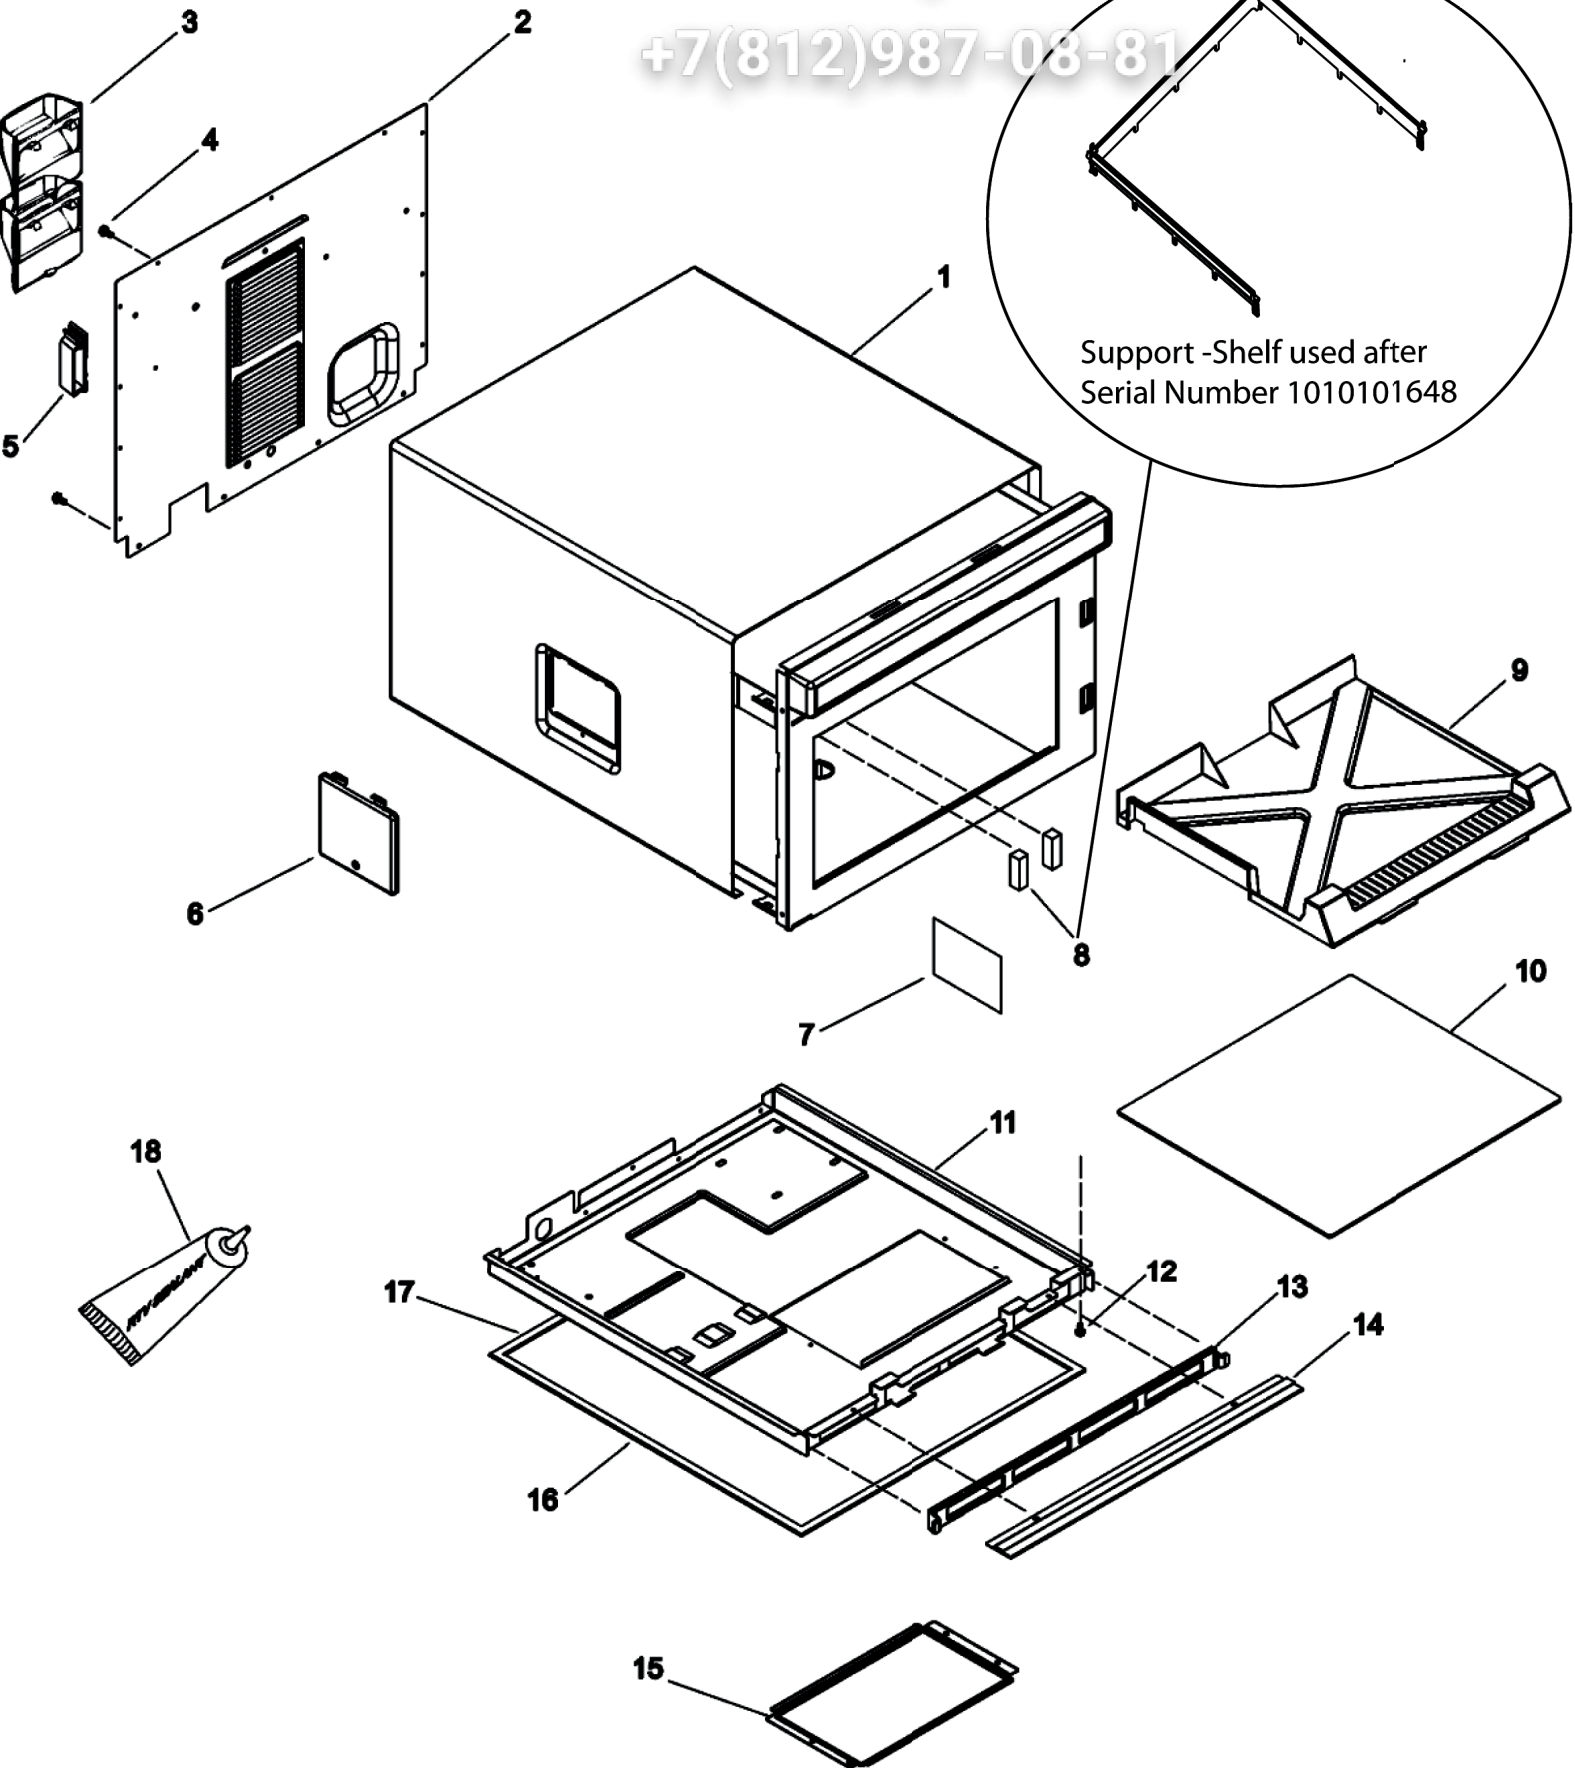

vsezip.ru

+7(812)987-08-81

Зип Ощепит

vsezip.ru

+7(812)987-08-81

Seite	Pos	Kredtor Artikel Nr.	GB
001	001	R0150148	INNER DOOR ASSY
001	002	12526201	LINKAGE-DOOR LATCH
001	003	M0230815	SCREW
001	004	M0274066	WASHER-NYLON
001	005	M0272503	WASHER, #6 LOCK
001	006	12472202	DOOR RING WELD-E CT
001	007	10966601	GASKET-NEOPRENE
001	008	12126805	TOP HINGE PLATE WELD
001	009	5210001001	WASHER-NYLON SHOULDER
001	010	12126806	BOTTOM HINGE PLATE WELD
001	011	R0150147	RETAINER, LENS
001	012	12133804	WINDOW, OUTER
001	013	12210804	ABSORBER-ENERGY
001	014	M0230518	SCREW, TC
001	015	R9900567	DOOR, OUTER
001	016	12133901	HANDLE-DOOR
001	017	12210803	ABSORBER-ENERGY
001	018	12114401	BRKT-DOOR LATCH WSH
001	019	C8893502	SPRING-DOOR LATCH
001	020	12992307	SCREW-TF/HEX RoHS
001	021	M0800501	SPACER
001	022	12127001	PIN, LATCH
001	023	12126901	LATCH-DOOR
002	001	R9900111	TOUCH PANEL ASSY
002	001	M0216517	SCREW
002	002	12131001	ENDCAP-ESC RIGHT
002	003	12131002	ENDCAP-ESC LEFT
002	004	M0227333	SCREW, TC
002	004	R0131389	KIT, HV/LV BOARD
002	005	M0237906	SCREW- HI-LO
002	005	12538901Q	SWITCH, INTERLOCK ASSY
002	006	59001160	CAPACITOR- .69
002	006	M0216515	SCREW
002	006	12132501	STRAP-CAPACITOR
002	007	R9800022	KIT, DIODE
002	008	12991101	SCREW-SM/KNIFE RoHS
002	009	12529501	BRKT-DIODE
002	009	M0216515	SCREW
002	010	59001672	POWER CORD
002	011	M0370003	RELIEF-STRAIN
002	012	M0234422	SCREW
002	012	59001667	THERMAL CUTOUT
002	013	D7831007	MAGNETRON-2M229K
002	014	M0251028	SCREW, T.C.
002	014	12136107	TRANSFORMER, HV
002	016	B5684121	THERMAL CUTOUT
002	016	M0229916	SCREW-TC
002	017	M0308801	CAP-SCREW
002	018	M0104106	CLIP-CORD
002	019	12160602	SHIELD-SPILL
002	020	M0275163	TAPE-TRANSFER (ROLL)
002	021	M0253540	SCREW, TC
002	022	R0157373	KIT, TRIAC
002	022	M0216515	SCREW
002	023	10172901Q	SNUBBER ASSY
002	024	R9900584	KIT, RECEPTACLE
002	025	A3073101	LAMP-25W
003	001	R0150186	KIT, ANTENNA MOTOR