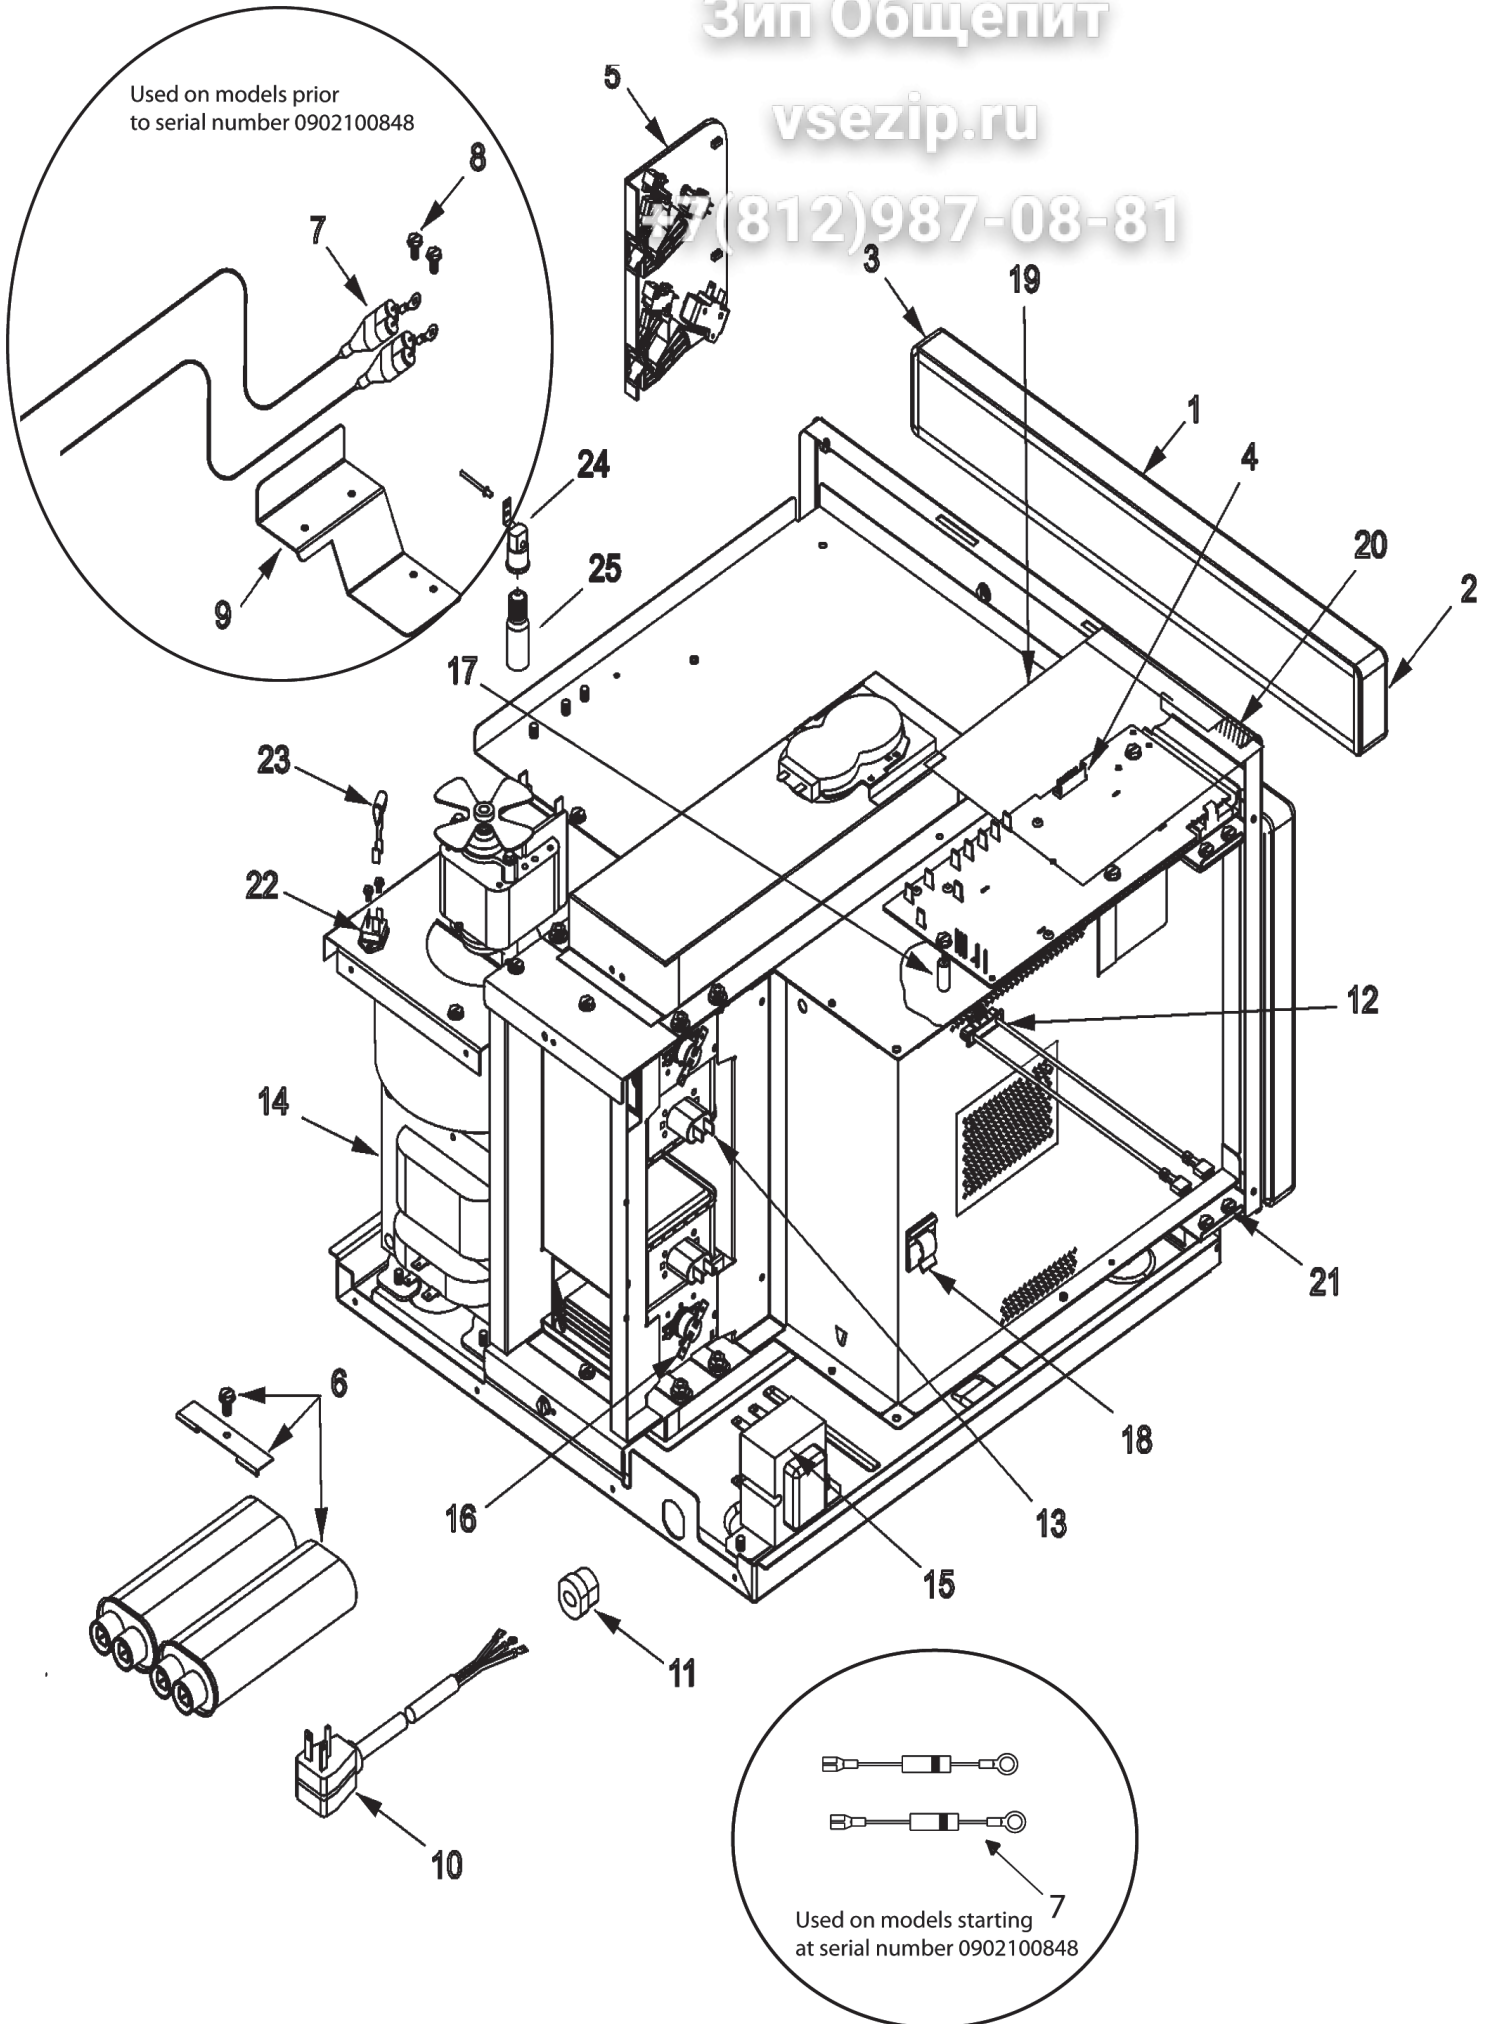

Зип Общепит

vsezip.ru

(812)987-08-81

Used on models prior
to serial number 0902100848