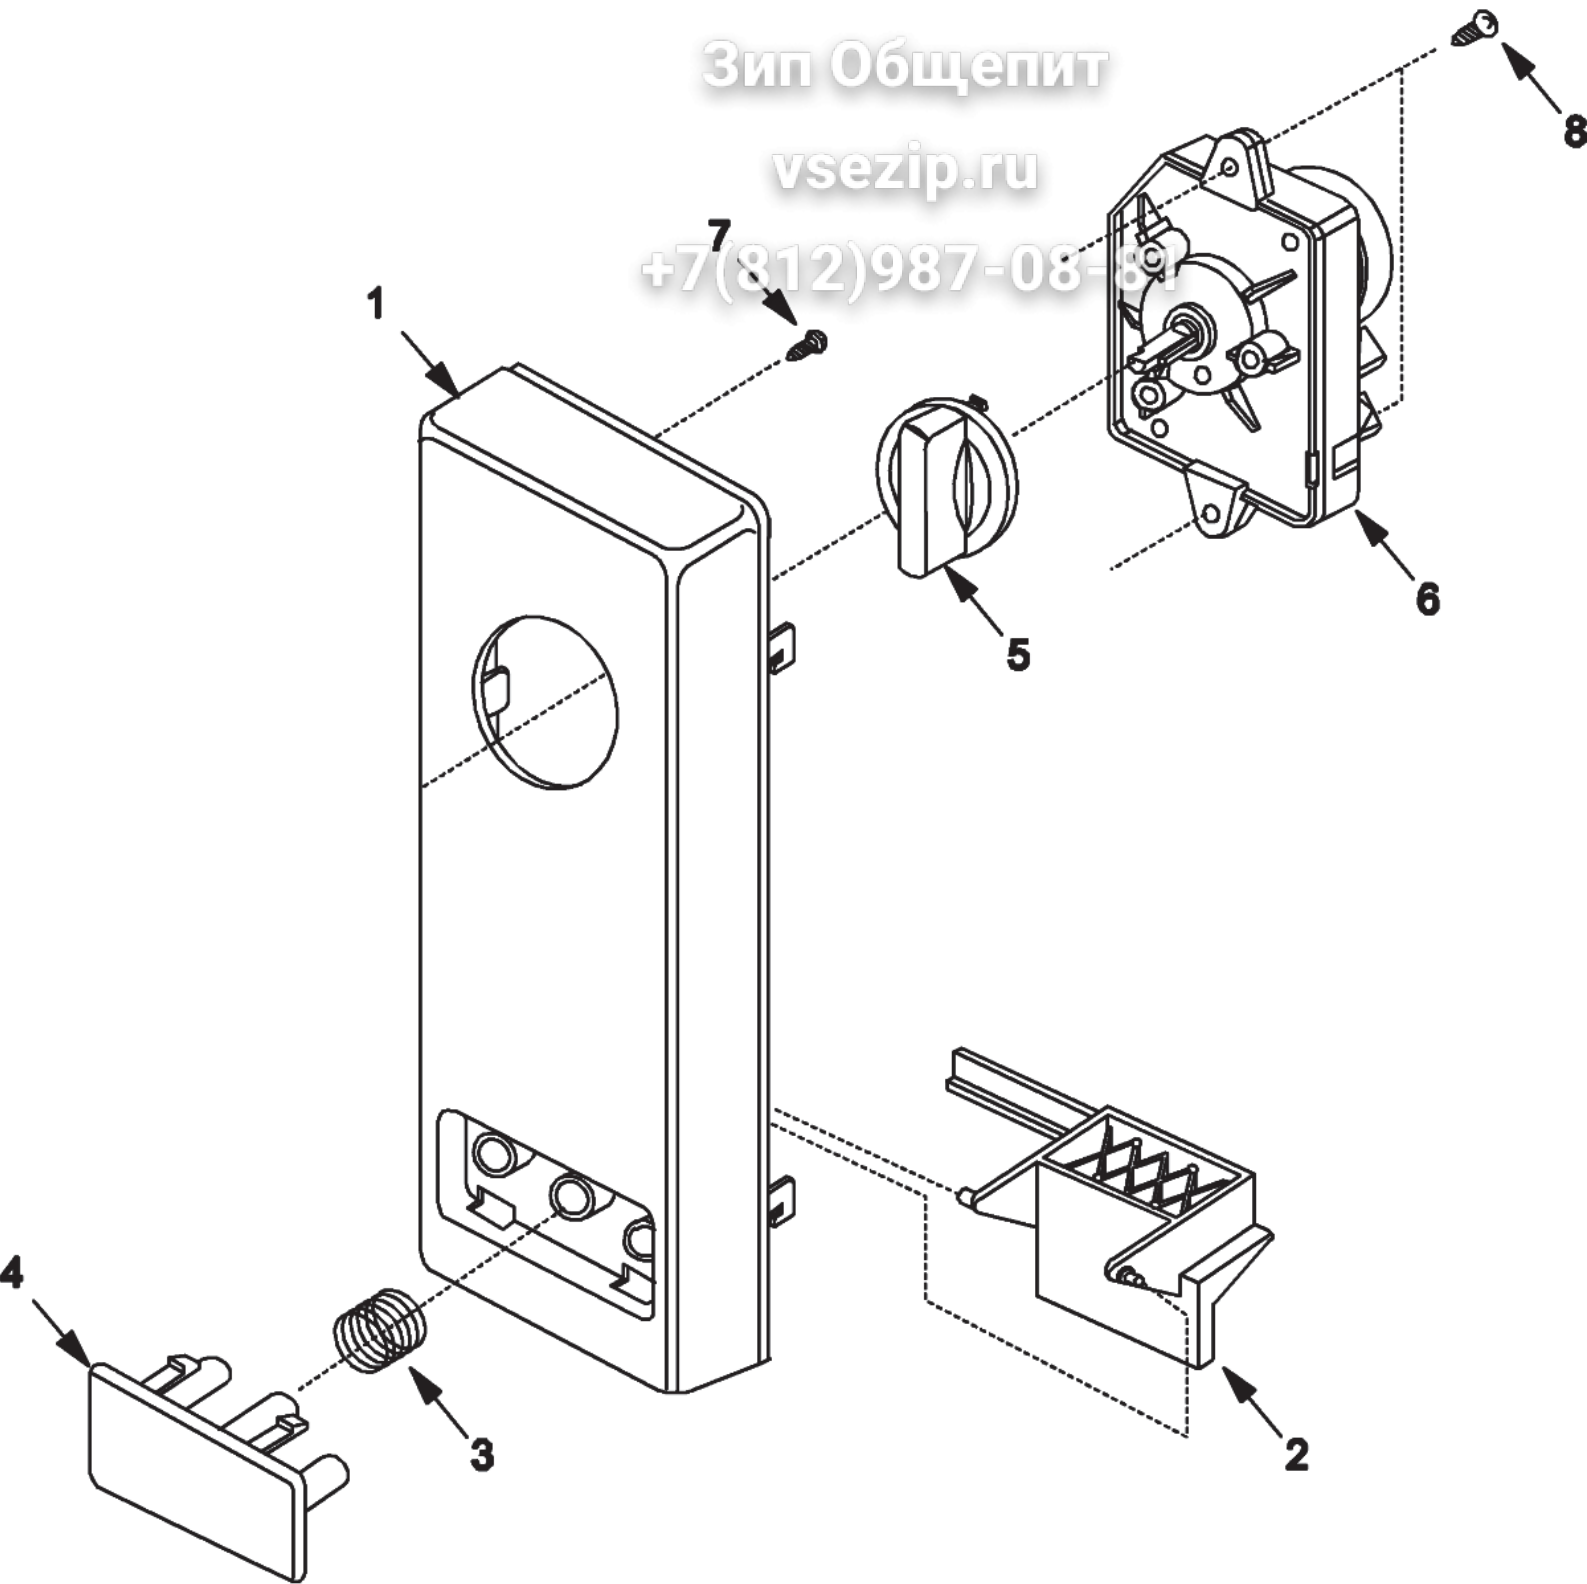

Зип Общепит

vsezip.ru

+7(812)987-08-89