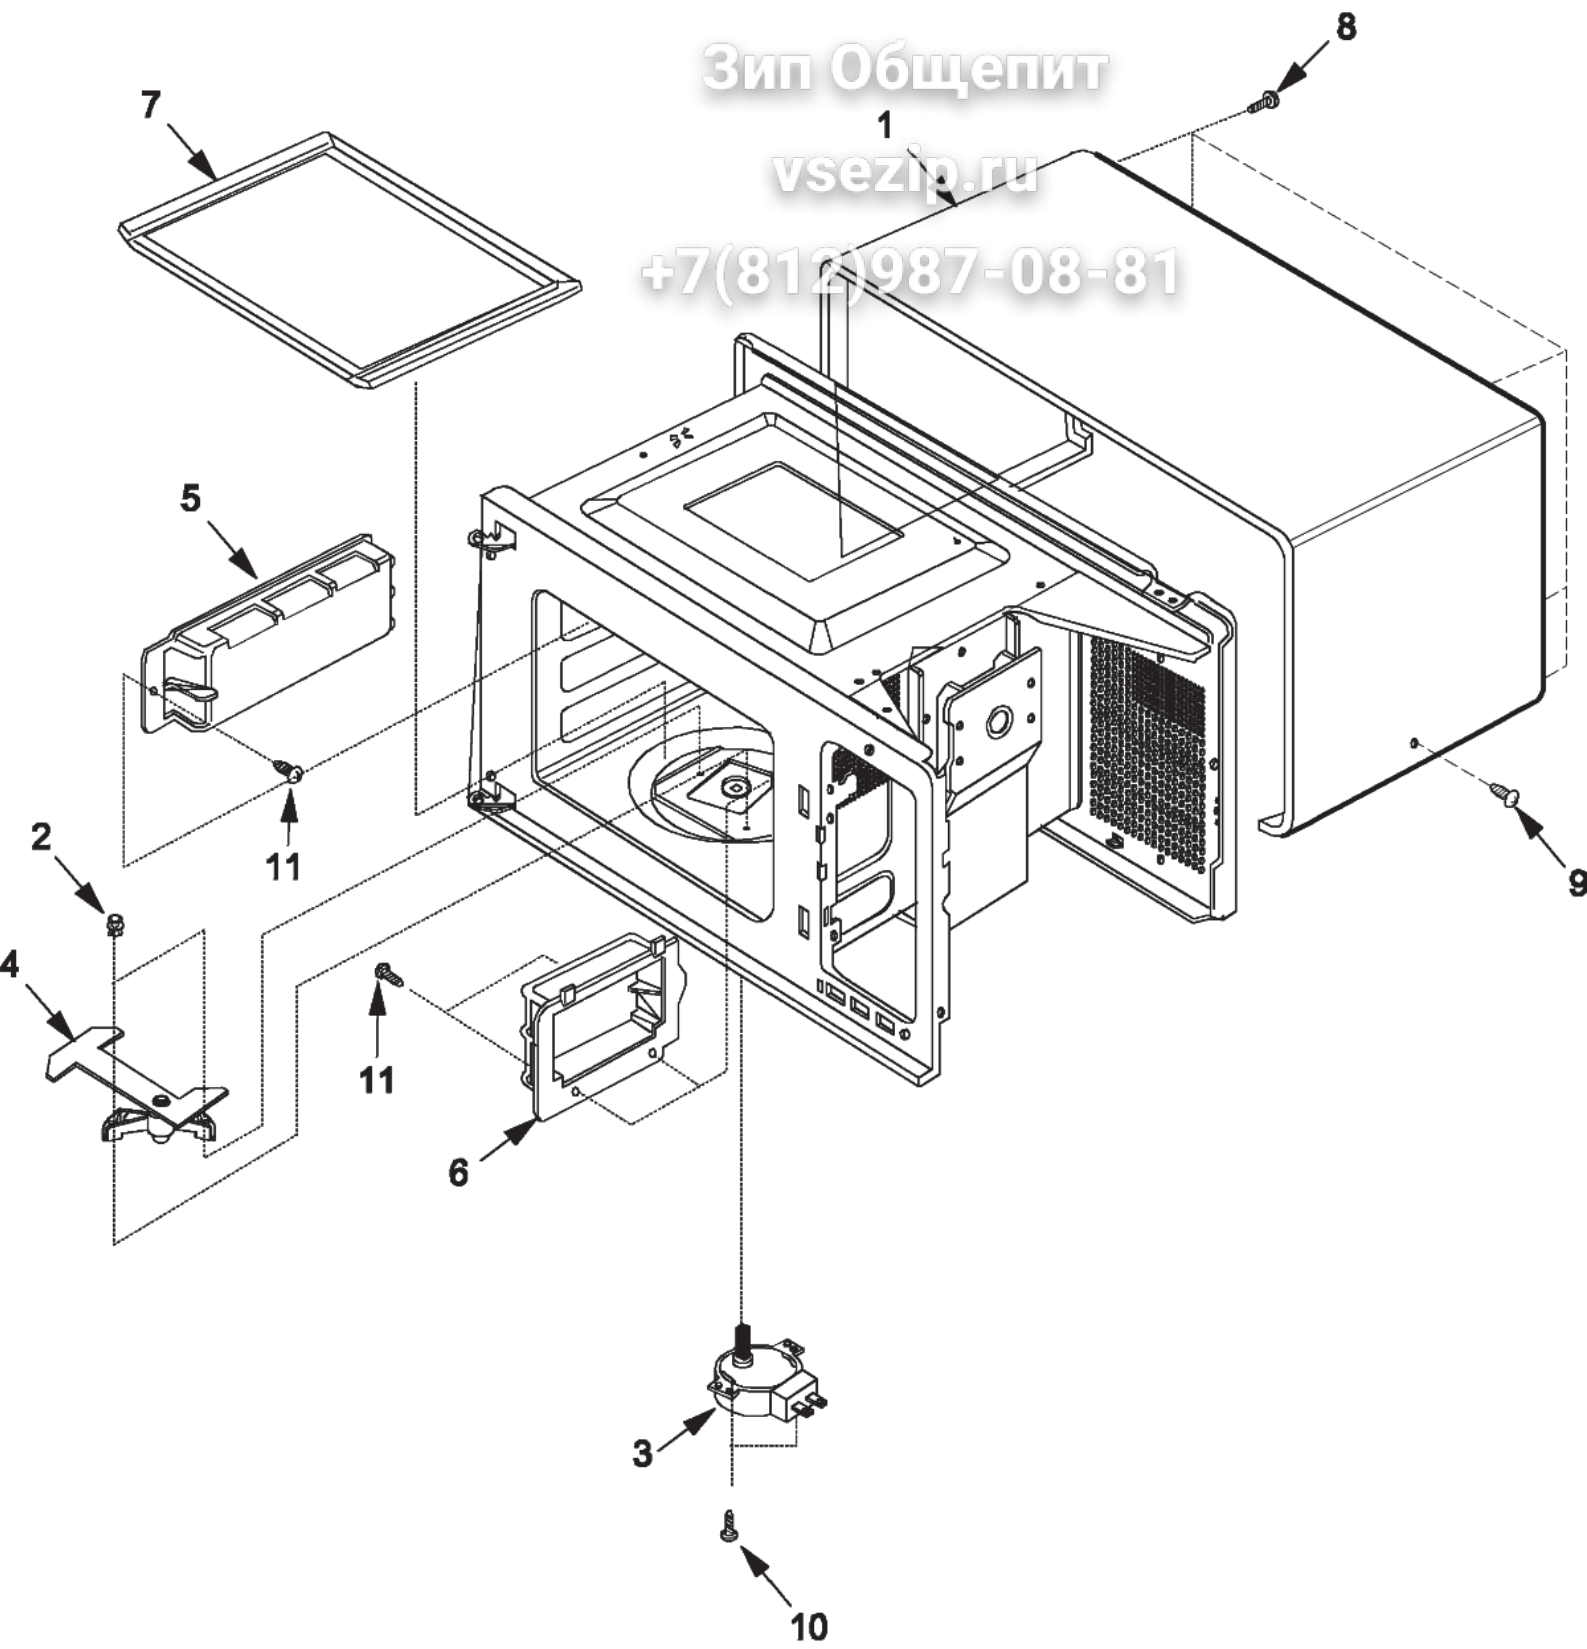

vsezip.ru

+7(812)987-08-81

Seite	Pos	Kreditor Artikel Nr.	GB
001	001	59001193	NLA- BASE PLATE
001	002	53001169	LEG
001	003	59001187	TRANSFORMER, HV 120V 60HZ 15A
001	004	R0131029	SCREW,TAP TITE(S)-BINDING HEAD
001	005	R0654125	NLA- SCREW, TAP TITE
001	006	R0131246	SCREW, TAPPING TRUSS HEAD
002	001	59001180	NLA- PANEL, CONTROL
002	002	R9800357	NLA- LEVER, RELEASE
002	003	R9800320	SPRING
002	004	59001181	BUTTON
002	005	59001182	NLA- KNOB
002	006	59001191	TIMER
002	007	R9800691	NLA- SCREW, SPECIAL D
002	008	R0654183	SCREW, TRUSS HD
003	001	R9800273	COVER, CHOKE
003	002	R9800284	NLA- LATCH
003	003	R9800283	SPRING
003	004	R9900077	CAP, TOP HINGE
003	005	59001176	OUTER DOOR ASSY
003	006	59001177	NLA- DOOR FRAME CHOKE ASSY
004	001	R0131325	CAPACITOR, 1.0
004	002	R0131110	FUSE
004	003	R0131269	NLA- BRACKET, CAPACITOR
004	004	R9900073	NLA- SHROUD, FAN MOTOR
004	005	R9900079	NLA- DUCT, AIR
004	006	R9800458	BLADE, FAN
004	007	R9900082	MAGNETRON
004	007	53002004	MAGNETRON
004	008	R9900083	POWER CORD
004	009	R9900051	MOTOR, FAN
004	010	59001188	HARNESS, WIRE
004	011	R9900095	LAMP
004	012	59001189	THERMAL CUTOUT, CAVITY
004	013	R9800486	DIODE
004	014	R9900097	THERMAL CUTOUT, MAG
004	015	R9800440	HOLDER, WIRING
004	016	R9800472	NLA- FUSE BLOCK/NOISE FILTER
004	017	R9800442	CHOKE FILTER ASSY
004	018	59001192	NLA- COVER, POWER CORD
004	019	59001185	NLA- INSULATOR
004	020	R0131029	SCREW,TAP TITE(S)-BINDING HEAD
004	021	R9800691	NLA- SCREW, SPECIAL D
004	022	R0654183	SCREW, TRUSS HD
004	023	R9800411	NLA- SCREW, TAP TH
004	024	R0131280	NLA- SCREW
004	025	R0654030	SCREW, PAN HD S/TAP
005	001	R9900057	BRACKET, SWITCH
005	002	R9900519	SWITCH
005	003	R9900520	SWITCH, MONITOR
005	004	R9800691	NLA- SCREW, SPECIAL D
006	001	59001183	WRAPPER
006	002	59001184	RIVET ASSY
006	003	59001186	MOTOR, ANTENNA 120V 60HZ
006	004	59001190	ANTENNA ASSY
006	005	R9900074	NLA- GUIDE, AIR (LEFT)
006	006	R9900075	GUIDE, AIR (RIGHT)
006	007	59001194	TRAY, CERAMIC
006	008	R0131246	SCREW, TAPPING TRUSS HEAD
006	009	R9900539	NLA- SCREW, TRUSS HD
006	010	R0654180	SCREW, PAN HD
006	011	59001195	NLA- SCREW
		16022123	SVC MAN, COMM MICROWAVE