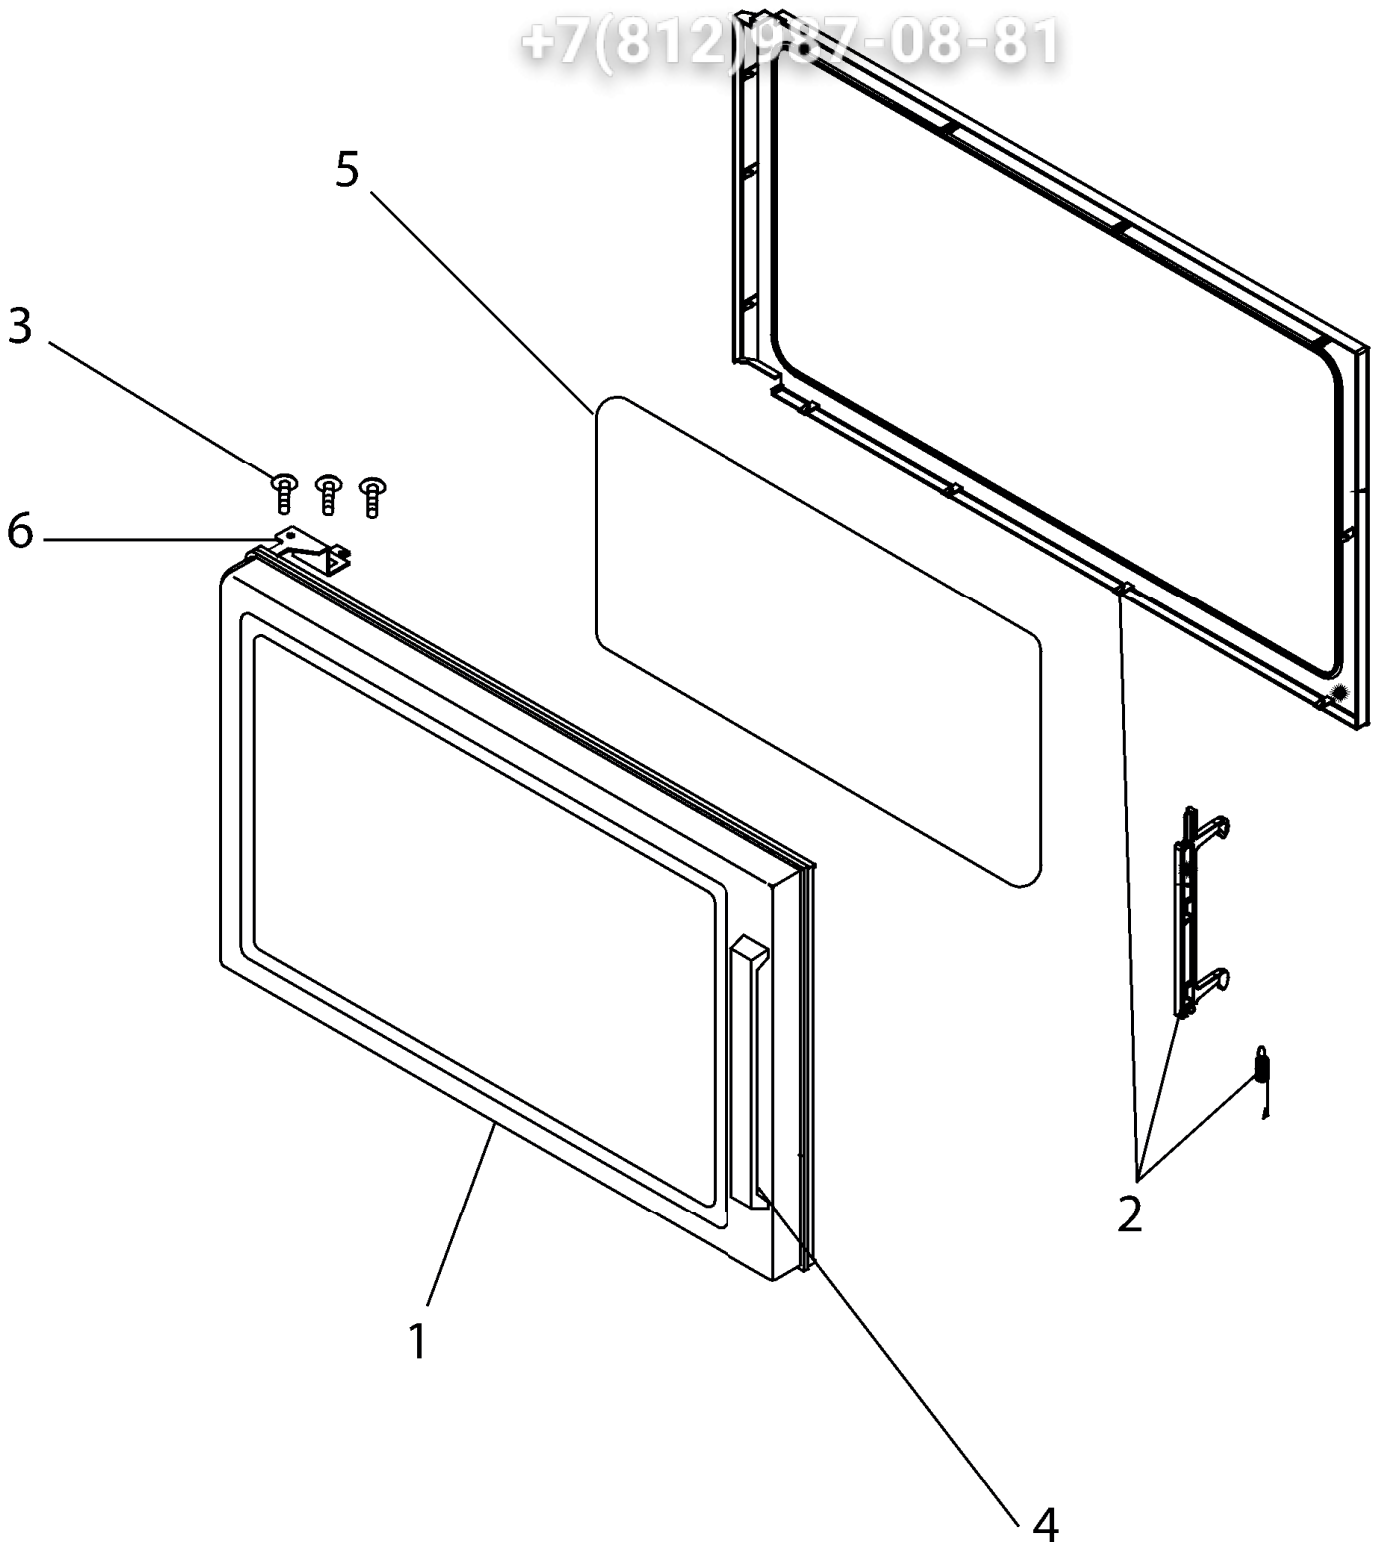

DOOR

Зип Общепит

vsezip.ru

+7(812)987-08-81