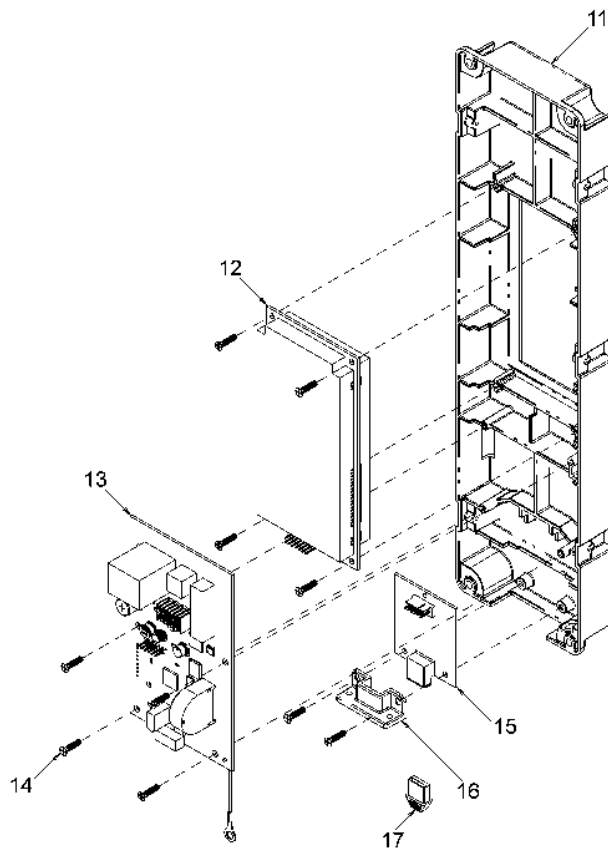

CONTROL ASSEMBLY