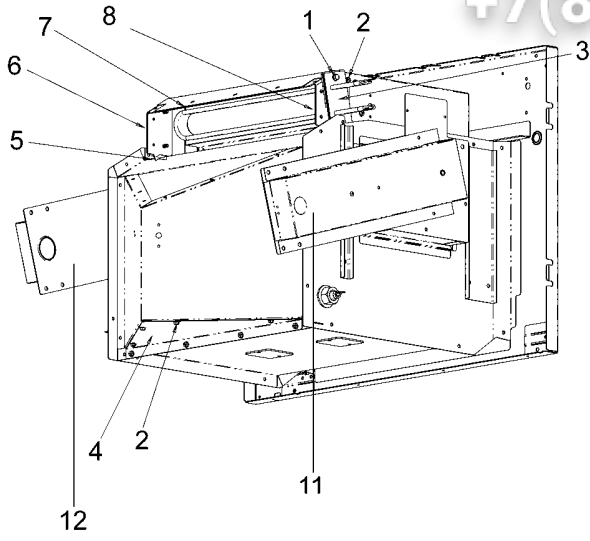

HEATERS / WAVEGUIDES

+7(812)987-08-81

FAN BOX

OUTER CASE

Зип Общепит

vsezip.ru

+7(812)987-08-81

Seite	Pos	Kreditor Artikel Nr.	GB
001	001	14114052	KIT, STIRRER COVER
001	002	13079101	SCREW-MACH/SHLD RoHS
001	003	14114053	KIT, ANTENNA & STIRRER COVER
001	004	12991605	SCREW
001	005	12002872	KIT, CAM (FOR ANTENNA MOTOR)
001	006	13083701	RIVET, NYLON
001	007	12002867	KIT, GEAR & RACK
001	008	14080001	KIT, TUNING STUB - AXP
001	009	12002873	KIT, STIRRER MOTOR
001	010	12991605	SCREW
001	011	R0000413	GASKET, BASEPAN - 90 in (228 cm)
001	012	59004037	BASEPAN & GASKET ASSY
001	013	13097801	INSUL-HINGE
001	014	13072801	KEY-CAVITY EXPANSION
001	015	21006802	BRKT-ANTENNA MOTOR
002	000	13087401	HARNESS-DATA KEY
002	001	59002142	HANDLE, DOOR
002	002	13041503	SCREW-TR/PAN RoHS
002	003	14080015	KIT, OUTER DOOR
002	004	13083601	SCREW-HI LO/FLAT RoHS
002	005	13096101	INSUL-OUTER DOOR
002	006	20025401	INSUL-DOOR
002	007	13094201	INSUL-DOOR CHOKE
002	008	13074201	SPACER-DOOR
002	009	13047403	SCREW-TC/FLAT RoHS
002	010	14080014	KIT, INNER DOOR
002	010	12991602	SCREW-TC/HEX RoHS
002	011	59114152	TOUCH PANEL ASSY
002	012	59114156	BOARD, VFD
002	013	59114161	BOARD, DISPLAY
002	014	20021702	SCREW-SM/FLAT
002	015	20049801	BOARD, USB- SEE BULLETIN TCM-0081-B
002	016	20049901	BRKT-USB COVER
002	017	20070101	PLUG-USB PORT
002	018	13098801	PLUG, HOLE
003	000	M0322202	TIE-WIRE
003	001	M0571003	BUSHING-SNAP
003	002	13095701	HANDLE, BASEPAN
003	002	12991606	SCREW-TC/HEX RoHS
003	003	59002076	CONVECTION MOTOR ASSY
003	003	13077801	GASKET, CONV BLOWER
003	003	12991609	SCREW-TC/HEX
003	004	13074001	SCREW-TC/PAN TORX RoHS
003	004	13086601	BARRIER, RECIRCULATION
003	005	13084601	INSUL-TOP/SIDES CAVITY
003	005	M0275089	TAPE-DUCT
003	006	13042202	SCREW-TR/ROUND RoHS
003	006	59001682	BLOCK, FUSE- 3 POLE
003	007	M0805105	FUSE-12A
003	008	12992302	SCREW-TF/HEX RoHS
003	008	10091101	BLOCK-FUSE
003	009	M0805201	FUSE-25A
003	009	14090030	KIT, F1 FUSE- AXP & MXP
003	010	12992302	SCREW-TF/HEX RoHS
003	010	59002026	TRIAC (40A)
003	011	13042202	SCREW-TR/ROUND RoHS
003	011	B5677215	BLOCK, TERMINAL
003	012	B5677214	BLOCK - TERMINAL
003	012	13042202	SCREW-TR/ROUND RoHS
003	013	13042202	SCREW-TR/ROUND RoHS
003	013	59001981	RELAY
003	014	59002017	SNUBBER ASSY
003	015	59002133	LIMITER, ELECTRONIC
003	015	12990512	SCREW-SM/HEX RoHS
003	016	59004077	GASKET, PER FT
003	017	12991605	SCREW
003	017	59004041	TRANSFORMER, HV
003	018	M0104106	CLIP-CORD
003	019	59002121	SWITCH, PRIMARY INTERLOCK