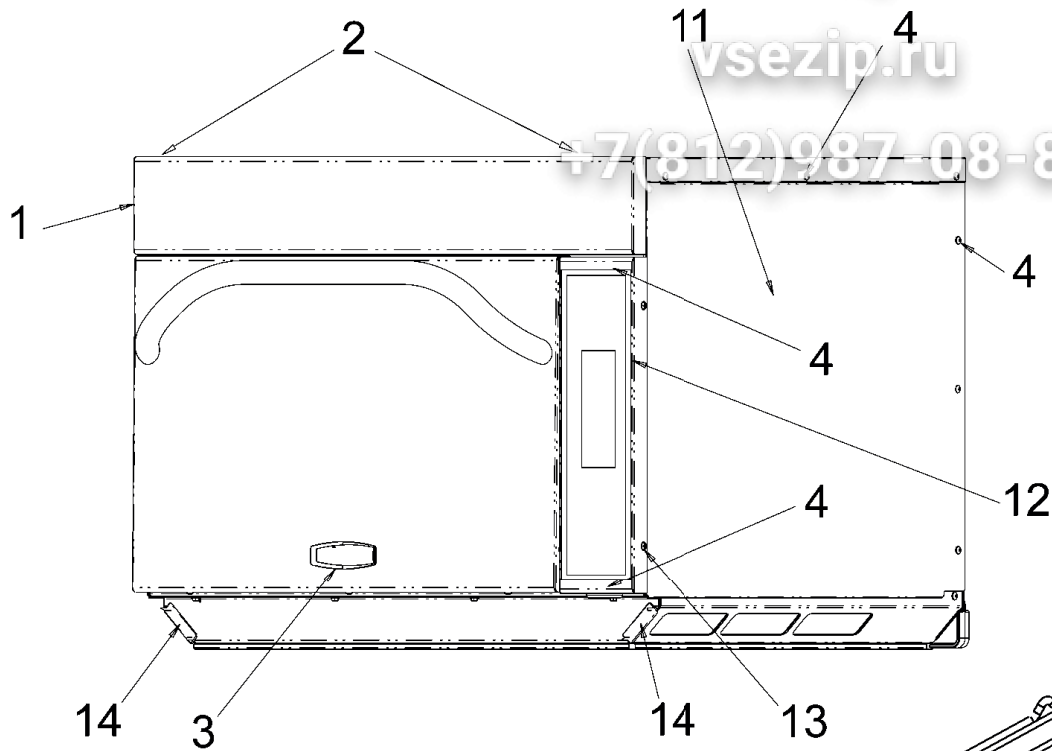

HEATERS / WAVEGUIDES

+7(812)987-08-81

FAN BOX

OUTER CASE

Зип Общепит

vsezip.ru

+7(812)987-08-81

Seite	Pos	Kreditor Artikel Nr.	GB
001	001	14114052	KIT, STIRRER COVER
001	002	13079101	SCREW-MACH/SHLD RoHS
001	003	14114053	KIT, ANTENNA & STIRRER COVER
001	004	12991605	SCREW
001	005	12002872	KIT, CAM (FOR ANTENNA MOTOR)
001	006	13083701	RIVET, NYLON
001	007	12002867	KIT, GEAR & RACK
001	008	14080001	KIT, TUNING STUB - AXP
001	009	12002873	KIT, STIRRER MOTOR
001	010	12991605	SCREW
001	011	R0000413	GASKET, BASEPAN - 90 in (228 cm)
001	012	59004037	BASEPAN & GASKET ASSY
001	013	13097801	INSUL-HINGE
001	014	13072801	KEY-CAVITY EXPANSION
001	015	21006802	BRKT-ANTENNA MOTOR
002	000	13087401	HARNESS-DATA KEY
002	001	59002142	HANDLE, DOOR
002	002	13041503	SCREW-TR/PAN RoHS
002	003	14080015	KIT, OUTER DOOR
002	004	13083601	SCREW-HI LO/FLAT RoHS
002	005	13096101	INSUL-OUTER DOOR
002	006	20025401	INSUL-DOOR
002	007	13094201	INSUL-DOOR CHOKE
002	008	13074201	SPACER-DOOR
002	009	13047403	SCREW-TC/FLAT RoHS
002	010	14080014	KIT, INNER DOOR
002	010	12991602	SCREW-TC/HEX RoHS
002	011	59114152	TOUCH PANEL ASSY
002	012	59114156	BOARD, VFD
002	013	59114161	BOARD, DISPLAY
002	014	20021702	SCREW-SM/FLAT
002	015	20049801	BOARD, USB- SEE BULLETIN TCM-0081-B
002	016	20049901	BRKT-USB COVER
002	017	20070101	PLUG-USB PORT
002	018	13098801	PLUG, HOLE
003	000	M0322202	TIE-WIRE
003	001	M0571003	BUSHING-SNAP
003	002	13095701	HANDLE, BASEPAN
003	002	12991606	SCREW-TC/HEX RoHS
003	003	59002076	CONVECTION MOTOR ASSY
003	003	13077801	GASKET, CONV BLOWER
003	003	12991609	SCREW-TC/HEX
003	004	13074001	SCREW-TC/PAN TORX RoHS
003	004	13086601	BARRIER, RECIRCULATION
003	005	13084601	INSUL-TOP/SIDES CAVITY
003	005	M0275089	TAPE-DUCT
003	006	13042202	SCREW-TR/ROUND RoHS
003	006	59001682	BLOCK, FUSE- 3 POLE
003	007	M0805105	FUSE-12A
003	008	12992302	SCREW-TF/HEX RoHS
003	008	10091101	BLOCK-FUSE
003	009	M0805201	FUSE-25A
003	009	14090030	KIT, F1 FUSE- AXP & MXP
003	010	12992302	SCREW-TF/HEX RoHS
003	010	59002026	TRIAC (40A)
003	011	13042202	SCREW-TR/ROUND RoHS
003	011	B5677215	BLOCK, TERMINAL
003	012	B5677214	BLOCK - TERMINAL
003	012	13042202	SCREW-TR/ROUND RoHS
003	013	13042202	SCREW-TR/ROUND RoHS
003	013	59001981	RELAY
003	014	59002017	SNUBBER ASSY
003	015	59002133	LIMITER, ELECTRONIC
003	015	12990512	SCREW-SM/HEX RoHS
003	016	59004077	GASKET, PER FT
003	017	12991605	SCREW
003	017	59004041	TRANSFORMER, HV
003	018	M0104106	CLIP-CORD
003	019	59002121	SWITCH, PRIMARY INTERLOCK