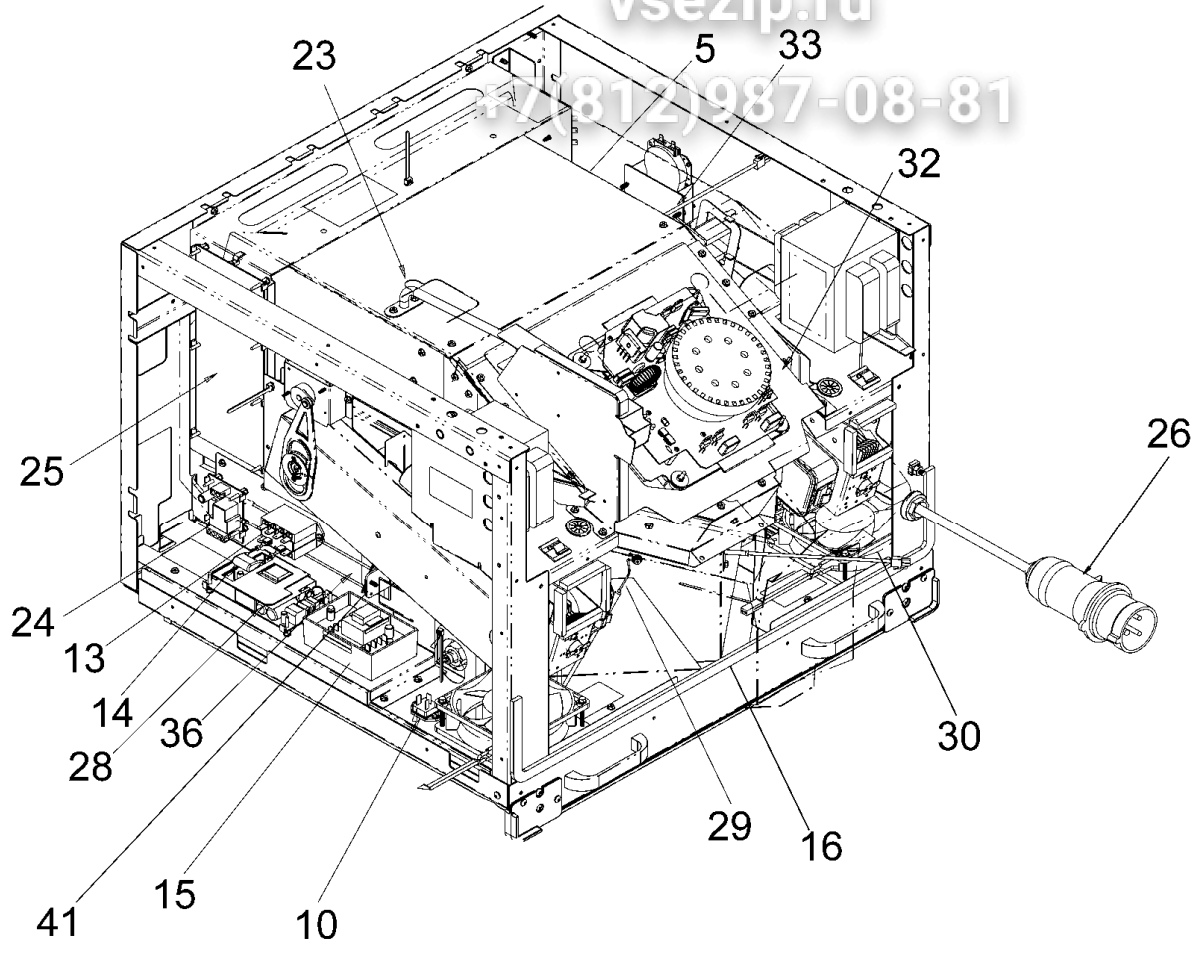

ELECTRICAL, SWITCHES, CONVECTION BLOWER

Эл. Общ. Эл. Эл.

vsezip.ru

+7(812)987-08-81