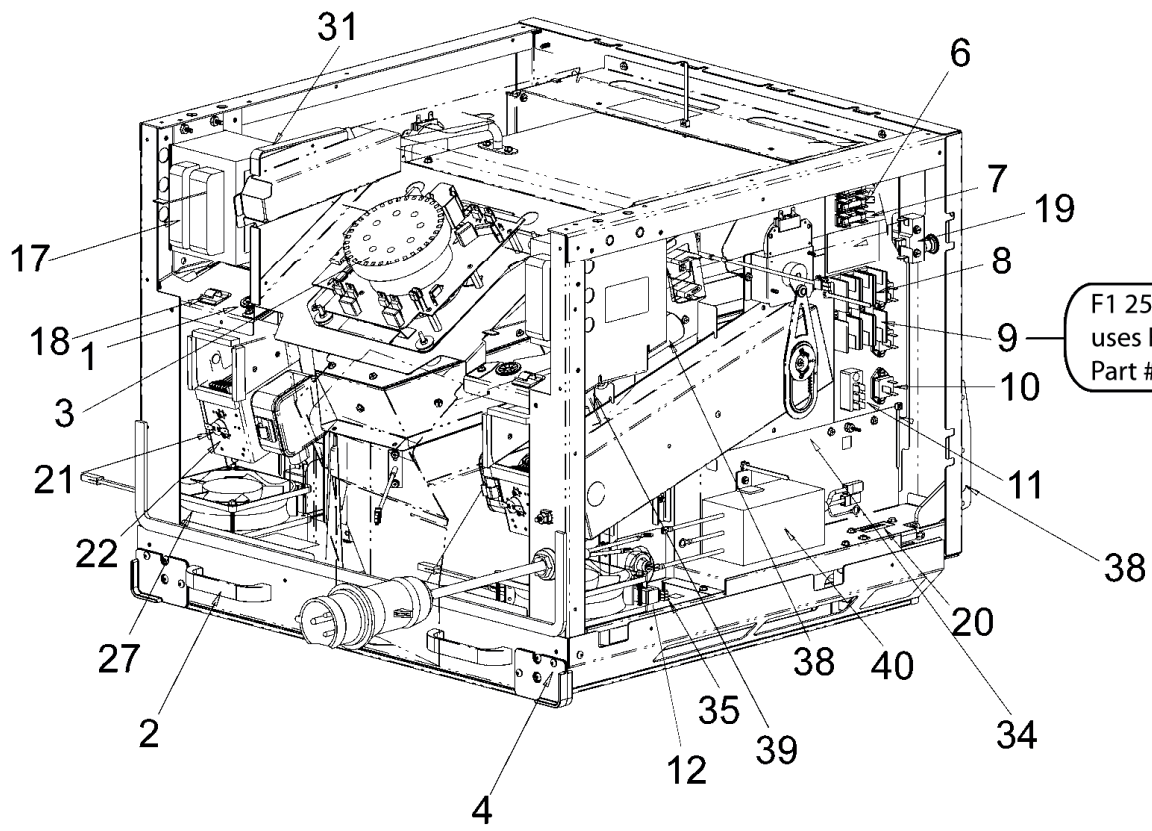

ELECTRICAL, SWITCHES, CONVECTION BLOWER

Эл. Общ. Эл. Эл.

vsezip.ru

+7(812)987-08-81