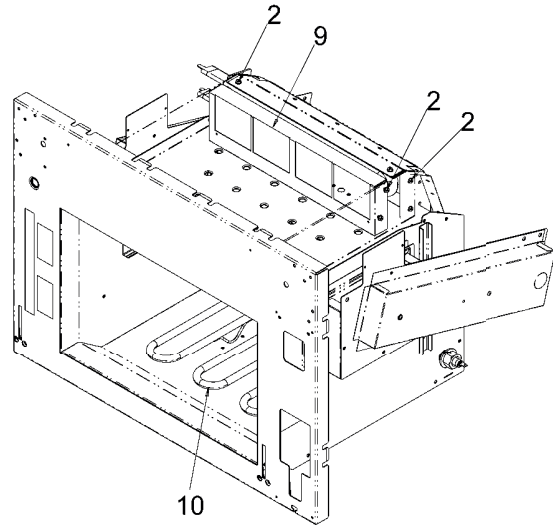

HEATERS / WAVEGUIDES

+7(812)987-08-81

FAN BOX

OUTER CASE

Зип Общепит

vsezip.ru

+7(812)987-08-81

Seite	Pos	Kreditor Artikel Nr.	GB
001	001	14114052	KIT, STIRRER COVER
001	002	13079101	SCREW-MACH/SHLD RoHS
001	003	14114053	KIT, ANTENNA & STIRRER COVER
001	004	12991605	SCREW
001	005	12002872	KIT, CAM (FOR ANTENNA MOTOR)
001	006	13083701	RIVET, NYLON
001	007	12002867	KIT, GEAR & RACK
001	008	14080001	KIT, TUNING STUB - AXP
001	009	12002873	KIT, STIRRER MOTOR
001	010	12991605	SCREW
001	011	R0000413	GASKET, BASEPAN - 90 in (228 cm)
001	012	59004037	BASEPAN & GASKET ASSY
001	013	13097801	INSUL-HINGE
001	014	13072801	KEY-CAVITY EXPANSION
001	015	21006802	BRKT-ANTENNA MOTOR
002	000	13087401	HARNESS-DATA KEY
002	001	59002142	HANDLE, DOOR
002	002	13041503	SCREW-TR/PAN RoHS
002	003	14080015	KIT, OUTER DOOR
002	004	13083601	SCREW-HI LO/FLAT RoHS
002	005	13096101	INSUL-OUTER DOOR
002	006	20025401	INSUL-DOOR
002	007	13094201	INSUL-DOOR CHOKE
002	008	13074201	SPACER-DOOR
002	009	13047403	SCREW-TC/FLAT RoHS
002	010	14080014	KIT, INNER DOOR
002	010	12991602	SCREW-TC/HEX RoHS
002	011	59114152	TOUCH PANEL ASSY
002	012	59114156	BOARD, VFD
002	013	59114161	BOARD, DISPLAY
002	014	20021702	SCREW-SM/FLAT
002	015	20049801	BOARD, USB- SEE BULLETIN TCM-0081-B
002	016	20049901	BRKT-USB COVER
002	017	20070101	PLUG-USB PORT
002	018	13098801	PLUG, HOLE
003	000	M0322202	TIE-WIRE
003	001	M0571003	BUSHING-SNAP
003	002	13095701	HANDLE, BASEPAN
003	002	12991606	SCREW-TC/HEX RoHS
003	003	59002076	CONVECTION MOTOR ASSY
003	003	13077801	GASKET, CONV BLOWER
003	003	12991609	SCREW-TC/HEX
003	004	13074001	SCREW-TC/PAN TORX RoHS
003	004	13086601	BARRIER, RECIRCULATION
003	005	13084601	INSUL-TOP/SIDES CAVITY
003	005	M0275089	TAPE-DUCT
003	006	13042202	SCREW-TR/ROUND RoHS
003	006	59001682	BLOCK, FUSE- 3 POLE
003	007	M0805105	FUSE-12A
003	008	12992302	SCREW-TF/HEX RoHS
003	008	10091101	BLOCK-FUSE
003	009	M0805201	FUSE-25A
003	009	14090030	KIT, F1 FUSE- AXP & MXP
003	010	12992302	SCREW-TF/HEX RoHS
003	010	59002026	TRIAC (40A)
003	011	13042202	SCREW-TR/ROUND RoHS
003	011	B5677215	BLOCK, TERMINAL
003	012	B5677214	BLOCK - TERMINAL
003	012	13042202	SCREW-TR/ROUND RoHS
003	013	13042202	SCREW-TR/ROUND RoHS
003	013	59001981	RELAY
003	014	59002017	SNUBBER ASSY
003	015	59002133	LIMITER, ELECTRONIC
003	015	12990512	SCREW-SM/HEX RoHS
003	016	59004077	GASKET, PER FT
003	017	12991605	SCREW
003	017	59004041	TRANSFORMER, HV
003	018	M0104106	CLIP-CORD
003	019	59002121	SWITCH, PRIMARY INTERLOCK