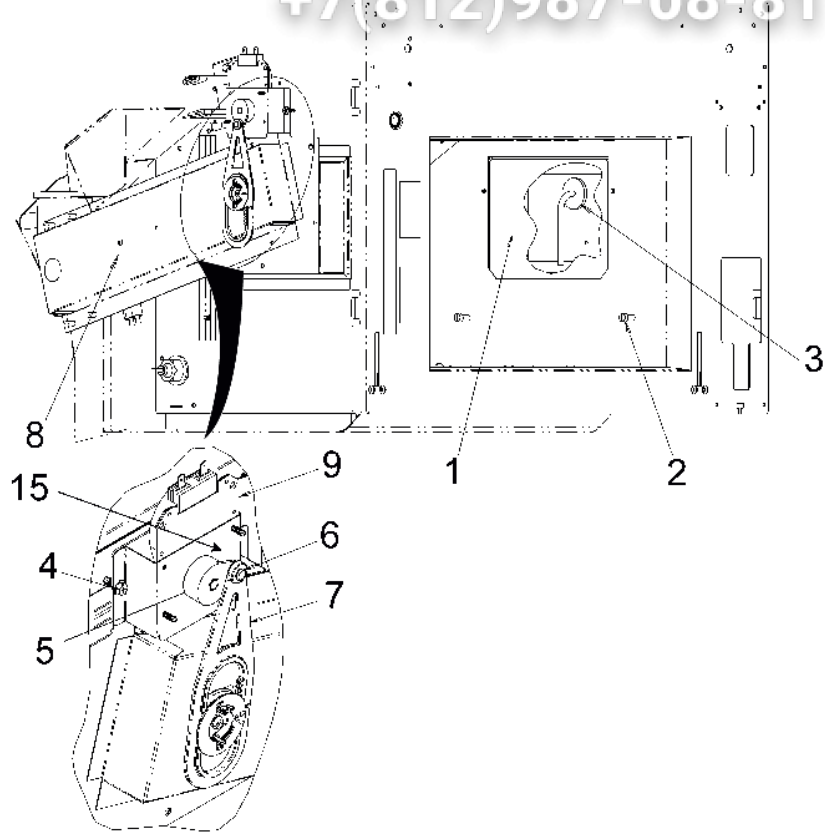

Зип Ощепит

vsezip.ru

ANTENNA

+7(812)987-08-81