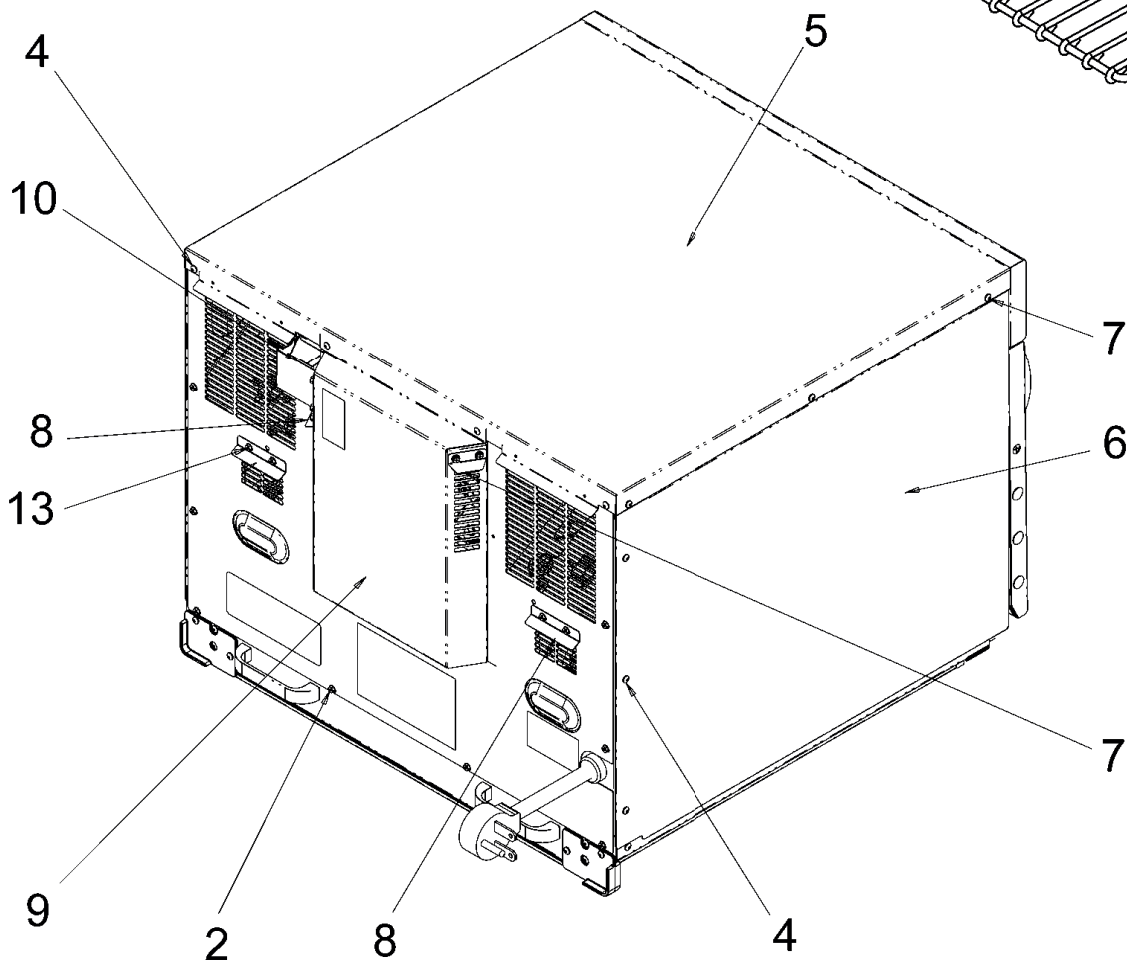

HEATERS / WAVEGUIDES

+7(812)987-08-81

FAN BOX

OUTER CASE

Зип Общепит

vsezip.ru

+7(812)987-08-81

Seite	Pos	Kreditor Artikel Nr.	GB
001	001	14114052	KIT, STIRRER COVER
001	002	13079101	SCREW-MACH/SHLD RoHS
001	003	14114053	KIT, ANTENNA & STIRRER COVER
001	004	12991605	SCREW
001	005	12002872	KIT, CAM (FOR ANTENNA MOTOR)
001	006	13083701	RIVET, NYLON
001	007	12002867	KIT, GEAR & RACK
001	008	14080001	KIT, TUNING STUB - AXP
001	009	12002873	KIT, STIRRER MOTOR
001	010	12991605	SCREW
001	011	R0000413	GASKET, BASEPAN - 90 in (228 cm)
001	012	59004037	BASEPAN & GASKET ASSY
001	013	13097801	INSUL-HINGE
001	014	13072801	KEY-CAVITY EXPANSION
001	015	21006802	BRKT-ANTENNA MOTOR
002	000	13087401	HARNESS-DATA KEY
002	001	59002142	HANDLE, DOOR
002	002	13041503	SCREW-TR/PAN RoHS
002	003	14080015	KIT, OUTER DOOR
002	004	13083601	SCREW-HI LO/FLAT RoHS
002	005	13096101	INSUL-OUTER DOOR
002	006	20025401	INSUL-DOOR
002	007	13094201	INSUL-DOOR CHOKE
002	008	13074201	SPACER-DOOR
002	009	13047403	SCREW-TC/FLAT RoHS
002	010	14080014	KIT, INNER DOOR
002	010	12991602	SCREW-TC/HEX RoHS
002	011	59114152	TOUCH PANEL ASSY
002	012	59114156	BOARD, VFD
002	013	59114161	BOARD, DISPLAY
002	014	20021702	SCREW-SM/FLAT
002	015	20049801	BOARD, USB- SEE BULLETIN TCM-0081-B
002	016	20049901	BRKT-USB COVER
002	017	20070101	PLUG-USB PORT
002	018	13098801	PLUG, HOLE
003	000	M0322202	TIE-WIRE
003	001	M0571003	BUSHING-SNAP
003	002	13095701	HANDLE, BASEPAN
003	002	12991606	SCREW-TC/HEX RoHS
003	003	59002076	CONVECTION MOTOR ASSY
003	003	13077801	GASKET, CONV BLOWER
003	003	12991609	SCREW-TC/HEX
003	004	13074001	SCREW-TC/PAN TORX RoHS
003	004	13086601	BARRIER, RECIRCULATION
003	005	13084601	INSUL-TOP/SIDES CAVITY
003	005	M0275089	TAPE-DUCT
003	006	13042202	SCREW-TR/ROUND RoHS
003	006	59001682	BLOCK, FUSE- 3 POLE
003	007	M0805105	FUSE-12A
003	008	12992302	SCREW-TF/HEX RoHS
003	008	10091101	BLOCK-FUSE
003	009	M0805201	FUSE-25A
003	009	14090030	KIT, F1 FUSE- AXP & MXP
003	010	12992302	SCREW-TF/HEX RoHS
003	010	59002026	TRIAC (40A)
003	011	13042202	SCREW-TR/ROUND RoHS
003	011	B5677215	BLOCK, TERMINAL
003	012	B5677214	BLOCK - TERMINAL
003	012	13042202	SCREW-TR/ROUND RoHS
003	013	13042202	SCREW-TR/ROUND RoHS
003	013	59001981	RELAY
003	014	59002017	SNUBBER ASSY
003	015	59002133	LIMITER, ELECTRONIC
003	015	12990512	SCREW-SM/HEX RoHS
003	016	59004077	GASKET, PER FT
003	017	12991605	SCREW
003	017	59004041	TRANSFORMER, HV
003	018	M0104106	CLIP-CORD
003	019	59002121	SWITCH, PRIMARY INTERLOCK