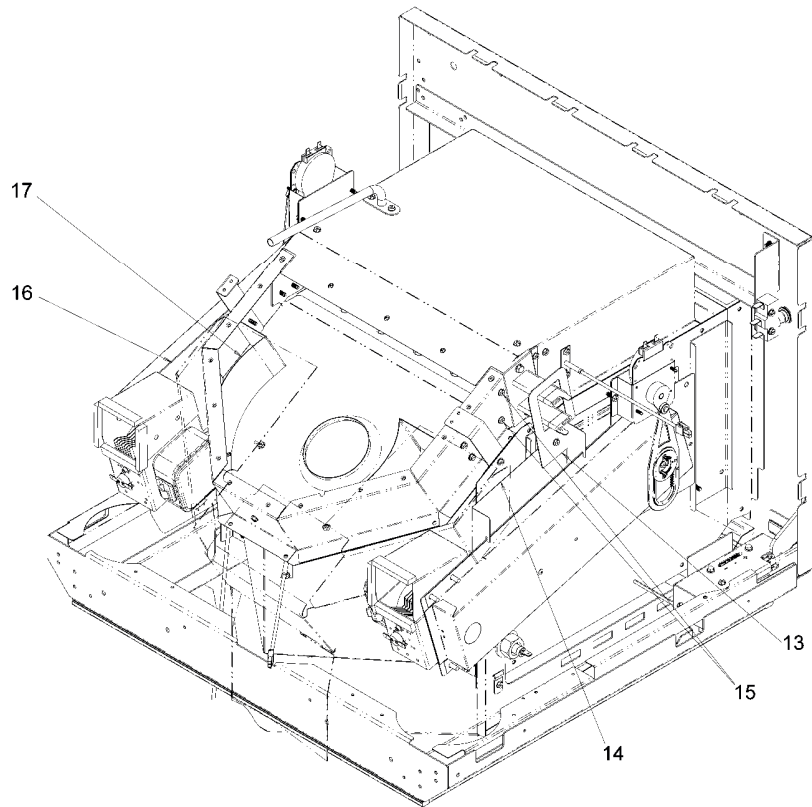

Зип Ощепит

vsezip.ru

HEATERS / WAVEGUIDES

+7(812)987-08-81

FAN BOX