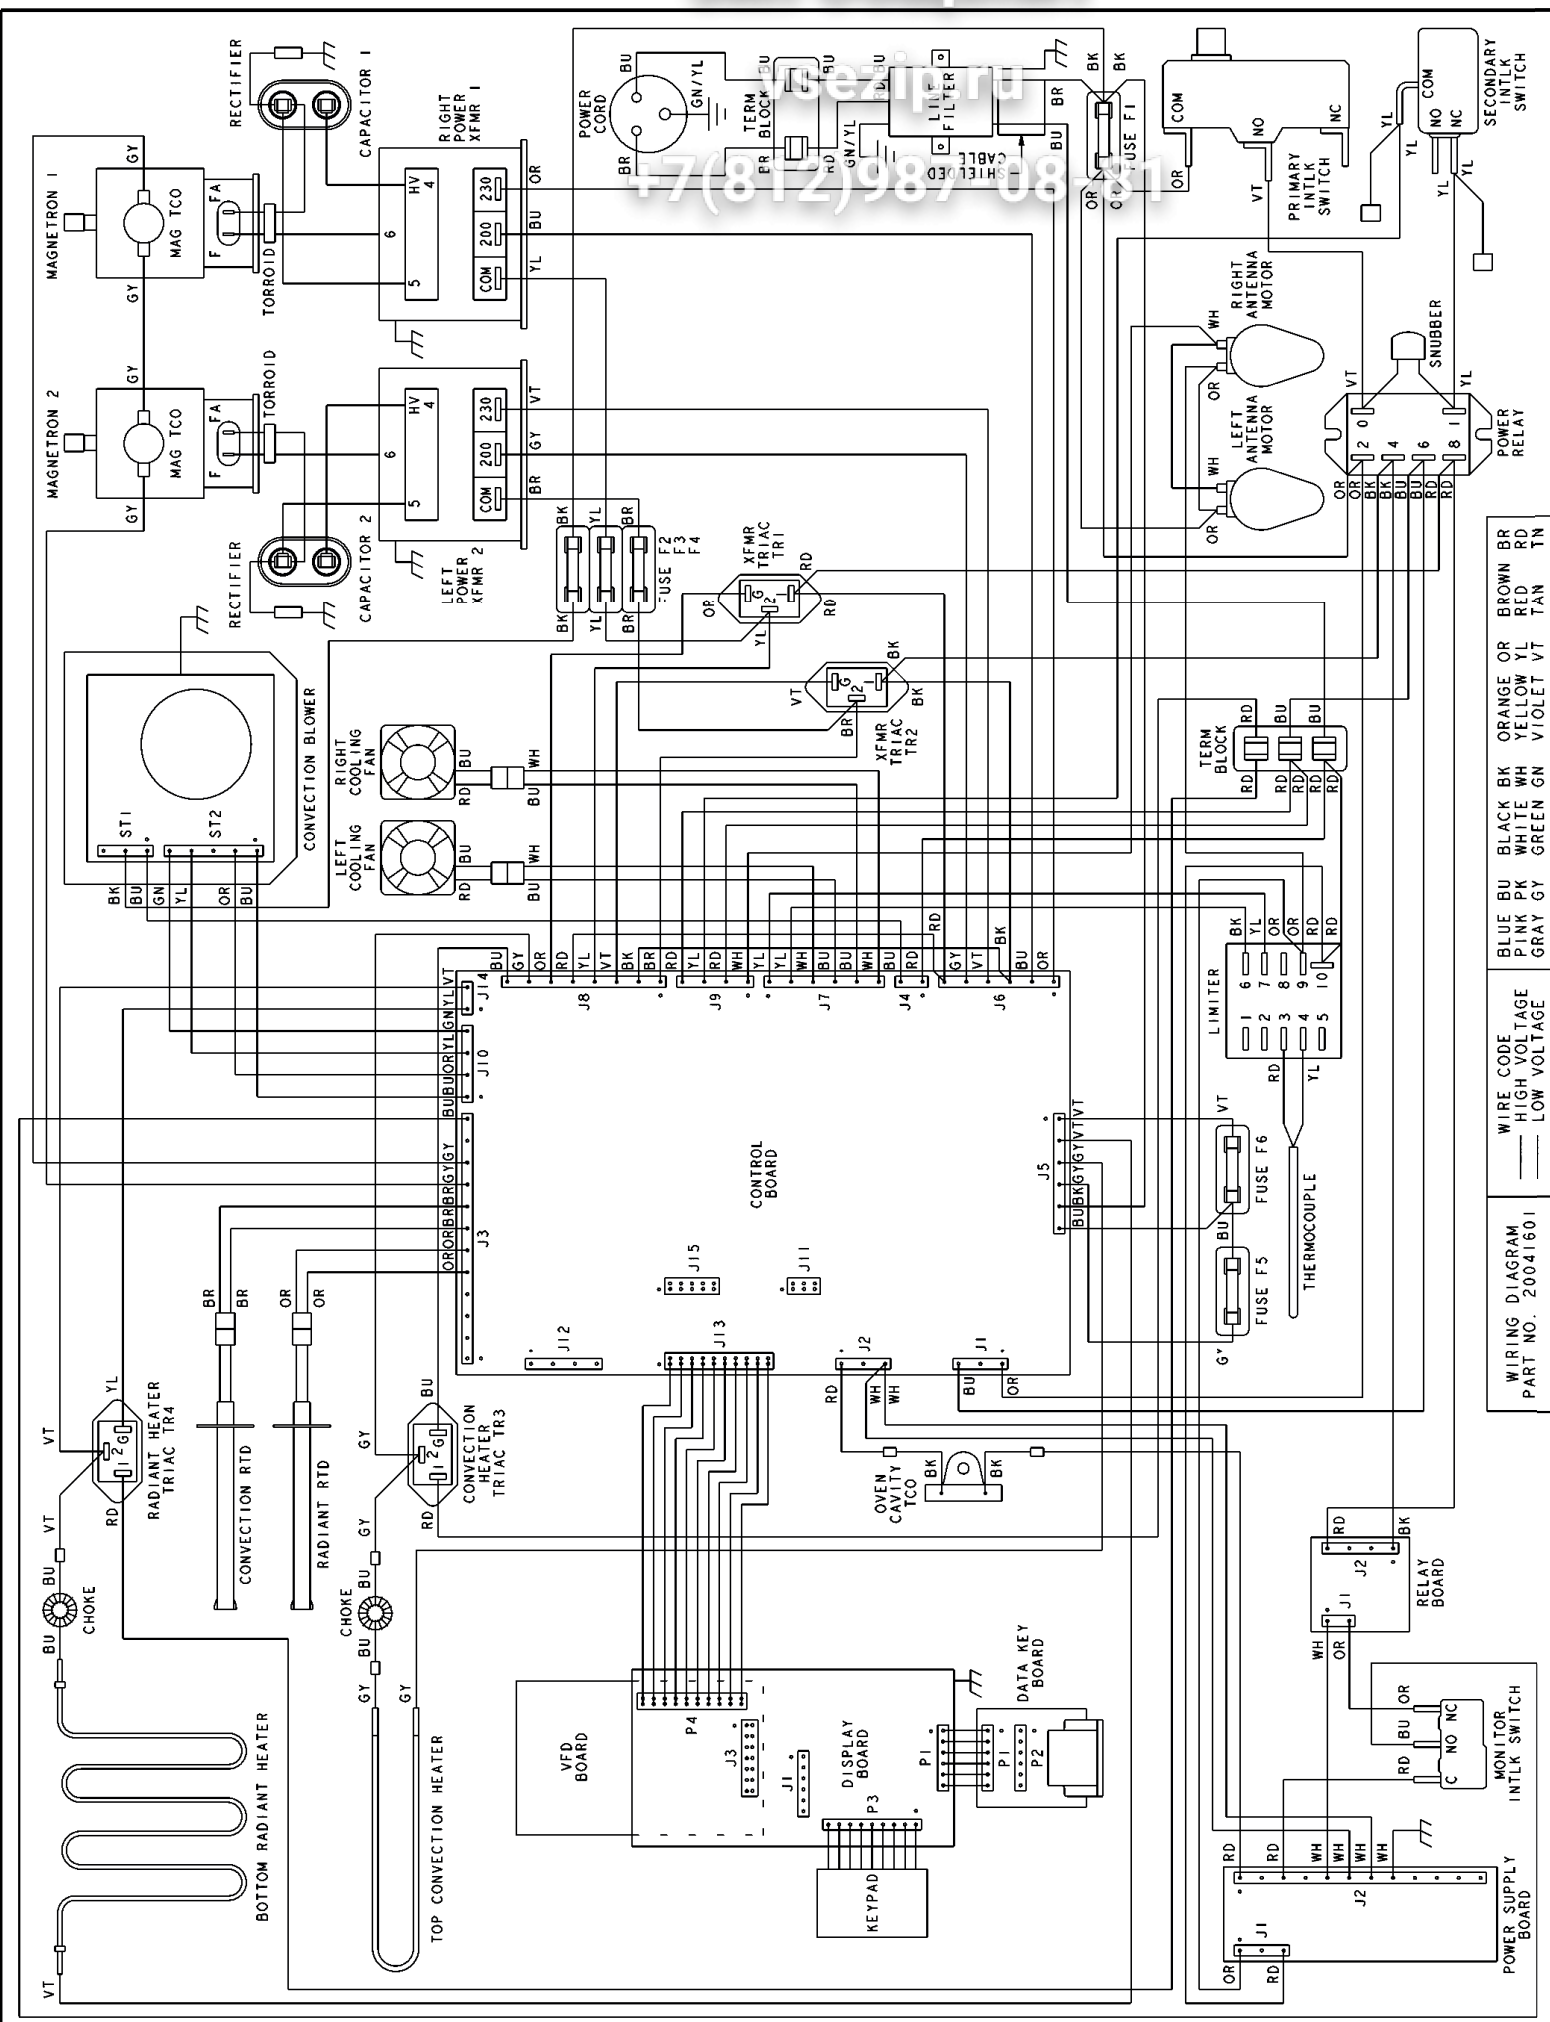

Зип Общепит

vsezip.ru

+7(812)987-08-81

WIRING DIAGRAM

www.electronicshobby.com

+7(812)987-0811

WIRE CODE	WIRE COLOR	VOLTAGE
BLUE	BU	HIGH VOLTAGE
PINK	PK	HIGH VOLTAGE
GRAY	GY	HIGH VOLTAGE
ORANGE	OR	LOW VOLTAGE
BLACK	BK	LOW VOLTAGE
WHITE	WH	LOW VOLTAGE
GREEN	GN	LOW VOLTAGE
VIOLET	VT	LOW VOLTAGE
BROWN	BR	LOW VOLTAGE
RED	RD	LOW VOLTAGE
TAN	TN	LOW VOLTAGE

WIRING DIAGRAM
PART NO. 20041601