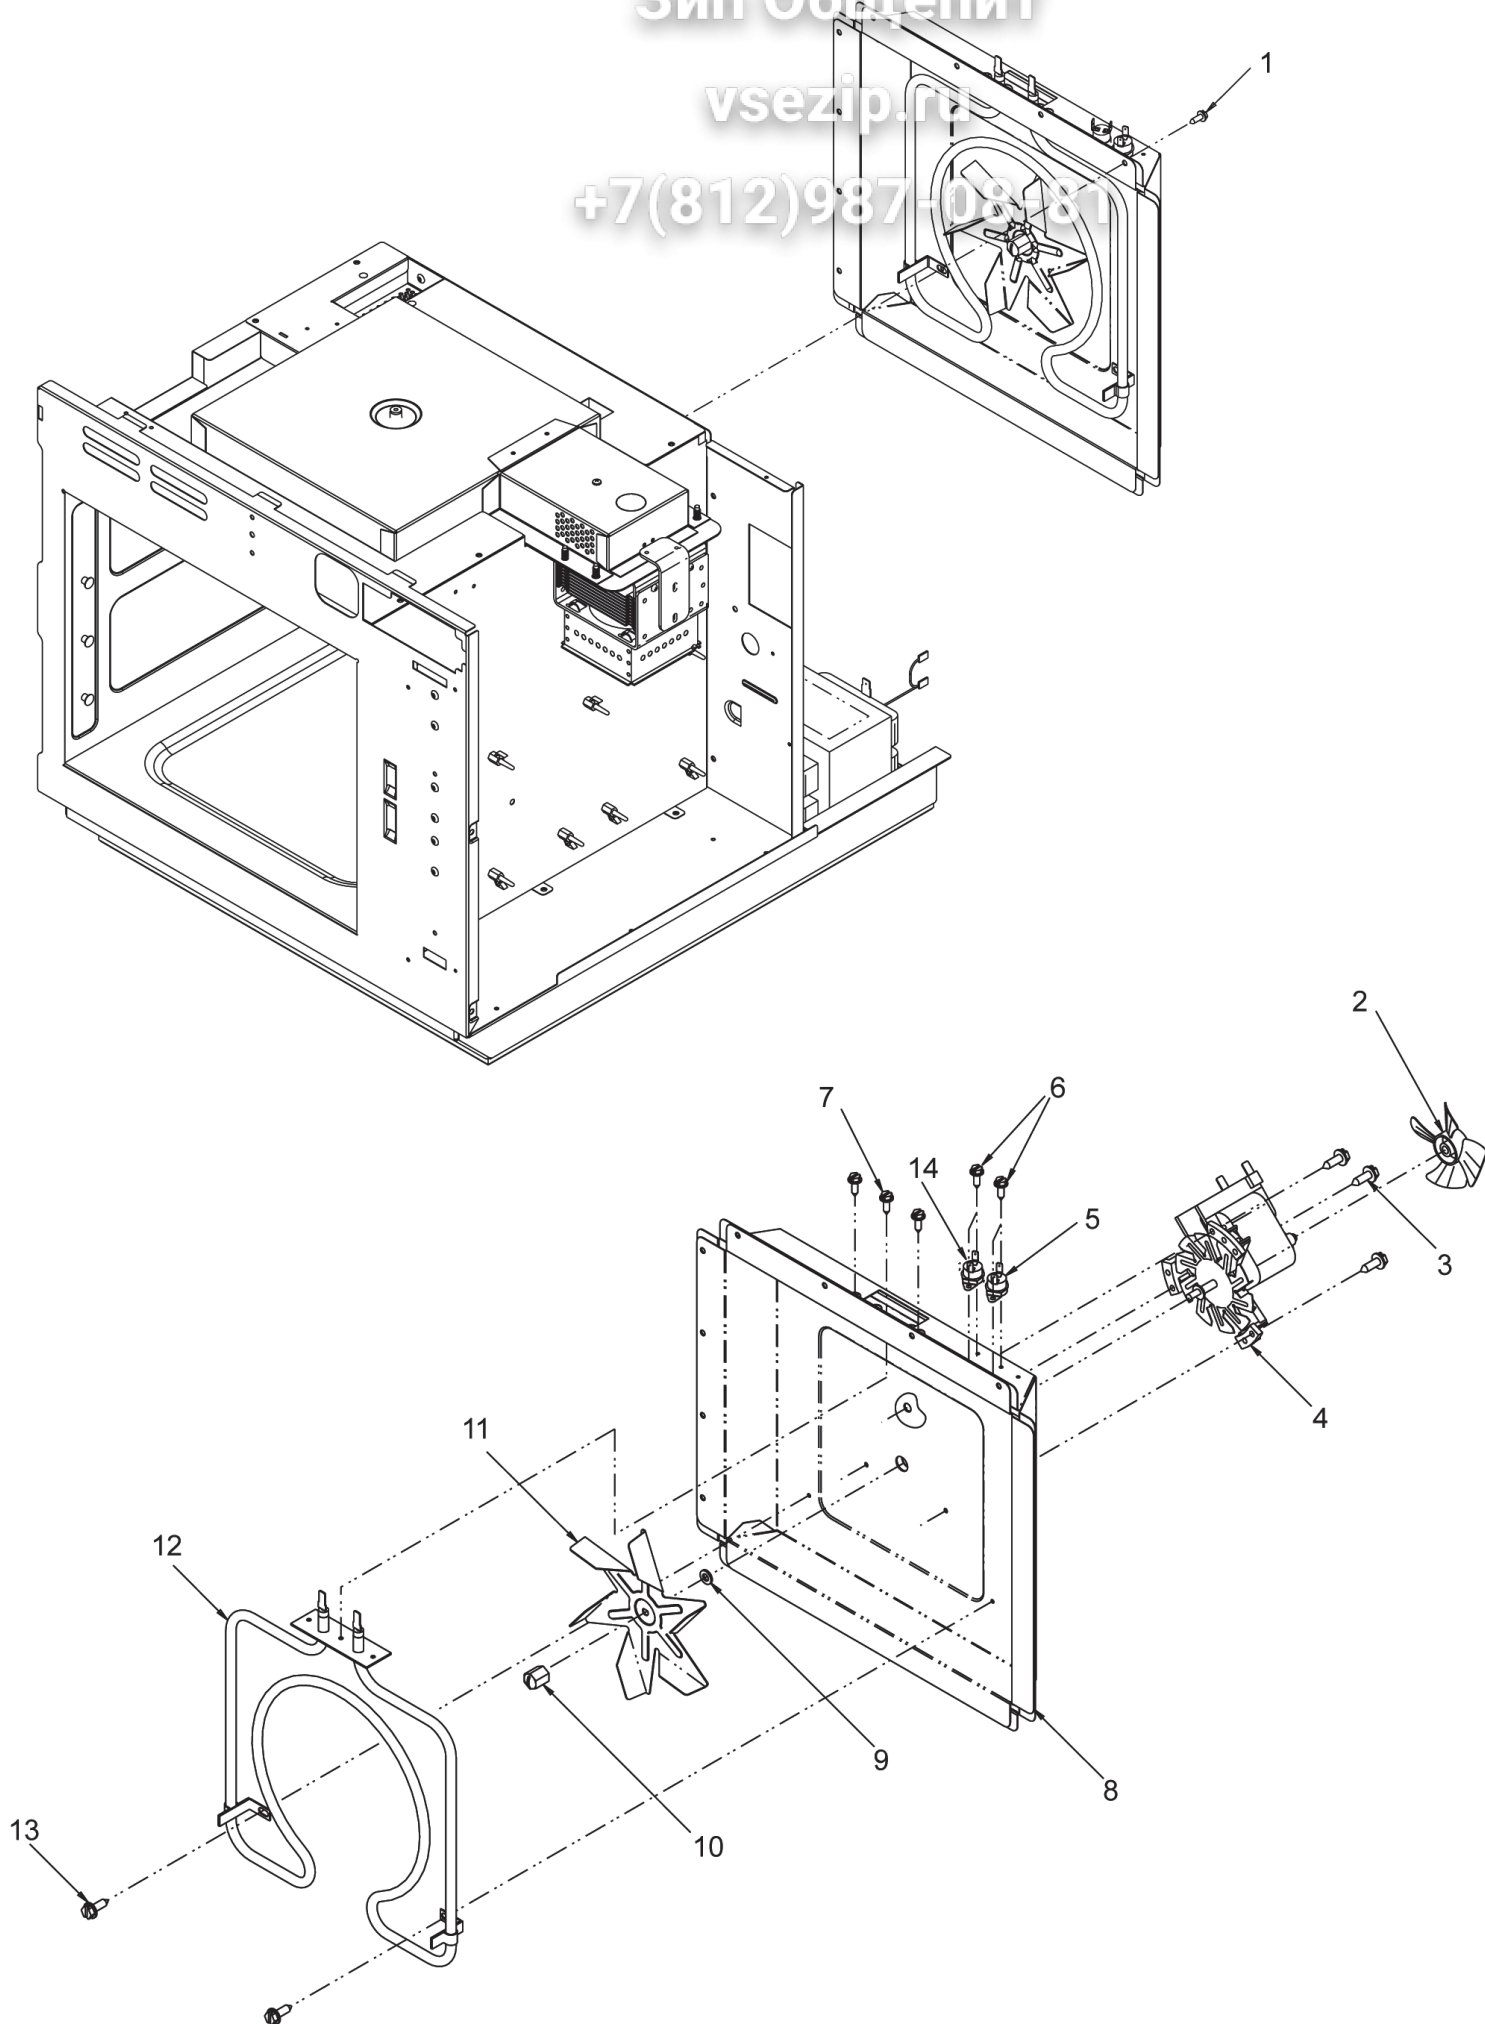

HEATER BOX / CONVECTION MOTOR

Зип Общепит

vsezip.ru

+7(812)987-08181