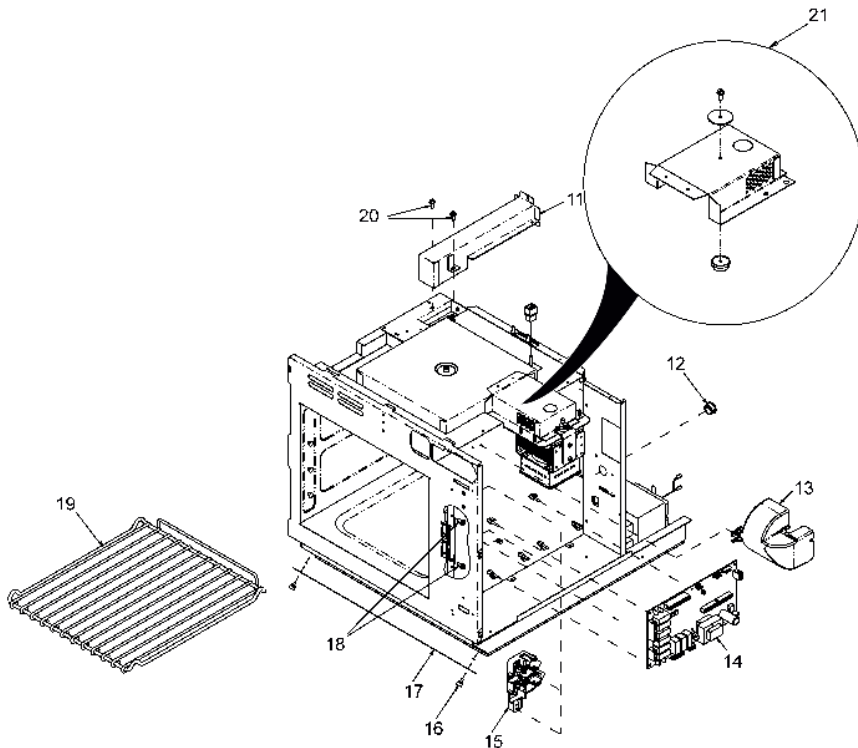

HV BOARD / INTERLOCK