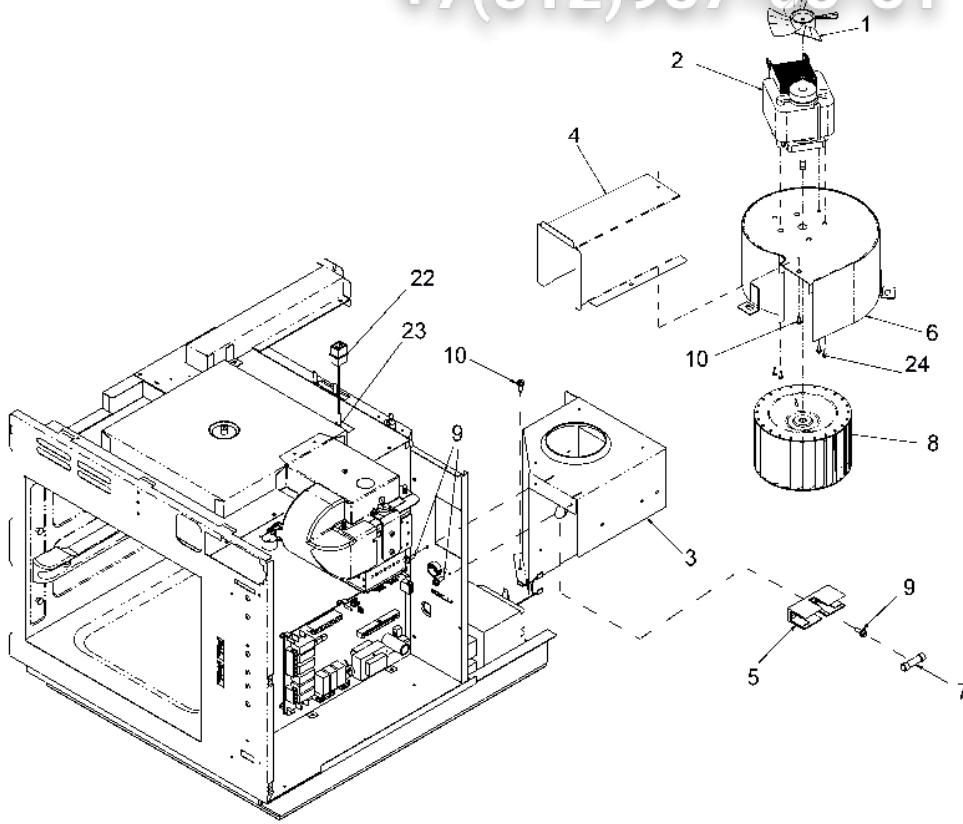

Зип Общепит

vsezip.ru

BLOWER MOTOR / FUSE BLOCK

+7(812)987-08-81