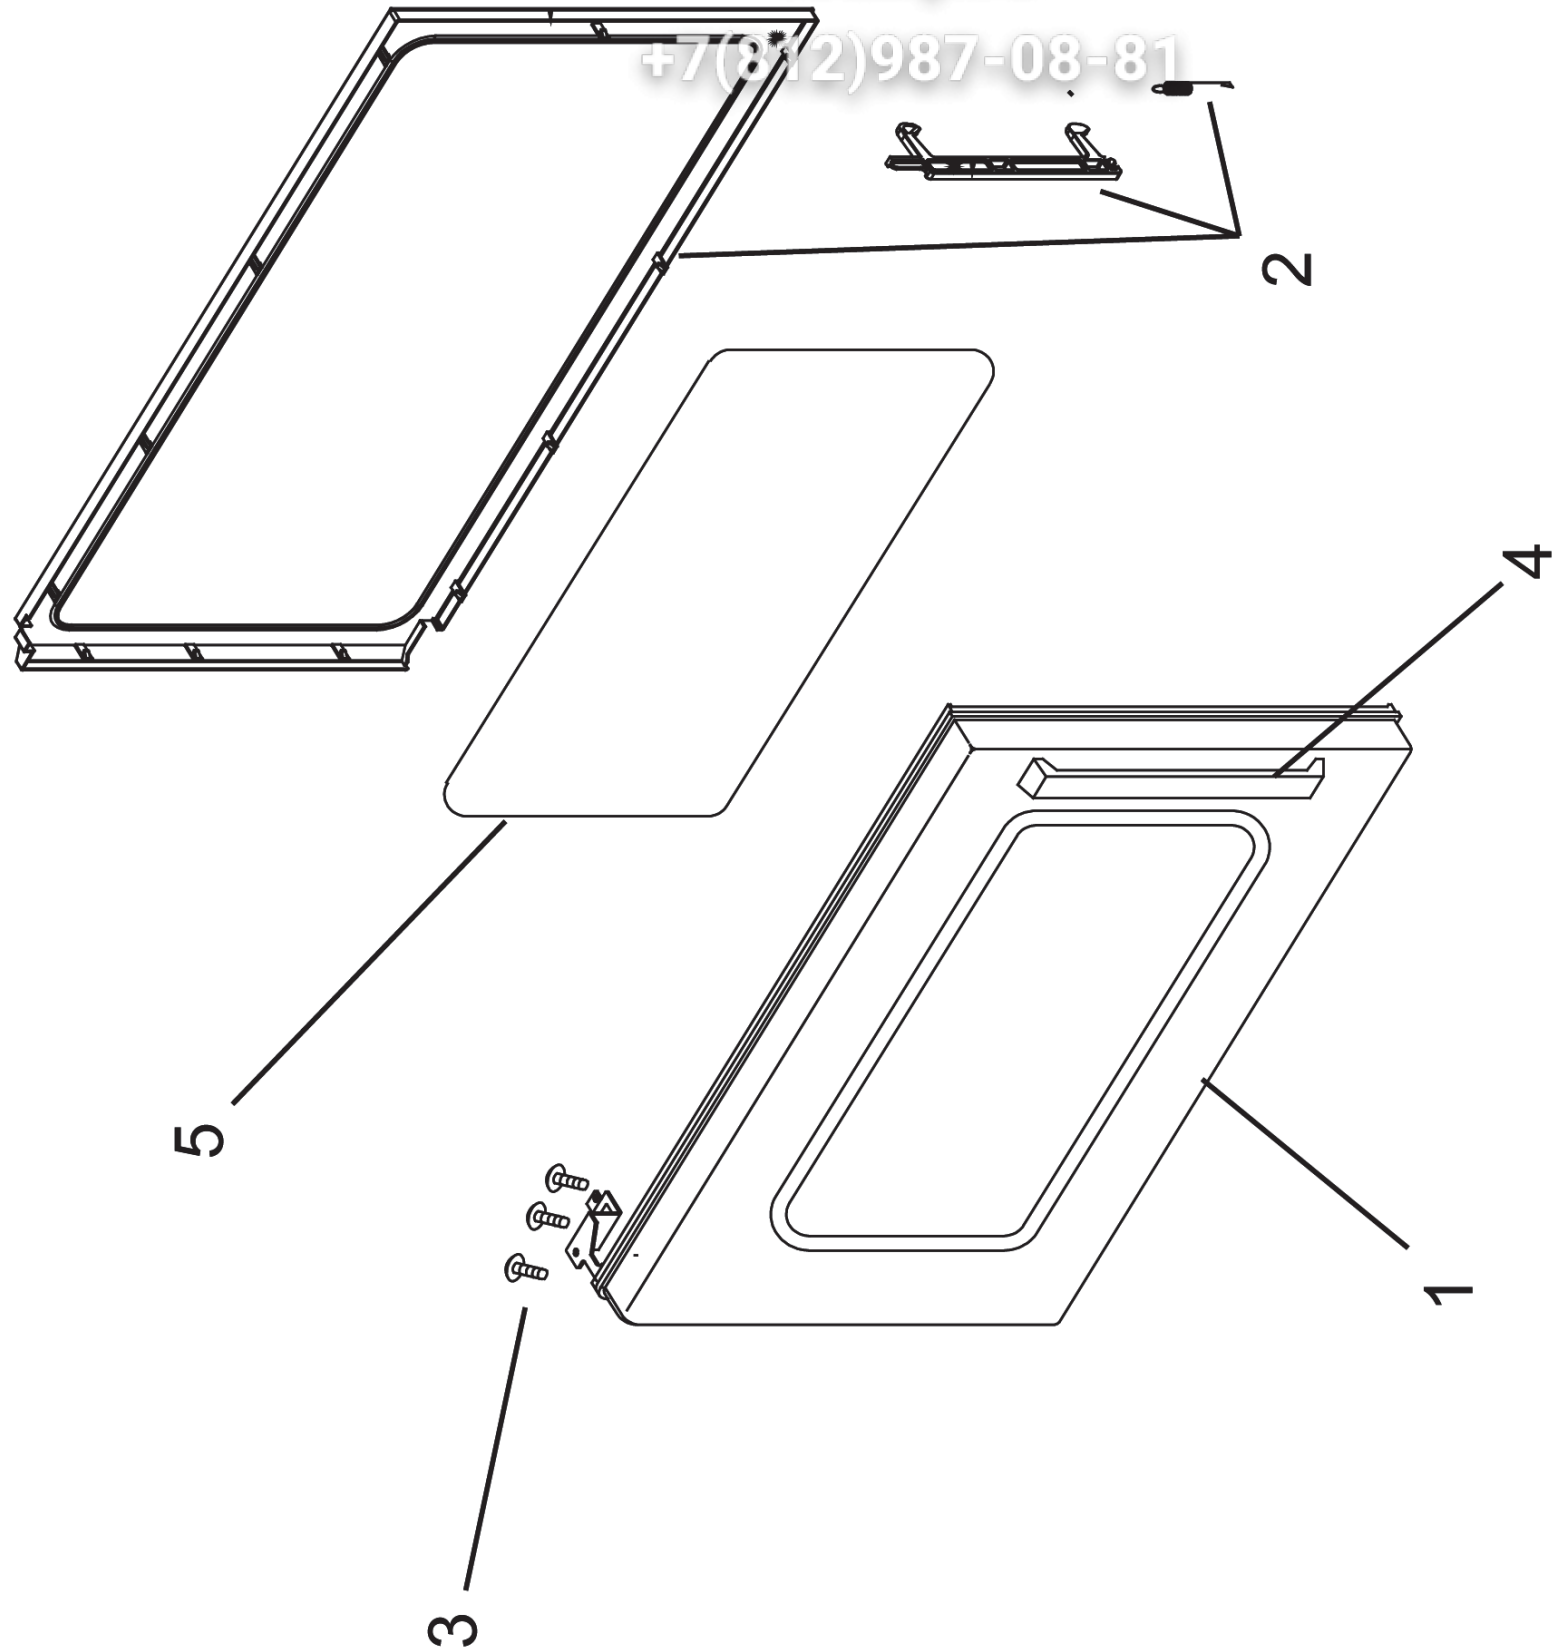

Зип Ощепит

vsezip.ru

+7(812)987-08-81