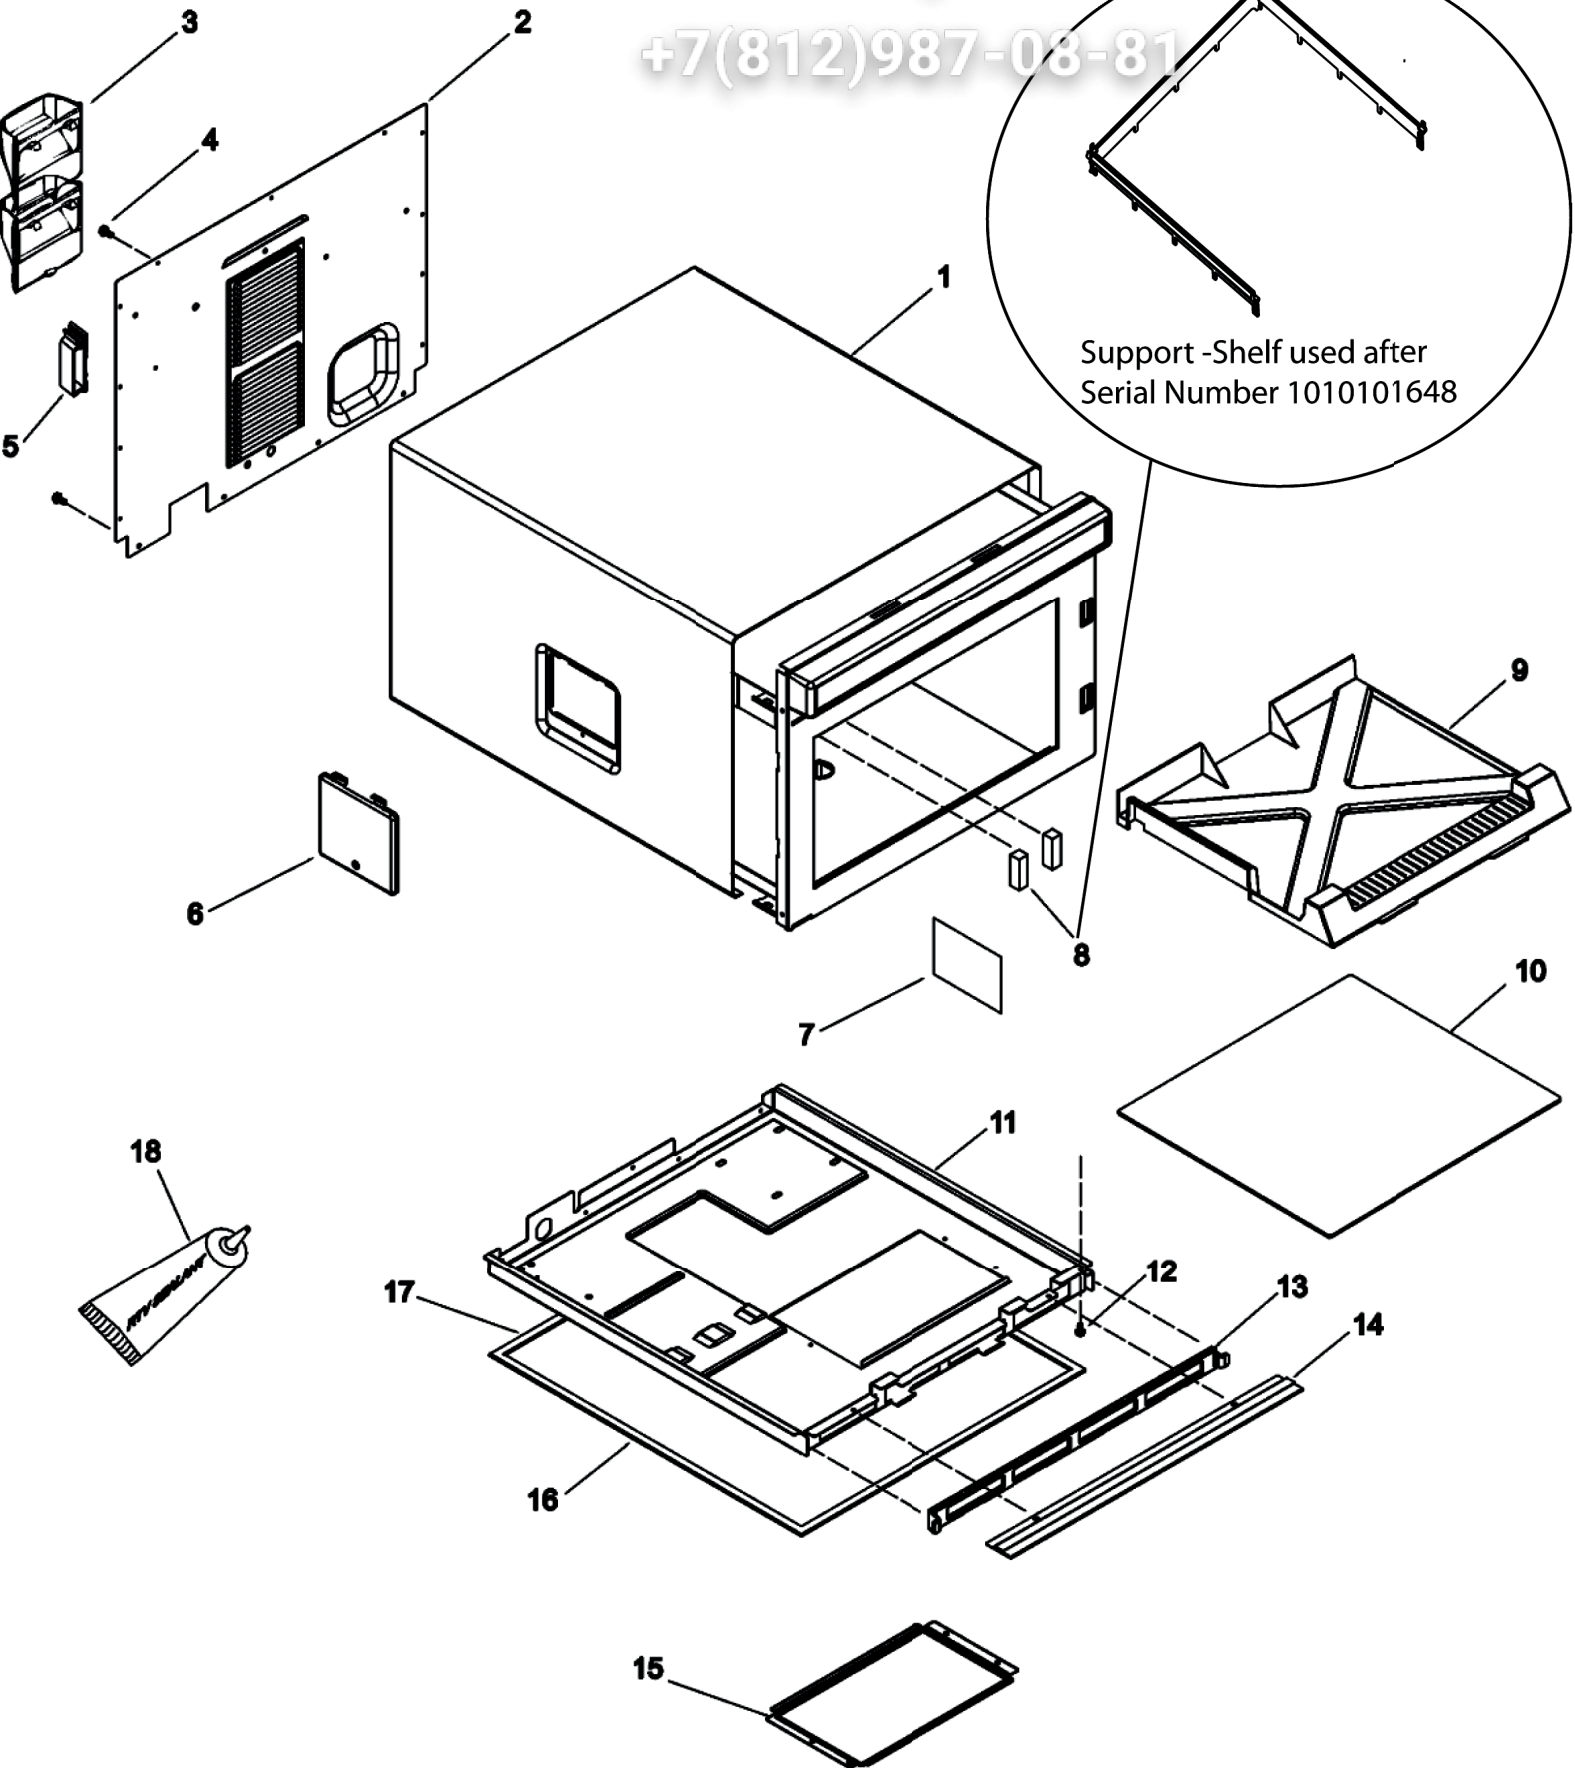

Зип Ощепит

vsezip.ru

+7(812)987-08-81

Seite	Pos	Kredtor Artikel Nr.	GB
001	001	59004007	INNER DOOR ASSY
001	002	12526201	LINKAGE-DOOR LATCH
001	003	13047402	SCREW-TC/FLAT RoHS
001	004	M0274066	WASHER-NYLON
001	005	M0272513	WASHER
001	006	13098101	DOOR RING WELD
001	007	10966601	GASKET-NEOPRENE
001	008	12126805Q	TOP HINGE PLATE WELD
001	009	5210001001	WASHER-NYLON SHOULDER
001	010	12126806Q	BOTTOM HINGE PLATE WELD
001	011	R0150147	RETAINER, LENS
001	012	59001236	WINDOW, OUTER
001	013	12210804	ABSORBER-ENERGY
001	014	12990402	SCREW-SM/TRUSS TORX RoHS
001	015	R9900567	DOOR, OUTER
001	016	12133901	HANDLE-DOOR
001	017	12210803	ABSORBER-ENERGY
001	018	12114401	BRKT-DOOR LATCH WSH
001	019	C8893502	SPRING-DOOR LATCH
001	020	12992307	SCREW-TF/HEX RoHS
001	021	M0800501	SPACER
001	022	59002069	PIN, LATCH
001	023	12126901	LATCH-DOOR
002	001	59004020	TOUCH PANEL ASSY
002	002	12131001	ENDCAP-ESC RIGHT
002	003	12131002	ENDCAP-ESC LEFT
002	004	59114142	BOARD, HV/LV
002	005	59002060	INTERLOCK SWITCH ASSY
002	006	59001650	CAPACITOR- .82
002	007	R9800022	KIT, DIODE
002	007	13091701	DIODE
002	008	12991101	SCREW-SM/KNIFE RoHS
002	009	12529501	BRKT-DIODE
002	010	10098934	POWER CORD
002	011	M0370003	RELIEF-STRAIN
002	012	59001874	THERMAL CUTOUT, CAVITY
002	013	59004013	MAGNETRON
002	014	59004031	TRANSFORMER, HV
002	015	59001630	TRANSFORMER, AUTO
002	016	B5684121	THERMAL CUTOUT
002	017	M0308801	CAP-SCREW
002	018	M0104106	CLIP-CORD
002	019	12160602	SHIELD-SPILL
002	020	M0275163	TAPE-TRANSFER (ROLL)
002	021	13048901	SCREW-TF/HEX RoHS
002	022	R0157373	KIT, TRIAC
002	023	59002017	SNUBBER ASSY
002	024	R9900584	KIT, RECEPTACLE
002	025	59002146	LAMP
003	001	R0150197	KIT, ANTENNA MOTOR- TOP
003	002	M0275058	TAPE-FOAM (ROLL)
003	003	12990522	SCREW-SM/HEX RoHS
003	004	A3030302	GASKET
003	005	12135604	CAVITY EXH DUCT-E CT
003	006	M0104106	CLIP-CORD
003	007	10091101	BLOCK-FUSE
003	009	59002162	GASKET, PER FT
003	010	12905601	FLOW DIVIDER
003	011	12107407	DUCT, MAG OUTLET
003	012	12525701	BARRIER-AIR
003	013	R9900668	KIT, ANTENNA MOTOR- BOTTOM
003	014	R9900585	KIT, ANTENNA- BOTTOM
003	015	R0150185	KIT, ANTENNA- TOP
003	016	B5706704	BLADE, FAN
003	017	59004019	MOTOR, BLOWER
003	018	12271103	BRKT-BLOWER WSH
003	019	59002162	GASKET, PER FT
003	020	12138201	WHEEL, BLOWER
003	021	12138302	SCROLL, BLOWER

Зип-Общепит

vsezip.ru

+7(812)987-08-81