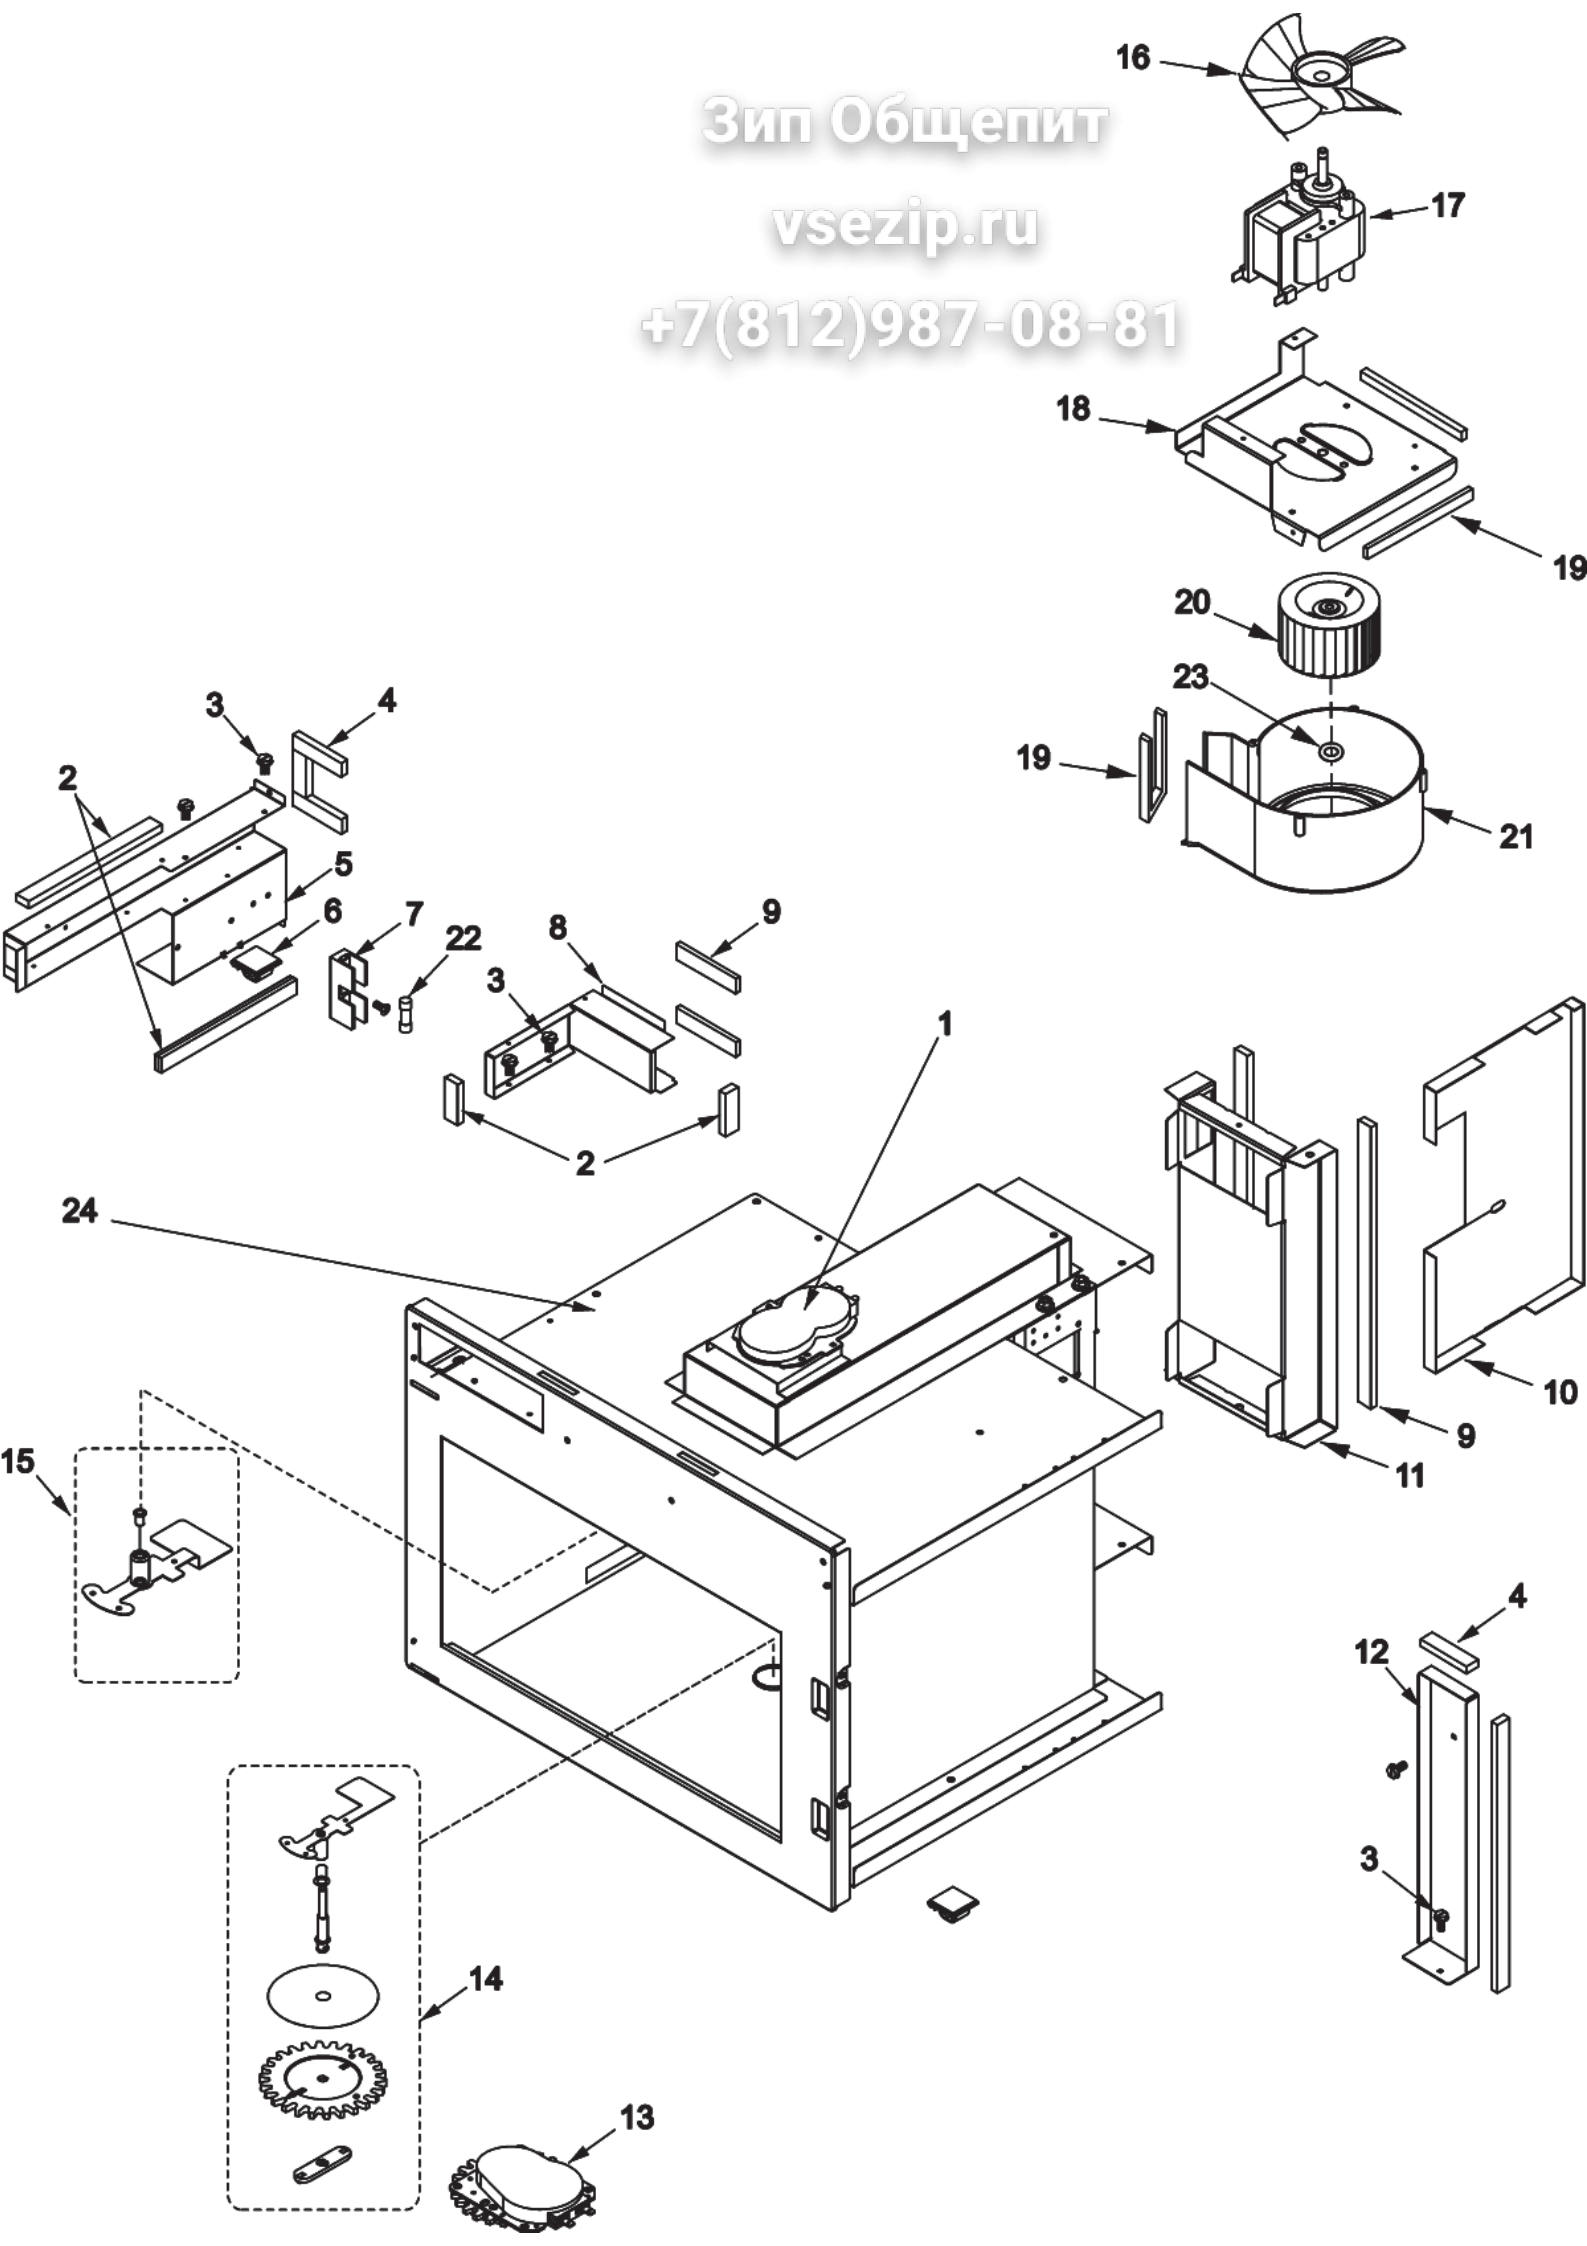

Зип Общепит

vsezip.ru

+7(812)987-08-81