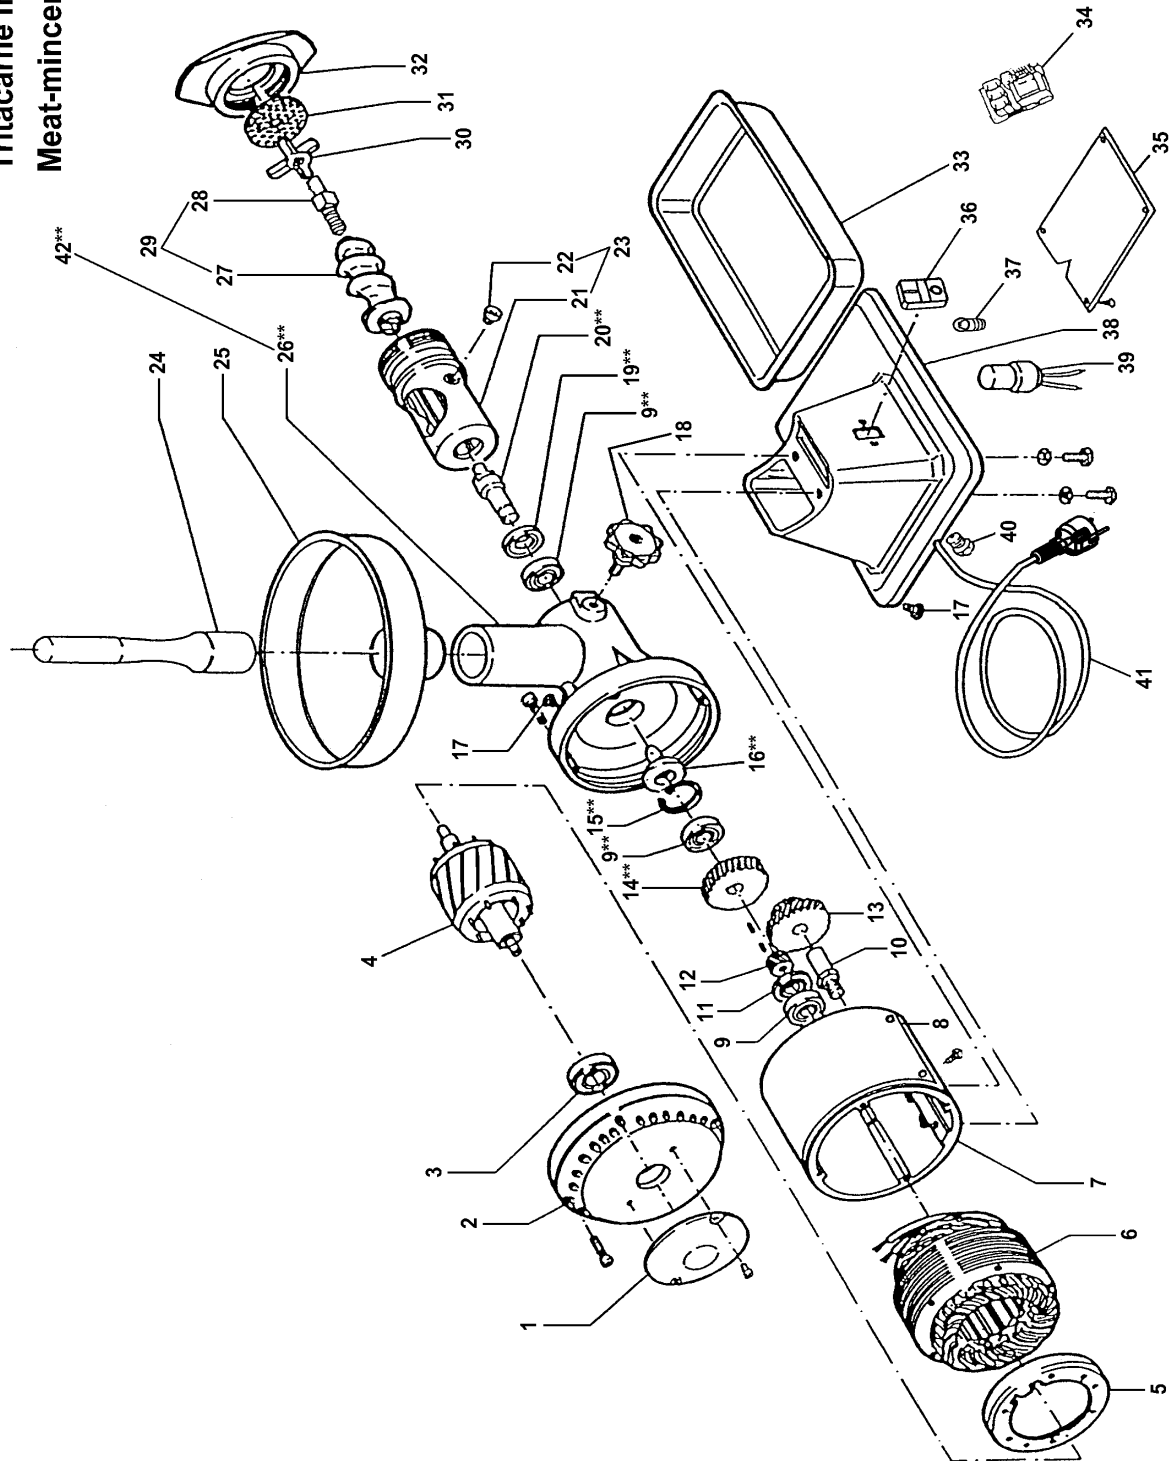

Зип Общепит

vsezip.ru

+7(812)987-08-81

Tritacarne mod.12/S
Meat-mincer mod.12/S

** : Assemblato / Assembly

TRITACARNE MOD.12/СЛИТ MEAT-MINCER MOD.12/S

RIF.	CODICE / CODE	DIN - UNI	DESCRIZIONE / DESCRIPTION
1	SL0185		Coperchietto / Cover
2	SL0186		Calotta / Cap
3	SL0126	6203 ZZ	Cuscinetto / Bearing
4	SA7300	230-400V/3Ph/50Hz	Rotore trifase / Triple-phase rotor
4	SA7400	230V/1Ph/50Hz	Rotore monofase / Single-phase rotor
5	SL0189		Protezione / Guard
6	SL0183	230-400V/3Ph/50Hz	Statore trifase / Triple-phase stator
6	SL0122	230V/1Ph/50Hz	Statore monofase / Single-phase stator
7	SL0146		Carcassa / Housing
7	SL0123	01/04/00 f.p.(*)	Carcassa trifase / Triple-phase housing
8	SL0181		Lista / Covering
9	SL0131	6203 2RS	Cuscinetto / Bearing
10	SL0124		Albero / Shaft
11	SL0127	17x40x7	Paraolio / Oil seal
12	SL0128		Ingranaggio / Gear
13	SL0125		Ingranaggio / Gear
14	SL0130		Ingranaggio / Gear
15	SL0132	ø40	Seeger Interno / Spring Ring
16	SL0816	17x24x1	Spessore / Spacer
17	SL0133		Tappo / Tap
18	SL0138		Pomello / Knob
19	SL0139	25x40x7	Paraolio / Oil seal
20	SL0140		Albero / Shaft
21	SL0142		Bocchettone inox / Stainless steel sleeve
21	SL0141	01/01/00 f.p.(*)	Bocchettone ghisa / Cast iron sleeve
22	SL0143	01/01/00 f.p.(*)	Vite / Screw
23	SA5000	01/01/00 f.p.(*)	Gruppo bocchettone ghisa/Cast iron sleeve (assembly)
24	SL0134		Pestello / Pusher
25	SL0136		Tramoggia / Hopper
26	SL0137		Bocchettone / Sleeve
27	SL0145		Coclea inox / Stainless steel screw shaft
27	SL0144	01/01/00 f.p.(*)	Coclea ghisa / Cast iron screw shaft
28	SL0822		Perno / Pivot
29	SA5300		Gruppo coclea inox/Stainless steel screw shaft (assembly)
29	SA5100	01/01/00 f.p.(*)	Gruppo coclea ghisa / Cast iron screw shaft (assembly)
30	//////////		Coltello / Cutter
31	//////////		Piastra / Plate
32	SL0171		Ghiera inox / Stainless steel locking ring
32	SL0172	01/01/00 f.p.(*)	Ghiera alluminio / Aluminium locking ring
33	SL0180		Recipiente mod.R-T / Container mod.R-T
34	SL0883		Scheda elettronica / Electronic card
35	SL0184		Fondo / Bottom
36	SL0891		Pulsante / Push button
37	SL1677	36V 2W	Lampadina / Bulb
38	SL0190		Base / Base
39	SL0177	16µF	Condensatore / Condenser
40	SL1668	PG11	Pressacavo / Cable clamp
41	SL1841	3Ph+Gnd	Cavo elettrico trifase / Electric cable (triple-phase)
41	SL1671	1Ph+N+Gnd	Cavo elettrico monofase / Electric cable (single-phase)
42	SA3700		Gruppo bocchettone / Sleeve (assembly)

(*): fuori produzione / out of production