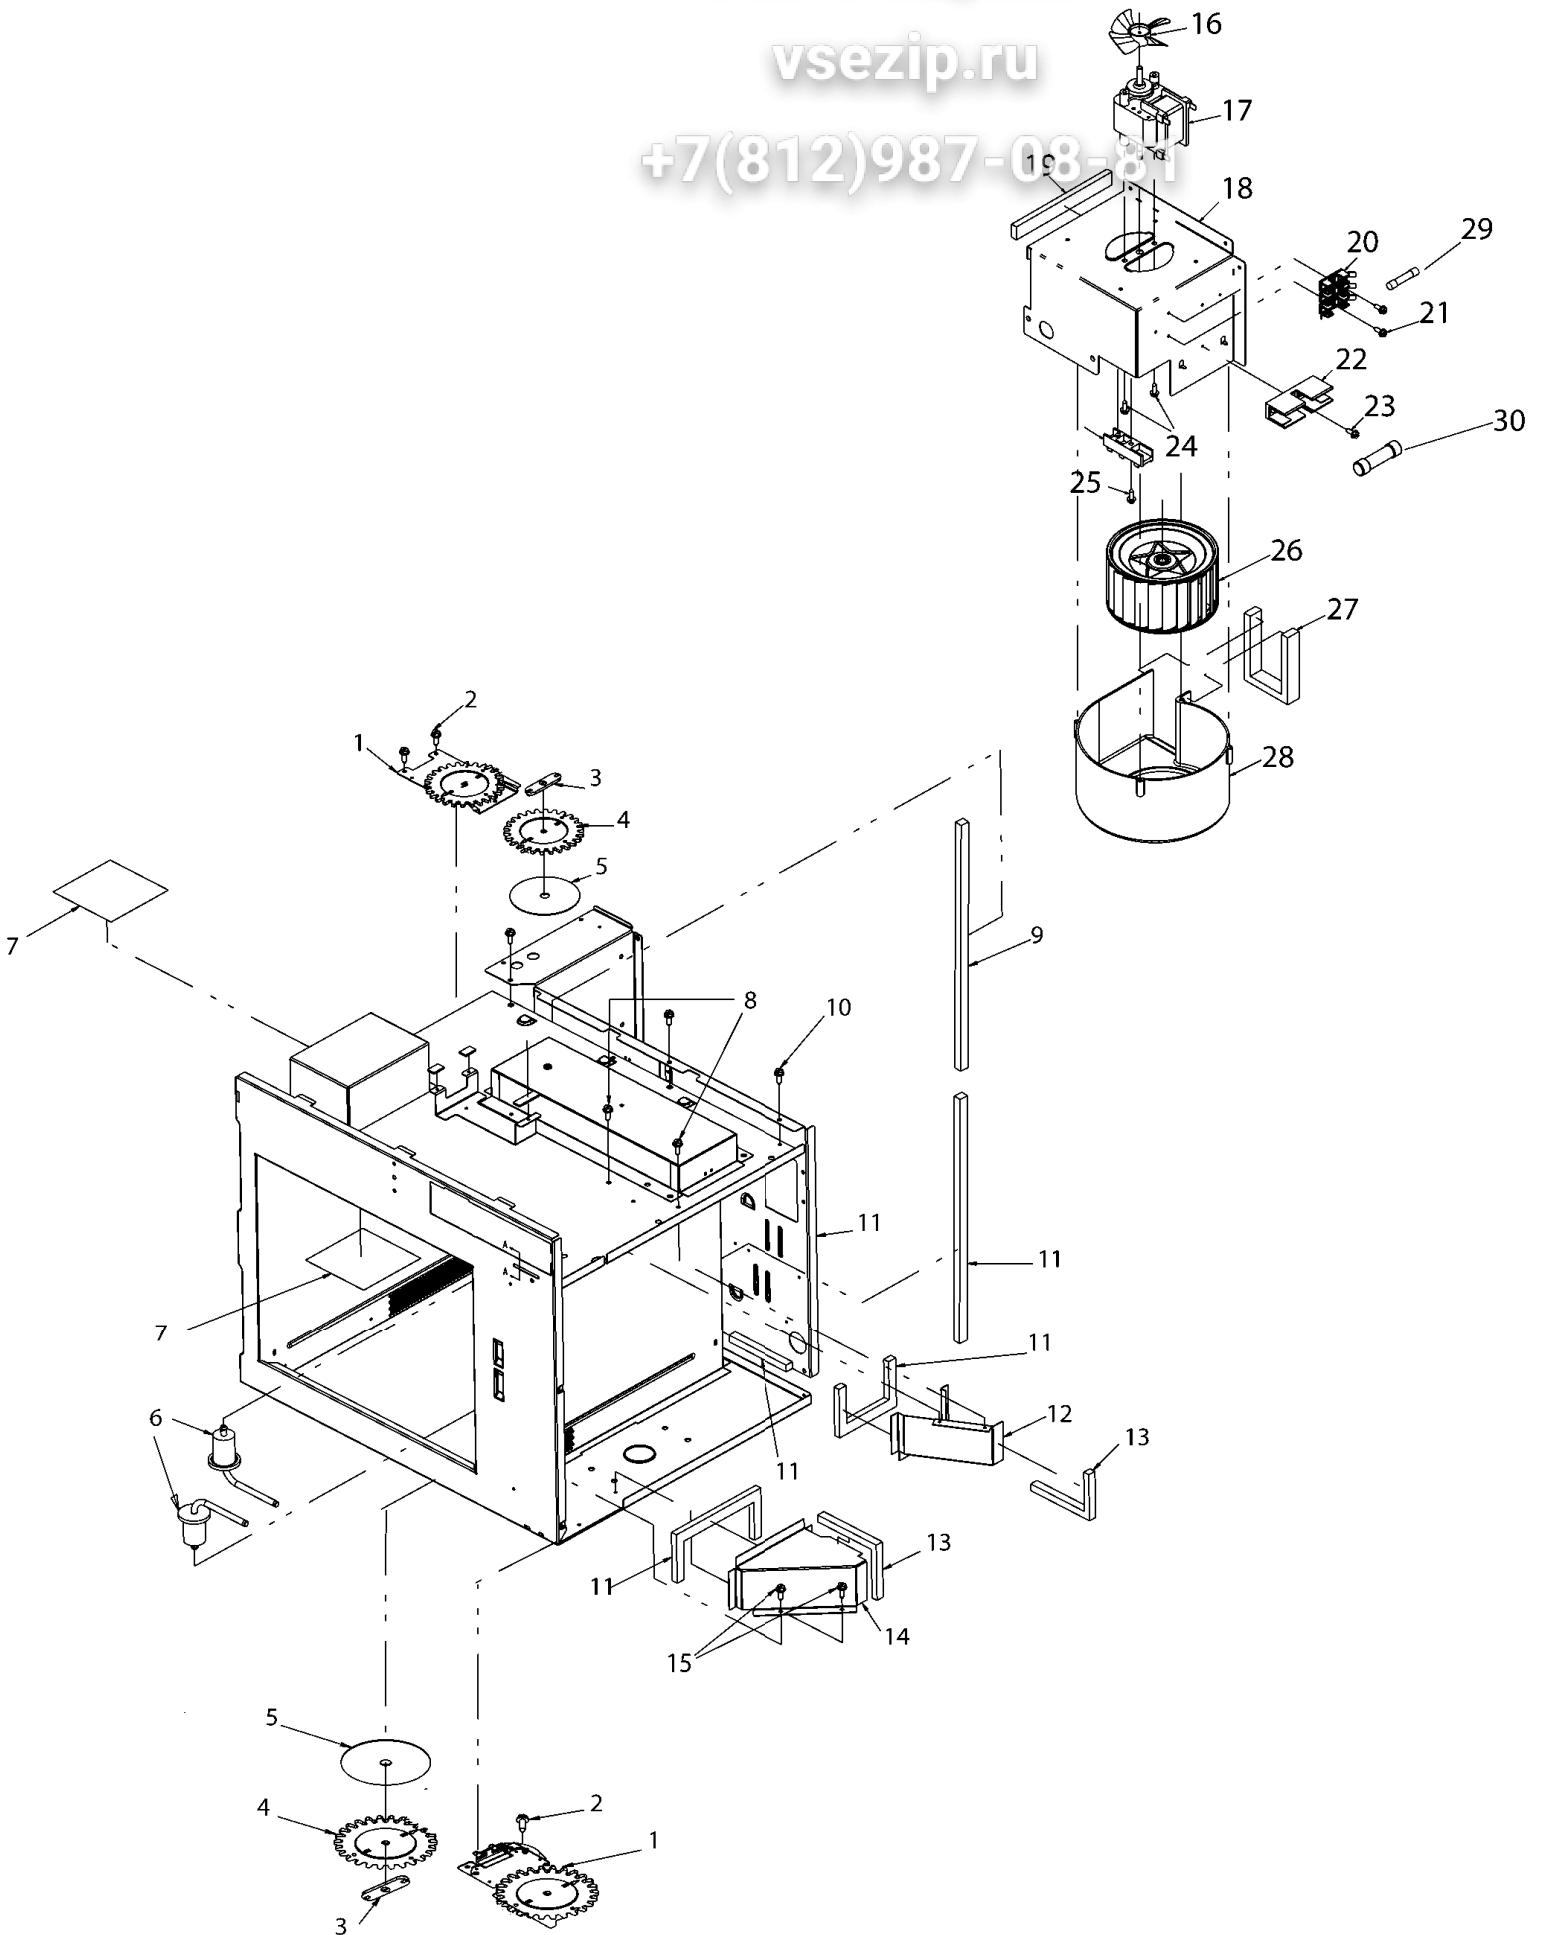

ANTENNAS / BLOWER / FUSE BLOCK / DUCTS

Вит Усеипов

vsezip.ru

+7(812)987-08-81