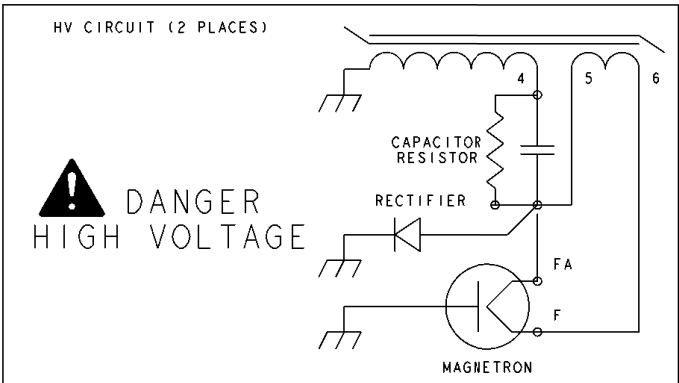

# WIRING INFORMATION

Сип Общени

vsezip.ru

208/230V 60Hz 3-WIRE

SCHEMATIC CONDITION: DOOR OPEN

Seite	Pos	Kreditor Artikel Nr.	GB
001	001	59004008	ANTENNA SHIELD
001	002	M0325401	BUSHING-TERMINAL
001	003	M0322202	TIE-WIRE
001	004	12990522	SCREW-SM/HEX RoHS
001	005	59004077	GASKET, PER FT
001	006	10989501	DIVIDER-REAR FLOW
001	007	B5684130	THERMAL CUTOUT
001	008	12990522	SCREW-SM/HEX RoHS
001	009	59004077	GASKET, PER FT
001	010	10989401	DIVIDER-BTM FLOW
001	011	59002162	GASKET, PER FT
001	012	M0274066	WASHER-NYLON
001	013	13042901	SCREW-THUMB RoHS
001	014	10853102	GRILLE-AIR INLET
001	015	3010003001	STANDOFF-POLY
001	016	R0156942	KIT, CERAMIC TRAY W/SEALER
001	017	M0308801	CAP-SCREW
001	018	12990523	SCREW-SM/HEX RoHS
001	019	10908901Q	WRAPPER- STAINLESS
001	020	12990525	SCREW-SM/HEX RoHS
001	021	R0156970	PANEL, ACCESS- REAR
001	022	12990526	SCREW-SM/HEX RoHS
001	023	10909001	TRIM
001	024	13042002	SCREW-TF/OVAL RoHS
001	025	13042002	SCREW-TF/OVAL RoHS
001	026	59002162	GASKET, PER FT
001	027	13042002	SCREW-TF/OVAL RoHS
001	028	10785608	COVER-LIGHT
001	029	M0288213	CLIP
002	001	R0130263	MOTOR, ANTENNA (230V)
002	002	M0231704	SCREW, TF
002	003	12570202	RETAINER, GEAR SHAFT
002	004	12570101	GEAR-SPUR
002	005	10903002	WASHER-SPUR GEAR
002	006	R0130262	KIT, ANTENNA
002	007	B8367701	WINDOW-OVEN LIGHT
002	008	M0200316	SCREW
002	009	10966601	GASKET-NEOPRENE
002	010	M0200316	SCREW
002	011	59002162	GASKET, PER FT
002	012	10989201	DUCT-TOP EXHAUST
002	013	59002162	GASKET, PER FT
002	014	10989401	DIVIDER-BTM FLOW
002	015	12990525	SCREW-SM/HEX RoHS
002	016	B5706704	BLADE, FAN
002	017	59114158	MOTOR, BLOWER
002	018	12567707	BRACKET, BLOWER
002	019	59002162	GASKET, PER FT
002	020	59001682	BLOCK, FUSE- 3 POLE
002	021	12990523	SCREW-SM/HEX RoHS
002	022	10091101	BLOCK-FUSE
002	023	M0234117	SCREW
002	024	M0234117	SCREW
002	025	M0234117	SCREW
002	026	C3670809	WHEEL-BLOWER
002	027	59002162	GASKET, PER FT
002	028	12552001	SCROLL, BLOWER
002	029	M0805102	FUSE-15A
002	030	14119056	KIT, FUSE & RELAY BOARD
002	030	M0805205	FUSE-30A
003	001	12990525	SCREW-SM/HEX RoHS
003	002	59002013	WELD, DOOR RING
003	003	59002015	INNER DOOR ASSY (NO SCREWS)
003	004	M1260218	SCREW - HI LO Y DRIVE
003	005	A4539601	RIVET, POP
003	006	12002757	KIT, LATCH- RC CHASSIS
003	007	12992304	SCREW-TF/HEX RoHS
003	008	12992302	SCREW-TF/HEX RoHS
003	009	C8893506	SPRING-DOOR LATCH