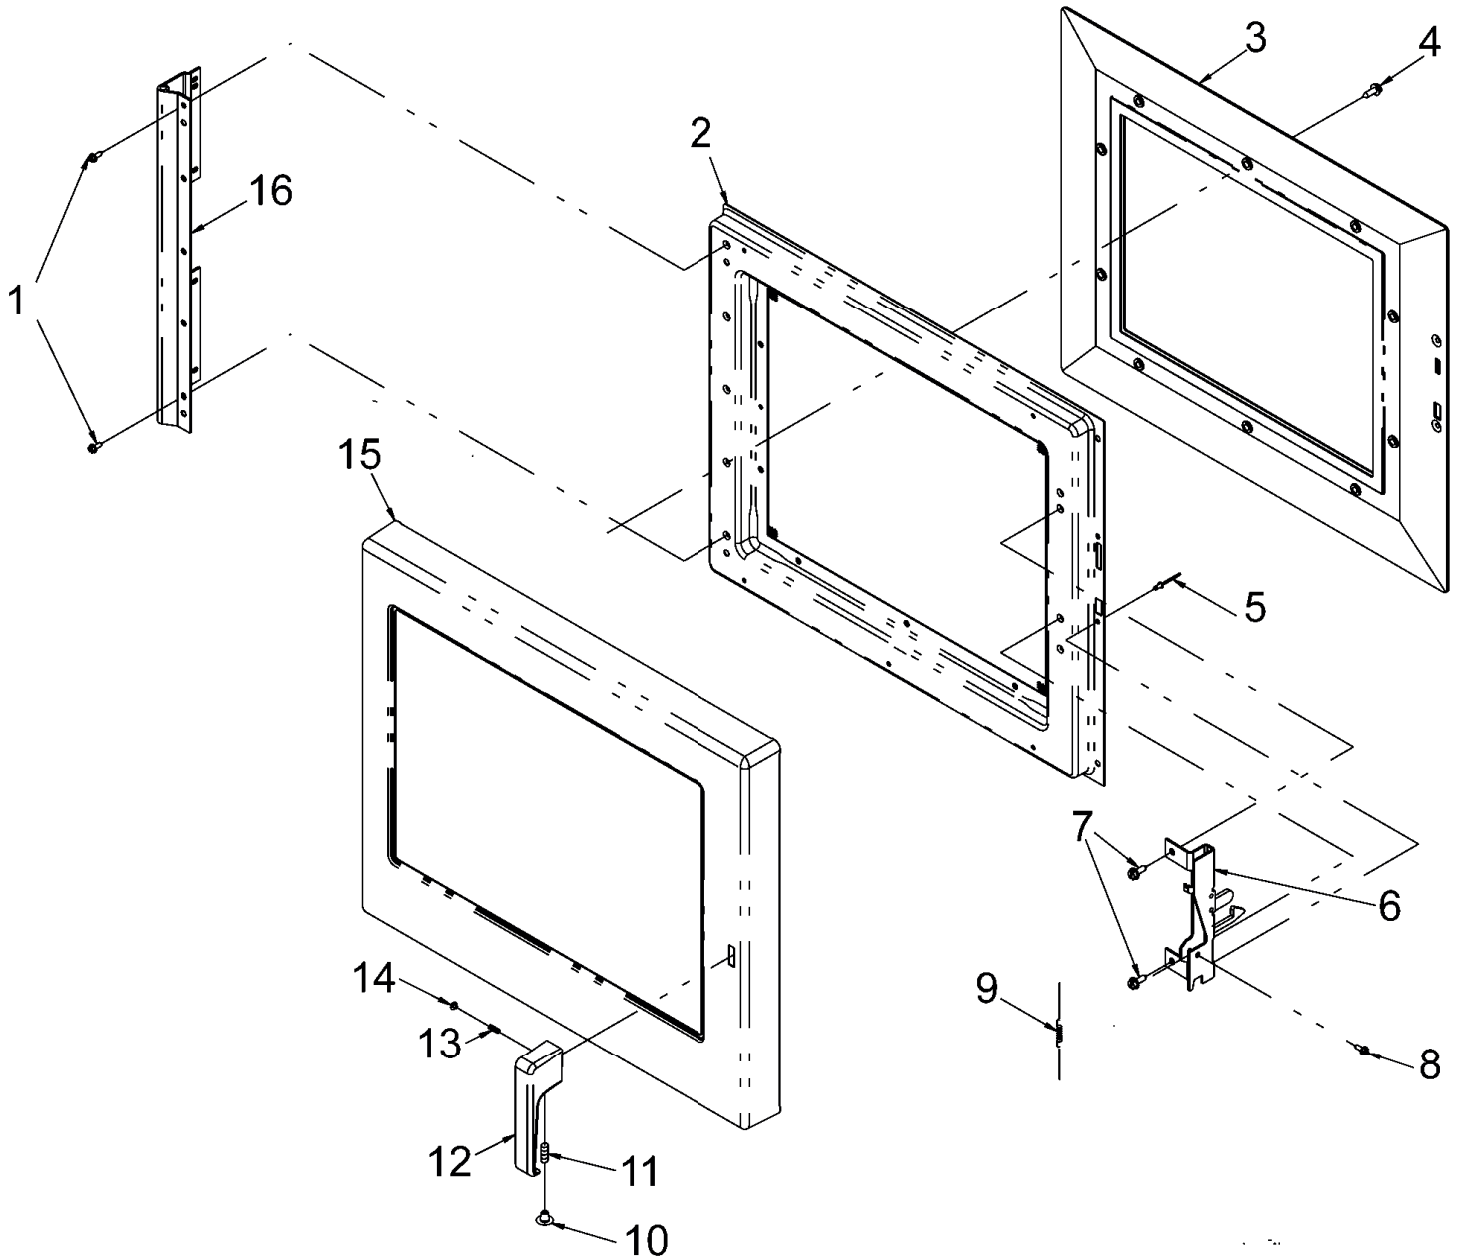

DOOR / DOOR HANDLE

0110640011

vsezip.ru

+7(812)987-08-81