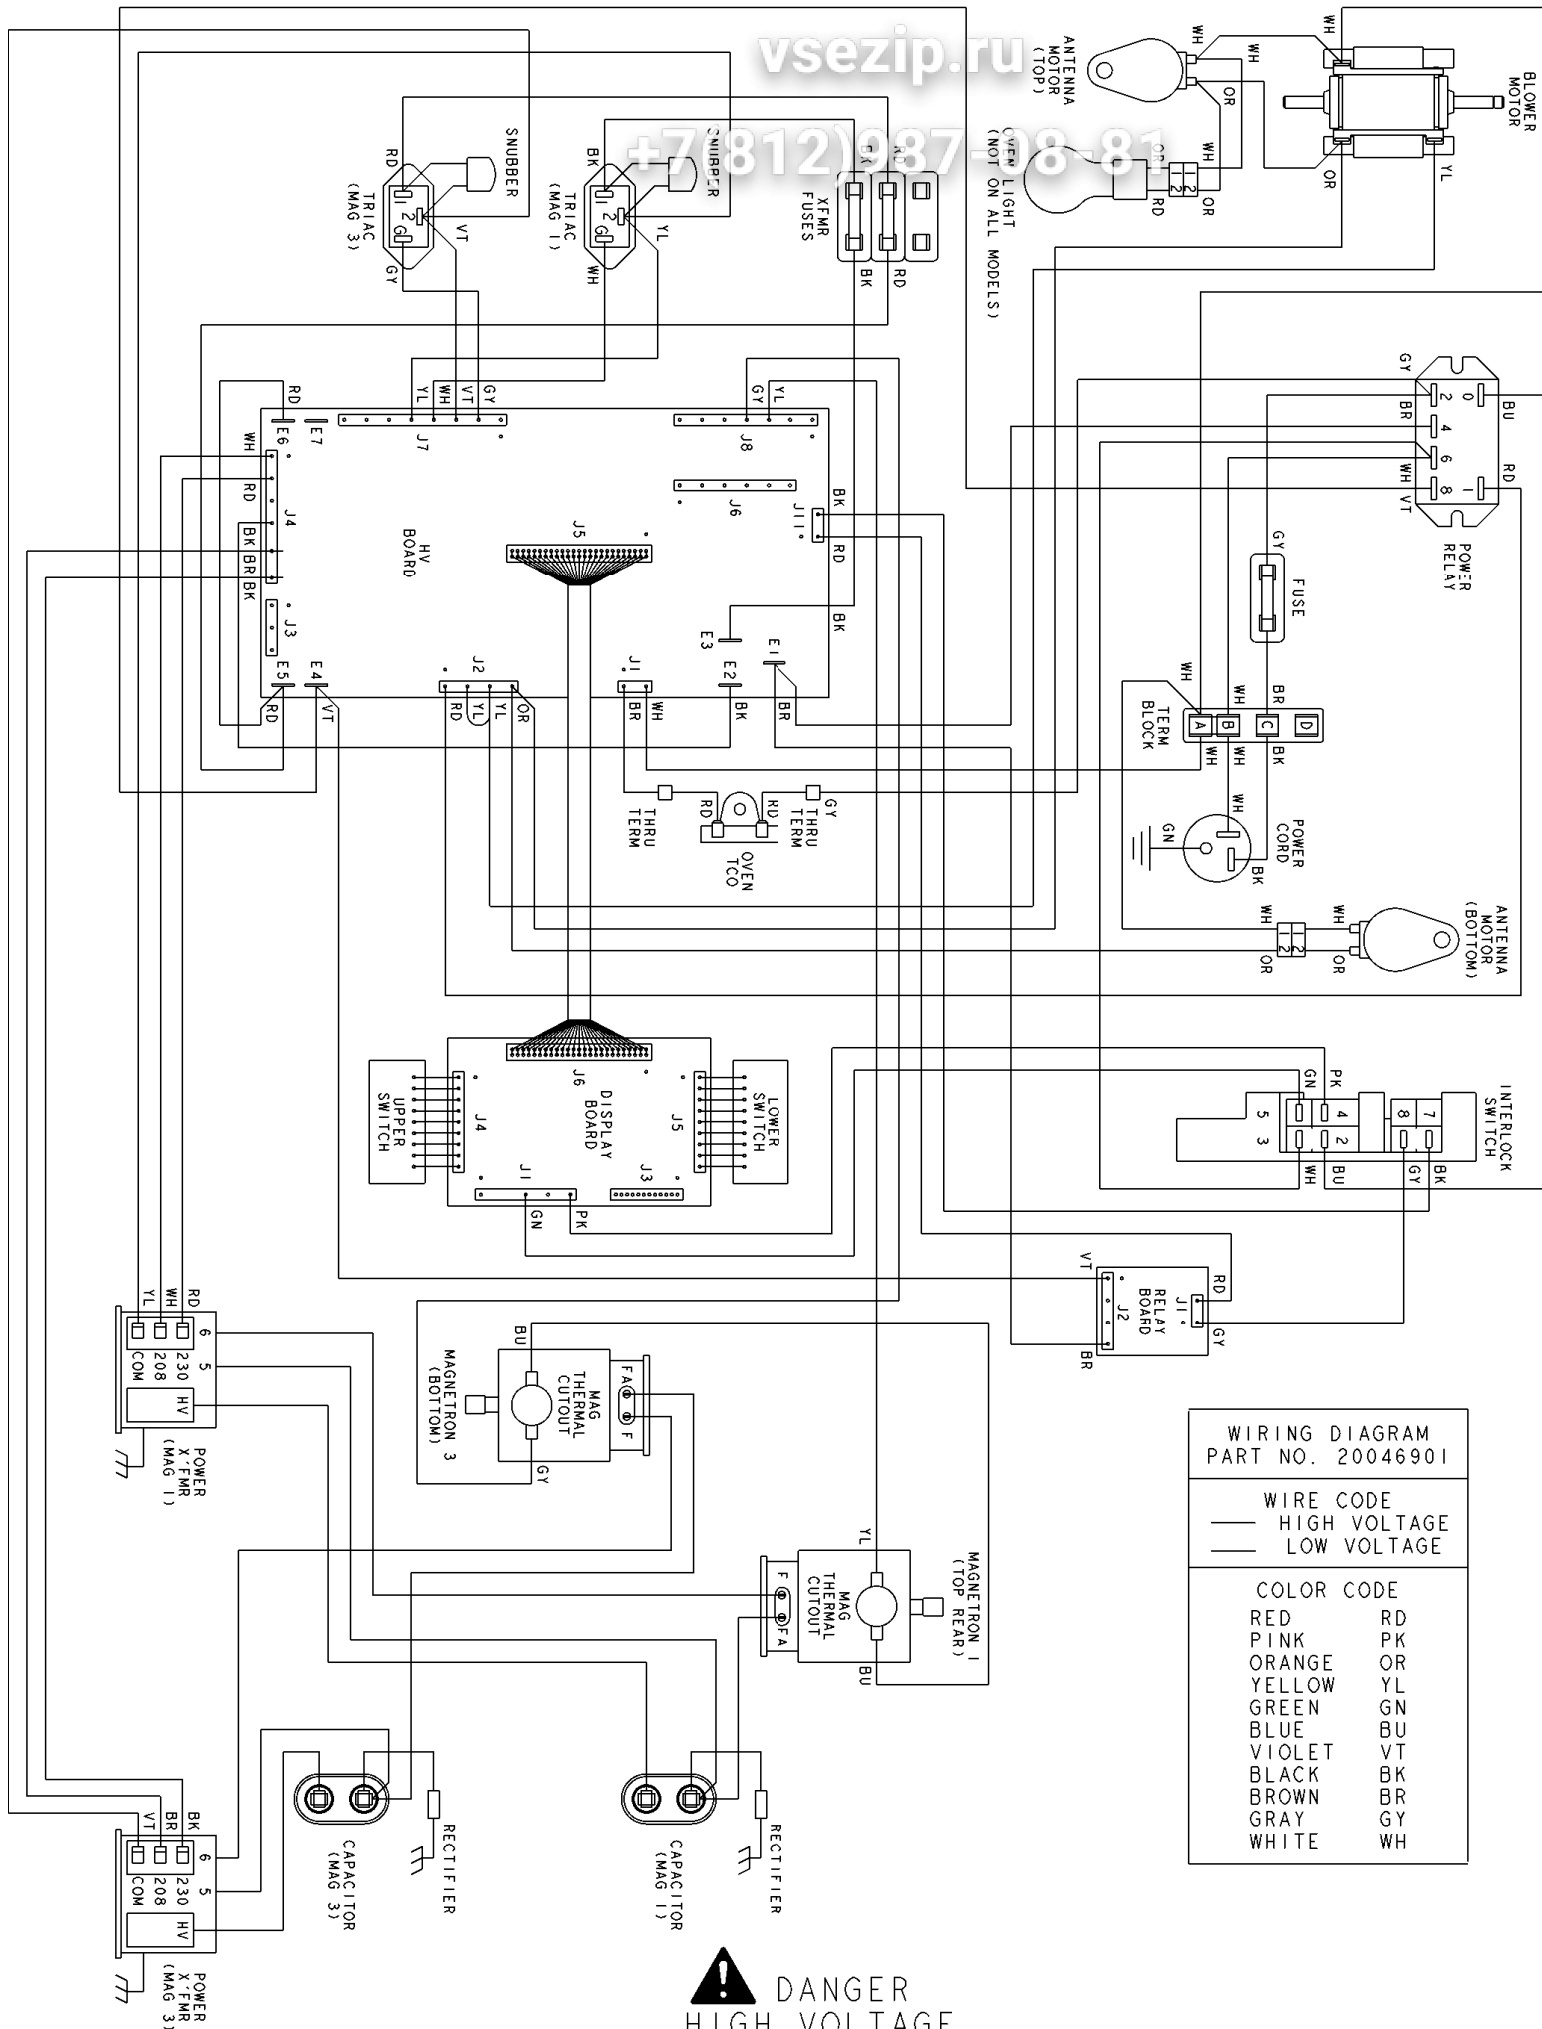

WIRING INFORMATION

Эл. Общ. Центр
vsezip.ru
+7 812 987 98 81

WIRING DIAGRAM PART NO. 20046901	
WIRE CODE — HIGH VOLTAGE — LOW VOLTAGE	
COLOR CODE	
RED	RD
PINK	PK
ORANGE	OR
YELLOW	YL
GREEN	GN
BLUE	BU
VIOLET	VT
BLACK	BK
BROWN	BR
GRAY	GY
WHITE	WH

! DANGER
HIGH VOLTAGE