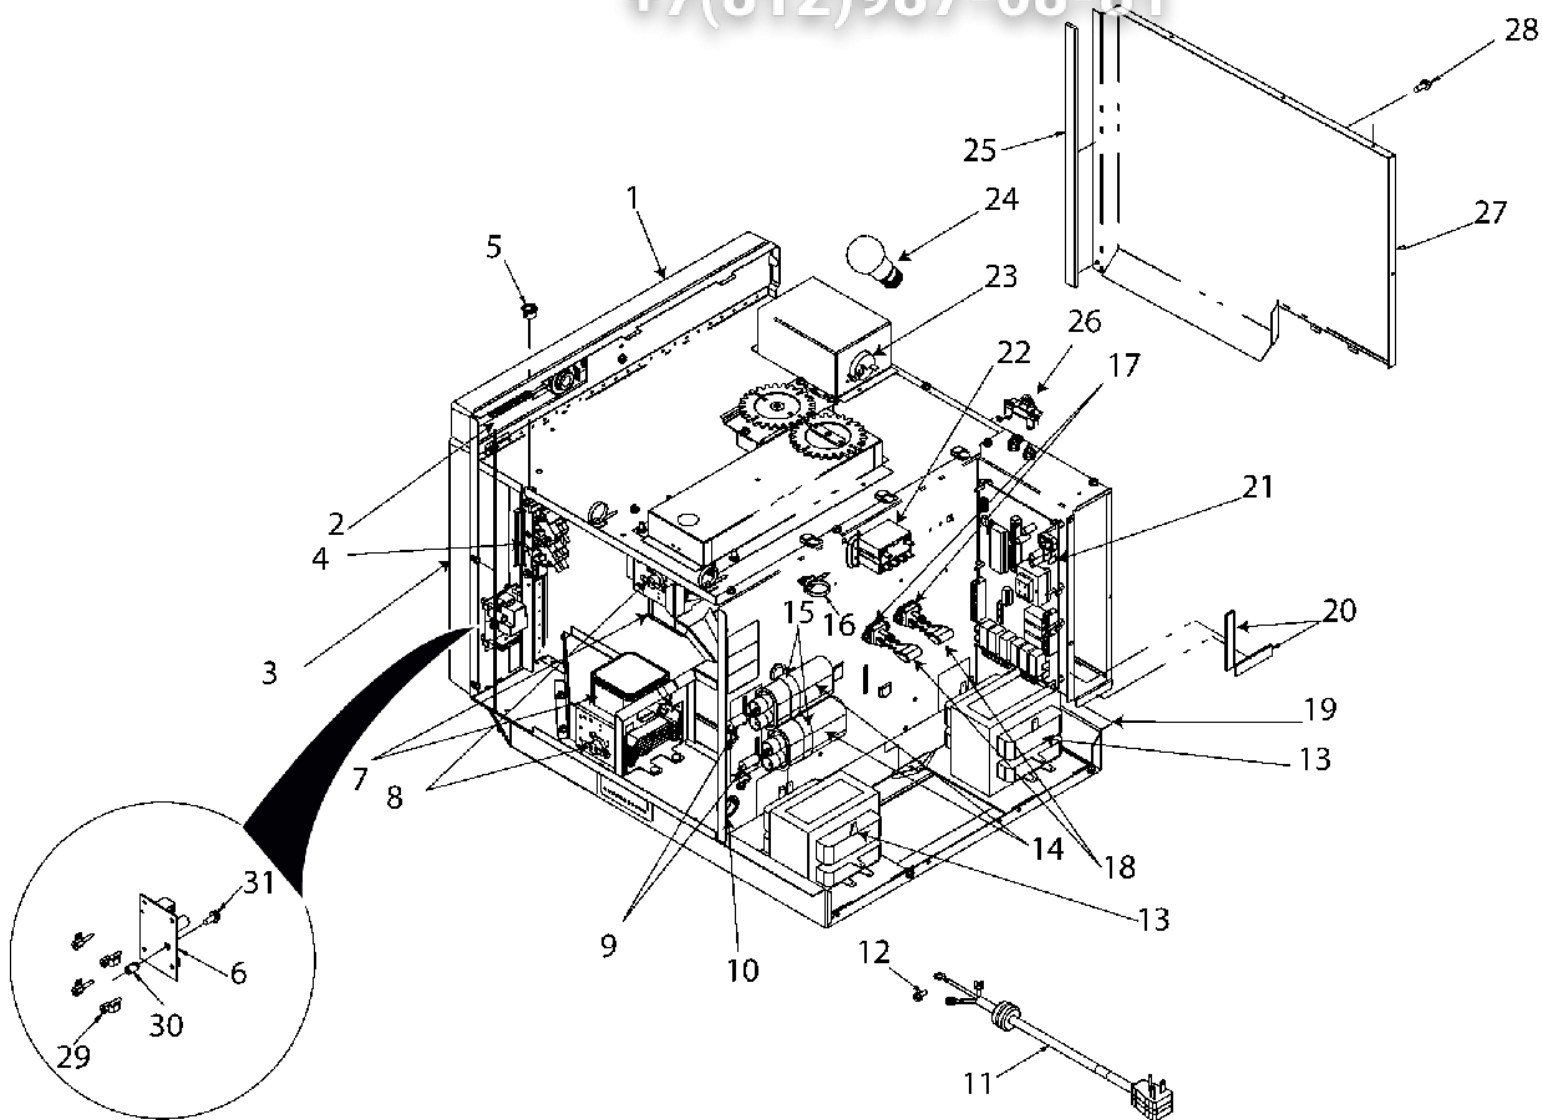

# WIRING INFORMATION

Сип Общени

vsezip.ru

208/230V 60Hz 3-WIRE

SCHEMATIC CONDITION: DOOR OPEN

Seite	Pos	Kreditor Artikel Nr.	GB
001	001	59004008	ANTENNA SHIELD
001	002	M0325401	BUSHING-TERMINAL
001	003	M0322202	TIE-WIRE
001	004	12990522	SCREW-SM/HEX RoHS
001	005	59004077	GASKET, PER FT
001	006	10989501	DIVIDER-REAR FLOW
001	007	B5684130	THERMAL CUTOUT
001	008	12990522	SCREW-SM/HEX RoHS
001	009	59004077	GASKET, PER FT
001	010	10989401	DIVIDER-BTM FLOW
001	011	59002162	GASKET, PER FT
001	012	M0274066	WASHER-NYLON
001	013	13042901	SCREW-THUMB RoHS
001	014	10853102	GRILLE-AIR INLET
001	015	3010003001	STANDOFF-POLY
001	016	R0156942	KIT, CERAMIC TRAY W/SEALER
001	017	M0308801	CAP-SCREW
001	018	12990523	SCREW-SM/HEX RoHS
001	019	10908901Q	WRAPPER- STAINLESS
001	020	12990525	SCREW-SM/HEX RoHS
001	021	R0156970	PANEL, ACCESS- REAR
001	022	12990526	SCREW-SM/HEX RoHS
001	023	10909001	TRIM
001	024	13042002	SCREW-TF/OVAL RoHS
001	025	13042002	SCREW-TF/OVAL RoHS
001	026	59002162	GASKET, PER FT
001	027	13042002	SCREW-TF/OVAL RoHS
001	028	10785608	COVER-LIGHT
001	029	M0288213	CLIP
002	001	R0130263	MOTOR, ANTENNA (230V)
002	002	M0231704	SCREW, TF
002	003	12570202	RETAINER, GEAR SHAFT
002	004	12570101	GEAR-SPUR
002	005	10903002	WASHER-SPUR GEAR
002	006	R0130262	KIT, ANTENNA
002	007	B8367701	WINDOW-OVEN LIGHT
002	008	M0200316	SCREW
002	009	10966601	GASKET-NEOPRENE
002	010	M0200316	SCREW
002	011	59002162	GASKET, PER FT
002	012	10989201	DUCT-TOP EXHAUST
002	013	59002162	GASKET, PER FT
002	014	10989401	DIVIDER-BTM FLOW
002	015	12990525	SCREW-SM/HEX RoHS
002	016	B5706704	BLADE, FAN
002	017	59114158	MOTOR, BLOWER
002	018	12567707	BRACKET, BLOWER
002	019	59002162	GASKET, PER FT
002	020	59001682	BLOCK, FUSE- 3 POLE
002	021	12990523	SCREW-SM/HEX RoHS
002	022	10091101	BLOCK-FUSE
002	023	M0234117	SCREW
002	024	M0234117	SCREW
002	025	M0234117	SCREW
002	026	C3670809	WHEEL-BLOWER
002	027	59002162	GASKET, PER FT
002	028	12552001	SCROLL, BLOWER
002	029	M0805102	FUSE-15A
002	030	14119056	KIT, FUSE & RELAY BOARD
002	030	M0805205	FUSE-30A
003	001	12990525	SCREW-SM/HEX RoHS
003	002	59002013	WELD, DOOR RING
003	003	59002015	INNER DOOR ASSY (NO SCREWS)
003	004	M1260218	SCREW - HI LO Y DRIVE
003	005	A4539601	RIVET, POP
003	006	12002757	KIT, LATCH- RC CHASSIS
003	007	12992304	SCREW-TF/HEX RoHS
003	008	12992302	SCREW-TF/HEX RoHS
003	009	C8893506	SPRING-DOOR LATCH