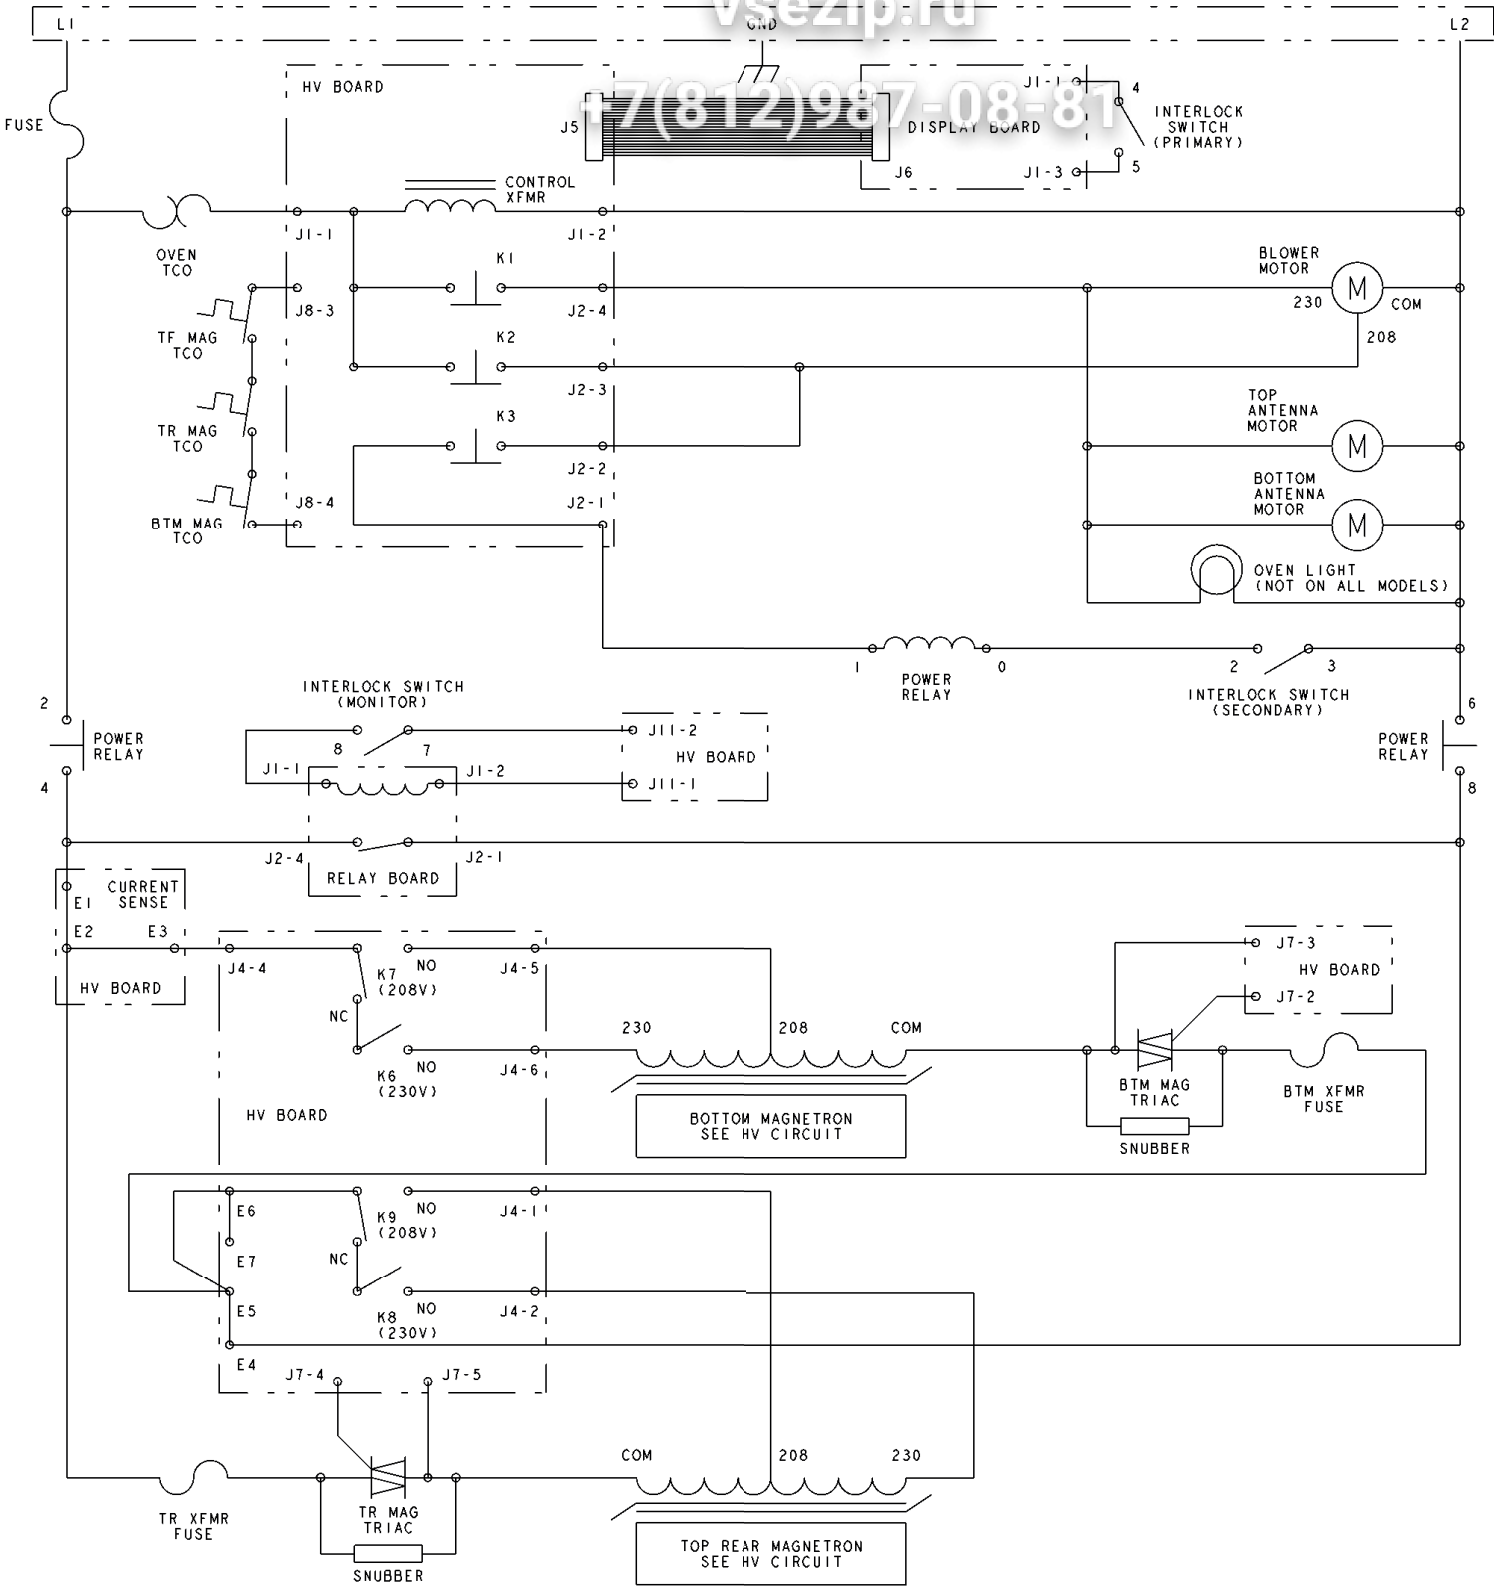

# WIRING INFORMATION

Сип Общени

vsezip.ru

208/230V 60Hz 3-WIRE

SCHEMATIC CONDITION: DOOR OPEN

Seite	Pos	Kreditor Artikel Nr.	GB
001	001	59004008	ANTENNA SHIELD
001	002	M0325401	BUSHING-TERMINAL
001	003	M0322202	TIE-WIRE
001	004	12990522	SCREW-SM/HEX RoHS
001	005	59004077	GASKET, PER FT
001	006	10989501	DIVIDER-REAR FLOW
001	007	B5684130	THERMAL CUTOUT
001	008	12990522	SCREW-SM/HEX RoHS
001	009	59004077	GASKET, PER FT
001	010	10989401	DIVIDER-BTM FLOW
001	011	59002162	GASKET, PER FT
001	012	M0274066	WASHER-NYLON
001	013	13042901	SCREW-THUMB RoHS
001	014	10853102	GRILLE-AIR INLET
001	015	3010003001	STANDOFF-POLY
001	016	R0156942	KIT, CERAMIC TRAY W/SEALER
001	017	M0308801	CAP-SCREW
001	018	12990523	SCREW-SM/HEX RoHS
001	019	10908901Q	WRAPPER- STAINLESS
001	020	12990525	SCREW-SM/HEX RoHS
001	021	R0156970	PANEL, ACCESS- REAR
001	022	12990526	SCREW-SM/HEX RoHS
001	023	10909001	TRIM
001	024	13042002	SCREW-TF/OVAL RoHS
001	025	13042002	SCREW-TF/OVAL RoHS
001	026	59002162	GASKET, PER FT
001	027	13042002	SCREW-TF/OVAL RoHS
001	028	10785608	COVER-LIGHT
001	029	M0288213	CLIP
002	001	R0130263	MOTOR, ANTENNA (230V)
002	002	M0231704	SCREW, TF
002	003	12570202	RETAINER, GEAR SHAFT
002	004	12570101	GEAR-SPUR
002	005	10903002	WASHER-SPUR GEAR
002	006	R0130262	KIT, ANTENNA
002	007	B8367701	WINDOW-OVEN LIGHT
002	008	M0200316	SCREW
002	009	10966601	GASKET-NEOPRENE
002	010	M0200316	SCREW
002	011	59002162	GASKET, PER FT
002	012	10989201	DUCT-TOP EXHAUST
002	013	59002162	GASKET, PER FT
002	014	10989401	DIVIDER-BTM FLOW
002	015	12990525	SCREW-SM/HEX RoHS
002	016	B5706704	BLADE, FAN
002	017	59114158	MOTOR, BLOWER
002	018	12567707	BRACKET, BLOWER
002	019	59002162	GASKET, PER FT
002	020	59001682	BLOCK, FUSE- 3 POLE
002	021	12990523	SCREW-SM/HEX RoHS
002	022	10091101	BLOCK-FUSE
002	023	M0234117	SCREW
002	024	M0234117	SCREW
002	025	M0234117	SCREW
002	026	C3670809	WHEEL-BLOWER
002	027	59002162	GASKET, PER FT
002	028	12552001	SCROLL, BLOWER
002	029	M0805102	FUSE-15A
002	030	14119056	KIT, FUSE & RELAY BOARD
002	030	M0805205	FUSE-30A
003	001	12990525	SCREW-SM/HEX RoHS
003	002	59002013	WELD, DOOR RING
003	003	59002015	INNER DOOR ASSY (NO SCREWS)
003	004	M1260218	SCREW - HI LO Y DRIVE
003	005	A4539601	RIVET, POP
003	006	12002757	KIT, LATCH- RC CHASSIS
003	007	12992304	SCREW-TF/HEX RoHS
003	008	12992302	SCREW-TF/HEX RoHS
003	009	C8893506	SPRING-DOOR LATCH