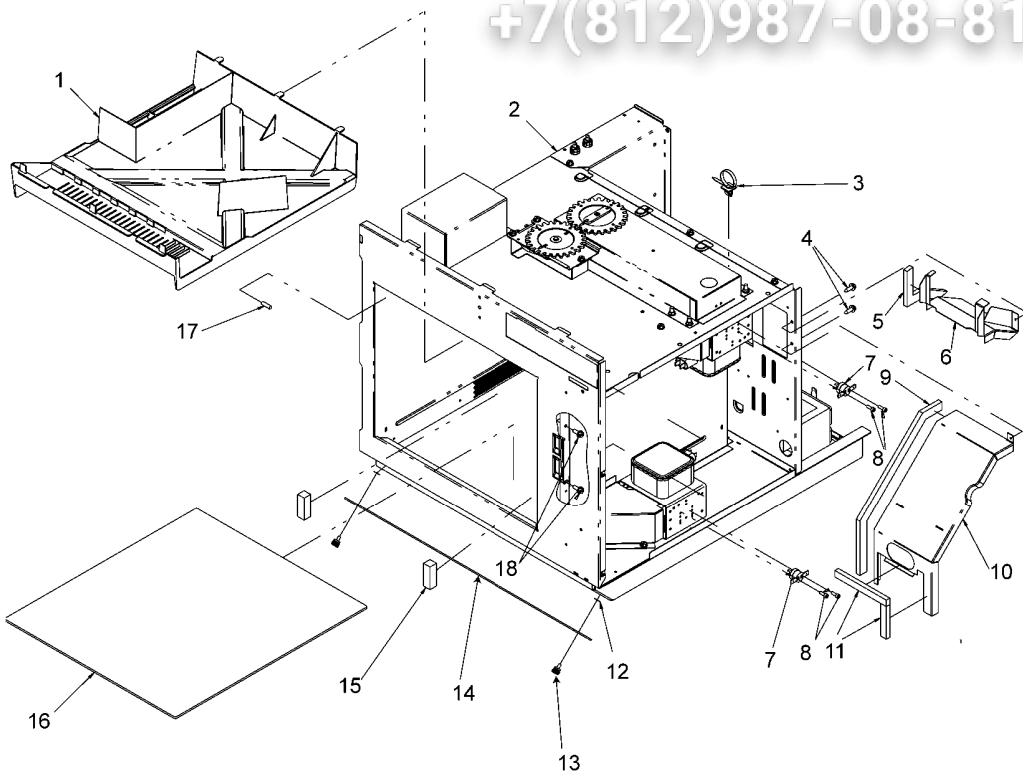

Зип Общепит

vsezip.ru

GREASE SHIELD / AIR FILTER

+7(812)987-08-81