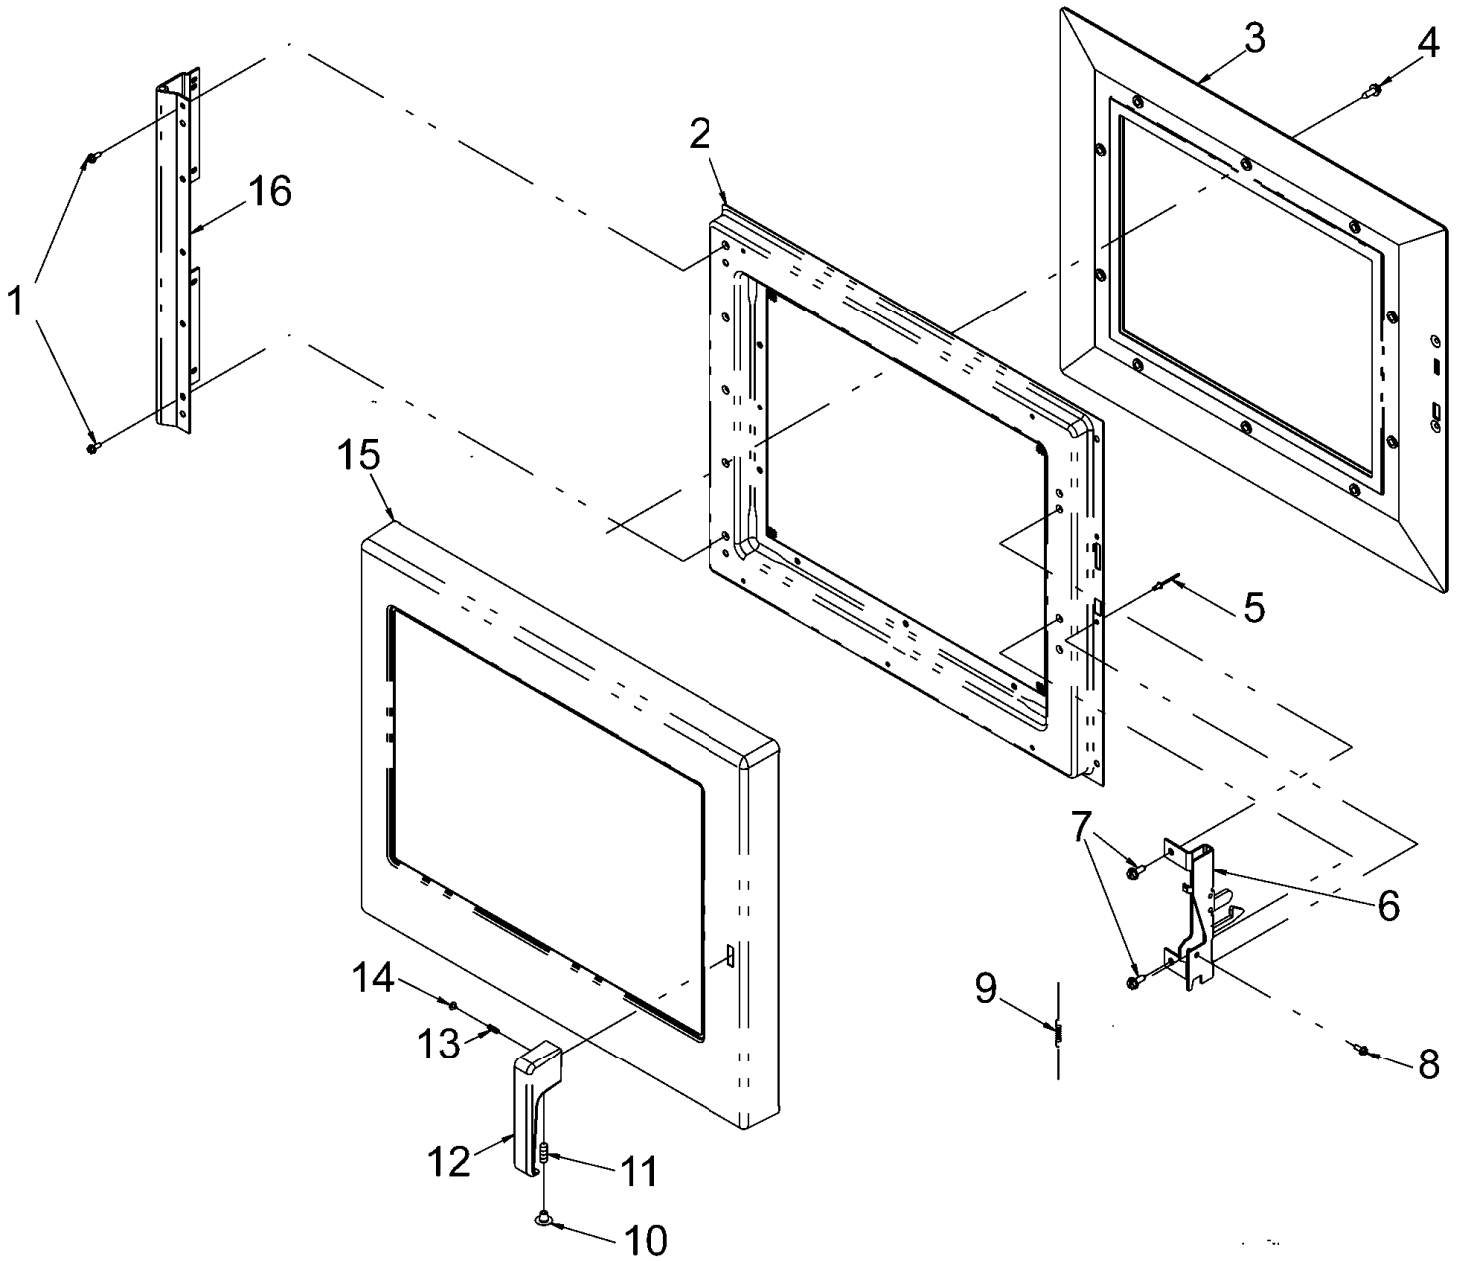

DOOR / DOOR HANDLE

377 064 0117

vsezip.ru

+7(812)987-08-81