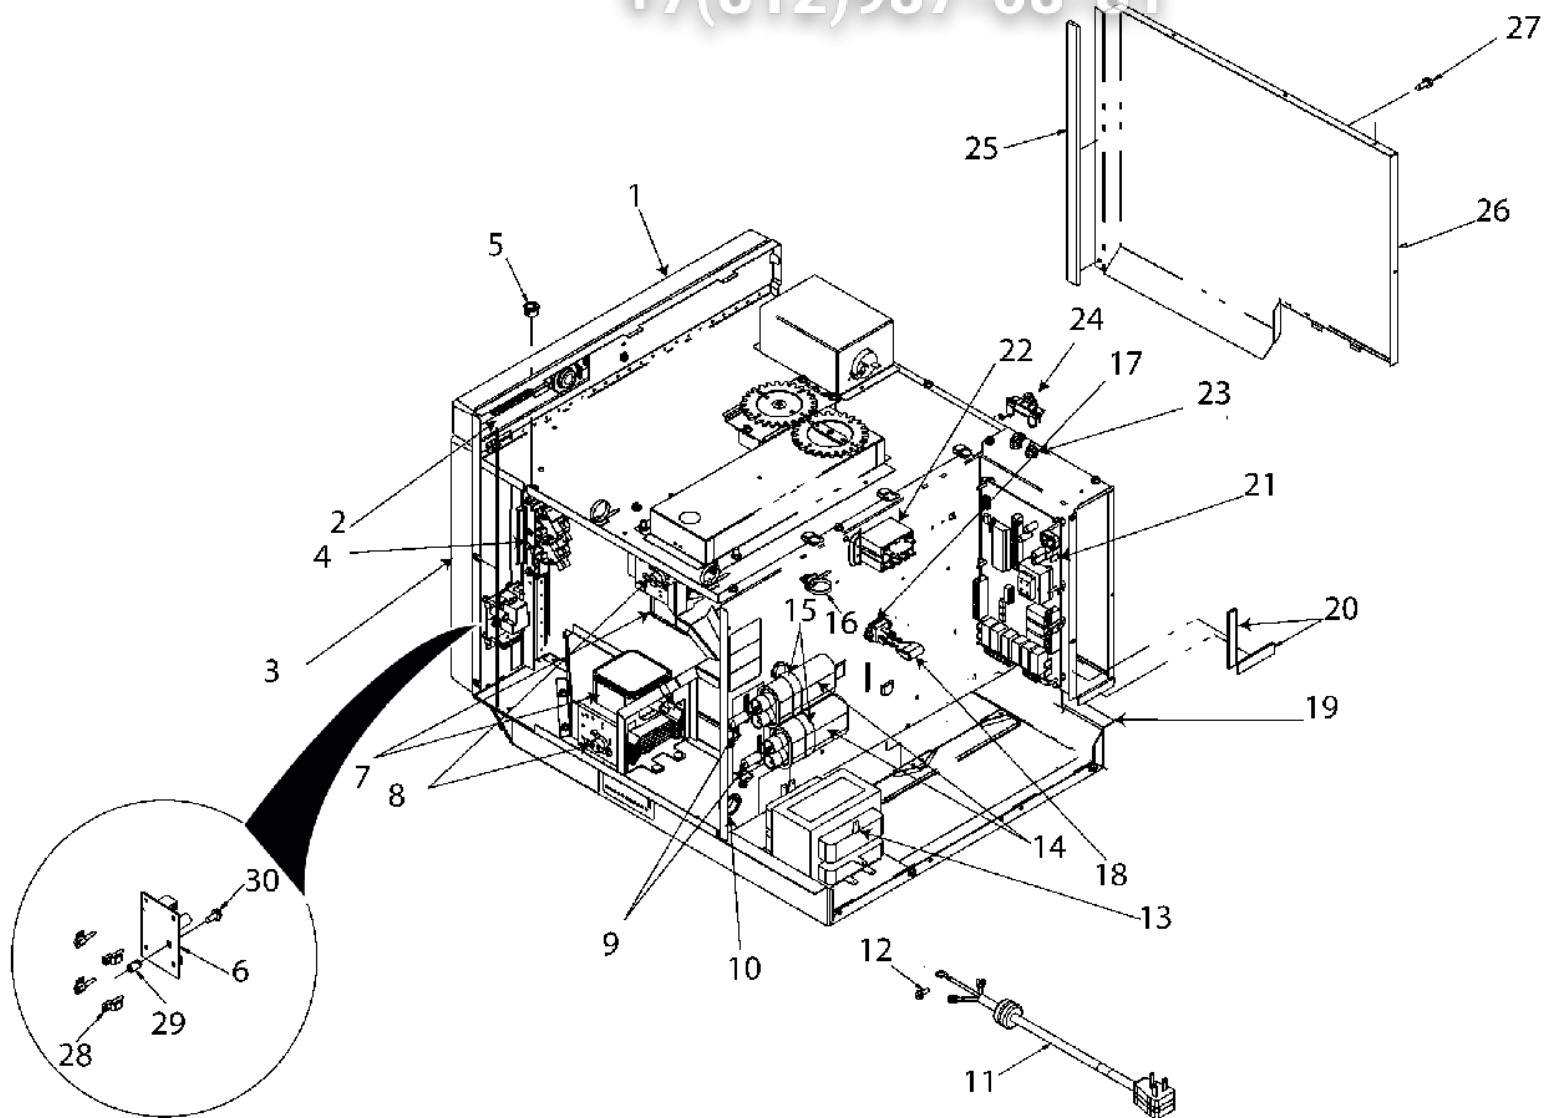

+7(812)987-08-81

WIRING INFORMATION

SCHEMATIC CONDITION: DOOR OPEN

208/230V 60Hz 3-WIRE

Seite	Pos	Kredtor Artikel Nr.	GB
001	001	59004008	ANTENNA SHIELD
001	002	M0325401	BUSHING-TERMINAL
001	003	M0322202	TIE-WIRE
001	004	12990522	SCREW-SM/HEX RoHS
001	005	59004077	GASKET, PER FT
001	006	10989501	DIVIDER-REAR FLOW
001	007	B5684130	THERMAL CUTOUT
001	008	12990522	SCREW-SM/HEX RoHS
001	009	59004077	GASKET, PER FT
001	010	10989401	DIVIDER-BTM FLOW
001	011	59002162	GASKET, PER FT
001	012	M0274066	WASHER-NYLON
001	013	13042901	SCREW-THUMB RoHS
001	014	10853102	GRILLE-AIR INLET
001	015	3010003001	STANDOFF-POLY
001	016	R0156942	KIT, CERAMIC TRAY W/SEALER
001	017	M0308801	CAP-SCREW
001	018	12990523	SCREW-SM/HEX RoHS
001	019	10908901Q	WRAPPER- STAINLESS
001	020	12990525	SCREW-SM/HEX RoHS
001	021	10827216	ACCESS PAN WLD-E CT
001	022	12990526	SCREW-SM/HEX RoHS
001	023	10909001	TRIM
001	024	13042002	SCREW-TF/OVAL RoHS
001	025	13042002	SCREW-TF/OVAL RoHS
001	026	59002162	GASKET, PER FT
001	027	13042002	SCREW-TF/OVAL RoHS
001	028	10785608	COVER-LIGHT
001	029	M0288213	CLIP
002	001	R0130263	MOTOR, ANTENNA (230V)
002	002	M0231704	SCREW, TF
002	003	12570202	RETAINER, GEAR SHAFT
002	004	12570101	GEAR-SPUR
002	005	10903002	WASHER-SPUR GEAR
002	006	R0130262	KIT, ANTENNA
002	007	B8367701	WINDOW-OVEN LIGHT
002	008	M0200316	SCREW
002	009	10966601	GASKET-NEOPRENE
002	010	M0200316	SCREW
002	011	59002162	GASKET, PER FT
002	012	10989201	DUCT-TOP EXHAUST
002	013	59002162	GASKET, PER FT
002	014	10989401	DIVIDER-BTM FLOW
002	015	12990525	SCREW-SM/HEX RoHS
002	016	B5706704	BLADE, FAN
002	017	59114158	MOTOR, BLOWER
002	018	12567707	BRACKET, BLOWER
002	019	59002162	GASKET, PER FT
002	020	10091101	BLOCK-FUSE
002	021	M0234117	SCREW
002	022	M0234117	SCREW
002	023	M0234117	SCREW
002	024	C3670809	WHEEL-BLOWER
002	025	59002162	GASKET, PER FT
002	026	12552001	SCROLL, BLOWER
002	027	14119056	KIT, FUSE & RELAY BOARD
002	027	M0805205	FUSE-30A
002	028	21014102	BAFFLE-AIR
002	029	B5677203	BLOCK-TERMINAL
003	001	12990525	SCREW-SM/HEX RoHS
003	002	59002013	WELD, DOOR RING
003	003	59002015	INNER DOOR ASSY (NO SCREWS)
003	004	M1260218	SCREW - HI LO Y DRIVE
003	005	A4539601	RIVET, POP
003	006	12002757	KIT, LATCH- RC CHASSIS
003	007	12992304	SCREW-TF/HEX RoHS
003	008	12992302	SCREW-TF/HEX RoHS
003	009	C8893506	SPRING-DOOR LATCH
003	010	M0310305	PLUG-WHITE BUTTON