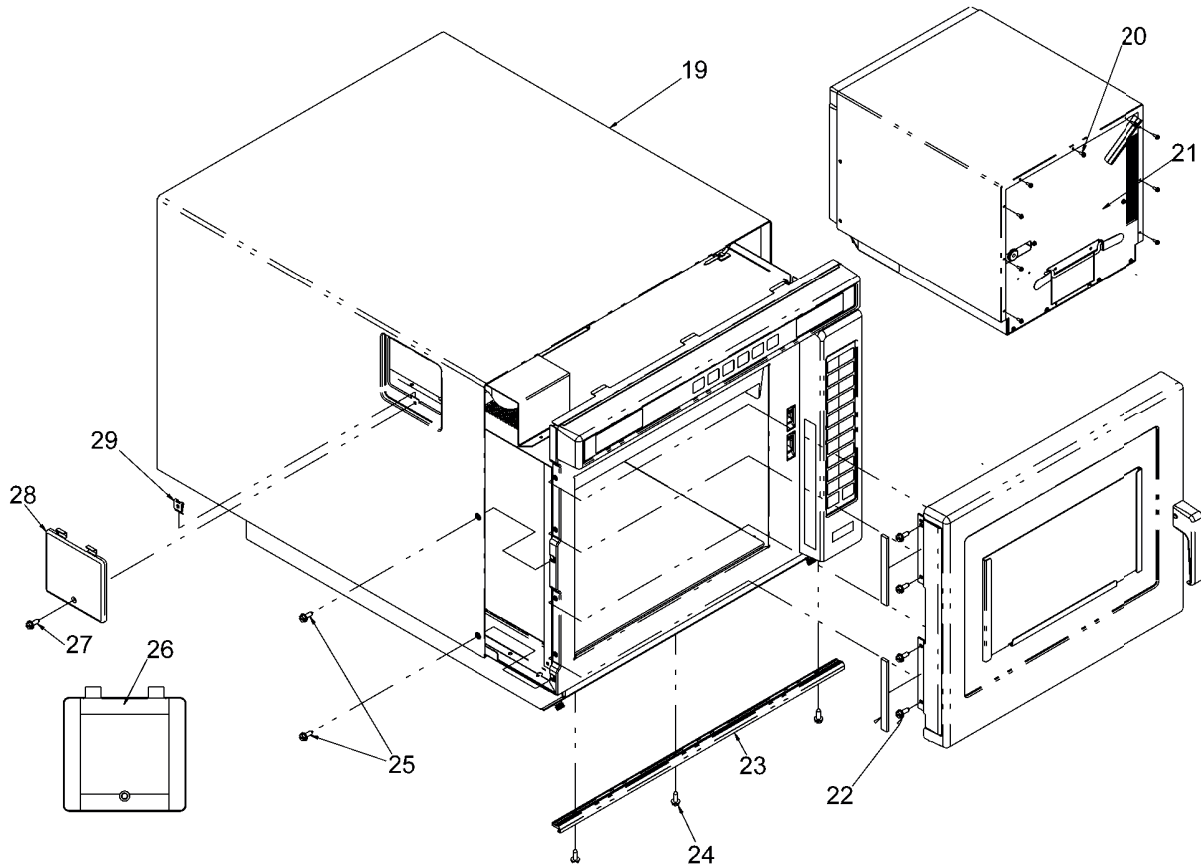

WRAPPER / REAR PANEL