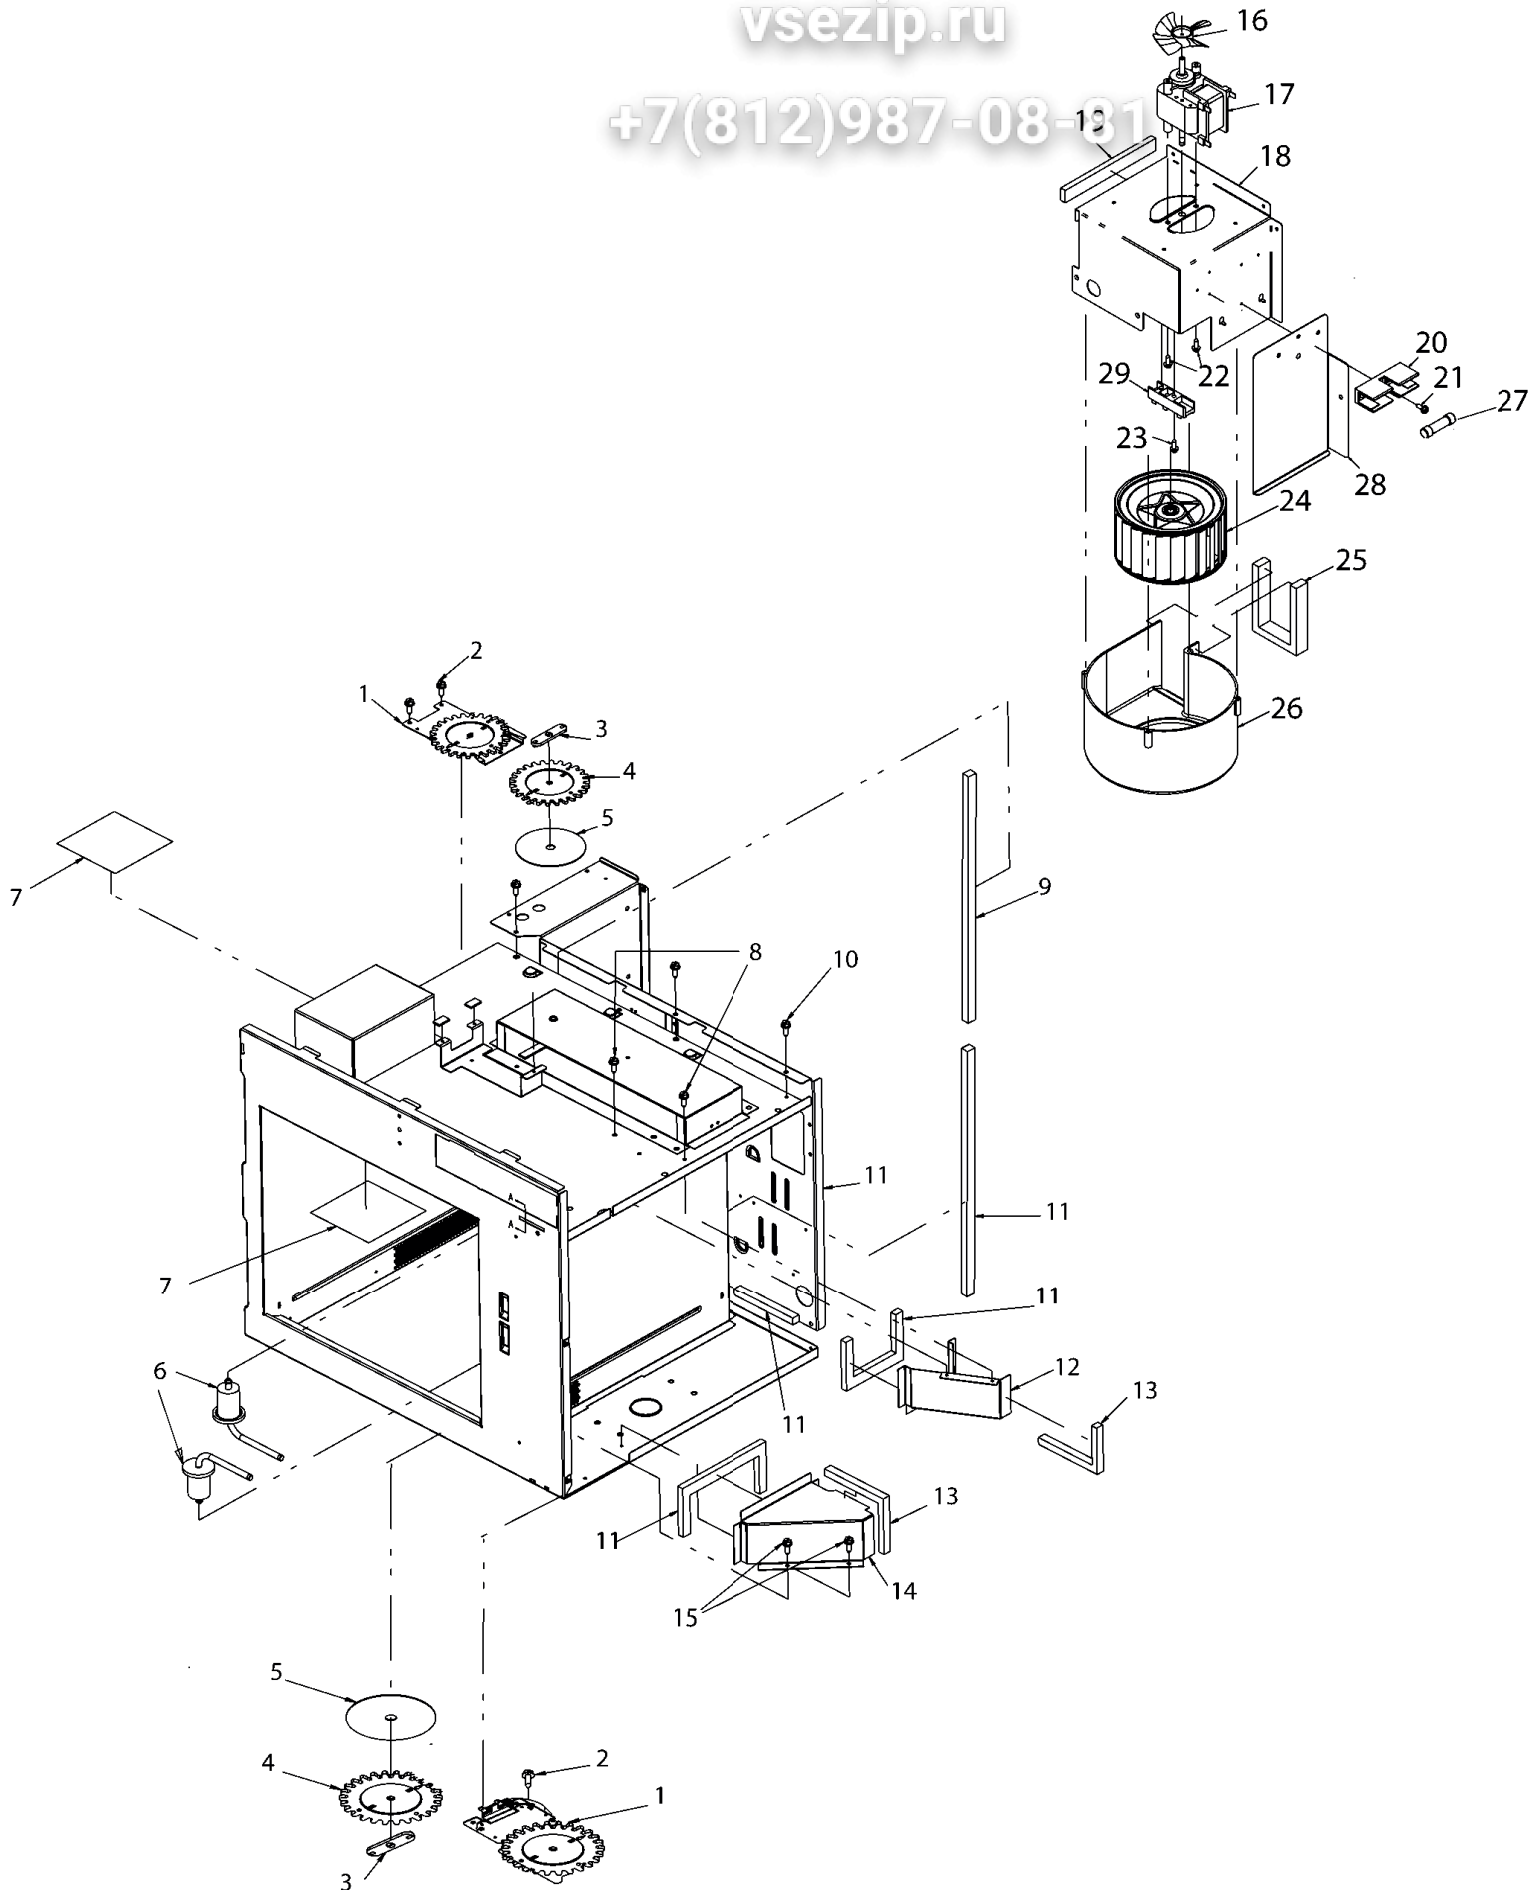

ANTENNAS / BLOWER / FUSE BLOCK / DUCTS

См. коллекцию

vsezip.ru

+7(812)987-08-131