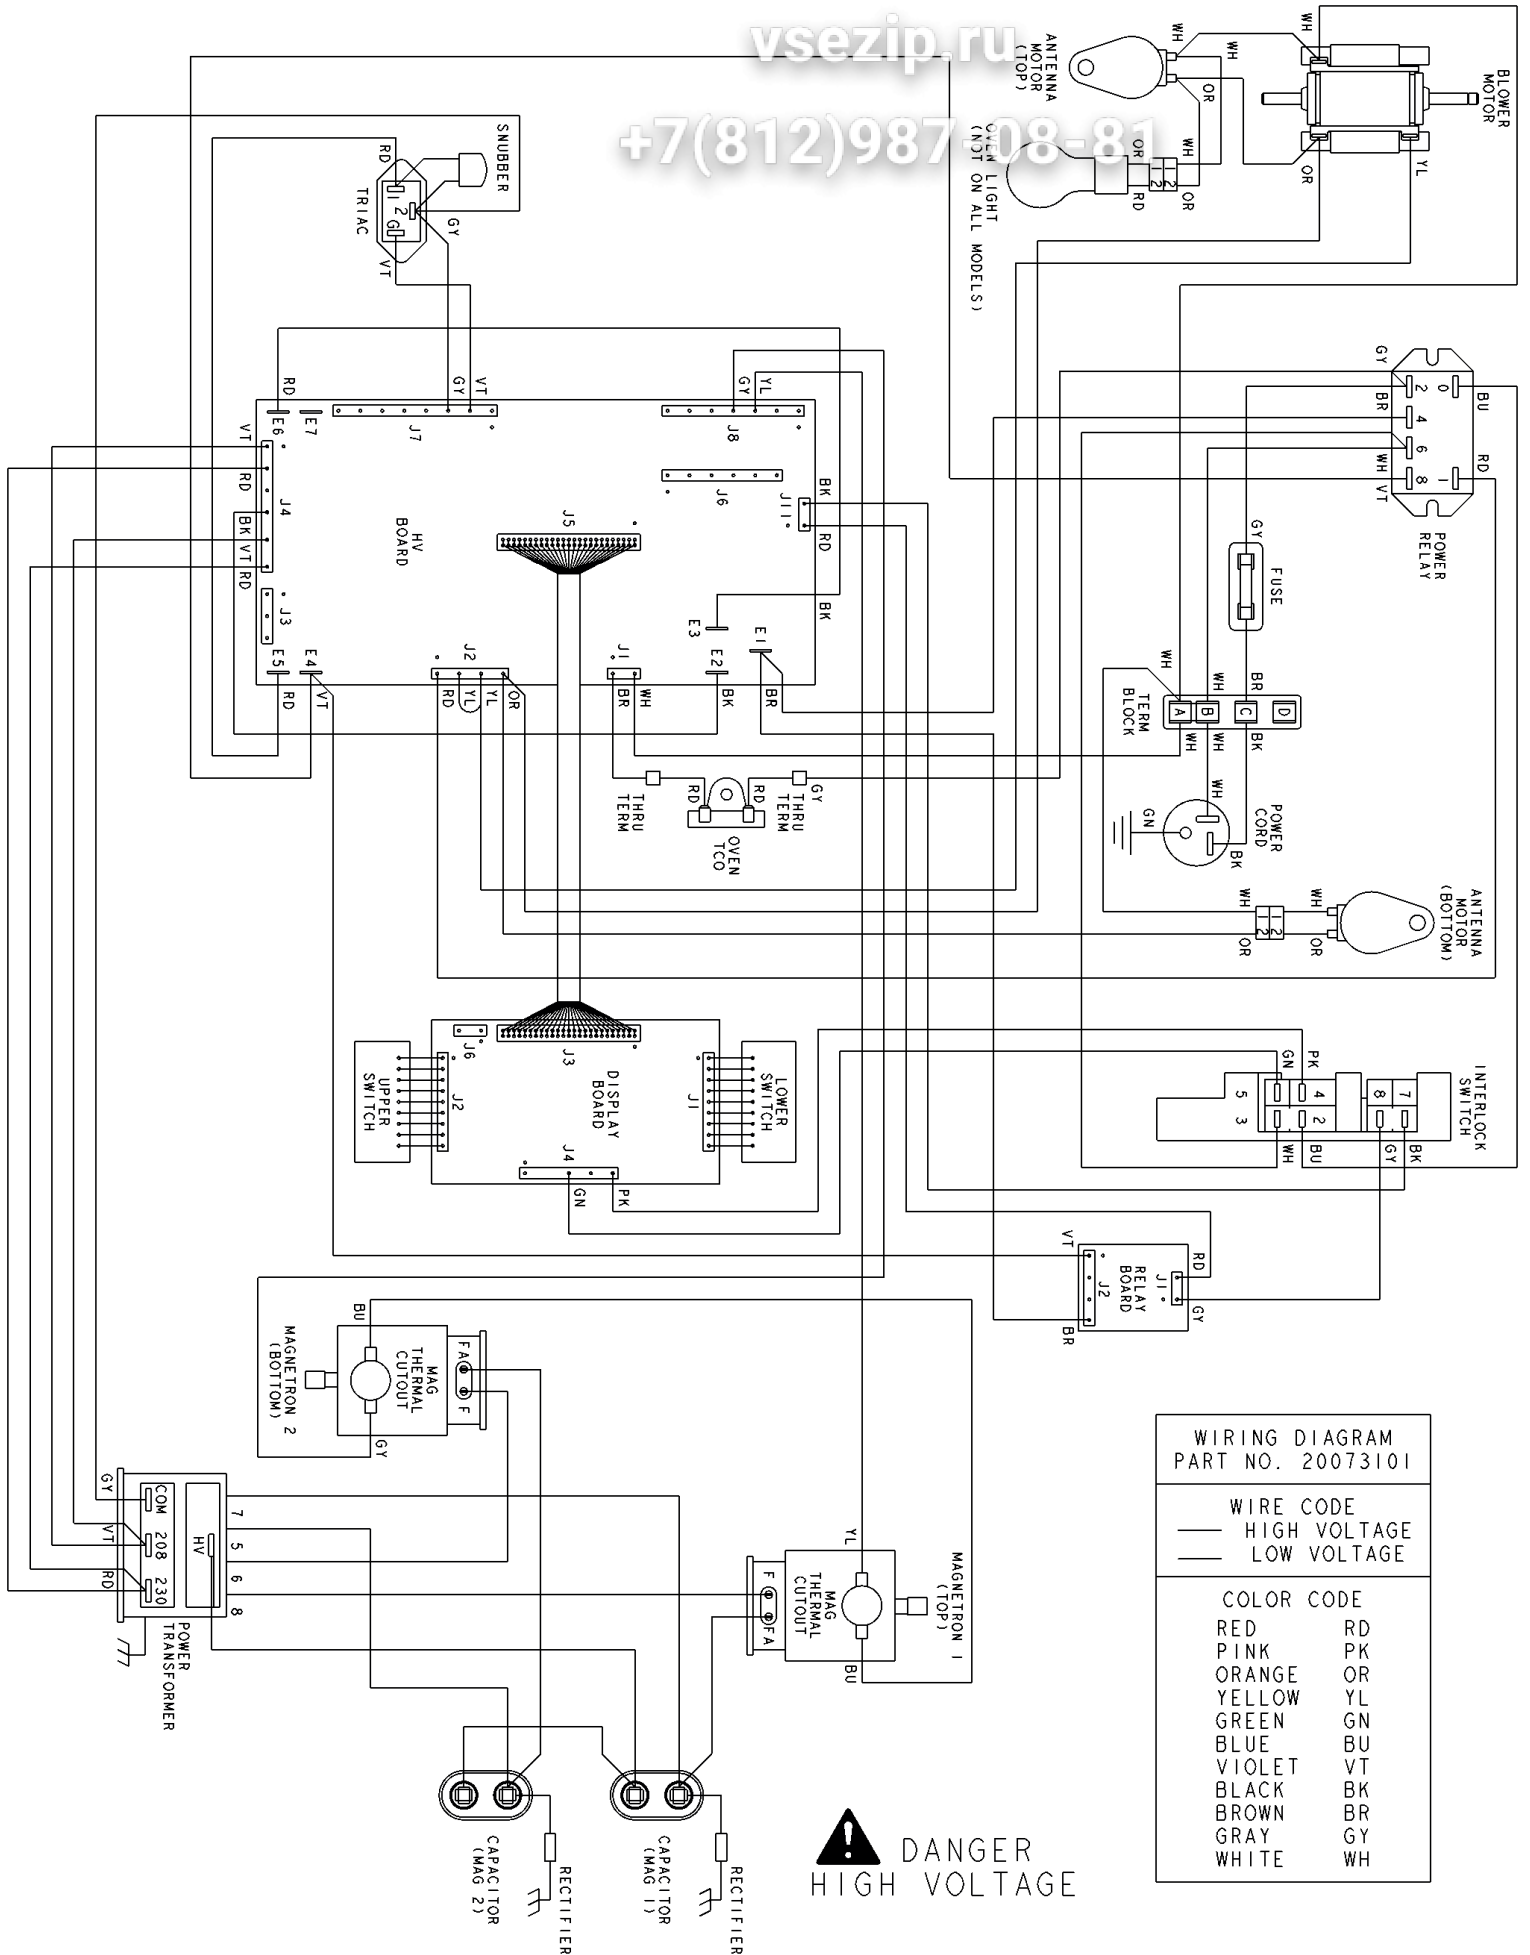

Зип-Общепит

vsezip.ru

+7(812)987-08-81

Seite	Pos	Kreditor Artikel Nr.	GB
003	011	M0208342	SCREW, SET
003	012	59004023	KIT, HANDLE & SCREWS
003	013	13046901	SCREW-SET/CONE RoHS
003	014	12360703	PLUG-HOLE
003	015	R0156918	OUTER DOOR/LENS RETAINER ASSY
003	016	59004034	HINGE, DOOR
004	001	59104130	TOUCH PANEL ASSY- TOP
004	002	59104126	BOARD, DISPLAY
004	003	59104129	TOUCH PANEL ASSY- SIDE
004	004	59114157	SWITCH, INTERLOCK ASSY
004	005	12164102	GROMMET, RUBBER
004	006	59002117	BOARD, RELAY MONITOR
004	007	59004010	MAGNETRON
004	008	B5684130	THERMAL CUTOUT
004	009	13091701	DIODE
004	010	A3293506	BUSHING - SNAP
004	011	59002112	POWER CORD
004	012	12991609	SCREW-TC/HEX
004	013	59124177	TRANSFORMER, HV
004	014	59001160	CAPACITOR- .69
004	015	A4055405	STRAP-CAPACITOR
004	016	M0322202	TIE-WIRE
004	017	R0157373	KIT, TRIAC
004	018	59002017	SNUBBER ASSY
004	019	59001130	BASEPAN & GASKET ASSY
004	020	A3030330	GASKET, PER FT
004	021	59004070	BOARD, HV-RC
004	022	59001981	RELAY
004	023	M0325401	BUSHING-TERMINAL
004	024	B5795315	CUTOUT - THERMAL
004	025	A3030330	GASKET, PER FT
004	026	10781901	DUCT-EXHAUST
004	027	M0200316	SCREW
004	028	M0590602	SUPPORT
004	029	M0800603	SUPPORT-PCB
004	030	12991607	SCREW-TC/HEX RoHS
005	001	20001136	NON-MAGNETIC Y-DRIVE BIT
005	002	20073201	HARNESS-OVEN
005	003	13095501	HARNESS - INTERLOCK
005	004	13018302	HARNESS, HVB/DISPLAY
005	005	20073301	HARNESS-HV
005	006	10901303	WIRE-JUMPER
005	007	12543401	HARNESS-OVEN LT
005	008	12002483	KIT, CAVITY- 2 TUBE "S" CHASSIS

WIRING INFORMATION

vsezip.ru

+7(812)98708-81

WIRING DIAGRAM
PART NO. 20073101

WIRE CODE	
—	HIGH VOLTAGE
—	LOW VOLTAGE
COLOR CODE	
RED	RD
PINK	PK
ORANGE	OR
YELLOW	YL
GREEN	GN
BLUE	BU
VIOLET	VT
BLACK	BK
BROWN	BR
GRAY	GY
WHITE	WH