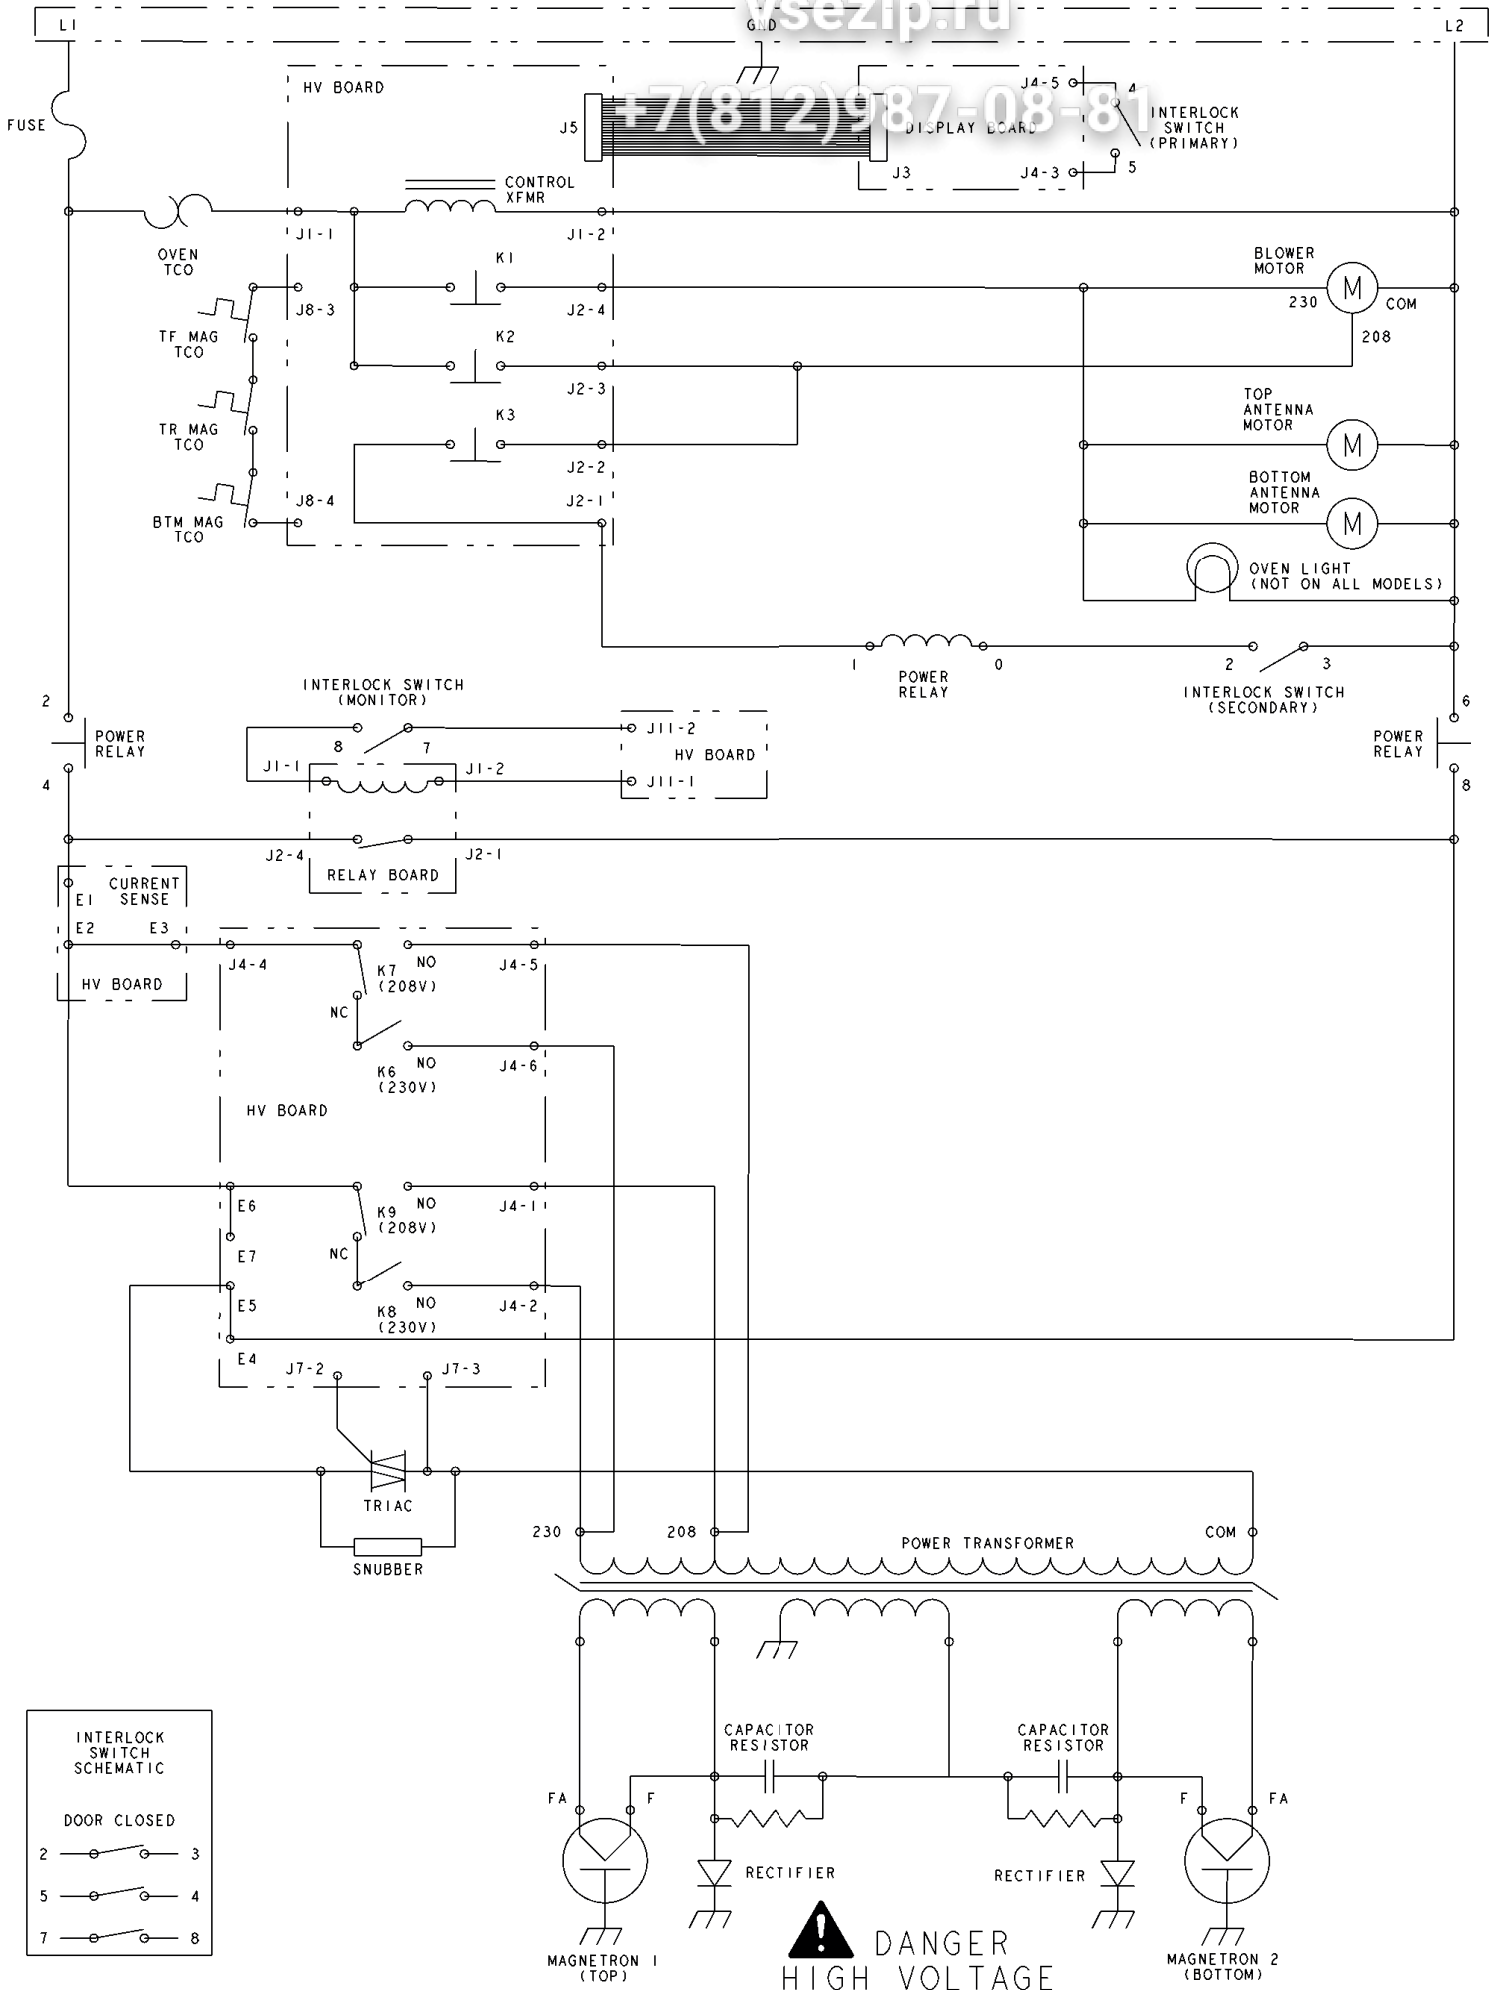

+7(812)987-08-81

WIRING INFORMATION

SCHEMATIC CONDITION: DOOR OPEN

208/230V 60Hz 3-WIRE

Seite	Pos	Kredtor Artikel Nr.	GB
001	001	59004008	ANTENNA SHIELD
001	002	M0325401	BUSHING-TERMINAL
001	003	M0322202	TIE-WIRE
001	004	12990522	SCREW-SM/HEX RoHS
001	005	59004077	GASKET, PER FT
001	006	10989501	DIVIDER-REAR FLOW
001	007	B5684130	THERMAL CUTOUT
001	008	12990522	SCREW-SM/HEX RoHS
001	009	59004077	GASKET, PER FT
001	010	10989401	DIVIDER-BTM FLOW
001	011	59002162	GASKET, PER FT
001	012	M0274066	WASHER-NYLON
001	013	13042901	SCREW-THUMB RoHS
001	014	10853102	GRILLE-AIR INLET
001	015	3010003001	STANDOFF-POLY
001	016	R0156942	KIT, CERAMIC TRAY W/SEALER
001	017	M0308801	CAP-SCREW
001	018	12990523	SCREW-SM/HEX RoHS
001	019	10908901Q	WRAPPER- STAINLESS
001	020	12990525	SCREW-SM/HEX RoHS
001	021	10827216	ACCESS PAN WLD-E CT
001	022	12990526	SCREW-SM/HEX RoHS
001	023	10909001	TRIM
001	024	13042002	SCREW-TF/OVAL RoHS
001	025	13042002	SCREW-TF/OVAL RoHS
001	026	59002162	GASKET, PER FT
001	027	13042002	SCREW-TF/OVAL RoHS
001	028	10785608	COVER-LIGHT
001	029	M0288213	CLIP
002	001	R0130263	MOTOR, ANTENNA (230V)
002	002	M0231704	SCREW, TF
002	003	12570202	RETAINER, GEAR SHAFT
002	004	12570101	GEAR-SPUR
002	005	10903002	WASHER-SPUR GEAR
002	006	R0130262	KIT, ANTENNA
002	007	B8367701	WINDOW-OVEN LIGHT
002	008	M0200316	SCREW
002	009	10966601	GASKET-NEOPRENE
002	010	M0200316	SCREW
002	011	59002162	GASKET, PER FT
002	012	10989201	DUCT-TOP EXHAUST
002	013	59002162	GASKET, PER FT
002	014	10989401	DIVIDER-BTM FLOW
002	015	12990525	SCREW-SM/HEX RoHS
002	016	B5706704	BLADE, FAN
002	017	59114158	MOTOR, BLOWER
002	018	12567707	BRACKET, BLOWER
002	019	59002162	GASKET, PER FT
002	020	10091101	BLOCK-FUSE
002	021	M0234117	SCREW
002	022	M0234117	SCREW
002	023	M0234117	SCREW
002	024	C3670809	WHEEL-BLOWER
002	025	59002162	GASKET, PER FT
002	026	12552001	SCROLL, BLOWER
002	027	14119056	KIT, FUSE & RELAY BOARD
002	027	M0805205	FUSE-30A
002	028	21014102	BAFFLE-AIR
002	029	B5677203	BLOCK-TERMINAL
003	001	12990525	SCREW-SM/HEX RoHS
003	002	59002013	WELD, DOOR RING
003	003	59002015	INNER DOOR ASSY (NO SCREWS)
003	004	M1260218	SCREW - HI LO Y DRIVE
003	005	A4539601	RIVET, POP
003	006	12002757	KIT, LATCH- RC CHASSIS
003	007	12992304	SCREW-TF/HEX RoHS
003	008	12992302	SCREW-TF/HEX RoHS
003	009	C8893506	SPRING-DOOR LATCH
003	010	M0310305	PLUG-WHITE BUTTON