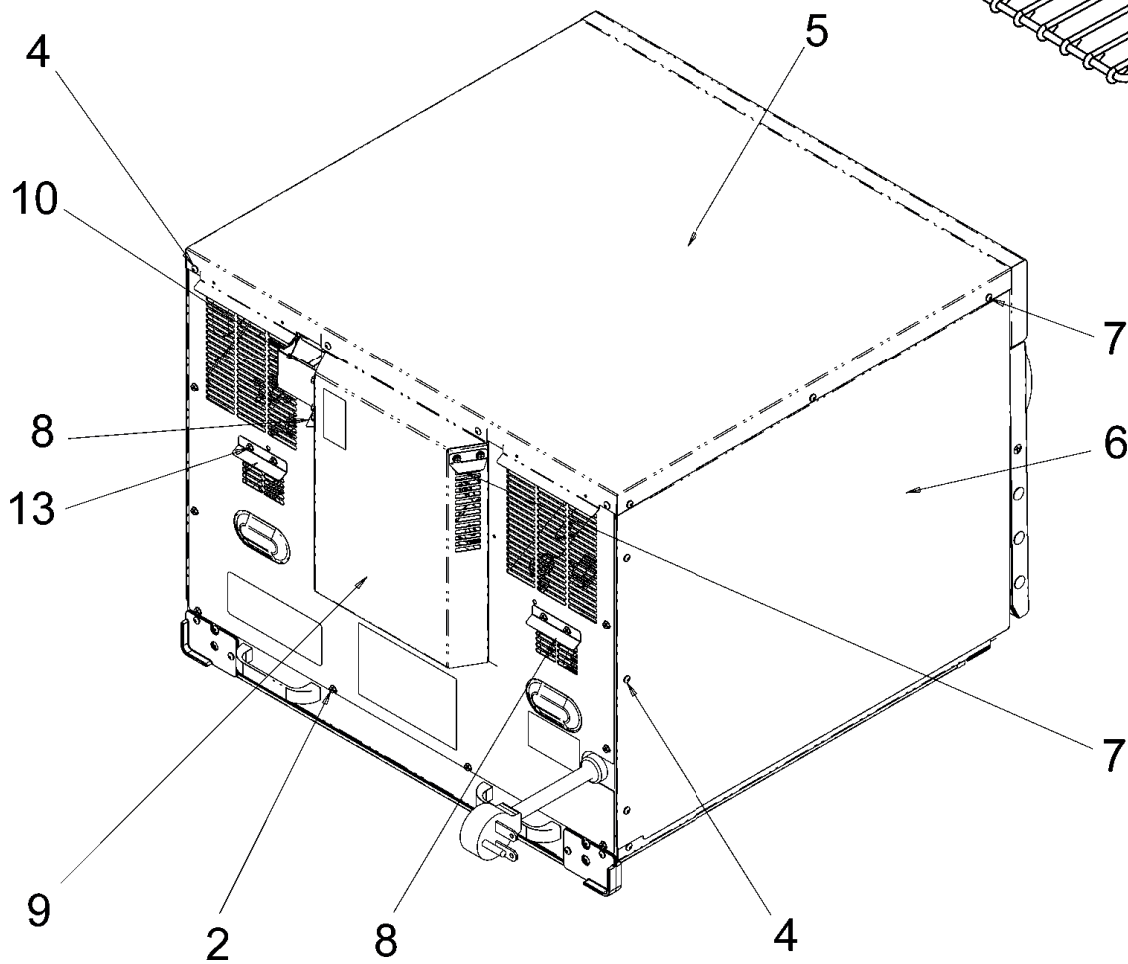

HEATERS / WAVEGUIDES

+7(812)987-08-81

FAN BOX

OUTERCASE

Зип Общепит

vsezip.ru

+7(812)987-08-81

Seite	Pos	Kreditor Artikel Nr.	GB
001	001	14114052	KIT, STIRRER COVER
001	002	13079101	SCREW-MACH/SHLD RoHS
001	003	14114053	KIT, ANTENNA & STIRRER COVER
001	004	12991605	SCREW
001	005	12002872	KIT, CAM (FOR ANTENNA MOTOR)
001	006	13083701	RIVET, NYLON
001	007	12002867	KIT, GEAR & RACK
001	008	14080001	KIT, TUNING STUB - AXP
001	009	12002873	KIT, STIRRER MOTOR
001	010	12991605	SCREW
001	011	R0000413	GASKET, BASEPAN - 90 in (228 cm)
001	012	59004037	BASEPAN & GASKET ASSY
001	013	13097801	INSUL-HINGE
001	014	13072801	KEY-CAVITY EXPANSION
001	015	21006802	BRKT-ANTENNA MOTOR
002	000	13087401	HARNESS-DATA KEY
002	001	59002142	HANDLE, DOOR
002	002	13041503	SCREW-TR/PAN RoHS
002	003	14080015	KIT, OUTER DOOR
002	004	13083601	SCREW-HI LO/FLAT RoHS
002	005	13096101	INSUL-OUTER DOOR
002	006	20025401	INSUL-DOOR
002	007	13094201	INSUL-DOOR CHOKE
002	008	13074201	SPACER-DOOR
002	009	13047403	SCREW-TC/FLAT RoHS
002	010	14080014	KIT, INNER DOOR
002	010	12991602	SCREW-TC/HEX RoHS
002	011	59114152	TOUCH PANEL ASSY
002	012	59114156	BOARD, VFD
002	013	59114161	BOARD, DISPLAY
002	014	20021702	SCREW-SM/FLAT
002	015	20049801	BOARD, USB- SEE BULLETIN TCM-0081-B
002	016	20049901	BRKT-USB COVER
002	017	20070101	PLUG-USB PORT
002	018	13098801	PLUG, HOLE
003	000	M0322202	TIE-WIRE
003	001	M0571003	BUSHING-SNAP
003	002	13095701	HANDLE, BASEPAN
003	002	12991606	SCREW-TC/HEX RoHS
003	003	59002076	CONVECTION MOTOR ASSY
003	003	13077801	GASKET, CONV BLOWER
003	003	12991609	SCREW-TC/HEX
003	004	13074001	SCREW-TC/PAN TORX RoHS
003	004	13086601	BARRIER, RECIRCULATION
003	005	13084601	INSUL-TOP/SIDES CAVITY
003	005	M0275089	TAPE-DUCT
003	006	13042202	SCREW-TR/ROUND RoHS
003	006	59001682	BLOCK, FUSE- 3 POLE
003	007	M0805105	FUSE-12A
003	008	12992302	SCREW-TF/HEX RoHS
003	008	10091101	BLOCK-FUSE
003	009	M0805201	FUSE-25A
003	009	14090030	KIT, F1 FUSE- AXP & MXP
003	010	12992302	SCREW-TF/HEX RoHS
003	010	59002026	TRIAC (40A)
003	011	13042202	SCREW-TR/ROUND RoHS
003	011	B5677215	BLOCK, TERMINAL
003	012	B5677214	BLOCK - TERMINAL
003	012	13042202	SCREW-TR/ROUND RoHS
003	013	13042202	SCREW-TR/ROUND RoHS
003	013	59001981	RELAY
003	014	59002017	SNUBBER ASSY
003	015	59002133	LIMITER, ELECTRONIC
003	015	12990512	SCREW-SM/HEX RoHS
003	016	59004077	GASKET, PER FT
003	017	12991605	SCREW
003	017	59004041	TRANSFORMER, HV
003	018	M0104106	CLIP-CORD
003	019	59002121	SWITCH, PRIMARY INTERLOCK