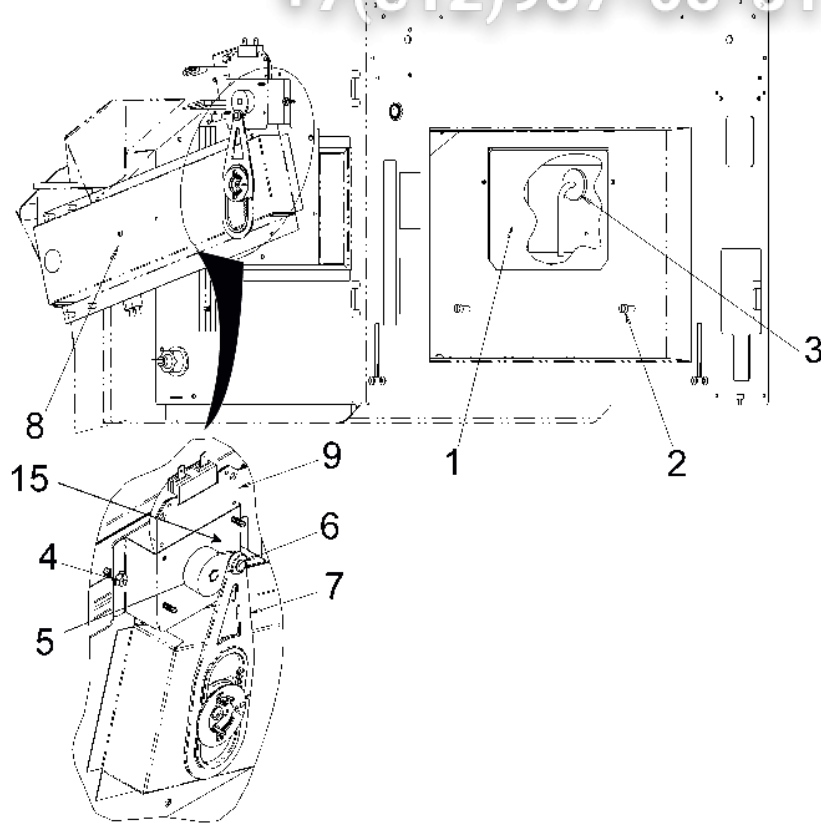

Зип Ощепит

vsezip.ru

ANTENNA

+7(812)987-08-81