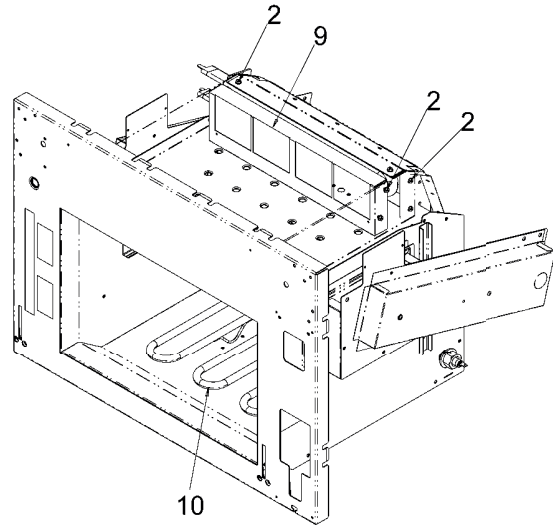

HEATERS / WAVEGUIDES

+7(812)987-08-81

FAN BOX

OUTERCASE

Зип Общепит

vsezip.ru

+7(812)987-08-81

Seite	Pos	Kreditor Artikel Nr.	GB
001	001	14114052	KIT, STIRRER COVER
001	002	13079101	SCREW-MACH/SHLD RoHS
001	003	14114053	KIT, ANTENNA & STIRRER COVER
001	004	12991605	SCREW
001	005	12002872	KIT, CAM (FOR ANTENNA MOTOR)
001	006	13083701	RIVET, NYLON
001	007	12002867	KIT, GEAR & RACK
001	008	14080001	KIT, TUNING STUB - AXP
001	009	12002873	KIT, STIRRER MOTOR
001	010	12991605	SCREW
001	011	R0000413	GASKET, BASEPAN - 90 in (228 cm)
001	012	59004037	BASEPAN & GASKET ASSY
001	013	13097801	INSUL-HINGE
001	014	13072801	KEY-CAVITY EXPANSION
001	015	21006802	BRKT-ANTENNA MOTOR
002	000	13087401	HARNESS-DATA KEY
002	001	59002142	HANDLE, DOOR
002	002	13041503	SCREW-TR/PAN RoHS
002	003	14080015	KIT, OUTER DOOR
002	004	13083601	SCREW-HI LO/FLAT RoHS
002	005	13096101	INSUL-OUTER DOOR
002	006	20025401	INSUL-DOOR
002	007	13094201	INSUL-DOOR CHOKE
002	008	13074201	SPACER-DOOR
002	009	13047403	SCREW-TC/FLAT RoHS
002	010	14080014	KIT, INNER DOOR
002	010	12991602	SCREW-TC/HEX RoHS
002	011	59114152	TOUCH PANEL ASSY
002	012	59114156	BOARD, VFD
002	013	59114161	BOARD, DISPLAY
002	014	20021702	SCREW-SM/FLAT
002	015	20049801	BOARD, USB- SEE BULLETIN TCM-0081-B
002	016	20049901	BRKT-USB COVER
002	017	20070101	PLUG-USB PORT
002	018	13098801	PLUG, HOLE
003	000	M0322202	TIE-WIRE
003	001	M0571003	BUSHING-SNAP
003	002	13095701	HANDLE, BASEPAN
003	002	12991606	SCREW-TC/HEX RoHS
003	003	59002076	CONVECTION MOTOR ASSY
003	003	13077801	GASKET, CONV BLOWER
003	003	12991609	SCREW-TC/HEX
003	004	13074001	SCREW-TC/PAN TORX RoHS
003	004	13086601	BARRIER, RECIRCULATION
003	005	13084601	INSUL-TOP/SIDES CAVITY
003	005	M0275089	TAPE-DUCT
003	006	13042202	SCREW-TR/ROUND RoHS
003	006	59001682	BLOCK, FUSE- 3 POLE
003	007	M0805105	FUSE-12A
003	008	12992302	SCREW-TF/HEX RoHS
003	008	10091101	BLOCK-FUSE
003	009	M0805201	FUSE-25A
003	009	14090030	KIT, F1 FUSE- AXP & MXP
003	010	12992302	SCREW-TF/HEX RoHS
003	010	59002026	TRIAC (40A)
003	011	13042202	SCREW-TR/ROUND RoHS
003	011	B5677215	BLOCK, TERMINAL
003	012	B5677214	BLOCK - TERMINAL
003	012	13042202	SCREW-TR/ROUND RoHS
003	013	13042202	SCREW-TR/ROUND RoHS
003	013	59001981	RELAY
003	014	59002017	SNUBBER ASSY
003	015	59002133	LIMITER, ELECTRONIC
003	015	12990512	SCREW-SM/HEX RoHS
003	016	59004077	GASKET, PER FT
003	017	12991605	SCREW
003	017	59004041	TRANSFORMER, HV
003	018	M0104106	CLIP-CORD
003	019	59002121	SWITCH, PRIMARY INTERLOCK