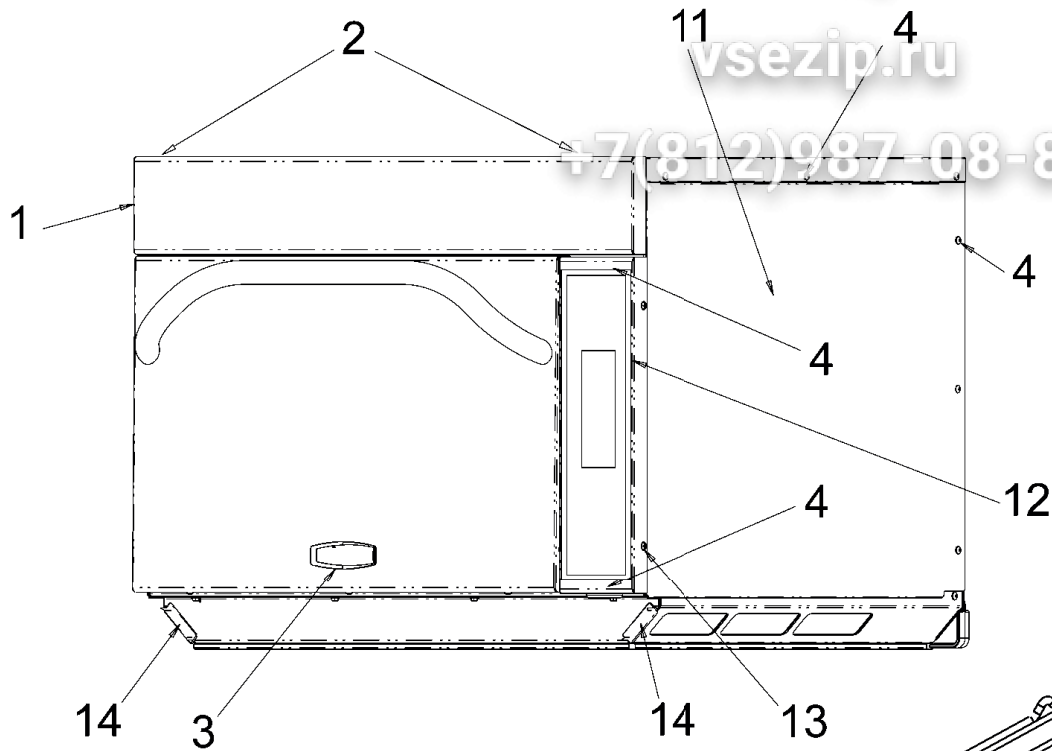

HEATERS / WAVEGUIDES

+7(812)987-08-81

FAN BOX

OUTERCASE

Зип Общепит

vsezip.ru

+7(812)987-08-81

Seite	Pos	Kreditor Artikel Nr.	GB
001	001	14114052	KIT, STIRRER COVER
001	002	13079101	SCREW-MACH/SHLD RoHS
001	003	14114053	KIT, ANTENNA & STIRRER COVER
001	004	12991605	SCREW
001	005	12002872	KIT, CAM (FOR ANTENNA MOTOR)
001	006	13083701	RIVET, NYLON
001	007	12002867	KIT, GEAR & RACK
001	008	14080001	KIT, TUNING STUB - AXP
001	009	12002873	KIT, STIRRER MOTOR
001	010	12991605	SCREW
001	011	R0000413	GASKET, BASEPAN - 90 in (228 cm)
001	012	59004037	BASEPAN & GASKET ASSY
001	013	13097801	INSUL-HINGE
001	014	13072801	KEY-CAVITY EXPANSION
001	015	21006802	BRKT-ANTENNA MOTOR
002	000	13087401	HARNESS-DATA KEY
002	001	59002142	HANDLE, DOOR
002	002	13041503	SCREW-TR/PAN RoHS
002	003	14080015	KIT, OUTER DOOR
002	004	13083601	SCREW-HI LO/FLAT RoHS
002	005	13096101	INSUL-OUTER DOOR
002	006	20025401	INSUL-DOOR
002	007	13094201	INSUL-DOOR CHOKE
002	008	13074201	SPACER-DOOR
002	009	13047403	SCREW-TC/FLAT RoHS
002	010	14080014	KIT, INNER DOOR
002	010	12991602	SCREW-TC/HEX RoHS
002	011	59114152	TOUCH PANEL ASSY
002	012	59114156	BOARD, VFD
002	013	59114161	BOARD, DISPLAY
002	014	20021702	SCREW-SM/FLAT
002	015	20049801	BOARD, USB- SEE BULLETIN TCM-0081-B
002	016	20049901	BRKT-USB COVER
002	017	20070101	PLUG-USB PORT
002	018	13098801	PLUG, HOLE
003	000	M0322202	TIE-WIRE
003	001	M0571003	BUSHING-SNAP
003	002	13095701	HANDLE, BASEPAN
003	002	12991606	SCREW-TC/HEX RoHS
003	003	59002076	CONVECTION MOTOR ASSY
003	003	13077801	GASKET, CONV BLOWER
003	003	12991609	SCREW-TC/HEX
003	004	13074001	SCREW-TC/PAN TORX RoHS
003	004	13086601	BARRIER, RECIRCULATION
003	005	13084601	INSUL-TOP/SIDES CAVITY
003	005	M0275089	TAPE-DUCT
003	006	13042202	SCREW-TR/ROUND RoHS
003	006	59001682	BLOCK, FUSE- 3 POLE
003	007	M0805105	FUSE-12A
003	008	12992302	SCREW-TF/HEX RoHS
003	008	10091101	BLOCK-FUSE
003	009	M0805201	FUSE-25A
003	009	14090030	KIT, F1 FUSE- AXP & MXP
003	010	12992302	SCREW-TF/HEX RoHS
003	010	59002026	TRIAC (40A)
003	011	13042202	SCREW-TR/ROUND RoHS
003	011	B5677215	BLOCK, TERMINAL
003	012	B5677214	BLOCK - TERMINAL
003	012	13042202	SCREW-TR/ROUND RoHS
003	013	13042202	SCREW-TR/ROUND RoHS
003	013	59001981	RELAY
003	014	59002017	SNUBBER ASSY
003	015	59002133	LIMITER, ELECTRONIC
003	015	12990512	SCREW-SM/HEX RoHS
003	016	59004077	GASKET, PER FT
003	017	12991605	SCREW
003	017	59004041	TRANSFORMER, HV
003	018	M0104106	CLIP-CORD
003	019	59002121	SWITCH, PRIMARY INTERLOCK