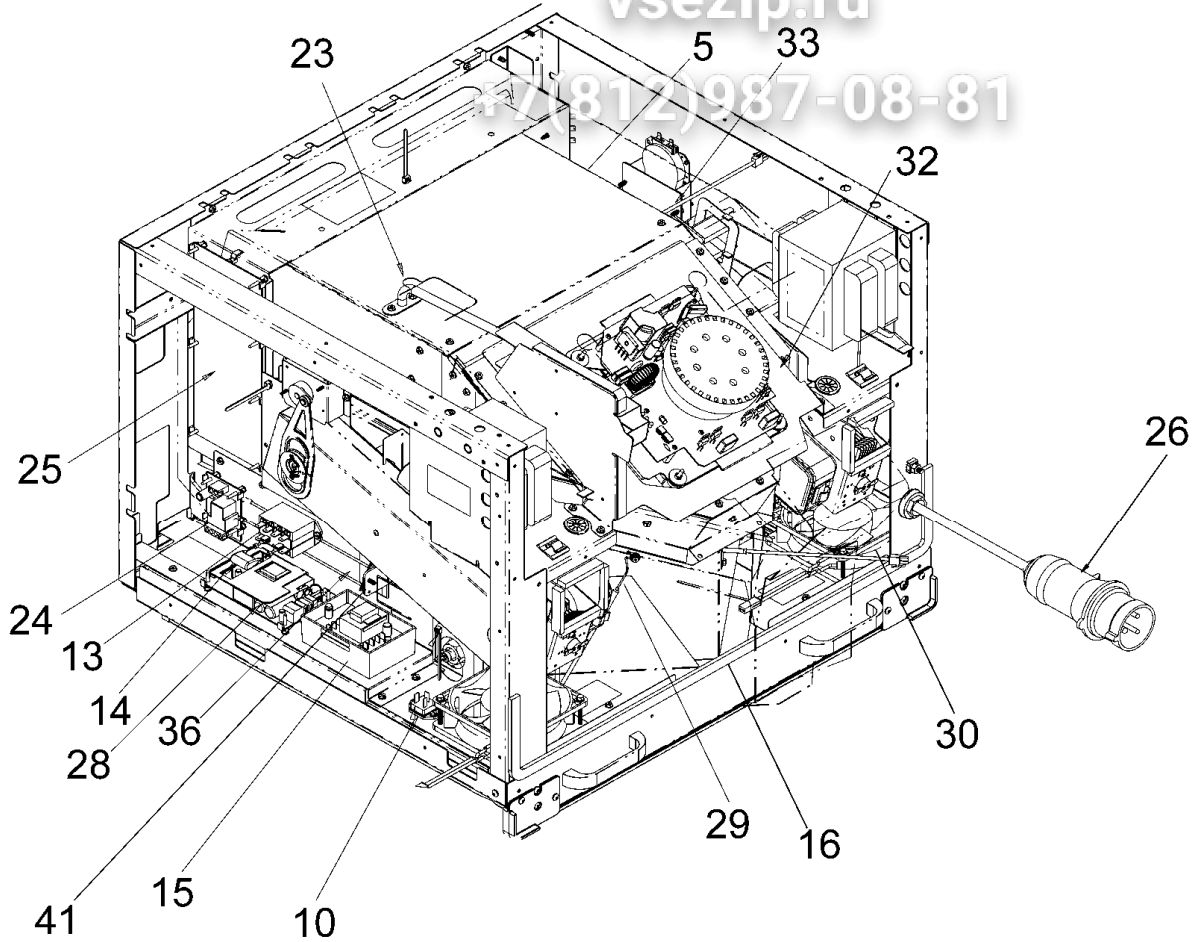

ELECTRICAL, SWITCHES, CONVECTION BLOWER

Эл.Общ.Сит

vsezip.ru

+7(812)987-08-81