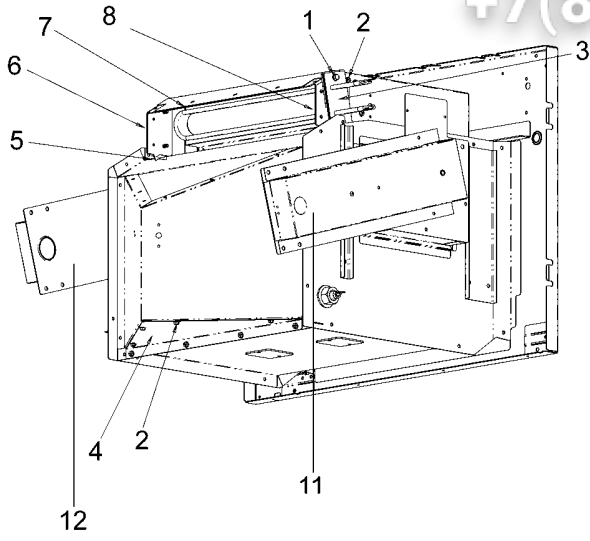

HEATERS / WAVEGUIDES

+7(812)987-08-81

FAN BOX

OUTERCASE

Зип Общепит

vsezip.ru

+7(812)987-08-81

Seite	Pos	Kreditor Artikel Nr.	GB
001	001	14114052	KIT, STIRRER COVER
001	002	13079101	SCREW-MACH/SHLD RoHS
001	003	14114053	KIT, ANTENNA & STIRRER COVER
001	004	12991605	SCREW
001	005	12002872	KIT, CAM (FOR ANTENNA MOTOR)
001	006	13083701	RIVET, NYLON
001	007	12002867	KIT, GEAR & RACK
001	008	14080001	KIT, TUNING STUB - AXP
001	009	12002873	KIT, STIRRER MOTOR
001	010	12991605	SCREW
001	011	R0000413	GASKET, BASEPAN - 90 in (228 cm)
001	012	59004037	BASEPAN & GASKET ASSY
001	013	13097801	INSUL-HINGE
001	014	13072801	KEY-CAVITY EXPANSION
001	015	21006802	BRKT-ANTENNA MOTOR
002	000	13087401	HARNESS-DATA KEY
002	001	59002142	HANDLE, DOOR
002	002	13041503	SCREW-TR/PAN RoHS
002	003	14080015	KIT, OUTER DOOR
002	004	13083601	SCREW-HI LO/FLAT RoHS
002	005	13096101	INSUL-OUTER DOOR
002	006	20025401	INSUL-DOOR
002	007	13094201	INSUL-DOOR CHOKE
002	008	13074201	SPACER-DOOR
002	009	13047403	SCREW-TC/FLAT RoHS
002	010	14080014	KIT, INNER DOOR
002	010	12991602	SCREW-TC/HEX RoHS
002	011	59114152	TOUCH PANEL ASSY
002	012	59114156	BOARD, VFD
002	013	59114161	BOARD, DISPLAY
002	014	20021702	SCREW-SM/FLAT
002	015	20049801	BOARD, USB- SEE BULLETIN TCM-0081-B
002	016	20049901	BRKT-USB COVER
002	017	20070101	PLUG-USB PORT
002	018	13098801	PLUG, HOLE
003	000	M0322202	TIE-WIRE
003	001	M0571003	BUSHING-SNAP
003	002	13095701	HANDLE, BASEPAN
003	002	12991606	SCREW-TC/HEX RoHS
003	003	59002076	CONVECTION MOTOR ASSY
003	003	13077801	GASKET, CONV BLOWER
003	003	12991609	SCREW-TC/HEX
003	004	13074001	SCREW-TC/PAN TORX RoHS
003	004	13086601	BARRIER, RECIRCULATION
003	005	13084601	INSUL-TOP/SIDES CAVITY
003	005	M0275089	TAPE-DUCT
003	006	13042202	SCREW-TR/ROUND RoHS
003	006	59001682	BLOCK, FUSE- 3 POLE
003	007	M0805105	FUSE-12A
003	008	12992302	SCREW-TF/HEX RoHS
003	008	10091101	BLOCK-FUSE
003	009	M0805201	FUSE-25A
003	009	14090030	KIT, F1 FUSE- AXP & MXP
003	010	12992302	SCREW-TF/HEX RoHS
003	010	59002026	TRIAC (40A)
003	011	13042202	SCREW-TR/ROUND RoHS
003	011	B5677215	BLOCK, TERMINAL
003	012	B5677214	BLOCK - TERMINAL
003	012	13042202	SCREW-TR/ROUND RoHS
003	013	13042202	SCREW-TR/ROUND RoHS
003	013	59001981	RELAY
003	014	59002017	SNUBBER ASSY
003	015	59002133	LIMITER, ELECTRONIC
003	015	12990512	SCREW-SM/HEX RoHS
003	016	59004077	GASKET, PER FT
003	017	12991605	SCREW
003	017	59004041	TRANSFORMER, HV
003	018	M0104106	CLIP-CORD
003	019	59002121	SWITCH, PRIMARY INTERLOCK