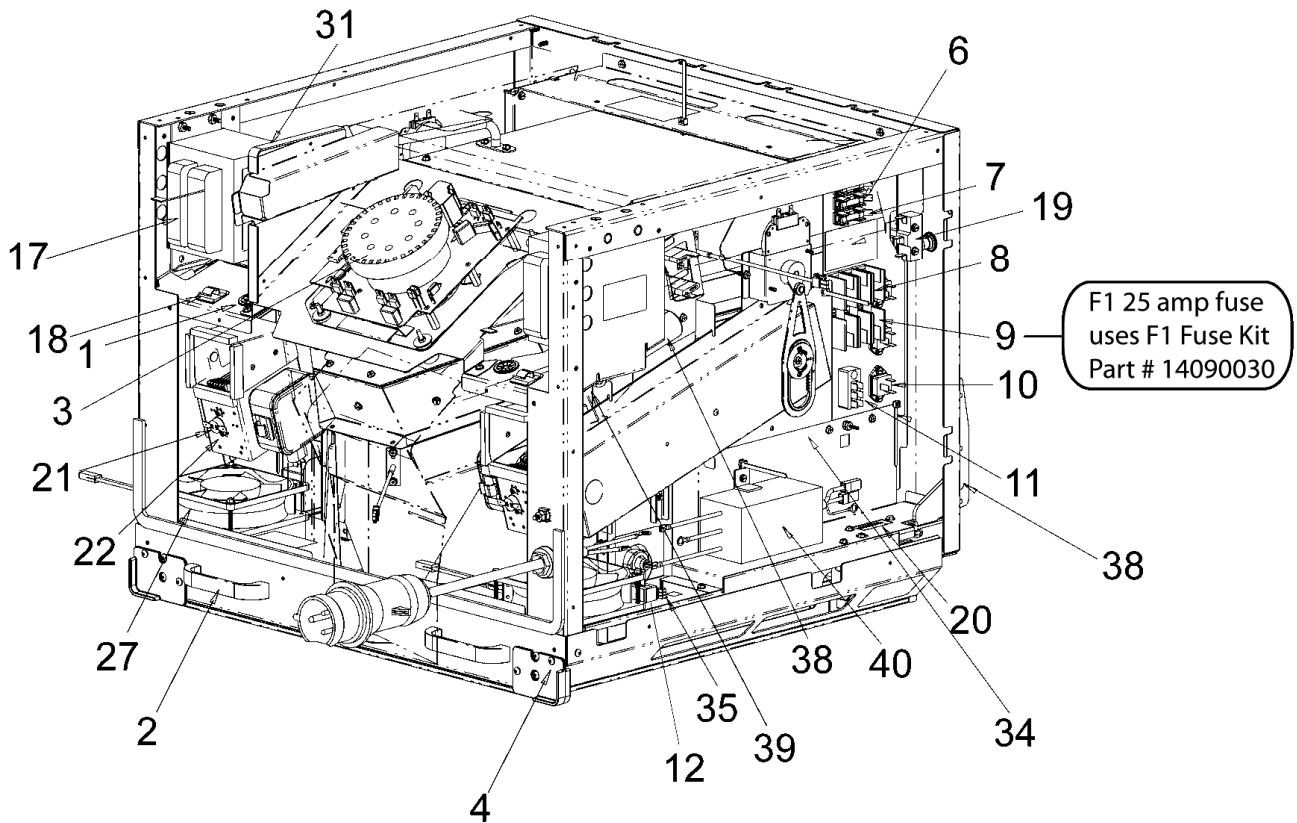

ELECTRICAL, SWITCHES, CONVECTION BLOWER

Эл.Общ.Сит

vsezip.ru

+7(812)987-08-81