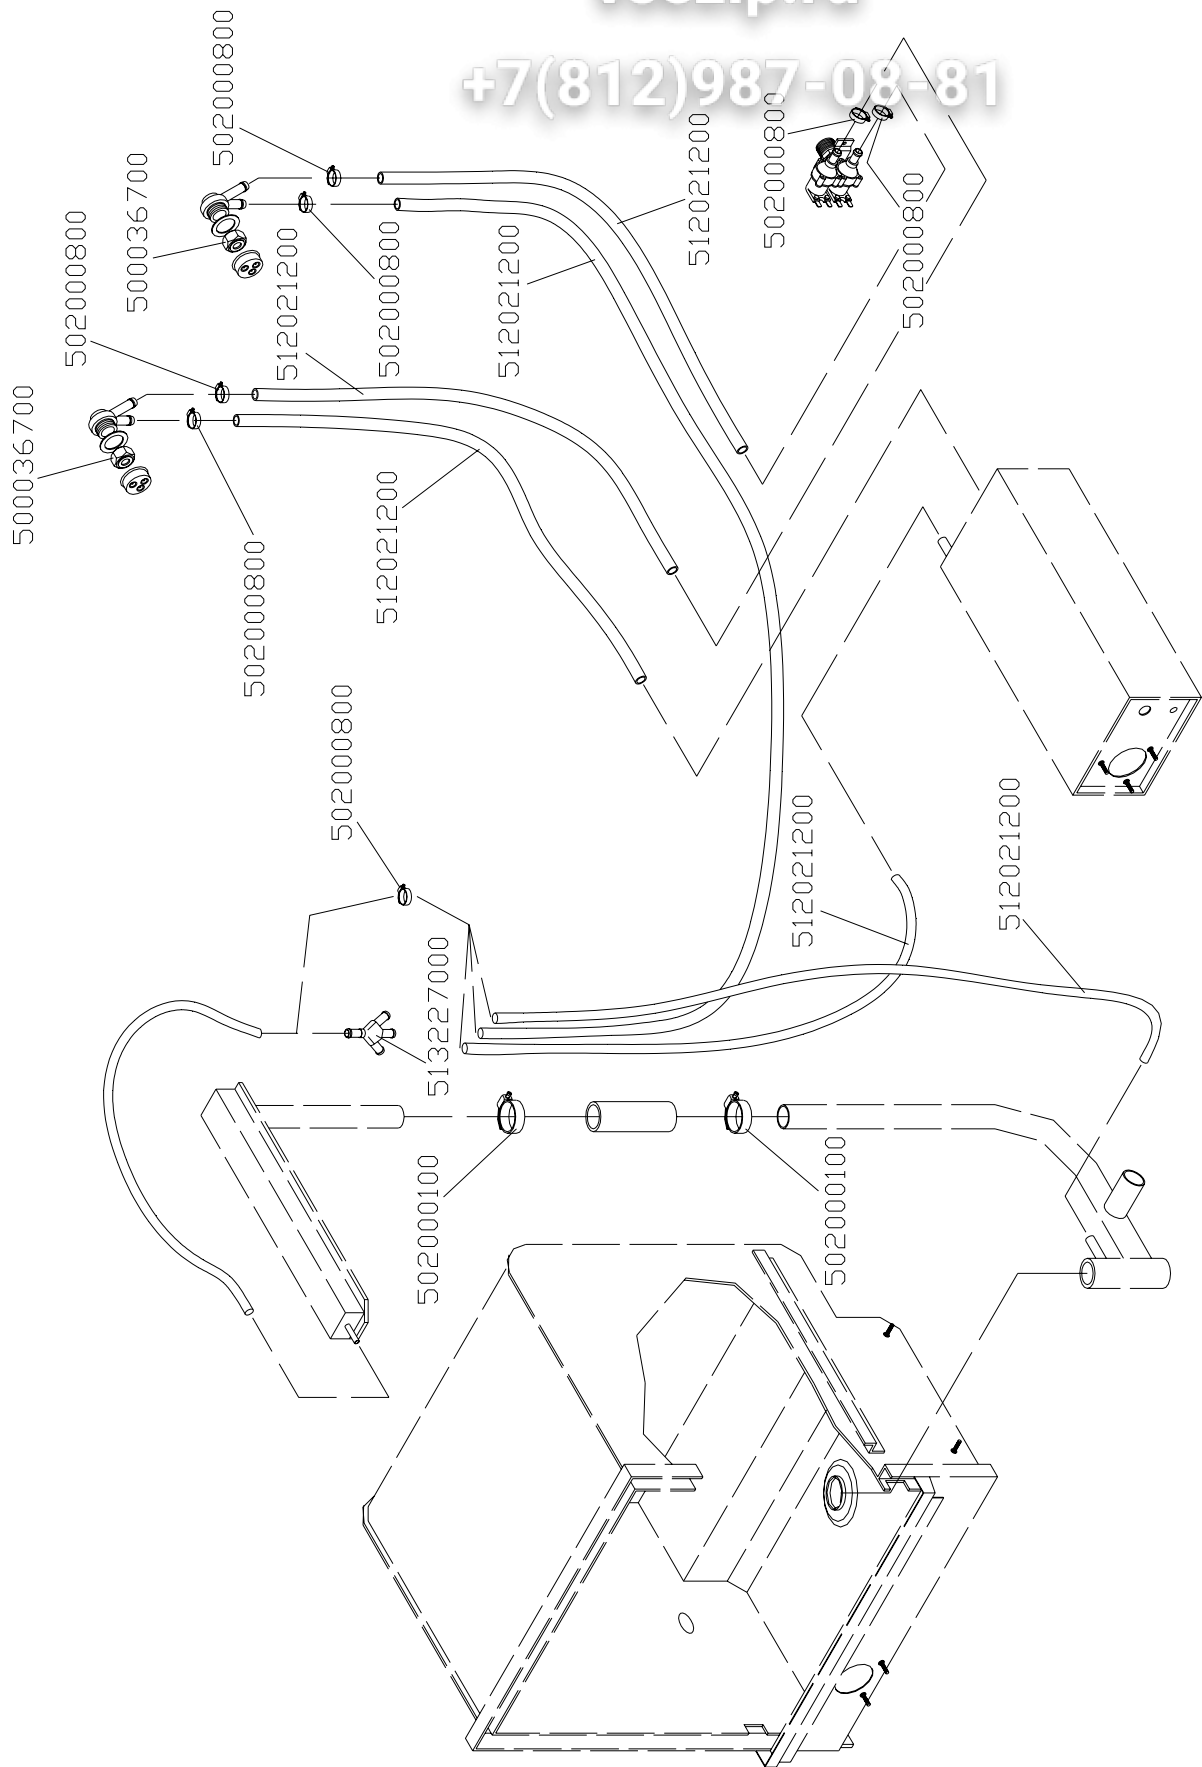

+7(812)987-08-81

CODICE	DENOMINAZIONE	NOTE
502000100	FASCETTA INOX Ø 24-44	
502000200	FASCETTA INOX Ø 9-11	
502000800	FASCETTA INOX Ø 12-22	
511018600	BOILER	
511028000	TUBO LAVAGGIO INFERIORE	
511072400	GIRANTE DI LAVAGGIO	Da Matricola: 05060620
511073100	TUBO RISCIAQUO INFERIORE	Da Matricola: 05060620
512005700	DOSATORE IDRAULICO BRILLANTANTE	Da Matricola: 02092050
512006700	GUARNIZIONE ESENTE AMIANTO KLINGER-SIL	
512009300	FILTRO PER GOMMA DI CARICO	
512021200	TUBO GOMMA CASER/15 Ø 12x19	
512021700	GUARNIZIONE PER MANDATA MB	
512026800	MANICOTTO DI MANDATA 38x30x43	
512027300	MANICOTTO DI MANDATA 38x30x100	
512035300	TUBO SCARICO mm.24 ATTACCO 90°	Da Matricola: 01060712
512047500	TUBO CARICO RINFORZATO NON TRECCIATO 3/4"	
512069300	TUBO CRISTAL Ø 4x6 VERDE TRASPARENTE	
512073700	TUBO SILICONE Ø 5x10 C/RINF.TESS.	
513000400	DADO 3/8" GAS	
513001800	PERNO PER GIRANTE	
513061800	OMEGA PER GIRANTI	
513077700	SPIRALE DI LAVAGGIO	
513077800	UGELLO DI LAVAGGIO	
513079500	BRONZINA PER GIRANTE	
513080800	SQUADRETTA FISSAGGIO BRONZINA	
513109100	SQUADRETTA FISSAGGIO COLLETTORE INFERIORE	
513149700	ANELLO PER GHIERA DI BLOCCAGGIO	Da Matricola: 04101101
513149900	GHIERA DI BLOCCAGGIO	Da Matricola: 04101101
513202900	TAPPO INOX PER BRACCIO DI RISCIAQUO Ø12	Da Matricola: 05060620
513227000	COLLETTORE 4 VIE	Da Matricola: 08031317
600062600	GIRANTE COMPLETA	Da Matricola: 05060620

Зип Общепит
Mod. MB 520 – MB 530 – MB 535
vsezip.ru

+7(812)987-08-81

ПОМПА НР 0,33 (код. 512012200)

vsezip.ru

+7(812)987-08-81

hp0,33