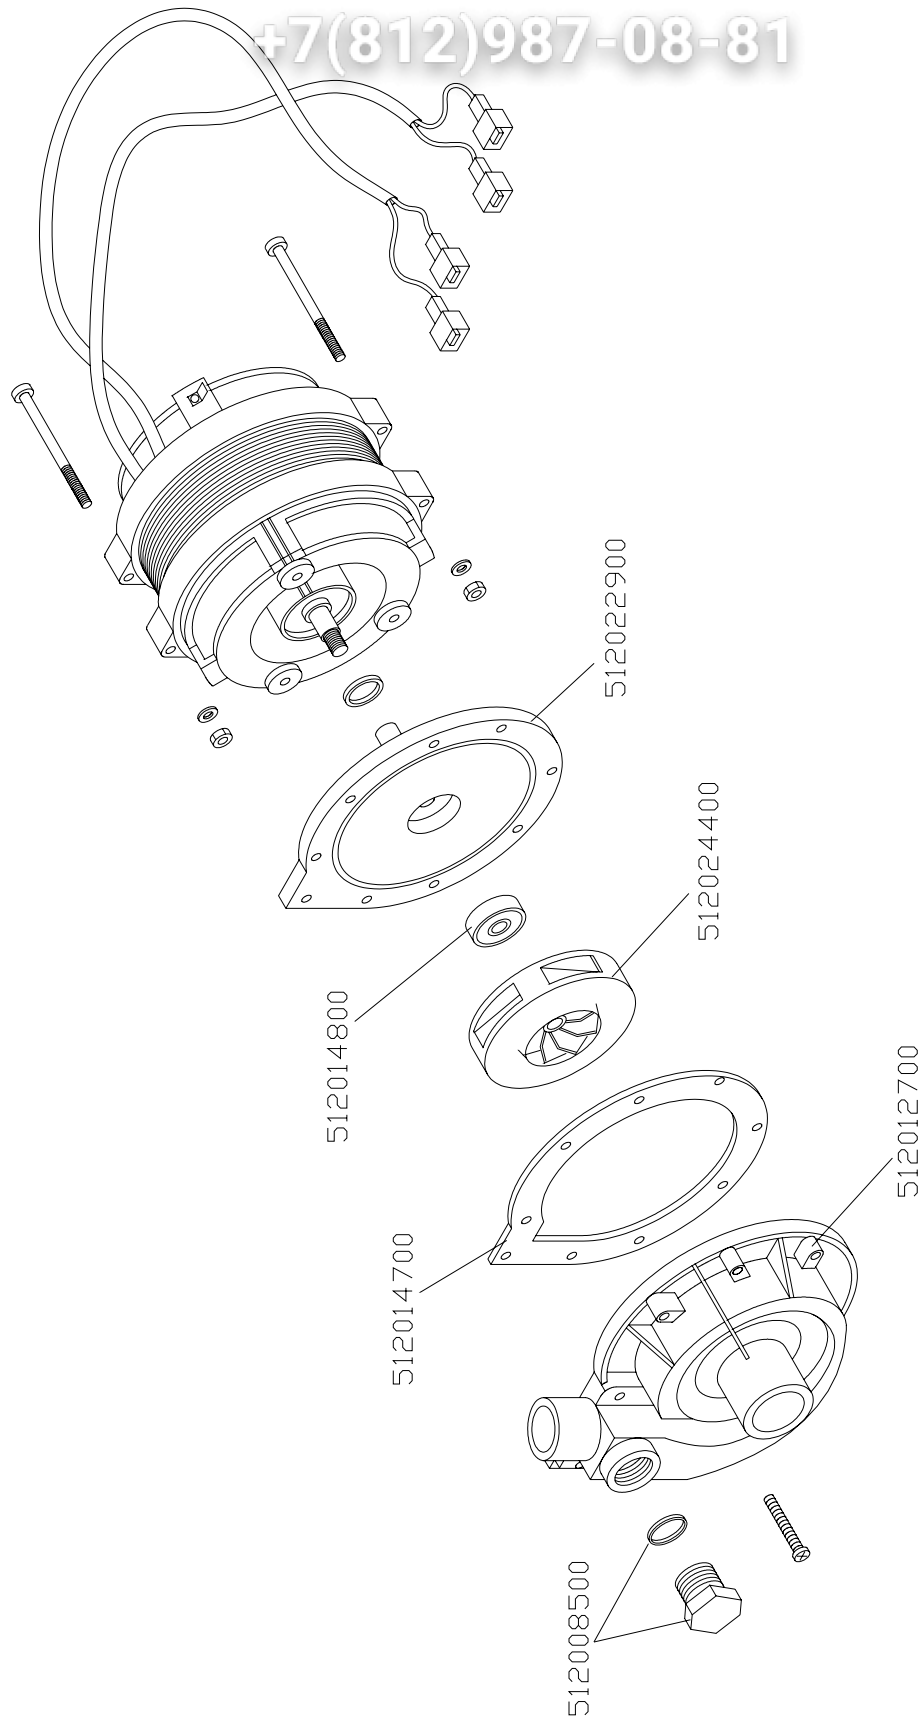

+7(812)987-08-81

CODICE	DENOMINAZIONE	NOTE
502000100	FASCETTA INOX Ø 24-44	
502000200	FASCETTA INOX Ø 9-11	
502000800	FASCETTA INOX Ø 12-22	
511018600	BOILER	
511028000	TUBO LAVAGGIO INFERIORE	
511072400	GIRANTE DI LAVAGGIO	Da Matricola: 05060620
511073100	TUBO RISCIAQUO INFERIORE	Da Matricola: 05060620
512005700	DOSATORE IDRAULICO BRILLANTANTE	Da Matricola: 02092050
512006700	GUARNIZIONE ESENTE AMIANTO KLINGER-SIL	
512009300	FILTRO PER GOMMA DI CARICO	
512021200	TUBO GOMMA CASER/15 Ø 12x19	
512021700	GUARNIZIONE PER MANDATA MB	
512026800	MANICOTTO DI MANDATA 38x30x43	
512027300	MANICOTTO DI MANDATA 38x30x100	
512035300	TUBO SCARICO mm.24 ATTACCO 90°	Da Matricola: 01060712
512047500	TUBO CARICO RINFORZATO NON TRECCIATO 3/4"	
512069300	TUBO CRISTAL Ø 4x6 VERDE TRASPARENTE	
512073700	TUBO SILICONE Ø 5x10 C/RINF.TESS.	
513000400	DADO 3/8" GAS	
513001800	PERNO PER GIRANTE	
513061800	OMEGA PER GIRANTI	
513077700	SPIRALE DI LAVAGGIO	
513077800	UGELLO DI LAVAGGIO	
513079500	BRONZINA PER GIRANTE	
513080800	SQUADRETTA FISSAGGIO BRONZINA	
513109100	SQUADRETTA FISSAGGIO COLLETTORE INFERIORE	
513149700	ANELLO PER GHIERA DI BLOCCAGGIO	Da Matricola: 04101101
513149900	GHIERA DI BLOCCAGGIO	Da Matricola: 04101101
513202900	TAPPO INOX PER BRACCIO DI RISCIAQUO Ø12	Da Matricola: 05060620
513227000	COLLETTORE 4 VIE	Da Matricola: 08031317
600062600	GIRANTE COMPLETA	Da Matricola: 05060620

Зип Общепит
Mod. MB 520 – MB 530 – MB 535
vsezip.ru

+7(812)987-08-81

ПОМПА НР 0,33 (код. 512012200)

vsezip.ru

+7(812)987-08-81

hp0,33