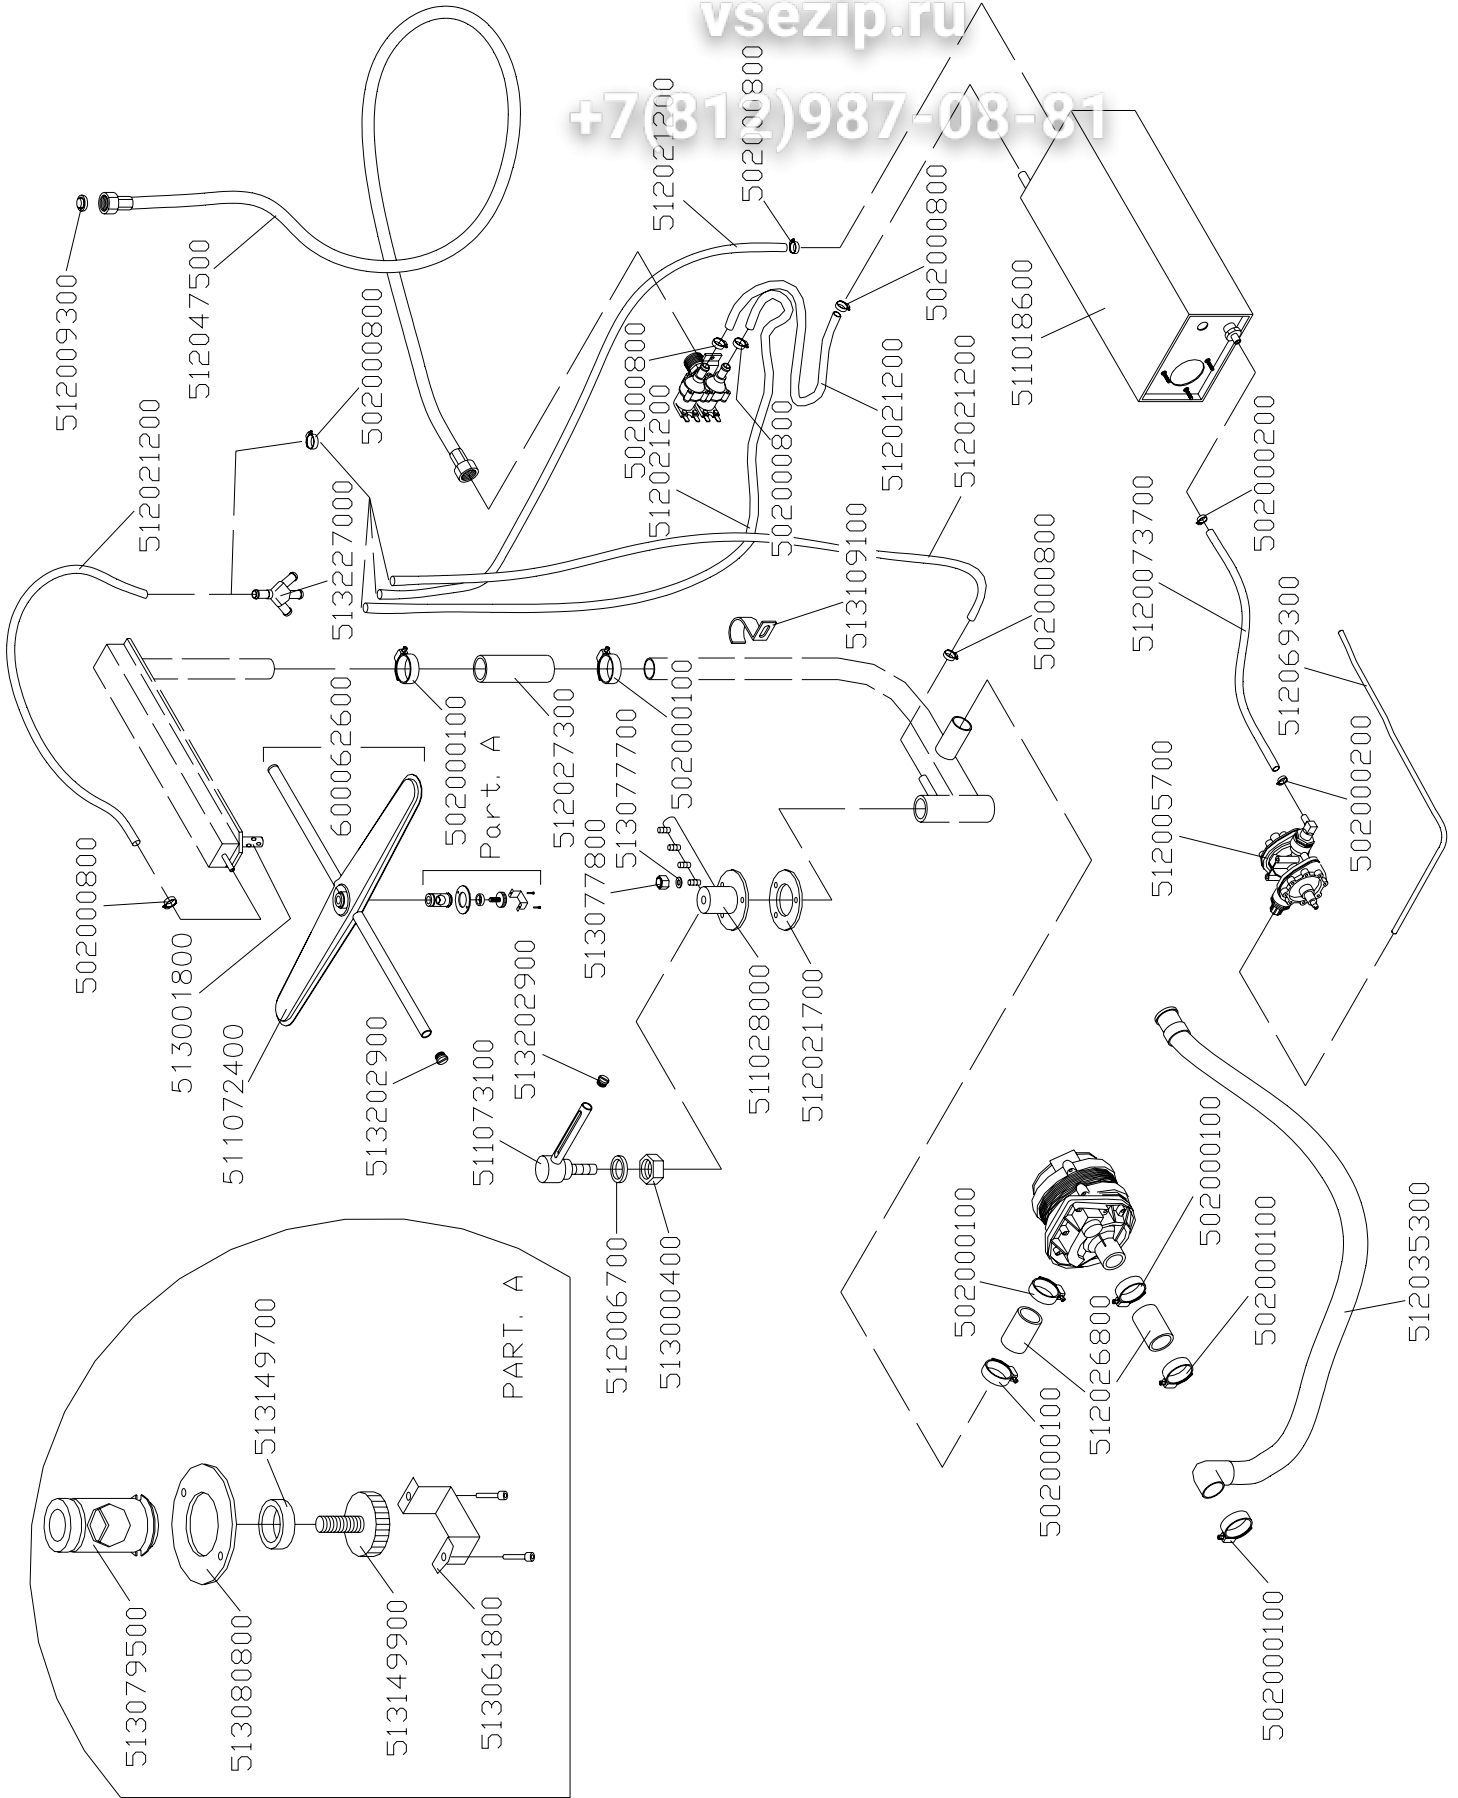

Зип Общепит
Mod. МВ 520

vsezip.ru

+7(812)987-08-81

idraulico/hydraulic