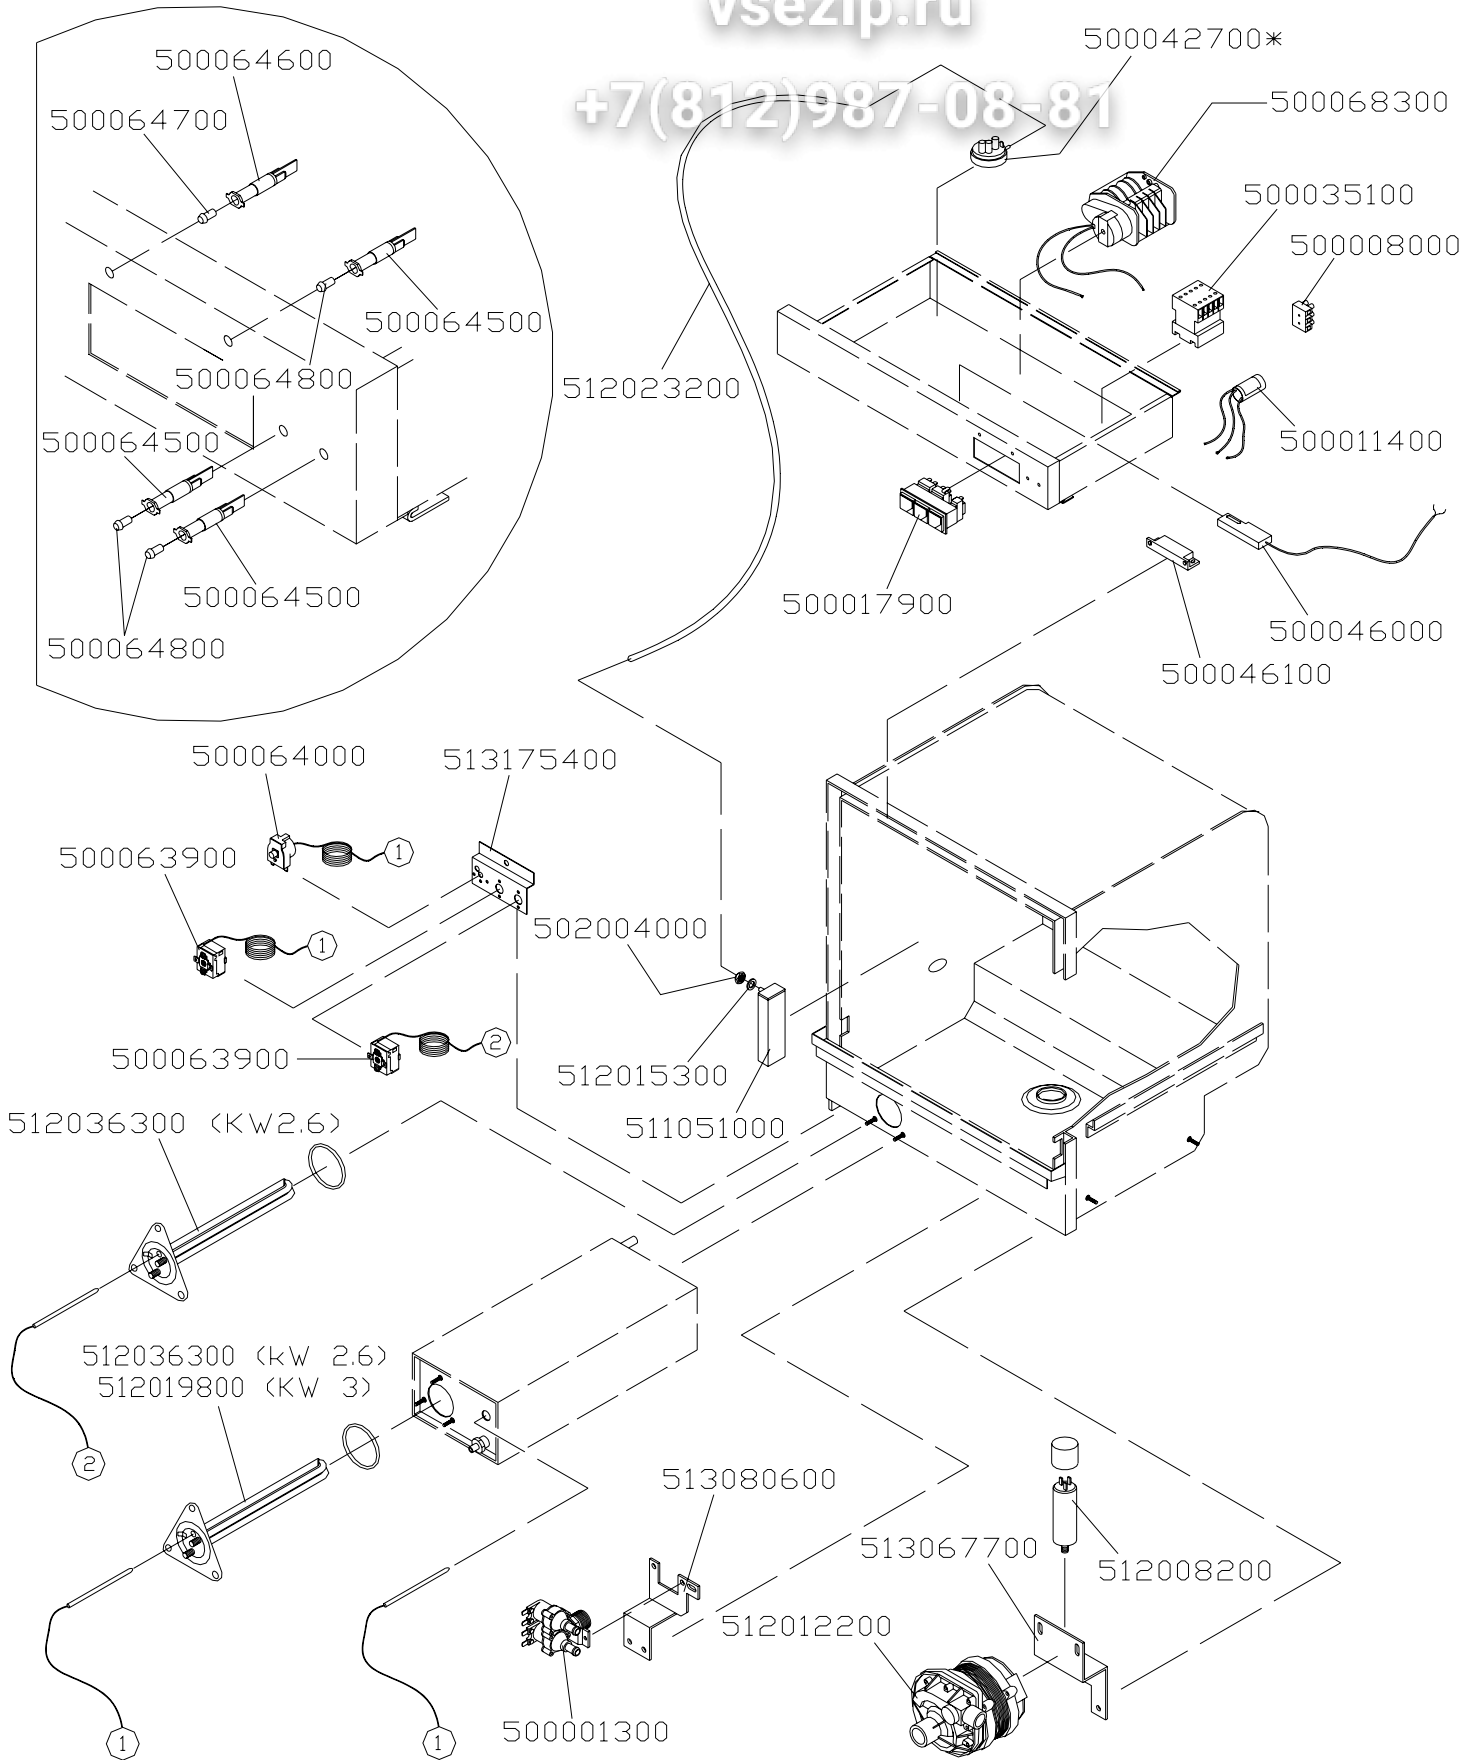

Mod. MB 520 – MB 530

Зип Общепит

vsezip.ru

+7(812)987-08-81

elettrico/alectrical