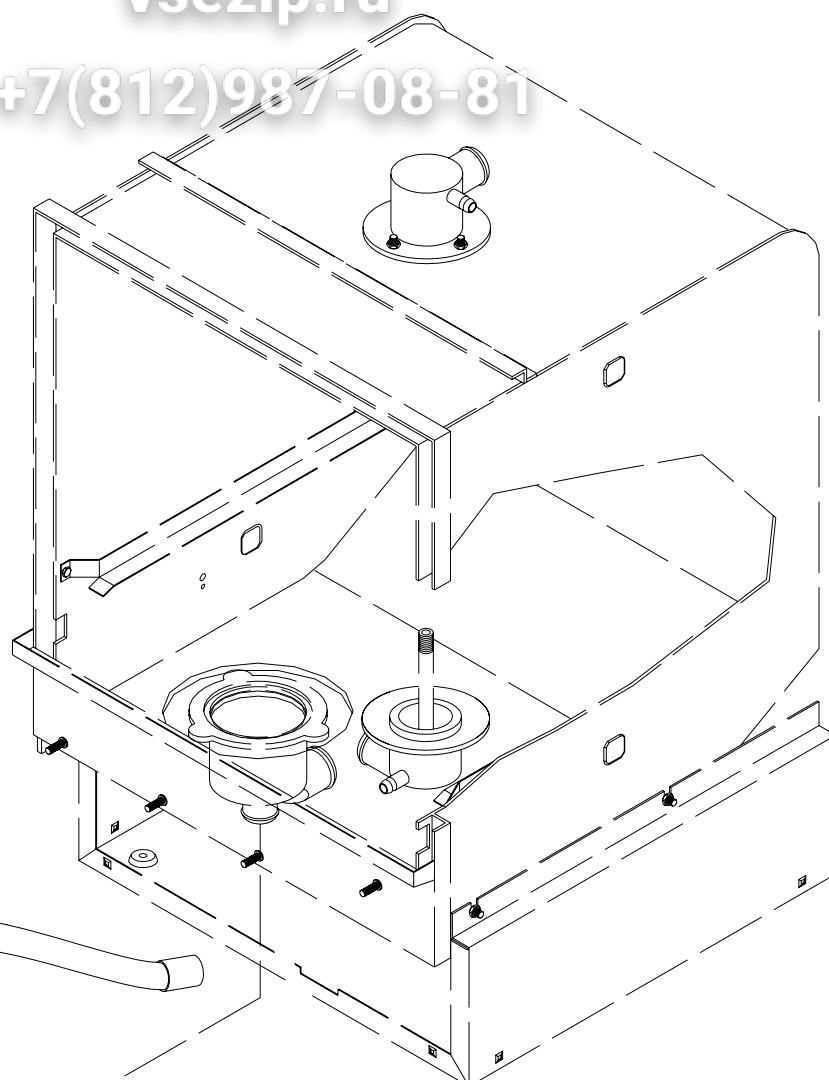

Mod. MB 630P.S. и MB 930P.S.

3in 06Центр

vsezip.ru

+7(812)987-08-81

512009800

512052100

502000100

512016900

502000100

con_pompa_scarico/with_drainage_pump