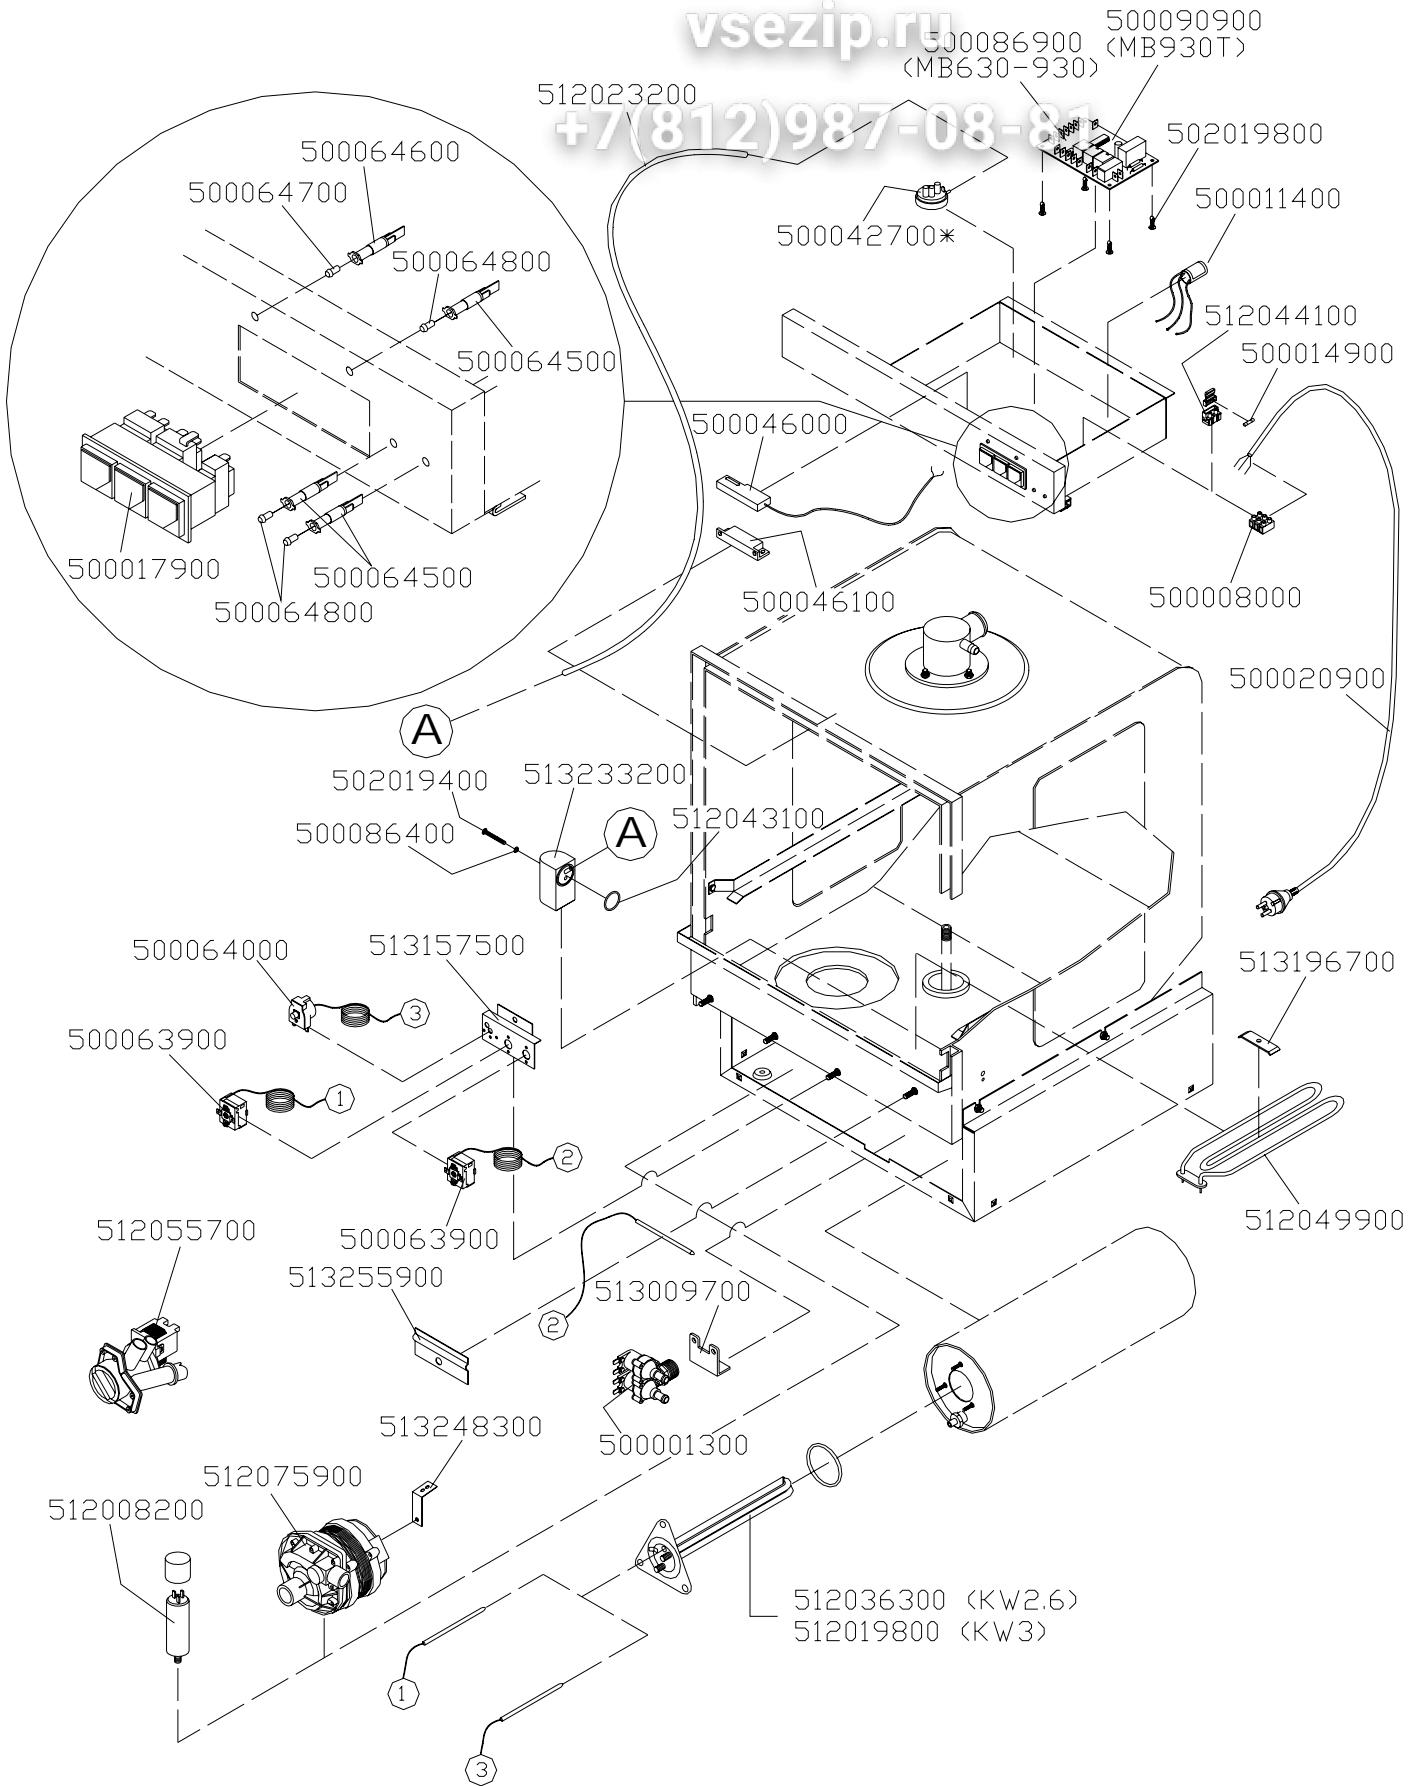

Зип Общепит

vsezip.ru

+7(812)987-08-88

elettrico/electrical

ПОМПА НР 0,28 (код. 512075900)

vsezip.ru

+7(812)987-08-81

hp0,28