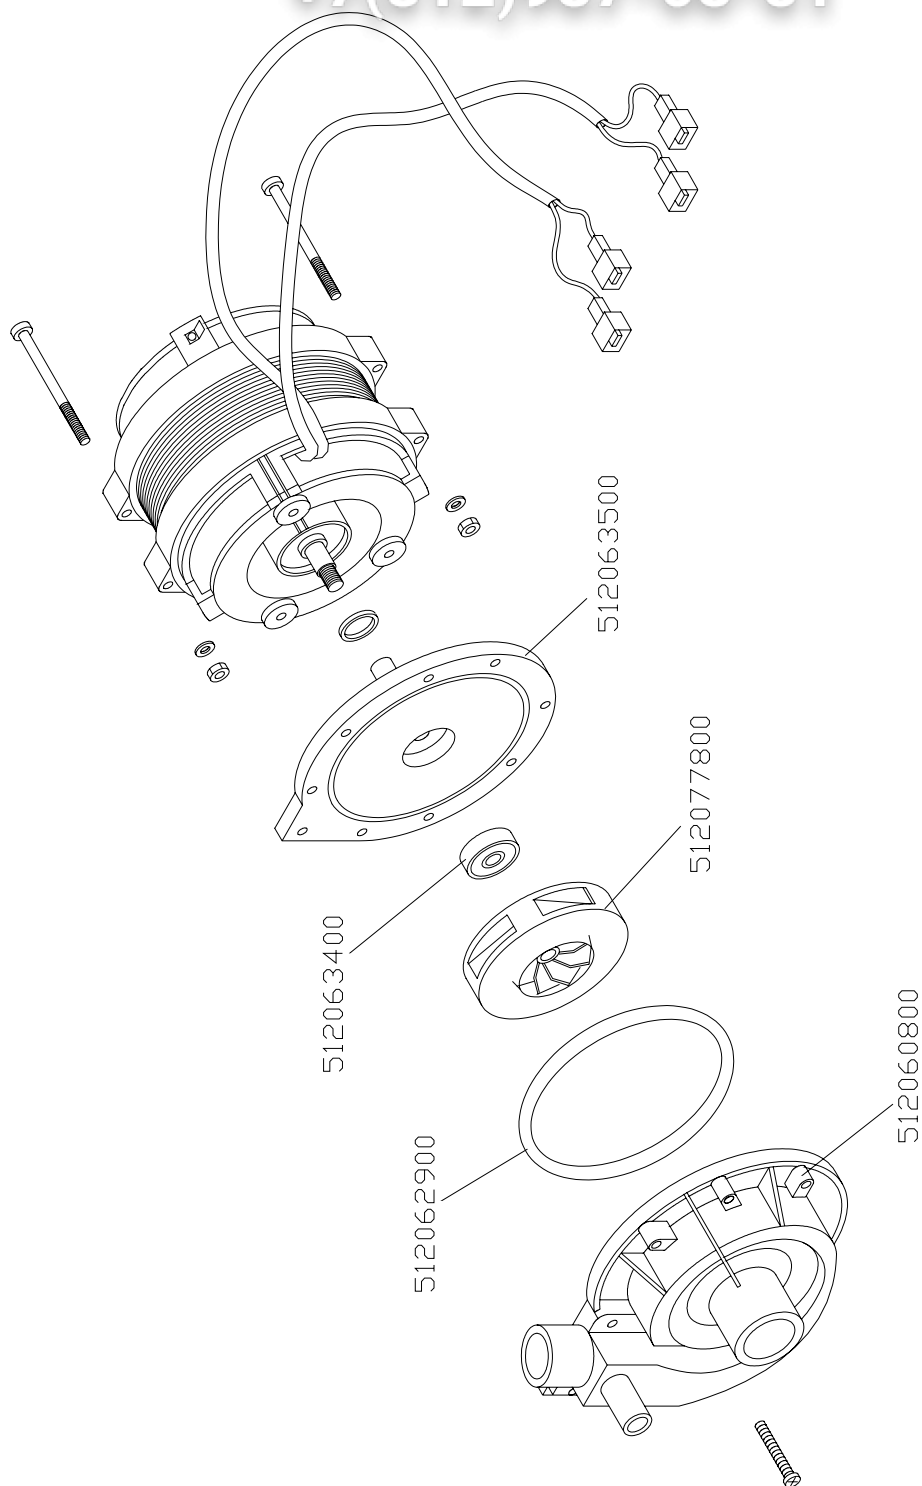

Зип Общепит

vsezip.ru

+7(812)987-08-88

elettrico/electrical

ПОМПА НР 0,28 (код. 512075900)

vsezip.ru

+7(812)987-08-81

hp0,28