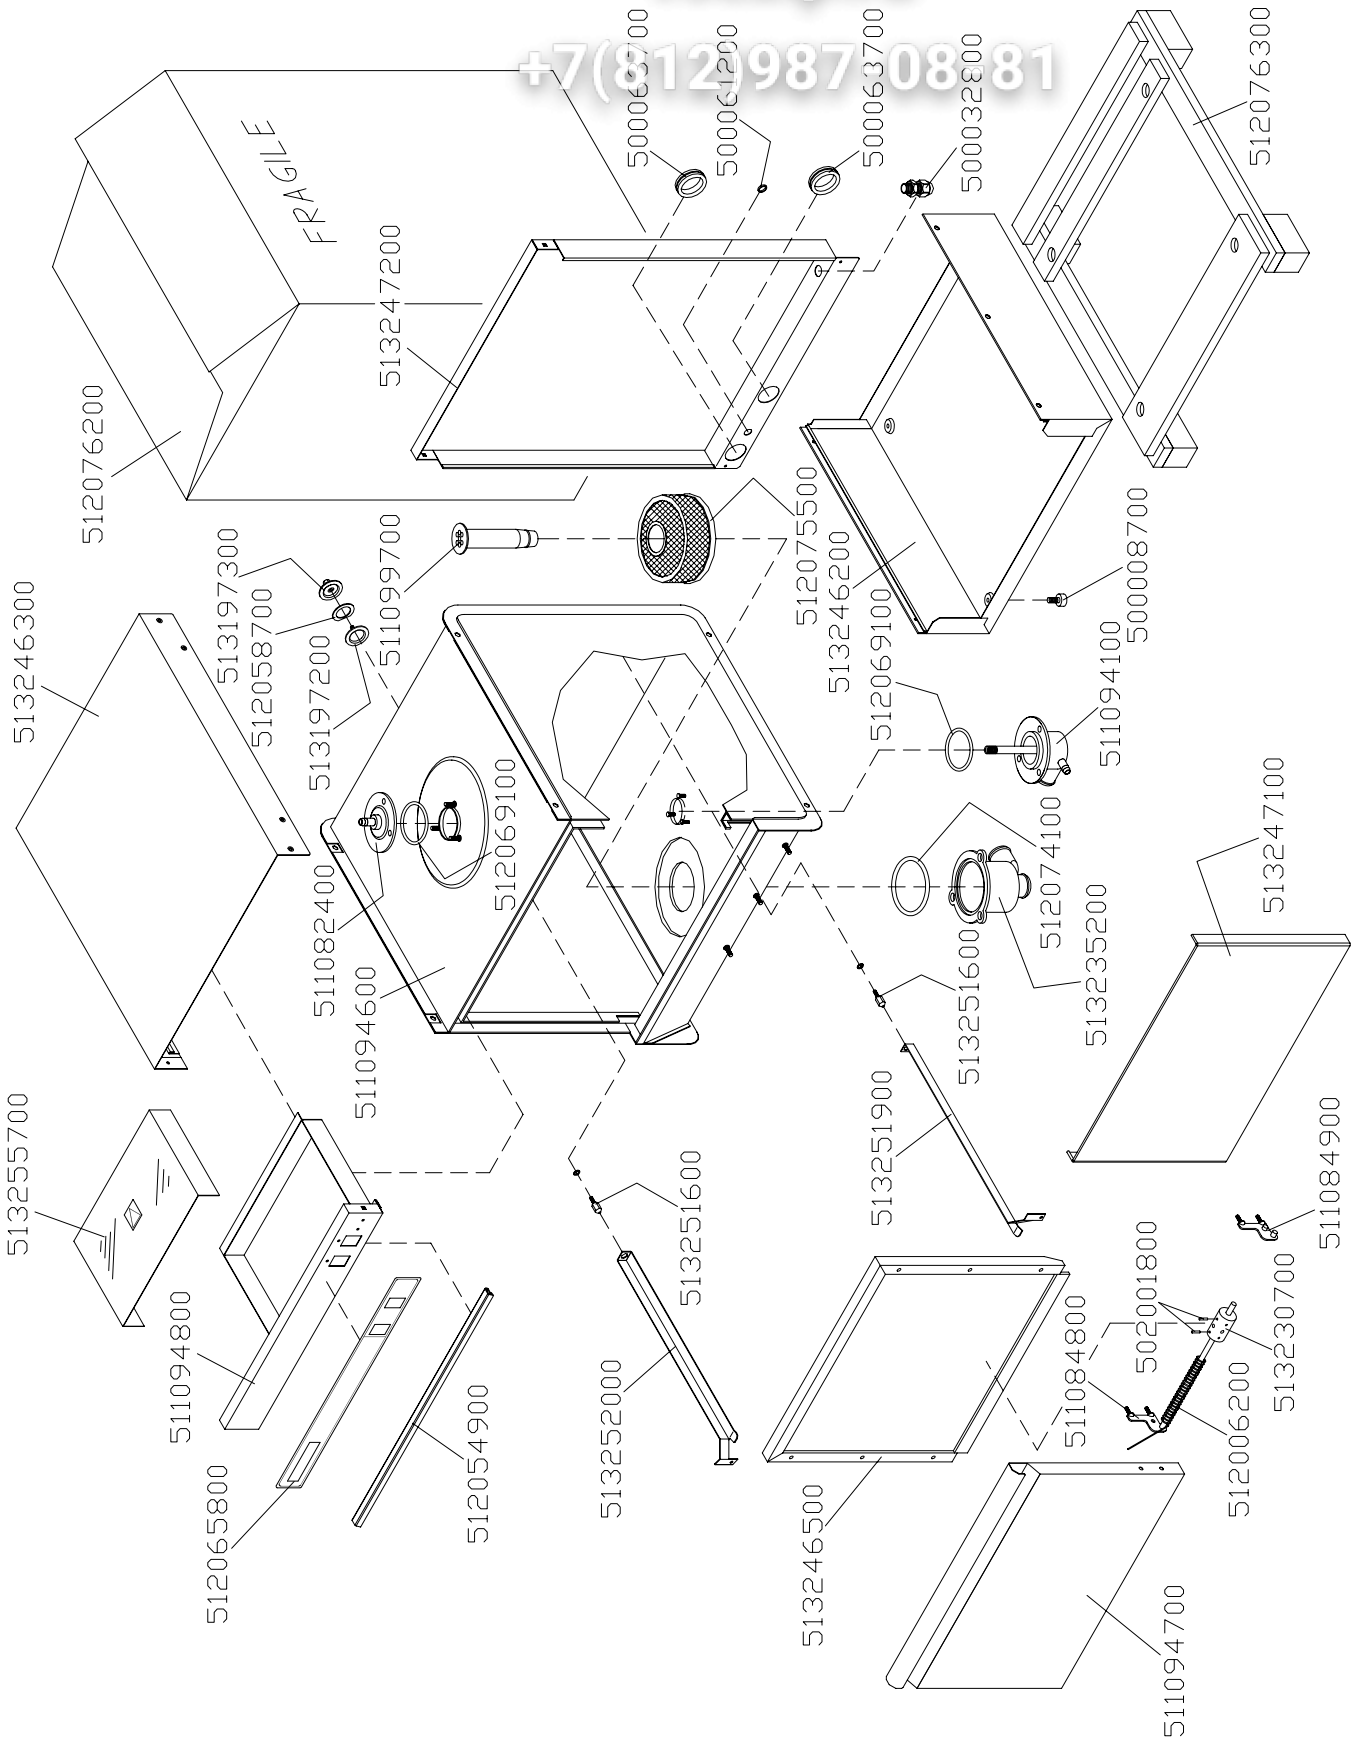

Mod. MB 9235

Зип Общежит

vsezip.ru

+7(812)9870881

esterno/external

Mod. MS 9235

Зип Общепит

vsezip.ru

+7(812)987-08-81

elettrico/electrical

MB 9235 **Электрик** **Оборудован**

CODICE	DENOMINAZIONE	NOTE
50005400	PULSATE START COMPLETO	
50008000	LISTE MOD. PA 44 WP 3 POLI AMP16	
500011400	FILTRO CAPACITIVO F1	
500014900	FUSIBILE VETRO 5x20 5A 250V	
500017800	INTERRUTTORE BIPOLARE COMPLETO	
500020900	CAVO ALIMENTAZIONE 3x1,5	
500042700*	PRESSOSTATO TARATURA 35/17 MB	
* Per la taratura del particolare, comunicare anche il modello della macchina. / <i>To have this part adjusted, pls advise the exact model of the machine.</i>		
500046000	SENSORE MAGNETICO	
500046100	MAGNETE 6X35 IN CUSTODIA	
500063900	TERMOSTATO LAVORO REGOLABILE 20-90°C	
500064000	TERMOSTATO SICUREZZA TEMPERATURA FISSA	
500064500	SEGNALATORE NEON 230V T120° VDE	
500064600	SEGNALATORE FLUO 230V T120° VDE	
500064700	GEMMA TRONCO CONICA VERDE	
500064800	GEMMA TRONCO CONICA ARANCIO	
500081300	ELETTROVALVOLA 1 VIA 90°	
500086400	RONDELLA PLASTICA M4 NEUTRA DIN 125	
500086900	SCHEDA ELETTRONICA UNIFICATA COMPLETA	
502019400	VITE INOX TB+ 4x35	
502019800	DISTANZIATORE A TESTA PIANA	
512023200	TUBO IN SILICONE Ø 4,5X8 F0089	
512036300	RESISTENZA KW 2,6 MONO (FLANGIA TRIANGOLARE)	
512043100	OR 3087 GUARNIZIONE PER CAMPANA	
512044100	PORTAFUSIBILE PA 283/1 POLO	
512050800	ELETTROPOMPA HP 0,20 MONO ZF/115SX	
512050900	CONDENSATORE DA 5mF	
512054600	RESISTENZA 1400W	
513009700	SQUADRETTA SUPPORTO ELETTROVALVOLA	
513233200	CAMPANA PRESSOSTATO	
513248100	SQUADRETTA SUPPORTO TERMOSTATI	
513248300	SQUADRETTA SUPPORTO POMPA	
513255900	SUPPORTO BULBO TERMOSTATO VASCA	

idraulico/hydraulic

ПОМПА НР 0,20 (код. 512050800)

vsezip.ru

+7(812)987-08-81