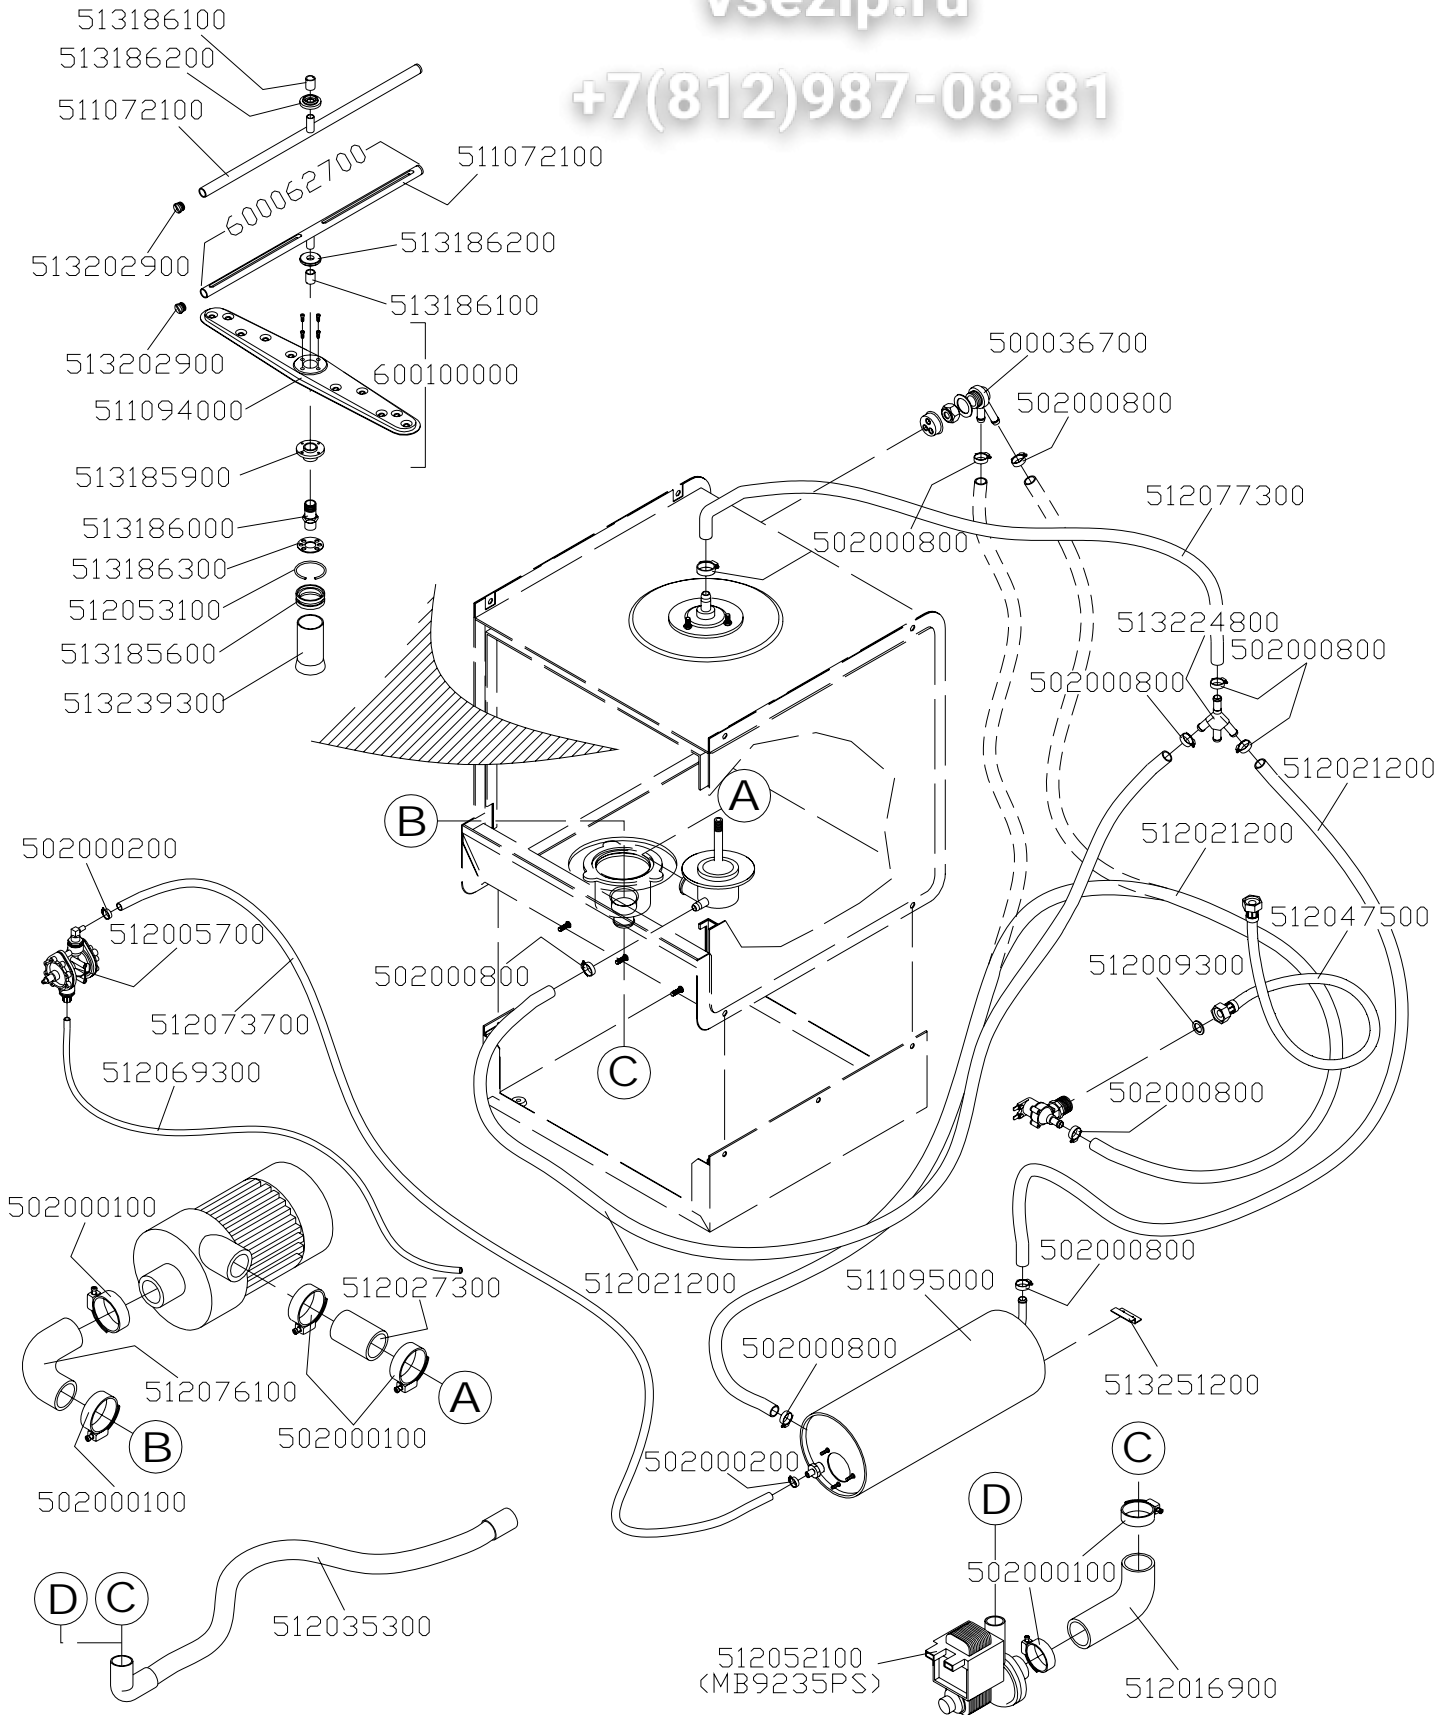

+7(812)987-08-81

elettrico/electrical

MB 9235 **Электрик** **Оборудован**

CODICE	DENOMINAZIONE	NOTE
50005400	PULSATE START COMPLETO	
50008000	LISTE MOD. PA 44 WP 3 POLI AMP16	
500011400	FILTRO CAPACITIVO F1	
500014900	FUSIBILE VETRO 5x20 5A 250V	
500017800	INTERRUTTORE BIPOLARE COMPLETO	
500020900	CAVO ALIMENTAZIONE 3x1,5	
500042700*	PRESSOSTATO TARATURA 35/17 MB	
* Per la taratura del particolare, comunicare anche il modello della macchina. / <i>To have this part adjusted, pls advise the exact model of the machine.</i>		
500046000	SENSORE MAGNETICO	
500046100	MAGNETE 6X35 IN CUSTODIA	
500063900	TERMOSTATO LAVORO REGOLABILE 20-90°C	
500064000	TERMOSTATO SICUREZZA TEMPERATURA FISSA	
500064500	SEGNALATORE NEON 230V T120° VDE	
500064600	SEGNALATORE FLUO 230V T120° VDE	
500064700	GEMMA TRONCO CONICA VERDE	
500064800	GEMMA TRONCO CONICA ARANCIO	
500081300	ELETTROVALVOLA 1 VIA 90°	
500086400	RONDELLA PLASTICA M4 NEUTRA DIN 125	
500086900	SCHEDA ELETTRONICA UNIFICATA COMPLETA	
502019400	VITE INOX TB+ 4x35	
502019800	DISTANZIATORE A TESTA PIANA	
512023200	TUBO IN SILICONE Ø 4,5X8 F0089	
512036300	RESISTENZA KW 2,6 MONO (FLANGIA TRIANGOLARE)	
512043100	OR 3087 GUARNIZIONE PER CAMPANA	
512044100	PORTAFUSIBILE PA 283/1 POLO	
512050800	ELETTROPOMPA HP 0,20 MONO ZF/115SX	
512050900	CONDENSATORE DA 5mF	
512054600	RESISTENZA 1400W	
513009700	SQUADRETTA SUPPORTO ELETTROVALVOLA	
513233200	CAMPANA PRESSOSTATO	
513248100	SQUADRETTA SUPPORTO TERMOSTATI	
513248300	SQUADRETTA SUPPORTO POMPA	
513255900	SUPPORTO BULBO TERMOSTATO VASCA	

idraulico/hydraulic

ПОМПА НР 0,20 (код. 512050800)

vsezip.ru

+7(812)987-08-81