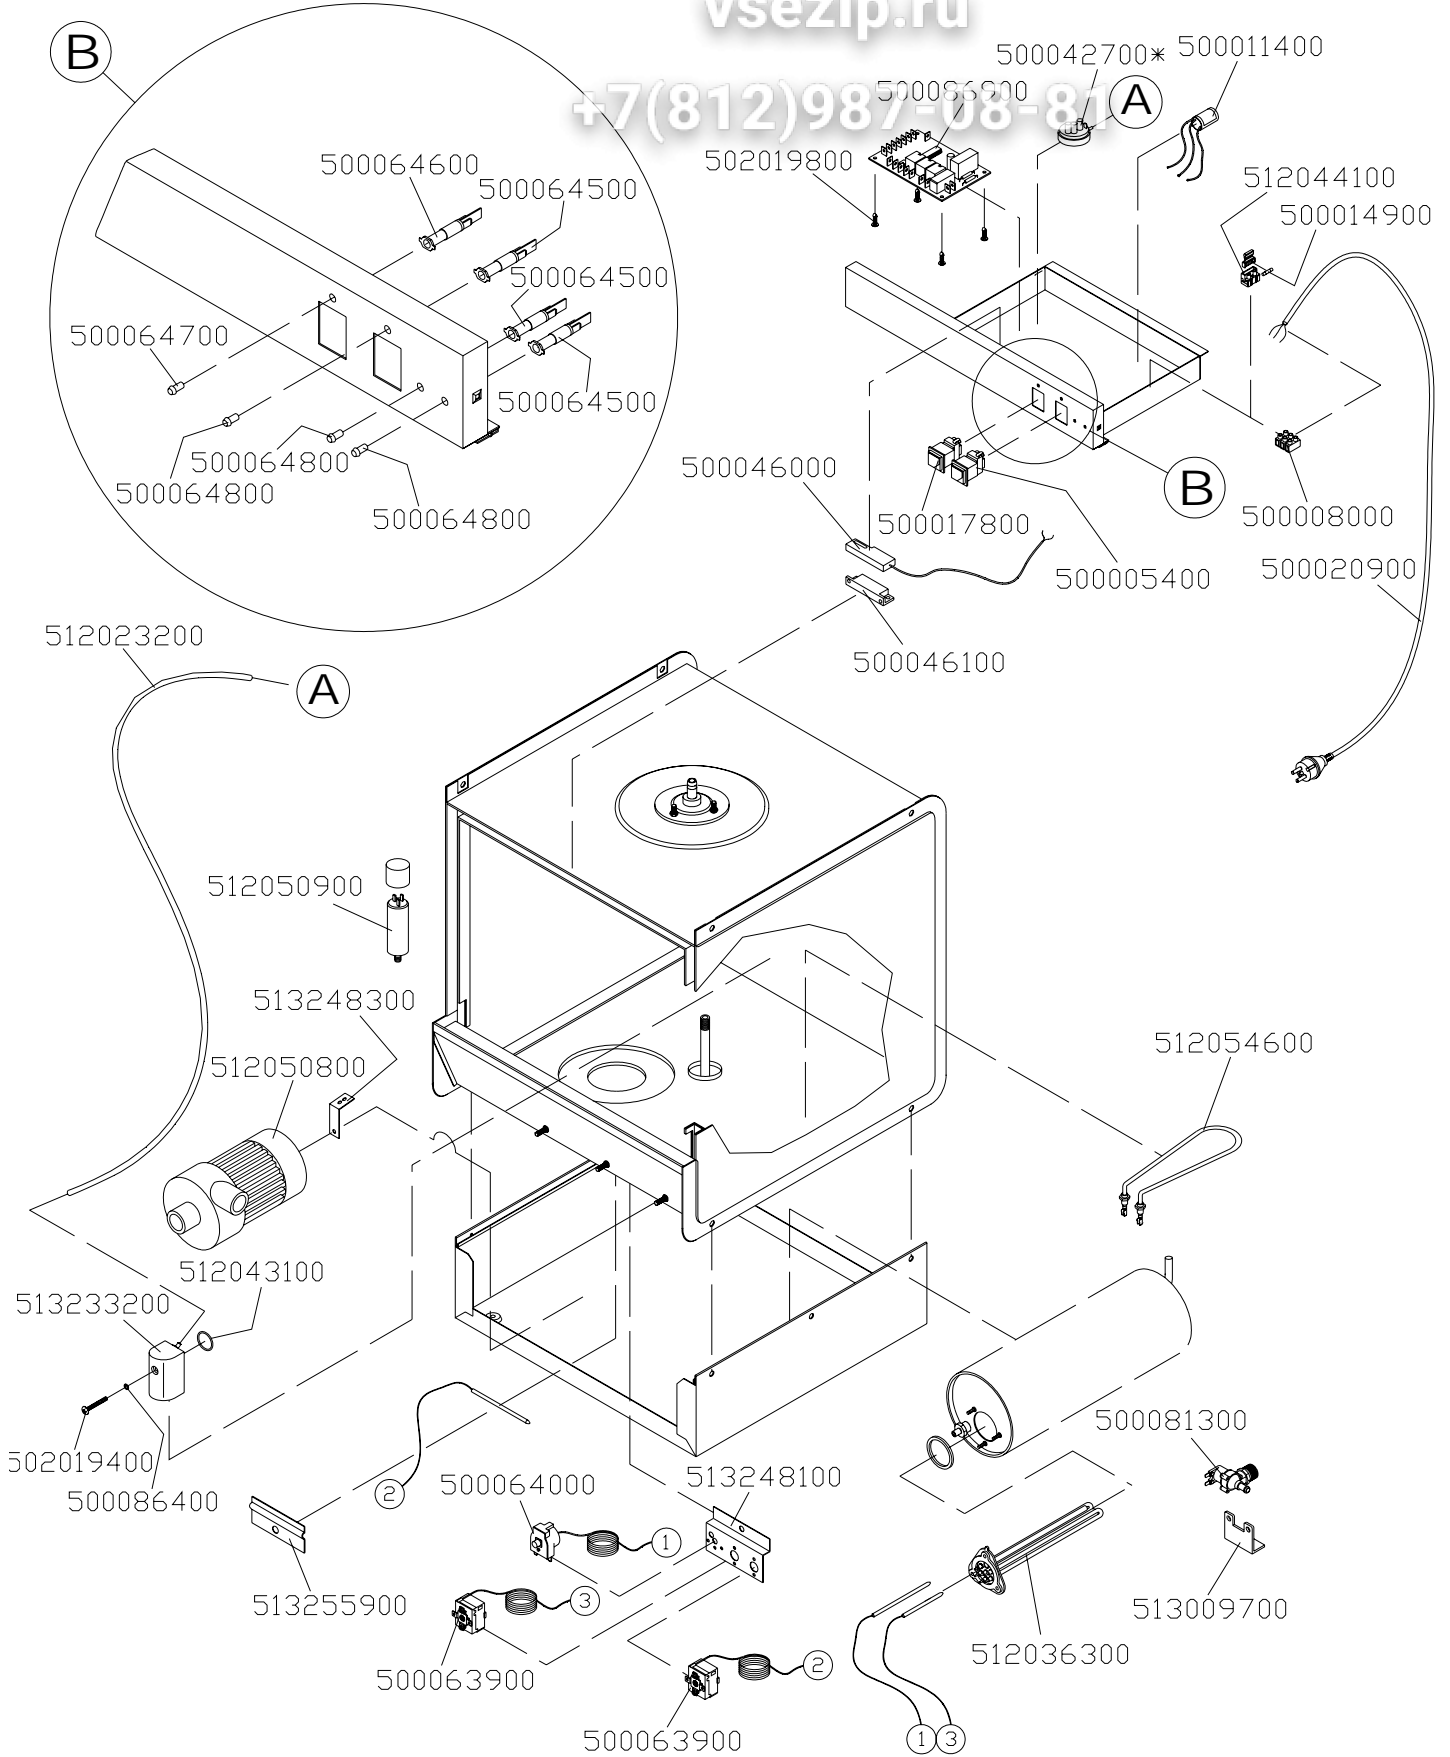

+7(812)987-08-81

elettrico/electrical

MB 9235 **Электрик** **Оборудован**

CODICE	DENOMINAZIONE	NOTE
50005400	PULSATE START COMPLETO	
50008000	LISTE MOD. PA 44 WP 3 POLI AMP16	
500011400	FILTRO CAPACITIVO F1	
500014900	FUSIBILE VETRO 5x20 5A 250V	
500017800	INTERRUTTORE BIPOLARE COMPLETO	
500020900	CAVO ALIMENTAZIONE 3x1,5	
500042700*	PRESSOSTATO TARATURA 35/17 MB	
* Per la taratura del particolare, comunicare anche il modello della macchina. / <i>To have this part adjusted, pls advise the exact model of the machine.</i>		
500046000	SENSORE MAGNETICO	
500046100	MAGNETE 6X35 IN CUSTODIA	
500063900	TERMOSTATO LAVORO REGOLABILE 20-90°C	
500064000	TERMOSTATO SICUREZZA TEMPERATURA FISSA	
500064500	SEGNALATORE NEON 230V T120° VDE	
500064600	SEGNALATORE FLUO 230V T120° VDE	
500064700	GEMMA TRONCO CONICA VERDE	
500064800	GEMMA TRONCO CONICA ARANCIO	
500081300	ELETTROVALVOLA 1 VIA 90°	
500086400	RONDELLA PLASTICA M4 NEUTRA DIN 125	
500086900	SCHEDA ELETTRONICA UNIFICATA COMPLETA	
502019400	VITE INOX TB+ 4x35	
502019800	DISTANZIATORE A TESTA PIANA	
512023200	TUBO IN SILICONE Ø 4,5X8 F0089	
512036300	RESISTENZA KW 2,6 MONO (FLANGIA TRIANGOLARE)	
512043100	OR 3087 GUARNIZIONE PER CAMPANA	
512044100	PORTAFUSIBILE PA 283/1 POLO	
512050800	ELETTROPOMPA HP 0,20 MONO ZF/115SX	
512050900	CONDENSATORE DA 5mF	
512054600	RESISTENZA 1400W	
513009700	SQUADRETTA SUPPORTO ELETTROVALVOLA	
513233200	CAMPANA PRESSOSTATO	
513248100	SQUADRETTA SUPPORTO TERMOSTATI	
513248300	SQUADRETTA SUPPORTO POMPA	
513255900	SUPPORTO BULBO TERMOSTATO VASCA	

idraulico/hydraulic

ПОМПА НР 0,20 (код. 512050800)

vsezip.ru

+7(812)987-08-81