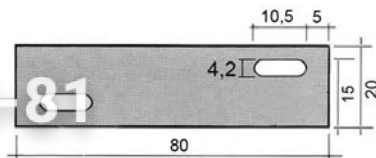

1

GEV No.	345801	Ref. No.	0122024 0122056
----------------	--------	-----------------	--------------------

description	magnetic switch L 80mm W 20mm 1NO 250V 3A P max. 100W connection cable length 5000mm		
--------------------	--	--	--