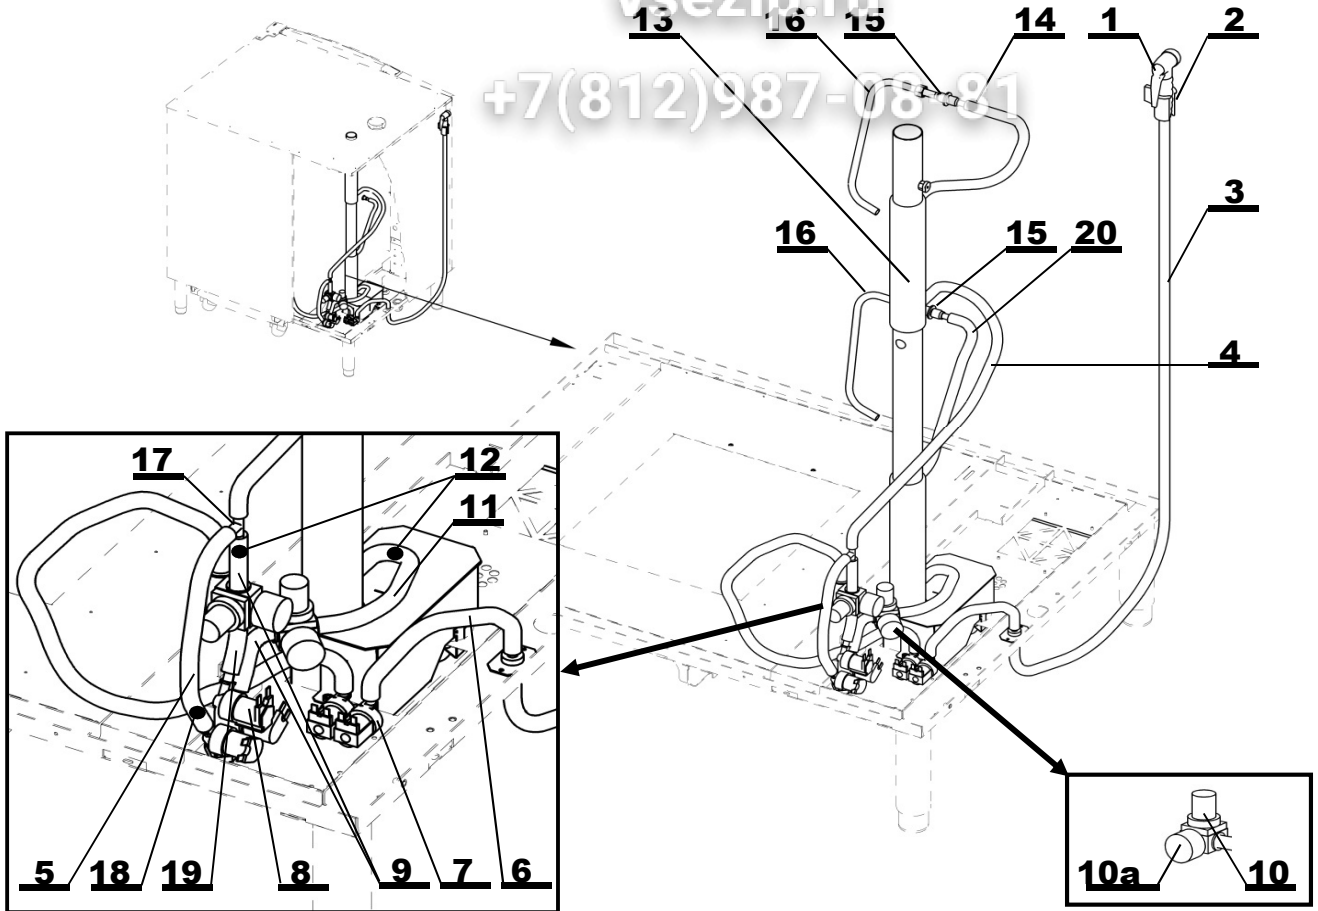

Note:

Зип-Общепит

vsezip.ru

+7(812)987-08-81

Position	Code	Name	For type of combi steamer			
			B1221i	B1221b	O1221i	O1221b
1	EA01-0052	MIKROSWITCH (until 1.1.2010)	•	•		
2	EA11-0012	MOTOR + SWITCH (since 1. 1. 2010)	•	•		
2	EA11-0005	MOTOR (until 1.1.2010)	•	•		
3	AT00-0006	FLAP VALVE HOSE DA6	•	•	•	•
4	AC25-0105	PLUG	•	•	•	•
1+2+4	AC25-0100	FLAP VALVE COMPLETE	•	•		

Note:

WATER DISTRIBUTION SYSTEM SECTION

Зип Общедит

vsezip.ru

+7(812)987-08-81

Position	Code	Name	For type of combi steamer			
			B1221i	B1221b	O1221i	O1221b
1	ZA15-0100	SHOWER KLARCO	•		•	
2	AT00-0002	SHOWER HOLDER KLARCO	•		•	
3	ZA11-0904	RUBBER HOSE FOR SHOWER 2,1m	•		•	
4	AT26-0014	HOSE VALVE-RED. VALVE	•		•	
5	AA26-0107	HOSE 10x3,6 - 320	•		•	
6	AA26-0101	HOSE 10x3,6 - 350	•		•	
7	EA12-0050	DOUBLE SOLENOID VALVE			•	
7	EA12-0056	TRIPLE SOLENOID VALVE	•			
8	EA12-0056	TRIPLE SOLENOID VALVE	•		•	
9	AA26-0104	HOSE 10x3,6 - 90	•		•	
10	ZA12-0201	WATER REDUCTING VALVE	•		•	
10a	ZA12-0401	MANOMETER 0-1bar, WIKA	•		•	
11	AA26-0101	HOSE 10x3,6 - 350	•		•	
12	AT00-0056	NOZZLE 07	•		•	
13	AC05-2400	CHIMNEY 1221 Vision - inject	•		•	
14	AT24-0021	BOILER HOSE	•		•	
15	AC00-2500	BUSHING	•		•	
16	AC12-0900	INJECTION PIPE VISION 1221	•		•	
17	ZA10-0553	T-FITTING T-TS 10 mm	•		•	
18	EA12-0303	REDUCTION NOZZLE	•		•	
19	AT26-0006	HOSE VALVE-RED. VALVE	•		•	
20	AT26-0001	HOSE VALVE-RED. VALVE	•		•	