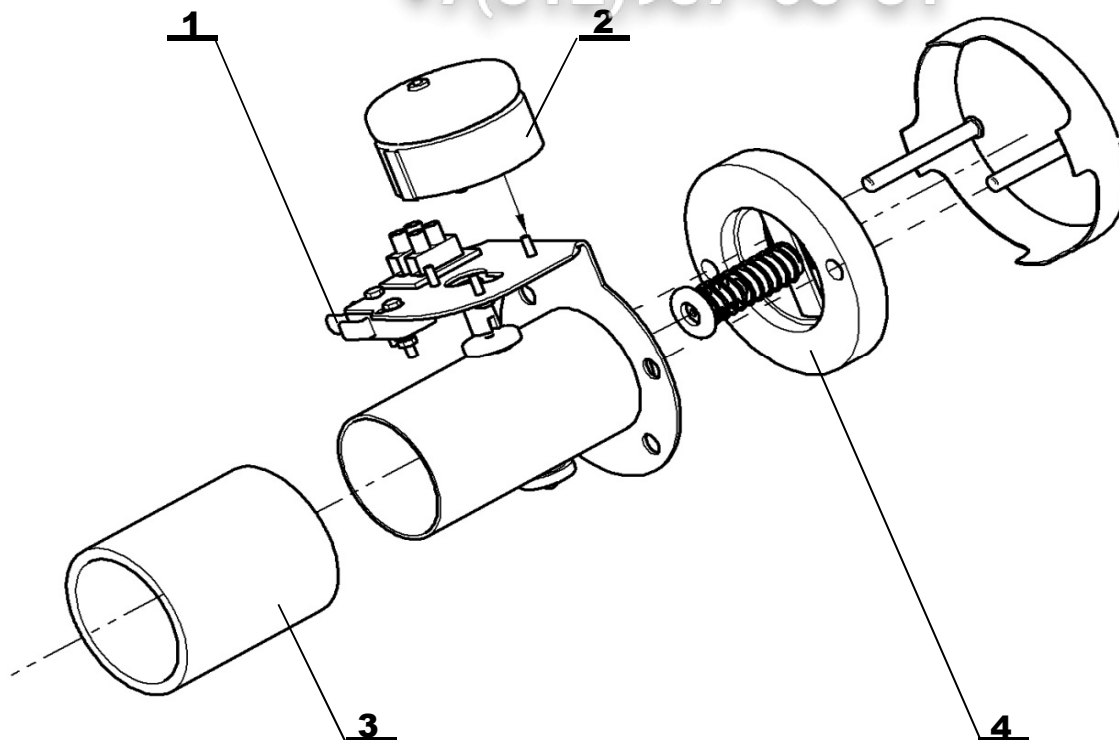

Зип-Общепит

vsezip.ru

+7(812)987-08-81

Position	Code	Name	For type of combi steamer			
			B1221i	B1221b	O1221i	O1221b
1	EA01-0052	MIKROSWITCH (until 1.1.2010)	•	•		
2	EA11-0012	MOTOR + SWITCH (since 1. 1. 2010)	•	•		
2	EA11-0005	MOTOR (until 1.1.2010)	•	•		
3	AT00-0006	FLAP VALVE HOSE DA6	•	•	•	•
4	AC25-0105	PLUG	•	•	•	•
1+2+4	AC25-0100	FLAP VALVE COMPLETE	•	•		

Note: