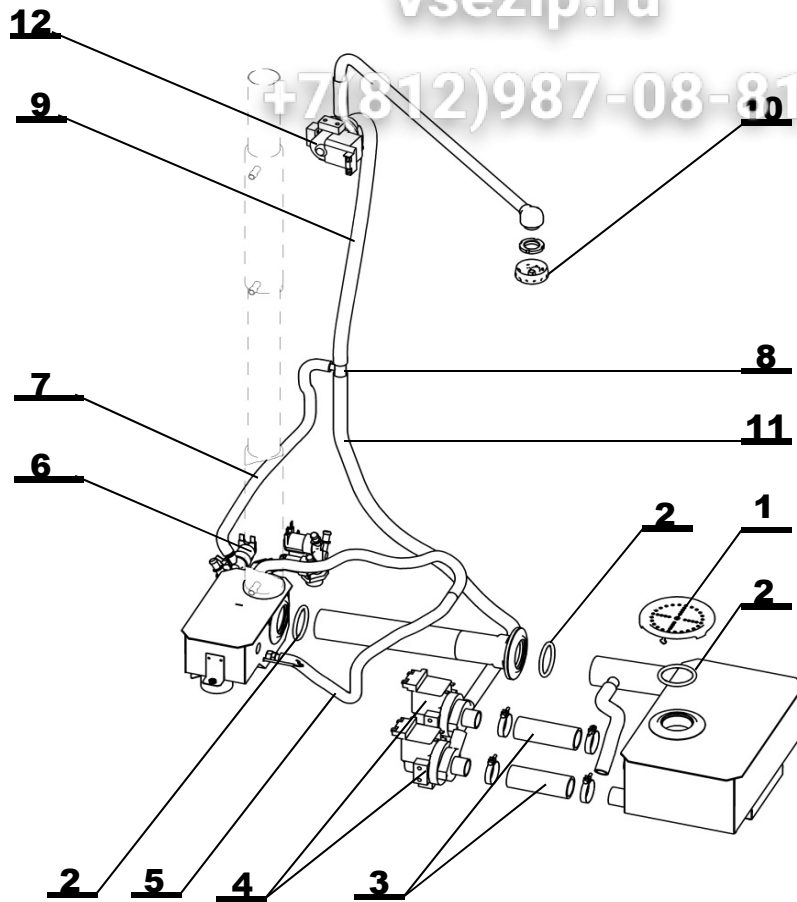

Автоматическая система очистки

vsezip.ru

+7 (812) 987-08-81

Position	Code	Name	For type of combi steamer			
			B1221i	B1221b	O1221i	O1221b
1	AC02-2202	DRAIN CAP	•	•		
2	ZA13-1549	O-RING	•	•		
3	AA00-0030	HOSE 70 mm BLACK	•	•		
4	EA12-0001	PUMP	•	•		
5	AT26-0012	HOSE VALVE-RED. VALVE	•	•		
6	EA12-0056	TRIPLE SOLENOID VALVE	•	•		
7	AA26-0100	HOSE 10x3,6 - 440	•	•		
8	ZA10-0556	T-FITTING TRS 18-10-18	•	•		
9	AA26-0154	HOSE 16/22 - 600	•	•		
10	AT32-0052	CLEANING NOZZLE	•	•		
11	AA26-0159	HOSE 16/22 - 800	•	•		
12	EA12-0001	PUMP	•	•		
	ZA14-0105	PUMP COVER	•	•		

Note: