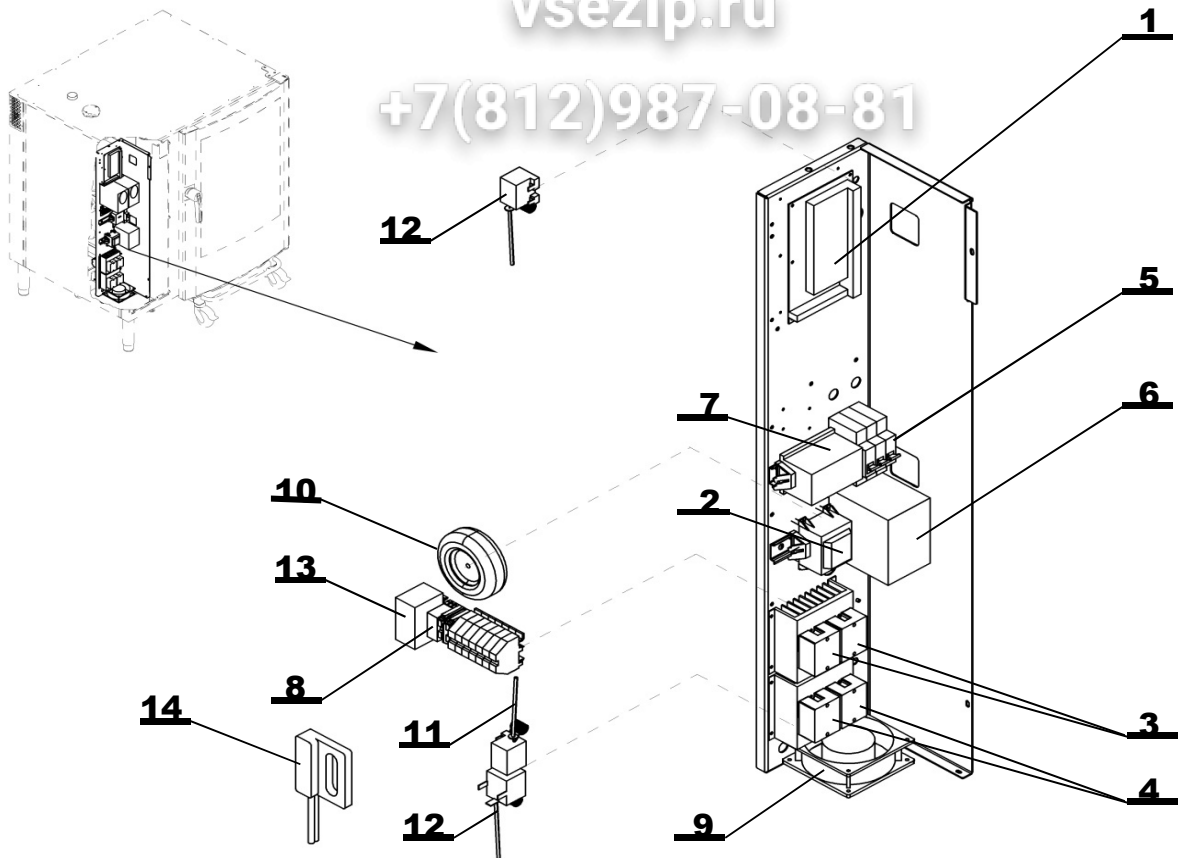

Note:

1	AC21-1605/S/CH1	LEFT CORNER PLATE 1221 - BLUE WITH USB CONNECTOR	•	•		
1	AC21-1606/S/CH1	LEFT CORNER PLATE 1221 - ORANGE WITH USB CONNECTOR			•	•

Зип-Общепит

vsezip.ru

+7(812)987-08-81

Position	Code	Name	For type of combi steamer			
			B1221i	B1221b	O1221i	O1221b
1	EA14-0080	POWER SUPPLY BOARD VISION -R04.1	•	•		
2	EA13-0008	TRANSFORMER TRONIC 17V	•	•		
3	EA02-0203	SOLID STATE RELAY SOB965660		•		
4	EA02-0203	SOLID STATE RELAY SOB965660	•	•		
5	EA03-0016	CIRCUIT BREAKER	•	•		
6	EA02-0006	CONTACTOR (LC1D50P7)	•	•		
7	EA13-0109	SUPPRESSOR	•	•		
8	EA13-0400	FREQUENCY CONVERTER	•	•		
9	ZA21-0007	FAN SUNNON	•	•		
10	EA13-0009	TRANSFORMER 1TT63P2 230V/11,5V	•	•		
11	EA04-0011	THERMAL FUSE BOILER 140 °C		•		
12	EA04-0012	THERM. FUSE FOR SPACE 360°C	•	•		
13	EA13-0058	SUPPRESSION COMPONENT FC611 13b	•	•		
14	EA16-0041	RESISTOR VW3TR342150RJ	•	•		
15	EA01-0016	DOOR SWITCH 1221, 2011, 2021	•	•		
16	EA13-0056	SUPPRESSION COMPONENT TS811 1022B	•	•		

Note:

7+8+14	EA13-0402	KIT RETIGO VISION	•	•		
--------	-----------	-------------------	---	---	--	--

Зип Общежит

POWER PANEL ORANGE

vsezip.ru

+7(812)987-08-81

Position	Code	Name	For type of combi steamer			
			B1221i	B1221b	O1221i	O1221b
1	EA14-0080	POWER SUPPLY BOARD VISION -R04.1			•	•
2	EA13-0008	TRANSFORMER TRONIC 17V			•	•
3	EA02-0203	SOLID STATE RELAY SOB965660			•	•
4	EA02-0203	SOLID STATE RELAY SOB965660			•	•
5	EA03-0018	CIRCUIT BREAKER PEP-10J 3P D 6A			•	•
6	EA02-0006	CONTACTOR (LC1D50P7)			•	•
7	EA02-0002	REVERSIBLE CONTACTOR			•	•
8	EA13-0056	SUPPRESSION COMPONENT TS811 1022B			•	•
9	ZA21-0007	FAN SUNNON			•	•
10	EA13-0009	TRANSFORMER 1TT63P2 230V/11,5V			•	•
11	EA04-0011	THERMAL FUSE BOILER 140 °C			•	•
12	EA04-0012	THERM. FUSE FOR SPACE 360°C			•	•
13	EA13-0057	SUPPRESSION COMPONENT FC611			•	•
14	EA01-0016	DOOR SWITCH 1221, 2011, 2021			•	•