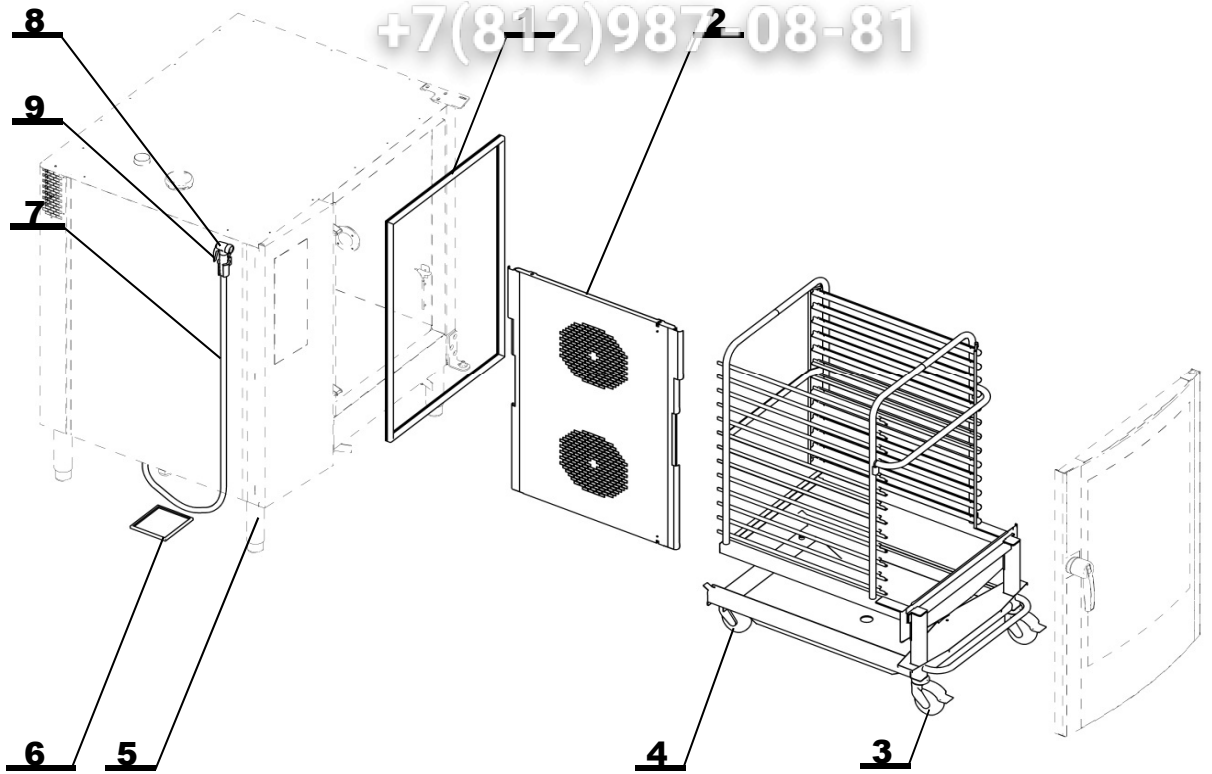

Zip **Общепит**

ACCESSORIES

vsezip.ru

+7(812)987208-81

Position	Code	Name	For type of combi steamer			
			B1221i	B1221b	O1221i	O1221b
1	AX00-0037	DOOR SEAL 1221 VISION	•	•	•	•
2	AC14-2700	INNER WALL 1221 - VISION (SINCE 2012)	•	•	•	•
3	ZA16-0004	WHEEL WITH BRAKE	•	•	•	•
4	ZA16-0003	WHEEL	•	•	•	•
5	ZA15-0008	LEG 20 VISION	•	•	•	•
6	ZA17-0010	AIR FILTER VISION	•	•	•	•
7	ZA11-0904	RUBBER HOSE FOR SHOWER 2,1m	•	•	•	•
8	ZA15-0100	SHOWER KLARCO	•	•	•	•
9	AT00-0002	SHOWER HOLDER KLARCO	•	•	•	•

Note: