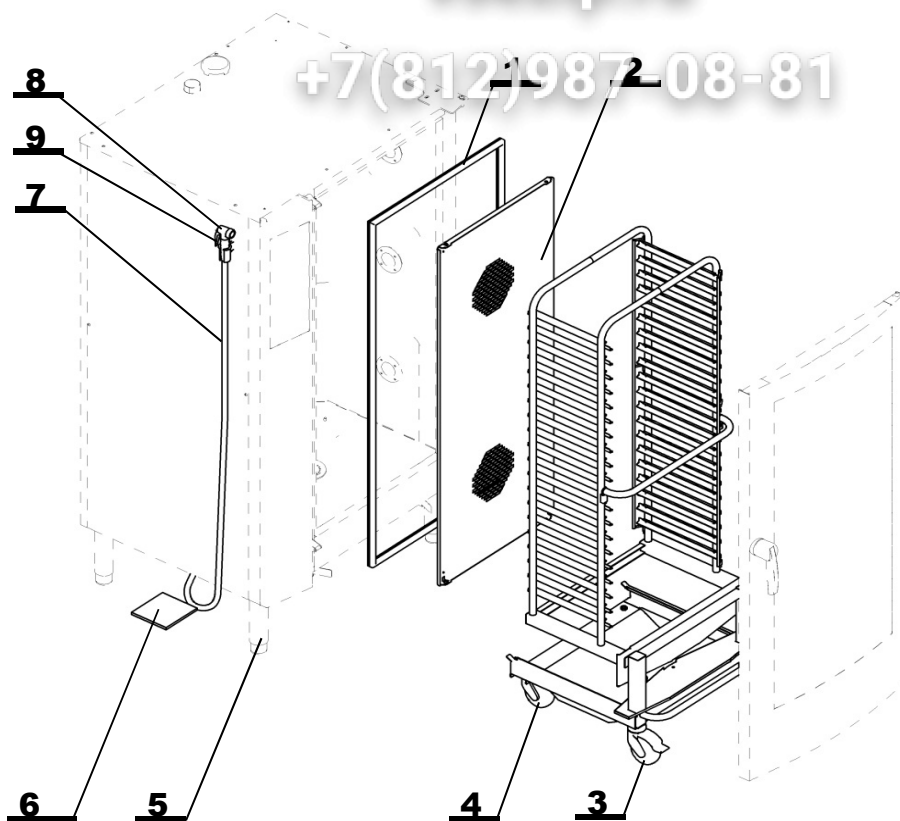

Zip **Общепит**

ACCESSORIES

vsezip.ru

+7(812)987-08-81

Position	Code	Name	For type of combi steamer			
			B2011i	B2011b	O2011i	O2011b
1	AX00-0031	DOOR SEAL 20 VISION	•	•	•	•
2	AC14-2300	INNER WALL 20 - VISION	•	•	•	•
3	ZA16-0004	WHEEL WITH BRAKE	•	•	•	•
4	ZA16-0003	WHEEL	•	•	•	•
5	ZA15-0008	LEG 20 VISION	•	•	•	•
6	ZA17-0010	AIR FILTER VISION	•	•	•	•
7	ZA11-0904	RUBBER HOSE FOR SHOWER 2,1m	•	•	•	•
8	ZA15-0100	SHOWER KLARCO	•	•	•	•
9	AT00-0002	SHOWER HOLDER KLARCO	•	•	•	•

Note: