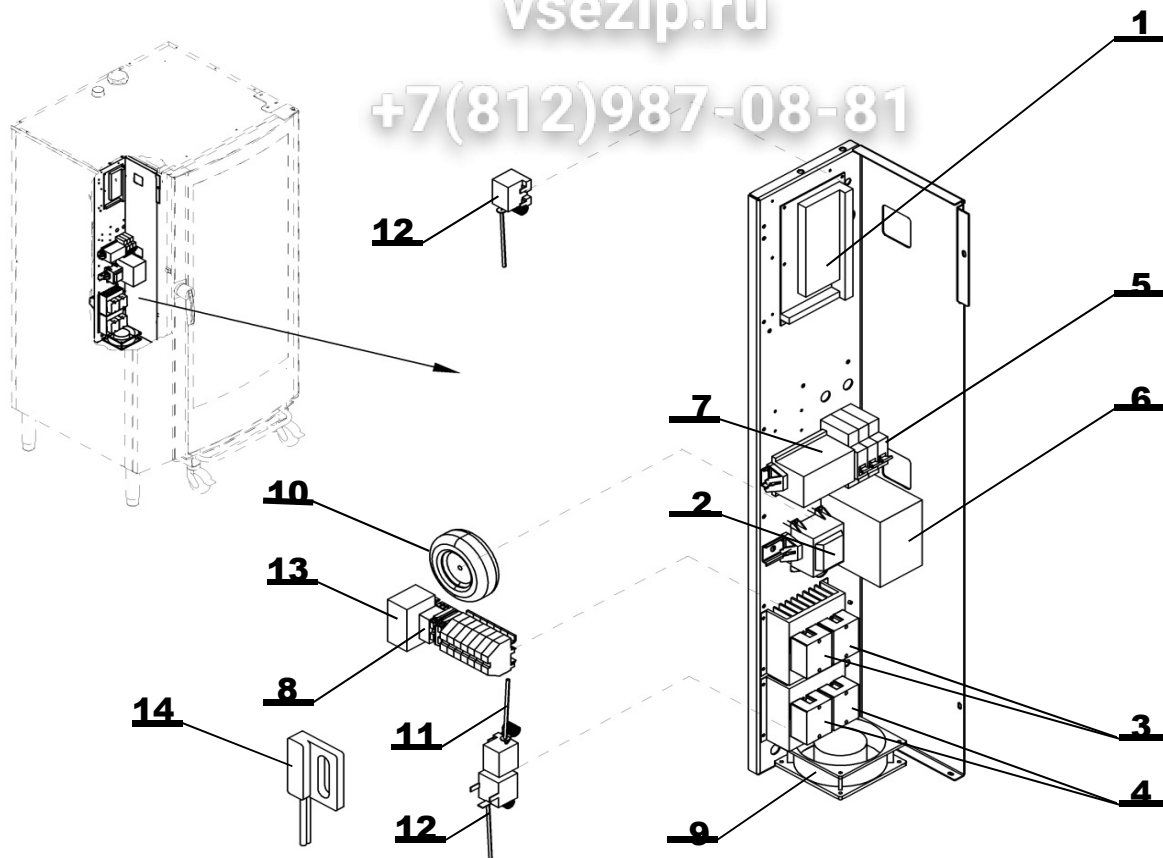

Зип Общежит

POWER PANEL ORANGE

vsezip.ru

+7(812)987-08-81

Position	Code	Name	For type of combi steamer			
			B2011i	B2011b	O2011i	O2011b
1	EA14-0080	POWER SUPPLY BOARD VISION -R04.1			•	•
2	EA13-0008	TRANSFORMER TRONIC 17V			•	•
3	EA02-0203	SOLID STATE RELAY SOB965660			•	•
4	EA02-0203	SOLID STATE RELAY SOB965660			•	•
5	EA03-0018	CIRCUIT BREAKER PEP-10J 3P D 6A			•	•
6	EA02-0006	CONTACTOR (LC1D50P7)			•	•
7	EA02-0002	REVERSIBLE CONTACTOR			•	•
8	EA13-0056	SUPPRESSION COMPONENT TS811 1022B			•	•
9	ZA21-0007	FAN SUNNON			•	•
10	EA13-0009	TRANSFORMER 1TT63P2 230V/11,5V			•	•
11	EA04-0011	THERMAL FUSE BOILER 140 °C			•	•
12	EA04-0012	THERM. FUSE FOR SPACE 360°C			•	•
13	EA13-0057	SUPPRESSION COMPONENT FC611			•	•
14	EA01-0016	DOOR SWITCH 1221, 2011, 2021			•	•

Note: