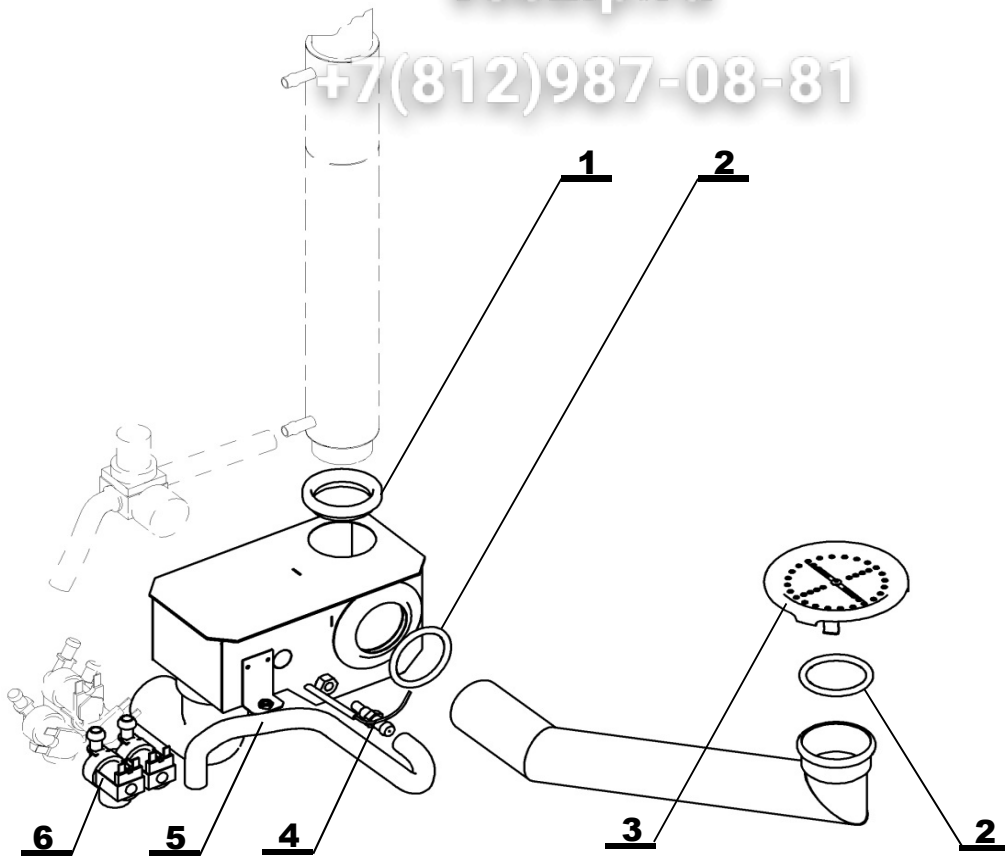

Position	Code	Name	For type of combi steamer			
			B2011i	B2011b	O2011i	O2011b
1	AX04-0002	SEAL $\varnothing$ 50			•	•
2	ZA13-1549	O-RING			•	•
3	AC02-2202	DRAIN CAP			•	•
4	AT01-0013	NOZZLE			•	•
5	AA26-0100	HOSE 10x3,6 - 440			•	•
6	EA12-0050	DOUBLE SOLENOID VALVE			•	•

Note: