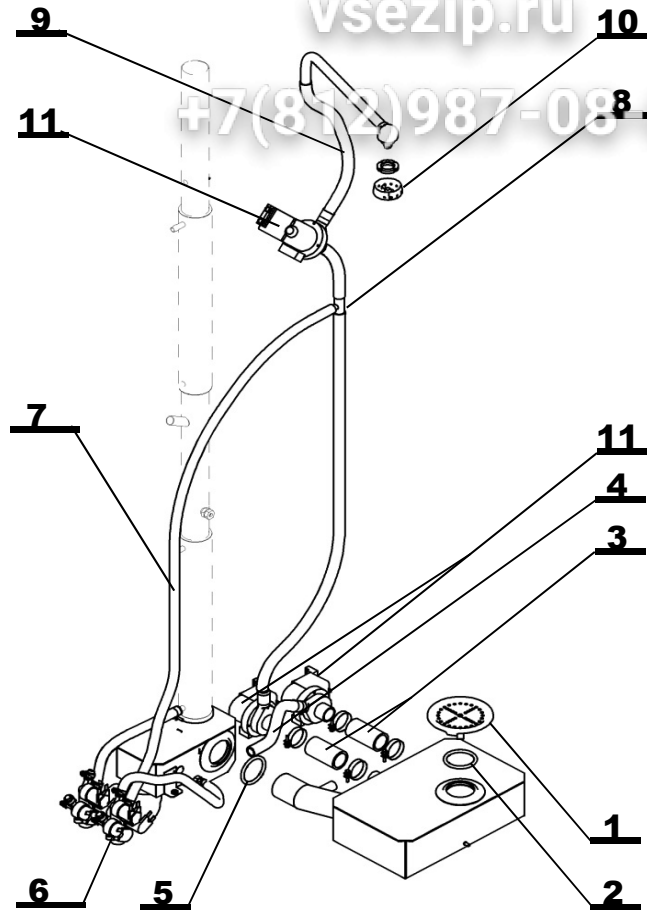

Автоматическая система очистки

vsezip.ru

+7(812)987-08881

Position	Code	Name	For type of combi steamer			
			B2011i	B2011b	O2011i	O2011b
1	AC02-2202	DRAIN CAP	•	•		
2	ZA13-1549	O-RING	•	•		
3	AA00-0030	HOSE 70 mm BLACK	•	•		
4	AA26-0153	HOSE 16/22 - 200	•	•		
5	ZA13-1549	O-RING	•	•		
6	EA12-0056	TRIPLE SOLENOID VALVE	•	•		
7	AA26-0106	HOSE 10x3,6 - 1250	•	•		
8	ZA10-0556	T-FITTING TRS 18-10-18	•	•		
9	AA26-0157	HOSE 16/22 - 450	•	•		
10	AT32-0052	CLEANING NOZZLE	•	•		
11	EA12-0001	PUMP	•	•		
	ZA14-0105	PUMP COVER	•	•		

Note: