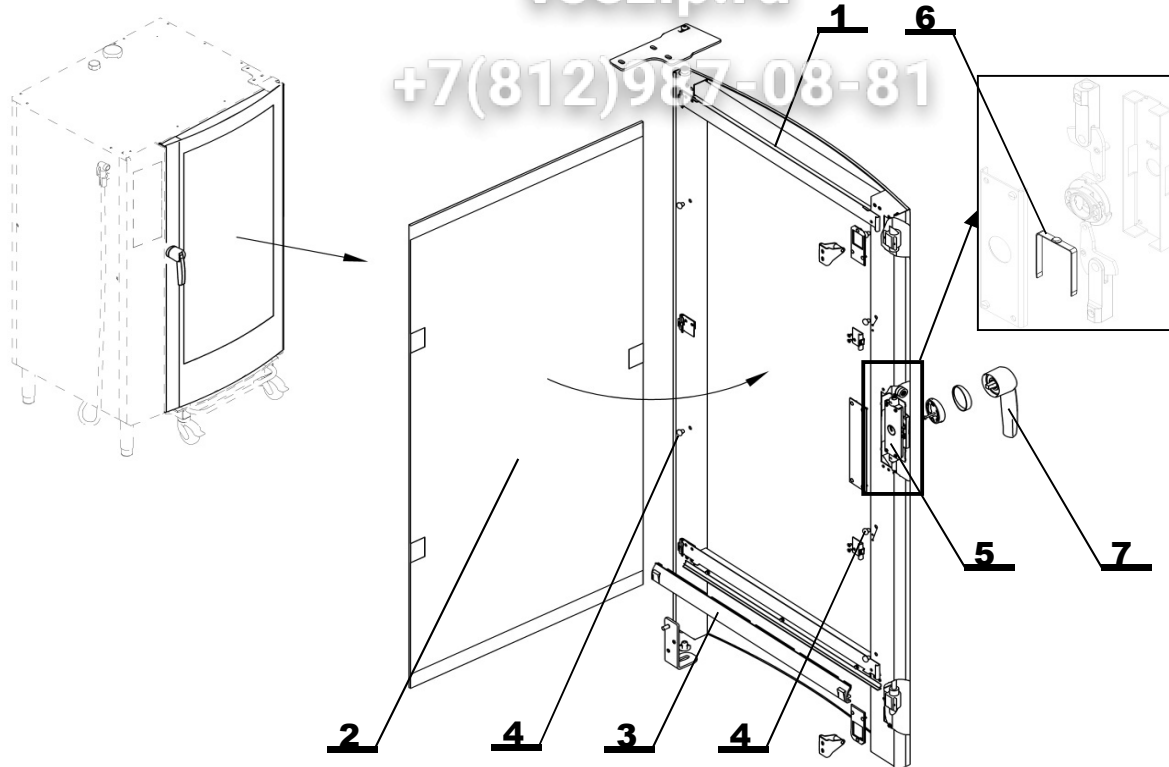

Note:

3ип Общепит

DOOR 20 - VISION

vsezip.ru

+7(812)987-08-81

Position	Code	Name	For type of combi steamer			
			B2011i	B2011b	O2011i	O2011b
1	AC03-3500	DOOR 20 - 07 VISION COMPLETE	•	•	•	•
2	AC03-3501	INTERIOR GLASS 20 - 07 VISION	•	•	•	•
3	AX03-0078	DOOR SEAL 20,1221 TROLEY-VISION	•	•	•	•
4	AX03-0076	WINDOW STOP	•	•	•	•
5	AC08-0201	MECHANISM DA 20	•	•	•	•
6	AC08-0208	SPRING	•	•	•	•
7	AC08-0600	HANDLE 20, 1221 Vision	•	•	•	•
			•	•	•	•