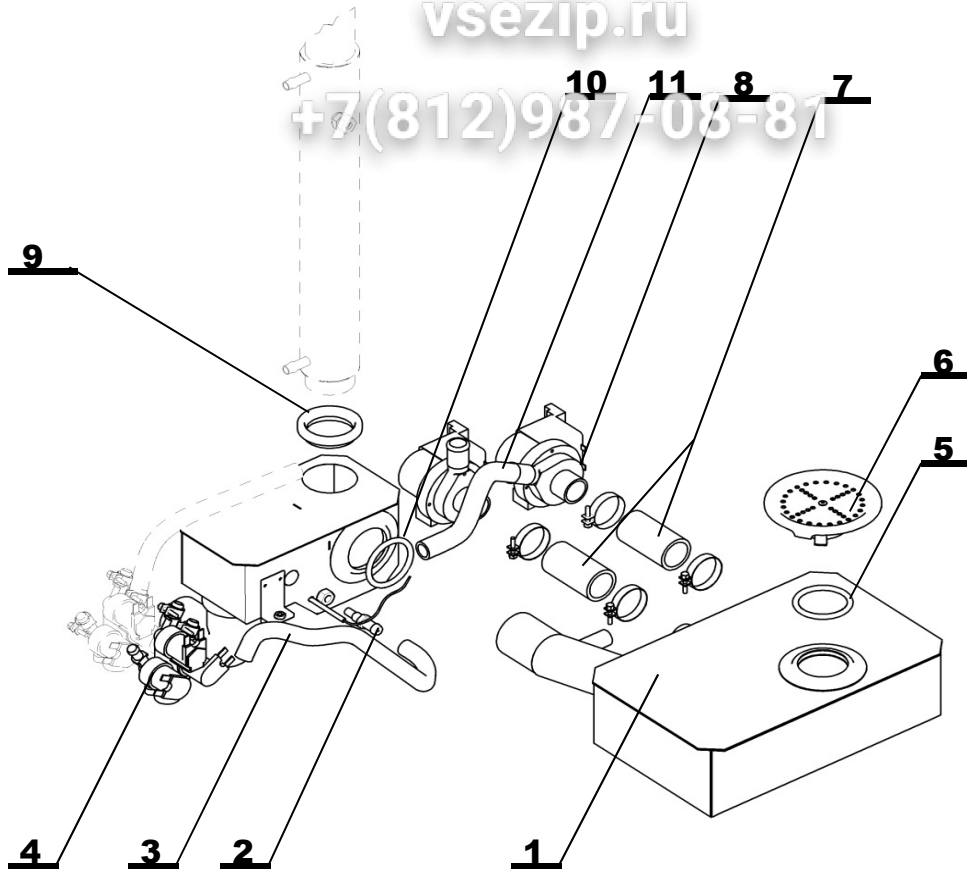

Дренажная система / ZIP

Зип Общежит

vsezip.ru

+7(812)987-08-81

Position	Code	Name	For type of combi steamer			
			B2011i	B2011b	O2011i	O2011b
1	AC32-1000	CLEANING BOX	•	•		
2	AT01-0013	NOZZLE	•	•		
3	AA26-0100	HOSE 10x3,6 - 440	•	•		
4	EA12-0056	TRIPLE SOLENOID VALVE	•	•		
5	ZA13-1549	O-RING	•	•		
6	AC02-2202	DRAIN CAP	•	•		
7	AA00-0030	HOSE 70 mm BLACK	•	•		
8	EA12-0001	PUMP	•	•		
9	AX04-0002	SEAL ø 50	•	•		
10	ZA13-1549	O-RING	•	•		
11	AA26-0153	HOSE 16/22 - 200	•	•		

Note: