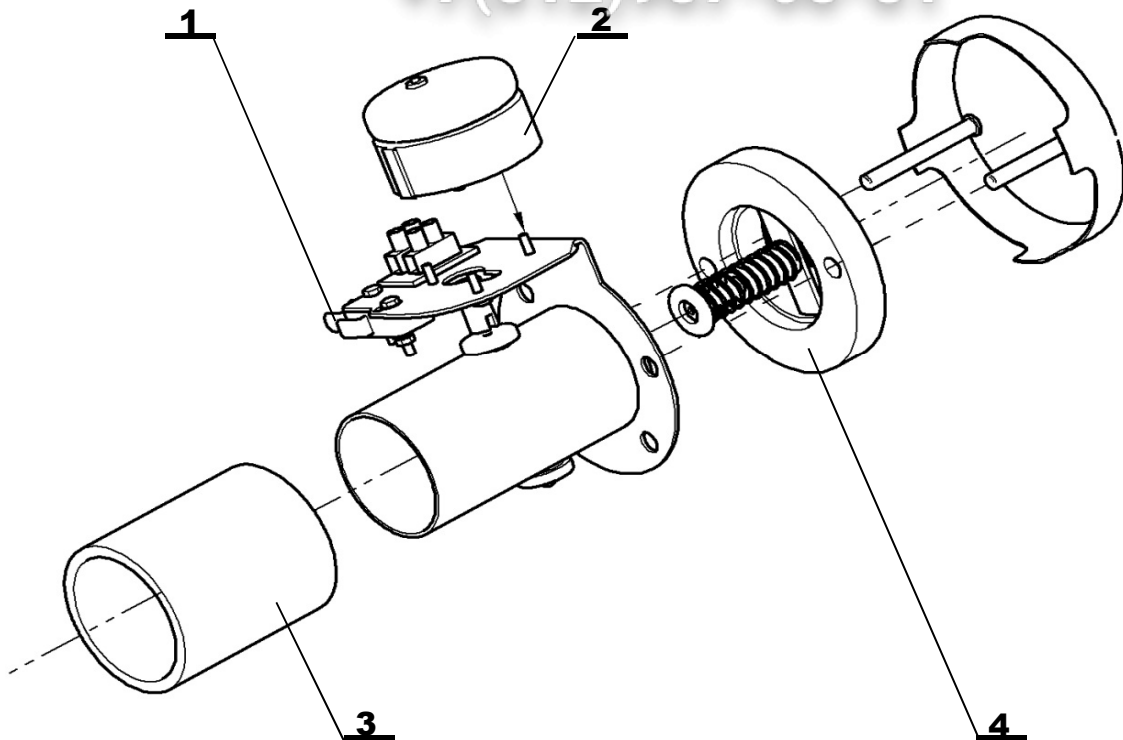

Зип-Общепит

vsezip.ru

+7(812)987-08-81

Position	Code	Name	For type of combi steamer			
			B2011i	B2011b	O2011i	O2011b
1	EA01-0052	MIKROSWITCH (until 1.1.2010)	•			
2	EA11-0012	MOTOR + SWITCH (since 1. 1. 2010)	•			
2	EA11-0005	MOTOR (until 1.1.2010)	•			
3	AT00-0006	FLAP VALVE HOSE DA6	•		•	
4	AC25-0105	PLUG	•		•	
1+2+4	AC25-0100	FLAP VALVE COMPLETE	•		•	

Note: