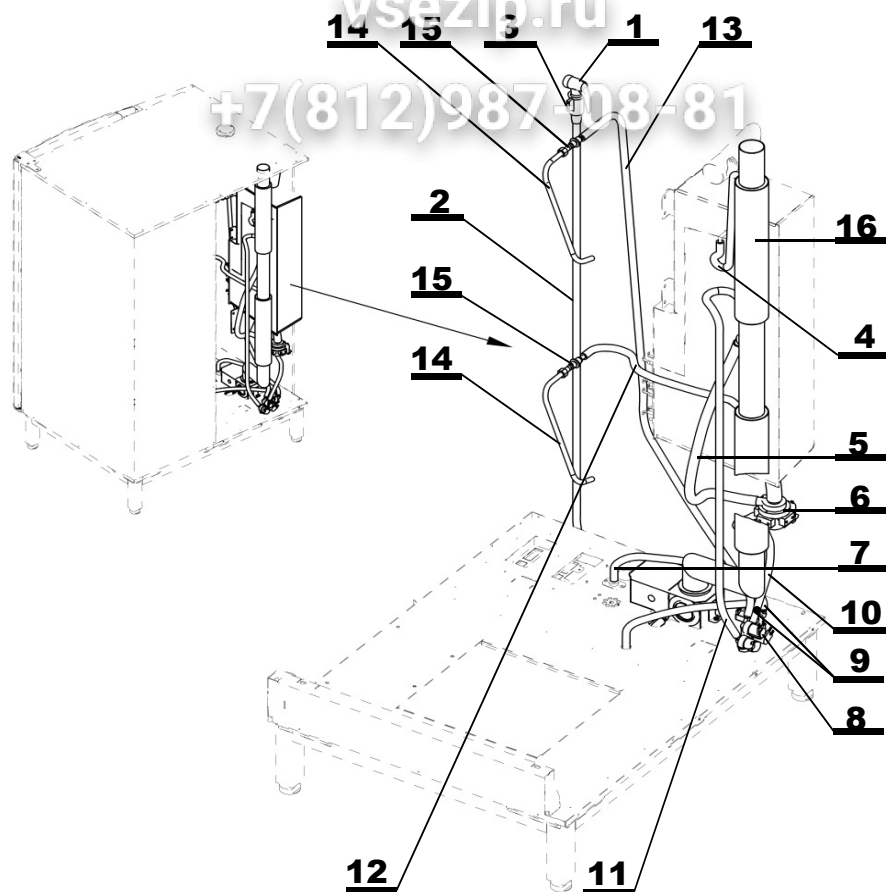

Note:

WATER DISTRIBUTION SYSTEM SECTION

3 ил Общедит

vsezip.ru

+7(812)987-08-87

Position	Code	Name	For type of combi steamer			
			B2021i	B2021b	O2021i	O2021b
1	ZA15-0100	SHOWER KLARCO	•		•	
2	AT00-0002	SHOWER HOLDER KLARCO	•		•	
3	ZA11-0904	RUBBER HOSE FOR SHOWER 2,1m	•		•	
4	AT26-0014	HOSE VALVE-RED. VALVE	•		•	
5	AA26-0107	HOSE 10x3,6 - 320	•		•	
6	AA26-0101	HOSE 10x3,6 - 350	•		•	
7	EA12-0050	DOUBLE SOLENOID VALVE			•	
7	EA12-0056	TRIPLE SOLENOID VALVE	•			
8	EA12-0056	TRIPLE SOLENOID VALVE	•		•	
9	AA26-0104	HOSE 10x3,6 - 90	•		•	
10	ZA12-0201	WATER REDUCTING VALVE	•		•	
10a	ZA12-0401	MANOMETER 0-1bar, WIKA	•		•	
11	AA26-0101	HOSE 10x3,6 - 350	•		•	
12	AT00-0056	NOZZLE 07	•		•	
13	AC05-2600	CHIMNEY 2021 Vision - inject	•		•	
14	AT24-0021	BOILER HOSE	•		•	
15	AC00-2500	BUSHING	•		•	
16	AC12-1000	INJECTION PIPE VISION 2021	•		•	
17	ZA10-0553	T-FITTING T-TS 10 mm	•		•	
18	EA12-0303	REDUCTION NOZZLE	•		•	
19	AT26-0006	HOSE VALVE-RED. VALVE	•		•	
20	AT26-0001	HOSE VALVE-RED. VALVE	•		•	

Note:

WATER DISTRIBUTION SYSTEM FOR BOILER

Position	Code	Name	For type of combi steamer			
			B2021i	B2021b	O2021i	O2021b
1	ZA15-0100	SHOWER KLARCO		•		•
2	ZA11-0904	RUBBER HOSE FOR SHOWER 2,1m		•		•
3	AT00-0002	SHOWER HOLDER KLARCO		•		•
4	AT26-0013	HOSE		•		•
5	AA26-0154	HOSE 16/22 - 600		•		•
6	EA12-0001	PUMP		•		•
7	AA26-0101	HOSE 10x3,6 - 350		•		•
8	EA12-0056	TRIPLE SOLENOID VALVE				•
9	EA12-0303	REDUCTION NOZZLE		•		•
10	AT26-0009	HOSE VALVE-RECUPERATOR		•		•
11	AT26-0012	HOSE VALVE-RED. VALVE		•		•
12	AT32-0017	HOSE ULKA		•		•
13	AA26-0113	HOSE 10x3,6 - 1500		•		•
14	AC12-1000	INJECTION PIPE VISION 2021		•		•
15	AC00-2500	BUSHING		•		•
16	AC05-2500	CHIMNEY 2021 Vision - boiler		•		•