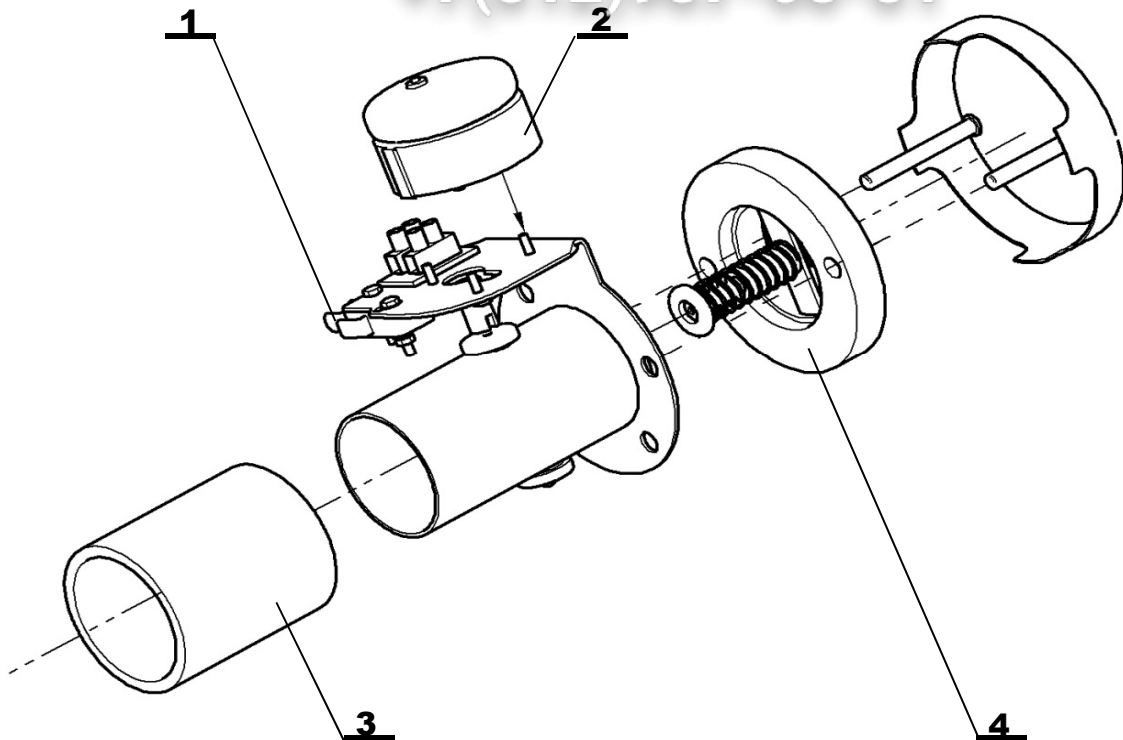

ЗипОбщепит

vsezip.ru

+7(812)987-08-81

Position	Code	Name	For type of combi steamer			
			B2021i	B2021b	O2021i	O2021b
1	EA01-0052	MIKROSWITCH (until 1.1.2010)	•	•		
2	EA11-0012	MOTOR + SWITCH (since 1. 1. 2010)	•	•		
2	EA11-0005	MOTOR (until 1.1.2010)	•	•	•	•
3	AT00-0006	FLAP VALVE HOSE DA6	•	•	•	•
4	AC25-0105	PLUG	•	•	•	•
1+2+4	AC25-0100	FLAP VALVE COMPLETE	•	•		

Note: