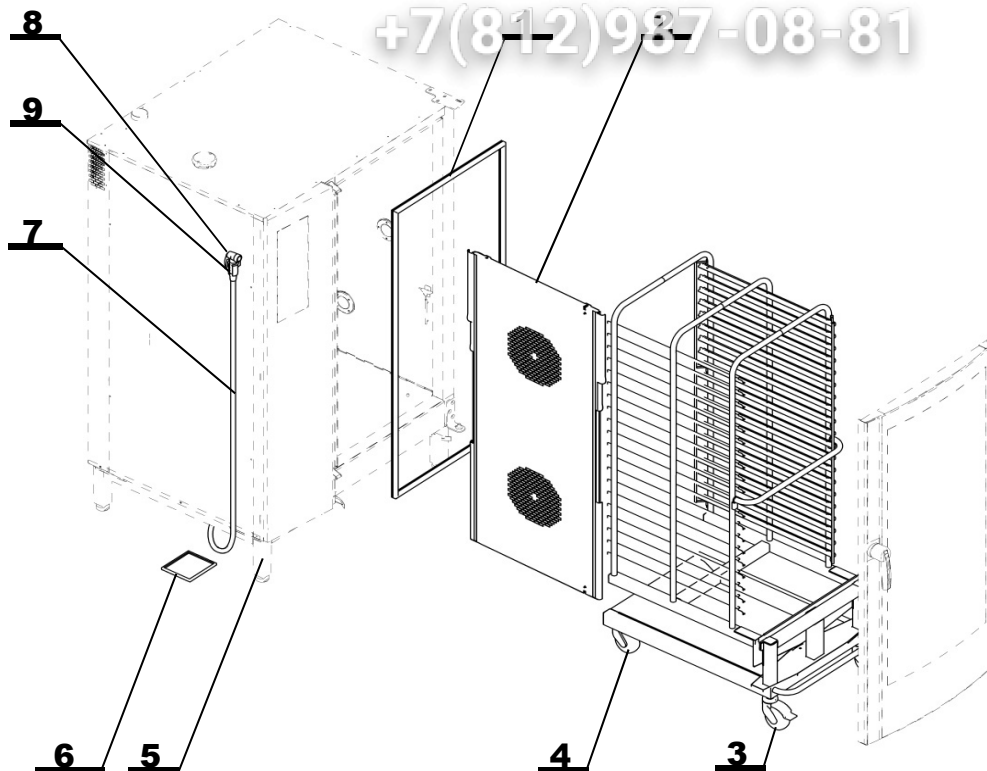

Зип-Общепит

ACCESSORIES

vsezip.ru

+7(812)987-08-81

Position	Code	Name	For type of combi steamer			
			B2021i	B2021b	O2021i	O2021b
1	AX00-0038	DOOR SEAL 2011,2021 VISION	•	•	•	•
2	AC14-2800	INNER WALL 2021 - VISION (SINCE 2012)	•	•	•	•
3	ZA16-0004	WHEEL WITH BRAKE	•	•	•	•
4	ZA16-0003	WHEEL	•	•	•	•
5	ZA15-0008	LEG 20 VISION	•	•	•	•
6	ZA17-0010	AIR FILTER VISION	•	•	•	•
7	ZA11-0904	RUBBER HOSE FOR SHOWER 2,1m	•	•	•	•
8	ZA15-0100	SHOWER KLARCO	•	•	•	•
9	AT00-0002	SHOWER HOLDER KLARCO	•	•	•	•

Note: