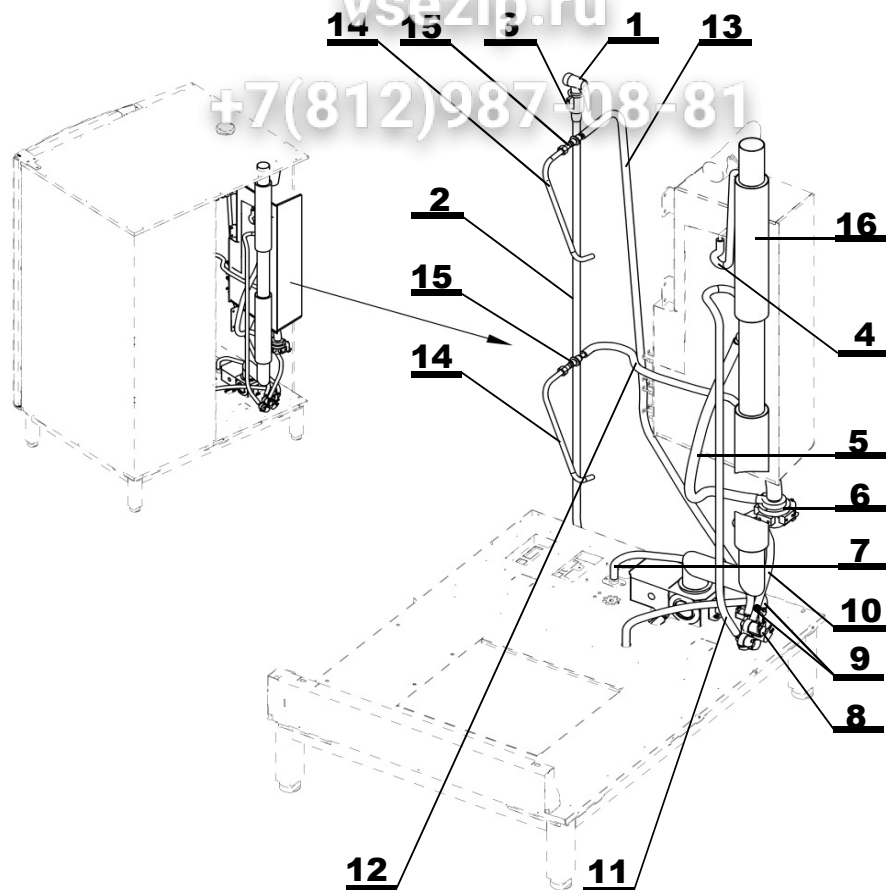

Note:

WATER DISTRIBUTION SYSTEM SECTION

3 ил Общедит

vsezip.ru

+7(812)987-08-87

Position	Code	Name	For type of combi steamer			
			B2021i	B2021b	O2021i	O2021b
1	ZA15-0100	SHOWER KLARCO	•		•	
2	AT00-0002	SHOWER HOLDER KLARCO	•		•	
3	ZA11-0904	RUBBER HOSE FOR SHOWER 2,1m	•		•	
4	AT26-0014	HOSE VALVE-RED. VALVE	•		•	
5	AA26-0107	HOSE 10x3,6 - 320	•		•	
6	AA26-0101	HOSE 10x3,6 - 350	•		•	
7	EA12-0050	DOUBLE SOLENOID VALVE			•	
7	EA12-0056	TRIPLE SOLENOID VALVE	•			
8	EA12-0056	TRIPLE SOLENOID VALVE	•		•	
9	AA26-0104	HOSE 10x3,6 - 90	•		•	
10	ZA12-0201	WATER REDUCTING VALVE	•		•	
10a	ZA12-0401	MANOMETER 0-1bar, WIKA	•		•	
11	AA26-0101	HOSE 10x3,6 - 350	•		•	
12	AT00-0056	NOZZLE 07	•		•	
13	AC05-2600	CHIMNEY 2021 Vision - inject	•		•	
14	AT24-0021	BOILER HOSE	•		•	
15	AC00-2500	BUSHING	•		•	
16	AC12-1000	INJECTION PIPE VISION 2021	•		•	
17	ZA10-0553	T-FITTING T-TS 10 mm	•		•	
18	EA12-0303	REDUCTION NOZZLE	•		•	
19	AT26-0006	HOSE VALVE-RED. VALVE	•		•	
20	AT26-0001	HOSE VALVE-RED. VALVE	•		•	

Note:

WATER DISTRIBUTION SYSTEM FOR BOILER

Position	Code	Name	For type of combi steamer			
			B2021i	B2021b	O2021i	O2021b
1	ZA15-0100	SHOWER KLARCO		•		•
2	ZA11-0904	RUBBER HOSE FOR SHOWER 2,1m		•		•
3	AT00-0002	SHOWER HOLDER KLARCO		•		•
4	AT26-0013	HOSE		•		•
5	AA26-0154	HOSE 16/22 - 600		•		•
6	EA12-0001	PUMP		•		•
7	AA26-0101	HOSE 10x3,6 - 350		•		•
8	EA12-0056	TRIPLE SOLENOID VALVE				•
9	EA12-0303	REDUCTION NOZZLE		•		•
10	AT26-0009	HOSE VALVE-RECUPERATOR		•		•
11	AT26-0012	HOSE VALVE-RED. VALVE		•		•
12	AT32-0017	HOSE ULKA		•		•
13	AA26-0113	HOSE 10x3,6 - 1500		•		•
14	AC12-1000	INJECTION PIPE VISION 2021		•		•
15	AC00-2500	BUSHING		•		•
16	AC05-2500	CHIMNEY 2021 Vision - boiler		•		•