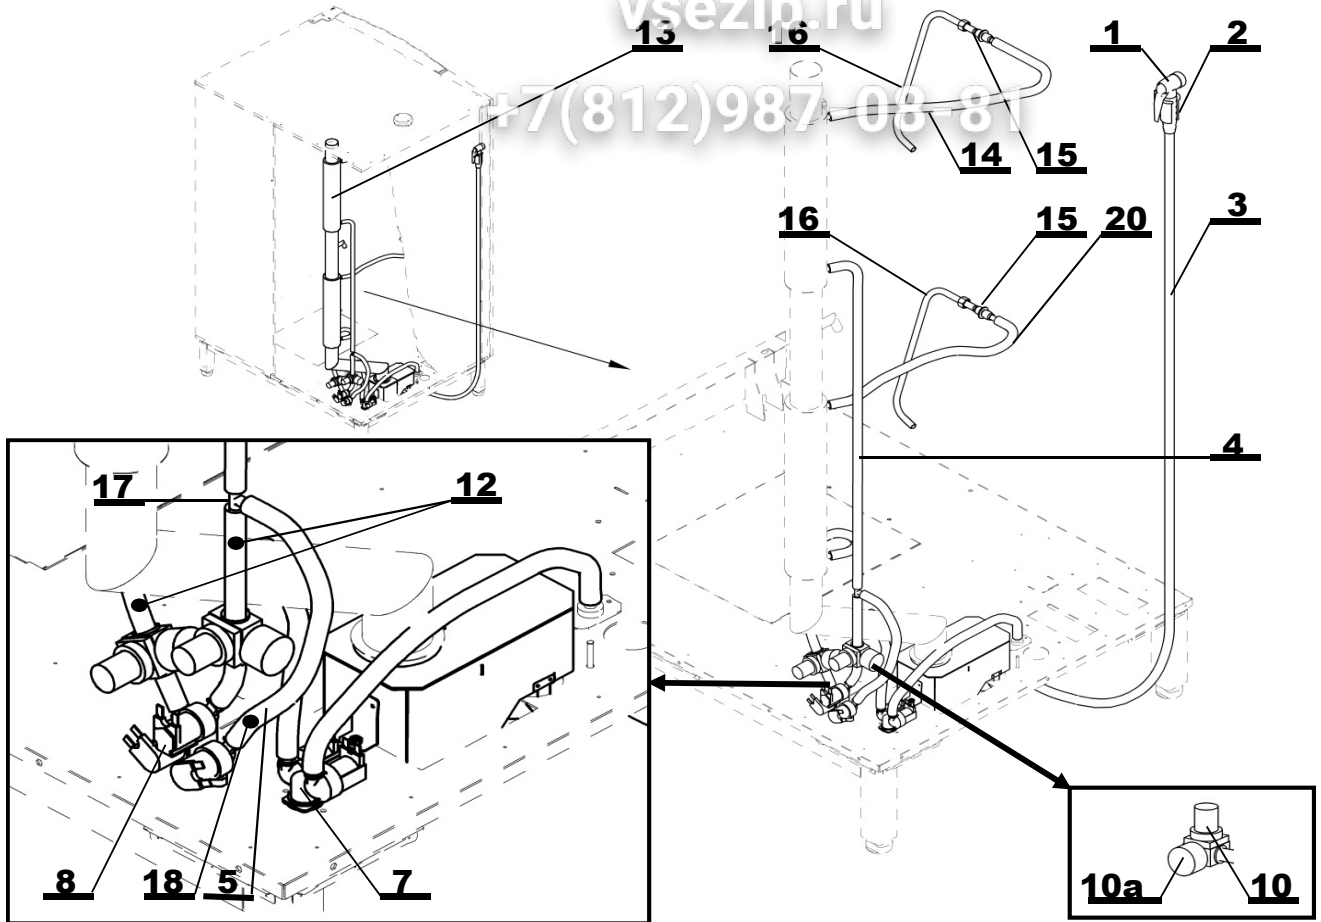

Note:

ЗипОбщепит

vsezip.ru

+7(812)987-08-81

Position	Code	Name	For type of combi steamer			
			B2021i	B2021b	O2021i	O2021b
1	EA01-0052	MIKROSWITCH (until 1.1.2010)	•	•		
2	EA11-0012	MOTOR + SWITCH (since 1. 1. 2010)	•	•		
2	EA11-0005	MOTOR (until 1.1.2010)	•	•	•	•
3	AT00-0006	FLAP VALVE HOSE DA6	•	•	•	•
4	AC25-0105	PLUG	•	•	•	•
1+2+4	AC25-0100	FLAP VALVE COMPLETE	•	•		

Note:

WATER DISTRIBUTION SYSTEM SECTION

3 ил Общедит

vsezip.ru

+7(812)987-08-87

Position	Code	Name	For type of combi steamer			
			B2021i	B2021b	O2021i	O2021b
1	ZA15-0100	SHOWER KLARCO	•		•	
2	AT00-0002	SHOWER HOLDER KLARCO	•		•	
3	ZA11-0904	RUBBER HOSE FOR SHOWER 2,1m	•		•	
4	AT26-0014	HOSE VALVE-RED. VALVE	•		•	
5	AA26-0107	HOSE 10x3,6 - 320	•		•	
6	AA26-0101	HOSE 10x3,6 - 350	•		•	
7	EA12-0050	DOUBLE SOLENOID VALVE			•	
7	EA12-0056	TRIPLE SOLENOID VALVE	•			
8	EA12-0056	TRIPLE SOLENOID VALVE	•		•	
9	AA26-0104	HOSE 10x3,6 - 90	•		•	
10	ZA12-0201	WATER REDUCTING VALVE	•		•	
10a	ZA12-0401	MANOMETER 0-1bar, WIKA	•		•	
11	AA26-0101	HOSE 10x3,6 - 350	•		•	
12	AT00-0056	NOZZLE 07	•		•	
13	AC05-2600	CHIMNEY 2021 Vision - inject	•		•	
14	AT24-0021	BOILER HOSE	•		•	
15	AC00-2500	BUSHING	•		•	
16	AC12-1000	INJECTION PIPE VISION 2021	•		•	
17	ZA10-0553	T-FITTING T-TS 10 mm	•		•	
18	EA12-0303	REDUCTION NOZZLE	•		•	
19	AT26-0006	HOSE VALVE-RED. VALVE	•		•	
20	AT26-0001	HOSE VALVE-RED. VALVE	•		•	