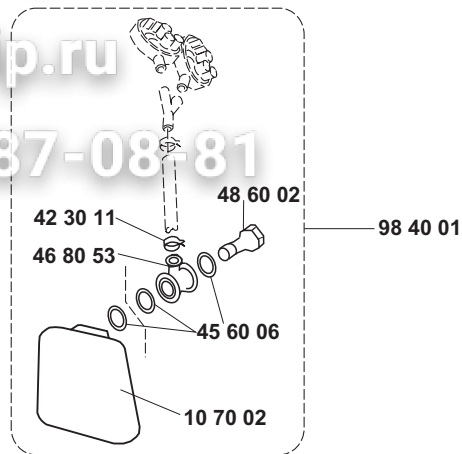

vsezip.ru

+7(812)987-08-81

050FP-F85P