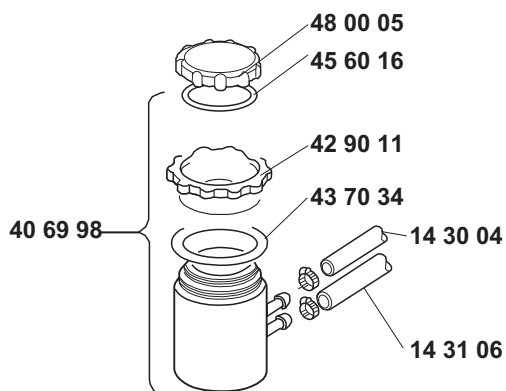

vsezip.ru

+7(812)987-08-81

050FP-F85P