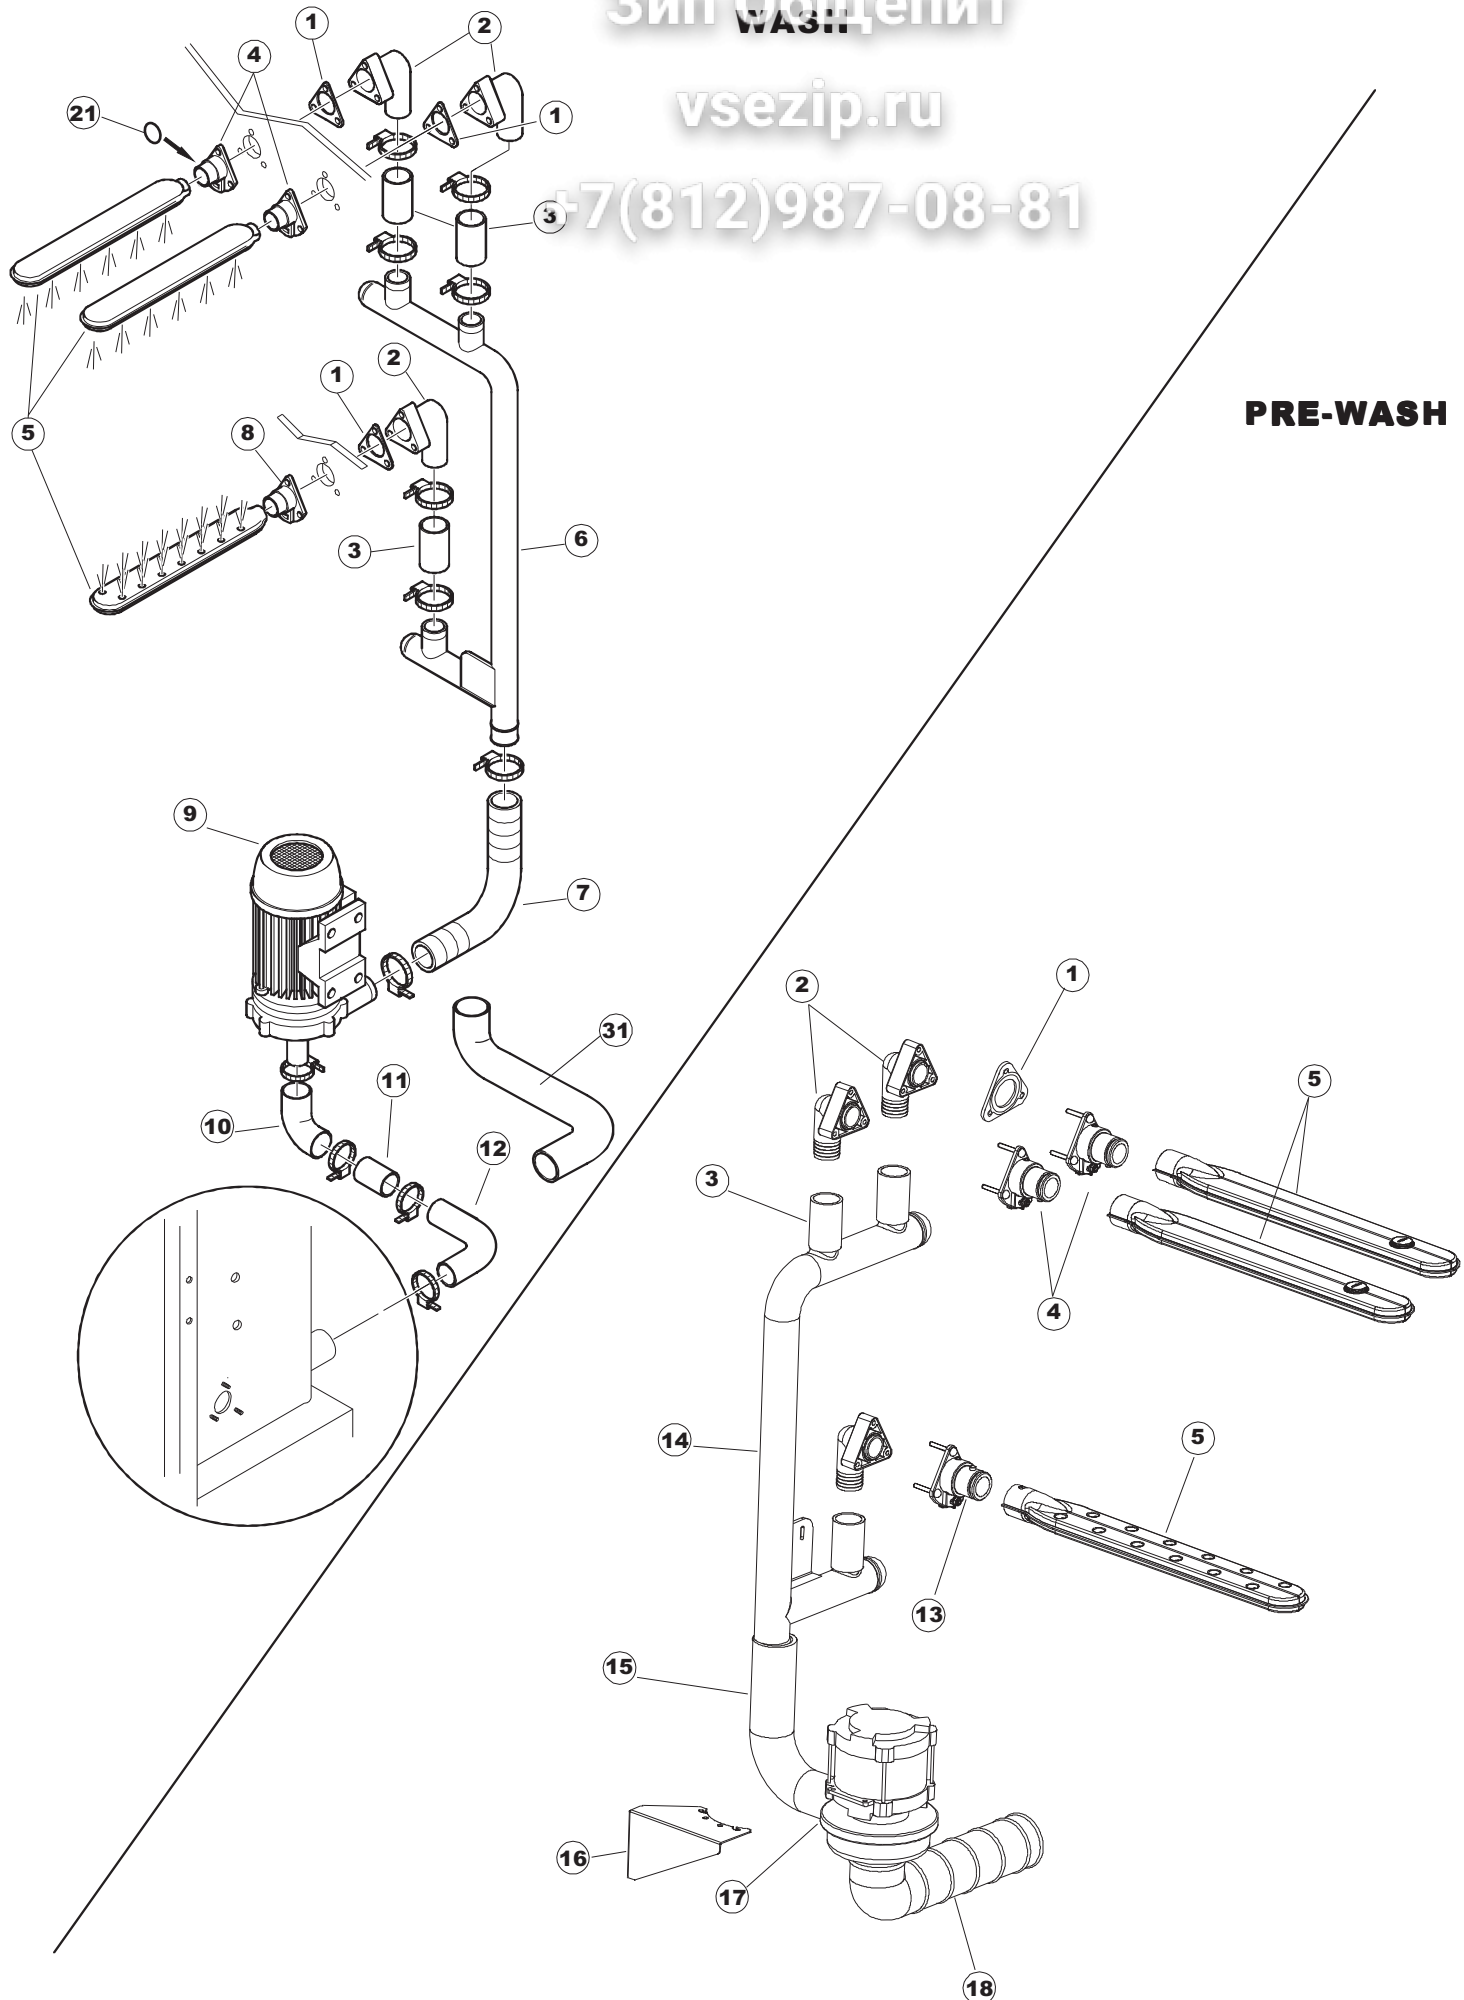

Зип Общепит

WASH

vsezip.ru

+7(812)987-08-81

PRE-WASH