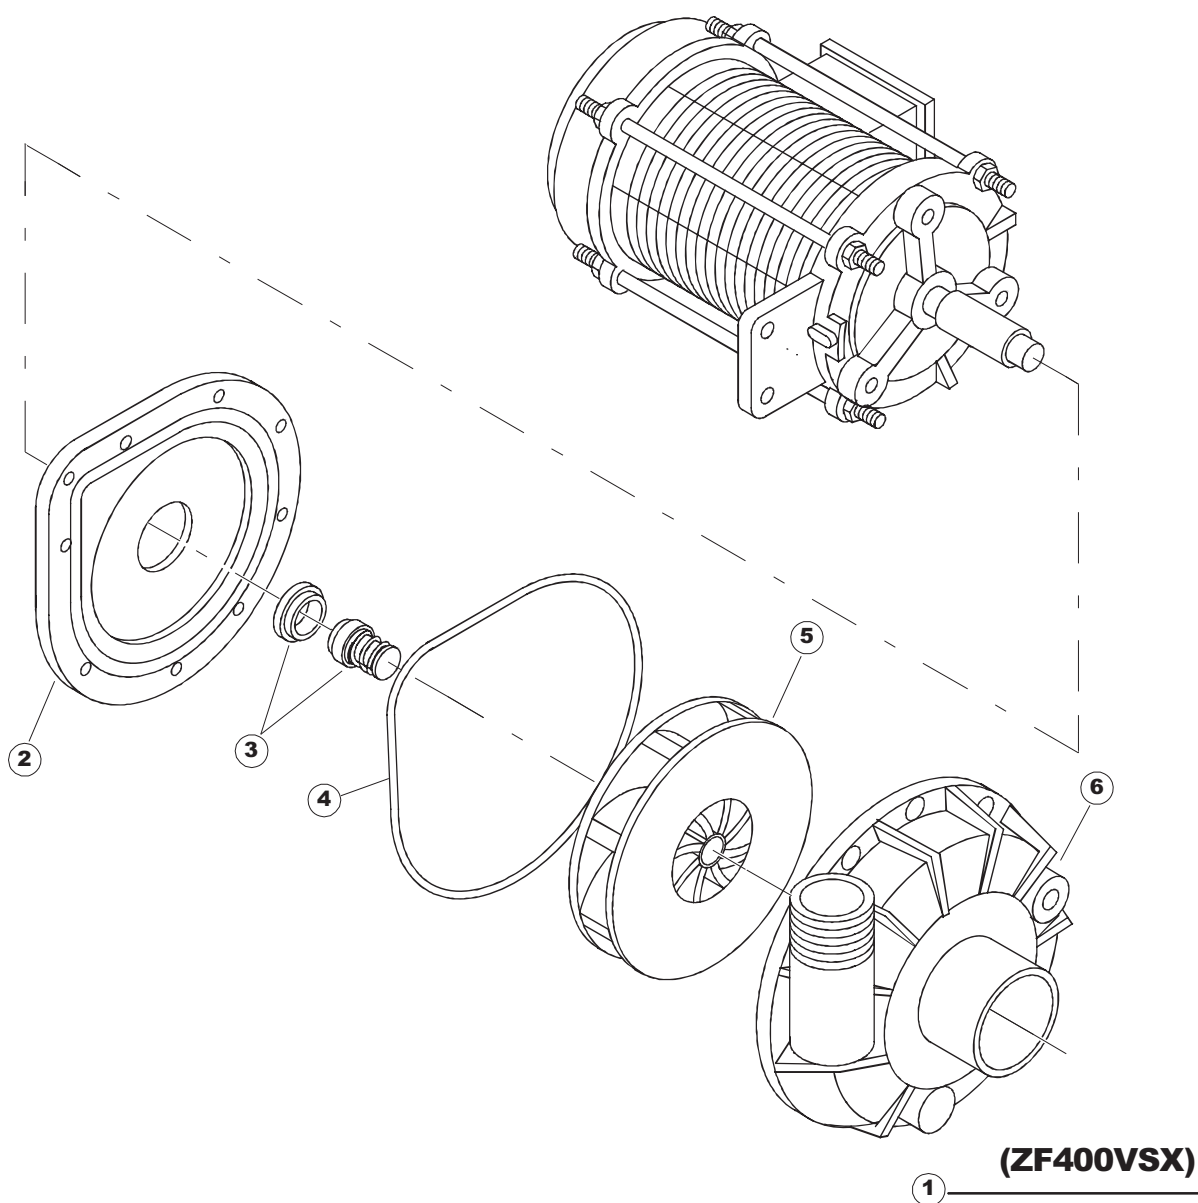

Seite	Position	Code	Alter Code	Beschreibung		
1	1	77534		SPORTELLO PRELAVAGGIO COMPLETO		
1	2	77560		FEDER KIT		
1	3	75225		BOX STÜTZFEDERN TÜP		
1	4	75226		FEDER-HAKEN		
1	5	77539		RUECKWANDVERKLEIDUNG		
1	6	77541		SUPPORT-CENTER RÜCKSEITE		
1	7	77542		OBERPANEEL		
1	8	75327		AUSSENENLINKKANAL MIT ECK-DICHTIGKEIT		
1	9	75121		STAB, STÜTZE FÜR VORHANG		
1	10	75120		VORHANG, EINTRITT/AUSTRITT		
1	11	75586		BEFESTIGUNGSWINKEL FUER VORHANG - FERTIGTEIL		
1	12	75328		AUSSENENLINKKANAL MIT ECK-DICHTIGKEIT		
1	13	75308		INNEREUNTERE VORDERPLATTE PG-FERTIGTEIL		
1	14	75307		AEUSSERE VORDERPLATTE UNTEN PG FERTIFTEIL		
1	15	77526		HOSE		
1	16	75647		NICHT IN DER PREIS LISTE		
1	17	75064		SICHEREITSHAKEN		
1	18	77531		GUIDA CESTELLO PRELAVAGGIO PG FINITA		
1	19	77543		PANEEL		
1	20	926049	DEP45	DRUCKSCHALTER 761999 180-70		
1	21	143005	SPG10	SCHLAUCH TP 5X11 (CASER/15/NL C4N)		
1	22	984005	REB984005	GRUPPO CAMPANA PRESSOST.35/40		
1	23	73100		FUESS		
1	24	77567		MONTANTE CENTRALE COMPLETO		
1	25	77527		COLLEG. INFERIORE PRELAVAGGIO PG. FINITO		
1	26	70159		CESTELLO VASCA (PLASTICA)		
1	27	77846		ÜBERLAUF		
1	28	77546		ABSAUG SIEB DER PUMPE		
1	29	CGR4131NT		O-RING 4131 SCHWARZE SCHRAUBE SH.70		
1	30	77842		FILTRO PRELAVAGGIO TRAINO CPL (PLASTICA)		
1	31	80871		TUERKONTAKTSCHALTER		
1	32	77544		ROHRE		
1	33	77524		NUT		
1	34	77525		GEBOEGENS		
1	35	75105		BEF. WINKEL		
1	36	77528		PARETE DIVISORIA PG.FINITO		
1	37	77830		CARRELLO TRAINO PRELAVAGGIO COMPLETO		
1	38	77529		STAFFA COLLEGAMENTO MODULI PG.FINITO		
1	55	75871		ABLAUFGARNITUR		
1	56	75873		DICHTUNG		
1	57	75872		KUNSTSTOFFMUTTER		
2	1	77701		TELAIO PREL-ANGOLO DX		
2	2	77793		MONTANTE ANTERIORE DX COMPLETO		
2	3	77761		CAPPETTA PRELAVAGGIO ANGOLO COMPLETA		
2	4	77794		WAGEN		
2	5	77120		VORHANG EINLAUF/AUSLAUF KORBTR.		
2	6	75380		STEIGBUEGEL		
2	7	77121		LAGER FUER VORHAN		
2	8	70159		CESTELLO VASCA (PLASTICA)		
2	9	77136		STAFFA SOTTOPIANO PG.F		
2	10	77842		FILTRO PRELAVAGGIO TRAINO CPL (PLASTICA)		
2	11	77774		PANNELLO ANTERIORE COMPLETO