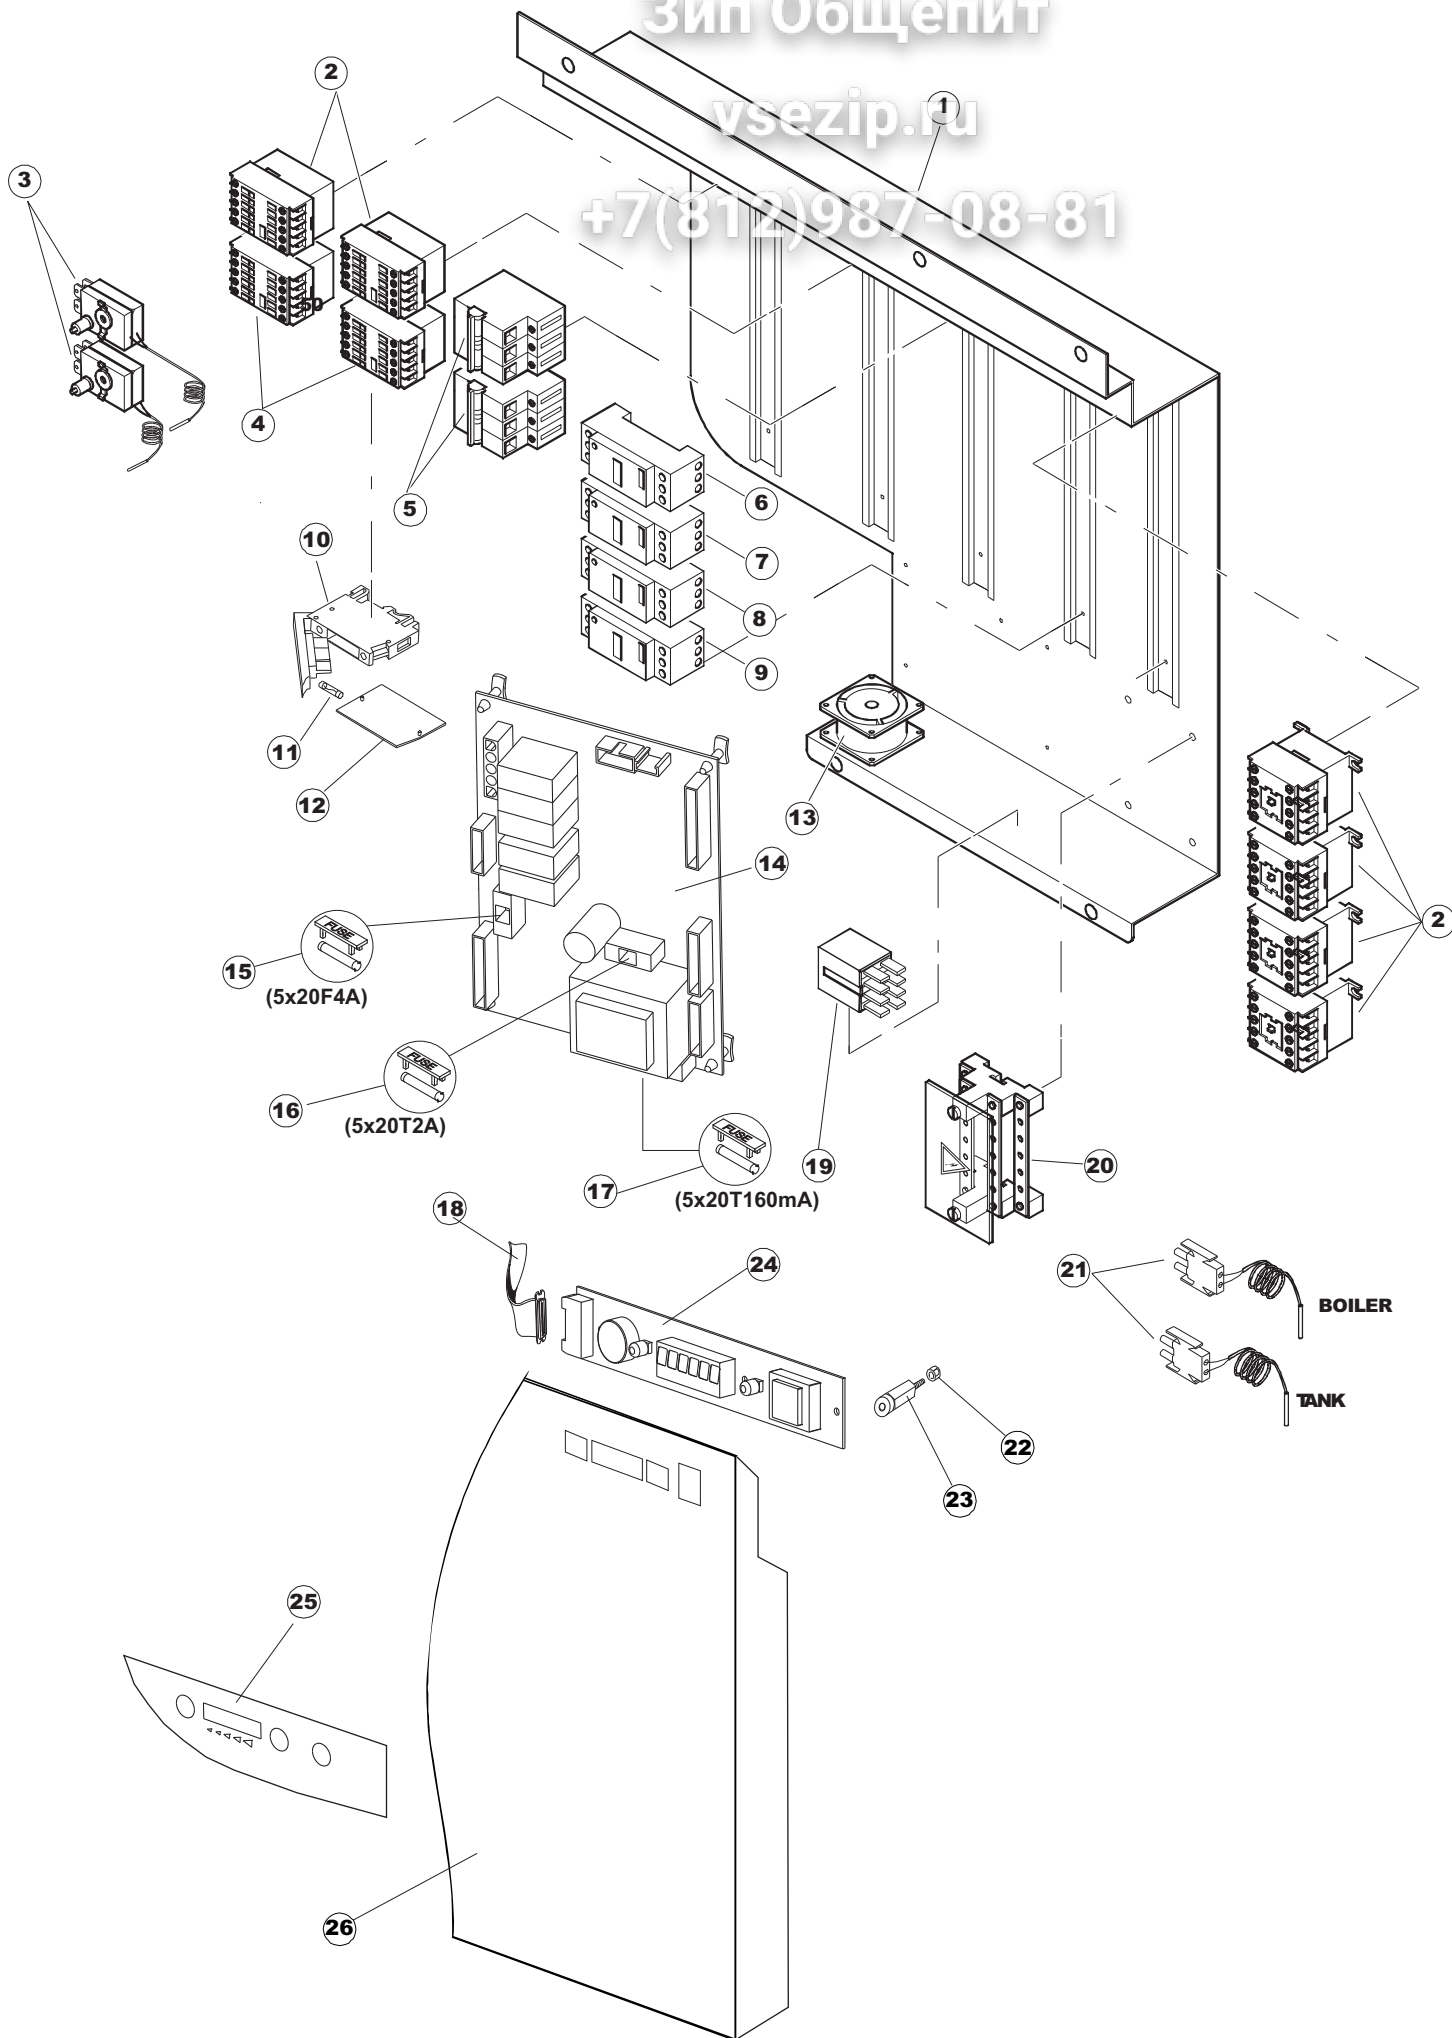

Зип Общепит

ysezip.ru

+7(812)987-08-81