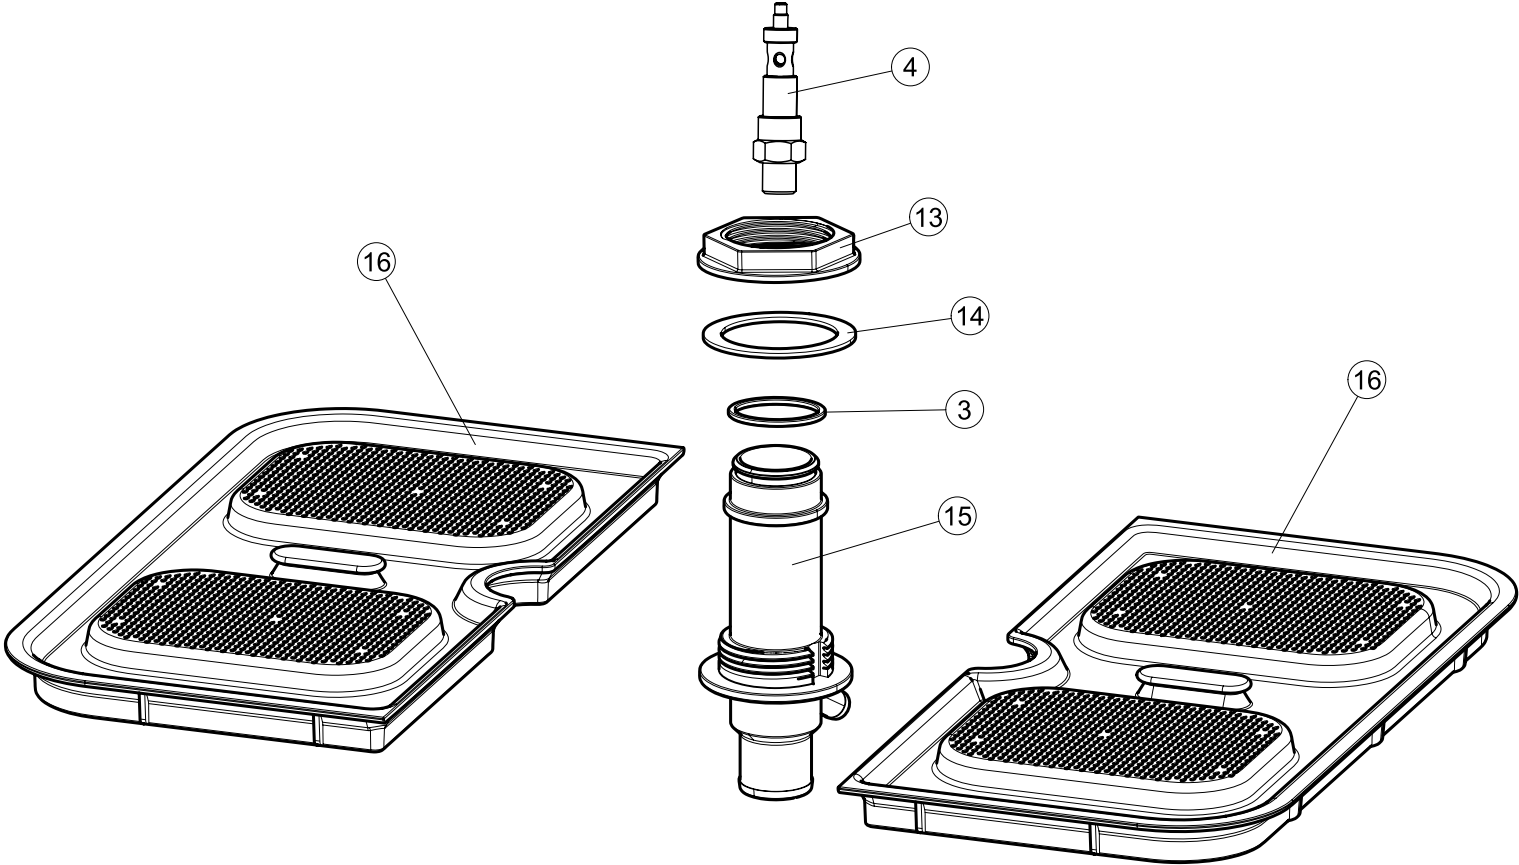

vsezip.ru

+7(812)987-08-81

Seite	Position	Code	Alter Code	Beschreibung	ME
1	1	004200		GEHAEUSEBERTEIL	NR
1	4	449036	REB449036	FEDER, SCHLOSS 11	NR
1	5	329012	REB329012	KEIL, TÜRSCHLOSS grossdimens 11	NR
1	7	307016		BUEGELLAGER F. TÜERSTANGE	NR
1	12	461010	REB461010	STÜTZFUSS, SECHSK. S621-	NR
1	15	459006	REB459006	KABELDURCHGANG, Di9/De16 22	NR
1	16	325034	REB325034	ZAPFEN, TÜRSCHARNIER - 40	NR
2	1	026135		FRONTBLENDE	NR
2	2	211017		CABEL	NR
2	3	419036		ABSTANDSSTÜCK, M3	NR
2	4	417119		SCHRAUBENMUTTER, M3 KUNST. WEISS	NR
2	5	227074		TASTENFELD	NR
2	6	211002	REB211002	KONTAKT, MAGNET. + KABEL 302N.Ocm25	NR
2	7	230098	REB230098	WIDERSTAND, TANK 600W/230V	NR
2	9	236047	REB236047	THERM.,KONT. TANK/S.95ø+/-3ø	NR
2	10	456075		TORISCHE DICHTUNG 37,47X5,33 NBR	NR
2	11	69871		SONDENHALTER	NR
2	12	231016		KUGEL	NR
2	13	230113		HEIZUNG 2600W/230V FL.PICCOLA P/BULBO	NR
2	14	459005	REB459005	KABELKLIPPS, STEAB Art.5024	NR
2	15	236048	REB236048	THERM.,KONT. BOILER/L.80ø+/-3ø(2611354)	NR
2	16	236047	REB236047	THERM.,KONT. TANK/S.95ø+/-3ø	NR
2	17	220010	REB220010	KLEMMENB. FV 110 50f	NR
2	18	224026		ARBEITSDRUCKWAECHTER 120/95	NR
2	19	143235		ROHR 4x7 SILICON, DURCHSICHT. CRP	MT
2	20	107013		LUFT-GLOCKE DES DRUCKSCHALTERS	NR
2	21	456073		O-RING	NR
2	22	028105		PLATCHEN	NR
2	23	437086	REB437086	DICHTUNG, TANKWIDERSTAND	NR
2	24	468151	DZR150NT	VERBINDUNGSST., SEIFENEINTRITT CPL NM * GESCHW.	NR
2	25	209029		DOSAT.PERIST.DETERGENTE P/REGOLABILE	NR
2	26	143258		FLASCHEN 6X10	NR
2	27	143194	REB143194	ROHR 4x6 CRISTAL, DURCHS.	MT
2	28	121143		SIEB FUER SPUELMITTELPUMPE	NR
2	29	228004		SICHERUNG, 5X20 4A FAST	NR
2	30	210010		SICHERUNGSHALTER	NR
2	31	215027		KARTE	NR
2	32	229029	REB229029	RELAIS FINDER 65.31 230/50	NR
2	33	229039		RELAIS 62.82.8.230.0300	NR
2	34	210011		PLAETTCHEN	NR
2	35	299040	REB299040	STECKER, SCHUKO 90^ VERKAB. l=2.5mt	NR
3	1	142059		UEBERLAUFROHR LA40	NR
3	2	456080		OR	NR
3	3	121136		FILTER	NR
3	6	136029		ABSAUG/ABFLUSSKOERPER	NR
3	7	144010	REB144010	RÜCKSCHLAGVORR.(EB) MIT ENTLÜFTUNG	NR
3	8	143004	REB143004	ROHR, DRUCKSCHALTER TP 10X17 (CASER/15NL C4N)	MT
3	10	240011	REB240011	ZUFLUSSVENTIL 1-WEG	NR
3	11	143170	REB143170	ROHR, EINLASS 60.10.02.15 DVGW	NR
3	12	104056		WARMWASSERBEREITER	NR
3	13	143228		ROHR, BOILERWASSEREINLASS 8X9XL250	NR