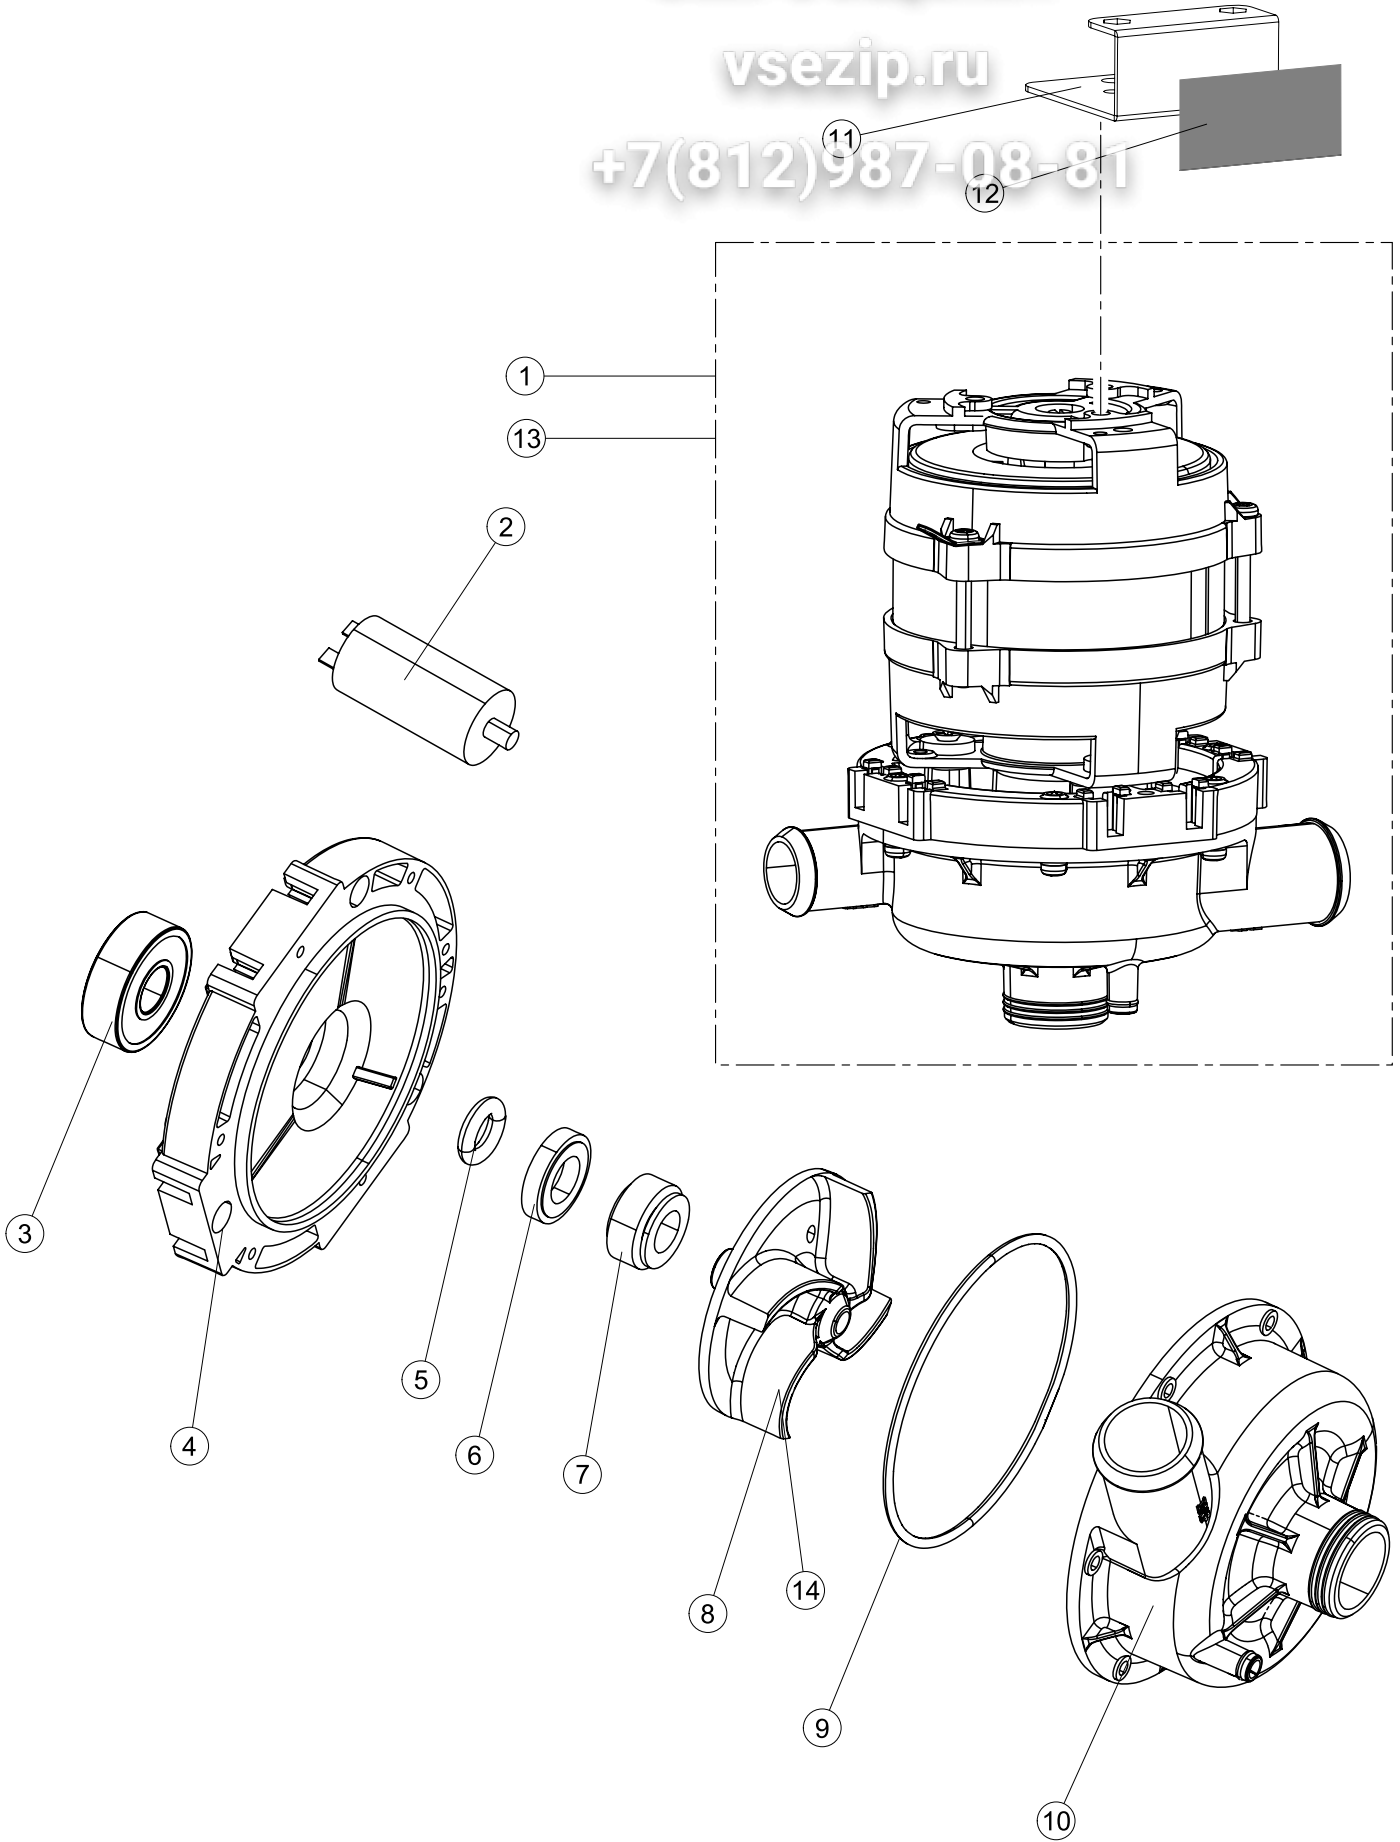

vsezip.ru

+7(812)987-08-81

Seite	Position	Code	Alter Code	Beschreibung	ME
1	1	004200		GEHAEUSEBERTEIL	NR
1	4	449036	REB449036	FEDER, SCHLOSS 11	NR
1	5	329012	REB329012	KEIL, TÜRSCHLOSS grossdimens 11	NR
1	7	307016		BUEGELLAGER F. TÜERSTANGE	NR
1	12	461010	REB461010	STÜTZFUSS, SECHSK. S621-	NR
1	15	459006	REB459006	KABELDURCHGANG, Di9/De16 22	NR
1	16	325034	REB325034	ZAPFEN, TÜRSCHARNIER - 40	NR
2	1	026135		FRONTBLENDE	NR
2	2	211017		CABEL	NR
2	3	419036		ABSTANDSSTÜCK, M3	NR
2	4	417119		SCHRAUBENMUTTER, M3 KUNST. WEISS	NR
2	5	227074		TASTENFELD	NR
2	6	211002	REB211002	KONTAKT, MAGNET. + KABEL 302N.Ocm25	NR
2	7	230098	REB230098	WIDERSTAND, TANK 600W/230V	NR
2	9	236047	REB236047	THERM.,KONT. TANK/S.95ø+/-3ø	NR
2	10	456075		TORISCHE DICHTUNG 37,47X5,33 NBR	NR
2	11	69871		SONDENHALTER	NR
2	12	231016		KUGEL	NR
2	13	230113		HEIZUNG 2600W/230V FL.PICCOLA P/BULBO	NR
2	14	459005	REB459005	KABELKLIPPS, STEAB Art.5024	NR
2	15	236048	REB236048	THERM.,KONT. BOILER/L.80ø+/-3ø(2611354)	NR
2	16	236047	REB236047	THERM.,KONT. TANK/S.95ø+/-3ø	NR
2	17	220010	REB220010	KLEMMENB. FV 110 50f	NR
2	18	224026		ARBEITSDRUCKWAECHTER 120/95	NR
2	19	143235		ROHR 4x7 SILICON, DURCHSICHT. CRP	MT
2	20	107013		LUFT-GLOCKE DES DRUCKSCHALTERS	NR
2	21	456073		O-RING	NR
2	22	028105		PLATCHEN	NR
2	23	437086	REB437086	DICHTUNG, TANKWIDERSTAND	NR
2	24	468151	DZR150NT	VERBINDUNGSST., SEIFENEINTRITT CPL NM * GESCHW.	NR
2	25	209029		DOSAT.PERIST.DETERGENTE P/REGOLABILE	NR
2	26	143258		FLASCHEN 6X10	NR
2	27	143194	REB143194	ROHR 4x6 CRISTAL, DURCHS.	MT
2	28	121143		SIEB FUER SPUELMITTELPUMPE	NR
2	29	228004		SICHERUNG, 5X20 4A FAST	NR
2	30	210010		SICHERUNGSHALTER	NR
2	31	215027		KARTE	NR
2	32	229029	REB229029	RELAIS FINDER 65.31 230/50	NR
2	33	229039		RELAIS 62.82.8.230.0300	NR
2	34	210011		PLAETTCHEN	NR
2	35	299040	REB299040	STECKER, SCHUKO 90^ VERKAB. l=2.5mt	NR
3	1	142059		UEBERLAUFROHR LA40	NR
3	2	456080		OR	NR
3	3	121136		FILTER	NR
3	6	136029		ABSAUG/ABFLUSSKOERPER	NR
3	7	144010	REB144010	RÜCKSCHLAGVORR.(EB) MIT ENTLÜFTUNG	NR
3	8	143004	REB143004	ROHR, DRUCKSCHALTER TP 10X17 (CASER/15NL C4N)	MT
3	10	240011	REB240011	ZUFLUSSVENTIL 1-WEG	NR
3	11	143170	REB143170	ROHR, EINLASS 60.10.02.15 DVGW	NR
3	12	104056		WARMWASSERBEREITER	NR
3	13	143228		ROHR, BOILERWASSEREINLASS 8X9XL250	NR