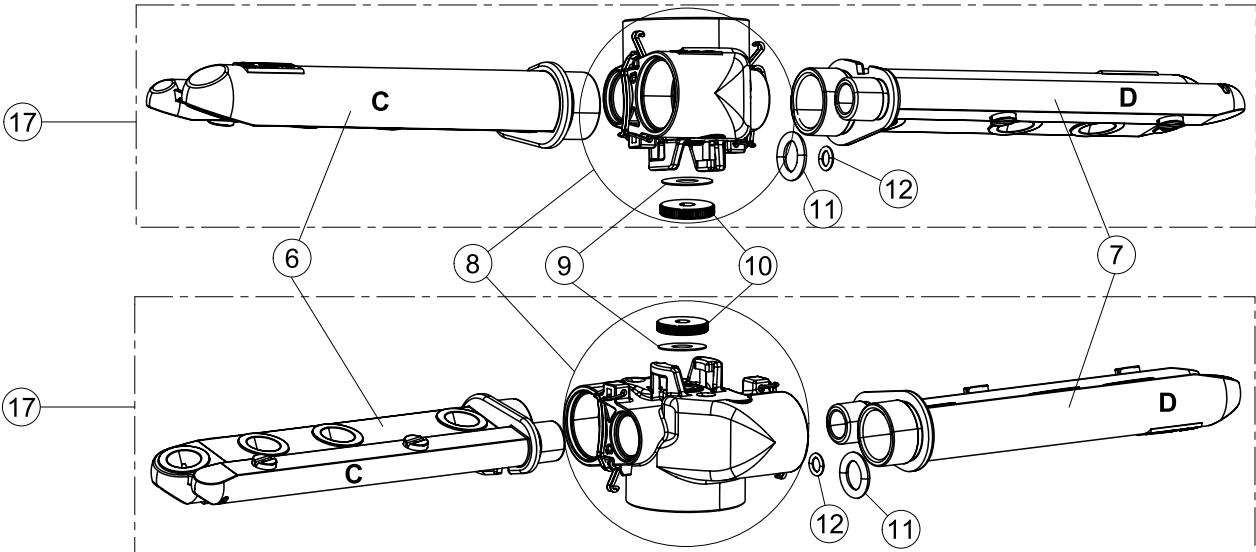

vsezip.ru

+7(812)987-08-81

Seite	Position	Code	Alter Code	Beschreibung	ME
1	1	004200		GEHAEUSEBERTEIL	NR
1	4	449036	REB449036	FEDER, SCHLOSS 11	NR
1	5	329012	REB329012	KEIL, TÜRSCHLOSS grossdimens 11	NR
1	7	307016		BUEGELLAGER F. TÜERSTANGE	NR
1	12	461010	REB461010	STÜTZFUSS, SECHSK. S621-	NR
1	15	459006	REB459006	KABELDURCHGANG, Di9/De16 22	NR
1	16	325034	REB325034	ZAPFEN, TÜRSCHARNIER - 40	NR
2	1	026135		FRONTBLENDE	NR
2	2	211017		CABEL	NR
2	3	419036		ABSTANDSSTÜCK, M3	NR
2	4	417119		SCHRAUBENMUTTER, M3 KUNST. WEISS	NR
2	5	227074		TASTENFELD	NR
2	6	211002	REB211002	KONTAKT, MAGNET. + KABEL 302N.Ocm25	NR
2	7	230098	REB230098	WIDERSTAND, TANK 600W/230V	NR
2	9	236047	REB236047	THERM.,KONT. TANK/S.95ø+/-3ø	NR
2	10	456075		TORISCHE DICHTUNG 37,47X5,33 NBR	NR
2	11	69871		SONDENHALTER	NR
2	12	231016		KUGEL	NR
2	13	230113		HEIZUNG 2600W/230V FL.PICCOLA P/BULBO	NR
2	14	459005	REB459005	KABELKLIPPS, STEAB Art.5024	NR
2	15	236048	REB236048	THERM.,KONT. BOILER/L.80ø+/-3ø(2611354)	NR
2	16	236047	REB236047	THERM.,KONT. TANK/S.95ø+/-3ø	NR
2	17	220010	REB220010	KLEMMENB. FV 110 50f	NR
2	18	224026		ARBEITSDRUCKWAECHTER 120/95	NR
2	19	143235		ROHR 4x7 SILICON, DURCHSICHT. CRP	MT
2	20	107013		LUFT-GLOCKE DES DRUCKSCHALTERS	NR
2	21	456073		O-RING	NR
2	22	028105		PLATCHEN	NR
2	23	437086	REB437086	DICHTUNG, TANKWIDERSTAND	NR
2	24	468151	DZR150NT	VERBINDUNGSST., SEIFENEINTRITT CPL NM * GESCHW.	NR
2	25	209029		DOSAT.PERIST.DETERGENTE P/REGOLABILE	NR
2	26	143258		FLASCHEN 6X10	NR
2	27	143194	REB143194	ROHR 4x6 CRISTAL, DURCHS.	MT
2	28	121143		SIEB FUER SPUELMITTELPUMPE	NR
2	29	228004		SICHERUNG, 5X20 4A FAST	NR
2	30	210010		SICHERUNGSHALTER	NR
2	31	215027		KARTE	NR
2	32	229029	REB229029	RELAIS FINDER 65.31 230/50	NR
2	33	229039		RELAIS 62.82.8.230.0300	NR
2	34	210011		PLAETTCHEN	NR
2	35	299040	REB299040	STECKER, SCHUKO 90^ VERKAB. l=2.5mt	NR
3	1	142059		UEBERLAUFROHR LA40	NR
3	2	456080		OR	NR
3	3	121136		FILTER	NR
3	6	136029		ABSAUG/ABFLUSSKOERPER	NR
3	7	144010	REB144010	RÜCKSCHLAGVORR.(EB) MIT ENTLÜFTUNG	NR
3	8	143004	REB143004	ROHR, DRUCKSCHALTER TP 10X17 (CASER/15NL C4N)	MT
3	10	240011	REB240011	ZUFLUSSVENTIL 1-WEG	NR
3	11	143170	REB143170	ROHR, EINLASS 60.10.02.15 DVGW	NR
3	12	104056		WARMWASSERBEREITER	NR
3	13	143228		ROHR, BOILERWASSEREINLASS 8X9XL250	NR