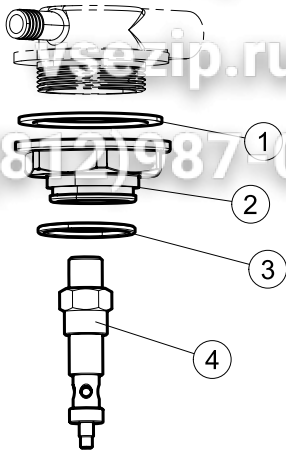

vsezip.ru

+7(812)987-08-81

Seite	Position	Code	Alter Code	Beschreibung	ME
1	1	004200		GEHAEUSEBERTEIL	NR
1	4	449036	REB449036	FEDER, SCHLOSS 11	NR
1	5	329012	REB329012	KEIL, TÜRSCHLOSS grossdimens 11	NR
1	7	307016		BUEGELLAGER F. TÜERSTANGE	NR
1	12	461010	REB461010	STÜTZFUSS, SECHSK. S621-	NR
1	15	459006	REB459006	KABELDURCHGANG, Di9/De16 22	NR
1	16	325034	REB325034	ZAPFEN, TÜRSCHARNIER - 40	NR
2	1	026135		FRONTBLENDE	NR
2	2	211017		CABEL	NR
2	3	419036		ABSTANDSSTÜCK, M3	NR
2	4	417119		SCHRAUBENMUTTER, M3 KUNST. WEISS	NR
2	5	227074		TASTENFELD	NR
2	6	211002	REB211002	KONTAKT, MAGNET. + KABEL 302N.Ocm25	NR
2	7	230098	REB230098	WIDERSTAND, TANK 600W/230V	NR
2	9	236047	REB236047	THERM.,KONT. TANK/S.95ø+/-3ø	NR
2	10	456075		TORISCHE DICHTUNG 37,47X5,33 NBR	NR
2	11	69871		SONDENHALTER	NR
2	12	231016		KUGEL	NR
2	13	230113		HEIZUNG 2600W/230V FL.PICCOLA P/BULBO	NR
2	14	459005	REB459005	KABELKLIPPS, STEAB Art.5024	NR
2	15	236048	REB236048	THERM.,KONT. BOILER/L.80ø+/-3ø(2611354)	NR
2	16	236047	REB236047	THERM.,KONT. TANK/S.95ø+/-3ø	NR
2	17	220010	REB220010	KLEMMENB. FV 110 50f	NR
2	18	224026		ARBEITSDRUCKWAECHTER 120/95	NR
2	19	143235		ROHR 4x7 SILICON, DURCHSICHT. CRP	MT
2	20	107013		LUFT-GLOCKE DES DRUCKSCHALTERS	NR
2	21	456073		O-RING	NR
2	22	028105		PLATCHEN	NR
2	23	437086	REB437086	DICHTUNG, TANKWIDERSTAND	NR
2	24	468151	DZR150NT	VERBINDUNGSST., SEIFENEINTRITT CPL NM * GESCHW.	NR
2	25	209029		DOSAT.PERIST.DETERGENTE P/REGOLABILE	NR
2	26	143258		FLASCHEN 6X10	NR
2	27	143194	REB143194	ROHR 4x6 CRISTAL, DURCHS.	MT
2	28	121143		SIEB FUER SPUELMITTELPUMPE	NR
2	29	228004		SICHERUNG, 5X20 4A FAST	NR
2	30	210010		SICHERUNGSHALTER	NR
2	31	215027		KARTE	NR
2	32	229029	REB229029	RELAIS FINDER 65.31 230/50	NR
2	33	229039		RELAIS 62.82.8.230.0300	NR
2	34	210011		PLAETTCHEN	NR
2	35	299040	REB299040	STECKER, SCHUKO 90^ VERKAB. l=2.5mt	NR
3	1	142059		UEBERLAUFROHR LA40	NR
3	2	456080		OR	NR
3	3	121136		FILTER	NR
3	6	136029		ABSAUG/ABFLUSSKOERPER	NR
3	7	144010	REB144010	RÜCKSCHLAGVORR.(EB) MIT ENTLÜFTUNG	NR
3	8	143004	REB143004	ROHR, DRUCKSCHALTER TP 10X17 (CASER/15NL C4N)	MT
3	10	240011	REB240011	ZUFLUSSVENTIL 1-WEG	NR
3	11	143170	REB143170	ROHR, EINLASS 60.10.02.15 DVGW	NR
3	12	104056		WARMWASSERBEREITER	NR
3	13	143228		ROHR, BOILERWASSEREINLASS 8X9XL250	NR