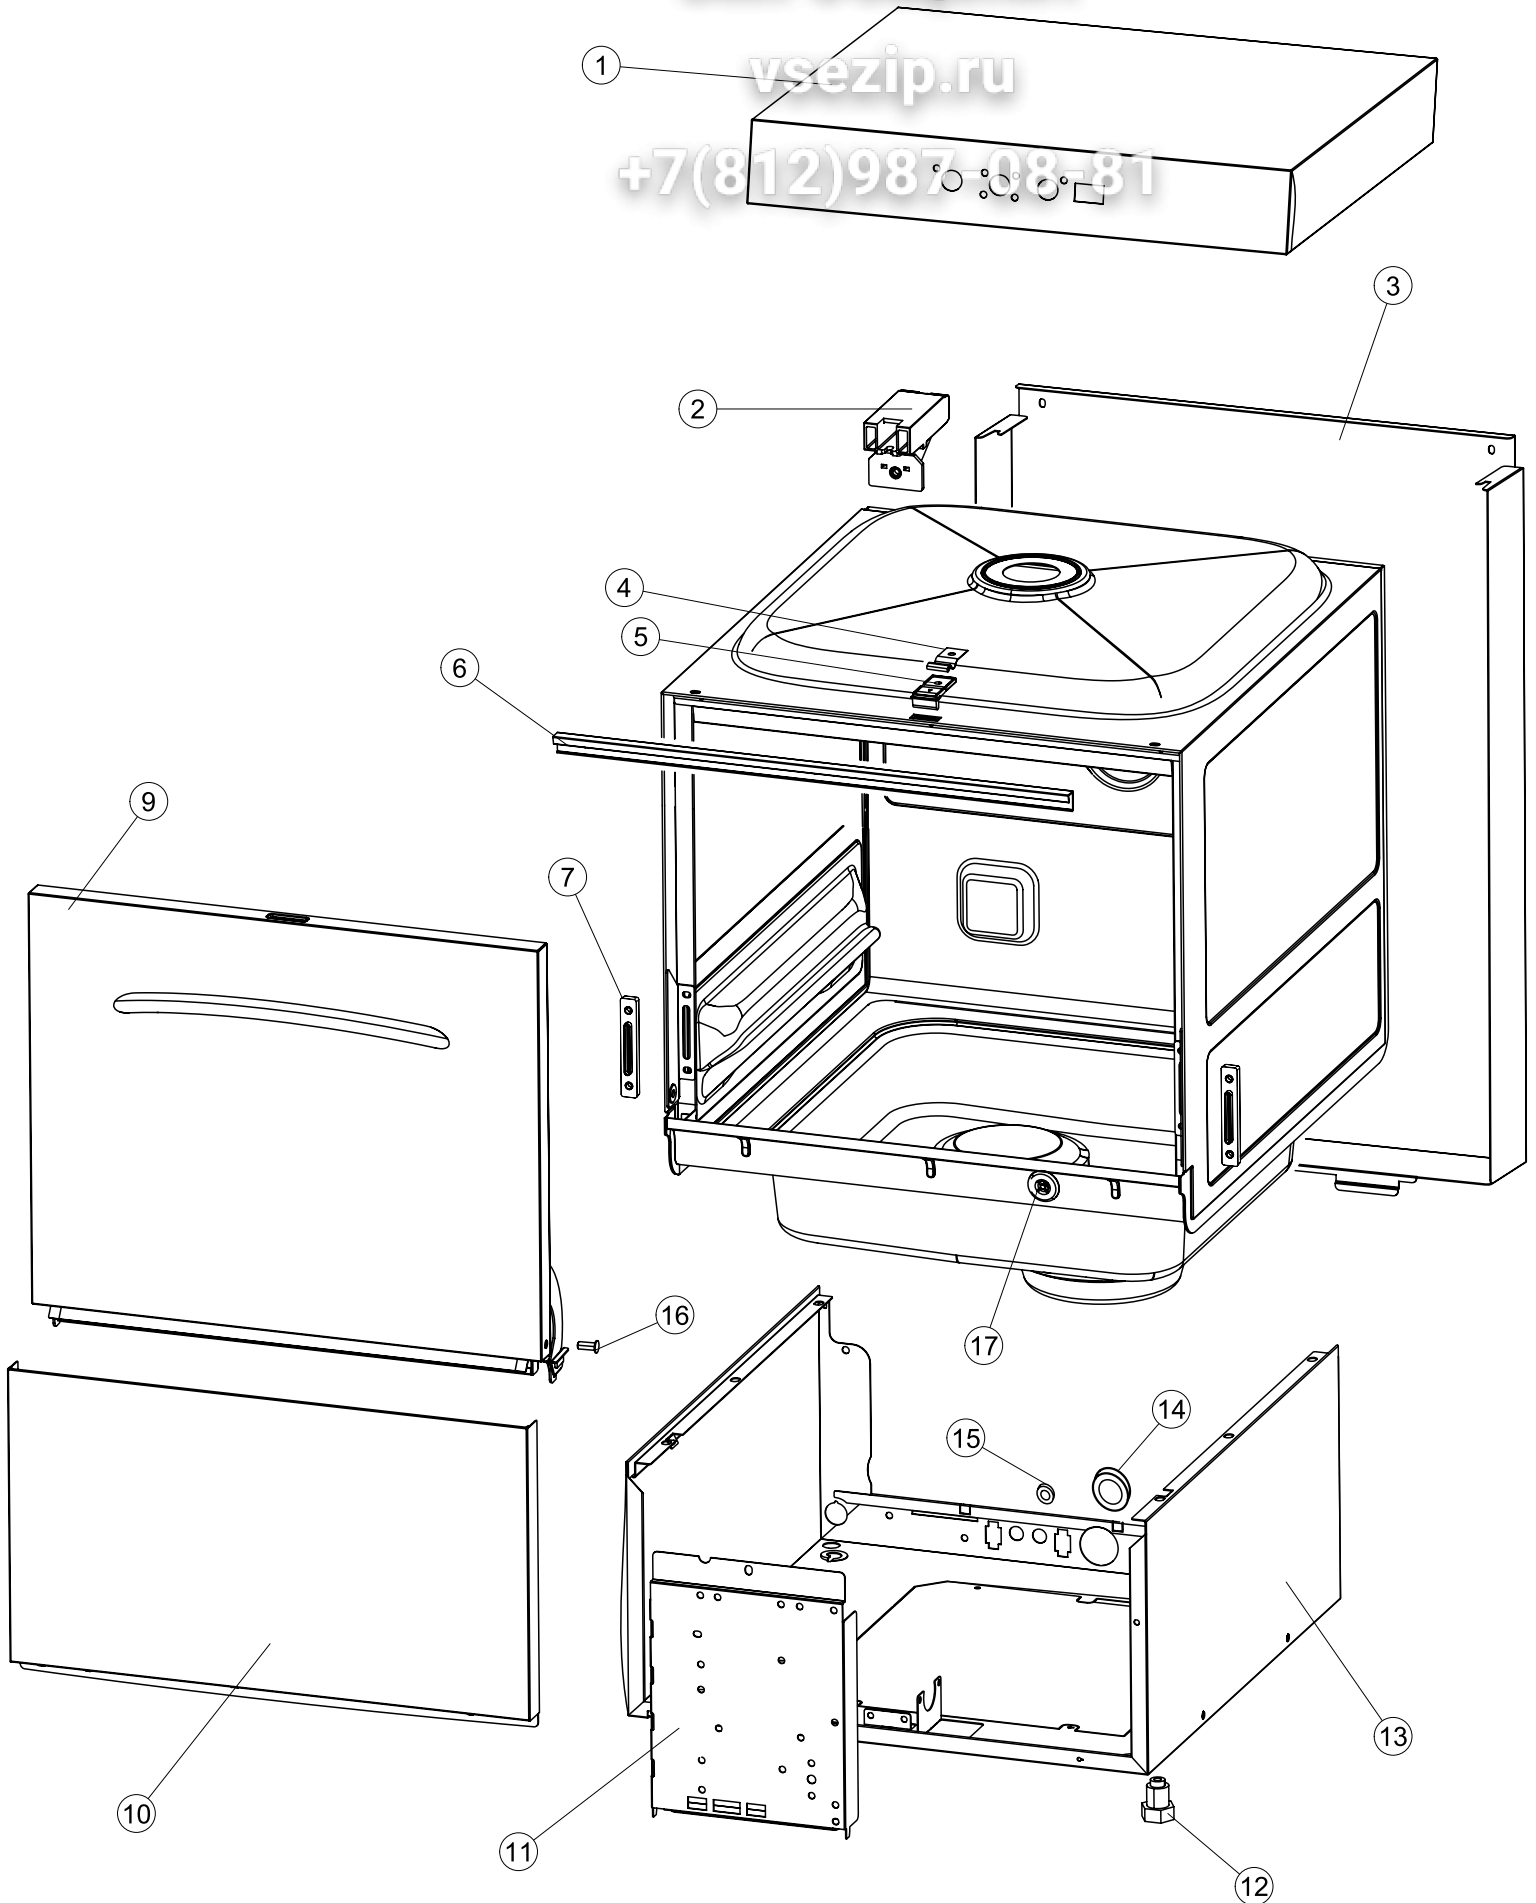

1

Зип Оффсепит

vsezip.ru

+7(812)987-08-81